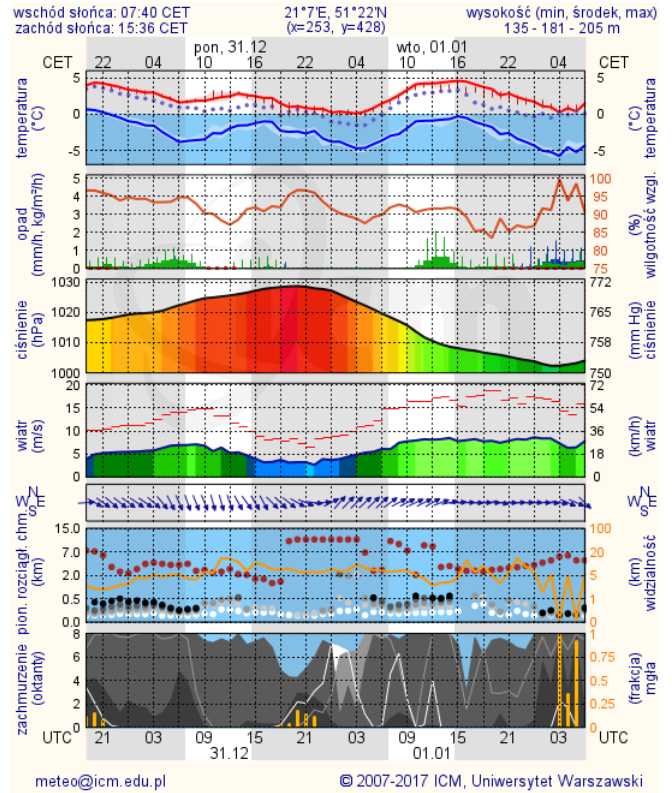

Za okres: 30.12 – 31.12.2018 r.

	KOMENDA STOŁECZNA POLICJI	W analizowanym okresie	Od początku roku
	1) Odnotowano wypadków	4	2609
	2) Ofiary śmiertelne w wypadkach drogowych/ kolejowych/ lotniczych	0/0/0	86/24/1
	3) Osoby ranne w wypadkach drogowych/kolejowych/lotniczych	4/0/0	3932/9/2
	4) Utonięcia /wychłodzenia	0/0	23/8
	KOMENDA WOJEWÓDZKA POLICJI	W analizowanym okresie	Od początku roku
	1) Odnotowano wypadków	4	2409
	2) Ofiary śmiertelne w wypadkach drogowych/ kolejowych/ lotniczych	0/0/0	268/15/0
	3) Osoby ranne w wypadkach drogowych/kolejowych/lotniczych	5/0/0	2846/2/1
	4) Utonięcia/wychłodzenia	0/0	42/6
	KOMENDA WOJEWÓDZKA PAŃSTWOWEJ STRAŻY POŻARNEJ	W analizowanym okresie	Od początku roku
	1) Liczba pożarów	21	22534
	2) Ofiary śmiertelne w pożarach/zaczadzenia	0/0	68/12
	3) Osoby ranne w pożarach/podtrute, CO	3/0	410/16
	NADWIŚLAŃSKI ODDZIAŁ STRAŻY GRANICZNEJ	W dniu 30.12.2018	Od 01.01.2018
	1) Ruch graniczny: schengen/non-schengen	32008/22222	13473374/7692704
	2) Złożone wnioski o nadanie statusu uchodźcy	0	356
	3) Cudzoziemcy, którym odmówiono wjazdu do RP/zatrzymano	0/0	770/1243

BRAK

METEOROGRAMY

dla głównych miast województwa mazowieckiego:

Warszawa

Radom

Płock

Ciechanów

Ostrołęka

wschód słońca: 07:47 CET 21°29'E, 53°11'N wysokość (min, środek, max)
zachód słońca: 15:26 CET (x=258, y=382) 90 - 95 - 122 m

meteo@icm.edu.pl

© 2007-2017 ICM, Uniwersytet Warszawski

Siedlce

wschód słońca: 07:39 CET 22°12'E, 52°8'N wysokość (min, środek, max)
zachód słońca: 15:28 CET (x=271, y=406) 149 - 164 - 183 m