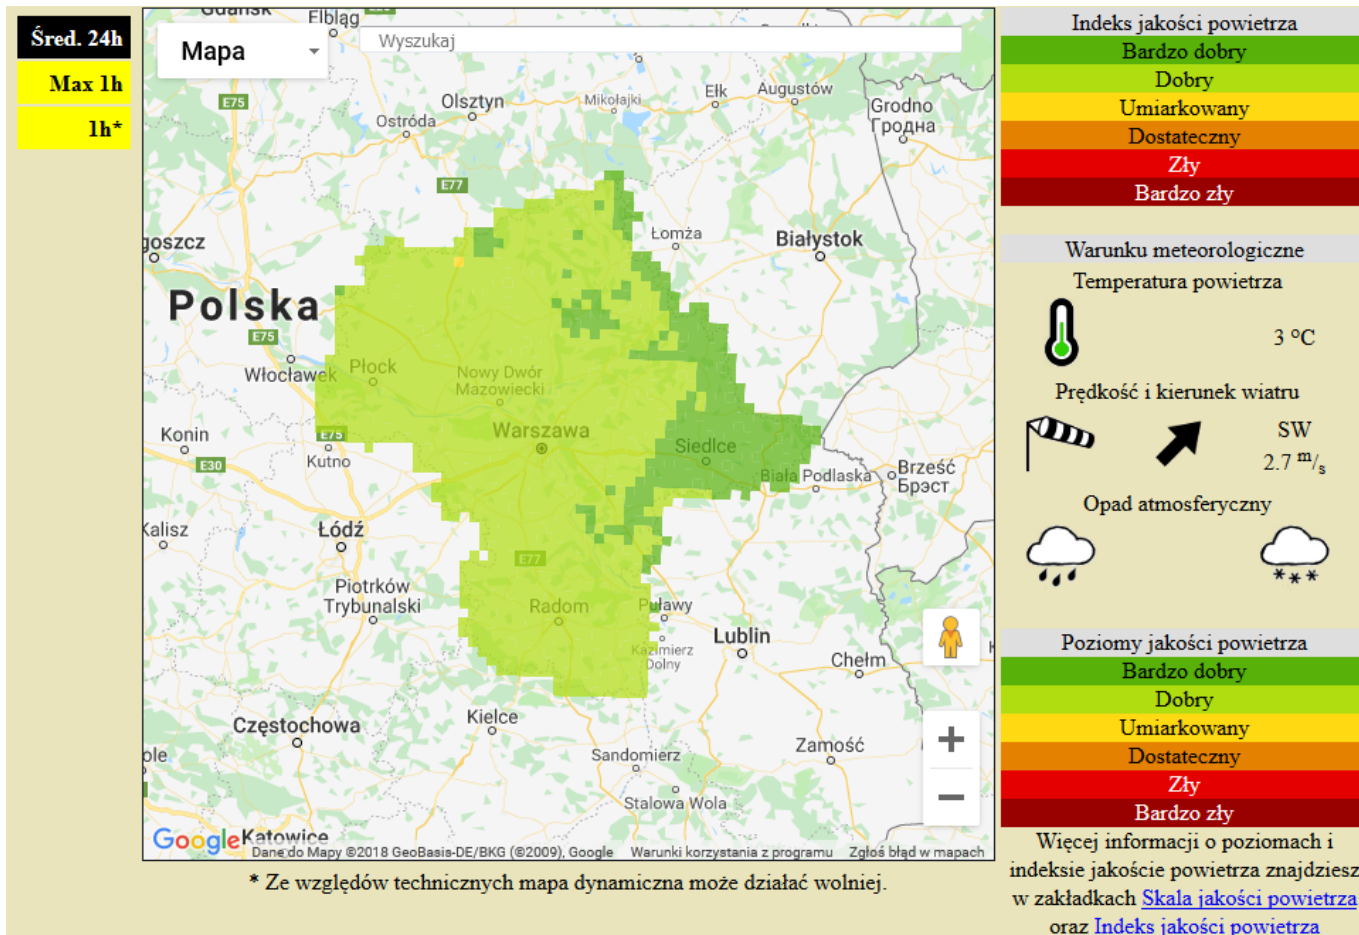

PROGNOZA JAKOŚCI POWIETRZA NA DZIŚ