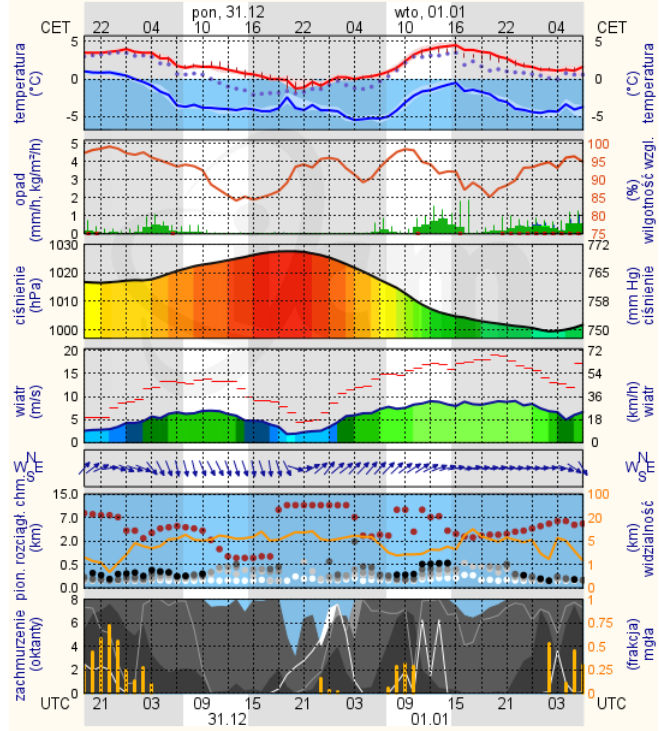

Za okres: 30.12 – 31.12.2018 r.

	KOMENDA STOŁECZNA POLICJI	W analizowanym okresie	Od początku roku
	1) Odnotowano wypadków	4	2609
	2) Ofiary śmiertelne w wypadkach drogowych/ kolejowych/ lotniczych	0/0/0	86/24/1
	3) Osoby ranne w wypadkach drogowych/kolejowych/lotniczych	4/0/0	3932/9/2
	4) Utonięcia /wychłodzenia	0/0	23/8
	KOMENDA WOJEWÓDZKA POLICJI	W analizowanym okresie	Od początku roku
	1) Odnotowano wypadków	4	2409
	2) Ofiary śmiertelne w wypadkach drogowych/ kolejowych/ lotniczych	0/0/0	268/15/0
	3) Osoby ranne w wypadkach drogowych/kolejowych/lotniczych	5/0/0	2846/2/1
	4) Utonięcia/wychłodzenia	0/0	42/6
	KOMENDA WOJEWÓDZKA PAŃSTWOWEJ STRAŻY POŻARNEJ	W analizowanym okresie	Od początku roku
	1) Liczba pożarów	21	22534
	2) Ofiary śmiertelne w pożarach/zaczadzenia	0/0	68/12
	3) Osoby ranne w pożarach/podtrute, CO	3/0	410/16
	NADWIŚLAŃSKI ODDZIAŁ STRAŻY GRANICZNEJ	W dniu 30.12.2018	Od 01.01.2018
	1) Ruch graniczny: schengen/non-schengen	32008/22222	13473374/7692704
	2) Złożone wnioski o nadanie statusu uchodźcy	0	356
	3) Cudzoziemcy, którym odmówiono wjazdu do RP/zatrzymano	0/0	770/1243

BRAK

METEOROGRAMY

dla głównych miast województwa mazowieckiego:

Warszawa

Radom

Płock

Ciechanów

Ostrołęka

wschód słońca: 07:47 CET 21°29'E, 53°11'N wysokość (min, środek, max)
zachód słońca: 15:26 CET (x=258, y=382) 90 - 95 - 122 m

meteo@icm.edu.pl

© 2007-2017 ICM, Uniwersytet Warszawski

Siedlce

wschód słońca: 07:39 CET 22°12'E, 52°8'N wysokość (min, środek, max)
zachód słońca: 15:28 CET (x=271, y=406) 149 - 164 - 183 m