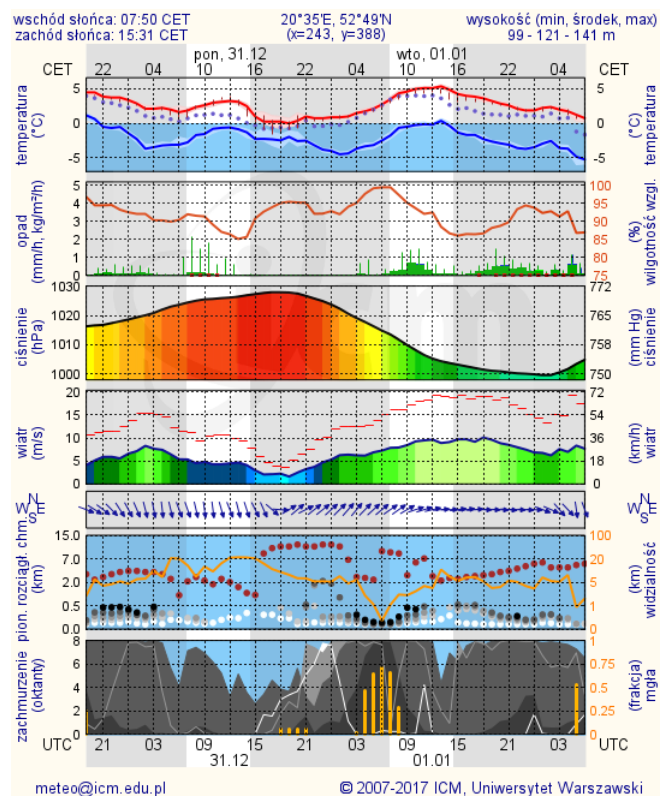

Za okres: 30.12 – 31.12.2018 r.

	KOMENDA STOŁECZNA POLICJI	W analizowanym okresie	Od początku roku
	1) Odnotowano wypadków	4	2609
	2) Ofiary śmiertelne w wypadkach drogowych/ kolejowych/ lotniczych	0/0/0	86/24/1
	3) Osoby ranne w wypadkach drogowych/kolejowych/lotniczych	4/0/0	3932/9/2
	4) Utonięcia /wychłodzenia	0/0	23/8
	KOMENDA WOJEWÓDZKA POLICJI	W analizowanym okresie	Od początku roku
	1) Odnotowano wypadków	4	2409
	2) Ofiary śmiertelne w wypadkach drogowych/ kolejowych/ lotniczych	0/0/0	268/15/0
	3) Osoby ranne w wypadkach drogowych/kolejowych/lotniczych	5/0/0	2846/2/1
	4) Utonięcia/wychłodzenia	0/0	42/6
	KOMENDA WOJEWÓDZKA PAŃSTWOWEJ STRAŻY POŻARNEJ	W analizowanym okresie	Od początku roku
	1) Liczba pożarów	21	22534
	2) Ofiary śmiertelne w pożarach/zaczadzenia	0/0	68/12
	3) Osoby ranne w pożarach/podtrute, CO	3/0	410/16
	NADWIŚLAŃSKI ODDZIAŁ STRAŻY GRANICZNEJ	W dniu 30.12.2018	Od 01.01.2018
	1) Ruch graniczny: schengen/non-schengen	32008/22222	13473374/7692704
	2) Złożone wnioski o nadanie statusu uchodźcy	0	356
	3) Cudzoziemcy, którym odmówiono wjazdu do RP/zatrzymano	0/0	770/1243

BRAK

METEOROGRAMY

dla głównych miast województwa mazowieckiego:

Warszawa

Radom

Płock

Ciechanów

Ostrołęka

wschód słońca: 07:47 CET 21°29'E, 53°11'N wysokość (min, środek, max)
zachód słońca: 15:26 CET (x=258, y=382) 90 - 95 - 122 m

meteo@icm.edu.pl

© 2007-2017 ICM, Uniwersytet Warszawski

Siedlce

wschód słońca: 07:39 CET 22°12'E, 52°8'N wysokość (min, środek, max)
zachód słońca: 15:28 CET (x=271, y=406) 149 - 164 - 183 m