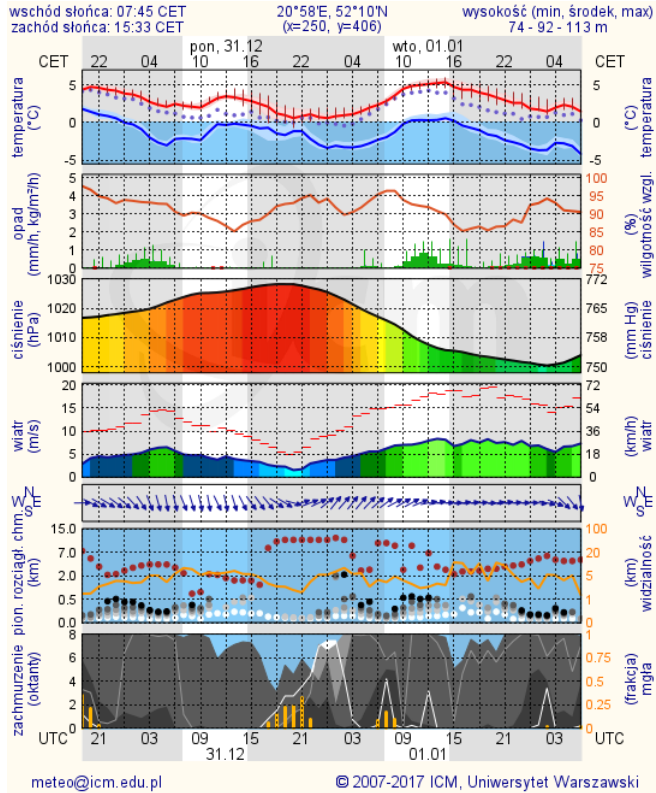

Wybierz datę: 2018-12-30, Nd Zestawienie dobowe (średnie)- Stacje automatyczne

Stacja	Pomiar PM10 [µg/m ³] <i>Pył zawieszony PM10</i> S24h	PM2.5 [µg/m ³] <i>Pył zawieszony PM 2.5</i> S24h	O ₃ [µg/m ³] <i>Ozon</i>		NO ₂ [µg/m ³] <i>Dwutlenek azotu</i> S24h	SO ₂ [µg/m ³] <i>Dwutlenek siarki</i> S24h	CO [µg/m ³] <i>Tlenek węgla</i>		C ₆ H ₆ [µg/m ³] <i>Benzen</i> S24h
			S24h	S8max			S24h	S8max	
Belsk-IGFPAN			25.8	34.6	9.3	3.1	269	311	
Granica-KPN			25.8	33	9.2	1.6			
Guty Duże			23.1	36	11.2	2.3			
Konstancin-Jeziorna	22.2	17.6	18.4	22.3	15.2	9.8	419	484	
Legionowo-Zegrzyńska		21.4	15.6	18.2	16.5	8.8			
Otwock-Brzozowa		20.4	16	22.3	16	5.9	907	1011	
Piastów-Pułaskiego		23	15.5	19	19.5	1.7			
Płock-Gimnazjum			2.4	7.8	9	0.7	26	62	0
Płock-Reja	21.3	17.1	28.8	42.7	13.3	2.4	1098	1183	1.3
Radom-Tochtermana	18.8	17.9	15.3	17.7	19.5	3	837	893	1.7
Siedlce-Konarskiego	24.4	22.1							
Warszawa-Komunikacyjna	24.5	23			36.7		948	1132	0.2
Warszawa-Marszałkowska									
Warszawa-Podleśna									
Warszawa-Targówek	20	16	18.1	22.4	19.7	1.6			
Warszawa-Ursynów	21.6	17.3	18.7	22	8.4	10.2			
Żyrardów-Roosevelta	24.6	19.9							

BRAK

METEOROGRAMY

dla głównych miast województwa mazowieckiego:

Warszawa

Radom

Płock

Ciechanów

Ostrołęka