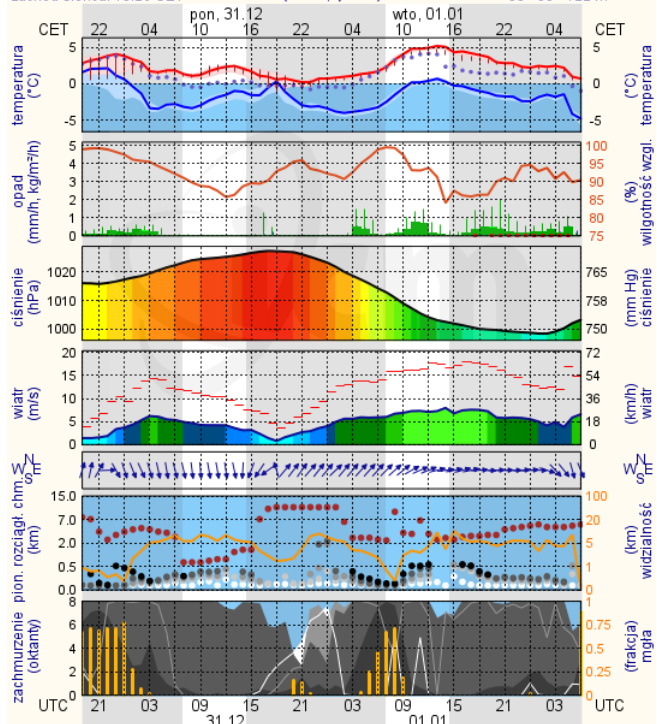

Wybierz datę: 2018-12-30, Nd Zestawienie dobowe (średnie)- Stacje automatyczne

Stacja	Pomiar PM10 [µg/m ³] <i>Pył zawieszony PM10</i> S24h	PM2.5 [µg/m ³] <i>Pył zawieszony PM 2.5</i> S24h	O ₃ [µg/m ³] <i>Ozon</i>		NO ₂ [µg/m ³] <i>Dwutlenek azotu</i> S24h	SO ₂ [µg/m ³] <i>Dwutlenek siarki</i> S24h	CO [µg/m ³] <i>Tlenek węgla</i>		C ₆ H ₆ [µg/m ³] <i>Benzen</i> S24h
			S24h	S8max			S24h	S8max	
Belsk-IGFPAN			25.8	34.6	9.3	3.1	269	311	
Granica-KPN			25.8	33	9.2	1.6			
Guty Duże			23.1	36	11.2	2.3			
Konstancin-Jeziorna	22.2	17.6	18.4	22.3	15.2	9.8	419	484	
Legionowo-Zegrzyńska		21.4	15.6	18.2	16.5	8.8			
Otwock-Brzozowa		20.4	16	22.3	16	5.9	907	1011	
Piastów-Pułaskiego		23	15.5	19	19.5	1.7			
Płock-Gimnazjum			2.4	7.8	9	0.7	26	62	0
Płock-Reja	21.3	17.1	28.8	42.7	13.3	2.4	1098	1183	1.3
Radom-Tochtermana	18.8	17.9	15.3	17.7	19.5	3	837	893	1.7
Siedlce-Konarskiego	24.4	22.1							
Warszawa-Komunikacyjna	24.5	23			36.7		948	1132	0.2
Warszawa-Marszałkowska									
Warszawa-Podleśna									
Warszawa-Targówek	20	16	18.1	22.4	19.7	1.6			
Warszawa-Ursynów	21.6	17.3	18.7	22	8.4	10.2			
Żyrardów-Roosevelta	24.6	19.9							

BRAK

METEOROGRAMY

dla głównych miast województwa mazowieckiego:

Warszawa

Radom

Płock

Ciechanów

Ostrołęka

wschód słońca: 07:47 CET 21°29'E, 53°11'N wysokość (min, środek, max)
zachód słońca: 15:26 CET (x=258, y=382) 90 - 95 - 122 m

meteo@icm.edu.pl

© 2007-2017 ICM, Uniwersytet Warszawski

Siedlce

wschód słońca: 07:39 CET 22°12'E, 52°8'N wysokość (min, środek, max)
zachód słońca: 15:28 CET (x=271, y=406) 149 - 164 - 183 m