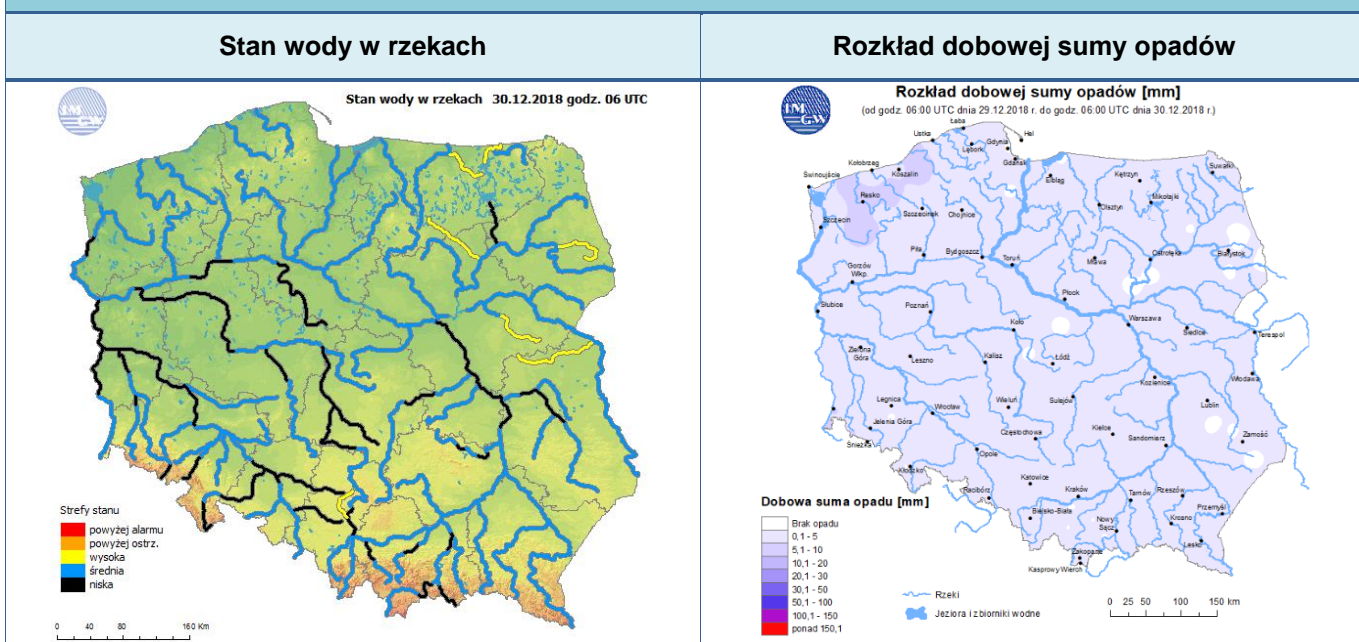

INFORMACJE HYDROLOGICZNO – METEOROLOGICZNE