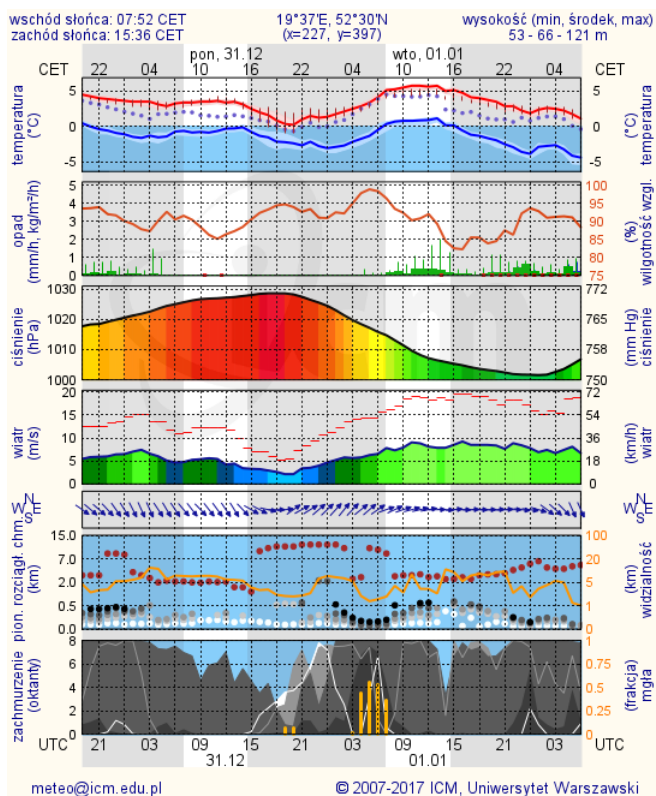

Za okres: 30.12 – 31.12.2018 r.

	KOMENDA STOŁECZNA POLICJI	W analizowanym okresie	Od początku roku
	1) Odnotowano wypadków	4	2609
	2) Ofiary śmiertelne w wypadkach drogowych/ kolejowych/ lotniczych	0/0/0	86/24/1
	3) Osoby ranne w wypadkach drogowych/kolejowych/lotniczych	4/0/0	3932/9/2
	4) Utonięcia /wychłodzenia	0/0	23/8
	KOMENDA WOJEWÓDZKA POLICJI	W analizowanym okresie	Od początku roku
	1) Odnotowano wypadków	4	2409
	2) Ofiary śmiertelne w wypadkach drogowych/ kolejowych/ lotniczych	0/0/0	268/15/0
	3) Osoby ranne w wypadkach drogowych/kolejowych/lotniczych	5/0/0	2846/2/1
	4) Utonięcia/wychłodzenia	0/0	42/6
	KOMENDA WOJEWÓDZKA PAŃSTWOWEJ STRAŻY POŻARNEJ	W analizowanym okresie	Od początku roku
	1) Liczba pożarów	21	22534
	2) Ofiary śmiertelne w pożarach/zaczadzenia	0/0	68/12
	3) Osoby ranne w pożarach/podtrute, CO	3/0	410/16
	NADWIŚLAŃSKI ODDZIAŁ STRAŻY GRANICZNEJ	W dniu 30.12.2018	Od 01.01.2018
	1) Ruch graniczny: schengen/non-schengen	32008/22222	13473374/7692704
	2) Złożone wnioski o nadanie statusu uchodźcy	0	356
	3) Cudzoziemcy, którym odmówiono wjazdu do RP/zatrzymano	0/0	770/1243

BRAK

METEOROGRAMY

dla głównych miast województwa mazowieckiego:

Warszawa

Radom

Płock

Ciechanów

Ostrołęka

wschód słońca: 07:47 CET 21°29'E, 53°11'N wysokość (min, środek, max)
zachód słońca: 15:26 CET (x=258, y=382) 90 - 95 - 122 m

meteo@icm.edu.pl

© 2007-2017 ICM, Uniwersytet Warszawski

Siedlce

wschód słońca: 07:39 CET 22°12'E, 52°8'N wysokość (min, środek, max)
zachód słońca: 15:28 CET (x=271, y=406) 149 - 164 - 183 m