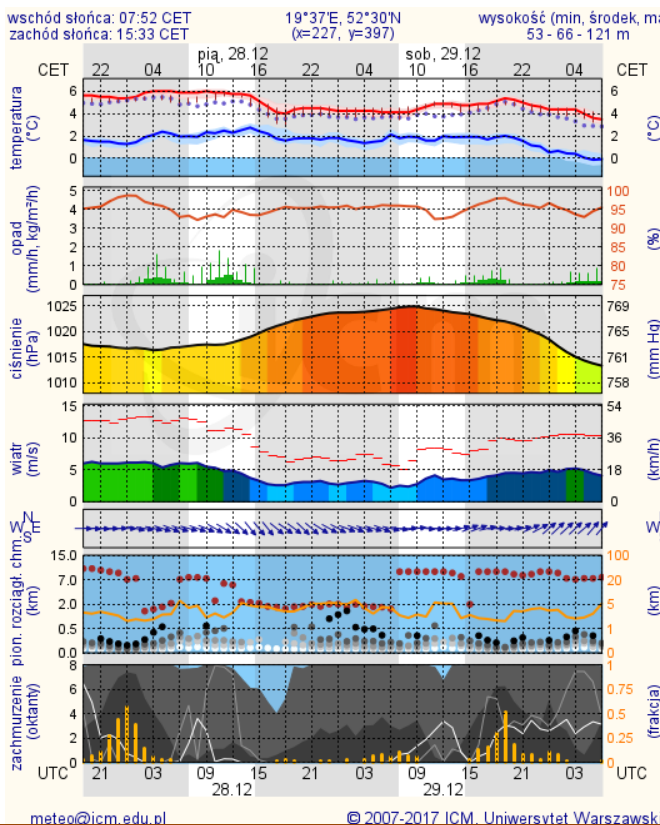

METEOROGRAMY

dla głównych miast województwa mazowieckiego:

Warszawa

Radom

Płock

Ciechanów