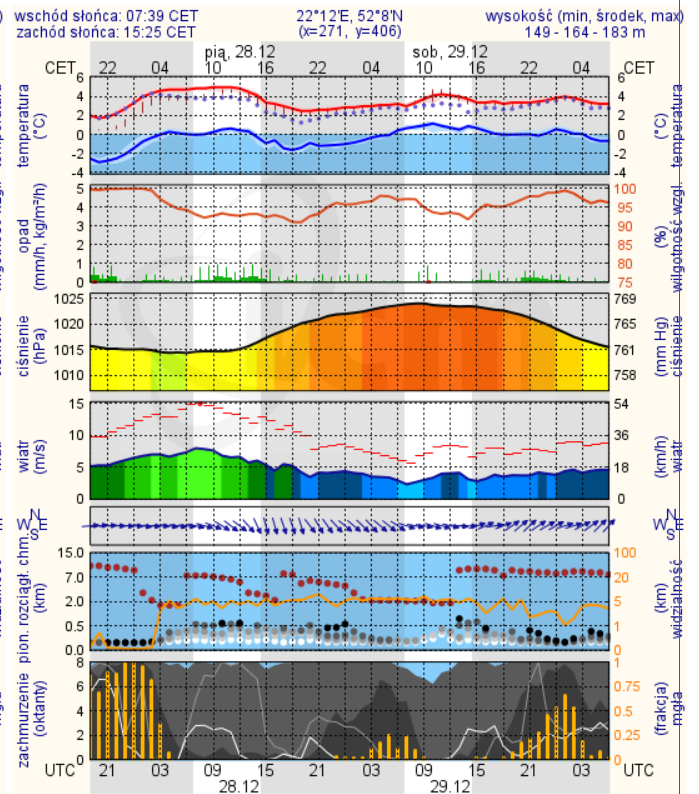

ZESTAWIENIE DANYCH STATYSTYCZNYCH

Za okres: 27.12 – 28.12.2018 r.

	KOMENDA STOŁECZNA POLICJI	W analizowanym okresie	Od początku roku
	1) Odnotowano wypadków	4	2590
	2) Ofiary śmiertelne w wypadkach drogowych/ kolejowych/ lotniczych	1/0/0	85/24/1
	3) Osoby ranne w wypadkach drogowych/kolejowych/lotniczych	6/0/0	3911/9/2
	4) Utonięcia /wychłodzenia	0/0	23/8
	KOMENDA WOJEWÓDZKA POLICJI	W analizowanym okresie	Od początku roku
	1) Odnotowano wypadków	7	2394
	2) Ofiary śmiertelne w wypadkach drogowych/ kolejowych/ lotniczych	0/0/0	267/15/0
	3) Osoby ranne w wypadkach drogowych/kolejowych/lotniczych	8/0/0	2827/2/1
	4) Utonięcia/wychłodzenia	1/0	42/6
	KOMENDA WOJEWÓDZKA PAŃSTWOWEJ STRAŻY POŻARNEJ	W analizowanym okresie	Od początku roku
	1) Liczba pożarów	27	22452
	2) Ofiary śmiertelne w pożarach/zaczadzenia	1/0	67/12
	3) Osoby ranne w pożarach/podtrute, CO	0/0	405/16
	NADWIŚLAŃSKI ODDZIAŁ STRAŻY GRANICZNEJ	W dniu 27.12.2018	Od 01.01.2018
	1) Ruch graniczny: schengen/non-schengen	33036/20699	13371682/7627750
	2) Złożone wnioski o nadanie statusu uchodźcy	0	353
	3) Cudzoziemcy, którym odmówiono wjazdu do RP/zatrzymano	5/1	765/1240

Warszawa

Radom

Płock

Ciechanów

Ostrołęka

meteo@icm.edu.pl

© 2007-2017 ICM, Uniwersytet Warszawski

Siedlce