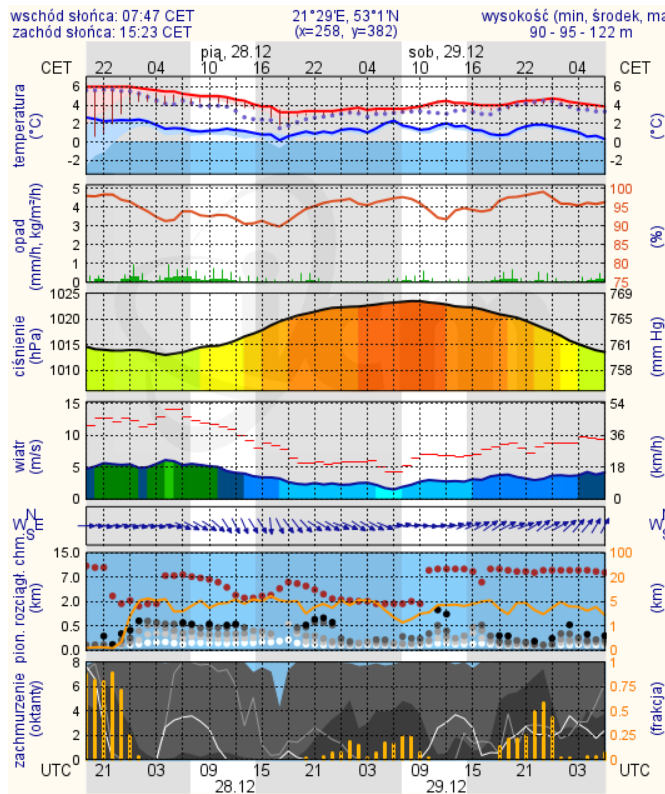

ZESTAWIENIE DANYCH STATYSTYCZNYCH

Za okres: 27.12 – 28.12.2018 r.

	KOMENDA STOŁECZNA POLICJI	W analizowanym okresie	Od początku roku
	1) Odnotowano wypadków	4	2590
	2) Ofiary śmiertelne w wypadkach drogowych/ kolejowych/ lotniczych	1/0/0	85/24/1
	3) Osoby ranne w wypadkach drogowych/kolejowych/lotniczych	6/0/0	3911/9/2
	4) Utonięcia /wychłodzenia	0/0	23/8
	KOMENDA WOJEWÓDZKA POLICJI	W analizowanym okresie	Od początku roku
	1) Odnotowano wypadków	7	2394
	2) Ofiary śmiertelne w wypadkach drogowych/ kolejowych/ lotniczych	0/0/0	267/15/0
	3) Osoby ranne w wypadkach drogowych/kolejowych/lotniczych	8/0/0	2827/2/1
	4) Utonięcia/wychłodzenia	1/0	42/6
	KOMENDA WOJEWÓDZKA PAŃSTWOWEJ STRAŻY POŻARNEJ	W analizowanym okresie	Od początku roku
	1) Liczba pożarów	27	22452
	2) Ofiary śmiertelne w pożarach/zaczadzenia	1/0	67/12
	3) Osoby ranne w pożarach/podtrute, CO	0/0	405/16
	NADWIŚLAŃSKI ODDZIAŁ STRAŻY GRANICZNEJ	W dniu 27.12.2018	Od 01.01.2018
	1) Ruch graniczny: schengen/non-schengen	33036/20699	13371682/7627750
	2) Złożone wnioski o nadanie statusu uchodźcy	0	353
	3) Cudzoziemcy, którym odmówiono wjazdu do RP/zatrzymano	5/1	765/1240

Prędkość i kierunek wiatru

NWW
5.7 m/s

Opad atmosferyczny

Poziomy jakości powietrza

Bardzo dobry
Dobry
Umiarkowany
Dostateczny
Zły
Bardzo zły

Więcej informacji o poziomach i indeksie jakości powietrza znajdziesz w zakładkach [Skala jakości powietrza](#) oraz [Indeks jakości powietrza](#)

Warszawa

Radom

Płock

Ciechanów

Ostrołęka

meteo@icm.edu.pl

© 2007-2017 ICM, Uniwersytet Warszawski

Siedlce