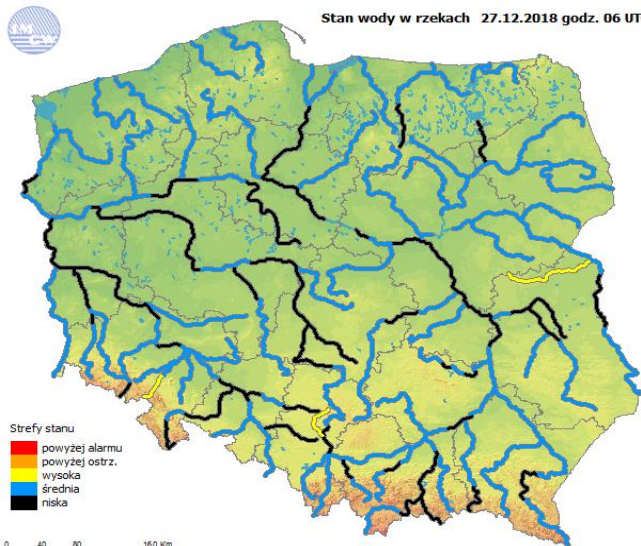

INFORMACJE HYDROLOGICZNO – METEOROLOGICZNE

Stan wody w rzekach

Stan wody w rzekach 27.12.2018 godz. 06 UTC

Strefy stanu
powyżej alarmu
powyżej ostrz.
wysoka
średnia
niska

0 40 80 160 km