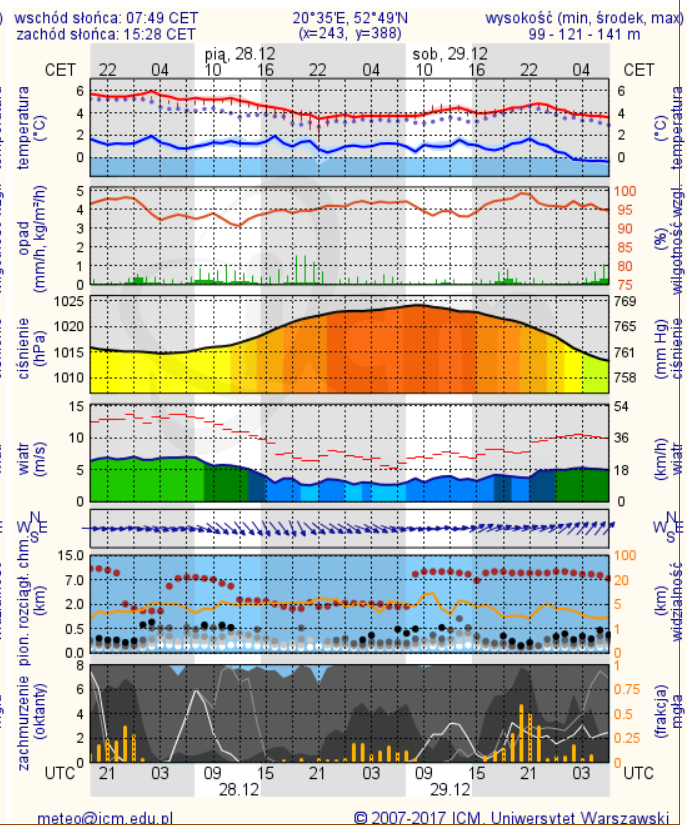

ZESTAWIENIE DANYCH STATYSTYCZNYCH

Za okres: 27.12 – 28.12.2018 r.

	KOMENDA STOŁECZNA POLICJI	W analizowanym okresie	Od początku roku
	1) Odnotowano wypadków	4	2590
	2) Ofiary śmiertelne w wypadkach drogowych/ kolejowych/ lotniczych	1/0/0	85/24/1
	3) Osoby ranne w wypadkach drogowych/kolejowych/lotniczych	6/0/0	3911/9/2
	4) Utonięcia /wychłodzenia	0/0	23/8
	KOMENDA WOJEWÓDZKA POLICJI	W analizowanym okresie	Od początku roku
	1) Odnotowano wypadków	7	2394
	2) Ofiary śmiertelne w wypadkach drogowych/ kolejowych/ lotniczych	0/0/0	267/15/0
	3) Osoby ranne w wypadkach drogowych/kolejowych/lotniczych	8/0/0	2827/2/1
	4) Utonięcia/wychłodzenia	1/0	42/6
	KOMENDA WOJEWÓDZKA PAŃSTWOWEJ STRAŻY POŻARNEJ	W analizowanym okresie	Od początku roku
	1) Liczba pożarów	27	22452
	2) Ofiary śmiertelne w pożarach/zaczadzenia	1/0	67/12
	3) Osoby ranne w pożarach/podtrute, CO	0/0	405/16
	NADWIŚLAŃSKI ODDZIAŁ STRAŻY GRANICZNEJ	W dniu 27.12.2018	Od 01.01.2018
	1) Ruch graniczny: schengen/non-schengen	33036/20699	13371682/7627750
	2) Złożone wnioski o nadanie statusu uchodźcy	0	353
	3) Cudzoziemcy, którym odmówiono wjazdu do RP/zatrzymano	5/1	765/1240

Warszawa

Radom

Płock

Ciechanów

Ostrołęka

meteo@icm.edu.pl

© 2007-2017 ICM, Uniwersytet Warszawski

Siedlce