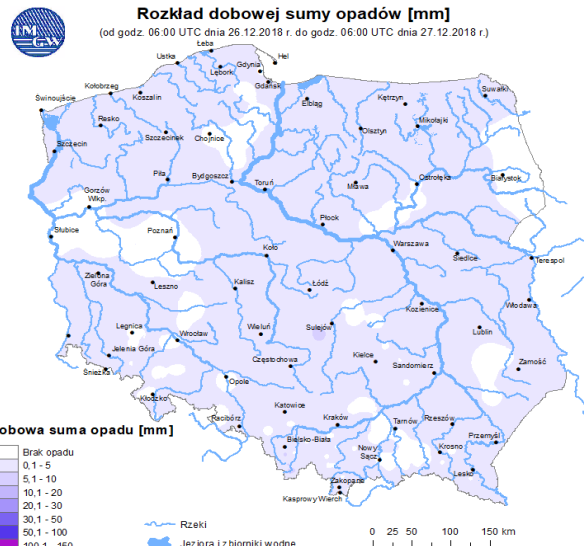

Rozkład dobowej sumy opadów

Rozkład dobowej sumy opadów [mm]

Dobowa suma opadu [mm]

Brak opadu
0,1 - 5
5,1 - 10
10,1 - 20
20,1 - 30
30,1 - 50
50,1 - 100
100,1 - 150
ponad 150,1

Rzeki

Jeziora i zbiorniki wodne

0 25 50 100 150 km

WOJEWÓDZKIE CENTRUM ZARZĄDZANIA KRYZYSOWEGO

Plac Bankowy 3/5, 00-950 Warszawa, tel.: (22) 595-13-00; 595-13-01; 987; fax.: (22) 620-19-40; 695-63-53;

www.mazowieckie.pl