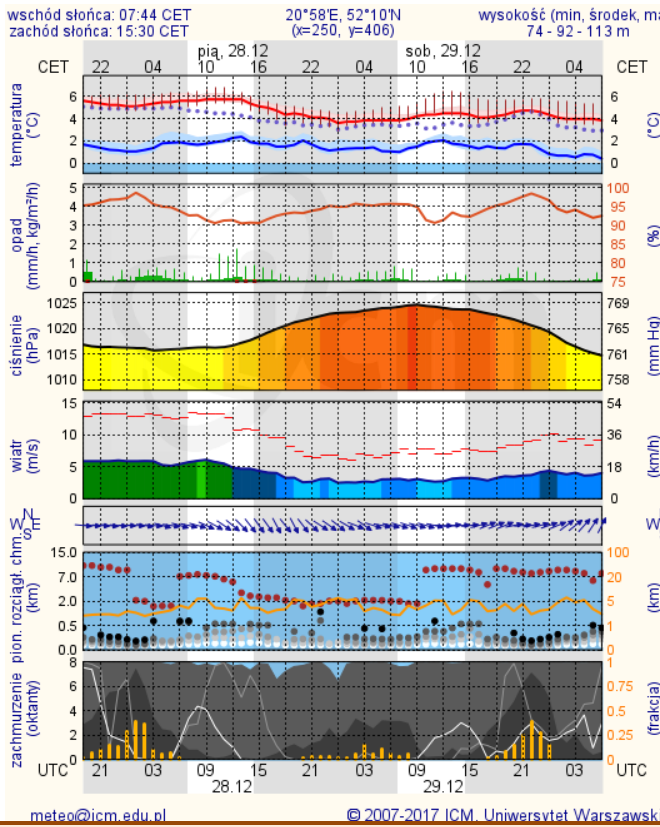

METEOROGRAMY

dla głównych miast województwa mazowieckiego:

Warszawa