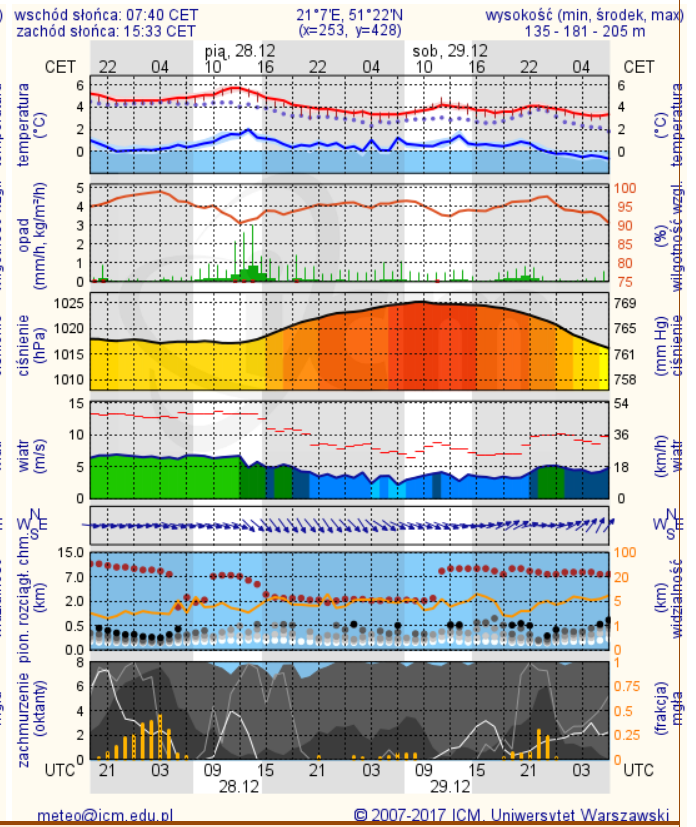

METEOROGRAMY

dla głównych miast województwa mazowieckiego:

Warszawa

Radom

Płock

Ciechanów