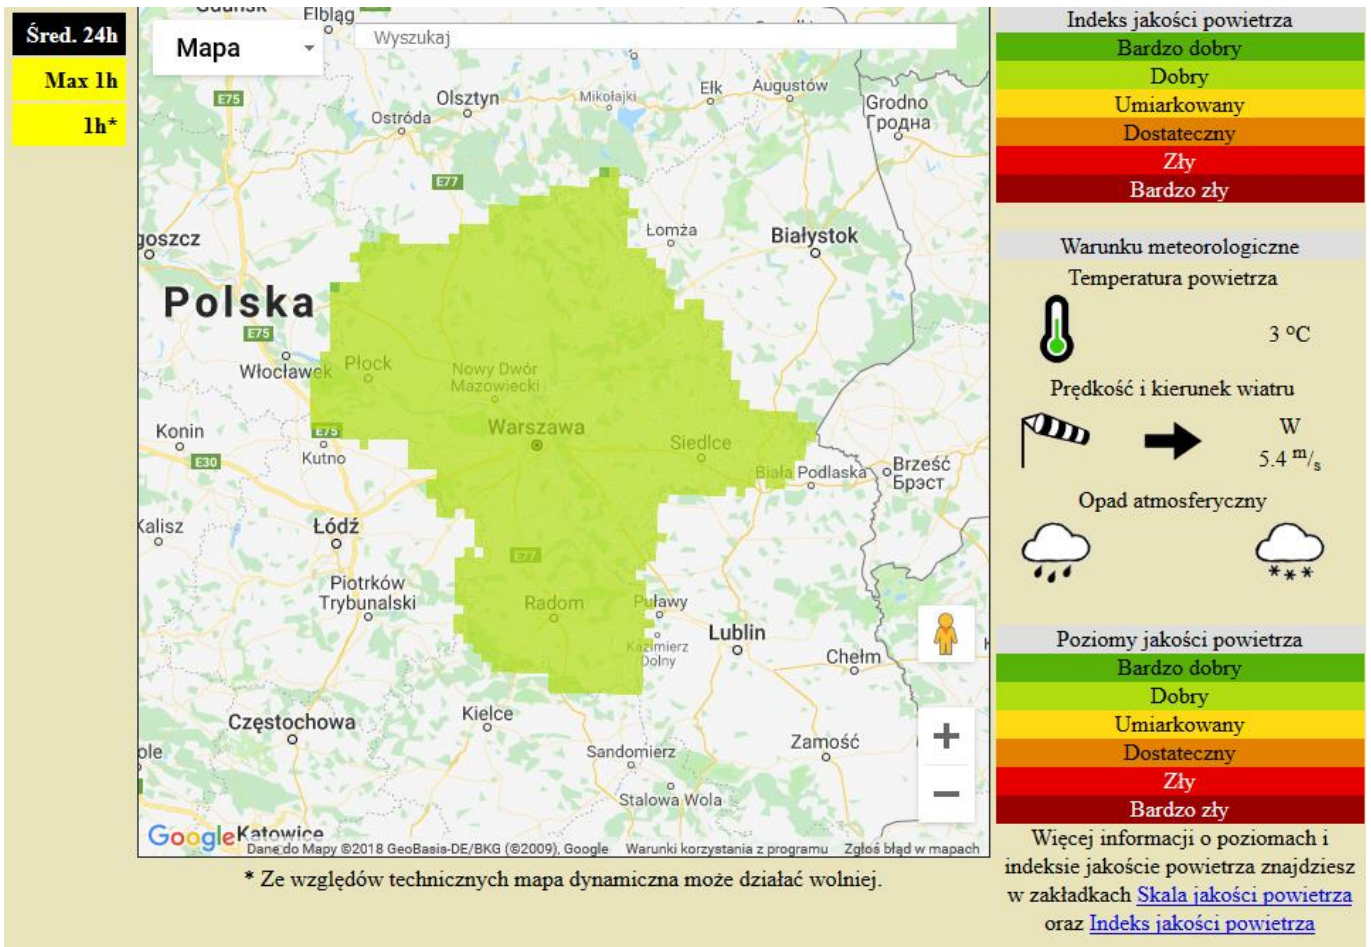

PROGNOZA JAKOŚCI POWIETRZA NA DZIŚ