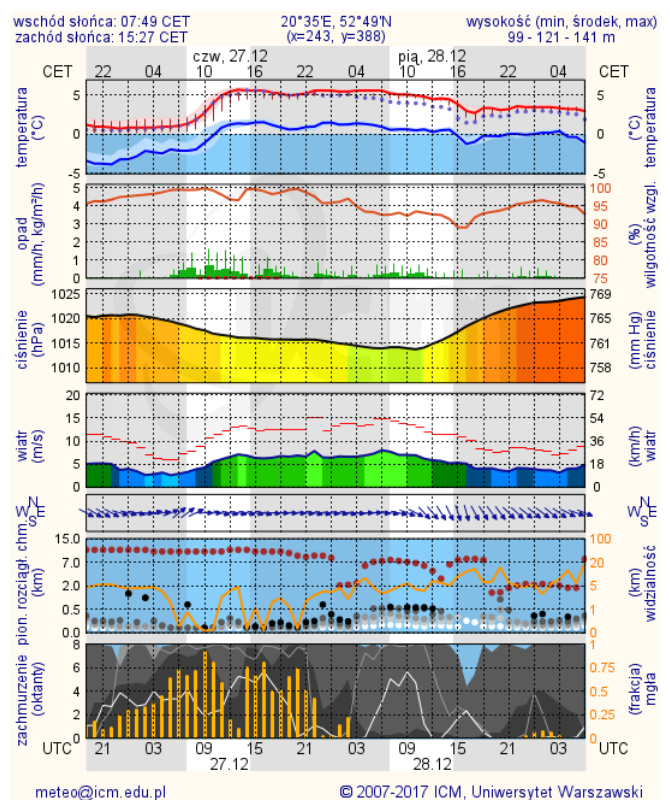

BIULETYN INFORMACYJNY NR 360/2018
za okres od 26.12.2018 r. od godz. 7.00 do 27.12.2018 r. do godz. 7.00

czwartek, dnia 27.12.2018 r.

Najważniejsze zdarzenia z minionej doby

1. PKP Zagościniec, pow. wołomiński – śmiertelne potrącenie mężczyzny przez pociąg.
2. Rzeka Jeziorka, pow. piaseczyński – ujawnienie zwłok mężczyzny.

Wybierz datę: 2018-12-26, Śr Zestawienie dobowe (średnie)- Stacje automatyczne

Stacja	Pomiar	PM10 [µg/m³]	PM2.5 [µg/m³]	O ₃ [µg/m³]		NO ₂ [µg/m³]	SO ₂ [µg/m³]	CO [µg/m³]		C ₆ H ₆ [µg/m³]
		Pył zawieszony PM10 S24h	Pył zawieszony PM 2.5 S24h	S24h	S8max	Dwutlenek azotu S24h	Dwutlenek siarki S24h	Tlenek węgla S24h	S8max	Benzen S24h
Belsk-IGFPAN				56.7	62.1	2.8	2.6	171	217	
Granica-KPN										
Guty Duże				55.4	60.4	4	2			
Konstancin-Jeziorna	15.6	12.3	49.7	52.3	8	9.7	288	373		
Legionowo-Zegrzyńska		11.4	48	53.5	6.5	8.6				
Otwock-Brzozowa		10.5	48.5	53.4	7.1	6.2	716	817		
Piastów-Pułaskiego		9.1	43.8	48	10.8	1.1				
Płock-Gimnazjum			43.2	46.5	4.8	0.8	150	191	0.2	
Płock-Reja	13.4	10.6	55.2	58.7	7.3	2.6	830	864	0.7	
Radom-Tochtermana	15.9	13.9	35.6	40.3	11.5	3.5	683	774	1.1	
Siedlce-Konarskiego	13	11.3								
Warszawa-Komunikacyjna	14.5	13.1			16.8		673	821		
Warszawa-Marszałkowska										
Warszawa-Podleśna										
Warszawa-Targówek	14.6	11	41.2	51.3	16.8	18.3				
Warszawa-Ursynów	14.4	11.3	47.4	52.3	5.1	9.9				
Żyrardów-Roosevelta	14.6	11.7								

BRAK

METEOROGRAMY

dla głównych miast województwa mazowieckiego:

Warszawa

Radom

Płock

Ciechanów

Ostrołęka

wschód słońca: 07:47 CET
zachód słońca: 15:22 CET

21°29'E, 53°11'N
(x=258, y=382)

wysokość (min, środek, max)
90 - 95 - 122 m

meteo@icm.edu.pl

© 2007-2017 ICM, Uniwersytet Warszawski

Siedlce

wschód słońca: 07:39 CET
zachód słońca: 15:24 CET