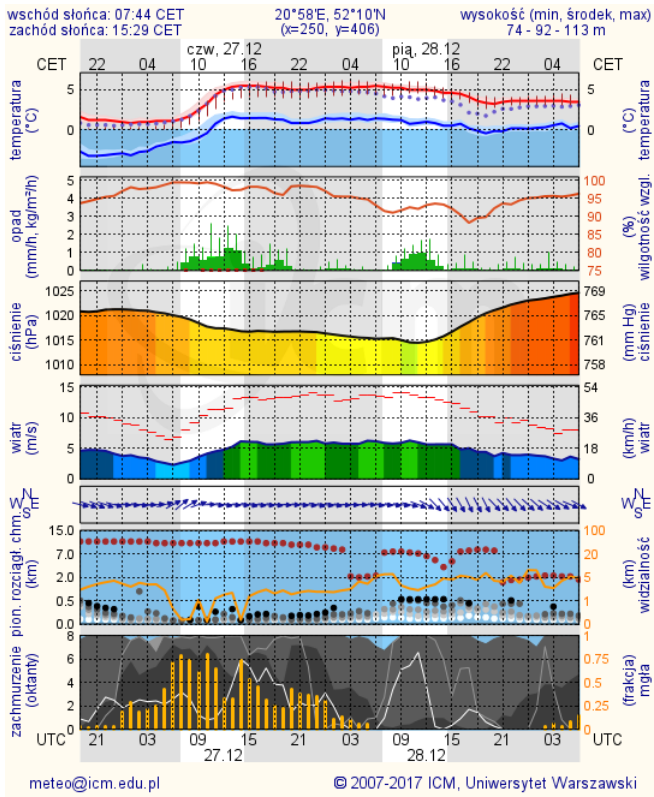

BIULETYN INFORMACYJNY NR 360/2018
za okres od 26.12.2018 r. od godz. 7.00 do 27.12.2018 r. do godz. 7.00

czwartek, dnia 27.12.2018 r.

Najważniejsze zdarzenia z minionej doby

1. PKP Zagościniec, pow. wołomiński – śmiertelne potrącenie mężczyzny przez pociąg.
2. Rzeka Jeziorka, pow. piaseczyński – ujawnienie zwłok mężczyzny.

Wybierz datę: 2018-12-26, Śr Zestawienie dobowe (średnie)- Stacje automatyczne

Stacja	Pomiar	PM10 [µg/m³]	PM2.5 [µg/m³]	O ₃ [µg/m³]		NO ₂ [µg/m³]	SO ₂ [µg/m³]	CO [µg/m³]		C ₆ H ₆ [µg/m³]
		Pył zawieszony PM10 S24h	Pył zawieszony PM 2.5 S24h	S24h	S8max	Dwutlenek azotu S24h	Dwutlenek siarki S24h	Tlenek węgla S24h	S8max	Benzen S24h
Belsk-IGFPAN				56.7	62.1	2.8	2.6	171	217	
Granica-KPN										
Guty Duże				55.4	60.4	4	2			
Konstancin-Jeziorna	15.6	12.3	49.7	52.3	8	9.7	288	373		
Legionowo-Zegrzyńska		11.4	48	53.5	6.5	8.6				
Otwock-Brzozowa		10.5	48.5	53.4	7.1	6.2	716	817		
Piastów-Pułaskiego		9.1	43.8	48	10.8	1.1				
Płock-Gimnazjum			43.2	46.5	4.8	0.8	150	191	0.2	
Płock-Reja	13.4	10.6	55.2	58.7	7.3	2.6	830	864	0.7	
Radom-Tochtermana	15.9	13.9	35.6	40.3	11.5	3.5	683	774	1.1	
Siedlce-Konarskiego	13	11.3								
Warszawa-Komunikacyjna	14.5	13.1			16.8		673	821		
Warszawa-Marszałkowska										
Warszawa-Podleśna										
Warszawa-Targówek	14.6	11	41.2	51.3	16.8	18.3				
Warszawa-Ursynów	14.4	11.3	47.4	52.3	5.1	9.9				
Żyrardów-Roosevelta	14.6	11.7								

BRAK

METEOROGRAMY

dla głównych miast województwa mazowieckiego:

Warszawa

Radom

Płock

Ciechanów

Ostrołęka

wschód słońca: 07:47 CET
zachód słońca: 15:22 CET

21°29'E, 53°11'N
(x=258, y=382)

wysokość (min, środek, max)
90 - 95 - 122 m

meteo@icm.edu.pl

© 2007-2017 ICM, Uniwersytet Warszawski

Siedlce

wschód słońca: 07:39 CET
zachód słońca: 15:24 CET