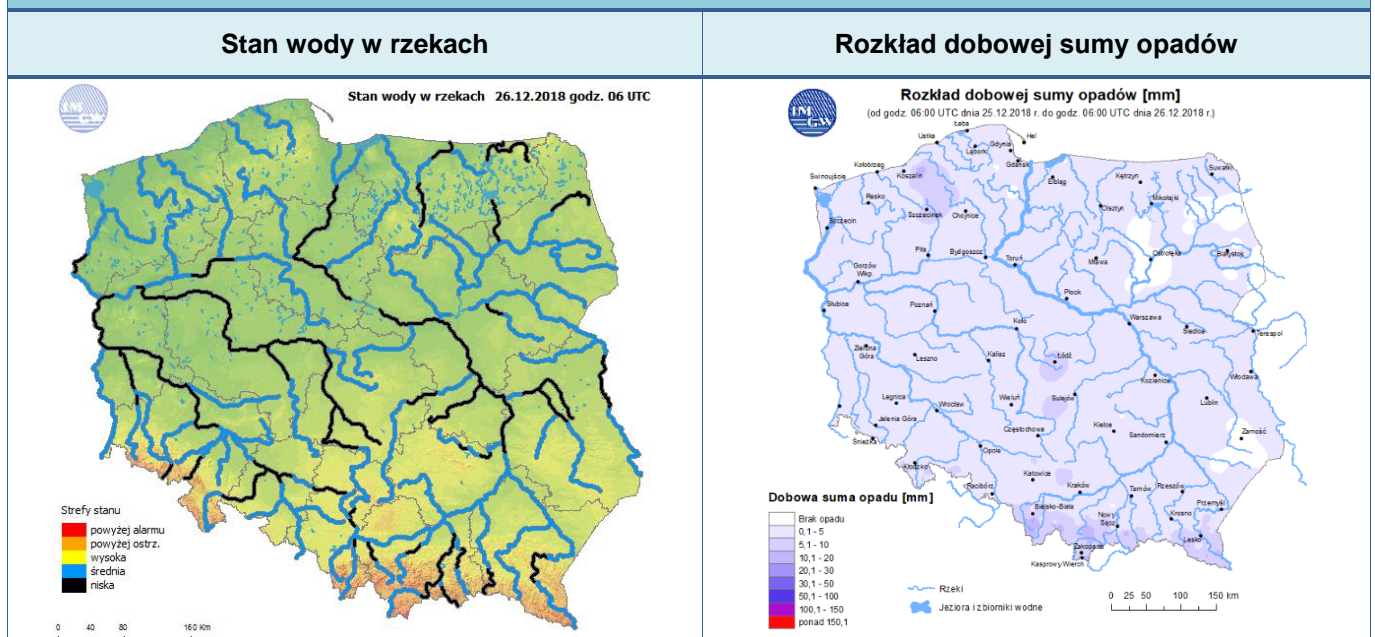

INFORMACJE HYDROLOGICZNO – METEOROLOGICZNE