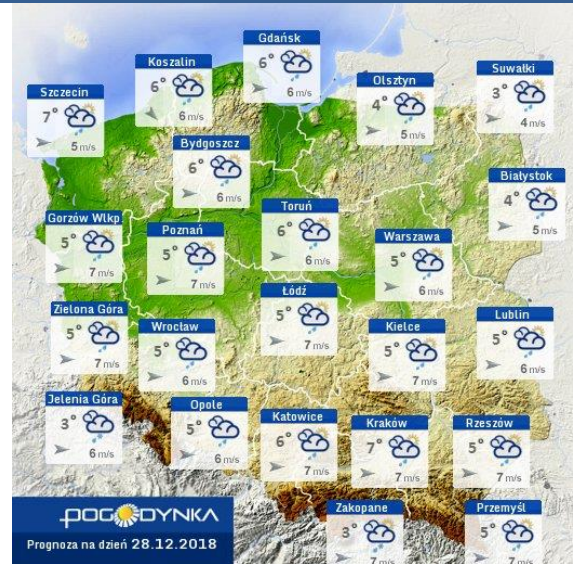

Prognoza pogody dla Polski na jutro

Ostrzeżenie - jakość powietrza

BRAK

Ostrzeżenia METEO/HYDRO

BRAK