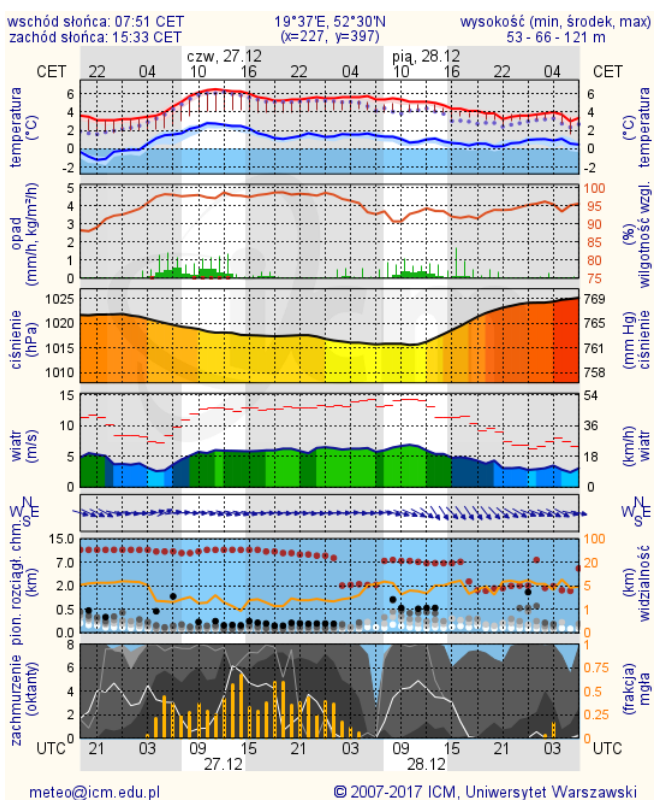

BIULETYN INFORMACYJNY NR 360/2018
za okres od 26.12.2018 r. od godz. 7.00 do 27.12.2018 r. do godz. 7.00

czwartek, dnia 27.12.2018 r.

Najważniejsze zdarzenia z minionej doby

1. PKP Zagościniec, pow. wołomiński – śmiertelne potrącenie mężczyzny przez pociąg.
2. Rzeka Jeziorka, pow. piaseczyński – ujawnienie zwłok mężczyzny.

Wybierz datę: 2018-12-26, Śr Zestawienie dobowe (średnie)- Stacje automatyczne

Stacja	Pomiar	PM10 [µg/m³]	PM2.5 [µg/m³]	O ₃ [µg/m³]		NO ₂ [µg/m³]	SO ₂ [µg/m³]	CO [µg/m³]		C ₆ H ₆ [µg/m³]
		Pył zawieszony PM10 S24h	Pył zawieszony PM 2.5 S24h	S24h	S8max	Dwutlenek azotu S24h	Dwutlenek siarki S24h	Tlenek węgla S24h	S8max	Benzen S24h
Belsk-IGFPAN				56.7	62.1	2.8	2.6	171	217	
Granica-KPN										
Guty Duże				55.4	60.4	4	2			
Konstancin-Jeziorna	15.6	12.3	49.7	52.3	8	9.7	288	373		
Legionowo-Zegrzyńska		11.4	48	53.5	6.5	8.6				
Otwock-Brzozowa		10.5	48.5	53.4	7.1	6.2	716	817		
Piastów-Pułaskiego		9.1	43.8	48	10.8	1.1				
Płock-Gimnazjum			43.2	46.5	4.8	0.8	150	191	0.2	
Płock-Reja	13.4	10.6	55.2	58.7	7.3	2.6	830	864	0.7	
Radom-Tochtermana	15.9	13.9	35.6	40.3	11.5	3.5	683	774	1.1	
Siedlce-Konarskiego	13	11.3								
Warszawa-Komunikacyjna	14.5	13.1			16.8		673	821		
Warszawa-Marszałkowska										
Warszawa-Podleśna										
Warszawa-Targówek	14.6	11	41.2	51.3	16.8	18.3				
Warszawa-Ursynów	14.4	11.3	47.4	52.3	5.1	9.9				
Żyrardów-Roosevelta	14.6	11.7								

BRAK

METEOROGRAMY

dla głównych miast województwa mazowieckiego:

Warszawa

Radom

Płock

Ciechanów

Ostrołęka

wschód słońca: 07:47 CET
zachód słońca: 15:22 CET

21°29'E, 53°11'N
(x=258, y=382)

wysokość (min, środek, max)
90 - 95 - 122 m

meteo@icm.edu.pl

© 2007-2017 ICM, Uniwersytet Warszawski

Siedlce

wschód słońca: 07:39 CET
zachód słońca: 15:24 CET