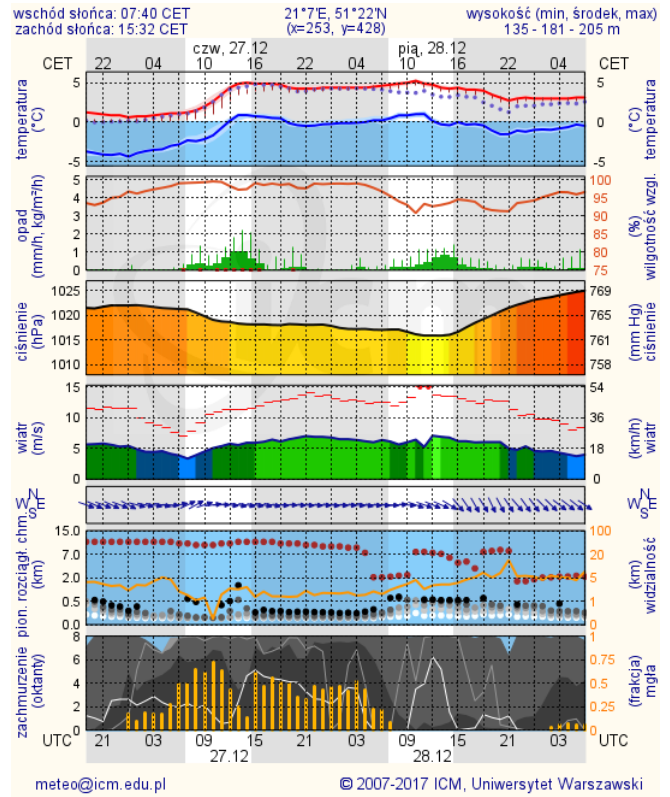

BIULETYN INFORMACYJNY NR 360/2018
za okres od 26.12.2018 r. od godz. 7.00 do 27.12.2018 r. do godz. 7.00

czwartek, dnia 27.12.2018 r.

Najważniejsze zdarzenia z minionej doby

1. PKP Zagościniec, pow. wołomiński – śmiertelne potrącenie mężczyzny przez pociąg.
2. Rzeka Jeziorka, pow. piaseczyński – ujawnienie zwłok mężczyzny.

Wybierz datę: 2018-12-26, Śr Zestawienie dobowe (średnie)- Stacje automatyczne

Stacja	Pomiar	PM10 [µg/m³]	PM2.5 [µg/m³]	O ₃ [µg/m³]		NO ₂ [µg/m³]	SO ₂ [µg/m³]	CO [µg/m³]		C ₆ H ₆ [µg/m³]
		Pył zawieszony PM10 S24h	Pył zawieszony PM 2.5 S24h	S24h	S8max	Dwutlenek azotu S24h	Dwutlenek siarki S24h	Tlenek węgla S24h	S8max	Benzen S24h
Belsk-IGFPAN				56.7	62.1	2.8	2.6	171	217	
Granica-KPN										
Guty Duże				55.4	60.4	4	2			
Konstancin-Jeziorna	15.6	12.3	49.7	52.3	8	9.7	288	373		
Legionowo-Zegrzyńska		11.4	48	53.5	6.5	8.6				
Otwock-Brzozowa		10.5	48.5	53.4	7.1	6.2	716	817		
Piastów-Pułaskiego		9.1	43.8	48	10.8	1.1				
Płock-Gimnazjum			43.2	46.5	4.8	0.8	150	191	0.2	
Płock-Reja	13.4	10.6	55.2	58.7	7.3	2.6	830	864	0.7	
Radom-Tochtermana	15.9	13.9	35.6	40.3	11.5	3.5	683	774	1.1	
Siedlce-Konarskiego	13	11.3								
Warszawa-Komunikacyjna	14.5	13.1			16.8		673	821		
Warszawa-Marszałkowska										
Warszawa-Podleśna										
Warszawa-Targówek	14.6	11	41.2	51.3	16.8	18.3				
Warszawa-Ursynów	14.4	11.3	47.4	52.3	5.1	9.9				
Żyrardów-Roosevelta	14.6	11.7								

BRAK

METEOROGRAMY

dla głównych miast województwa mazowieckiego:

Warszawa

Radom

Płock

Ciechanów

Ostrołęka

wschód słońca: 07:47 CET
zachód słońca: 15:22 CET

21°29'E, 53°11'N
(x=258, y=382)

wysokość (min, środek, max)
90 - 95 - 122 m

meteo@icm.edu.pl

© 2007-2017 ICM, Uniwersytet Warszawski

Siedlce

wschód słońca: 07:39 CET
zachód słońca: 15:24 CET