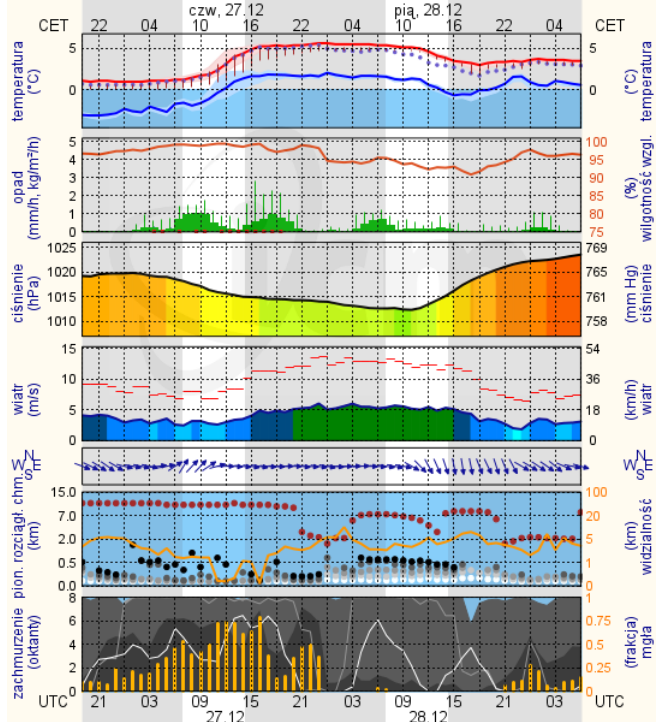

BIULETYN INFORMACYJNY NR 360/2018
za okres od 26.12.2018 r. od godz. 7.00 do 27.12.2018 r. do godz. 7.00

czwartek, dnia 27.12.2018 r.

Najważniejsze zdarzenia z minionej doby

1. PKP Zagościniec, pow. wołomiński – śmiertelne potrącenie mężczyzny przez pociąg.
2. Rzeka Jeziorka, pow. piaseczyński – ujawnienie zwłok mężczyzny.

Wybierz datę: 2018-12-26, Śr Zestawienie dobowe (średnie)- Stacje automatyczne

Stacja	Pomiar	PM10 [µg/m³]	PM2.5 [µg/m³]	O ₃ [µg/m³]		NO ₂ [µg/m³]	SO ₂ [µg/m³]	CO [µg/m³]		C ₆ H ₆ [µg/m³]
		Pył zawieszony PM10 S24h	Pył zawieszony PM 2.5 S24h	S24h	S8max	Dwutlenek azotu S24h	Dwutlenek siarki S24h	Tlenek węgla S24h	S8max	Benzen S24h
Belsk-IGFPAN				56.7	62.1	2.8	2.6	171	217	
Granica-KPN										
Guty Duże				55.4	60.4	4	2			
Konstancin-Jeziorna	15.6	12.3	49.7	52.3	8	9.7	288	373		
Legionowo-Zegrzyńska		11.4	48	53.5	6.5	8.6				
Otwock-Brzozowa		10.5	48.5	53.4	7.1	6.2	716	817		
Piastów-Pułaskiego		9.1	43.8	48	10.8	1.1				
Płock-Gimnazjum			43.2	46.5	4.8	0.8	150	191	0.2	
Płock-Reja	13.4	10.6	55.2	58.7	7.3	2.6	830	864	0.7	
Radom-Tochtermana	15.9	13.9	35.6	40.3	11.5	3.5	683	774	1.1	
Siedlce-Konarskiego	13	11.3								
Warszawa-Komunikacyjna	14.5	13.1			16.8		673	821		
Warszawa-Marszałkowska										
Warszawa-Podleśna										
Warszawa-Targówek	14.6	11	41.2	51.3	16.8	18.3				
Warszawa-Ursynów	14.4	11.3	47.4	52.3	5.1	9.9				
Żyrardów-Roosevelta	14.6	11.7								

BRAK

METEOROGRAMY

dla głównych miast województwa mazowieckiego:

Warszawa

Radom

Płock

Ciechanów

Ostrołęka

wschód słońca: 07:47 CET
zachód słońca: 15:22 CET

21°29'E, 53°11'N
(x=258, y=382)

wysokość (min, środek, max)
90 - 95 - 122 m

meteo@icm.edu.pl

© 2007-2017 ICM, Uniwersytet Warszawski

Siedlce

wschód słońca: 07:39 CET
zachód słońca: 15:24 CET