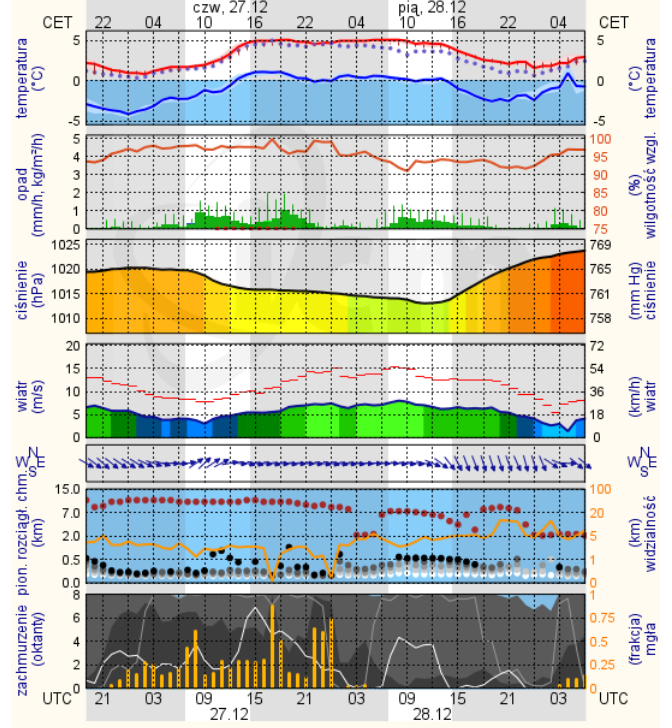

meteo@icm.edu.pl

© 2007-2017 ICM, Uniwersytet Warszawski