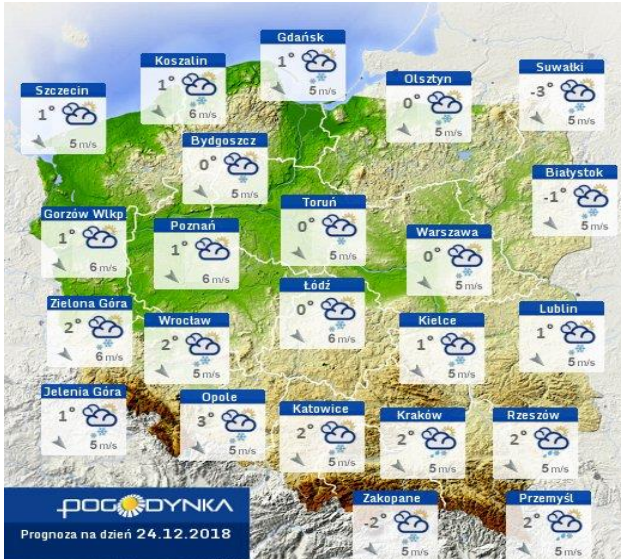

Poziomy jakości powietrza

Bardzo dobry

Dobry

Umiarkowany

Dostateczny

Zły

Bardzo zły

Więcej informacji o poziomach i indeksie jakości powietrza znajdziesz w zakładkach [Skala jakości powietrza](#) oraz [Indeks jakości powietrza](#)

* Ze względów technicznych mapa dynamiczna może działać wolniej.

INFORMACJE HYDROLOGICZNO – METEOROLOGICZNE

Stan wody w rzekach

Stan wody w rzekach 23.12.2018 godz. 06 UTC

Strefy stanu
 ■ powyżej alarmu
 ■ powyżej ostrz. wysoka
 ■ średnia
 ■ niska

Rozkład dobowej sumy opadów

Rozkład dobowej sumy opadów [mm]
 (od godz. 06:00 UTC dnia 22.12.2018 r. do godz. 06:00 UTC dnia 23.12.2018 r.)

Dobowa suma opadu [mm]
 ■ Brak opadu
 ■ 0,1 - 5
 ■ 5,1 - 10
 ■ 10,1 - 20
 ■ 20,1 - 30
 ■ 30,1 - 50
 ■ 50,1 - 100
 ■ 100,1 - 150
 ■ ponad 150,1

Prognoza pogody dla Polski na dziś

Prognoza pogody dla Polski na jutro

Ostrzeżenie - jakość powietrza

BRAK

Ostrzeżenia METEO/HYDRO

IMGW-PIB OSTRZEŻA: OBLODZENIE/1 mazowieckie (18 powiatów) od 20:00/23.12 do 10:00/24.12.2018 temp. min. od -3 st. do 0 st., przy gruncie do -3 st., ślisko. Dotyczy powiatów: ciechanowski, legionowski, łosicki, makowski, miński, mławski, ostrołęcki, Ostrołęka, ostrowski, przasnyski, pułtuski, Siedlce, siedlecki, sokołowski, węgrowski, wołomiński, wyszkowski i zuromiński.