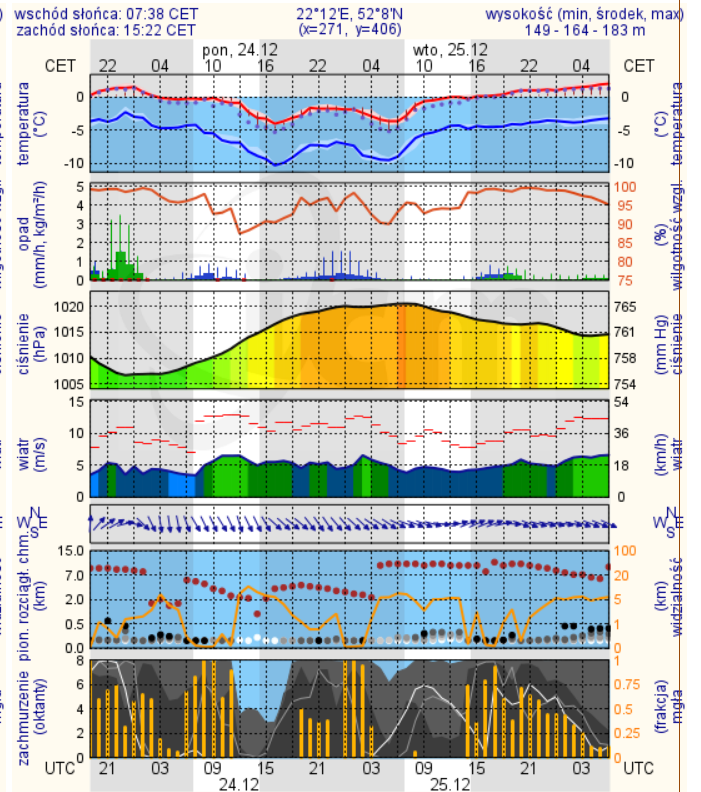

Siedlce

meteo@icm.edu.pl

© 2007-2017 ICM, Uniwersytet Warszawski