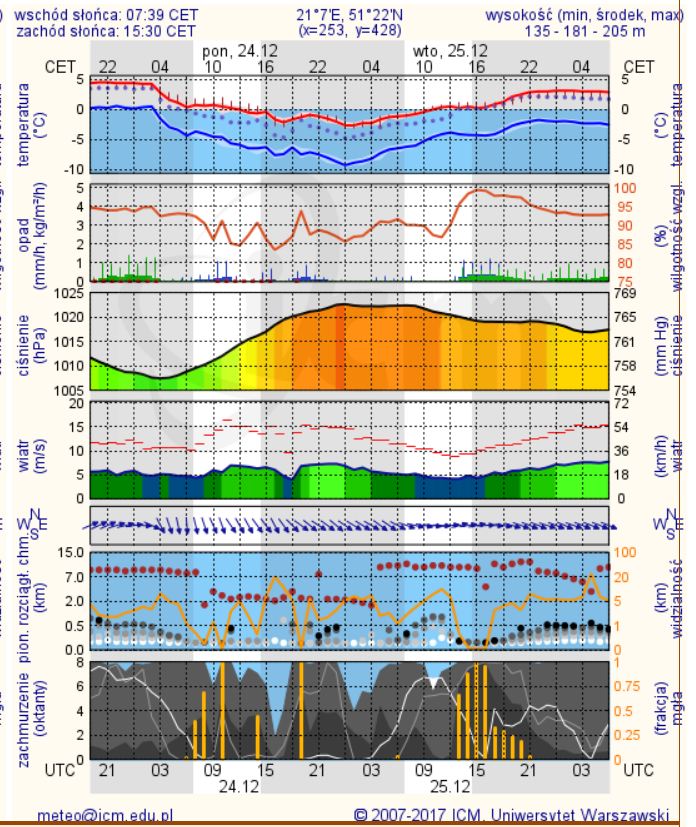

METEOROGRAMY

dla głównych miast województwa mazowieckiego:

Warszawa

Radom

Płock

Ciechanów