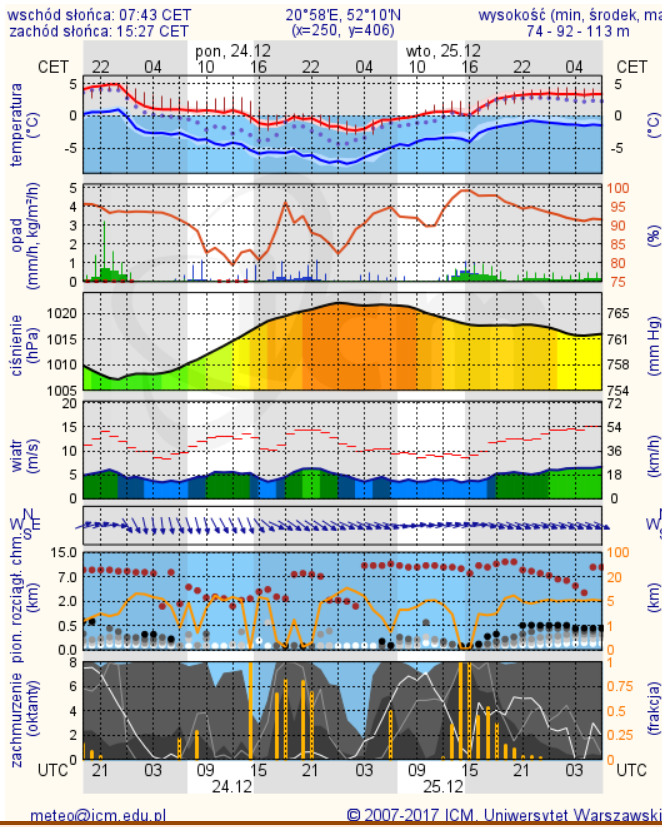

METEOROGRAMY

dla głównych miast województwa mazowieckiego:

Warszawa