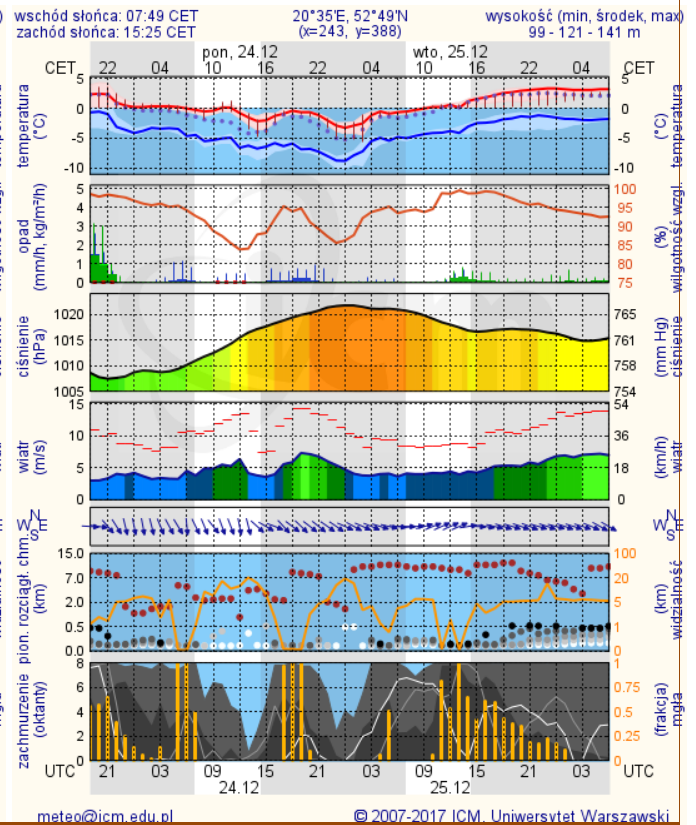

ZESTAWIENIE DANYCH STATYSTYCZNYCH

Za okres: 23.12 – 24.12.2018 r.

	KOMENDA STOŁECZNA POLICJI	W analizowanym okresie	Od początku roku
	1) Odnotowano wypadków	14	2579
	2) Ofiary śmiertelne w wypadkach drogowych/ kolejowych/ lotniczych	0/0/0	84/23/1
	3) Osoby ranne w wypadkach drogowych/kolejowych/lotniczych	15/0/0	3897/9/2
	4) Utonięcia /wychłodzenia	0/0	22/6
	KOMENDA WOJEWÓDZKA POLICJI	W analizowanym okresie	Od początku roku
	1) Odnotowano wypadków	6	2373
	2) Ofiary śmiertelne w wypadkach drogowych/ kolejowych/ lotniczych	1/0/0	266/15/0
	3) Osoby ranne w wypadkach drogowych/kolejowych/lotniczych	5/0/0	2802/2/1
	4) Utonięcia/wychłodzenia	0/0	41/6
	KOMENDA WOJEWÓDZKA PAŃSTWOWEJ STRAŻY POŻARNEJ	W analizowanym okresie	Od początku roku
	1) Liczba pożarów	28	22359
	2) Ofiary śmiertelne w pożarach/zaczadzenia	0/0	59/12
	3) Osoby ranne w pożarach/podtrute, CO	0/0	400/16
	NADWIŚLAŃSKI ODDZIAŁ STRAŻY GRANICZNEJ	W dniu 23.12.2018	Od 01.01.2018
	1) Ruch graniczny: schengen/non-schengen	32316/21789	13338646/7607051
	2) Złożone wnioski o nadanie statusu uchodźcy	0	353
	3) Cudzoziemcy, którym odmówiono wjazdu do RP/zatrzymano	0/0	762/1239

IMGW-PIB OSTRZEŻA: OBLODZENIE/1 mazowieckie (24 powiatów) od 22:00/23.12 do 10:00/24.12.2018 temp. min. od -3 st. do 0 st., przy gruncie do -3 st., ślisko. Dotyczy powiatów: białobrzeski, garwoliński, gostyniński, grodziski, grójecki, kozienicki, lipski, nowodworski, otwocki, piaseczyński, Płock, płocki, płoński, pruszkowski, przysuski, Radom, radomski, sierpecki, sochaczewski, szydłowiecki, Warszawa, warszawski zachodni, zwoleński i żyrardowski.

METEOROGRAMY

dla głównych miast województwa mazowieckiego:

Warszawa

Radom

Płock

Ciechanów

Ostrołęka

meteo@icm.edu.pl