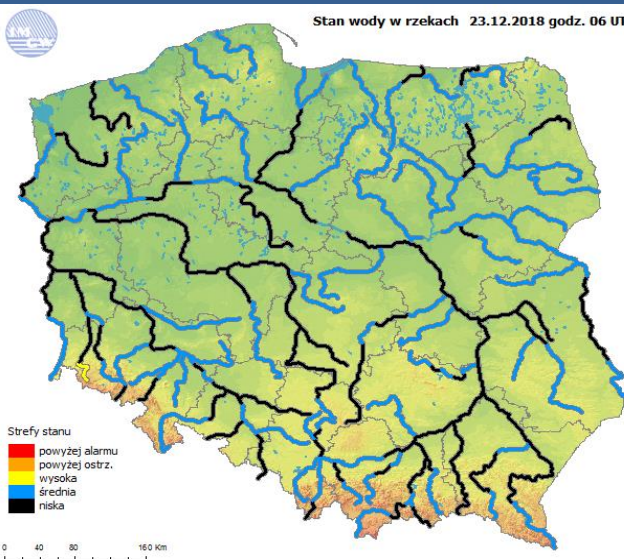

Zły

Bardzo zły

Warunki meteorologiczne

Temperatura powietrza

-3 °C

Prędkość i kierunek wiatru

NW
4.7 m/s

Opad atmosferyczny

Poziomy jakości powietrza

Bardzo dobry

Dobry

Umiarkowany

Dostateczny

Zły

Bardzo zły

Więcej informacji o poziomach i indeksie jakości powietrza znajdziesz w zakładkach [Skala jakości powietrza](#) oraz [Indeks jakości powietrza](#)

* Ze względów technicznych mapa dynamiczna może działać wolniej.

INFORMACJE HYDROLOGICZNO – METEOROLOGICZNE

Stan wody w rzekach

Stan wody w rzekach 23.12.2018 godz. 06 UTC

Strefy stanu
 ■ powyżej alarmu
 ■ powyżej ostrz. wysoka
 ■ średnia
 ■ niska