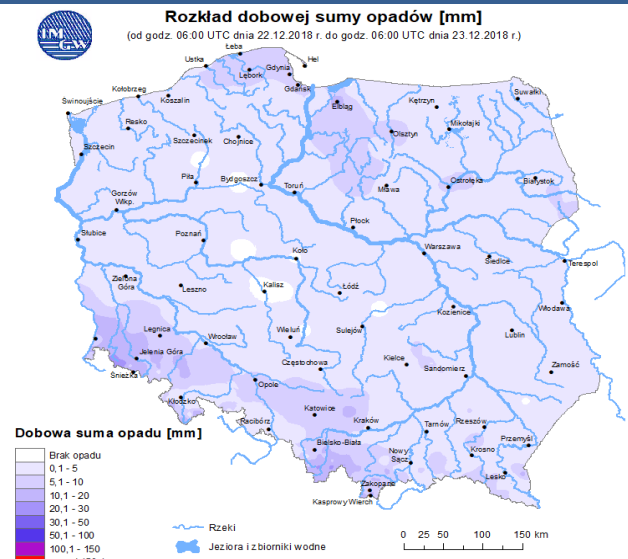

* Ze względów technicznych mapa dynamiczna może działać wolniej.

INFORMACJE HYDROLOGICZNO – METEOROLOGICZNE

Stan wody w rzekach

Stan wody w rzekach 23.12.2018 godz. 06 UTC

Strefy stanu
 ■ powyżej alarmu
 ■ powyżej ostrz. wysoka
 ■ średnia
 ■ niska

Rozkład dobowej sumy opadów

Rozkład dobowej sumy opadów [mm]
 (od godz. 06:00 UTC dnia 22.12.2018 r. do godz. 06:00 UTC dnia 23.12.2018 r.)

Dobowa suma opadu [mm]
 ■ Brak opadu
 ■ 0,1 - 5
 ■ 5,1 - 10
 ■ 10,1 - 20
 ■ 20,1 - 30
 ■ 30,1 - 50
 ■ 50,1 - 100
 ■ 100,1 - 150
 ■ ponad 150,1