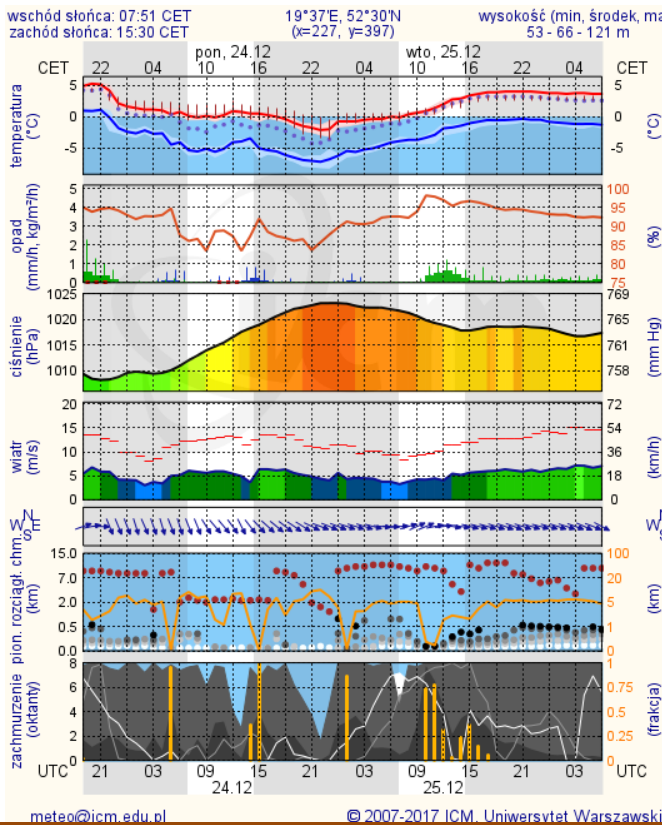

ZESTAWIENIE DANYCH STATYSTYCZNYCH

Za okres: 23.12 – 24.12.2018 r.

	KOMENDA STOŁECZNA POLICJI	W analizowanym okresie	Od początku roku
	1) Odnotowano wypadków	14	2579
	2) Ofiary śmiertelne w wypadkach drogowych/ kolejowych/ lotniczych	0/0/0	84/23/1
	3) Osoby ranne w wypadkach drogowych/kolejowych/lotniczych	15/0/0	3897/9/2
	4) Utonięcia /wychłodzenia	0/0	22/6
	KOMENDA WOJEWÓDZKA POLICJI	W analizowanym okresie	Od początku roku
	1) Odnotowano wypadków	6	2373
	2) Ofiary śmiertelne w wypadkach drogowych/ kolejowych/ lotniczych	1/0/0	266/15/0
	3) Osoby ranne w wypadkach drogowych/kolejowych/lotniczych	5/0/0	2802/2/1
	4) Utonięcia/wychłodzenia	0/0	41/6
	KOMENDA WOJEWÓDZKA PAŃSTWOWEJ STRAŻY POŻARNEJ	W analizowanym okresie	Od początku roku
	1) Liczba pożarów	28	22359
	2) Ofiary śmiertelne w pożarach/zaczadzenia	0/0	59/12
	3) Osoby ranne w pożarach/podtrute, CO	0/0	400/16
	NADWIŚLAŃSKI ODDZIAŁ STRAŻY GRANICZNEJ	W dniu 23.12.2018	Od 01.01.2018
	1) Ruch graniczny: schengen/non-schengen	32316/21789	13338646/7607051
	2) Złożone wnioski o nadanie statusu uchodźcy	0	353
	3) Cudzoziemcy, którym odmówiono wjazdu do RP/zatrzymano	0/0	762/1239

IMGW-PIB OSTRZEŻA: OBLODZENIE/1 mazowieckie (24 powiatów) od 22:00/23.12 do 10:00/24.12.2018 temp. min. od -3 st. do 0 st., przy gruncie do -3 st., ślisko. Dotyczy powiatów: białobrzeski, garwoliński, gostyniński, grodziski, grójecki, kozienicki, lipski, nowodworski, otwocki, piaseczyński, Płock, płocki, płoński, pruszkowski, przysuski, Radom, radomski, sierpecki, sochaczewski, szydłowiecki, Warszawa, warszawski zachodni, zwoleński i żyrardowski.

METEOROGRAMY

dla głównych miast województwa mazowieckiego:

Warszawa

Radom

Płock

Ciechanów

Ostrołęka

meteo@icm.edu.pl