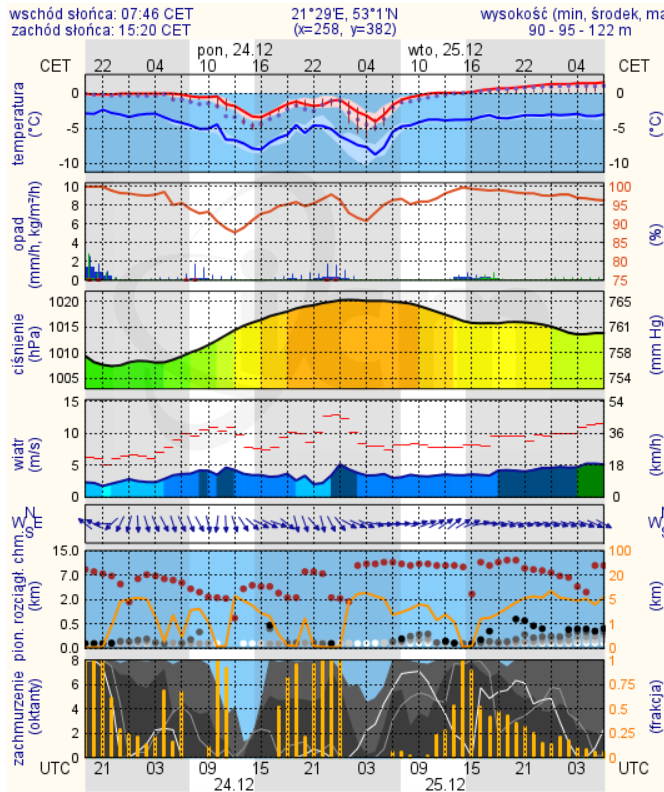

Prognoza pogody dla Polski na dziś

Prognoza pogody dla Polski na jutro

Ostrzeżenie - jakość powietrza

BRAK

Ostrzeżenia METEO/HYDRO

IMGW-PIB OSTRZEŻA: OBLODZENIE/1 mazowieckie (18 powiatów) od 20:00/23.12 do 10:00/24.12.2018 temp. min. od -3 st. do 0 st., przy gruncie do -3 st., ślisko. Dotyczy powiatów: ciechanowski, legionowski, łosicki, makowski, miński, mławski, ostrołęcki, Ostrołęka, ostrowski, przasnyski, pułtuski, Siedlce, siedlecki, sokołowski, węgrowski, wołomiński, wyszkowski i zuromiński.

IMGW-PIB OSTRZEŻA: OBLODZENIE/1 mazowieckie (24 powiatów) od 22:00/23.12 do 10:00/24.12.2018 temp. min. od -3 st. do 0 st., przy gruncie do -3 st., ślisko. Dotyczy powiatów: białobrzeski, garwoliński, gostyniński, grodziski, grójecki, kozienicki, lipski, nowodworski, otwocki, piaseczyński, Płock, płocki, płoński, pruszkowski, przysuski, Radom, radomski, sierpecki, sochaczewski, szydłowiecki, Warszawa, warszawski zachodni, zwoleński i żyrardowski.

METEOROGRAMY

dla głównych miast województwa mazowieckiego:

Warszawa

Radom

Płock

Ciechanów

Ostrołęka

meteo@icm.edu.pl