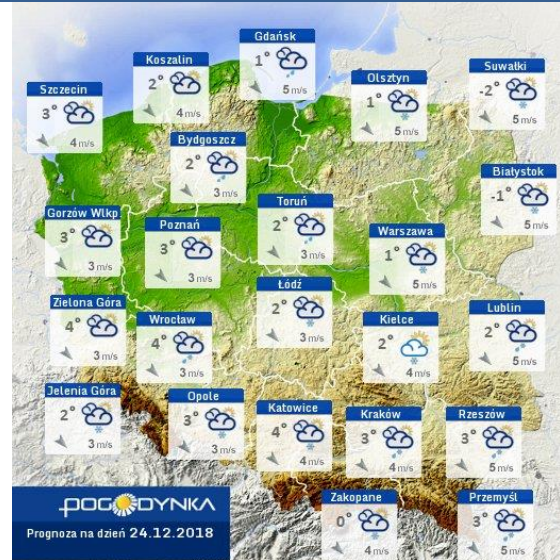

Prędkość i kierunek wiatru: → W 3.3 m/s

Opad atmosferyczny: **

Poziomy jakości powietrza

- Bardzo dobry
- Dobry
- Umiarkowany
- Dostateczny
- Zły
- Bardzo zły

Więcej informacji o poziomach i indeksie jakości powietrza znajdziesz w zakładkach [Skala jakości powietrza](#) oraz [Indeks jakości powietrza](#)

* Ze względów technicznych mapa dynamiczna może działać wolniej.

INFORMACJE HYDROLOGICZNO – METEOROLOGICZNE

Stan wody w rzekach

Rozkład dobowej sumy opadów

Prognoza pogody dla Polski na dziś

Prognoza pogody dla Polski na jutro

Ostrzeżenie - jakość powietrza

BRAK

Ostrzeżenia METEO/HYDRO

Zasięg ostrzeżeń w województwie

Obłędzenie
2018-12-22 13:16

WOJEWÓDZTWO MAZOWIECKIE
OSTRZEŻENIA METEOROLOGICZNE ZBIORCZO NR 82
WYKAZ OBOWIĄZUJĄCYCH OSTRZEŻEŃ
o godz. 13:16 dnia 22.12.2018

Zjawisko	Stopień zagrożenia	Objęcie
Obszar		powiaty: ciechanowski(36), garwoliński(46), gostyniński(35), grodziski(41), legionowski(42), łosicki(44), makowski(39), miński(47), mławski(34), nowodworski(40), ostrołęcki(40), Ostrołęka(40), ostrowski(40), otwocki(46), piaseczyński(43), Płock(35), płocki(35), płoński(38), przyski(40), przasnyski(39), pułtowski(40), Siedlce(44), siedlecki(44), sierpecki(34), sochaczewski(36), sokolowski(42), Warszawa(42), warszawski zachodni(40), węgrowski(43), wołomiński(42), wyszkowski(38), żuromiński(33), żyrardowski(40)
Ważność		od godz. 20:00 dnia 22.12.2018 do godz. 08:00 dnia 23.12.2018
Prawdopodobieństwo		80%
Przebieg		Prognozuje się zmniejszenie mokrej nawierzchni dróg i chodników po opadach deszczu, deszczu ze śniegiem lub mokrego śniegu. Temperatura minimalna około 0°C, temperatura minimalna powietrza około -12°C