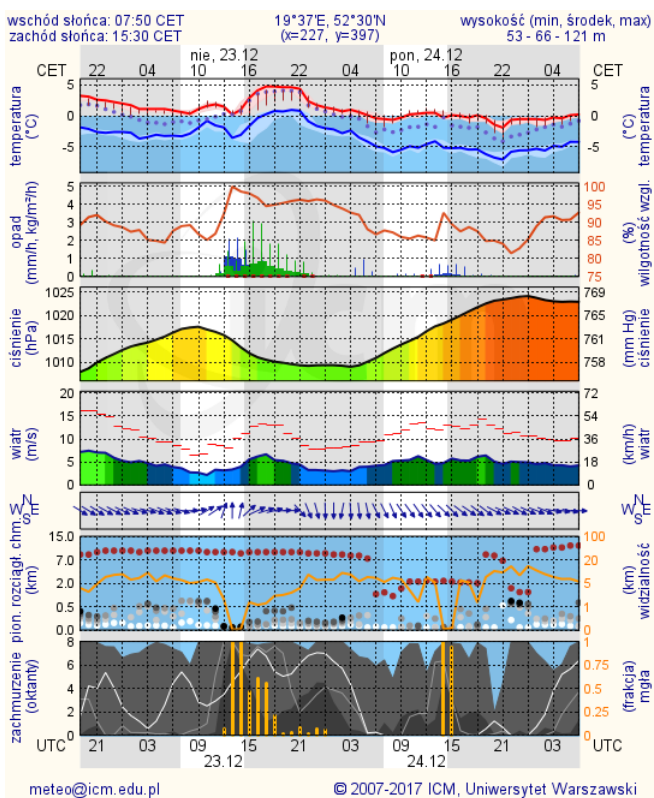

Zjawisko	Stopień zagrożenia	Objęcie
Obszar		powiaty: ciechanowski(36), garwoliński(46), gostyniński(35), grodziski(41), legionowski(42), łosicki(44), makowski(39), miński(47), mławski(34), nowodworski(40), ostrołęcki(40), Ostrołęka(40), ostrowski(40), otwocki(46), piaseczyński(43), Płock(35), płocki(35), płoński(38), przyski(40), przasnyski(39), pułtowski(40), Siedlce(44), siedlecki(44), sierpecki(34), sochaczewski(36), sokolowski(42), Warszawa(42), warszawski zachodni(40), węgrowski(43), wołomiński(42), wyszkowski(38), żuromiński(33), żyrardowski(40)
Ważność		od godz. 20:00 dnia 22.12.2018 do godz. 08:00 dnia 23.12.2018
Prawdopodobieństwo		80%
Przebieg		Prognozuje się zmniejszenie mokrej nawierzchni dróg i chodników po opadach deszczu, deszczu ze śniegiem lub mokrego śniegu. Temperatura minimalna około 0°C, temperatura minimalna powietrza około -12°C

METEOROGRAMY

dla głównych miast województwa mazowieckiego:

Warszawa

Radom

Płock

Ciechanów

Ostrołęka

wschód słońca: 07:46 CET
zachód słońca: 15:19 CET

21°29'E, 53°11'N
(x=258, y=382)

wysokość (min, środek, max)
90 - 95 - 122 m

meteo@icm.edu.pl

© 2007-2017 ICM, Uniwersytet Warszawski

Siedlce

wschód słońca: 07:38 CET
zachód słońca: 15:21 CET

22°12'E, 52°8'N
(x=271, y=406)