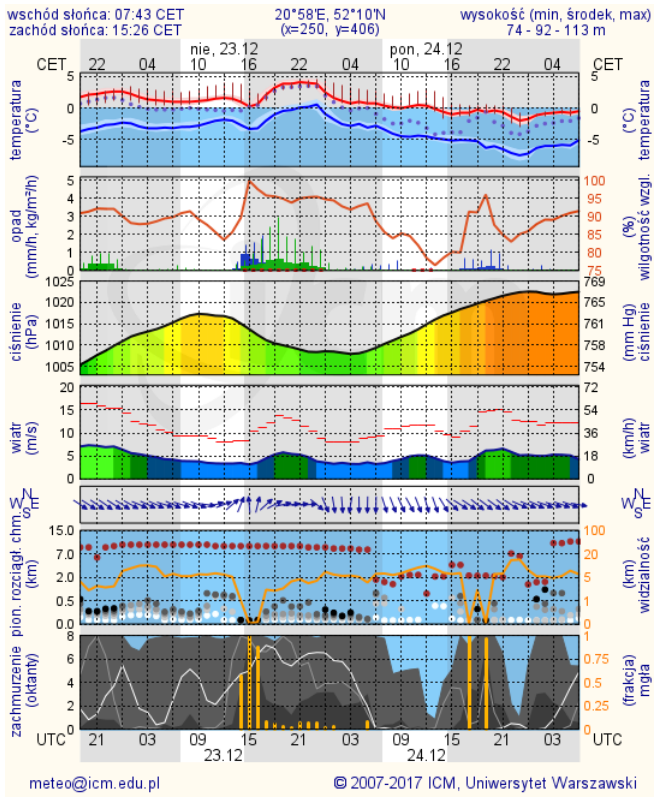

* Ze względów technicznych mapa dynamiczna może działać wolniej.

INFORMACJE HYDROLOGICZNO – METEOROLOGICZNE

Stan wody w rzekach

Rozkład dobowej sumy opadów

Prognoza pogody dla Polski na dziś

Prognoza pogody dla Polski na jutro

Ostrzeżenie - jakość powietrza

BRAK

Ostrzeżenia METEO/HYDRO

Zasięg ostrzeżeń w województwie

Obłędzenie
2018-12-22 13:16

WOJEWÓDZTWO MAZOWIECKIE
OSTRZEŻENIA METEOROLOGICZNE ZBIORCZO NR 82
WYKAZ OBOWIĄZUJĄCYCH OSTRZEŻEŃ
o godz. 13:16 dnia 22.12.2018

Zjawisko	Stopień zagrożenia	Objęcie
Obszar		powiaty: ciechanowski(36), garwoliński(46), gostyniński(35), grodziski(41), legionowski(42), łosicki(44), makowski(39), miński(47), mławski(34), nowodworski(40), ostrołęcki(40), Ostrołęka(40), ostrowski(40), otwocki(46), piaseczyński(43), Płock(35), płocki(35), płoński(38), przyski(40), przasnyski(39), pułtowski(40), Siedlce(44), siedlecki(44), sierpecki(34), sochaczewski(36), sokolowski(42), Warszawa(42), warszawski zachodni(40), węgrowski(43), wołomiński(42), wyszkowski(38), żuromiński(33), żyrardowski(40)
Ważność		od godz. 20:00 dnia 22.12.2018 do godz. 08:00 dnia 23.12.2018
Prawdopodobieństwo		80%
Przebieg		Prognozuje się zmniejszenie mokrej nawierzchni dróg i chodników po opadach deszczu, deszczu ze śniegiem lub mokrego śniegu. Temperatura minimalna około 0°C, temperatura minimalna powietrza około -12°C

METEOROGRAMY

dla głównych miast województwa mazowieckiego:

Warszawa

Radom

Płock

Ciechanów

Ostrołęka

wschód słońca: 07:46 CET
zachód słońca: 15:19 CET