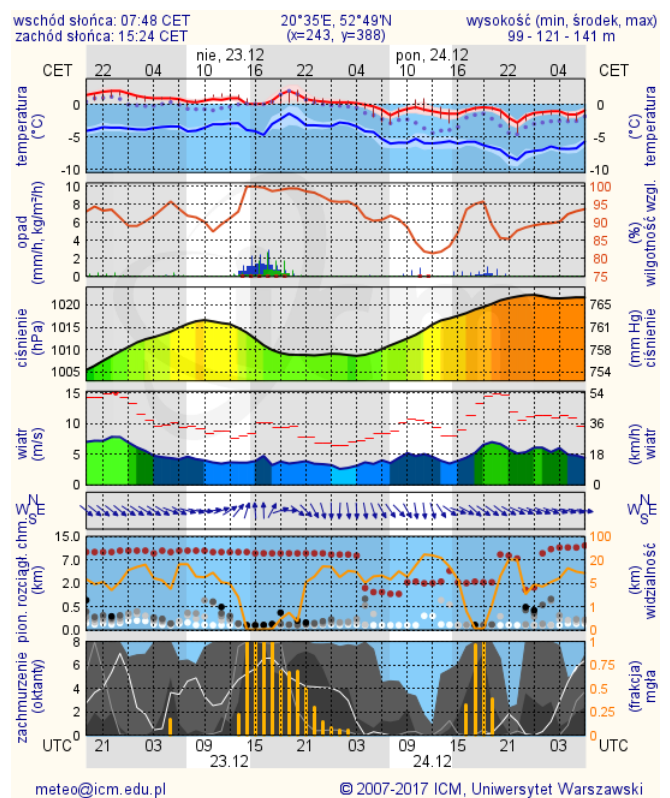

BIULETYN INFORMACYJNY NR 356/2018
za okres od 22.12.2018 r. od godz. 7.00 do 23.12.2018 r. do godz. 7.00

niedziela, dnia 23.12.2018 r.

Najważniejsze zdarzenia z minionej doby

1. Warszawa, ul. Grochowska – wypadek drogowy, jedna ofiara śmiertelna.

Zjawisko	Stopień zagrożenia	Objęcie
Obszar		powiaty: ciechanowski(36), garwoliński(46), gostyniński(35), grodziski(41), legionowski(42), łosicki(44), makowski(39), miński(47), mławski(34), nowodworski(40), ostrołęcki(40), Ostrołęka(40), ostrowski(40), otwocki(46), piaseczyński(43), Płock(35), płocki(35), płoński(38), przyski(40), przasnyski(39), pułtowski(40), Siedlce(44), siedlecki(44), sierpecki(34), sochaczewski(36), sokolowski(42), Warszawa(42), warszawski zachodni(40), węgrowski(43), wołomiński(42), wyszkowski(38), żuromiński(33), żyrardowski(40)
Ważność		od godz. 20:00 dnia 22.12.2018 do godz. 08:00 dnia 23.12.2018
Prawdopodobieństwo		80%
Przebieg		Prognozuje się zmniejszenie mokrej nawierzchni dróg i chodników po opadach deszczu, deszczu ze śniegiem lub mokrego śniegu. Temperatura minimalna około 0°C, temperatura minimalna powietrza około -12°C

METEOROGRAMY

dla głównych miast województwa mazowieckiego:

Warszawa

Radom

Płock

Ciechanów

Ostrołęka

wschód słońca: 07:46 CET
zachód słońca: 15:19 CET

21°29'E, 53°11'N
(x=258, y=382)

wysokość (min, środek, max)
90 - 95 - 122 m

meteo@icm.edu.pl

© 2007-2017 ICM, Uniwersytet Warszawski

Siedlce

wschód słońca: 07:38 CET
zachód słońca: 15:21 CET

22°12'E, 52°8'N
(x=271, y=406)