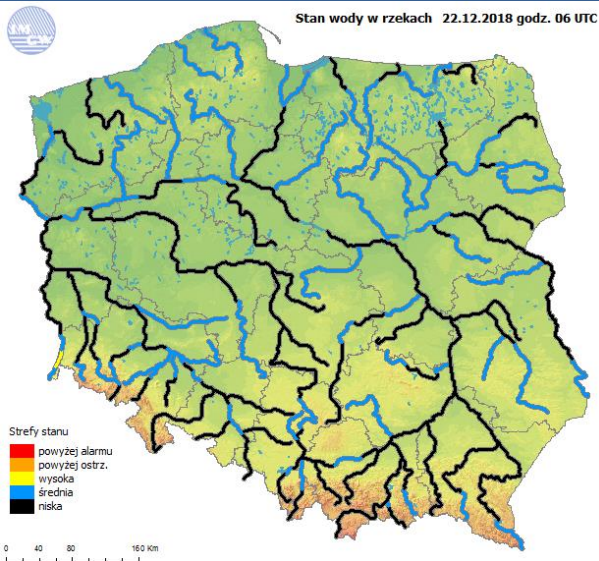

Wybierz datę: 2018-12-22, So Zestawienie dobowe (średnie)- Stacje automatyczne

Stacja	Pomiar	PM10 [$\mu\text{g}/\text{m}^3$]		PM2.5 [$\mu\text{g}/\text{m}^3$]		O ₃ [$\mu\text{g}/\text{m}^3$]		NO ₂ [$\mu\text{g}/\text{m}^3$]	SO ₂ [$\mu\text{g}/\text{m}^3$]	CO [$\mu\text{g}/\text{m}^3$]		C ₆ H ₆ [$\mu\text{g}/\text{m}^3$]
		Pył zawieszony PM10 S24h	Pył zawieszony PM10 S24h	Pył zawieszony PM 2.5 S24h	Pył zawieszony PM 2.5 S24h	Ozon S24h	Ozon S8 _{max}	Dwutlenek azotu S24h	Dwutlenek siarki S24h	Tlenek węgla S24h	Tlenek węgla S8 _{max}	Benzen S24h
Belsk-IGFPAN						44.3	60	8.2	3.6	296	518	
Granica-KPN						41.5	57.5	8.1	2.4			
Guty Duże						40.6	48.5	9.9	3.4			
Konstancin-Jeziorna		16.7		13.6		38	48.4	13.7	11.7	421	675	
Legionowo-Zegrzyńska				14.5		32	45.1	16.4	12.9			
Otwock-Brzozowa				13.3		36.3	47.4	12.3	8.2	858	1159	
Piastów-Pułaskiego				11.4		31.4	41.3	17.6	3.1			
Płock-Gimnazjum						34.3	45	10.4	2.7	261	536	1
Płock-Reja		16.4		13.4		39.9	53.3	13.1	3.4	950	1240	1.9
Radom-Tochtermana		15.2		13.1		30.2	35.8	19.6	7.1	749	961	2
Siedlce-Konarskiego		18.6		16.8								
Warszawa-Komunikacyjna		18.2		17.2				34		877	1208	0.3
Warszawa-Marszałkowska												
Warszawa-Podleśna												
Warszawa-Targówek		16.2		13.1		32.3	41.5	19	3.7			
Warszawa-Ursynów		15.8		12.8		36.4	46.2	7.6	13.9			
Żyrardów-Roosevelta		15.6		12.8								

Prędkość i kierunek wiatru: → W 3.3 m/s

Opad atmosferyczny: **

Poziomy jakości powietrza

- Bardzo dobry
- Dobry
- Umiarkowany
- Dostateczny
- Zły
- Bardzo zły

Więcej informacji o poziomach i indeksie jakości powietrza znajdziesz w zakładkach [Skala jakości powietrza](#) oraz [Indeks jakości powietrza](#)

* Ze względów technicznych mapa dynamiczna może działać wolniej.

INFORMACJE HYDROLOGICZNO – METEOROLOGICZNE

Stan wody w rzekach

Rozkład dobowej sumy opadów

Prognoza pogody dla Polski na dziś

Prognoza pogody dla Polski na jutro