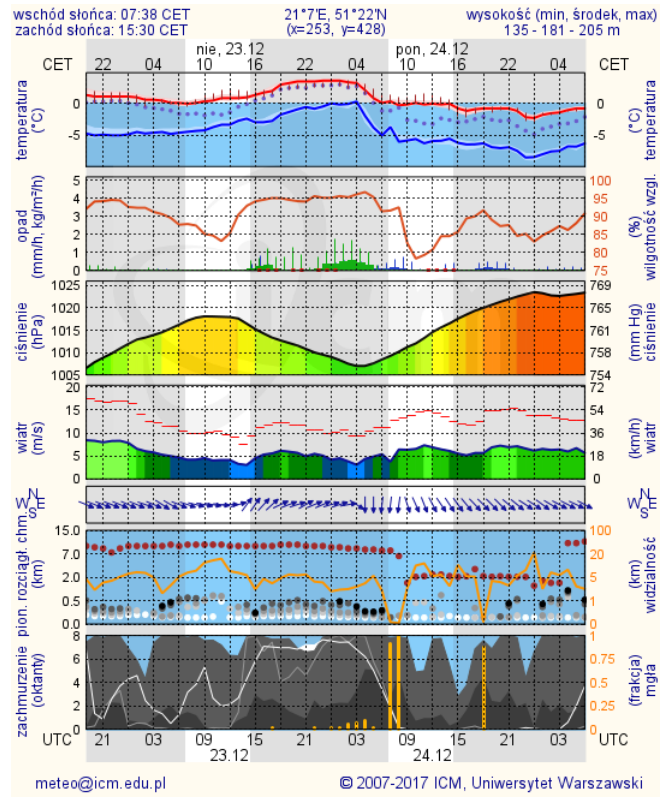

Prędkość i kierunek wiatru: → W 3.3 m/s

Opad atmosferyczny: **

Poziomy jakości powietrza

- Bardzo dobry
- Dobry
- Umiarkowany
- Dostateczny
- Zły
- Bardzo zły

Więcej informacji o poziomach i indeksie jakości powietrza znajdziesz w zakładkach [Skala jakości powietrza](#) oraz [Indeks jakości powietrza](#)

Ostrzeżenie - jakość powietrza

BRAK

Ostrzeżenia METEO/HYDRO

Zasięg ostrzeżeń w województwie

Obłędzenie
2018-12-22 13:16

WOJEWÓDZTWO MAZOWIECKIE
OSTRZEŻENIA METEOROLOGICZNE ZBIORCZO NR 82
WYKAZ OBOWIĄZUJĄCYCH OSTRZEŻEŃ
o godz. 13:16 dnia 22.12.2018

Zjawisko	Stopień zagrożenia	Objęcie
Obszar		powiaty: ciechanowski(36), garwoliński(46), gostyniński(35), grodziski(41), legionowski(42), łosicki(44), makowski(39), miński(47), mławski(34), nowodworski(40), ostrołęcki(40), Ostrołęka(40), ostrowski(40), otwocki(46), piaseczyński(43), Płock(35), płocki(35), płoński(38), przyski(40), przasnyski(39), pułtowski(40), Siedlce(44), siedlecki(44), sierpecki(34), sochaczewski(36), sokolowski(42), Warszawa(42), warszawski zachodni(40), węgrowski(43), wołomiński(42), wyszkowski(38), żuromiński(33), żyrardowski(40)
Ważność		od godz. 20:00 dnia 22.12.2018 do godz. 08:00 dnia 23.12.2018
Prawdopodobieństwo		80%
Przebieg		Prognozuje się zmniejszenie mokrej nawierzchni dróg i chodników po opadach deszczu, deszczu ze śniegiem lub mokrego śniegu. Temperatura minimalna około 0°C, temperatura minimalna powietrza około -12°C

METEOROGRAMY

dla głównych miast województwa mazowieckiego:

Warszawa

Radom

Płock

Ciechanów

Ostrołęka

wschód słońca: 07:46 CET
zachód słońca: 15:19 CET