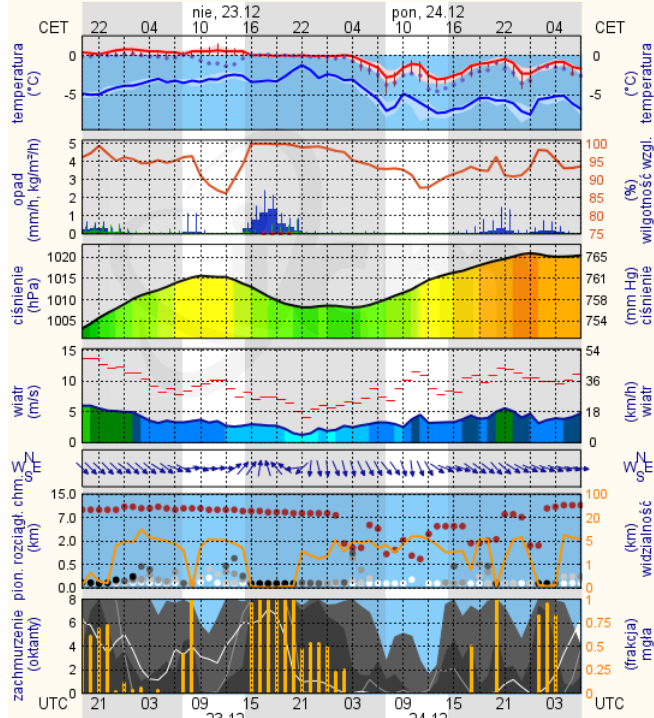

BIULETYN INFORMACYJNY NR 356/2018
za okres od 22.12.2018 r. od godz. 7.00 do 23.12.2018 r. do godz. 7.00

niedziela, dnia 23.12.2018 r.

Najważniejsze zdarzenia z minionej doby

1. Warszawa, ul. Grochowska – wypadek drogowy, jedna ofiara śmiertelna.

Zjawisko	Stopień zagrożenia	Objęcie
Obszar		powiaty: ciechanowski(36), garwoliński(46), gostyniński(35), grodziski(41), legionowski(42), łosicki(44), makowski(39), miński(47), mławski(34), nowodworski(40), ostrołęcki(40), Ostrołęka(40), ostrowski(40), otwocki(46), piaseczyński(43), Płock(35), płocki(35), płoński(38), przyski(40), przasnyski(39), pułtowski(40), Siedlce(44), siedlecki(44), sierpecki(34), sochaczewski(36), sokolowski(42), Warszawa(42), warszawski zachodni(40), węgrowski(43), wołomiński(42), wyszkowski(38), żuromiński(33), żyrardowski(40)
Ważność		od godz. 20:00 dnia 22.12.2018 do godz. 08:00 dnia 23.12.2018
Prawdopodobieństwo		80%
Przebieg		Prognozuje się zmniejszenie mokrej nawierzchni dróg i chodników po opadach deszczu, deszczu ze śniegiem lub mokrego śniegu. Temperatura minimalna około 0°C, temperatura minimalna powietrza około -12°C

METEOROGRAMY

dla głównych miast województwa mazowieckiego:

Warszawa

Radom

Płock

Ciechanów

Ostrołęka

wschód słońca: 07:46 CET
zachód słońca: 15:19 CET

21°29'E, 53°11'N
(x=258, y=382)

wysokość (min, środek, max)
90 - 95 - 122 m

meteo@icm.edu.pl

© 2007-2017 ICM, Uniwersytet Warszawski

Siedlce

wschód słońca: 07:38 CET
zachód słońca: 15:21 CET

22°12'E, 52°8'N
(x=271, y=406)