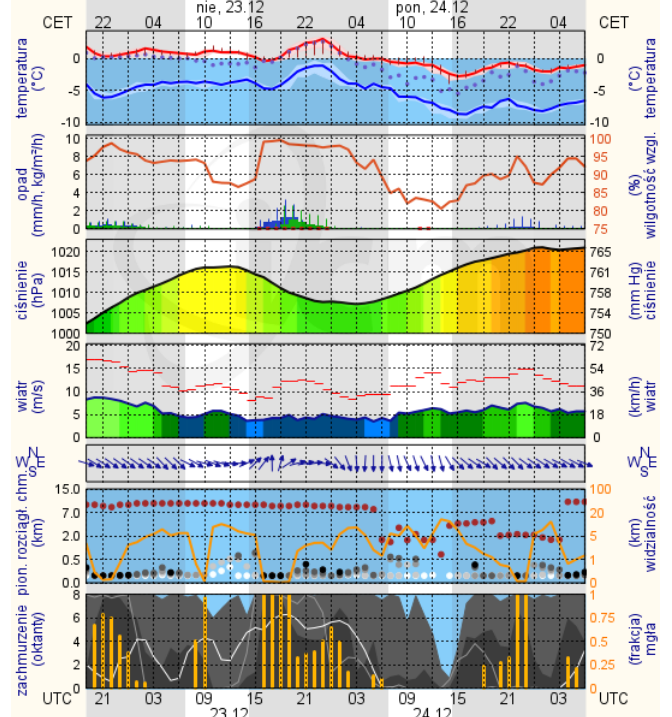

Zjawisko	Stopień zagrożenia	Objęcie
Obszar		powiaty: ciechanowski(36), garwoliński(46), gostyniński(35), grodziski(41), legionowski(42), łosicki(44), makowski(39), miński(47), mławski(34), nowodworski(40), ostrołęcki(40), Ostrołęka(40), ostrowski(40), otwocki(46), piaseczyński(43), Płock(35), płocki(35), płoński(38), przyski(40), przasnyski(39), pułtowski(40), Siedlce(44), siedlecki(44), sierpecki(34), sochaczewski(36), sokolowski(42), Warszawa(42), warszawski zachodni(40), węgrowski(43), wołomiński(42), wyszkowski(38), żuromiński(33), żyrardowski(40)
Ważność		od godz. 20:00 dnia 22.12.2018 do godz. 08:00 dnia 23.12.2018
Prawdopodobieństwo		80%
Przebieg		Prognozuje się zmniejszenie mokrej nawierzchni dróg i chodników po opadach deszczu, deszczu ze śniegiem lub mokrego śniegu. Temperatura minimalna około 0°C, temperatura minimalna powietrza około -12°C

METEOROGRAMY

dla głównych miast województwa mazowieckiego:

Warszawa

Radom

Płock

Ciechanów

Ostrołęka

wschód słońca: 07:46 CET
zachód słońca: 15:19 CET

21°29'E, 53°11'N
(x=258, y=382)

wysokość (min, środek, max)
90 - 95 - 122 m

meteo@icm.edu.pl

© 2007-2017 ICM, Uniwersytet Warszawski

Siedlce

wschód słońca: 07:38 CET
zachód słońca: 15:21 CET

22°12'E, 52°8'N
(x=271, y=406)

wysokość (min, środek, max)
149 - 164 - 183 m

meteo@icm.edu.pl

© 2007-2017 ICM, Uniwersytet Warszawski