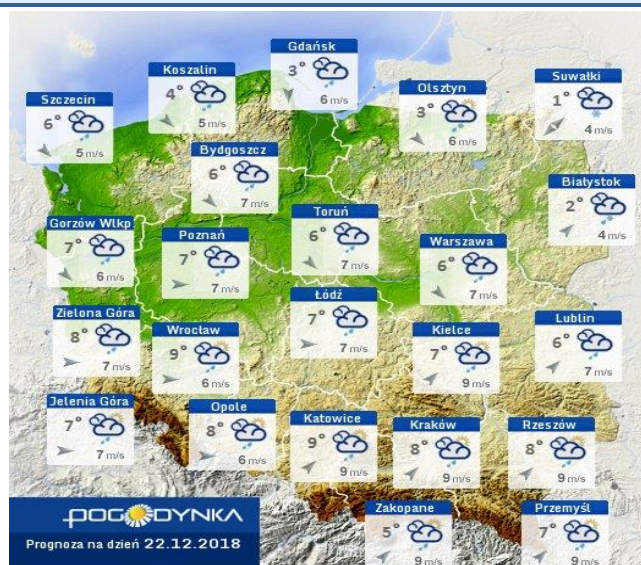

Wybierz datę: 2018-12-21, Pt Zestawienie dobowe (średnie)- Stacje automatyczne

Stacja	Pomiar Pył zawieszony PM10 S24h	PM2.5 [$\mu\text{g}/\text{m}^3$] Pył zawieszony PM 2.5 S24h	O ₃ [$\mu\text{g}/\text{m}^3$] Ozon		NO ₂ [$\mu\text{g}/\text{m}^3$] Dwutlenek azotu S24h	SO ₂ [$\mu\text{g}/\text{m}^3$] Dwutlenek siarki S24h	CO [$\mu\text{g}/\text{m}^3$] Tlenek węgla		C ₆ H ₆ [$\mu\text{g}/\text{m}^3$] Benzen S24h
			S24h	S8max			S24h	S8max	
Belsk-IGFPAN			26.1	29.5	18.4	6.2	491	600	
Granica-KPN			16.6	21.6	21.2	4.7			
Guty Duże			18.5	28.1	25.7	6.9			
Konstancin-Jeziorna	44.3	35.2	15.3	21.3	27.7	11.6	697	771	
Legionowo-Zegrzyńska		38.5	6.4	8.3	34	12.5			
Otwock-Brzozowa		45	11.7	20.1	32.4	15.4	1223	1260	
Piastów-Pułaskiego		29.7	9.4	12.7	34.4	4.2			
Płock-Gimnazjum			12.8	15.4	28.8	2.8	511	568	2.8
Płock-Reja	49.2	39	12.4	17.6	32.1	6.7	1208	1270	3.7
Radom-Tochtermana	34.8	37.6	13.4	23.1	37.3	10.4	1009	1154	3.6
Siedlce-Konarskiego	45	41.4							
Warszawa-Komunikacyjna	62	53			65.3		1303	1481	0.7
Warszawa-Marszałkowska									
Warszawa-Podleśna			2.9	6.5					
Warszawa-Targówek	45.2	34.6	8.7	15.3	37.9	5.4			
Warszawa-Ursynów	45.8	35.6	14.9	22.3	13.1	13.4			
Żyrardów-Roosevelta	46.5	37							

1 °C

Prędkość i kierunek wiatru

S
4.4 m/s

Opad atmosferyczny

Poziomy jakości powietrza

- Bardzo dobry
- Dobry
- Umiarkowany
- Dostateczny
- Zły
- Bardzo zły

Więcej informacji o poziomach i indeksie jakości powietrza znajdziesz w zakładkach [Skala jakości powietrza](#) oraz [Indeks jakości powietrza](#)

* Ze względów technicznych mapa dynamiczna może działać wolniej.

INFORMACJE HYDROLOGICZNO – METEOROLOGICZNE

Stan wody w rzekach

Rozkład dobowej sumy opadów

Prognoza pogody dla Polski na dziś

Prognoza pogody dla Polski na jutro