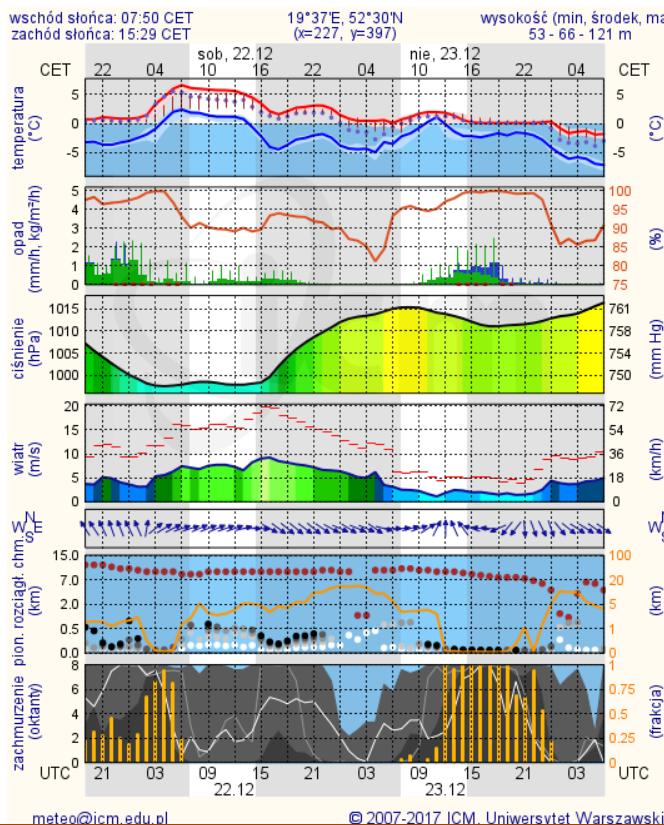

METEOROGRAMY

dla głównych miast województwa mazowieckiego:

Warszawa

Radom

Płock

Ciechanów