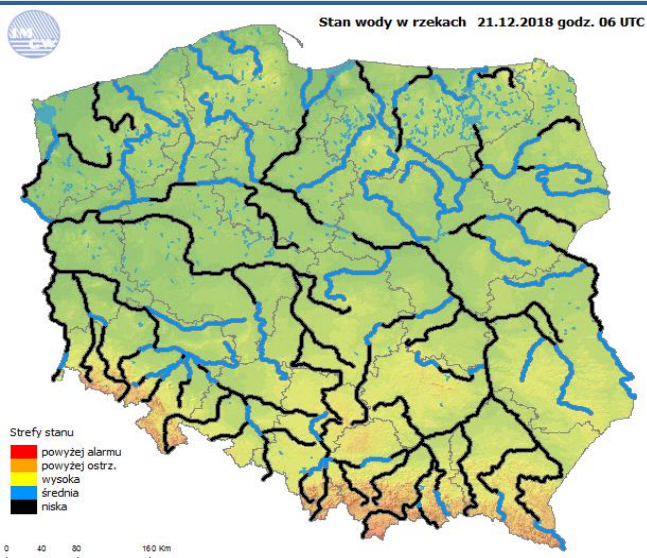

1 °C

Prędkość i kierunek wiatru

S
4.4 m/s

Opad atmosferyczny

Poziomy jakości powietrza

- Bardzo dobry
- Dobry
- Umiarkowany
- Dostateczny
- Zły
- Bardzo zły

Więcej informacji o poziomach i indeksie jakości powietrza znajdziesz w zakładkach [Skala jakości powietrza](#) oraz [Indeks jakości powietrza](#)

* Ze względów technicznych mapa dynamiczna może działać wolniej.

INFORMACJE HYDROLOGICZNO – METEOROLOGICZNE

Stan wody w rzekach

Rozkład dobowej sumy opadów

Prognoza pogody dla Polski na dziś

Prognoza pogody dla Polski na jutro