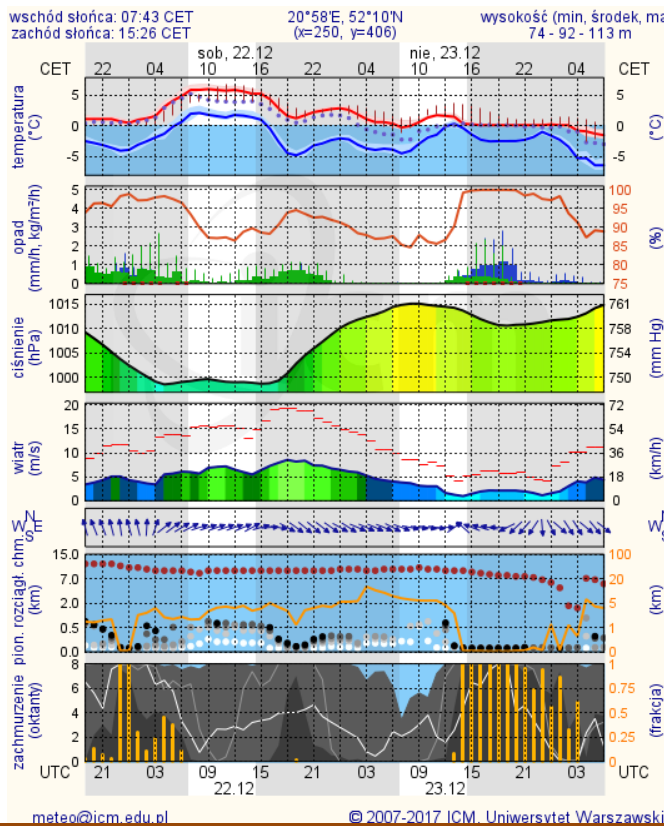

ZESTAWIENIE DANYCH STATYSTYCZNYCH

Za okres: 21.12 – 22.12.2018 r.

	KOMENDA STOŁECZNA POLICJI	W analizowanym okresie	Od początku roku
	1) Odnotowano wypadków	5	2552
	2) Ofiary śmiertelne w wypadkach drogowych/ kolejowych/ lotniczych	1/0/0	83/23/1
	3) Osoby ranne w wypadkach drogowych/kolejowych/lotniczych	4/0/0	3865/9/2
	4) Utonięcia /wychłodzenia	0/0	22/6
	KOMENDA WOJEWÓDZKA POLICJI	W analizowanym okresie	Od początku roku
	1) Odnotowano wypadków	6	2356
	2) Ofiary śmiertelne w wypadkach drogowych/ kolejowych/ lotniczych	0/0/0	265/15/0
	3) Osoby ranne w wypadkach drogowych/kolejowych/lotniczych	9/0/0	2783/2/1
	4) Utonięcia/wychłodzenia	0/0	41/6
	KOMENDA WOJEWÓDZKA PAŃSTWOWEJ STRAŻY POŻARNEJ	W analizowanym okresie	Od początku roku
	1) Liczba pożarów	40	22289
	2) Ofiary śmiertelne w pożarach/zaczadzenia	1/0	59/12
	3) Osoby ranne w pożarach/podtrute, CO	0/6	397/16
	NADWIŚLAŃSKI ODDZIAŁ STRAŻY GRANICZNEJ	W dniu 21.12.2018	Od 01.01.2018
	1) Ruch graniczny: schengen/non-schengen	38751/23972	13279521/7552139
	2) Złożone wnioski o nadanie statusu uchodźcy	0	353
	3) Cudzoziemcy, którym odmówiono wjazdu do RP/zatrzymano	5/1	759/1238

* Ze względów technicznych mapa dynamiczna może działać wolniej.

INFORMACJE HYDROLOGICZNO – METEOROLOGICZNE

Stan wody w rzekach

Rozkład dobowej sumy opadów

Prognoza pogody dla Polski na dziś

Prognoza pogody dla Polski na jutro

Ostrzeżenie - jakość powietrza

BRAK

Ostrzeżenia METEO/HYDRO

BRAK

METEOROGRAMY

dla głównych miast województwa mazowieckiego:

Warszawa

Radom