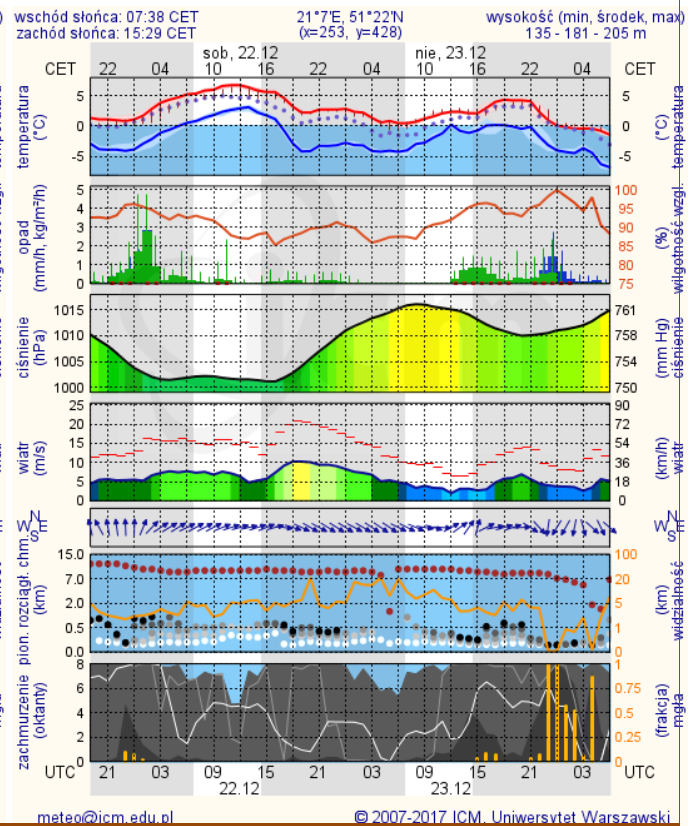

ZESTAWIENIE DANYCH STATYSTYCZNYCH

Za okres: 21.12 – 22.12.2018 r.

	KOMENDA STOŁECZNA POLICJI	W analizowanym okresie	Od początku roku
	1) Odnotowano wypadków	5	2552
	2) Ofiary śmiertelne w wypadkach drogowych/ kolejowych/ lotniczych	1/0/0	83/23/1
	3) Osoby ranne w wypadkach drogowych/kolejowych/lotniczych	4/0/0	3865/9/2
	4) Utonięcia /wychłodzenia	0/0	22/6
	KOMENDA WOJEWÓDZKA POLICJI	W analizowanym okresie	Od początku roku
	1) Odnotowano wypadków	6	2356
	2) Ofiary śmiertelne w wypadkach drogowych/ kolejowych/ lotniczych	0/0/0	265/15/0
	3) Osoby ranne w wypadkach drogowych/kolejowych/lotniczych	9/0/0	2783/2/1
	4) Utonięcia/wychłodzenia	0/0	41/6
	KOMENDA WOJEWÓDZKA PAŃSTWOWEJ STRAŻY POŻARNEJ	W analizowanym okresie	Od początku roku
	1) Liczba pożarów	40	22289
	2) Ofiary śmiertelne w pożarach/zaczadzenia	1/0	59/12
	3) Osoby ranne w pożarach/podtrute, CO	0/6	397/16
	NADWIŚLAŃSKI ODDZIAŁ STRAŻY GRANICZNEJ	W dniu 21.12.2018	Od 01.01.2018
	1) Ruch graniczny: schengen/non-schengen	38751/23972	13279521/7552139
	2) Złożone wnioski o nadanie statusu uchodźcy	0	353
	3) Cudzoziemcy, którym odmówiono wjazdu do RP/zatrzymano	5/1	759/1238

* Ze względów technicznych mapa dynamiczna może działać wolniej.

INFORMACJE HYDROLOGICZNO – METEOROLOGICZNE

Stan wody w rzekach

Rozkład dobowej sumy opadów

Prognoza pogody dla Polski na dziś

Prognoza pogody dla Polski na jutro

Ostrzeżenie - jakość powietrza

BRAK

Ostrzeżenia METEO/HYDRO

BRAK

METEOROGRAMY

dla głównych miast województwa mazowieckiego:

Warszawa

Radom