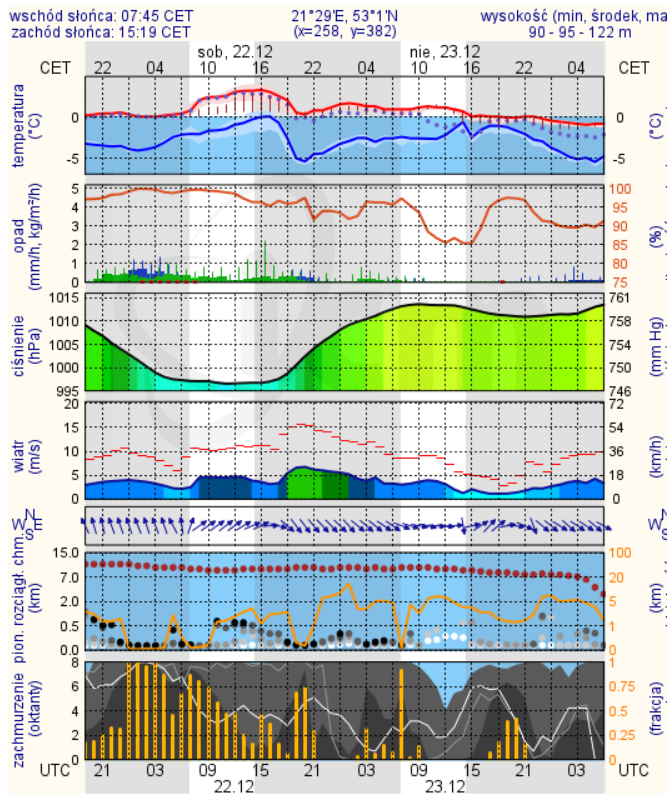

Ostrołęka

meteo@icm.edu.pl

© 2007-2017 ICM, Uniwersytet Warszawski