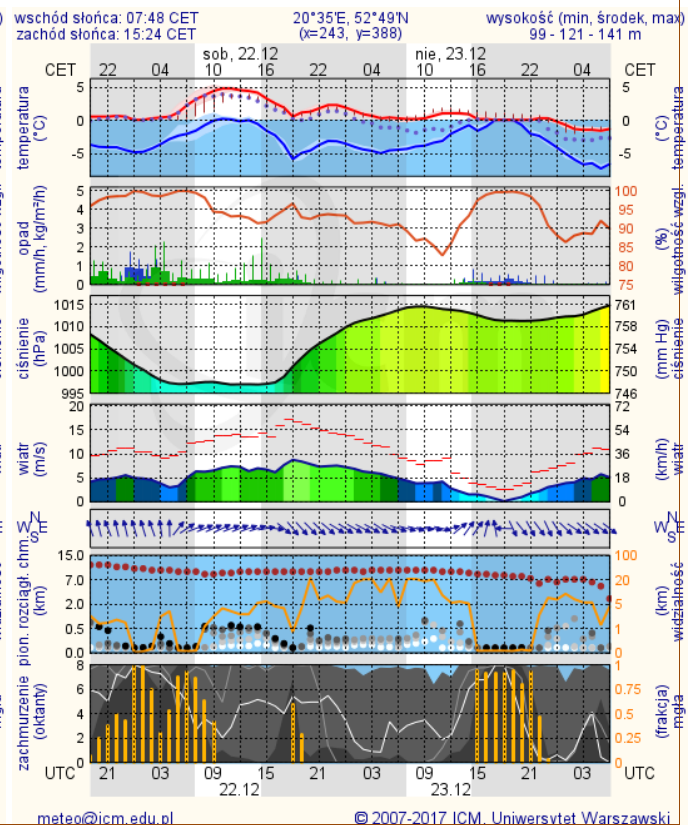

METEOROGRAMY

dla głównych miast województwa mazowieckiego:

Warszawa

Radom

Płock

Ciechanów