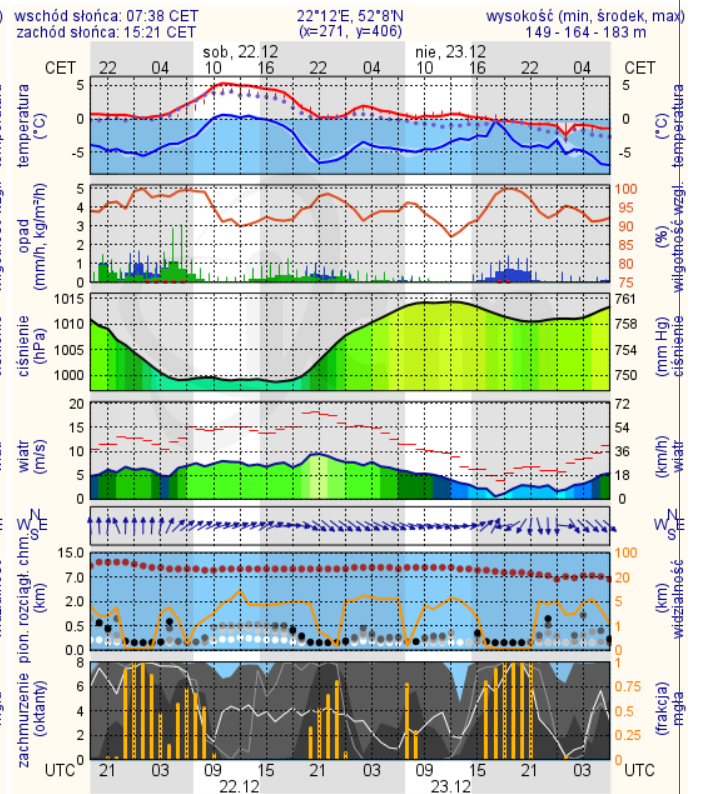

Wybierz datę: 2018-12-21, Pt Zestawienie dobowe (średnie)- Stacje automatyczne

Stacja	Pomiar Pył zawieszony PM10 S24h	PM2.5 [$\mu\text{g}/\text{m}^3$] Pył zawieszony PM 2.5 S24h	O ₃ [$\mu\text{g}/\text{m}^3$] Ozon		NO ₂ [$\mu\text{g}/\text{m}^3$] Dwutlenek azotu S24h	SO ₂ [$\mu\text{g}/\text{m}^3$] Dwutlenek siarki S24h	CO [$\mu\text{g}/\text{m}^3$] Tlenek węgla		C ₆ H ₆ [$\mu\text{g}/\text{m}^3$] Benzen S24h
			S24h	S8max			S24h	S8max	
Belsk-IGFPAN			26.1	29.5	18.4	6.2	491	600	
Granica-KPN			16.6	21.6	21.2	4.7			
Guty Duże			18.5	28.1	25.7	6.9			
Konstancin-Jeziorna	44.3	35.2	15.3	21.3	27.7	11.6	697	771	
Legionowo-Zegrzyńska		38.5	6.4	8.3	34	12.5			
Otwock-Brzozowa		45	11.7	20.1	32.4	15.4	1223	1260	
Piastów-Pułaskiego		29.7	9.4	12.7	34.4	4.2			
Płock-Gimnazjum			12.8	15.4	28.8	2.8	511	568	2.8
Płock-Reja	49.2	39	12.4	17.6	32.1	6.7	1208	1270	3.7
Radom-Tochtermana	34.8	37.6	13.4	23.1	37.3	10.4	1009	1154	3.6
Siedlce-Konarskiego	45	41.4							
Warszawa-Komunikacyjna	62	53			65.3		1303	1481	0.7
Warszawa-Marszałkowska									
Warszawa-Podleśna			2.9	6.5					
Warszawa-Targówek	45.2	34.6	8.7	15.3	37.9	5.4			
Warszawa-Ursynów	45.8	35.6	14.9	22.3	13.1	13.4			
Żyrardów-Roosevelta	46.5	37							

Płock

Ciechanów

Ostrołęka

meteo@icm.edu.pl

© 2007-2017 ICM, Uniwersytet Warszawski

Siedlce

meteo@icm.edu.pl

© 2007-2017 ICM, Uniwersytet Warszawski