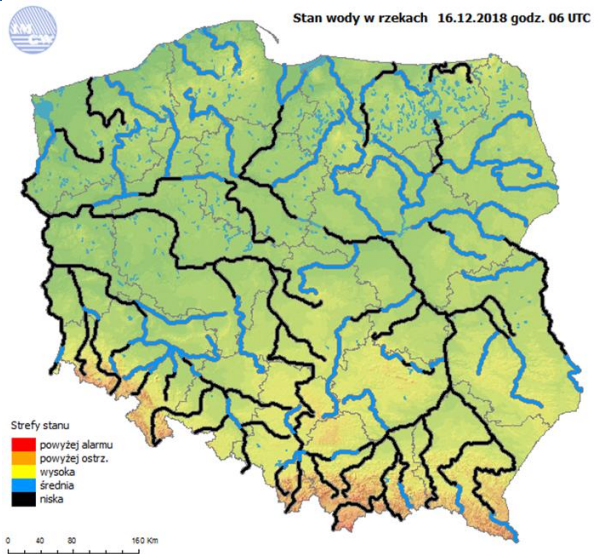

INFORMACJE HYDROLOGICZNO – METEOROLOGICZNE

Stan wody w rzekach