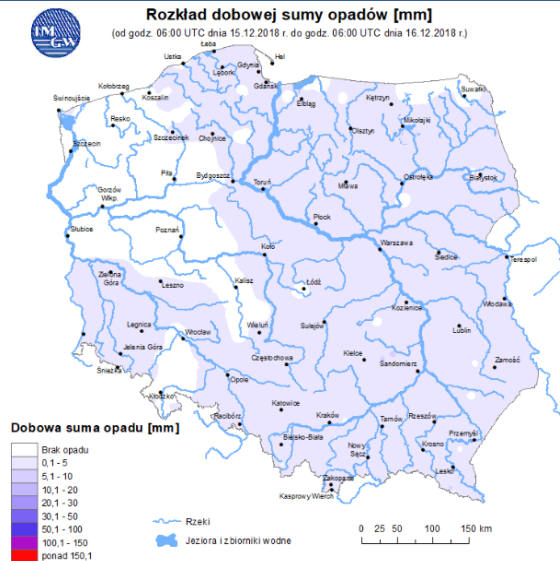

ZESTAWIENIE DANYCH STATYSTYCZNYCH

Za okres: 16.12 – 17.12.2018 r.

	KOMENDA STOŁECZNA POLICJI	W analizowanym okresie	Od początku roku
	1) Odnotowano wypadków	4	2531
	2) Ofiary śmiertelne w wypadkach drogowych/ kolejowych/ lotniczych	1/1/0	81/23/1
	3) Osoby ranne w wypadkach drogowych/kolejowych/lotniczych	4/0/0	3847/8/2
	4) Utonięcia /wychłodzenia	0/0	22/6
	KOMENDA WOJEWÓDZKA POLICJI	W analizowanym okresie	Od początku roku
	1) Odnotowano wypadków	4	2332
	2) Ofiary śmiertelne w wypadkach drogowych/ kolejowych/ lotniczych	2/0/0	264/15/0
	3) Osoby ranne w wypadkach drogowych/kolejowych/lotniczych	4/0/0	2755/2/1
	4) Utonięcia/wychłodzenia	0/0	41/6
	KOMENDA WOJEWÓDZKA PAŃSTWOWEJ STRAŻY POŻARNEJ	W analizowanym okresie	Od początku roku
	1) Liczba pożarów	24	22084
	2) Ofiary śmiertelne w pożarach/zaczadzenia	0/0	57/12
	3) Osoby ranne w pożarach/podtrute, CO	0/0	393/16
	NADWIŚLAŃSKI ODDZIAŁ STRAŻY GRANICZNEJ	W dniu 16.12.2018	Od 01.01.2018
	1) Ruch graniczny: schengen/non-schengen	28081/20948	13111414/7455392
	2) Złożone wnioski o nadanie statusu uchodźcy	0	345
	3) Cudzoziemcy, którym odmówiono wjazdu do RP/zatrzymano	2/1	733/1224

Poziomy jakości powietrza
Bardzo dobry
Dobry
Umiarkowany
Dostateczny
Zły
Bardzo zły

Więcej informacji o poziomach i indeksie jakości powietrza znajdziesz w zakładkach [Skala jakości powietrza](#) oraz [Indeks jakości powietrza](#)

* Ze względów technicznych mapa dynamiczna może działać wolniej.

INFORMACJE HYDROLOGICZNO – METEOROLOGICZNE

Stan wody w rzekach

Rozkład dobowej sumy opadów

Prognoza pogody dla Polski na dziś

Prognoza pogody dla Polski na jutro