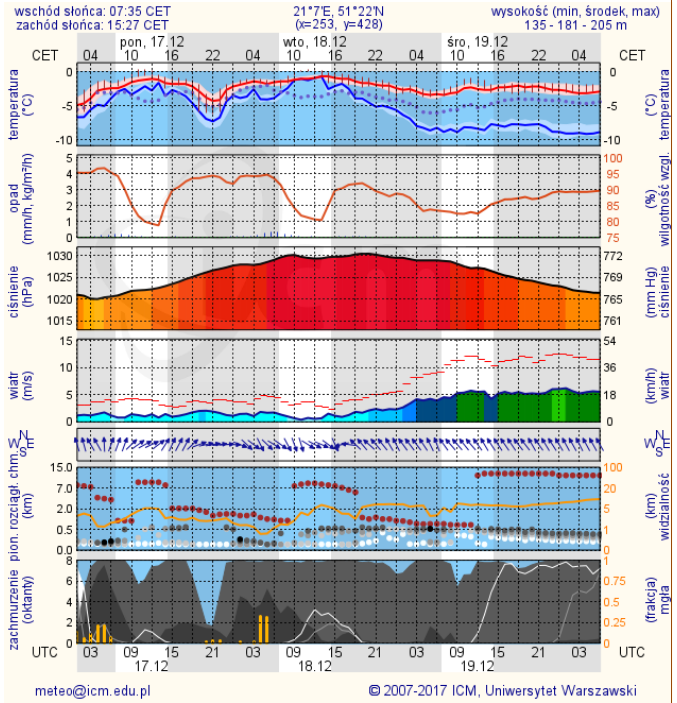

Wybierz datę: 2018-12-16, Nd Zestawienie dobowe (średnie)- Stacje automatyczne

Stacja	Pomiar Pył zawieszony PM10 S24h	PM2.5 [$\mu\text{g}/\text{m}^3$] Pył zawieszony PM 2.5 S24h	O ₃ [$\mu\text{g}/\text{m}^3$] Ozon		NO ₂ [$\mu\text{g}/\text{m}^3$] Dwutlenek azotu S24h	SO ₂ [$\mu\text{g}/\text{m}^3$] Dwutlenek siarki S24h	CO [$\mu\text{g}/\text{m}^3$] Tlenek węgla		C ₆ H ₆ [$\mu\text{g}/\text{m}^3$] Benzen S24h
			S24h	S8max			S24h	S8max	
Belsk-IGFPAN			30.8	36.9	7.3	4.6	328	402	
Granica-KPN			24.4	28	8.5	3.7			
Guty Duże			33.3	36.7	7.1	2.7			
Konstancin-Jeziorna	24.7	20	26.7	32.2	11.3	9.1	405	520	
Legionowo-Zegrzyńska		21.6	21.6	26.7	12.1	7.8			
Otwock-Brzozowa		23.6	27.3	32.7	13.4	8.9	822	993	
Piastów-Pułaskiego		16.2	17.4	22.1	20.2	2.1			
Płock-Gimnazjum			19.7	22.2	12.7	1.9	286	402	1.4
Płock-Reja	29.6	23.7	22.4	26	13.8	4.2	916	1074	2.4
Radom-Tochtermana	31.1	33.3	18	26.2	20.8	4.4	831	1014	3
Siedlce-Konarskiego	19.3	17.3							
Warszawa-Komunikacyjna	28.1	26.4			28.8		809	1019	0.3
Warszawa-Marszałkowska									
Warszawa-Podleśna									
Warszawa-Targówek	24.6	19.3	23.7	26.8	16.2	2.3			
Warszawa-Ursynów	25.2	20.3	26.1	28.8	5.5	4.8			
Żyrardów-Roosevelta	40	31.8							

* Ze względów technicznych mapa dynamiczna może działać wolniej.

INFORMACJE HYDROLOGICZNO – METEOROLOGICZNE

Stan wody w rzekach

Rozkład dobowej sumy opadów

Prognoza pogody dla Polski na dziś

Prognoza pogody dla Polski na jutro

Ostrzeżenie - jakość powietrza

BRAK

Ostrzeżenia METEO/HYDRO

BRAK

METEOROGRAMY

dla głównych miast województwa mazowieckiego:

Warszawa

Radom