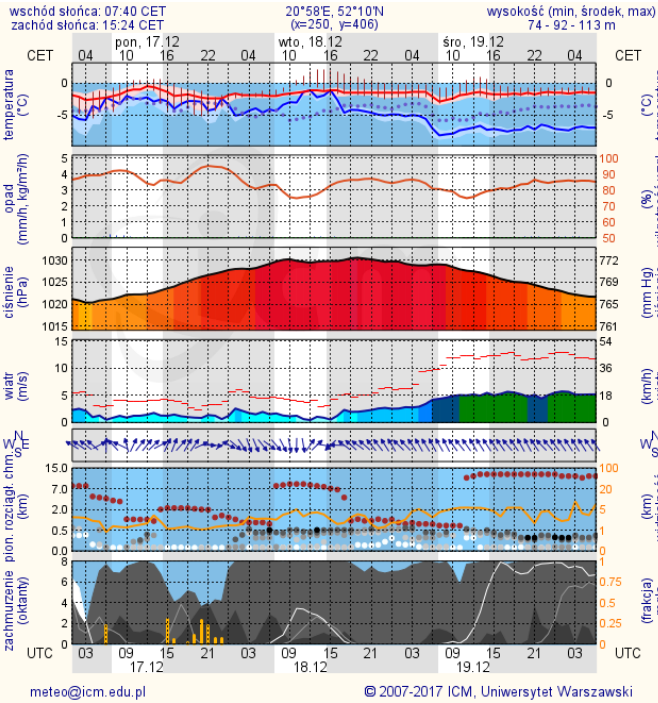

ZESTAWIENIE DANYCH STATYSTYCZNYCH

Za okres: 16.12 – 17.12.2018 r.

	KOMENDA STOŁECZNA POLICJI	W analizowanym okresie	Od początku roku
	1) Odnotowano wypadków	4	2531
	2) Ofiary śmiertelne w wypadkach drogowych/ kolejowych/ lotniczych	1/1/0	81/23/1
	3) Osoby ranne w wypadkach drogowych/kolejowych/lotniczych	4/0/0	3847/8/2
	4) Utonięcia /wychłodzenia	0/0	22/6
	KOMENDA WOJEWÓDZKA POLICJI	W analizowanym okresie	Od początku roku
	1) Odnotowano wypadków	4	2332
	2) Ofiary śmiertelne w wypadkach drogowych/ kolejowych/ lotniczych	2/0/0	264/15/0
	3) Osoby ranne w wypadkach drogowych/kolejowych/lotniczych	4/0/0	2755/2/1
	4) Utonięcia/wychłodzenia	0/0	41/6
	KOMENDA WOJEWÓDZKA PAŃSTWOWEJ STRAŻY POŻARNEJ	W analizowanym okresie	Od początku roku
	1) Liczba pożarów	24	22084
	2) Ofiary śmiertelne w pożarach/zaczadzenia	0/0	57/12
	3) Osoby ranne w pożarach/podtrute, CO	0/0	393/16
	NADWIŚLAŃSKI ODDZIAŁ STRAŻY GRANICZNEJ	W dniu 16.12.2018	Od 01.01.2018
	1) Ruch graniczny: schengen/non-schengen	28081/20948	13111414/7455392
	2) Złożone wnioski o nadanie statusu uchodźcy	0	345
	3) Cudzoziemcy, którym odmówiono wjazdu do RP/zatrzymano	2/1	733/1224

* Ze względów technicznych mapa dynamiczna może działać wolniej.

INFORMACJE HYDROLOGICZNO – METEOROLOGICZNE

Stan wody w rzekach

Rozkład dobowej sumy opadów

Prognoza pogody dla Polski na dziś

Prognoza pogody dla Polski na jutro

Ostrzeżenie - jakość powietrza

BRAK

Ostrzeżenia METEO/HYDRO

BRAK

METEOROGRAMY

dla głównych miast województwa mazowieckiego:

Warszawa

Radom