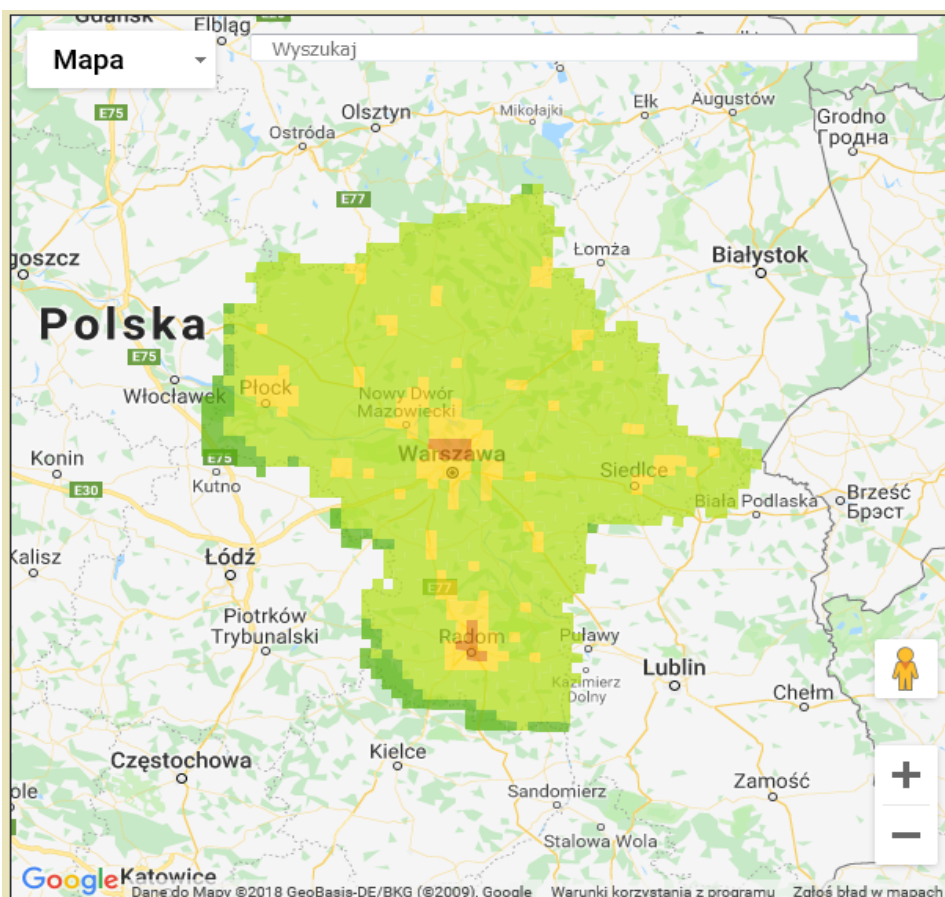

JAKOŚĆ POWIETRZA

Wyniki pomiarów zanieczyszczeń powietrza za minioną dobę [w $\mu\text{g}/\text{m}^3$] na automatycznych stacjach WIOŚ w Warszawie

Wybierz datę: 2018-12-16, Nd Zestawienie dobowe (średnie)- Stacje automatyczne

Stacja	Pomiar Pył zawieszony PM10 S24h	PM2.5 [$\mu\text{g}/\text{m}^3$] Pył zawieszony PM 2.5 S24h	O₃ [$\mu\text{g}/\text{m}^3$] Ozon		NO₂ [$\mu\text{g}/\text{m}^3$] Dwutlenek azotu S24h	SO₂ [$\mu\text{g}/\text{m}^3$] Dwutlenek siarki S24h	CO [$\mu\text{g}/\text{m}^3$] Tlenek węgla		C₆H₆ [$\mu\text{g}/\text{m}^3$] Benzen S24h
			S24h	S8max			S24h	S8max	
Belsk-IGFPAN			30.8	36.9	7.3	4.6	328	402	
Granica-KPN			24.4	28	8.5	3.7			
Guty Duże			33.3	36.7	7.1	2.7			
Konstancin-Jeziorna	24.7	20	26.7	32.2	11.3	9.1	405	520	
Legionowo-Zegrzyńska		21.6	21.6	26.7	12.1	7.8			
Otwock-Brzozowa		23.6	27.3	32.7	13.4	8.9	822	993	
Piastów-Pułaskiego		16.2	17.4	22.1	20.2	2.1			
Płock-Gimnazjum			19.7	22.2	12.7	1.9	286	402	1.4
Płock-Reja	29.6	23.7	22.4	26	13.8	4.2	916	1074	2.4
Radom-Tochtermana	31.1	33.3	18	26.2	20.8	4.4	831	1014	3
Siedlce-Konarskiego	19.3	17.3							
Warszawa-Komunikacyjna	28.1	26.4			28.8		809	1019	0.3
Warszawa-Marszałkowska									
Warszawa-Podleśna									
Warszawa-Targówek	24.6	19.3	23.7	26.8	16.2	2.3			
Warszawa-Ursynów	25.2	20.3	26.1	28.8	5.5	4.8			
Żyrardów-Roosevelta	40	31.8							

PROGNOZA JAKOŚCI POWIETRZA NA DZIŚ

Indeks jakości powietrza
Bardzo dobry
Dobry
Umiarkowany
Dostateczny
Zły
Bardzo zły

Warunku meteorologiczne	
Temperatura powietrza	-4 °C
Prędkość i kierunek wiatru	SSE 1.5 m/s
Opad atmosferyczny	***

Poziomy jakości powietrza
Bardzo dobry
Dobry
Umiarkowany
Dostateczny
Zły
Bardzo zły

Więcej informacji o poziomach i indeksie jakości powietrza znajdziesz w zakładkach [Skala jakości powietrza](#) oraz [Indeks jakości powietrza](#)

* Ze względów technicznych mapa dynamiczna może działać wolniej.