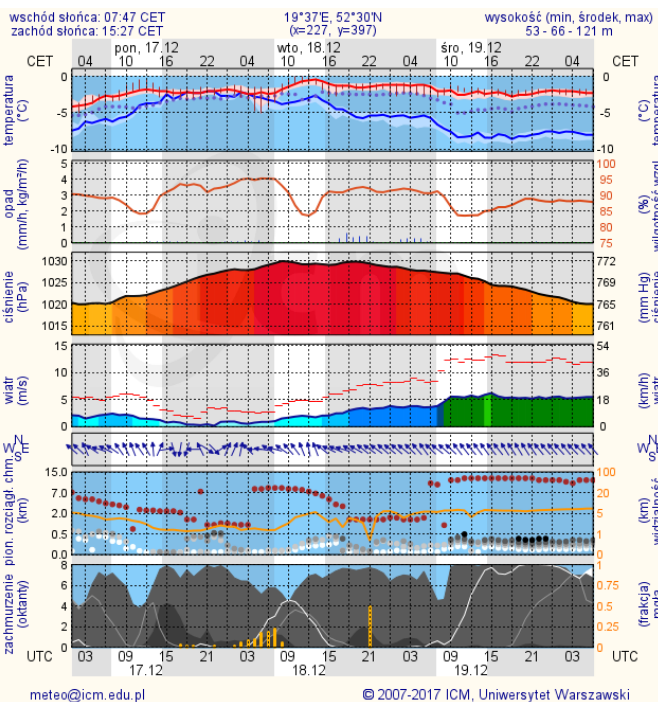

METEOROGRAMY

dla głównych miast województwa mazowieckiego:

Warszawa

Radom

Płock

Ciechanów