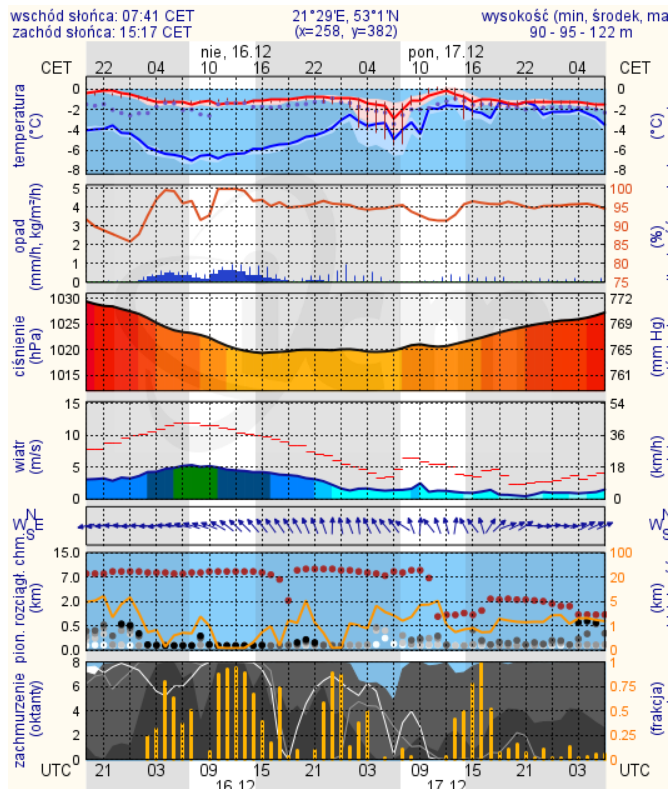

ZESTAWIENIE DANYCH STATYSTYCZNYCH

Za okres: 15.12 – 16.12.2018 r.

	KOMENDA STOŁECZNA POLICJI	W analizowanym okresie	Od początku roku
	1) Odnotowano wypadków	12	2527
	2) Ofiary śmiertelne w wypadkach drogowych/ kolejowych/ lotniczych	0/0/0	80/22/1
	3) Osoby ranne w wypadkach drogowych/kolejowych/lotniczych	13/0/0	3843/8/2
	4) Utonięcia /wychłodzenia	0/0	22/6
	KOMENDA WOJEWÓDZKA POLICJI	W analizowanym okresie	Od początku roku
	1) Odnotowano wypadków	7	2328
	2) Ofiary śmiertelne w wypadkach drogowych/ kolejowych/ lotniczych	1/1/0	262/15/0
	3) Osoby ranne w wypadkach drogowych/kolejowych/lotniczych	4/0/0	2751/2/1
	4) Utonięcia/wychłodzenia	0/0	41/6
	KOMENDA WOJEWÓDZKA PAŃSTWOWEJ STRAŻY POŻARNEJ	W analizowanym okresie	Od początku roku
	1) Liczba pożarów	26	22060
	2) Ofiary śmiertelne w pożarach/zaczadzenia	0/0	57/12
	3) Osoby ranne w pożarach/podtrute, CO	1/0	393/16
	NADWIŚLAŃSKI ODDZIAŁ STRAŻY GRANICZNEJ	W dniu 15.12.2018	Od 01.01.2018
	1) Ruch graniczny: schengen/non-schengen	28024/20322	13083333/7434444
	2) Złożone wnioski o nadanie statusu uchodźcy	2	345
	3) Cudzoziemcy, którym odmówiono wjazdu do RP/zatrzymano	1/3	731/1223

ŚNIEG/1 mazowieckie (9 powiatów) od 03:00/16.12 do 21:00/16.12.2018 przyrost pokrywy 8-14 cm.
Dotyczy powiatów: łosicki, miński, ostrołęcki, Ostrołęka, ostrowski, Siedlce, siedlecki, sokołowski i węgrowski.

ŚNIEG/1 mazowieckie (14 powiatów) od 03:00/16.12 do 8:00/16.12.2018 przyrost pokrywy 7-10 cm.
Dotyczy powiatów: ciechanowski, grodzicki, legionowski, makowski, nowodworski, otwocki, piaseczyński, pruszkowski, przasnyski, pułtuski, Warszawa, warszawski zachodni, wołomiński i wyszkowski.

METEOROGRAMY

dla głównych miast województwa mazowieckiego:

Warszawa

Radom

Płock

Ciechanów

Ostrołęka

meteo@icm.edu.pl