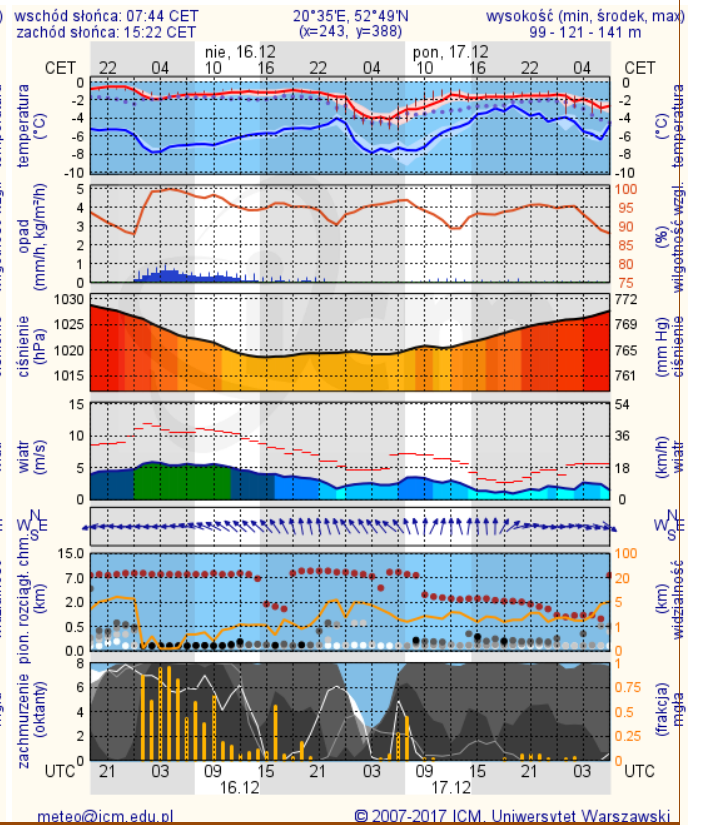

Prędkość i kierunek wiatru SEE 4 m/s

Opad atmosferyczny ***

Poziomy jakości powietrza

- Bardzo dobry
- Dobry
- Umiarkowany
- Dostateczny
- Zły
- Bardzo zły

Więcej informacji o poziomach i indeksie jakości powietrza znajdziesz w zakładkach [Skala jakości powietrza](#) oraz [Indeks jakości powietrza](#)

ŚNIEG/1 mazowieckie (9 powiatów) od 03:00/16.12 do 21:00/16.12.2018 przyrost pokrywy 8-14 cm.
Dotyczy powiatów: łosicki, miński, ostrołęcki, Ostrołęka, ostrowski, Siedlce, siedlecki, sokołowski i węgrowski.

ŚNIEG/1 mazowieckie (14 powiatów) od 03:00/16.12 do 8:00/16.12.2018 przyrost pokrywy 7-10 cm.
Dotyczy powiatów: ciechanowski, grodzicki, legionowski, makowski, nowodworski, otwocki, piaseczyński, pruszkowski, przasnyski, pułtuski, Warszawa, warszawski zachodni, wołomiński i wyszkowski.

METEOROGRAMY

dla głównych miast województwa mazowieckiego:

Warszawa

Radom

Płock

Ciechanów

Ostrołęka

meteo@icm.edu.pl