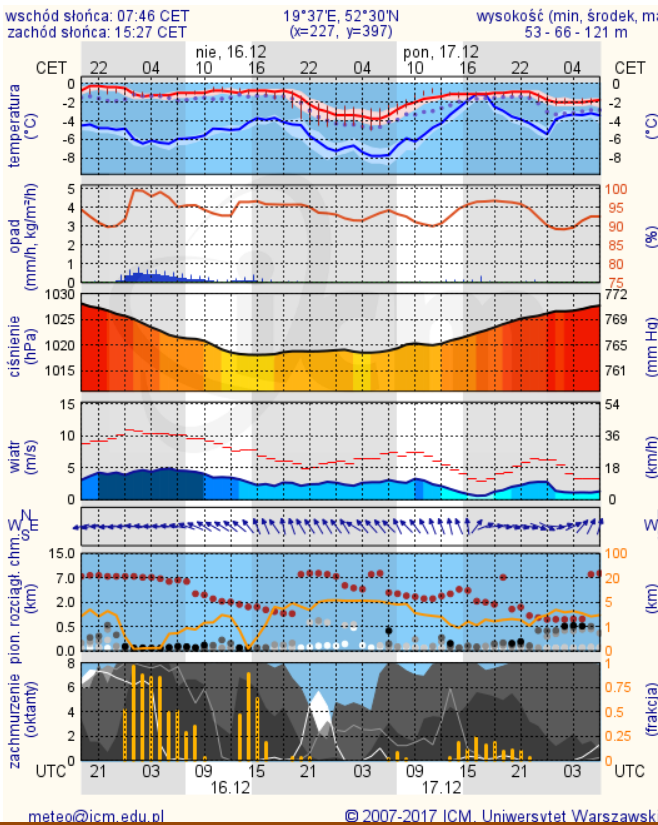

ZESTAWIENIE DANYCH STATYSTYCZNYCH

Za okres: 15.12 – 16.12.2018 r.

	KOMENDA STOŁECZNA POLICJI	W analizowanym okresie	Od początku roku
	1) Odnotowano wypadków	12	2527
	2) Ofiary śmiertelne w wypadkach drogowych/ kolejowych/ lotniczych	0/0/0	80/22/1
	3) Osoby ranne w wypadkach drogowych/kolejowych/lotniczych	13/0/0	3843/8/2
	4) Utonięcia /wychłodzenia	0/0	22/6
	KOMENDA WOJEWÓDZKA POLICJI	W analizowanym okresie	Od początku roku
	1) Odnotowano wypadków	7	2328
	2) Ofiary śmiertelne w wypadkach drogowych/ kolejowych/ lotniczych	1/1/0	262/15/0
	3) Osoby ranne w wypadkach drogowych/kolejowych/lotniczych	4/0/0	2751/2/1
	4) Utonięcia/wychłodzenia	0/0	41/6
	KOMENDA WOJEWÓDZKA PAŃSTWOWEJ STRAŻY POŻARNEJ	W analizowanym okresie	Od początku roku
	1) Liczba pożarów	26	22060
	2) Ofiary śmiertelne w pożarach/zaczadzenia	0/0	57/12
	3) Osoby ranne w pożarach/podtrute, CO	1/0	393/16
	NADWIŚLAŃSKI ODDZIAŁ STRAŻY GRANICZNEJ	W dniu 15.12.2018	Od 01.01.2018
	1) Ruch graniczny: schengen/non-schengen	28024/20322	13083333/7434444
	2) Złożone wnioski o nadanie statusu uchodźcy	2	345
	3) Cudzoziemcy, którym odmówiono wjazdu do RP/zatrzymano	1/3	731/1223

ŚNIEG/1 mazowieckie (9 powiatów) od 03:00/16.12 do 21:00/16.12.2018 przyrost pokrywy 8-14 cm.
Dotyczy powiatów: łosicki, miński, ostrołęcki, Ostrołęka, ostrowski, Siedlce, siedlecki, sokołowski i węgrowski.

ŚNIEG/1 mazowieckie (14 powiatów) od 03:00/16.12 do 8:00/16.12.2018 przyrost pokrywy 7-10 cm.
Dotyczy powiatów: ciechanowski, grodzicki, legionowski, makowski, nowodworski, otwocki, piaseczyński, pruszkowski, przasnyski, pułtuski, Warszawa, warszawski zachodni, wołomiński i wyszkowski.

METEOROGRAMY

dla głównych miast województwa mazowieckiego:

Warszawa

Radom

Płock

Ciechanów

Ostrołęka

meteo@icm.edu.pl