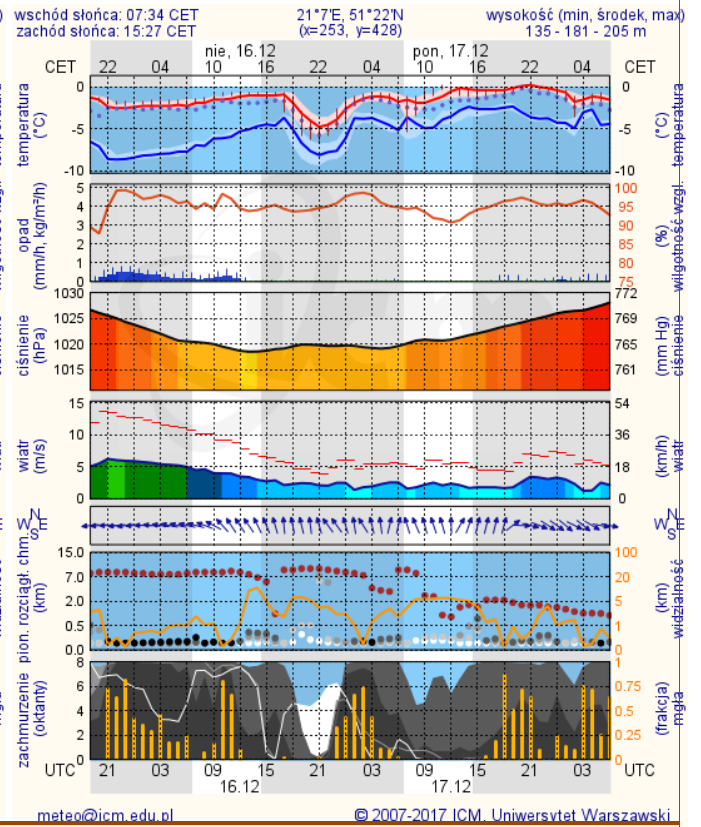

METEOROGRAMY

dla głównych miast województwa mazowieckiego:

Warszawa

Radom

Płock

Ciechanów