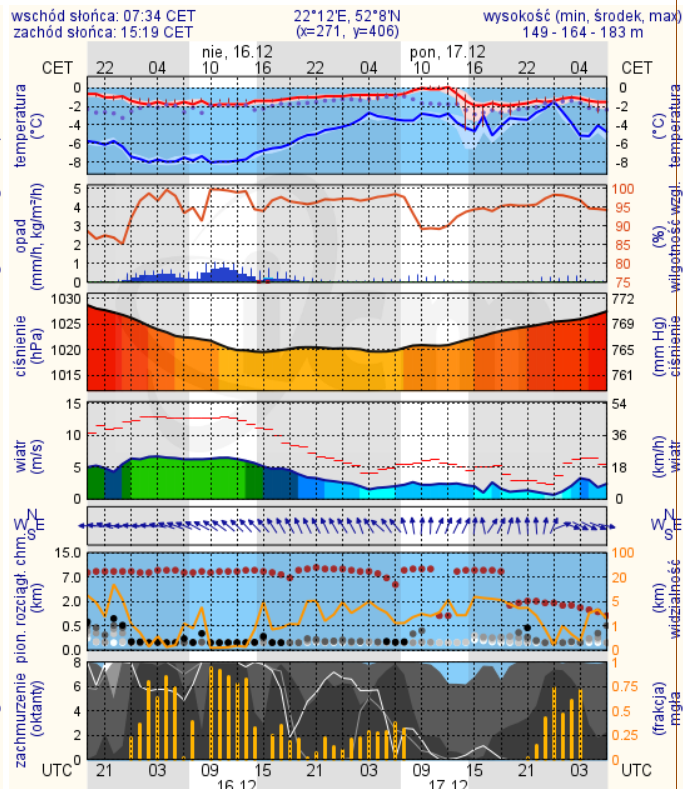

Siedlce

meteo@icm.edu.pl

© 2007-2017 ICM, Uniwersytet Warszawski