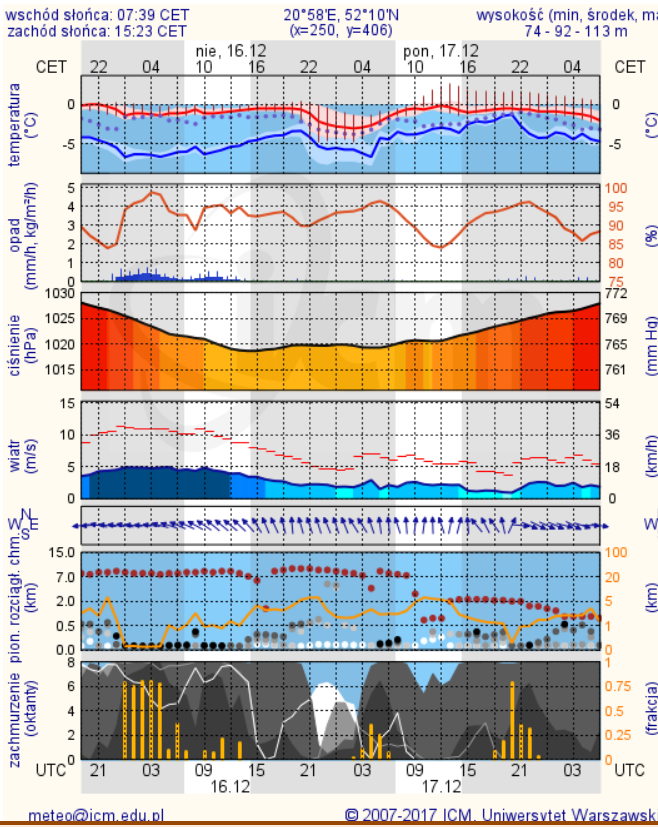

METEOROGRAMY

dla głównych miast województwa mazowieckiego:

Warszawa