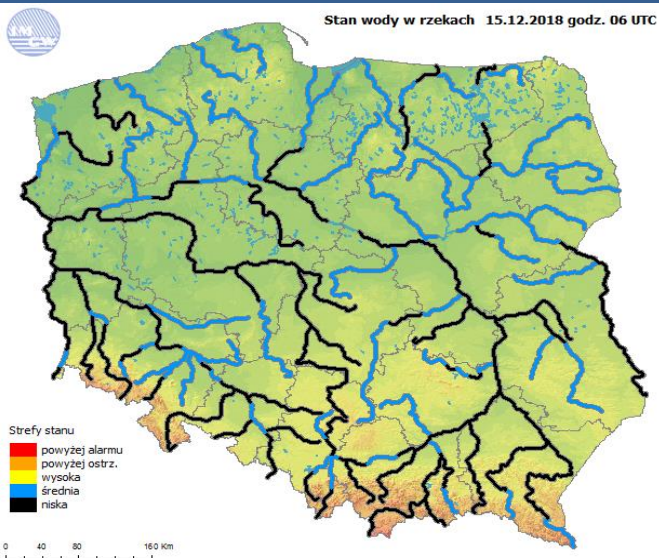

Prędkość i kierunek wiatru SEE 4 m/s

Opad atmosferyczny ***

Poziomy jakości powietrza

- Bardzo dobry
- Dobry
- Umiarkowany
- Dostateczny
- Zły
- Bardzo zły

Więcej informacji o poziomach i indeksie jakości powietrza znajdziesz w zakładkach [Skala jakości powietrza](#) oraz [Indeks jakości powietrza](#)

* Ze względów technicznych mapa dynamiczna może działać wolniej.

INFORMACJE HYDROLOGICZNO – METEOROLOGICZNE

Stan wody w rzekach

Rozkład dobowej sumy opadów

Prognoza pogody dla Polski na dziś

Prognoza pogody dla Polski na jutro

Ostrzeżenie - jakość powietrza

BRAK

Ostrzeżenia METEO/HYDRO

IMGW-PIB OSTRZEGA:

ŚNIEG/1 mazowieckie (10 powiatów) od 00:00/16.12 do 17:00/16.12.2018 przyrost pokrywy 7-12 cm.
Dotyczy powiatów: białobrzeski, garwoliński, grójcecki, kozienicki, lipski, przysuski, Radom, radomski, szydłowiecki i zwolenicki.