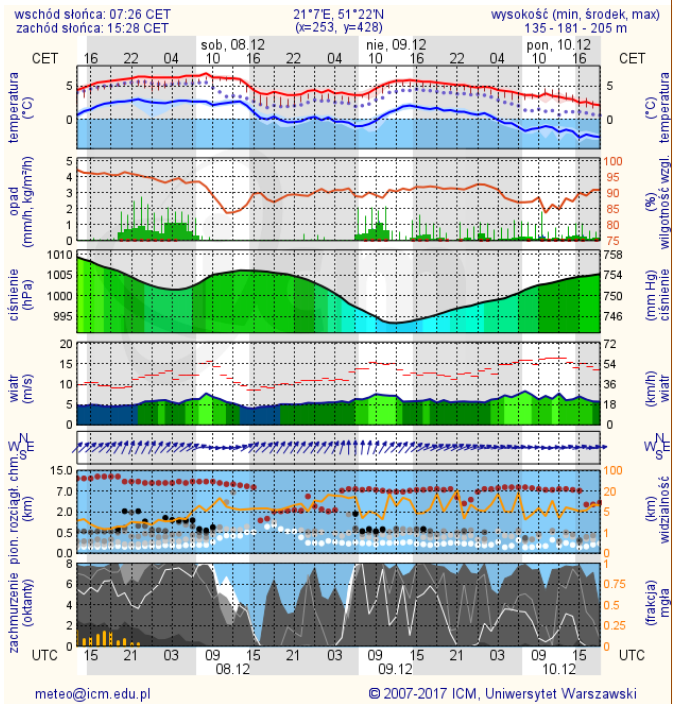

ZESTAWIENIE DANYCH STATYSTYCZNYCH

Za okres: 07.12 – 08.12.2018 r.

	KOMENDA STOŁECZNA POLICJI	W analizowanym okresie	Od początku roku
	1) Odnotowano wypadków	9/0/0	2458
	2) Ofiary śmiertelne w wypadkach drogowych/ kolejowych/ lotniczych	1/0/0	77/22/1
	3) Osoby ranne w wypadkach drogowych/kolejowych/lotniczych	10/0/0	3772/8/2
	4) Utonięcia /wchłódenia	0/0	22/5
	KOMENDA WOJEWÓDZKA POLICJI	W analizowanym okresie	Od początku roku
	1) Odnotowano wypadków	12	2285
	2) Ofiary śmiertelne w wypadkach drogowych/ kolejowych/ lotniczych	0/0/0	255/13/0
	3) Osoby ranne w wypadkach drogowych/kolejowych/lotniczych	13/0/0	2711/1/1
	4) Utonięcia/wchłódenia	0/0	41/6
	KOMENDA WOJEWÓDZKA PAŃSTWOWEJ STRAŻY POŻARNEJ	W analizowanym okresie	Od początku roku
	1) Liczba pożarów	29	21835
	2) Ofiary śmiertelne w pożarach/zaczadzenia	0/0	56/10
	3) Osoby ranne w pożarach/podtrute, CO	2/0	383/16
	NADWIŚLAŃSKI ODDZIAŁ STRAŻY GRANICZNEJ	W dniu 07.12.2018	Od 01.01.2018
	1) Ruch graniczny: schengen/non-schengen	32947/22791	12844641/7271796
	2) Złożone wnioski o nadanie statusu uchodźcy	3	338
	3) Cudzoziemcy, którym odmówiono wjazdu do RP/zatrzymano	2/4	711/1168

- Bardzo dobry
- Dobry
- Umiarkowany
- Dostateczny
- Zły
- Bardzo zły

Więcej informacji o poziomach i indeksie jakości powietrza znajdziesz w zakładkach [Skala jakości powietrza](#) oraz [Indeks jakości powietrza](#)

INFORMACJE HYDROLOGICZNO – METEOROLOGICZNE

Stan wody w rzekach

Rozkład dobowej sumy opadów

Prognoza pogody dla Polski na dziś

Prognoza pogody dla Polski na jutro

Ostrzeżenie - jakość powietrza

Ostrzeżenia METEO/HYDRO

METEOROGRAMY

dla głównych miast województwa mazowieckiego:

Warszawa

Radom

Płock

Ciechanów

Ostrołęka

Siedlce