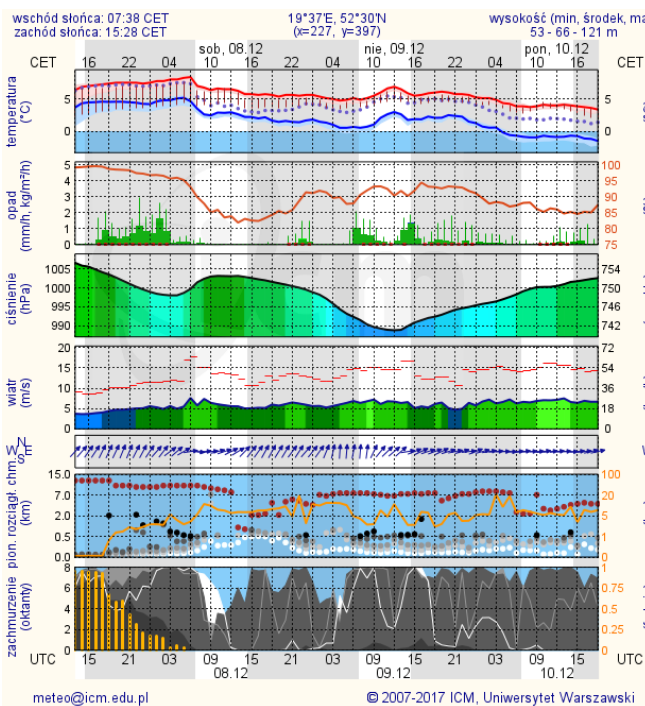

BIULETYN INFORMACYJNY NR 341/2018
za okres od 07.12.2018 r. od godz. 7.00 do 08.12.2018 r. do godz. 7.00

sobota, dnia 08.12.2018 r.

Najważniejsze zdarzenia z minionej doby

- 1. Warszawa**, stacja metra Młociny – rozpoznanie pirotechniczne pozostawionego bagażu.
- 2. Modlin**, pow. nowodworski, Lotnisko Modlin - rozpoznanie pirotechniczne pozostawionego bagażu.
- 3. Wolica Józefów**, ul. Rokicka (pow. warszawski zach.) – wypadek drogowy, jedna ofiara śmiertelna.

ZESTAWIENIE DANYCH STATYSTYCZNYCH

Za okres: 07.12 – 08.12.2018 r.

	KOMENDA STOŁECZNA POLICJI	W analizowanym okresie	Od początku roku
	1) Odnotowano wypadków	9/0/0	2458
	2) Ofiary śmiertelne w wypadkach drogowych/ kolejowych/ lotniczych	1/0/0	77/22/1
	3) Osoby ranne w wypadkach drogowych/kolejowych/lotniczych	10/0/0	3772/8/2
	4) Utonięcia /wchłódenia	0/0	22/5
	KOMENDA WOJEWÓDZKA POLICJI	W analizowanym okresie	Od początku roku
	1) Odnotowano wypadków	12	2285
	2) Ofiary śmiertelne w wypadkach drogowych/ kolejowych/ lotniczych	0/0/0	255/13/0
	3) Osoby ranne w wypadkach drogowych/kolejowych/lotniczych	13/0/0	2711/1/1
	4) Utonięcia/wchłódenia	0/0	41/6
	KOMENDA WOJEWÓDZKA PAŃSTWOWEJ STRAŻY POŻARNEJ	W analizowanym okresie	Od początku roku
	1) Liczba pożarów	29	21835
	2) Ofiary śmiertelne w pożarach/zaczadzenia	0/0	56/10
	3) Osoby ranne w pożarach/podtrute, CO	2/0	383/16
	NADWIŚLAŃSKI ODDZIAŁ STRAŻY GRANICZNEJ	W dniu 07.12.2018	Od 01.01.2018
	1) Ruch graniczny: schengen/non-schengen	32947/22791	12844641/7271796
	2) Złożone wnioski o nadanie statusu uchodźcy	3	338
	3) Cudzoziemcy, którym odmówiono wjazdu do RP/zatrzymano	2/4	711/1168

INFORMACJE HYDROLOGICZNO – METEOROLOGICZNE

Stan wody w rzekach

Rozkład dobowej sumy opadów

Prognoza pogody dla Polski na dziś

Prognoza pogody dla Polski na jutro

Ostrzeżenie - jakość powietrza

Ostrzeżenia METEO/HYDRO

METEOROGRAMY

dla głównych miast województwa mazowieckiego:

Warszawa

Radom

Płock

Ciechanów

Ostrołęka

Siedlce