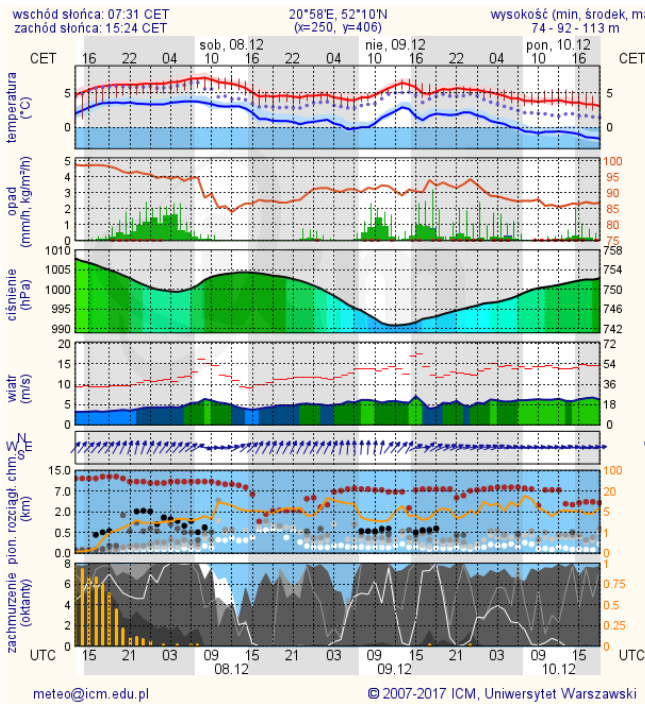

ZESTAWIENIE DANYCH STATYSTYCZNYCH

Za okres: 07.12 – 08.12.2018 r.

	KOMENDA STOŁECZNA POLICJI	W analizowanym okresie	Od początku roku
	1) Odnotowano wypadków	9/0/0	2458
	2) Ofiary śmiertelne w wypadkach drogowych/ kolejowych/ lotniczych	1/0/0	77/22/1
	3) Osoby ranne w wypadkach drogowych/kolejowych/lotniczych	10/0/0	3772/8/2
	4) Utonięcia /wchłódenia	0/0	22/5
	KOMENDA WOJEWÓDZKA POLICJI	W analizowanym okresie	Od początku roku
	1) Odnotowano wypadków	12	2285
	2) Ofiary śmiertelne w wypadkach drogowych/ kolejowych/ lotniczych	0/0/0	255/13/0
	3) Osoby ranne w wypadkach drogowych/kolejowych/lotniczych	13/0/0	2711/1/1
	4) Utonięcia/wchłódenia	0/0	41/6
	KOMENDA WOJEWÓDZKA PAŃSTWOWEJ STRAŻY POŻARNEJ	W analizowanym okresie	Od początku roku
	1) Liczba pożarów	29	21835
	2) Ofiary śmiertelne w pożarach/zaczadzenia	0/0	56/10
	3) Osoby ranne w pożarach/podtrute, CO	2/0	383/16
	NADWIŚLAŃSKI ODDZIAŁ STRAŻY GRANICZNEJ	W dniu 07.12.2018	Od 01.01.2018
	1) Ruch graniczny: schengen/non-schengen	32947/22791	12844641/7271796
	2) Złożone wnioski o nadanie statusu uchodźcy	3	338
	3) Cudzoziemcy, którym odmówiono wjazdu do RP/zatrzymano	2/4	711/1168

- Bardzo dobry
- Dobry
- Umiarkowany
- Dostateczny
- Zły
- Bardzo zły

Więcej informacji o poziomach i indeksie jakości powietrza znajdziesz w zakładkach [Skala jakości powietrza](#) oraz [Indeks jakości powietrza](#)

INFORMACJE HYDROLOGICZNO – METEOROLOGICZNE

Stan wody w rzekach

Rozkład dobowej sumy opadów

Prognoza pogody dla Polski na dziś

Prognoza pogody dla Polski na jutro

Ostrzeżenie - jakość powietrza

Ostrzeżenia METEO/HYDRO

METEOROGRAMY

dla głównych miast województwa mazowieckiego:

Warszawa

Radom

Płock

Ciechanów

Ostrołęka

Siedlce