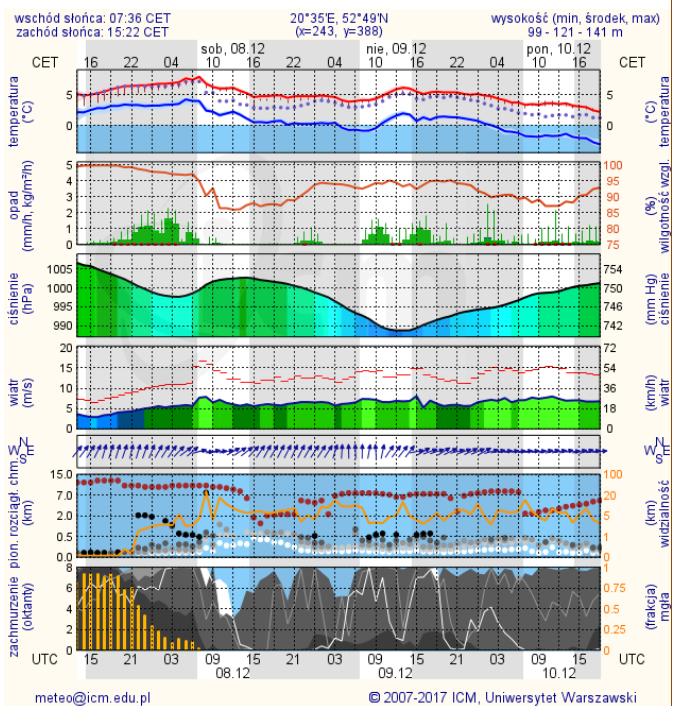

BIULETYN INFORMACYJNY NR 341/2018
za okres od 07.12.2018 r. od godz. 7.00 do 08.12.2018 r. do godz. 7.00

sobota, dnia 08.12.2018 r.

Najważniejsze zdarzenia z minionej doby

- 1. Warszawa**, stacja metra Młociny – rozpoznanie pirotechniczne pozostawionego bagażu.
- 2. Modlin**, pow. nowodworski, Lotnisko Modlin - rozpoznanie pirotechniczne pozostawionego bagażu.
- 3. Wolica Józefów**, ul. Rokicka (pow. warszawski zach.) – wypadek drogowy, jedna ofiara śmiertelna.

ZESTAWIENIE DANYCH STATYSTYCZNYCH

Za okres: 07.12 – 08.12.2018 r.

	KOMENDA STOŁECZNA POLICJI	W analizowanym okresie	Od początku roku
	1) Odnotowano wypadków	9/0/0	2458
	2) Ofiary śmiertelne w wypadkach drogowych/ kolejowych/ lotniczych	1/0/0	77/22/1
	3) Osoby ranne w wypadkach drogowych/kolejowych/lotniczych	10/0/0	3772/8/2
	4) Utonięcia /wchłódenia	0/0	22/5
	KOMENDA WOJEWÓDZKA POLICJI	W analizowanym okresie	Od początku roku
	1) Odnotowano wypadków	12	2285
	2) Ofiary śmiertelne w wypadkach drogowych/ kolejowych/ lotniczych	0/0/0	255/13/0
	3) Osoby ranne w wypadkach drogowych/kolejowych/lotniczych	13/0/0	2711/1/1
	4) Utonięcia/wchłódenia	0/0	41/6
	KOMENDA WOJEWÓDZKA PAŃSTWOWEJ STRAŻY POŻARNEJ	W analizowanym okresie	Od początku roku
	1) Liczba pożarów	29	21835
	2) Ofiary śmiertelne w pożarach/zaczadzenia	0/0	56/10
	3) Osoby ranne w pożarach/podtrute, CO	2/0	383/16
	NADWIŚLAŃSKI ODDZIAŁ STRAŻY GRANICZNEJ	W dniu 07.12.2018	Od 01.01.2018
	1) Ruch graniczny: schengen/non-schengen	32947/22791	12844641/7271796
	2) Złożone wnioski o nadanie statusu uchodźcy	3	338
	3) Cudzoziemcy, którym odmówiono wjazdu do RP/zatrzymano	2/4	711/1168

INFORMACJE HYDROLOGICZNO – METEOROLOGICZNE

Stan wody w rzekach

Rozkład dobowej sumy opadów

Prognoza pogody dla Polski na dziś

Prognoza pogody dla Polski na jutro

Ostrzeżenie - jakość powietrza

Ostrzeżenia METEO/HYDRO

METEOROGRAMY

dla głównych miast województwa mazowieckiego:

Warszawa

Radom

Płock

Ciechanów

Ostrołęka

Siedlce