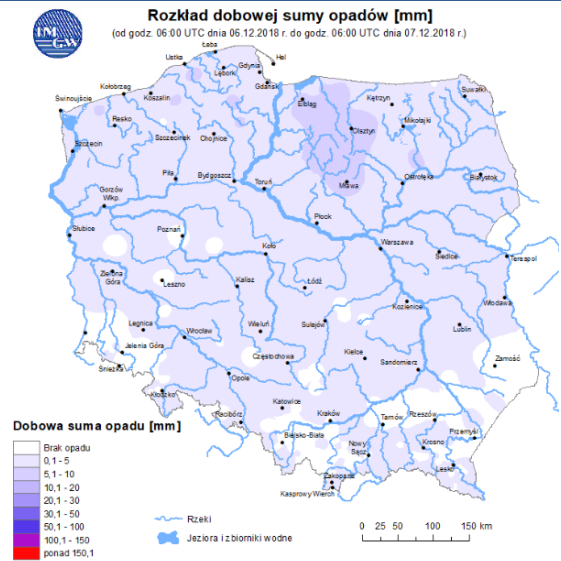

Rozkład dobowej sumy opadów