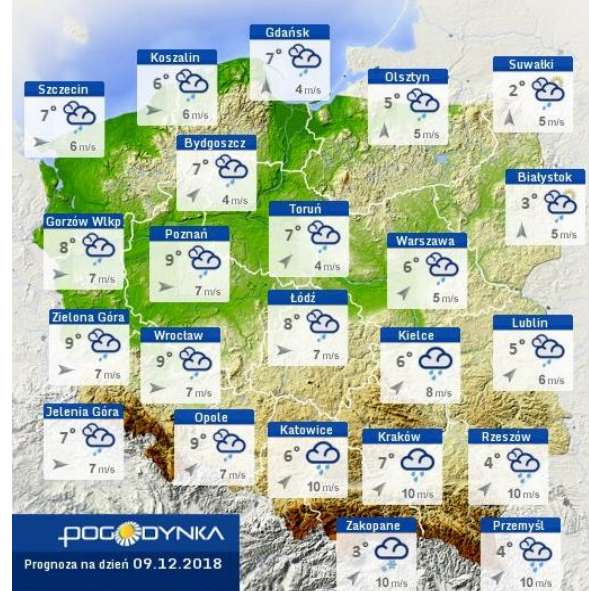

BIULETYN INFORMACYJNY NR 341/2018
za okres od 07.12.2018 r. od godz. 7.00 do 08.12.2018 r. do godz. 7.00

sobota, dnia 08.12.2018 r.

Najważniejsze zdarzenia z minionej doby

- 1. Warszawa**, stacja metra Młociny – rozpoznanie pirotechniczne pozostawionego bagażu.
- 2. Modlin**, pow. nowodworski, Lotnisko Modlin - rozpoznanie pirotechniczne pozostawionego bagażu.
- 3. Wolica Józefów**, ul. Rokicka (pow. warszawski zach.) – wypadek drogowy, jedna ofiara śmiertelna.

ZESTAWIENIE DANYCH STATYSTYCZNYCH

Za okres: 07.12 – 08.12.2018 r.

	KOMENDA STOŁECZNA POLICJI	W analizowanym okresie	Od początku roku
	1) Odnotowano wypadków	9/0/0	2458
	2) Ofiary śmiertelne w wypadkach drogowych/ kolejowych/ lotniczych	1/0/0	77/22/1
	3) Osoby ranne w wypadkach drogowych/kolejowych/lotniczych	10/0/0	3772/8/2
	4) Utonięcia /wchłódenia	0/0	22/5
	KOMENDA WOJEWÓDZKA POLICJI	W analizowanym okresie	Od początku roku
	1) Odnotowano wypadków	12	2285
	2) Ofiary śmiertelne w wypadkach drogowych/ kolejowych/ lotniczych	0/0/0	255/13/0
	3) Osoby ranne w wypadkach drogowych/kolejowych/lotniczych	13/0/0	2711/1/1
	4) Utonięcia/wchłódenia	0/0	41/6
	KOMENDA WOJEWÓDZKA PAŃSTWOWEJ STRAŻY POŻARNEJ	W analizowanym okresie	Od początku roku
	1) Liczba pożarów	29	21835
	2) Ofiary śmiertelne w pożarach/zaczadzenia	0/0	56/10
	3) Osoby ranne w pożarach/podtrute, CO	2/0	383/16
	NADWIŚLAŃSKI ODDZIAŁ STRAŻY GRANICZNEJ	W dniu 07.12.2018	Od 01.01.2018
	1) Ruch graniczny: schengen/non-schengen	32947/22791	12844641/7271796
	2) Złożone wnioski o nadanie statusu uchodźcy	3	338
	3) Cudzoziemcy, którym odmówiono wjazdu do RP/zatrzymano	2/4	711/1168

INFORMACJE HYDROLOGICZNO – METEOROLOGICZNE

Stan wody w rzekach

Rozkład dobowej sumy opadów

Prognoza pogody dla Polski na dziś

Prognoza pogody dla Polski na jutro

Ostrzeżenie - jakość powietrza

Ostrzeżenia METEO/HYDRO

METEOROGRAMY

dla głównych miast województwa mazowieckiego:

Warszawa

Radom

Płock

Ciechanów

Ostrołęka

Siedlce