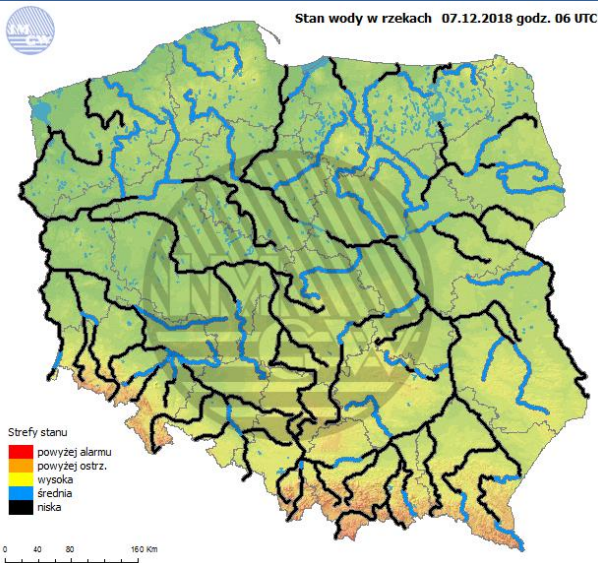

INFORMACJE HYDROLOGICZNO – METEOROLOGICZNE

Stan wody w rzekach