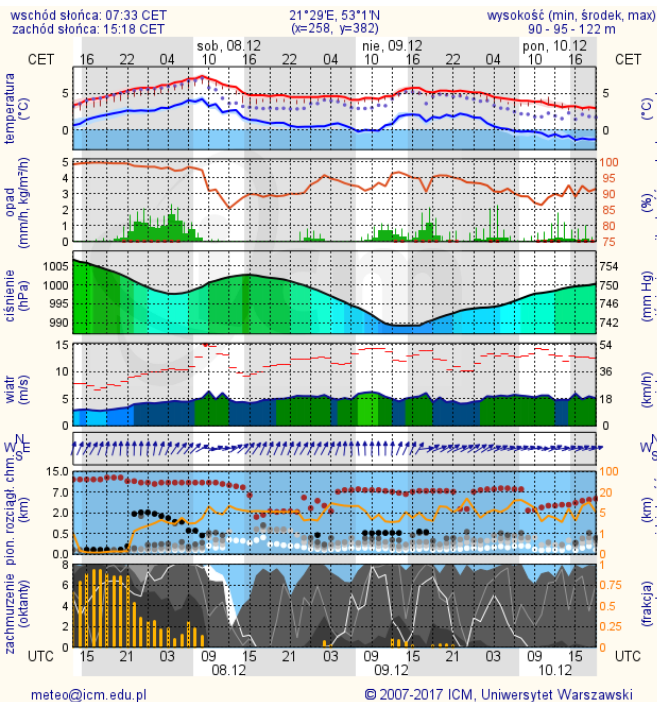

BIULETYN INFORMACYJNY NR 341/2018
za okres od 07.12.2018 r. od godz. 7.00 do 08.12.2018 r. do godz. 7.00

sobota, dnia 08.12.2018 r.

Najważniejsze zdarzenia z minionej doby

- 1. Warszawa**, stacja metra Młociny – rozpoznanie pirotechniczne pozostawionego bagażu.
- 2. Modlin**, pow. nowodworski, Lotnisko Modlin - rozpoznanie pirotechniczne pozostawionego bagażu.
- 3. Wolica Józefów**, ul. Rokicka (pow. warszawski zach.) – wypadek drogowy, jedna ofiara śmiertelna.

ZESTAWIENIE DANYCH STATYSTYCZNYCH

Za okres: 07.12 – 08.12.2018 r.

	KOMENDA STOŁECZNA POLICJI	W analizowanym okresie	Od początku roku
	1) Odnotowano wypadków	9/0/0	2458
	2) Ofiary śmiertelne w wypadkach drogowych/ kolejowych/ lotniczych	1/0/0	77/22/1
	3) Osoby ranne w wypadkach drogowych/kolejowych/lotniczych	10/0/0	3772/8/2
	4) Utonięcia /wchłódenia	0/0	22/5
	KOMENDA WOJEWÓDZKA POLICJI	W analizowanym okresie	Od początku roku
	1) Odnotowano wypadków	12	2285
	2) Ofiary śmiertelne w wypadkach drogowych/ kolejowych/ lotniczych	0/0/0	255/13/0
	3) Osoby ranne w wypadkach drogowych/kolejowych/lotniczych	13/0/0	2711/1/1
	4) Utonięcia/wchłódenia	0/0	41/6
	KOMENDA WOJEWÓDZKA PAŃSTWOWEJ STRAŻY POŻARNEJ	W analizowanym okresie	Od początku roku
	1) Liczba pożarów	29	21835
	2) Ofiary śmiertelne w pożarach/zaczadzenia	0/0	56/10
	3) Osoby ranne w pożarach/podtrute, CO	2/0	383/16
	NADWIŚLAŃSKI ODDZIAŁ STRAŻY GRANICZNEJ	W dniu 07.12.2018	Od 01.01.2018
	1) Ruch graniczny: schengen/non-schengen	32947/22791	12844641/7271796
	2) Złożone wnioski o nadanie statusu uchodźcy	3	338
	3) Cudzoziemcy, którym odmówiono wjazdu do RP/zatrzymano	2/4	711/1168

INFORMACJE HYDROLOGICZNO – METEOROLOGICZNE

Stan wody w rzekach

Rozkład dobowej sumy opadów

Prognoza pogody dla Polski na dziś

Prognoza pogody dla Polski na jutro

Ostrzeżenie - jakość powietrza

Ostrzeżenia METEO/HYDRO

METEOROGRAMY

dla głównych miast województwa mazowieckiego:

Warszawa

Radom

Płock

Ciechanów

Ostrołęka

Siedlce