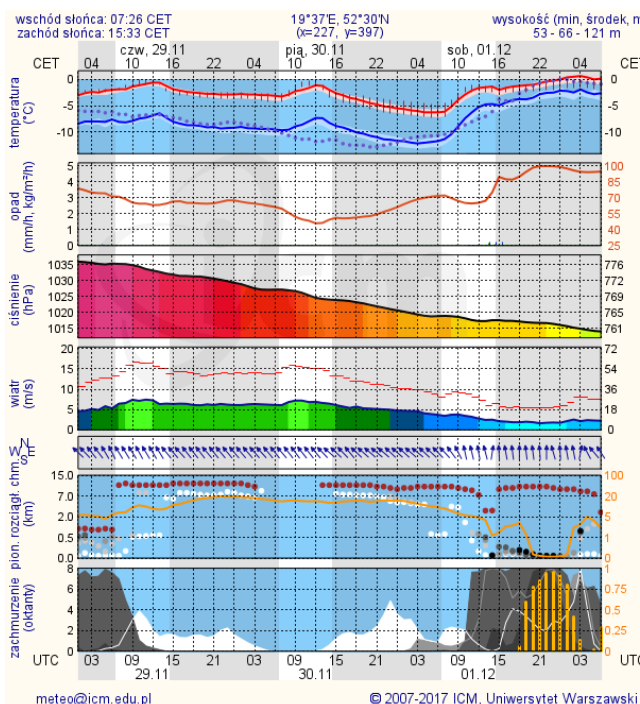

INFORMACJE HYDROLOGICZNO – METEOROLOGICZNE

Stan wody w rzekach

Rozkład dobowej sumy opadów

Prognoza pogody dla Polski na dziś

Prognoza pogody dla Polski na jutro

Ostrzeżenie - jakość powietrza

W związku z wystąpieniem poziomu III - Ostrzeżenia 1 stopnia o złej jakości powietrza (kolor żółty) informuję, że doszło do przekroczenia: * wartości 80 $\mu\text{g}/\text{m}^3$ dla pyłu zawieszonego PM10 liczonej jako 8-godzinna średnia krocząca z pomiaru pyłu PM10 w godzinach 6-22 na dwóch stacjach pomiarowych jakości powietrza o godz. 8, * wartości 60 $\mu\text{g}/\text{m}^3$ dla pyłu zawieszonego PM2,5 liczonej jako 8-godzinna średnia krocząca z pomiaru pyłu PM2,5 w godzinach 6-22. Obszar ostrzeżenia 1 stopnia obejmuje całe województwo mazowieckie. Przewidywany czas trwania ostrzeżenia - do 29.11.2018 r. do godz. 8:00.

Ostrzeżenia METEO/HYDRO

BRAK

METEOROGRAMY

dla głównych miast województwa mazowieckiego:

Warszawa

Radom

Płock

Ciechanów