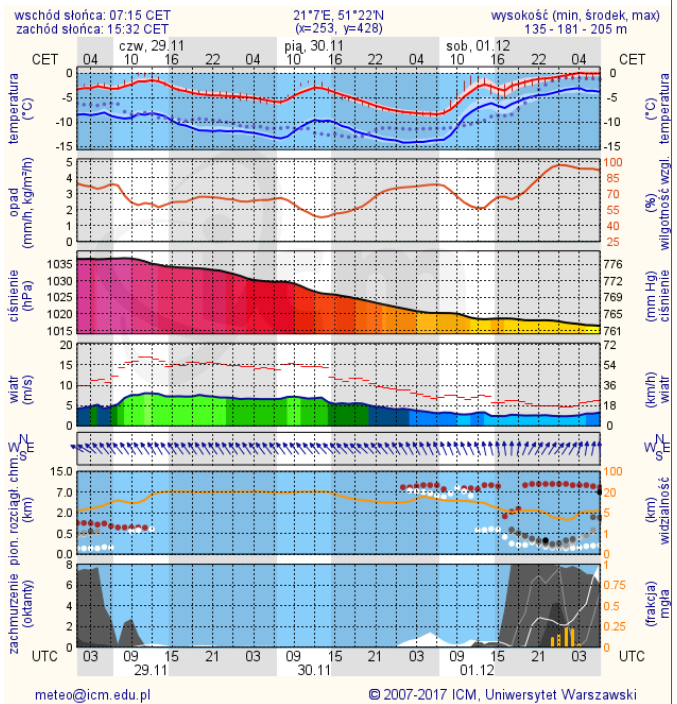

INFORMACJE HYDROLOGICZNO – METEOROLOGICZNE

Stan wody w rzekach

Rozkład dobowej sumy opadów

Prognoza pogody dla Polski na dziś

Prognoza pogody dla Polski na jutro

Ostrzeżenie - jakość powietrza

W związku z wystąpieniem poziomu III - Ostrzeżenia 1 stopnia o złej jakości powietrza (kolor żółty) informuję, że doszło do przekroczenia: * wartości 80 $\mu\text{g}/\text{m}^3$ dla pyłu zawieszonego PM10 liczonej jako 8-godzinna średnia krocząca z pomiaru pyłu PM10 w godzinach 6-22 na dwóch stacjach pomiarowych jakości powietrza o godz. 8, * wartości 60 $\mu\text{g}/\text{m}^3$ dla pyłu zawieszonego PM2,5 liczonej jako 8-godzinna średnia krocząca z pomiaru pyłu PM2,5 w godzinach 6-22. Obszar ostrzeżenia 1 stopnia obejmuje całe województwo mazowieckie. Przewidywany czas trwania ostrzeżenia - do 29.11.2018 r. do godz. 8:00.

Ostrzeżenia METEO/HYDRO

BRAK

METEOROGRAMY

dla głównych miast województwa mazowieckiego:

Warszawa

Radom

Płock

Ciechanów