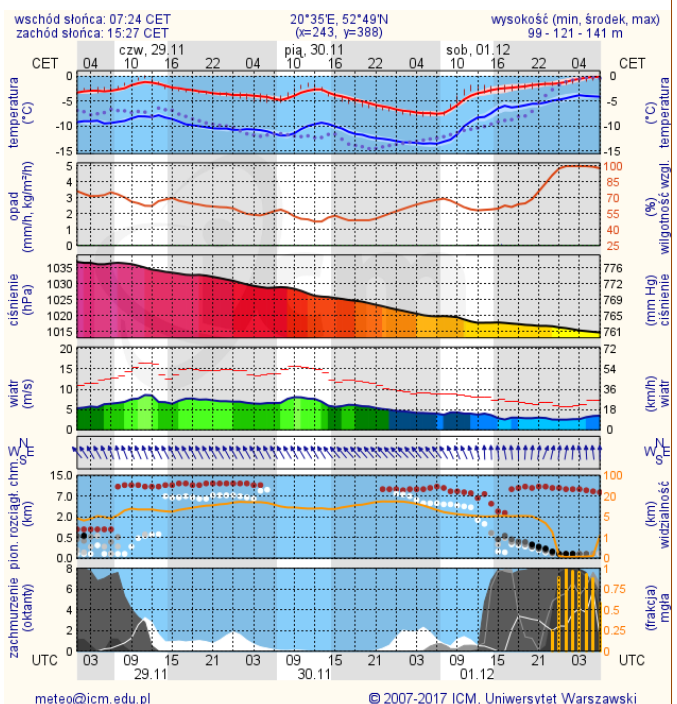

INFORMACJE HYDROLOGICZNO – METEOROLOGICZNE

Stan wody w rzekach

Rozkład dobowej sumy opadów

Prognoza pogody dla Polski na dziś

Prognoza pogody dla Polski na jutro

Ostrzeżenie - jakość powietrza

W związku z wystąpieniem poziomu III - Ostrzeżenia 1 stopnia o złej jakości powietrza (kolor żółty) informuję, że doszło do przekroczenia: * wartości 80 $\mu\text{g}/\text{m}^3$ dla pyłu zawieszonego PM10 liczonej jako 8-godzinna średnia krocząca z pomiaru pyłu PM10 w godzinach 6-22 na dwóch stacjach pomiarowych jakości powietrza o godz. 8, * wartości 60 $\mu\text{g}/\text{m}^3$ dla pyłu zawieszonego PM2,5 liczonej jako 8-godzinna średnia krocząca z pomiaru pyłu PM2,5 w godzinach 6-22. Obszar ostrzeżenia 1 stopnia obejmuje całe województwo mazowieckie. Przewidywany czas trwania ostrzeżenia - do 29.11.2018 r. do godz. 8:00.

Ostrzeżenia METEO/HYDRO

BRAK

METEOROGRAMY

dla głównych miast województwa mazowieckiego:

Warszawa

Radom

Płock

Ciechanów