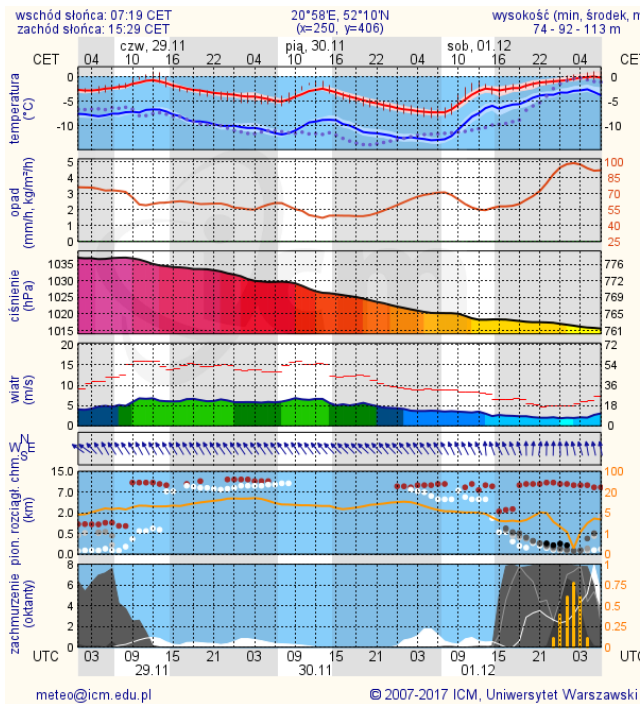

INFORMACJE HYDROLOGICZNO – METEOROLOGICZNE

Stan wody w rzekach

Rozkład dobowej sumy opadów

Prognoza pogody dla Polski na dziś

Prognoza pogody dla Polski na jutro

Ostrzeżenie - jakość powietrza

W związku z wystąpieniem poziomu III - Ostrzeżenia 1 stopnia o złej jakości powietrza (kolor żółty) informuję, że doszło do przekroczenia: * wartości 80 $\mu\text{g}/\text{m}^3$ dla pyłu zawieszonego PM10 liczonej jako 8-godzinna średnia krocząca z pomiaru pyłu PM10 w godzinach 6-22 na dwóch stacjach pomiarowych jakości powietrza o godz. 8, * wartości 60 $\mu\text{g}/\text{m}^3$ dla pyłu zawieszonego PM2,5 liczonej jako 8-godzinna średnia krocząca z pomiaru pyłu PM2,5 w godzinach 6-22. Obszar ostrzeżenia 1 stopnia obejmuje całe województwo mazowieckie. Przewidywany czas trwania ostrzeżenia - do 29.11.2018 r. do godz. 8:00.

Ostrzeżenia METEO/HYDRO

BRAK

METEOROGRAMY

dla głównych miast województwa mazowieckiego:

Warszawa

Radom

Płock

Ciechanów