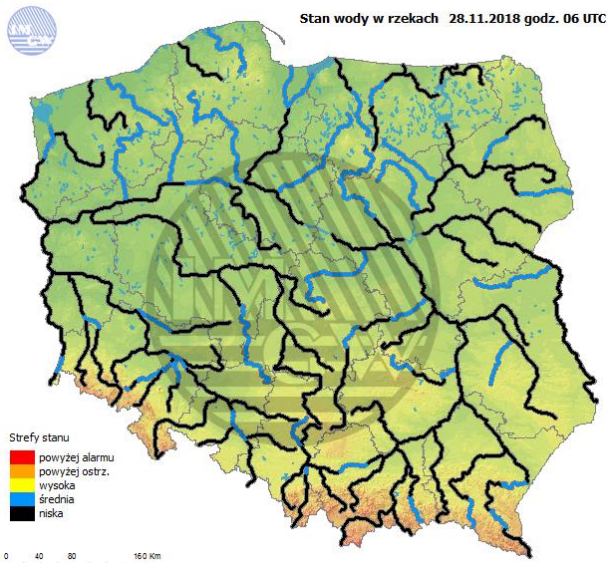

Indeks jakości powietrza

- Bardzo dobry
- Dobry
- Umiarkowany
- Dostateczny
- Zły
- Bardzo zły

Warunku meteorologiczne

Temperatura powietrza

-4 °C

Prędkość i kierunek wiatru

NEE
2.2 m/s

Opad atmosferyczny

Poziomy jakości powietrza

- Bardzo dobry
- Dobry
- Umiarkowany
- Dostateczny
- Zły
- Bardzo zły

Więcej informacji o poziomach i indeksie jakości powietrza znajdziesz w zakładkach [Skala jakości powietrza](#) oraz [Indeks jakości powietrza](#)

INFORMACJE HYDROLOGICZNO – METEOROLOGICZNE

Stan wody w rzekach

Rozkład dobowej sumy opadów

Prognoza pogody dla Polski na dziś

Prognoza pogody dla Polski na jutro

Ostrzeżenie - jakość powietrza

W związku z wystąpieniem poziomu III - Ostrzeżenia 1 stopnia o złej jakości powietrza (kolor żółty) informuję, że doszło do przekroczenia: * wartości 80 $\mu\text{g}/\text{m}^3$ dla pyłu zawieszonego PM10 liczonej jako 8-godzinna średnia krocząca z pomiaru pyłu PM10 w godzinach 6-22 na dwóch stacjach pomiarowych jakości powietrza o godz. 8, * wartości 60 $\mu\text{g}/\text{m}^3$ dla pyłu zawieszonego PM2,5 liczonej jako 8-godzinna średnia krocząca z pomiaru pyłu PM2,5 w godzinach 6-22. Obszar ostrzeżenia 1 stopnia obejmuje całe województwo mazowieckie. Przewidywany czas trwania ostrzeżenia - do 29.11.2018 r. do godz. 8:00.