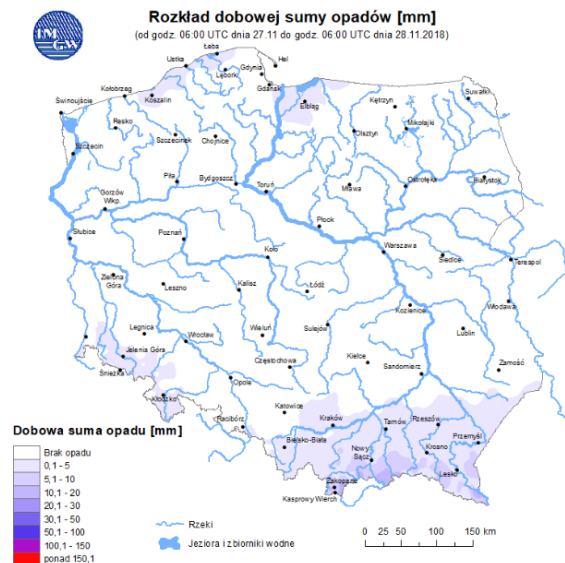

Poziomy jakości powietrza

- Bardzo dobry
- Dobry
- Umiarkowany
- Dostateczny
- Zły
- Bardzo zły

Więcej informacji o poziomach i indeksie jakości powietrza znajdziesz w zakładkach [Skala jakości powietrza](#) oraz [Indeks jakości powietrza](#)

INFORMACJE HYDROLOGICZNO – METEOROLOGICZNE

Stan wody w rzekach

Rozkład dobowej sumy opadów

Prognoza pogody dla Polski na dziś

Prognoza pogody dla Polski na jutro

Ostrzeżenie - jakość powietrza

W związku z wystąpieniem poziomu III - Ostrzeżenia 1 stopnia o złej jakości powietrza (kolor żółty) informuję, że doszło do przekroczenia: * wartości 80 $\mu\text{g}/\text{m}^3$ dla pyłu zawieszonego PM10 liczonej jako 8-godzinna średnia krocząca z pomiaru pyłu PM10 w godzinach 6-22 na dwóch stacjach pomiarowych jakości powietrza o godz. 8, * wartości 60 $\mu\text{g}/\text{m}^3$ dla pyłu zawieszonego PM2,5 liczonej jako 8-godzinna średnia krocząca z pomiaru pyłu PM2,5 w godzinach 6-22. Obszar ostrzeżenia 1 stopnia obejmuje całe województwo mazowieckie. Przewidywany czas trwania ostrzeżenia - do 29.11.2018 r. do godz. 8:00.