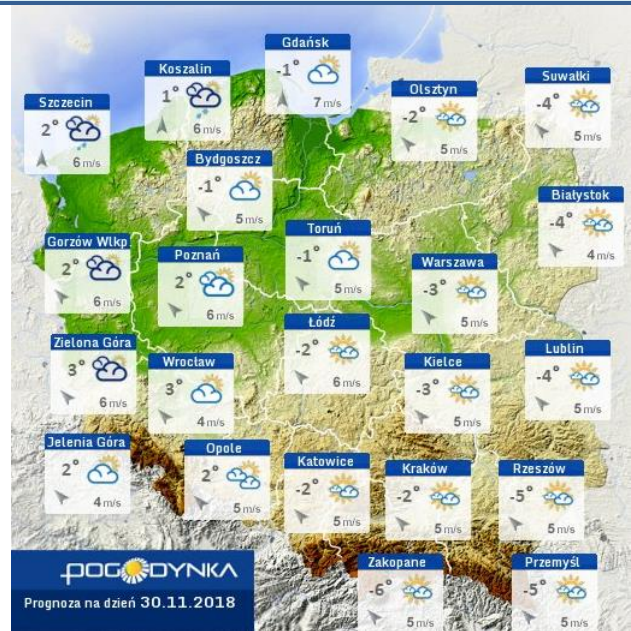

Poziomy jakości powietrza

- Bardzo dobry
- Dobry
- Umiarkowany
- Dostateczny
- Zły
- Bardzo zły

Więcej informacji o poziomach i indeksie jakości powietrza znajdziesz w zakładkach [Skala jakości powietrza](#) oraz [Indeks jakości powietrza](#)

INFORMACJE HYDROLOGICZNO – METEOROLOGICZNE

Stan wody w rzekach

Rozkład dobowej sumy opadów

Prognoza pogody dla Polski na dziś

Prognoza pogody dla Polski na jutro

Ostrzeżenie - jakość powietrza

W związku z wystąpieniem poziomu III - Ostrzeżenia 1 stopnia o złej jakości powietrza (kolor żółty) informuję, że doszło do przekroczenia: * wartości 80 $\mu\text{g}/\text{m}^3$ dla pyłu zawieszonego PM10 liczonej jako 8-godzinna średnia krocząca z pomiaru pyłu PM10 w godzinach 6-22 na dwóch stacjach pomiarowych jakości powietrza o godz. 8, * wartości 60 $\mu\text{g}/\text{m}^3$ dla pyłu zawieszonego PM2,5 liczonej jako 8-godzinna średnia krocząca z pomiaru pyłu PM2,5 w godzinach 6-22. Obszar ostrzeżenia 1 stopnia obejmuje całe województwo mazowieckie. Przewidywany czas trwania ostrzeżenia - do 29.11.2018 r. do godz. 8:00.

Ostrzeżenia METEO/HYDRO

BRAK

METEOROGRAMY

dla głównych miast województwa mazowieckiego:

Warszawa

Radom

Płock

Ciechanów