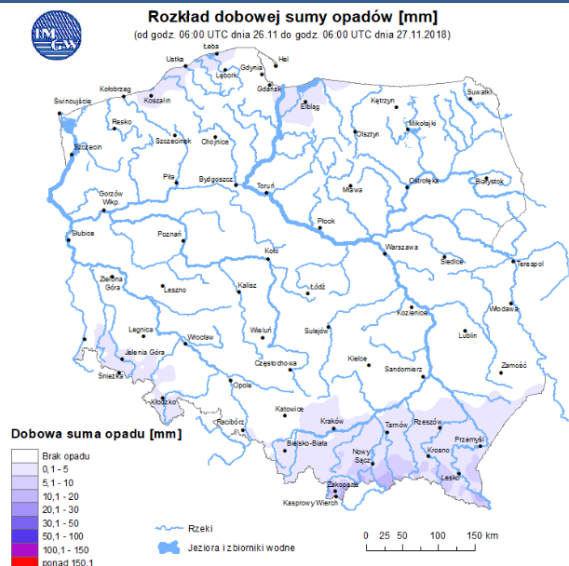

Temperatura powietrza: -3 °C

Prędkość i kierunek wiatru: ↓ N 2.3 m/s

Opad atmosferyczny:

Poziomy jakości powietrza

- Bardzo dobry
- Dobry
- Umiarkowany
- Dostateczny
- Zły
- Bardzo zły

Więcej informacji o poziomach i indeksie jakości powietrza znajdziesz w zakładkach [Skala jakości powietrza](#) oraz [Indeks jakości powietrza](#)

INFORMACJE HYDROLOGICZNO – METEOROLOGICZNE

Stan wody w rzekach

Rozkład dobowej sumy opadów

Prognoza pogody dla Polski na dziś

Prognoza pogody dla Polski na jutro

Ostrzeżenie - jakość powietrza

W związku z wystąpieniem poziomu III - Ostrzeżenia 1 stopnia o złej jakości powietrza (kolor żółty) informuję, że doszło do przekroczenia: * wartości $60 \mu\text{g}/\text{m}^3$ dla pyłu zawieszonego PM_{2,5} liczonej jako 8-godzinna średnia krocząca z pomiaru pyłu PM_{2,5} w godzinach 6-22 na dwóch stacjach pomiarowych jakości powietrza o godz. 21. Prognoza jakości powietrza wskazuje na możliwość przekroczenia wartości $80 \mu\text{g}/\text{m}^3$ dla pyłu zawieszonego PM₁₀ liczonej jako 8-godzinna średnia krocząca z pomiaru pyłu PM₁₀ w godzinach 6-22. Obszar ostrzeżenia 1 stopnia obejmuje całe województwo mazowieckie. Przewidywany czas trwania ostrzeżenia - do 28.11.2018 r. do godz. 8:00.