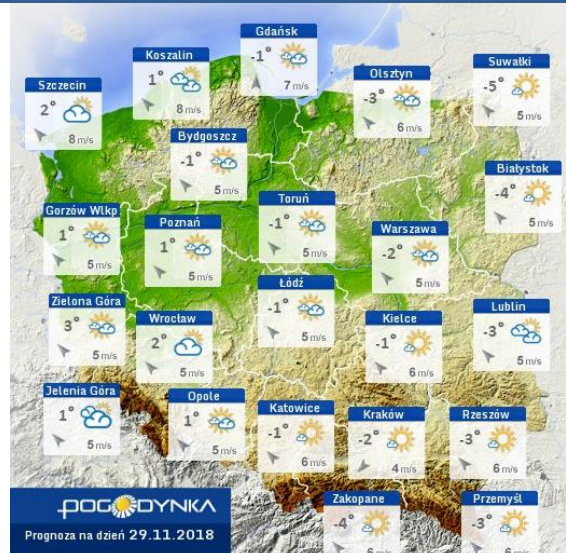

Temperatura powietrza: -3 °C

Prędkość i kierunek wiatru: ↓ N 2.3 m/s

Opad atmosferyczny:

Poziomy jakości powietrza

- Bardzo dobry
- Dobry
- Umiarkowany
- Dostateczny
- Zły
- Bardzo zły

Więcej informacji o poziomach i indeksie jakości powietrza znajdziesz w zakładkach [Skala jakości powietrza](#) oraz [Indeks jakości powietrza](#)

INFORMACJE HYDROLOGICZNO – METEOROLOGICZNE

Stan wody w rzekach

Rozkład dobowej sumy opadów

Prognoza pogody dla Polski na dziś

Prognoza pogody dla Polski na jutro

Ostrzeżenie - jakość powietrza

W związku z wystąpieniem poziomu III - Ostrzeżenia 1 stopnia o złej jakości powietrza (kolor żółty) informuję, że doszło do przekroczenia: * wartości $60 \mu\text{g}/\text{m}^3$ dla pyłu zawieszonego PM_{2,5} liczonej jako 8-godzinna średnia krocząca z pomiaru pyłu PM_{2,5} w godzinach 6-22 na dwóch stacjach pomiarowych jakości powietrza o godz. 21. Prognoza jakości powietrza wskazuje na możliwość przekroczenia wartości $80 \mu\text{g}/\text{m}^3$ dla pyłu zawieszonego PM₁₀ liczonej jako 8-godzinna średnia krocząca z pomiaru pyłu PM₁₀ w godzinach 6-22. Obszar ostrzeżenia 1 stopnia obejmuje całe województwo mazowieckie. Przewidywany czas trwania ostrzeżenia - do 28.11.2018 r. do godz. 8:00.

Ostrzeżenia METEO/HYDRO

BRAK

METEOROGRAMY

dla głównych miast województwa mazowieckiego:

Warszawa

Radom

Płock

Ciechanów