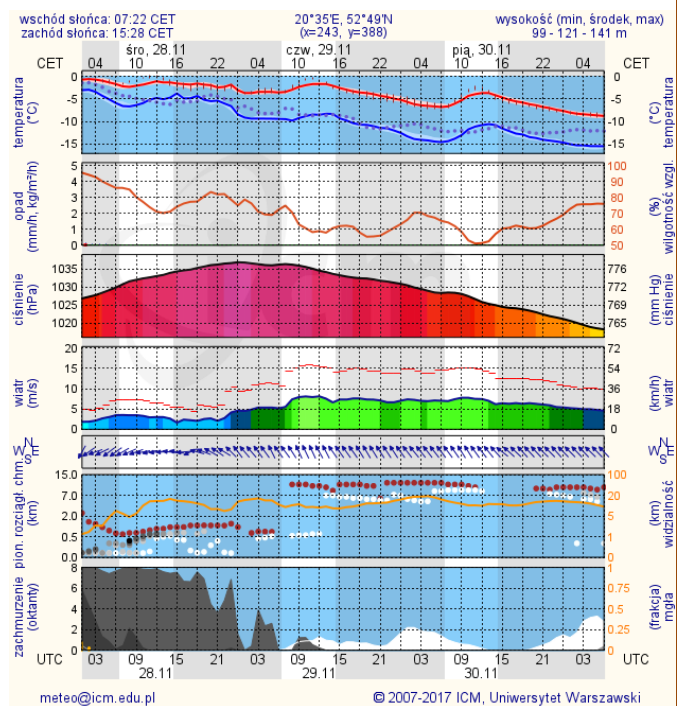

Temperatura powietrza: -3 °C

Prędkość i kierunek wiatru: ↓ N 2.3 m/s

Opad atmosferyczny:

Poziomy jakości powietrza

- Bardzo dobry
- Dobry
- Umiarkowany
- Dostateczny
- Zły
- Bardzo zły

Więcej informacji o poziomach i indeksie jakości powietrza znajdziesz w zakładkach [Skala jakości powietrza](#) oraz [Indeks jakości powietrza](#)

INFORMACJE HYDROLOGICZNO – METEOROLOGICZNE

Stan wody w rzekach

Rozkład dobowej sumy opadów

Prognoza pogody dla Polski na dziś

Prognoza pogody dla Polski na jutro

Ostrzeżenie - jakość powietrza

W związku z wystąpieniem poziomu III - Ostrzeżenia 1 stopnia o złej jakości powietrza (kolor żółty) informuję, że doszło do przekroczenia: * wartości $60 \mu\text{g}/\text{m}^3$ dla pyłu zawieszonego PM_{2,5} liczonej jako 8-godzinna średnia krocząca z pomiaru pyłu PM_{2,5} w godzinach 6-22 na dwóch stacjach pomiarowych jakości powietrza o godz. 21. Prognoza jakości powietrza wskazuje na możliwość przekroczenia wartości $80 \mu\text{g}/\text{m}^3$ dla pyłu zawieszonego PM₁₀ liczonej jako 8-godzinna średnia krocząca z pomiaru pyłu PM₁₀ w godzinach 6-22. Obszar ostrzeżenia 1 stopnia obejmuje całe województwo mazowieckie. Przewidywany czas trwania ostrzeżenia - do 28.11.2018 r. do godz. 8:00.

Ostrzeżenia METEO/HYDRO

BRAK

METEOROGRAMY

dla głównych miast województwa mazowieckiego:

Warszawa

Radom

Płock

Ciechanów