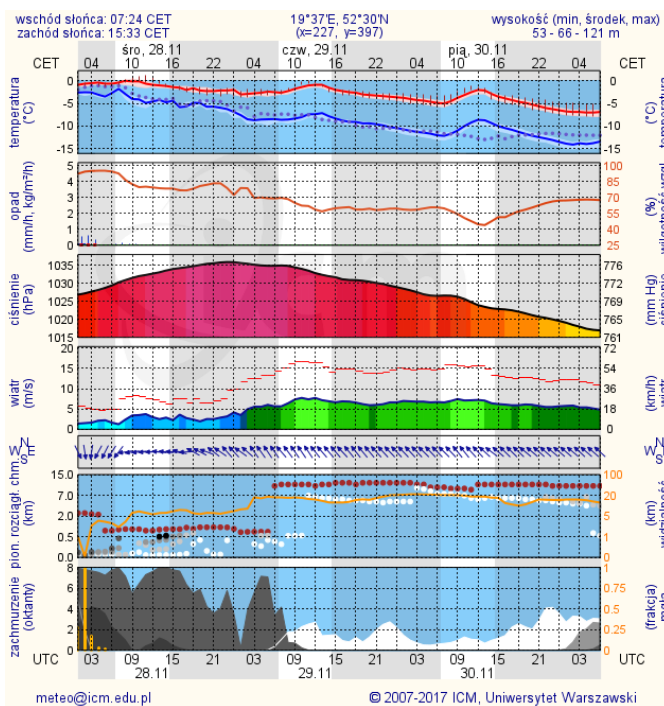

Temperatura powietrza: -3 °C

Prędkość i kierunek wiatru: ↓ N 2.3 m/s

Opad atmosferyczny:

Poziomy jakości powietrza

- Bardzo dobry
- Dobry
- Umiarkowany
- Dostateczny
- Zły
- Bardzo zły

Więcej informacji o poziomach i indeksie jakości powietrza znajdziesz w zakładkach [Skala jakości powietrza](#) oraz [Indeks jakości powietrza](#)

INFORMACJE HYDROLOGICZNO – METEOROLOGICZNE

Stan wody w rzekach

Rozkład dobowej sumy opadów

Prognoza pogody dla Polski na dziś

Prognoza pogody dla Polski na jutro

Ostrzeżenie - jakość powietrza

W związku z wystąpieniem poziomu III - Ostrzeżenia 1 stopnia o złej jakości powietrza (kolor żółty) informuję, że doszło do przekroczenia: * wartości $60 \mu\text{g}/\text{m}^3$ dla pyłu zawieszonego PM_{2,5} liczonej jako 8-godzinna średnia krocząca z pomiaru pyłu PM_{2,5} w godzinach 6-22 na dwóch stacjach pomiarowych jakości powietrza o godz. 21. Prognoza jakości powietrza wskazuje na możliwość przekroczenia wartości $80 \mu\text{g}/\text{m}^3$ dla pyłu zawieszonego PM₁₀ liczonej jako 8-godzinna średnia krocząca z pomiaru pyłu PM₁₀ w godzinach 6-22. Obszar ostrzeżenia 1 stopnia obejmuje całe województwo mazowieckie. Przewidywany czas trwania ostrzeżenia - do 28.11.2018 r. do godz. 8:00.

Ostrzeżenia METEO/HYDRO

BRAK

METEOROGRAMY

dla głównych miast województwa mazowieckiego:

Warszawa

Radom

Płock

Ciechanów