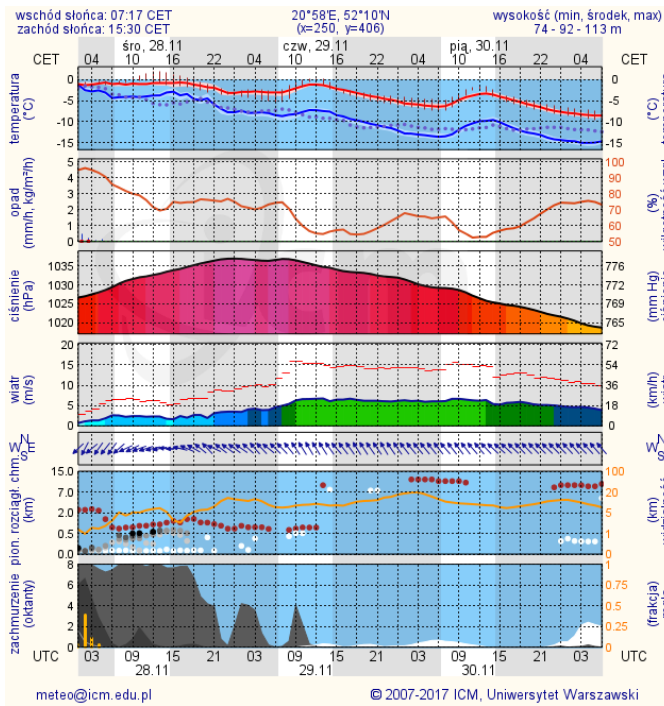

Temperatura powietrza: -3 °C

Prędkość i kierunek wiatru: ↓ N 2.3 m/s

Opad atmosferyczny:

Poziomy jakości powietrza

- Bardzo dobry
- Dobry
- Umiarkowany
- Dostateczny
- Zły
- Bardzo zły

Więcej informacji o poziomach i indeksie jakości powietrza znajdziesz w zakładkach [Skala jakości powietrza](#) oraz [Indeks jakości powietrza](#)

INFORMACJE HYDROLOGICZNO – METEOROLOGICZNE

Stan wody w rzekach

Rozkład dobowej sumy opadów

Prognoza pogody dla Polski na dziś

Prognoza pogody dla Polski na jutro

Ostrzeżenie - jakość powietrza

W związku z wystąpieniem poziomu III - Ostrzeżenia 1 stopnia o złej jakości powietrza (kolor żółty) informuję, że doszło do przekroczenia: * wartości $60 \mu\text{g}/\text{m}^3$ dla pyłu zawieszonego PM_{2,5} liczonej jako 8-godzinna średnia krocząca z pomiaru pyłu PM_{2,5} w godzinach 6-22 na dwóch stacjach pomiarowych jakości powietrza o godz. 21. Prognoza jakości powietrza wskazuje na możliwość przekroczenia wartości $80 \mu\text{g}/\text{m}^3$ dla pyłu zawieszonego PM₁₀ liczonej jako 8-godzinna średnia krocząca z pomiaru pyłu PM₁₀ w godzinach 6-22. Obszar ostrzeżenia 1 stopnia obejmuje całe województwo mazowieckie. Przewidywany czas trwania ostrzeżenia - do 28.11.2018 r. do godz. 8:00.

Ostrzeżenia METEO/HYDRO

BRAK

METEOROGRAMY

dla głównych miast województwa mazowieckiego:

Warszawa

Radom

Płock

Ciechanów