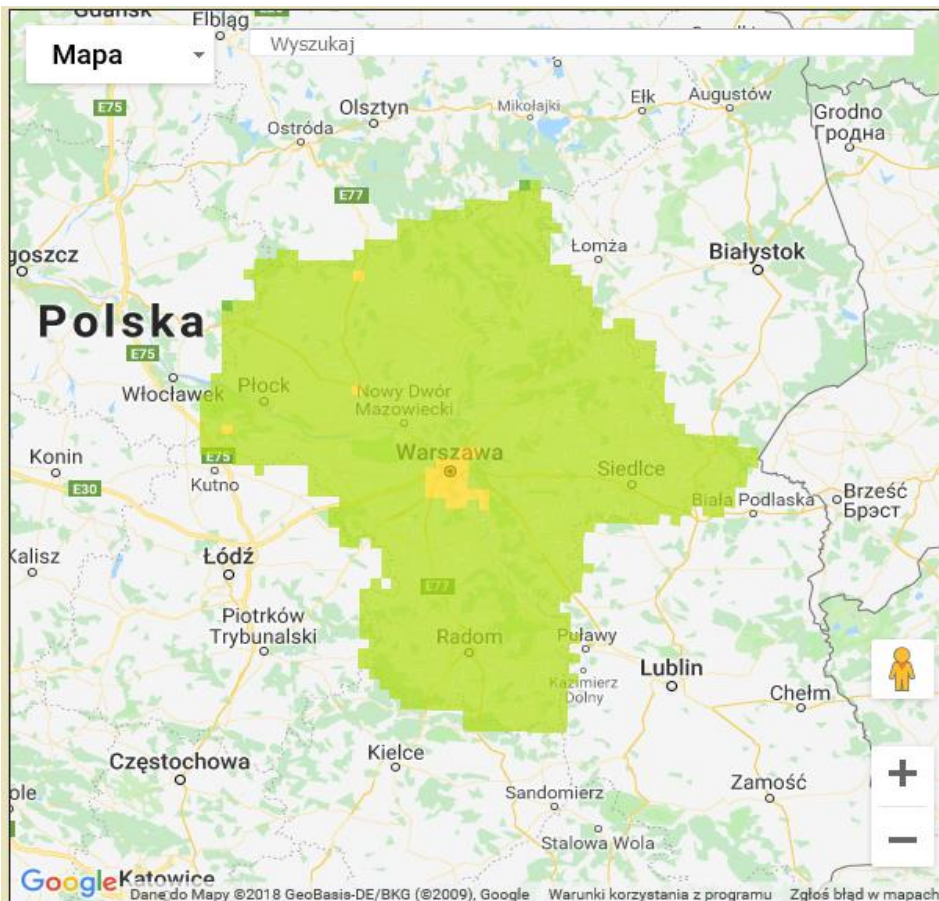

PROGNOZA JAKOŚCI POWIETRZA NA DZIŚ