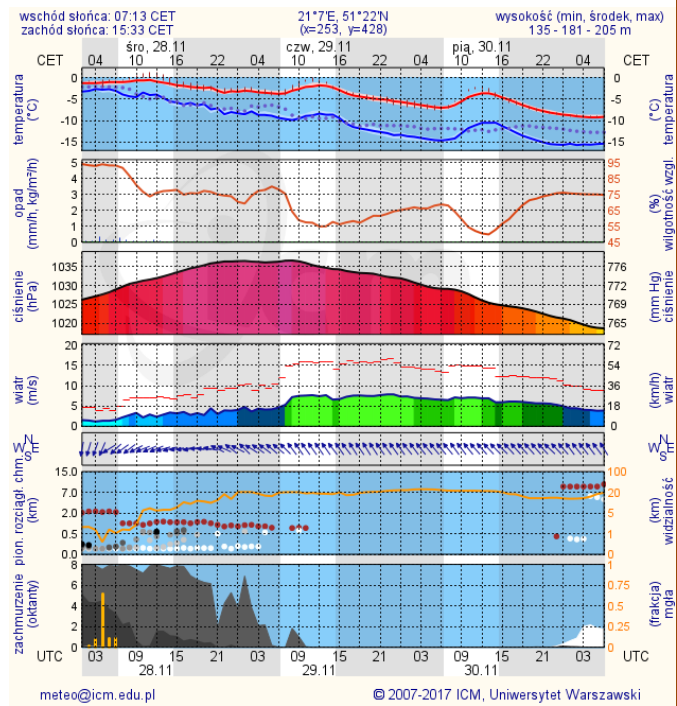

Temperatura powietrza: -3 °C

Prędkość i kierunek wiatru: ↓ N 2.3 m/s

Opad atmosferyczny:

Poziomy jakości powietrza

- Bardzo dobry
- Dobry
- Umiarkowany
- Dostateczny
- Zły
- Bardzo zły

Więcej informacji o poziomach i indeksie jakości powietrza znajdziesz w zakładkach [Skala jakości powietrza](#) oraz [Indeks jakości powietrza](#)

INFORMACJE HYDROLOGICZNO – METEOROLOGICZNE

Stan wody w rzekach

Rozkład dobowej sumy opadów

Prognoza pogody dla Polski na dziś

Prognoza pogody dla Polski na jutro

Ostrzeżenie - jakość powietrza

W związku z wystąpieniem poziomu III - Ostrzeżenia 1 stopnia o złej jakości powietrza (kolor żółty) informuję, że doszło do przekroczenia: * wartości $60 \mu\text{g}/\text{m}^3$ dla pyłu zawieszonego PM_{2,5} liczonej jako 8-godzinna średnia krocząca z pomiaru pyłu PM_{2,5} w godzinach 6-22 na dwóch stacjach pomiarowych jakości powietrza o godz. 21. Prognoza jakości powietrza wskazuje na możliwość przekroczenia wartości $80 \mu\text{g}/\text{m}^3$ dla pyłu zawieszonego PM₁₀ liczonej jako 8-godzinna średnia krocząca z pomiaru pyłu PM₁₀ w godzinach 6-22. Obszar ostrzeżenia 1 stopnia obejmuje całe województwo mazowieckie. Przewidywany czas trwania ostrzeżenia - do 28.11.2018 r. do godz. 8:00.

Ostrzeżenia METEO/HYDRO

BRAK

METEOROGRAMY

dla głównych miast województwa mazowieckiego:

Warszawa

Radom

Płock

Ciechanów