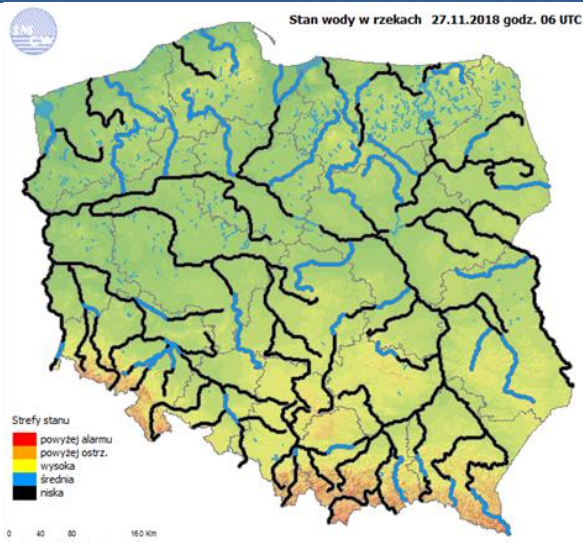

Temperatura powietrza: -3 °C

Prędkość i kierunek wiatru: ↓ N 2.3 m/s

Opad atmosferyczny:

Poziomy jakości powietrza

- Bardzo dobry
- Dobry
- Umiarkowany
- Dostateczny
- Zły
- Bardzo zły

Więcej informacji o poziomach i indeksie jakości powietrza znajdziesz w zakładkach [Skala jakości powietrza](#) oraz [Indeks jakości powietrza](#)

INFORMACJE HYDROLOGICZNO – METEOROLOGICZNE

Stan wody w rzekach

Rozkład dobowej sumy opadów

Prognoza pogody dla Polski na dziś

Prognoza pogody dla Polski na jutro

Ostrzeżenie - jakość powietrza

W związku z wystąpieniem poziomu III - Ostrzeżenia 1 stopnia o złej jakości powietrza (kolor żółty) informuję, że doszło do przekroczenia: * wartości $60 \mu\text{g}/\text{m}^3$ dla pyłu zawieszonego PM_{2,5} liczonej jako 8-godzinna średnia krocząca z pomiaru pyłu PM_{2,5} w godzinach 6-22 na dwóch stacjach pomiarowych jakości powietrza o godz. 21. Prognoza jakości powietrza wskazuje na możliwość przekroczenia wartości $80 \mu\text{g}/\text{m}^3$ dla pyłu zawieszonego PM₁₀ liczonej jako 8-godzinna średnia krocząca z pomiaru pyłu PM₁₀ w godzinach 6-22. Obszar ostrzeżenia 1 stopnia obejmuje całe województwo mazowieckie. Przewidywany czas trwania ostrzeżenia - do 28.11.2018 r. do godz. 8:00.