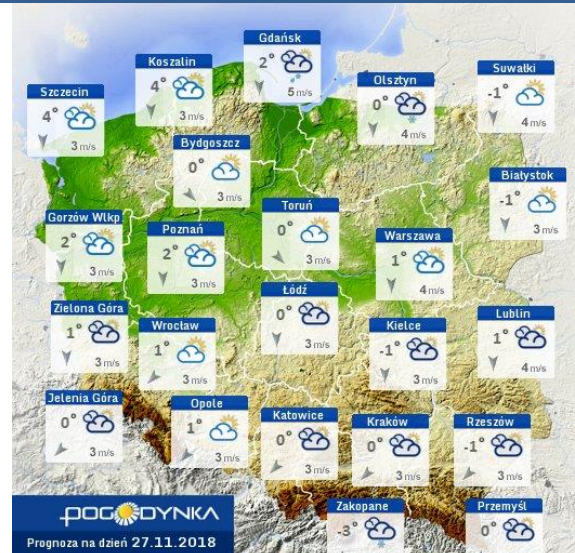

ASF – AFRYKAŃSKI POMÓR ŚWIN	
Ogniska ASF trzody chlewnej	Liczba ognisk
	16
Przypadki ASF dzików	Liczba przypadków
	1060

JAKOŚĆ POWIETRZA

Wyniki pomiarów zanieczyszczeń powietrza za minioną dobę [w $\mu\text{g}/\text{m}^3$] na automatycznych stacjach WIOŚ w Warszawie

Wybierz datę: 2018-11-25, Nd  Zestawienie dobowe (maxima)- Stacje automatyczne

Pomiar	PM10 [$\mu\text{g}/\text{m}^3$]	PM2.5 [$\mu\text{g}/\text{m}^3$]	O ₃ [$\mu\text{g}/\text{m}^3$]	NO ₂ [$\mu\text{g}/\text{m}^3$]	SO ₂ [$\mu\text{g}/\text{m}^3$]	CO [$\mu\text{g}/\text{m}^3$]	C ₆ H ₆ [$\mu\text{g}/\text{m}^3$]
Stacja	Pył zawieszony PM10 S1hmax	Pył zawieszony PM 2.5 S1hmax	Ozon S1hmax	Dwutlenek azotu S1hmax	Dwutlenek siarki S1hmax	Tlenek węgla S1hmax	Benzen S1hmax
Belsk-IGFPAN			8.2	22.4	7.1	1043	
Granica-KPN			7.7	18.4	15.9		
Guły Duże			11.3	7.2	4.4		
Konstancin-Jeziorna	95.9	73.7	3.4	24.2	9.5	1229	
Legionowo-Zegrzyńska		72.6	0	21.8	11.4		
Otwock-Brzozowa		89.7	5.4		11.3	1476	
Piastów-Pułaskiego		64.8	4.7	22.7	3.6		
Płock-Gimnazjum			6.9	23.2	4.6	710	7.7
Płock-Reja			8	22.9	7.6	1041	6.5
Radom-Tochtermana	76.9	89.1	15.4	31.6	13.4	1321	0.2
Siedlce-Konarskiego	95.1	71.7					
Warszawa-Komunikacyjna	95.6	85.9		57.6		1656	1.8
Warszawa-Marszałkowska							
Warszawa-Podleśna			1.7				
Warszawa-Targówek	102.1	70.6	4	23.9	6.8		
Warszawa-Ursynów	83.5	59.2	8.5	11.7	4.4		
Żyrardów-Roosevelta	177.2	98.2					

PROGNOZA JAKOŚCI POWIETRZA NA DZIŚ

INFORMACJE HYDROLOGICZNO – METEOROLOGICZNE

Stan wody w rzekach

Rozkład dobowej sumy opadów

Prognoza pogody dla Polski na dziś

Prognoza pogody dla Polski na jutro

Ostrzeżenie - jakość powietrza

BRAK

Ostrzeżenia METEO/HYDRO

BRAK

METEOROGRAMY

dla głównych miast województwa mazowieckiego:

Warszawa

Radom

Płock