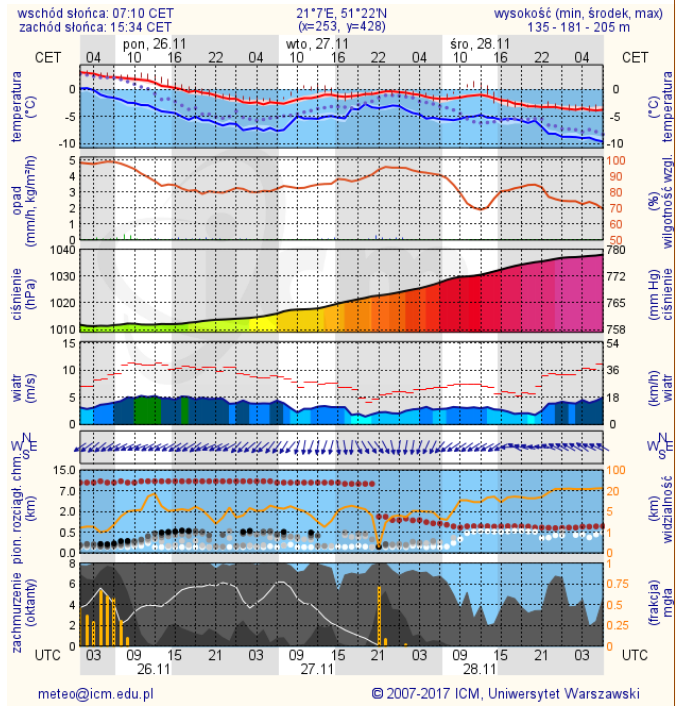

Wybierz datę: 2018-11-25, Nd  Zestawienie dobowe (maxima)- Stacje automatyczne

Pomiar	PM10 [$\mu\text{g}/\text{m}^3$]	PM2.5 [$\mu\text{g}/\text{m}^3$]	O ₃ [$\mu\text{g}/\text{m}^3$]	NO ₂ [$\mu\text{g}/\text{m}^3$]	SO ₂ [$\mu\text{g}/\text{m}^3$]	CO [$\mu\text{g}/\text{m}^3$]	C ₆ H ₆ [$\mu\text{g}/\text{m}^3$]
Stacja	Pył zawieszony PM10 S1hmax	Pył zawieszony PM 2.5 S1hmax	Ozon S1hmax	Dwutlenek azotu S1hmax	Dwutlenek siarki S1hmax	Tlenek węgla S1hmax	Benzen S1hmax
Belsk-IGFPAN			8.2	22.4	7.1	1043	
Granica-KPN			7.7	18.4	15.9		
Guły Duże			11.3	7.2	4.4		
Konstancin-Jeziorna	95.9	73.7	3.4	24.2	9.5	1229	
Legionowo-Zegrzyńska		72.6	0	21.8	11.4		
Otwock-Brzozowa		89.7	5.4		11.3	1476	
Piastów-Pułaskiego		64.8	4.7	22.7	3.6		
Płock-Gimnazjum			6.9	23.2	4.6	710	7.7
Płock-Reja			8	22.9	7.6	1041	6.5
Radom-Tochtermana	76.9	89.1	15.4	31.6	13.4	1321	0.2
Siedlce-Konarskiego	95.1	71.7					
Warszawa-Komunikacyjna	95.6	85.9		57.6		1656	1.8
Warszawa-Marszałkowska							
Warszawa-Podleśna			1.7				
Warszawa-Targówek	102.1	70.6	4	23.9	6.8		
Warszawa-Ursynów	83.5	59.2	8.5	11.7	4.4		
Żyrardów-Roosevelta	177.2	98.2					

BRAK

Ostrzeżenia METEO/HYDRO

BRAK

METEOROGRAMY

dla głównych miast województwa mazowieckiego:

Warszawa

Radom

Płock