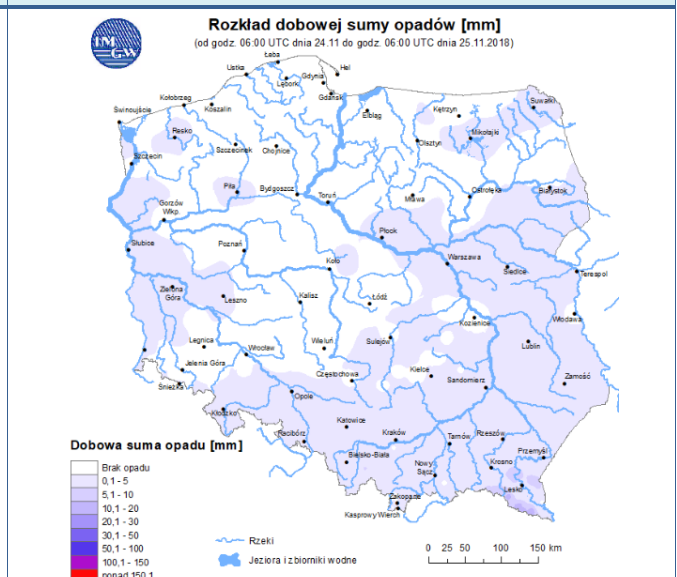

Wybierz datę: 2018-11-25, Nd  Zestawienie dobowe (maxima)- Stacje automatyczne

Pomiar	PM10 [$\mu\text{g}/\text{m}^3$]	PM2.5 [$\mu\text{g}/\text{m}^3$]	O ₃ [$\mu\text{g}/\text{m}^3$]	NO ₂ [$\mu\text{g}/\text{m}^3$]	SO ₂ [$\mu\text{g}/\text{m}^3$]	CO [$\mu\text{g}/\text{m}^3$]	C ₆ H ₆ [$\mu\text{g}/\text{m}^3$]
Stacja	Pył zawieszony PM10 S1hmax	Pył zawieszony PM 2.5 S1hmax	Ozon S1hmax	Dwutlenek azotu S1hmax	Dwutlenek siarki S1hmax	Tlenek węgla S1hmax	Benzen S1hmax
Belsk-IGFPAN			8.2	22.4	7.1	1043	
Granica-KPN			7.7	18.4	15.9		
Guły Duże			11.3	7.2	4.4		
Konstancin-Jeziorna	95.9	73.7	3.4	24.2	9.5	1229	
Legionowo-Zegrzyńska		72.6	0	21.8	11.4		
Otwock-Brzozowa		89.7	5.4		11.3	1476	
Piastów-Pułaskiego		64.8	4.7	22.7	3.6		
Płock-Gimnazjum			6.9	23.2	4.6	710	7.7
Płock-Reja			8	22.9	7.6	1041	6.5
Radom-Tochtermana	76.9	89.1	15.4	31.6	13.4	1321	0.2
Siedlce-Konarskiego	95.1	71.7					
Warszawa-Komunikacyjna	95.6	85.9		57.6		1656	1.8
Warszawa-Marszałkowska							
Warszawa-Podleśna			1.7				
Warszawa-Targówek	102.1	70.6	4	23.9	6.8		
Warszawa-Ursynów	83.5	59.2	8.5	11.7	4.4		
Żyrardów-Roosevelta	177.2	98.2					

PROGNOZA JAKOŚCI POWIETRZA NA DZIŚ

INFORMACJE HYDROLOGICZNO – METEOROLOGICZNE

Stan wody w rzekach

Rozkład dobowej sumy opadów

Prognoza pogody dla Polski na dziś

Prognoza pogody dla Polski na jutro

Ostrzeżenie - jakość powietrza

BRAK

Ostrzeżenia METEO/HYDRO

BRAK

METEOROGRAMY

dla głównych miast województwa mazowieckiego:

Warszawa

Radom

Płock