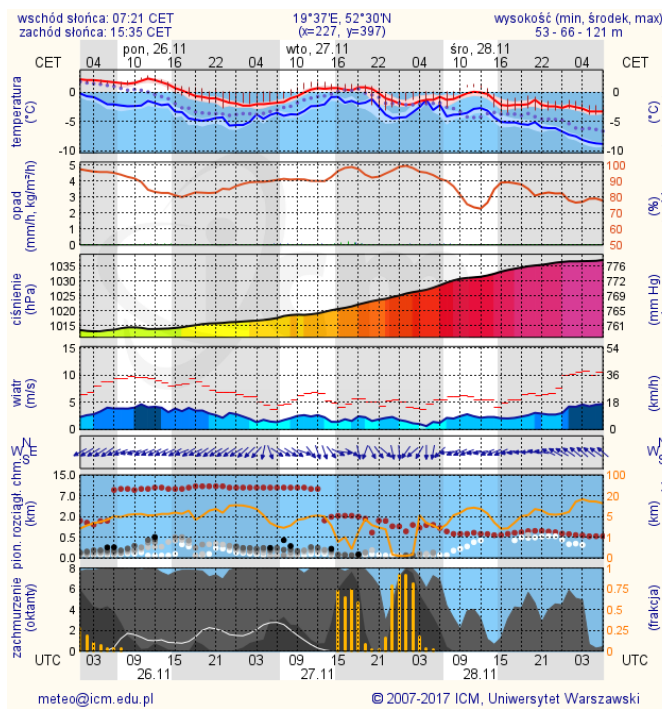

Wybierz datę: 2018-11-25, Nd  Zestawienie dobowe (maxima)- Stacje automatyczne

Pomiar	PM10 [$\mu\text{g}/\text{m}^3$]	PM2.5 [$\mu\text{g}/\text{m}^3$]	O ₃ [$\mu\text{g}/\text{m}^3$]	NO ₂ [$\mu\text{g}/\text{m}^3$]	SO ₂ [$\mu\text{g}/\text{m}^3$]	CO [$\mu\text{g}/\text{m}^3$]	C ₆ H ₆ [$\mu\text{g}/\text{m}^3$]
Stacja	Pył zawieszony PM10 S1hmax	Pył zawieszony PM 2.5 S1hmax	Ozon S1hmax	Dwutlenek azotu S1hmax	Dwutlenek siarki S1hmax	Tlenek węgla S1hmax	Benzen S1hmax
Belsk-IGFPAN			8.2	22.4	7.1	1043	
Granica-KPN			7.7	18.4	15.9		
Guły Duże			11.3	7.2	4.4		
Konstancin-Jeziorna	95.9	73.7	3.4	24.2	9.5	1229	
Legionowo-Zegrzyńska		72.6	0	21.8	11.4		
Otwock-Brzozowa		89.7	5.4		11.3	1476	
Piastów-Pułaskiego		64.8	4.7	22.7	3.6		
Płock-Gimnazjum			6.9	23.2	4.6	710	7.7
Płock-Reja			8	22.9	7.6	1041	6.5
Radom-Tochtermana	76.9	89.1	15.4	31.6	13.4	1321	0.2
Siedlce-Konarskiego	95.1	71.7					
Warszawa-Komunikacyjna	95.6	85.9		57.6		1656	1.8
Warszawa-Marszałkowska							
Warszawa-Podleśna			1.7				
Warszawa-Targówek	102.1	70.6	4	23.9	6.8		
Warszawa-Ursynów	83.5	59.2	8.5	11.7	4.4		
Żyrardów-Roosevelta	177.2	98.2					

BRAK

Ostrzeżenia METEO/HYDRO

BRAK

METEOROGRAMY

dla głównych miast województwa mazowieckiego:

Warszawa

Radom

Płock