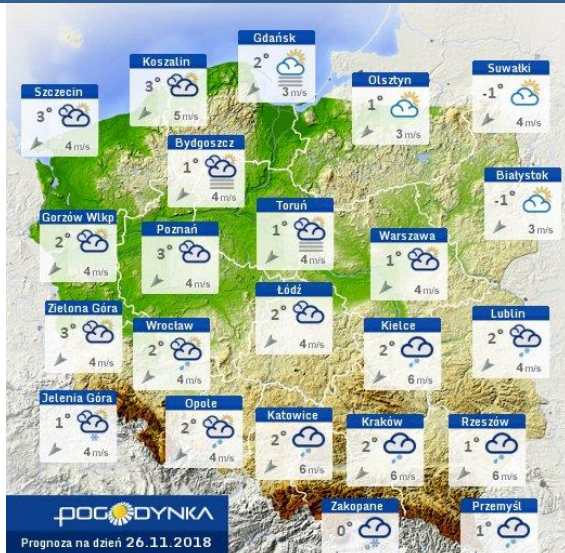

ASF – AFRYKAŃSKI POMÓR ŚWIN	
Ogniska ASF trzody chlewnej	Liczba ognisk
	16
Przypadki ASF dzików	Liczba przypadków
	1060

JAKOŚĆ POWIETRZA

Wyniki pomiarów zanieczyszczeń powietrza za minioną dobę [w $\mu\text{g}/\text{m}^3$] na automatycznych stacjach WIOŚ w Warszawie

Wybierz datę: 2018-11-25, Nd  Zestawienie dobowe (maxima)- Stacje automatyczne

Pomiar	PM10 [$\mu\text{g}/\text{m}^3$]	PM2.5 [$\mu\text{g}/\text{m}^3$]	O ₃ [$\mu\text{g}/\text{m}^3$]	NO ₂ [$\mu\text{g}/\text{m}^3$]	SO ₂ [$\mu\text{g}/\text{m}^3$]	CO [$\mu\text{g}/\text{m}^3$]	C ₆ H ₆ [$\mu\text{g}/\text{m}^3$]
Stacja	Pył zawieszony PM10 S1hmax	Pył zawieszony PM 2.5 S1hmax	Ozon S1hmax	Dwutlenek azotu S1hmax	Dwutlenek siarki S1hmax	Tlenek węgla S1hmax	Benzen S1hmax
Belsk-IGFPAN			8.2	22.4	7.1	1043	
Granica-KPN			7.7	18.4	15.9		
Guły Duże			11.3	7.2	4.4		
Konstancin-Jeziorna	95.9	73.7	3.4	24.2	9.5	1229	
Legionowo-Zegrzyńska		72.6	0	21.8	11.4		
Otwock-Brzozowa		89.7	5.4		11.3	1476	
Piastów-Pułaskiego		64.8	4.7	22.7	3.6		
Płock-Gimnazjum			6.9	23.2	4.6	710	7.7
Płock-Reja			8	22.9	7.6	1041	6.5
Radom-Tochtermana	76.9	89.1	15.4	31.6	13.4	1321	0.2
Siedlce-Konarskiego	95.1	71.7					
Warszawa-Komunikacyjna	95.6	85.9		57.6		1656	1.8
Warszawa-Marszałkowska							
Warszawa-Podleśna			1.7				
Warszawa-Targówek	102.1	70.6	4	23.9	6.8		
Warszawa-Ursynów	83.5	59.2	8.5	11.7	4.4		
Żyrardów-Roosevelta	177.2	98.2					

PROGNOZA JAKOŚCI POWIETRZA NA DZIŚ

INFORMACJE HYDROLOGICZNO – METEOROLOGICZNE

Stan wody w rzekach

Rozkład dobowej sumy opadów

Prognoza pogody dla Polski na dziś

Prognoza pogody dla Polski na jutro

Ostrzeżenie - jakość powietrza

BRAK

Ostrzeżenia METEO/HYDRO

BRAK

METEOROGRAMY

dla głównych miast województwa mazowieckiego:

Warszawa

Radom

Płock