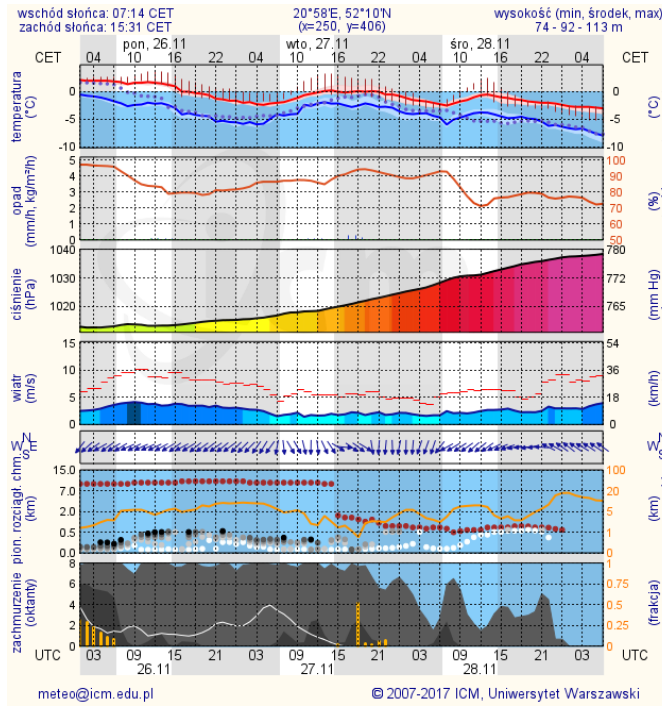

Wybierz datę: 2018-11-25, Nd  Zestawienie dobowe (maxima)- Stacje automatyczne

Pomiar	PM10 [$\mu\text{g}/\text{m}^3$]	PM2.5 [$\mu\text{g}/\text{m}^3$]	O ₃ [$\mu\text{g}/\text{m}^3$]	NO ₂ [$\mu\text{g}/\text{m}^3$]	SO ₂ [$\mu\text{g}/\text{m}^3$]	CO [$\mu\text{g}/\text{m}^3$]	C ₆ H ₆ [$\mu\text{g}/\text{m}^3$]
Stacja	Pył zawieszony PM10 S1hmax	Pył zawieszony PM 2.5 S1hmax	Ozon S1hmax	Dwutlenek azotu S1hmax	Dwutlenek siarki S1hmax	Tlenek węgla S1hmax	Benzen S1hmax
Belsk-IGFPAN			8.2	22.4	7.1	1043	
Granica-KPN			7.7	18.4	15.9		
Guły Duże			11.3	7.2	4.4		
Konstancin-Jeziorna	95.9	73.7	3.4	24.2	9.5	1229	
Legionowo-Zegrzyńska		72.6	0	21.8	11.4		
Otwock-Brzozowa		89.7	5.4		11.3	1476	
Piastów-Pułaskiego		64.8	4.7	22.7	3.6		
Płock-Gimnazjum			6.9	23.2	4.6	710	7.7
Płock-Reja			8	22.9	7.6	1041	6.5
Radom-Tochtermana	76.9	89.1	15.4	31.6	13.4	1321	0.2
Siedlce-Konarskiego	95.1	71.7					
Warszawa-Komunikacyjna	95.6	85.9		57.6		1656	1.8
Warszawa-Marszałkowska							
Warszawa-Podleśna			1.7				
Warszawa-Targówek	102.1	70.6	4	23.9	6.8		
Warszawa-Ursynów	83.5	59.2	8.5	11.7	4.4		
Żyrardów-Roosevelta	177.2	98.2					

BRAK

Ostrzeżenia METEO/HYDRO

BRAK

METEOROGRAMY

dla głównych miast województwa mazowieckiego:

Warszawa

Radom

Płock