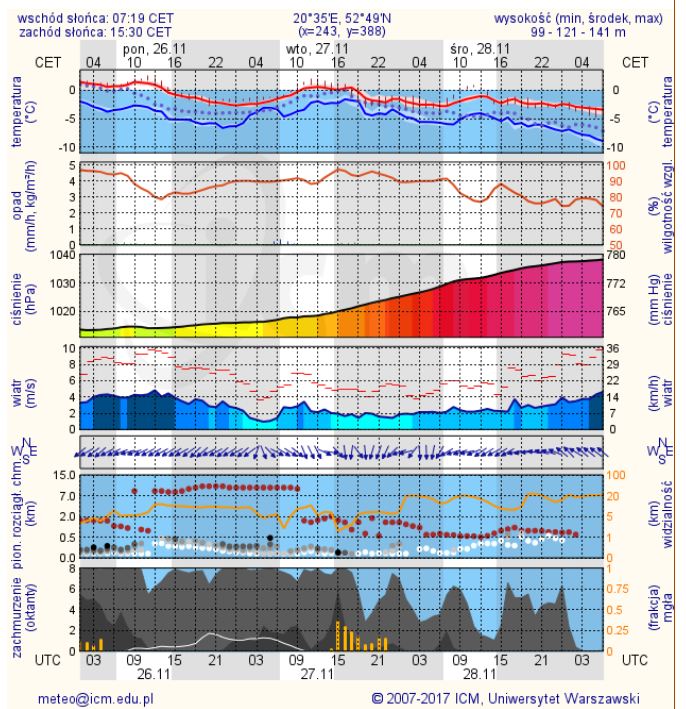

METEOROGRAMY

dla głównych miast województwa mazowieckiego:

Warszawa

Radom

Płock

Ciechanów