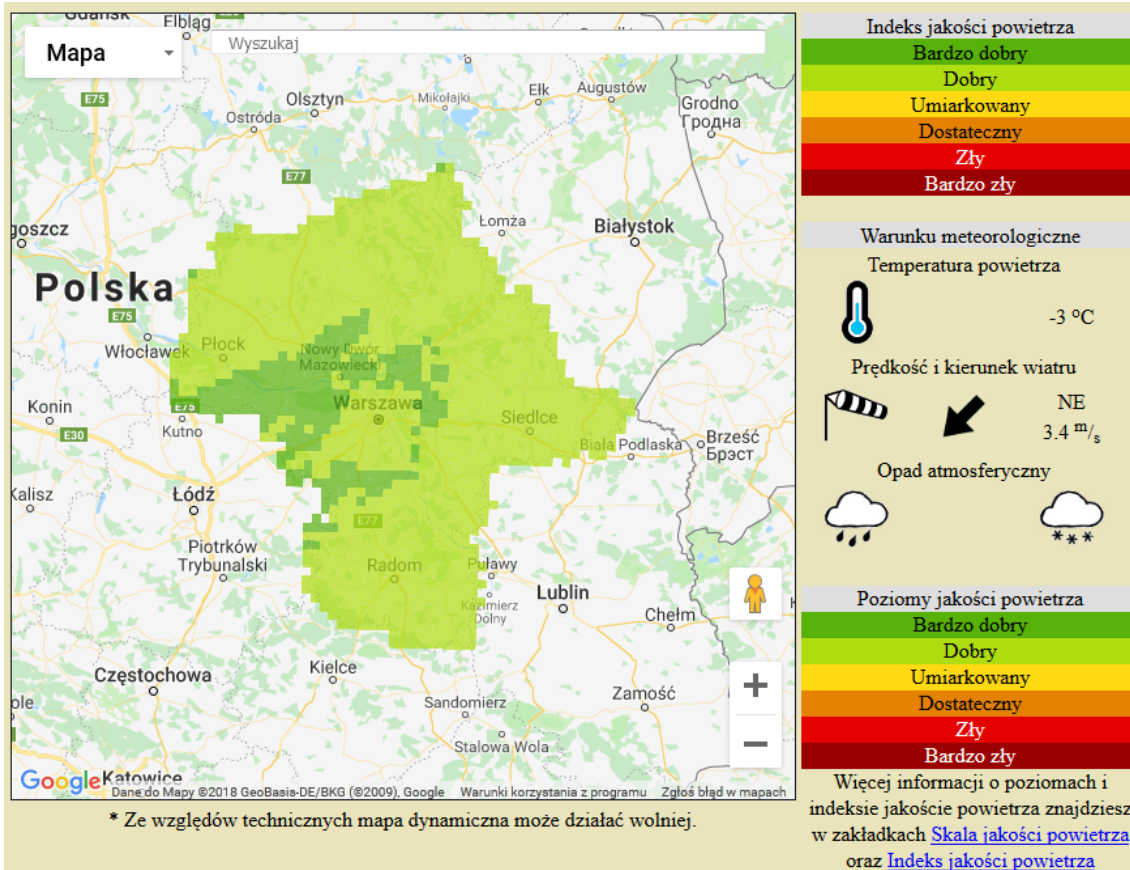

PROGNOZA JAKOŚCI POWIETRZA NA DZIŚ