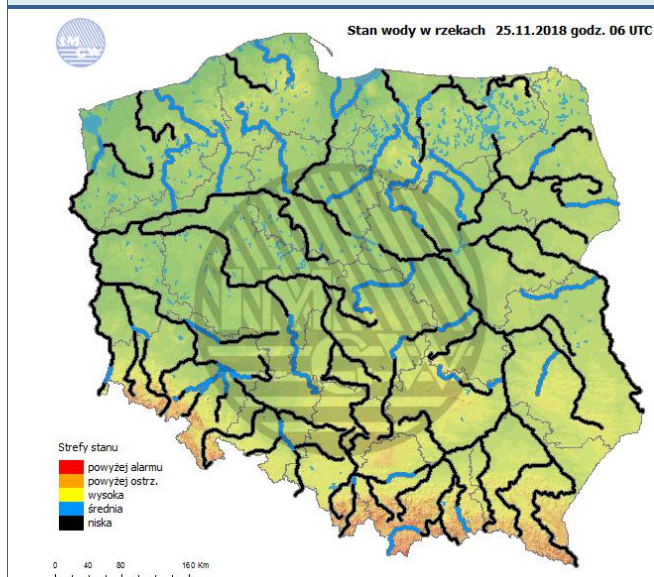

ASF – AFRYKAŃSKI POMÓR ŚWIN	
Ogniska ASF trzody chlewnej	Liczba ognisk
	16
Przypadki ASF dzików	Liczba przypadków
	1060

JAKOŚĆ POWIETRZA

Wyniki pomiarów zanieczyszczeń powietrza za minioną dobę [w $\mu\text{g}/\text{m}^3$] na automatycznych stacjach WIOŚ w Warszawie

Wybierz datę: 2018-11-25, Nd  Zestawienie dobowe (maxima)- Stacje automatyczne

Pomiar	PM10 [$\mu\text{g}/\text{m}^3$]	PM2.5 [$\mu\text{g}/\text{m}^3$]	O ₃ [$\mu\text{g}/\text{m}^3$]	NO ₂ [$\mu\text{g}/\text{m}^3$]	SO ₂ [$\mu\text{g}/\text{m}^3$]	CO [$\mu\text{g}/\text{m}^3$]	C ₆ H ₆ [$\mu\text{g}/\text{m}^3$]
Stacja	Pył zawieszony PM10 S1hmax	Pył zawieszony PM 2.5 S1hmax	Ozon S1hmax	Dwutlenek azotu S1hmax	Dwutlenek siarki S1hmax	Tlenek węgla S1hmax	Benzen S1hmax
Belsk-IGFPAN			8.2	22.4	7.1	1043	
Granica-KPN			7.7	18.4	15.9		
Guły Duże			11.3	7.2	4.4		
Konstancin-Jeziorna	95.9	73.7	3.4	24.2	9.5	1229	
Legionowo-Zegrzyńska		72.6	0	21.8	11.4		
Otwock-Brzozowa		89.7	5.4		11.3	1476	
Piastów-Pułaskiego		64.8	4.7	22.7	3.6		
Płock-Gimnazjum			6.9	23.2	4.6	710	7.7
Płock-Reja			8	22.9	7.6	1041	6.5
Radom-Tochtermana	76.9	89.1	15.4	31.6	13.4	1321	0.2
Siedlce-Konarskiego	95.1	71.7					
Warszawa-Komunikacyjna	95.6	85.9		57.6		1656	1.8
Warszawa-Marszałkowska							
Warszawa-Podleśna			1.7				
Warszawa-Targówek	102.1	70.6	4	23.9	6.8		
Warszawa-Ursynów	83.5	59.2	8.5	11.7	4.4		
Żyrardów-Roosevelta	177.2	98.2					

PROGNOZA JAKOŚCI POWIETRZA NA DZIŚ

INFORMACJE HYDROLOGICZNO – METEOROLOGICZNE

Stan wody w rzekach

Rozkład dobowej sumy opadów

Prognoza pogody dla Polski na dziś

Prognoza pogody dla Polski na jutro

Ostrzeżenie - jakość powietrza