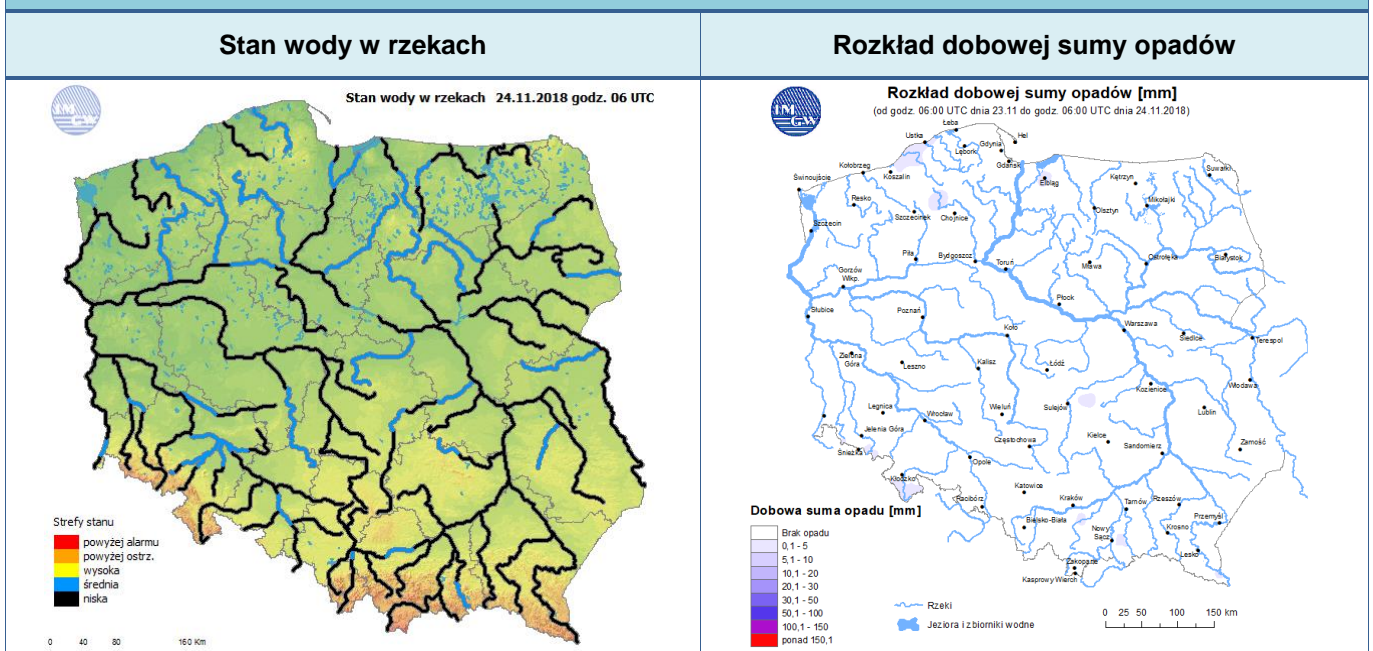

INFORMACJE HYDROLOGICZNO – METEOROLOGICZNE