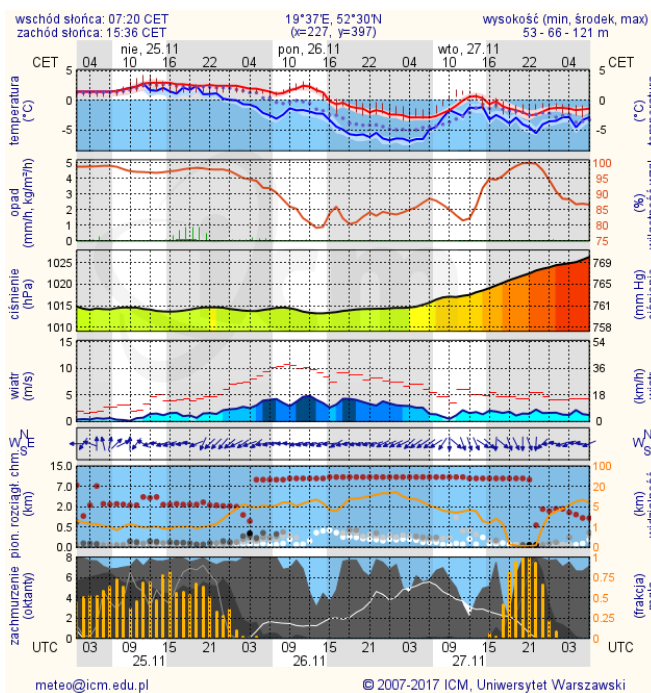

Płock

Ciechanów