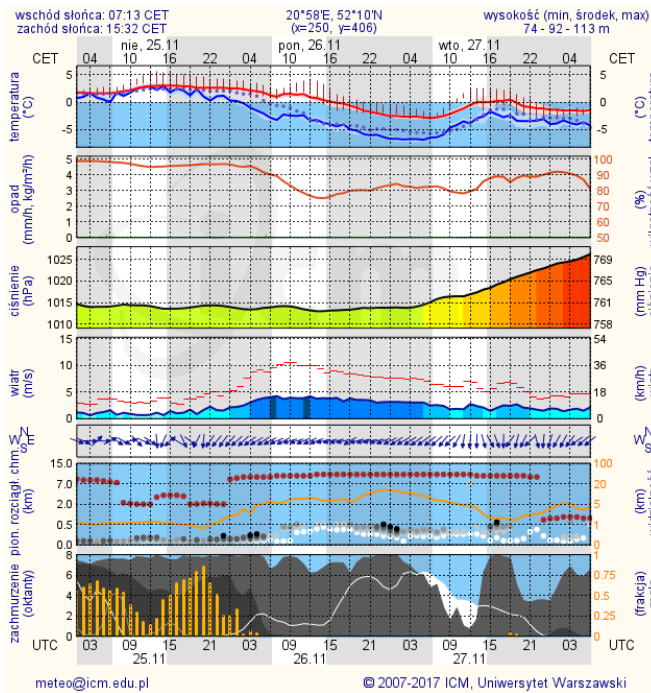

BIULETYN INFORMACYJNY NR 328/2018
za okres od 24.11.2018 r. od godz. 7.00 do 25.11.2018 r. do godz. 7.00

niedziela, dnia 25.11.2018 r.

Najważniejsze zdarzenia z minionej doby

1. Warszawa, stacja metra Dworzec Wileński – rozpoznanie pirotechniczne pozostawionego bagażu.

IMGW-PIB OSTRZEŻGA: MARZĄCE OPADY/I mazowieckie (33 powiaty) od 17:00/24.11 do 11:00/25.11.2018 marzące opady, drogi śliskie.

Dotyczy powiatów: ciechanowski, garwoliński, gostyniński, grodziski, legionowski, losicki, makowski, miński, mławski, płoński, nowodworski, ostrołęcki, Ostrołęka, ostrowski, otwocki, piaseczyński, Płock, plocki, pruszkowski, przasnyski, pultuski, Siedlce, siedlecki, sierpecki, sochaczewski, sokołowski, Warszawa, warszawski zachodni, węgrowski, wołomiński, wyszkowski, żuromiński i żyrardowski.

IMGW-PIB OSTRZEŻGA: MGŁA/I mazowieckie (36 powiatów) od 16:00/24.11 do 11:00/25.11.2018 widzialność 50 m.

Dotyczy powiatów: białobrzezki, ciechanowski, garwoliński, gostyniński, plocki, grodziski, grójecki, kozienicki, legionowski, losicki, makowski, miński, mławski, nowodworski, ostrołęcki, Ostrołęka, ostrowski, otwocki, piaseczyński, Płock, płoński, pruszkowski, przasnyski, pultuski, Siedlce, siedlecki, sierpecki, sochaczewski, sokołowski, Warszawa, warszawski zachodni, węgrowski, wołomiński, wyszkowski, żuromiński, żyrardowski.

Komunikat meteorologiczny z godz. 12:21 dnia 24.11.2018

Komunikat meteorologiczny z godz. 10:14 dnia 24.11.2018

Opady marzące

METEOROGRAMY

dla głównych miast województwa mazowieckiego:

Warszawa

Radom

Płock