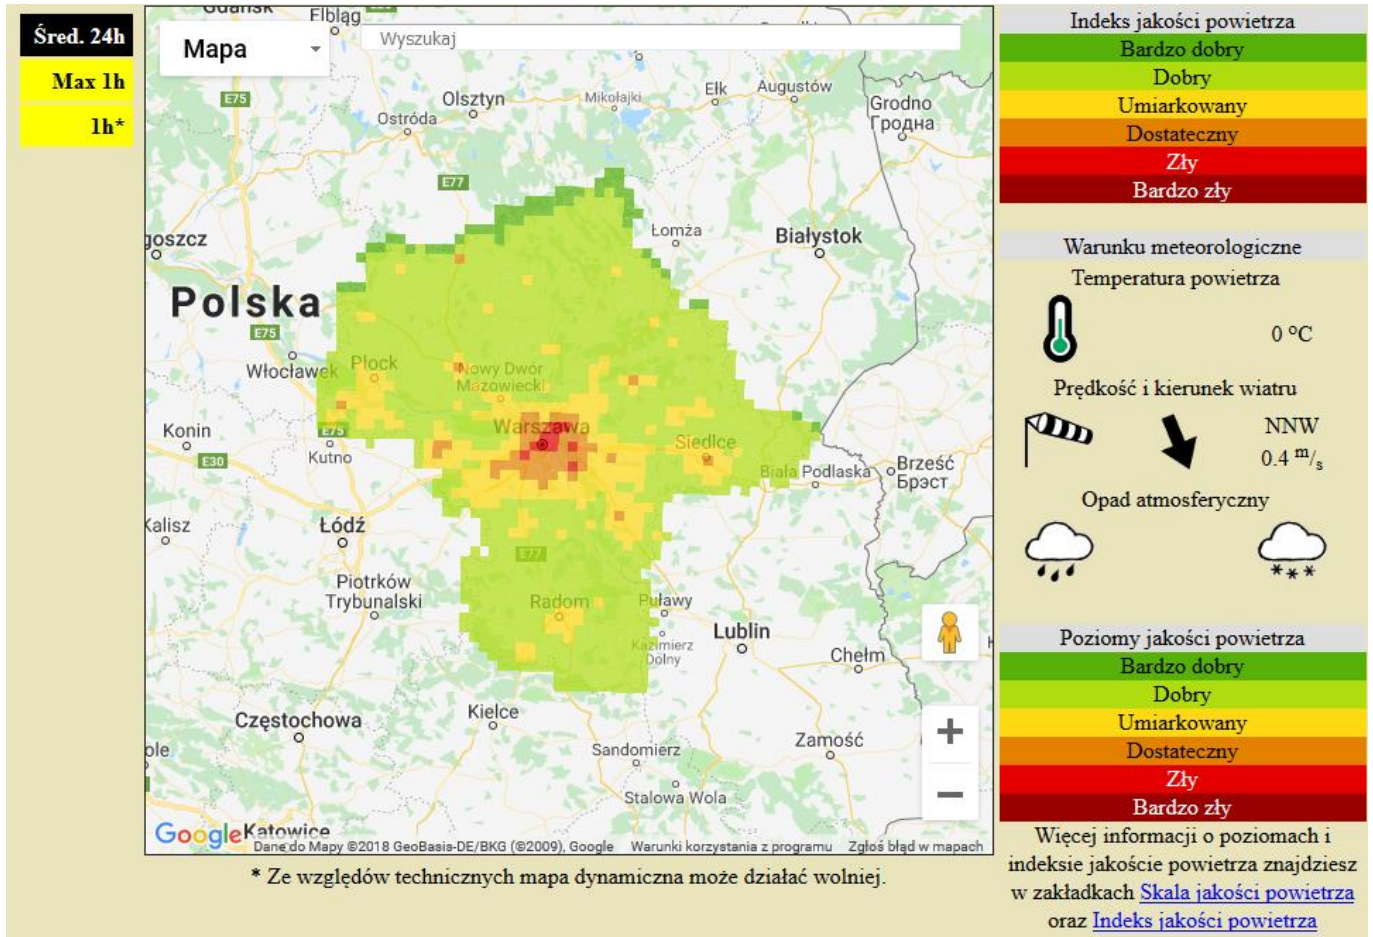

PROGNOZA JAKOŚCI POWIETRZA NA DZIŚ