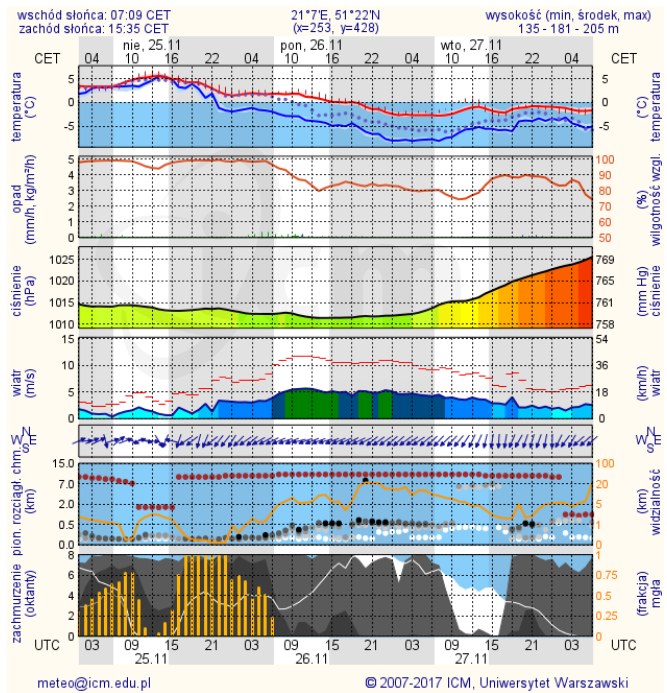

BIULETYN INFORMACYJNY NR 328/2018
za okres od 24.11.2018 r. od godz. 7.00 do 25.11.2018 r. do godz. 7.00

niedziela, dnia 25.11.2018 r.

Najważniejsze zdarzenia z minionej doby

1. Warszawa, stacja metra Dworzec Wileński – rozpoznanie pirotechniczne pozostawionego bagażu.

IMGW-PIB OSTRZEŻGA: MARZĄCE OPADY/I mazowieckie (33 powiaty) od 17:00/24.11 do 11:00/25.11.2018 marzące opady, drogi śliskie.

Dotyczy powiatów: ciechanowski, garwoliński, gostyniński, grodziski, legionowski, losicki, makowski, miński, mławski, płoński, nowodworski, ostrołęcki, Ostrołęka, ostrowski, otwocki, piaseczyński, Płock, plocki, pruszkowski, przasnyski, pultuski, Siedlce, siedlecki, sierpecki, sochaczewski, sokołowski, Warszawa, warszawski zachodni, węgrowski, wołomiński, wyszkowski, żuromiński i żyrardowski.

IMGW-PIB OSTRZEŻGA: MGŁA/I mazowieckie (36 powiatów) od 16:00/24.11 do 11:00/25.11.2018 widzialność 50 m.

Dotyczy powiatów: białobrzezki, ciechanowski, garwoliński, gostyniński, plocki, grodziski, grójecki, kozienicki, legionowski, losicki, makowski, miński, mławski, nowodworski, ostrołęcki, Ostrołęka, ostrowski, otwocki, piaseczyński, Płock, płoński, pruszkowski, przasnyski, pultuski, Siedlce, siedlecki, sierpecki, sochaczewski, sokołowski, Warszawa, warszawski zachodni, węgrowski, wołomiński, wyszkowski, żuromiński, żyrardowski.

Komunikat meteorologiczny z godz. 12:21 dnia 24.11.2018

Komunikat meteorologiczny z godz. 10:14 dnia 24.11.2018

Opady marzące

METEOROGRAMY

dla głównych miast województwa mazowieckiego:

Warszawa

Radom

Płock