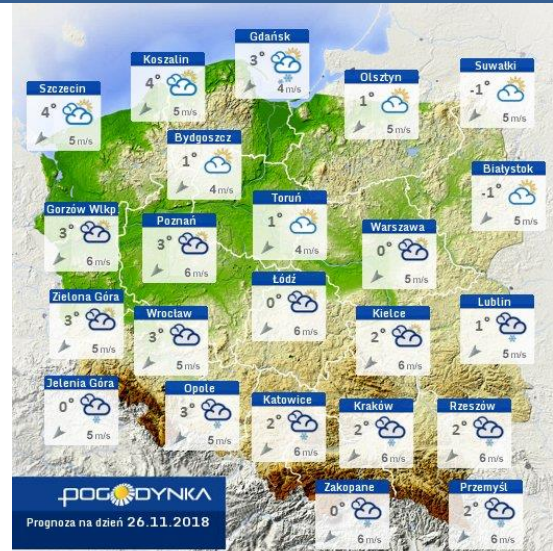

Prognoza pogody dla Polski na jutro

Ostrzeżenie - jakość powietrza

BRAK

Ostrzeżenia METEO/HYDRO

IMGW-PIB OSTRZEŻGA: MARZĄCE OPADY/I mazowieckie (33 powiaty) od 17:00/24.11 do 11:00/25.11.2018 marzące opady, drogi śliskie.

Dotyczy powiatów: ciechanowski, garwoliński, gostyniński, grodziski, legionowski, losicki, makowski, miński, mławski, płoński, nowodworski, ostrołęcki, Ostrołęka, ostrowski, otwocki, piaseczyński, Płock, plocki, pruszkowski, przasnyski, pultuski, Siedlce, siedlecki, sierpecki, sochaczewski, sokołowski, Warszawa, warszawski zachodni, węgrowski, wołomiński, wyszkowski, żuromiński i żyrardowski.

IMGW-PIB OSTRZEŻGA: MGŁA/I mazowieckie (36 powiatów) od 16:00/24.11 do 11:00/25.11.2018 widzialność 50 m.

Dotyczy powiatów: białobrzezki, ciechanowski, garwoliński, gostyniński, plocki, grodziski, grójecki, kozienicki, legionowski, losicki, makowski, miński, mławski, nowodworski, ostrołęcki, Ostrołęka, ostrowski, otwocki, piaseczyński, Płock, płoński, pruszkowski, przasnyski, pultuski, Siedlce, siedlecki, sierpecki, sochaczewski, sokołowski, Warszawa, warszawski zachodni, węgrowski, wołomiński, wyszkowski, żuromiński, żyrardowski.

Komunikat meteorologiczny z godz. 12:21 dnia 24.11.2018

Komunikat meteorologiczny z godz. 10:14 dnia 24.11.2018

Opady marzące