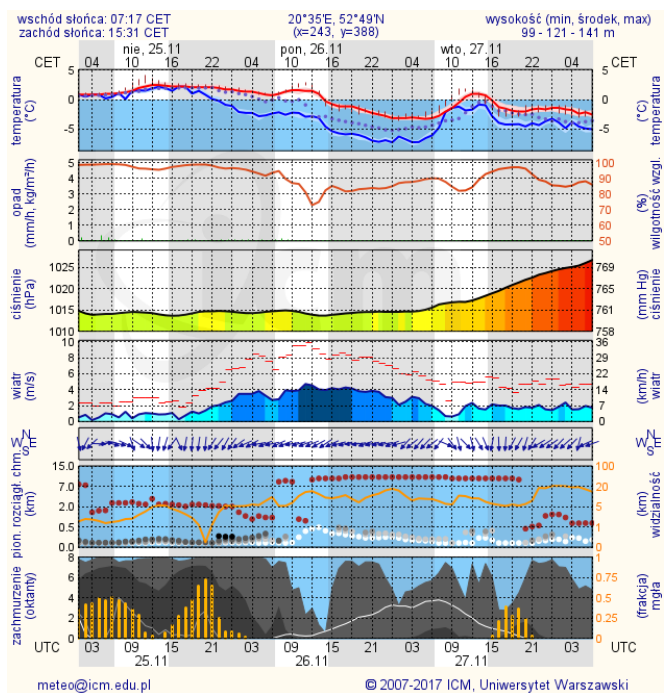

Płock

Ciechanów