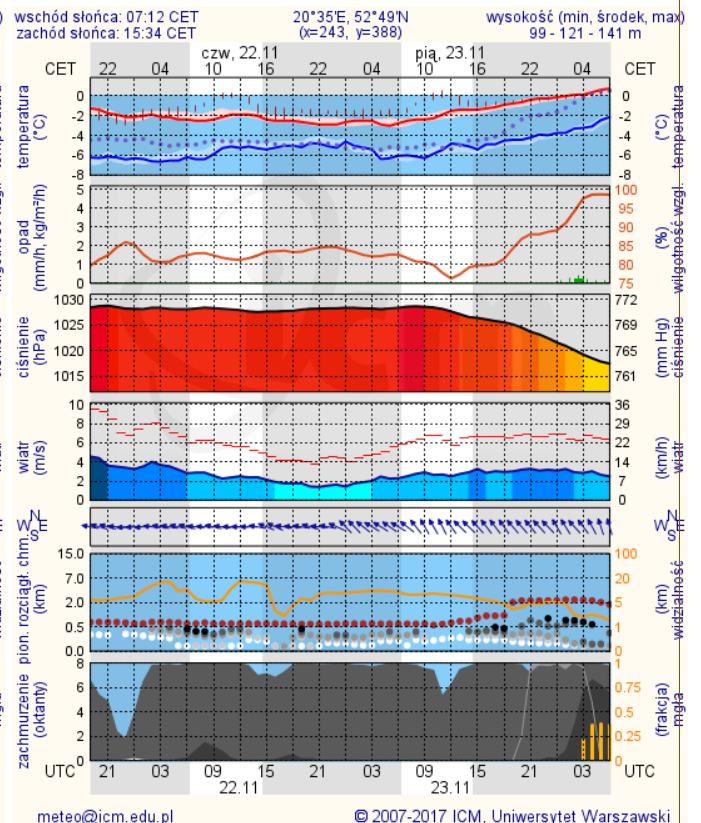

METEOROGRAMY

dla głównych miast województwa mazowieckiego:

Warszawa

Radom

Płock

Ciechanów