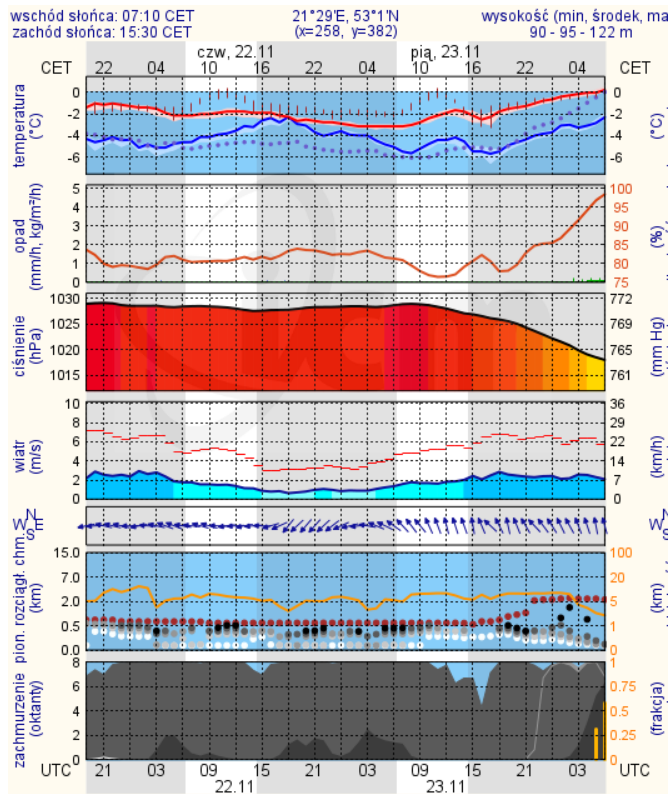

Ostrołęka

meteo@icm.edu.pl

© 2007-2017 ICM, Uniwersytet Warszawski