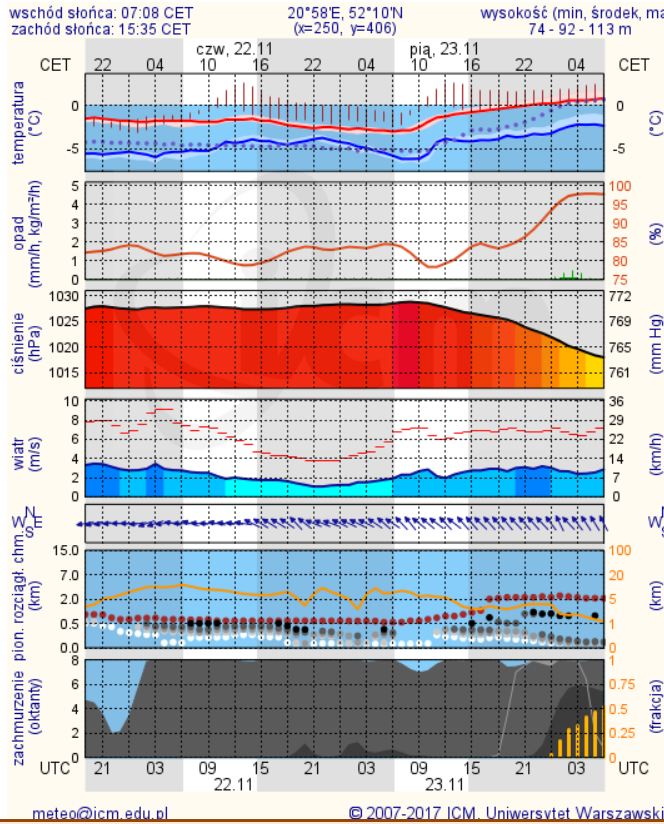

BIULETYN INFORMACYJNY NR 325/2018
za okres od 21.11.2018 r. od godz. 7.00 do 22.11.2018 r. do godz. 7.00

czwartek, dnia 22.11.2018 r.

Najważniejsze zdarzenia z minionej doby

1. Wołomin ul. Warszawska 15 – ujawnienie nie zwłok mężczyzny na skutek wychłodzenia.

* Ze względów technicznych mapa dynamiczna może działać wolniej.

INFORMACJE HYDROLOGICZNO – METEOROLOGICZNE

Stan wody w rzekach

Rozkład dobowej sumy opadów

Prognoza pogody dla Polski na dziś

Prognoza pogody dla Polski na jutro

Ostrzeżenie - jakość powietrza

BRAK

Ostrzeżenia METEO/HYDRO

BRAK

METEOROGRAMY

dla głównych miast województwa mazowieckiego:

Warszawa

Radom