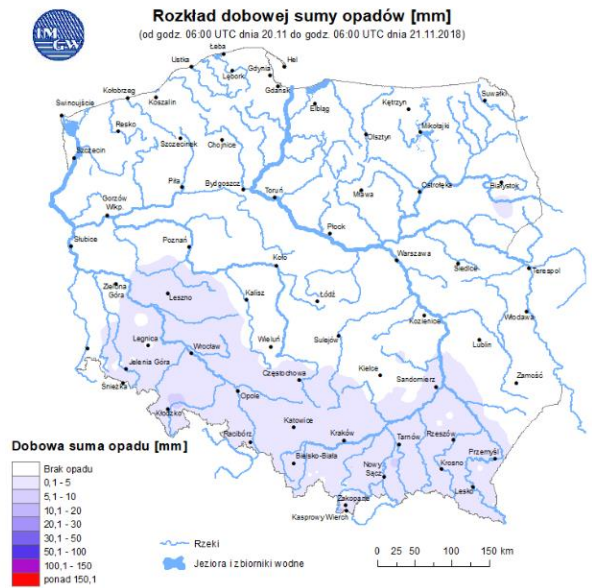

BIULETYN INFORMACYJNY NR 325/2018
za okres od 21.11.2018 r. od godz. 7.00 do 22.11.2018 r. do godz. 7.00

czwartek, dnia 22.11.2018 r.

Najważniejsze zdarzenia z minionej doby

1. Wołomin ul. Warszawska 15 – ujawnienie nie zwłok mężczyzny na skutek wychłodzenia.

Prędkość i kierunek wiatru S
1.9 m/s

Opad atmosferyczny

Poziomy jakości powietrza

- Bardzo dobry
- Dobry
- Umiarkowany
- Dostateczny
- Zły
- Bardzo zły

Więcej informacji o poziomach i indeksie jakości powietrza znajdziesz w zakładkach [Skala jakości powietrza](#) oraz [Indeks jakości powietrza](#)

* Ze względów technicznych mapa dynamiczna może działać wolniej.

INFORMACJE HYDROLOGICZNO – METEOROLOGICZNE

Stan wody w rzekach

Rozkład dobowej sumy opadów

Prognoza pogody dla Polski na dziś

Prognoza pogody dla Polski na jutro