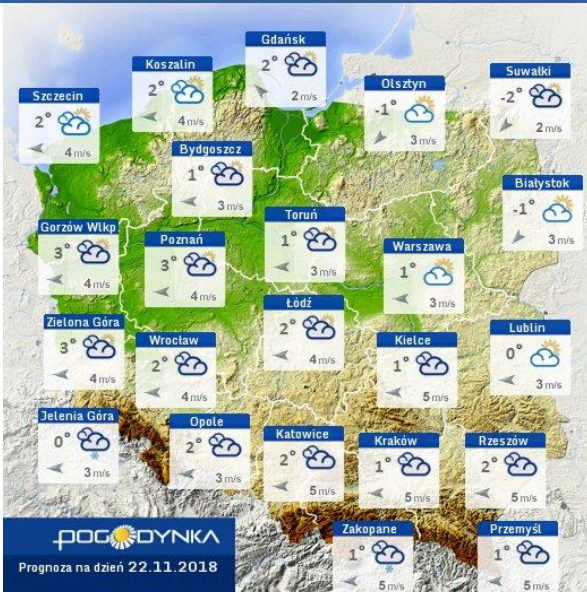

BIULETYN INFORMACYJNY NR 325/2018
za okres od 21.11.2018 r. od godz. 7.00 do 22.11.2018 r. do godz. 7.00

czwartek, dnia 22.11.2018 r.

Najważniejsze zdarzenia z minionej doby

1. Wołomin ul. Warszawska 15 – ujawnienie nie zwłok mężczyzny na skutek wychłodzenia.

Wybierz datę: 2018-11-21, Śr Zestawienie dobowe (średnie)- Stacje automatyczne

Stacja	Pomiar		O ₃ [$\mu\text{g}/\text{m}^3$]		NO ₂ [$\mu\text{g}/\text{m}^3$]	SO ₂ [$\mu\text{g}/\text{m}^3$]	CO [$\mu\text{g}/\text{m}^3$]		C ₆ H ₆ [$\mu\text{g}/\text{m}^3$]
	Pył zawieszony PM10 S24h	Pył zawieszony PM2.5 S24h	Ozon S24h	S8 _{max}	Dwutlenek azotu S24h	Dwutlenek siarki S24h	Tlenek węgla S24h	S8 _{max}	Benzen S24h
Belsk-IGFPAN			50.4	54.2	6.4	1.6	209	239	
Granica-KPN			57.9	59.9	7.1	14			
Guty Duże			46.7	49.4	1.8	2			
Konstancin-Jeziorna	24.9	19.3	48	51.8	9.5	4.8	89633	233437	
Legionowo-Zegrzyńska		20.8	0	0	7.7	5.4			
Otwock-Brzozowa		23.2	57.2	64.1	12.3	4.5	386	457	
Piastów-Pułaskiego		13			26	3.7			
Płock-Gimnazjum			39.6	43.4	8.7	1.2	152	178	0.4
Płock-Reja			43.9	47.8	12.5	2.1	393	413	1
Radom-Tochtermana	28.3	28.5	30.6	34.1	16.5	3.7	328	387	0.4
Siedlce-Konarskiego	19.1	15.7							
Warszawa-Komunikacyjna	25.5	22.6			27.9		486	546	0.2
Warszawa-Marszałkowska									
Warszawa-Podleśna			37.8	41					
Warszawa-Targówek									
Warszawa-Ursynów	25.5	19.4	52	56.8	5	1.6			
Żyrardów-Roosevelta	32.5	24.6							

Prędkość i kierunek wiatru S
1.9 m/s

Opad atmosferyczny

Poziomy jakości powietrza

- Bardzo dobry
- Dobry
- Umiarkowany
- Dostateczny
- Zły
- Bardzo zły

Więcej informacji o poziomach i indeksie jakości powietrza znajdziesz w zakładkach [Skala jakości powietrza](#) oraz [Indeks jakości powietrza](#)

* Ze względów technicznych mapa dynamiczna może działać wolniej.

INFORMACJE HYDROLOGICZNO – METEOROLOGICZNE

Stan wody w rzekach

Rozkład dobowej sumy opadów

Prognoza pogody dla Polski na dziś

Prognoza pogody dla Polski na jutro