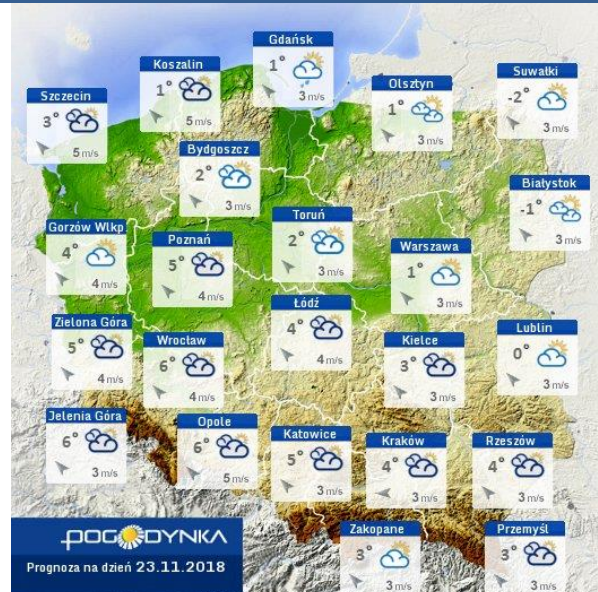

BIULETYN INFORMACYJNY NR 325/2018
za okres od 21.11.2018 r. od godz. 7.00 do 22.11.2018 r. do godz. 7.00

czwartek, dnia 22.11.2018 r.

Najważniejsze zdarzenia z minionej doby

1. Wołomin ul. Warszawska 15 – ujawnienie nie zwłok mężczyzny na skutek wychłodzenia.

Prędkość i kierunek wiatru S
1.9 m/s

Opad atmosferyczny

Poziomy jakości powietrza

- Bardzo dobry
- Dobry
- Umiarkowany
- Dostateczny
- Zły
- Bardzo zły

Więcej informacji o poziomach i indeksie jakości powietrza znajdziesz w zakładkach [Skala jakości powietrza](#) oraz [Indeks jakości powietrza](#)

* Ze względów technicznych mapa dynamiczna może działać wolniej.

INFORMACJE HYDROLOGICZNO – METEOROLOGICZNE

Stan wody w rzekach

Rozkład dobowej sumy opadów

Prognoza pogody dla Polski na dziś

Prognoza pogody dla Polski na jutro

Ostrzeżenie - jakość powietrza

BRAK

Ostrzeżenia METEO/HYDRO

BRAK

METEOROGRAMY

dla głównych miast województwa mazowieckiego:

Warszawa

Radom