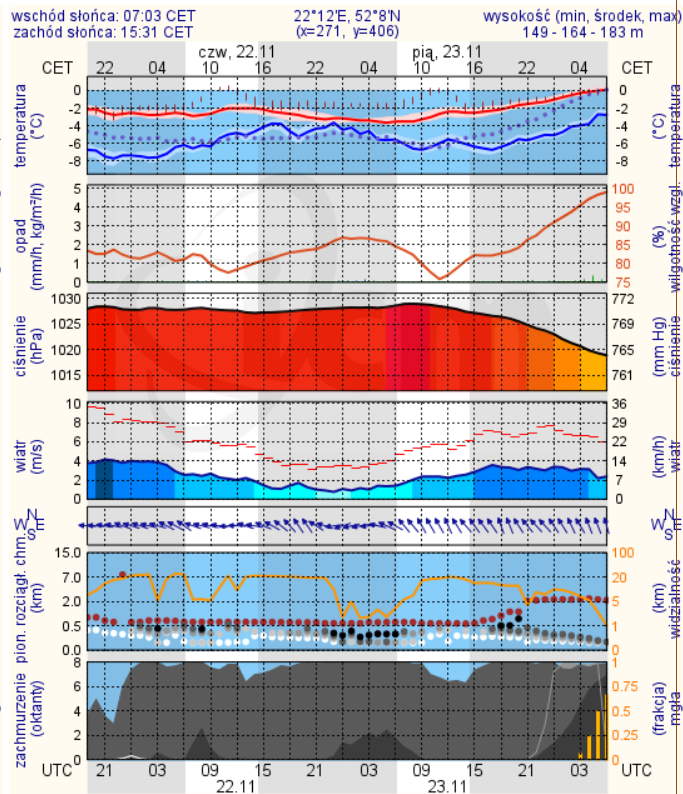

Siedlce

meteo@icm.edu.pl

© 2007-2017 ICM, Uniwersytet Warszawski