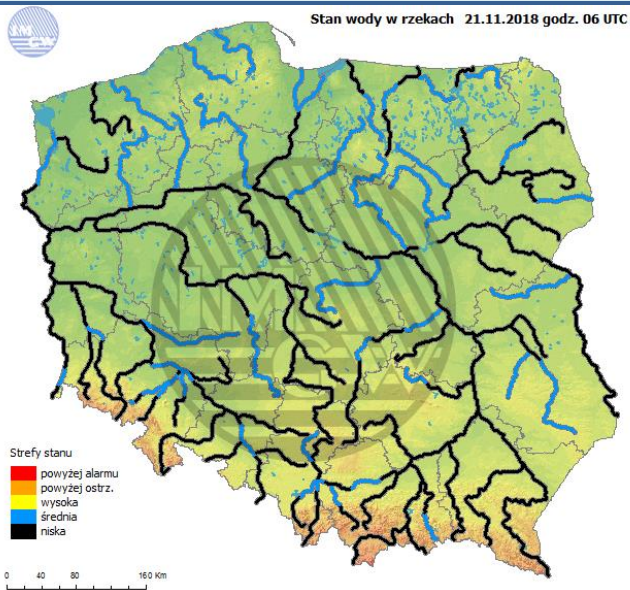

Wybierz datę: 2018-11-21, Śr Zestawienie dobowe (średnie)- Stacje automatyczne

Stacja	Pomiar		O ₃ [$\mu\text{g}/\text{m}^3$]		NO ₂ [$\mu\text{g}/\text{m}^3$]	SO ₂ [$\mu\text{g}/\text{m}^3$]	CO [$\mu\text{g}/\text{m}^3$]		C ₆ H ₆ [$\mu\text{g}/\text{m}^3$]
	Pył zawieszony PM10 S24h	Pył zawieszony PM2.5 S24h	Ozon S24h	S8 _{max}	Dwutlenek azotu S24h	Dwutlenek siarki S24h	Tlenek węgla S24h	S8 _{max}	Benzen S24h
Belsk-IGFPAN			50.4	54.2	6.4	1.6	209	239	
Granica-KPN			57.9	59.9	7.1	14			
Guty Duże			46.7	49.4	1.8	2			
Konstancin-Jeziorna	24.9	19.3	48	51.8	9.5	4.8	89633	233437	
Legionowo-Zegrzyńska		20.8	0	0	7.7	5.4			
Otwock-Brzozowa		23.2	57.2	64.1	12.3	4.5	386	457	
Piastów-Pułaskiego		13			26	3.7			
Płock-Gimnazjum			39.6	43.4	8.7	1.2	152	178	0.4
Płock-Reja			43.9	47.8	12.5	2.1	393	413	1
Radom-Tochtermana	28.3	28.5	30.6	34.1	16.5	3.7	328	387	0.4
Siedlce-Konarskiego	19.1	15.7							
Warszawa-Komunikacyjna	25.5	22.6			27.9		486	546	0.2
Warszawa-Marszałkowska									
Warszawa-Podleśna			37.8	41					
Warszawa-Targówek									
Warszawa-Ursynów	25.5	19.4	52	56.8	5	1.6			
Żyrardów-Roosevelta	32.5	24.6							

Prędkość i kierunek wiatru S
1.9 m/s

Opad atmosferyczny

Poziomy jakości powietrza

- Bardzo dobry
- Dobry
- Umiarkowany
- Dostateczny
- Zły
- Bardzo zły

Więcej informacji o poziomach i indeksie jakości powietrza znajdziesz w zakładkach [Skala jakości powietrza](#) oraz [Indeks jakości powietrza](#)

* Ze względów technicznych mapa dynamiczna może działać wolniej.

INFORMACJE HYDROLOGICZNO – METEOROLOGICZNE

Stan wody w rzekach

Rozkład dobowej sumy opadów

Prognoza pogody dla Polski na dziś

Prognoza pogody dla Polski na jutro