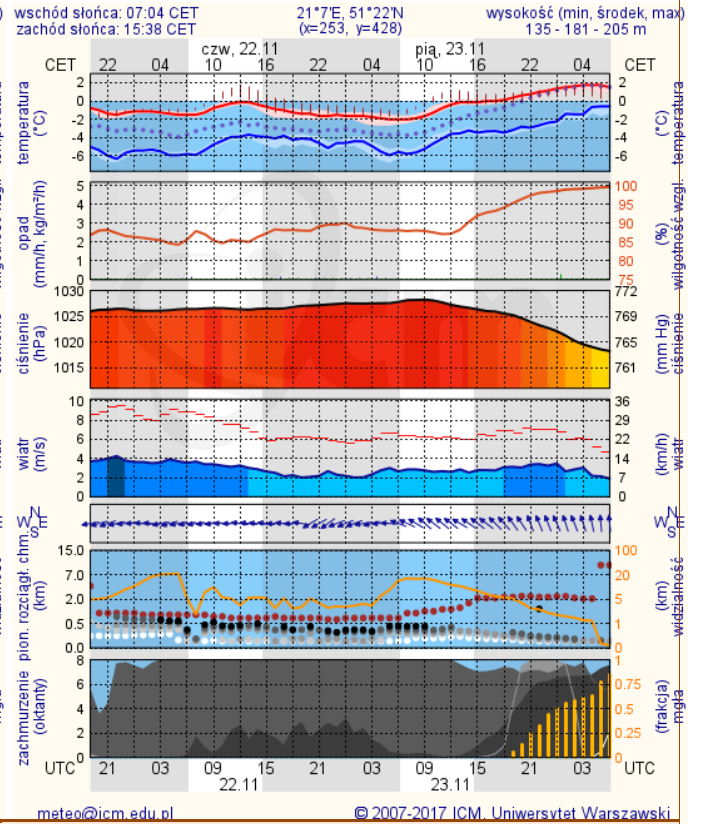

BIULETYN INFORMACYJNY NR 325/2018
za okres od 21.11.2018 r. od godz. 7.00 do 22.11.2018 r. do godz. 7.00

czwartek, dnia 22.11.2018 r.

Najważniejsze zdarzenia z minionej doby

1. Wołomin ul. Warszawska 15 – ujawnienie nie zwłok mężczyzny na skutek wychłodzenia.

Wybierz datę: 2018-11-21, Śr Zestawienie dobowe (średnie)- Stacje automatyczne

Stacja	Pomiar		O ₃ [$\mu\text{g}/\text{m}^3$]		NO ₂ [$\mu\text{g}/\text{m}^3$]	SO ₂ [$\mu\text{g}/\text{m}^3$]	CO [$\mu\text{g}/\text{m}^3$]		C ₆ H ₆ [$\mu\text{g}/\text{m}^3$]
	Pył zawieszony PM10 S24h	Pył zawieszony PM2.5 S24h	Ozon S24h	S8 _{max}	Dwutlenek azotu S24h	Dwutlenek siarki S24h	Tlenek węgla S24h	S8 _{max}	Benzen S24h
Belsk-IGFPAN			50.4	54.2	6.4	1.6	209	239	
Granica-KPN			57.9	59.9	7.1	14			
Guty Duże			46.7	49.4	1.8	2			
Konstancin-Jeziorna	24.9	19.3	48	51.8	9.5	4.8	89633	233437	
Legionowo-Zegrzyńska		20.8	0	0	7.7	5.4			
Otwock-Brzozowa		23.2	57.2	64.1	12.3	4.5	386	457	
Piastów-Pułaskiego		13			26	3.7			
Płock-Gimnazjum			39.6	43.4	8.7	1.2	152	178	0.4
Płock-Reja			43.9	47.8	12.5	2.1	393	413	1
Radom-Tochtermana	28.3	28.5	30.6	34.1	16.5	3.7	328	387	0.4
Siedlce-Konarskiego	19.1	15.7							
Warszawa-Komunikacyjna	25.5	22.6			27.9		486	546	0.2
Warszawa-Marszałkowska									
Warszawa-Podleśna			37.8	41					
Warszawa-Targówek									
Warszawa-Ursynów	25.5	19.4	52	56.8	5	1.6			
Żyrardów-Roosevelta	32.5	24.6							

* Ze względów technicznych mapa dynamiczna może działać wolniej.

INFORMACJE HYDROLOGICZNO – METEOROLOGICZNE

Stan wody w rzekach

Rozkład dobowej sumy opadów

Prognoza pogody dla Polski na dziś

Prognoza pogody dla Polski na jutro

Ostrzeżenie - jakość powietrza

BRAK

Ostrzeżenia METEO/HYDRO

BRAK

METEOROGRAMY

dla głównych miast województwa mazowieckiego:

Warszawa

Radom