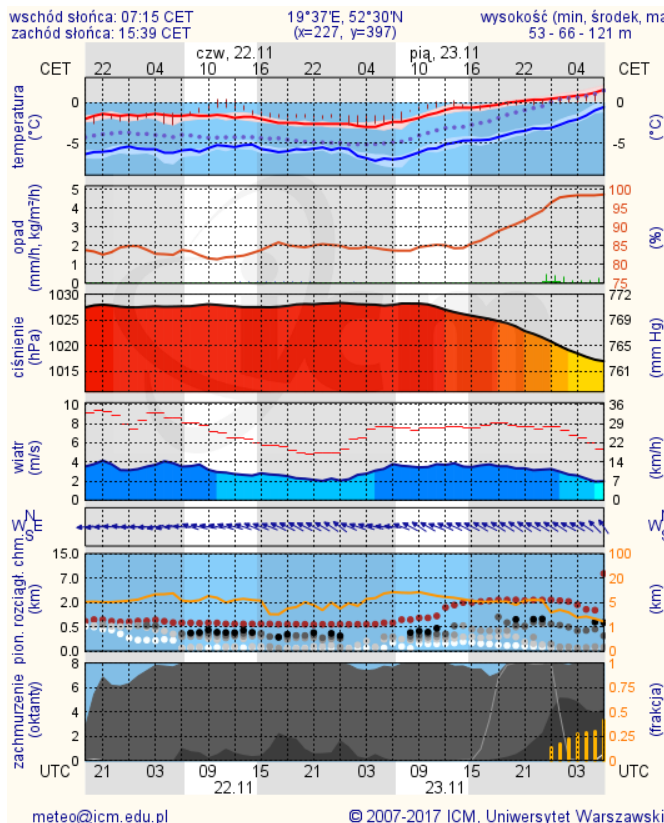

METEOROGRAMY

dla głównych miast województwa mazowieckiego:

Warszawa

Radom

Płock

Ciechanów