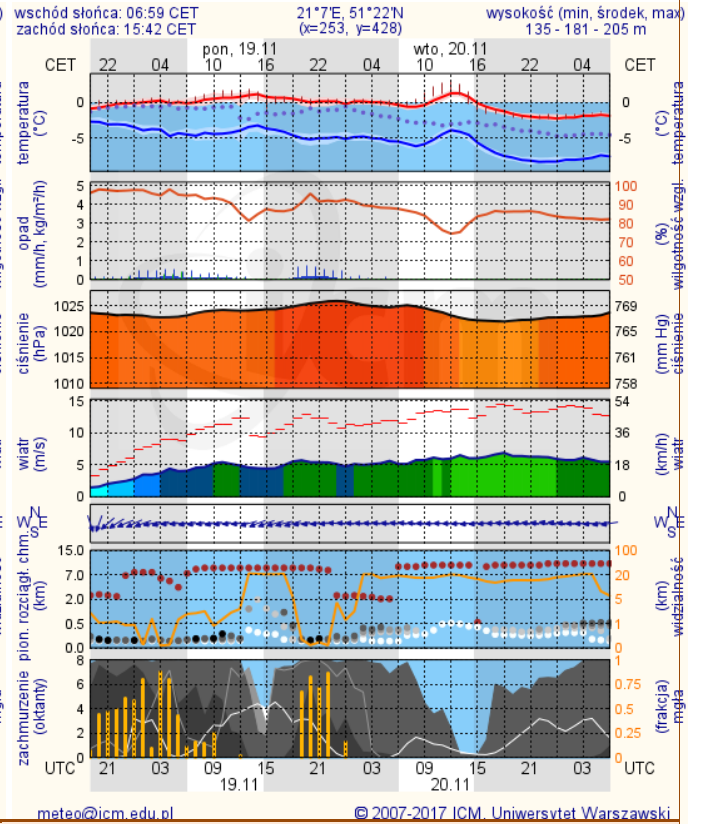

BRAK

Ostrzeżenia METEO/HYDRO

IMGW-PIB OSTRZEŻGA: MARZNĄCE OPADY/1 mazowieckie (23 powiatów)
od 09:30 18.11 do 13:00 18.11.2018
marznące opady, drogi śliskie. Dotyczy powiatów: gostyński, grodziski, legionowski, łosicki, miński, nowodworski, otwocki, piaseczyński, Płock, płocki, płoński, pruszkowski, pułtuski, Siedlce, siedlecki, sochaczewski, sokołowski, Warszawa, warszawski zachodni, węgrowski, wołomiński, wyszkowski i żyrardowski.

IMGW-PIB OSTRZEŻGA: MARZNĄCE OPADY/1 mazowieckie (19 powiatów)
od 17:30 18.11 do 03:00 19.11.2018
marznące opady, drogi śliskie. Dotyczy powiatów: białobrzegi, garwoliński, grodziski, grójecki, kozienicki, lipski, łosicki, miński, otwocki, piaseczyński, pruszkowski, przysuski, Radom, radomski, Siedlce, siedlecki, szydlowiecki, zwoleński i żyrardowski.

METEOROGRAMY

dla głównych miast województwa mazowieckiego:

Warszawa

Radom

Płock

Ciechanów

Ostrołęka

Siedlce