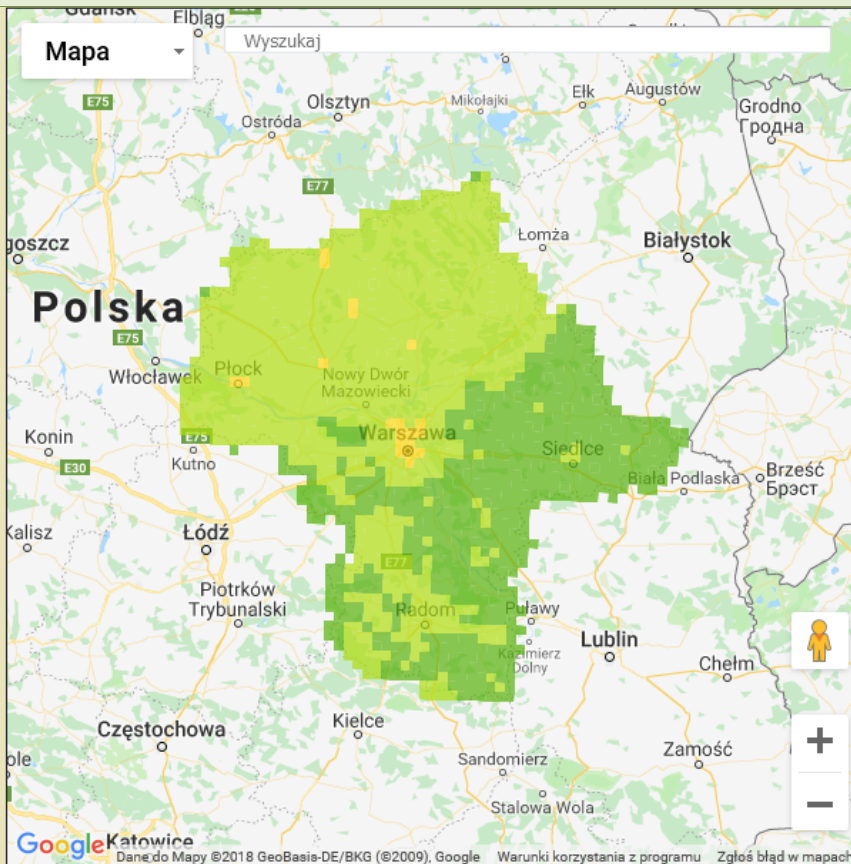

PROGNOZA JAKOŚCI POWIETRZA NA DZIŚ

Śred. 24h
Max 1h
1h*