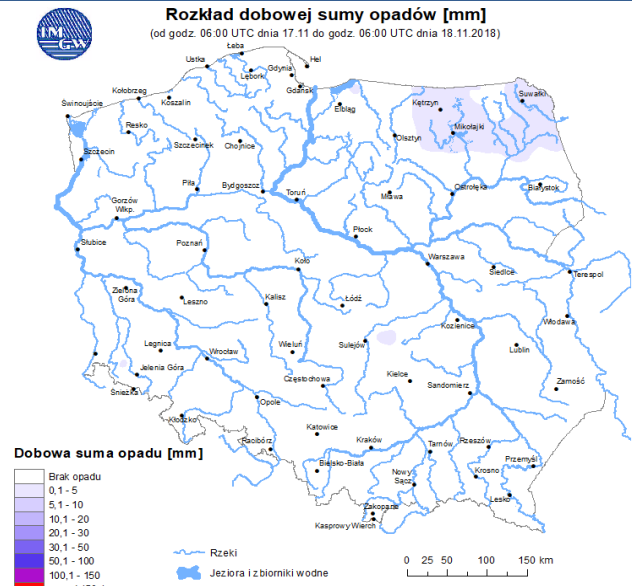

INFORMACJE HYDROLOGICZNO – METEOROLOGICZNE

Stan wody w rzekach

Stan wody w rzekach 18.11.2018 godz. 06 UTC

Sfery stanu
 powyżej alarmu
 powyżej ostrz.
 wysoka
 średnia
 niska

Rozkład dobowej sumy opadów

Rozkład dobowej sumy opadów [mm]
 (od godz. 06:00 UTC dnia 17.11 do godz. 06:00 UTC dnia 18.11.2018)

Dobowa suma opadu [mm]
 Brak opadu
 0.1 - 5
 5.1 - 10
 10.1 - 20
 20.1 - 30
 30.1 - 50
 50.1 - 100
 100.1 - 150
 ponad 150.1

Prognoza pogody dla Polski na dziś

Prognoza pogody dla Polski na jutro

Ostrzeżenie - jakość powietrza