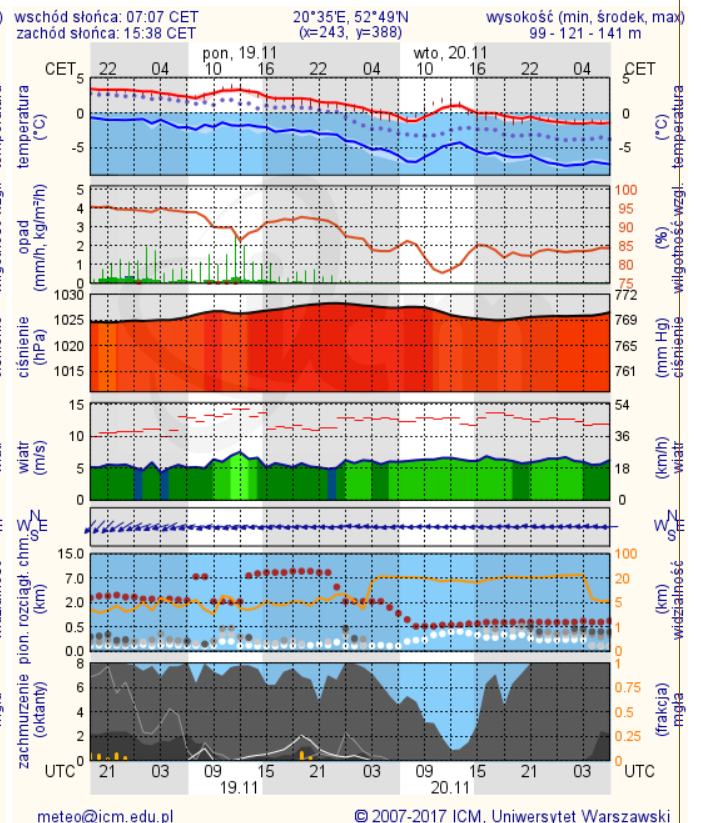

ZESTAWIENIE DANYCH STATYSTYCZNYCH

Za okres: 18.11 – 19.11.2018 r.

	KOMENDA STOŁECZNA POLICJI	W analizowanym okresie	Od początku roku
	1) Odnotowano wypadków	4	2321
	2) Ofiary śmiertelne w wypadkach drogowych/ kolejowych/ lotniczych	0/0/0	71/20/1
	3) Osoby ranne w wypadkach drogowych/kolejowych/lotniczych	4/0/0	3625/7/2
	4) Utonięcia /wychłodzenia	0/0	22/3
	KOMENDA WOJEWÓDZKA POLICJI	W analizowanym okresie	Od początku roku
	1) Odnotowano wypadków	11	2149
	2) Ofiary śmiertelne w wypadkach drogowych/ kolejowych/ lotniczych	2/0/0	235/12/0
	3) Osoby ranne w wypadkach drogowych/kolejowych/lotniczych	14/0/0	2536/1/1
	4) Utonięcia/wychłodzenia	0/0	39/6
	KOMENDA WOJEWÓDZKA PAŃSTWOWEJ STRAŻY POŻARNEJ	W analizowanym okresie	Od początku roku
	1) Liczba pożarów	23	21138
	2) Ofiary śmiertelne w pożarach/zaczadzenia	0/0	51/10
	3) Osoby ranne w pożarach/podtrute, CO	0/0	360/16
	NADWIŚLAŃSKI ODDZIAŁ STRAŻY GRANICZNEJ	W dniu 18.11.2018	Od 01.01.2018
	1) Ruch graniczny: schengen/non-schengen	31419/21783	12251912/6859782
	2) Złożone wnioski o nadanie statusu uchodźcy	0	316
	3) Cudzoziemcy, którym odmówiono wjazdu do RP/zatrzymano	1/1	657/1072

IMGW-PIB OSTRZEŻGA: MARZNĄCE OPADY/1 mazowieckie (19 powiatów)
od 17:30 18.11 do 03:00 19.11.2018
marznące opady, drogi śliskie. Dotyczy powiatów: białobrzegi, garwoliński, grodziski, grójecki, kozienicki, lipski, łosicki, miński, otwocki, piaseczyński, pruszkowski, przysuski, Radom, radomski, Siedlce, siedlecki, szydlowiecki, zwoleński i żyrardowski.

METEOROGRAMY

dla głównych miast województwa mazowieckiego:

Warszawa

Radom

Płock

Ciechanów

Ostrołęka

Siedlce