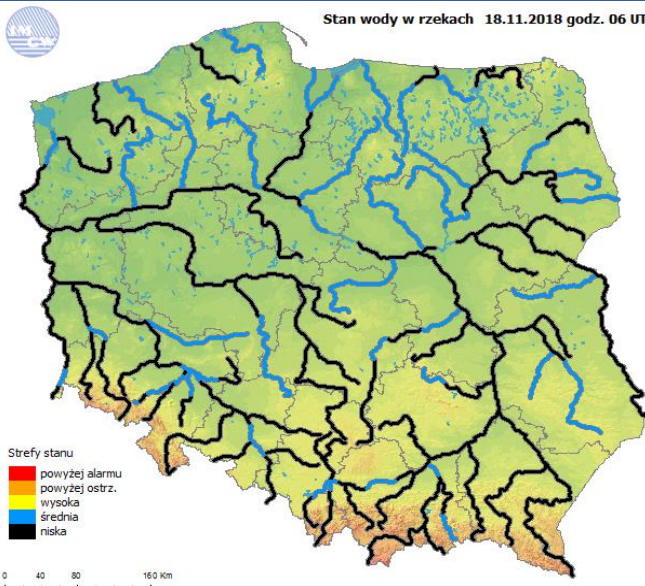

Opad atmosferyczny

Poziomy jakości powietrza

Więcej informacji o poziomach i indeksie jakości powietrza znajdziesz w zakładkach [Skala jakości powietrza](#) oraz [Indeks jakości powietrza](#)

* Ze względów technicznych mapa dynamiczna może działać wolniej.

INFORMACJE HYDROLOGICZNO – METEOROLOGICZNE

Stan wody w rzekach

Stan wody w rzekach 18.11.2018 godz. 06 UTC

Sfery stanu
 powyżej alarmu
 powyżej ostrz.
 wysoka
 średnia
 niska

Rozkład dobowej sumy opadów

Rozkład dobowej sumy opadów [mm]
 (od godz. 06:00 UTC dnia 17.11 do godz. 06:00 UTC dnia 18.11.2018)