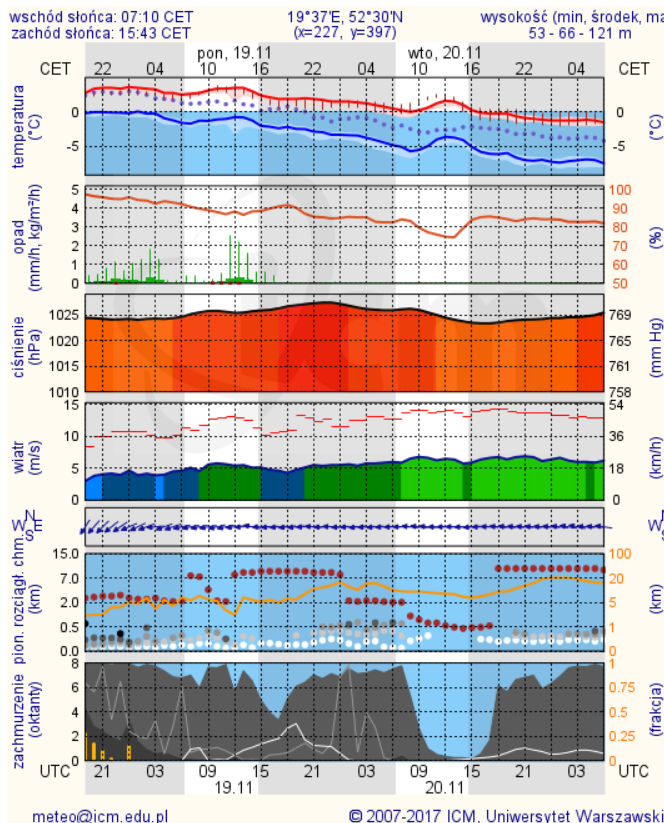

ZESTAWIENIE DANYCH STATYSTYCZNYCH

Za okres: 18.11 – 19.11.2018 r.

	KOMENDA STOŁECZNA POLICJI	W analizowanym okresie	Od początku roku
	1) Odnotowano wypadków	4	2321
	2) Ofiary śmiertelne w wypadkach drogowych/ kolejowych/ lotniczych	0/0/0	71/20/1
	3) Osoby ranne w wypadkach drogowych/kolejowych/lotniczych	4/0/0	3625/7/2
	4) Utonięcia /wychłodzenia	0/0	22/3
	KOMENDA WOJEWÓDZKA POLICJI	W analizowanym okresie	Od początku roku
	1) Odnotowano wypadków	11	2149
	2) Ofiary śmiertelne w wypadkach drogowych/ kolejowych/ lotniczych	2/0/0	235/12/0
	3) Osoby ranne w wypadkach drogowych/kolejowych/lotniczych	14/0/0	2536/1/1
	4) Utonięcia/wychłodzenia	0/0	39/6
	KOMENDA WOJEWÓDZKA PAŃSTWOWEJ STRAŻY POŻARNEJ	W analizowanym okresie	Od początku roku
	1) Liczba pożarów	23	21138
	2) Ofiary śmiertelne w pożarach/zaczadzenia	0/0	51/10
	3) Osoby ranne w pożarach/podtrute, CO	0/0	360/16
	NADWIŚLAŃSKI ODDZIAŁ STRAŻY GRANICZNEJ	W dniu 18.11.2018	Od 01.01.2018
	1) Ruch graniczny: schengen/non-schengen	31419/21783	12251912/6859782
	2) Złożone wnioski o nadanie statusu uchodźcy	0	316
	3) Cudzoziemcy, którym odmówiono wjazdu do RP/zatrzymano	1/1	657/1072

IMGW-PIB OSTRZEŻGA: MARZNĄCE OPADY/1 mazowieckie (19 powiatów)
od 17:30 18.11 do 03:00 19.11.2018
marznące opady, drogi śliskie. Dotyczy powiatów: białobrzegi, garwoliński, grodziski, grójecki, kozienicki, lipski, łosicki, miński, otwocki, piaseczyński, pruszkowski, przysuski, Radom, radomski, Siedlce, siedlecki, szydlowiecki, zwoleński i żyrardowski.

METEOROGRAMY

dla głównych miast województwa mazowieckiego:

Warszawa

Radom

Płock

Ciechanów

Ostrołęka

Siedlce