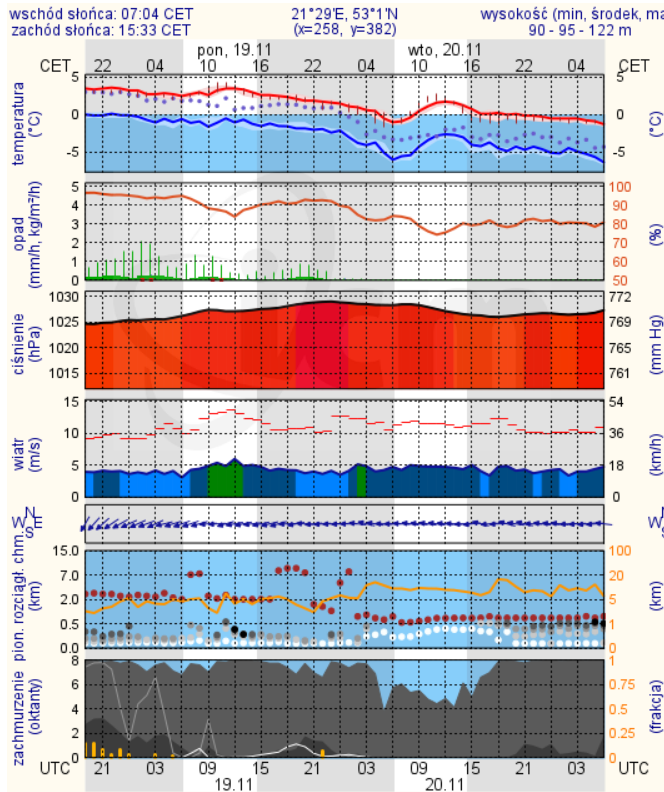

BRAK

Ostrzeżenia METEO/HYDRO

IMGW-PIB OSTRZEŻGA: MARZNĄCE OPADY/1 mazowieckie (23 powiatów)
od 09:30 18.11 do 13:00 18.11.2018
marznące opady, drogi śliskie. Dotyczy powiatów: gostyński, grodziski, legionowski, łosicki, miński, nowodworski, otwocki, piaseczyński, Płock, płocki, płoński, pruszkowski, pułtuski, Siedlce, siedlecki, sochaczewski, sokołowski, Warszawa, warszawski zachodni, węgrowski, wołomiński, wyszkowski i żyrardowski.

IMGW-PIB OSTRZEŻGA: MARZNĄCE OPADY/1 mazowieckie (19 powiatów)
od 17:30 18.11 do 03:00 19.11.2018
marznące opady, drogi śliskie. Dotyczy powiatów: białobrzegi, garwoliński, grodziski, grójecki, kozienicki, lipski, łosicki, miński, otwocki, piaseczyński, pruszkowski, przysuski, Radom, radomski, Siedlce, siedlecki, szydlowiecki, zwoleński i żyrardowski.

METEOROGRAMY

dla głównych miast województwa mazowieckiego:

Warszawa

Radom

Płock

Ciechanów

Ostrołęka

Siedlce