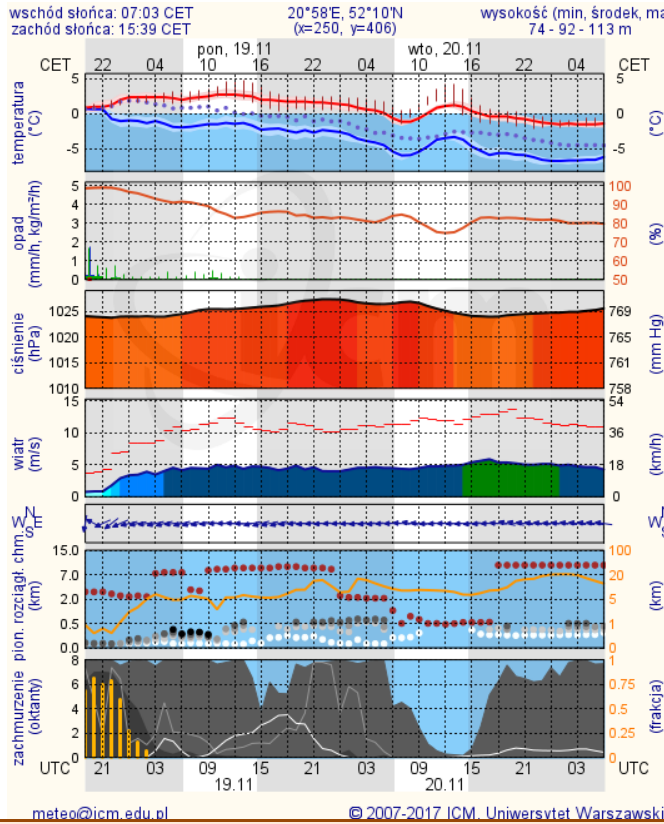

METEOROGRAMY

dla głównych miast województwa mazowieckiego:

Warszawa