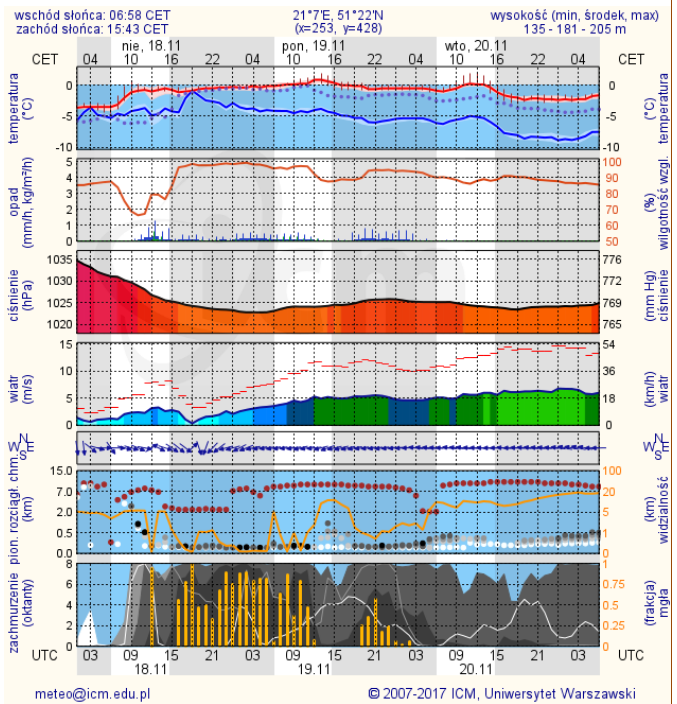

METEOROGRAMY

dla głównych miast województwa mazowieckiego:

Warszawa

Radom