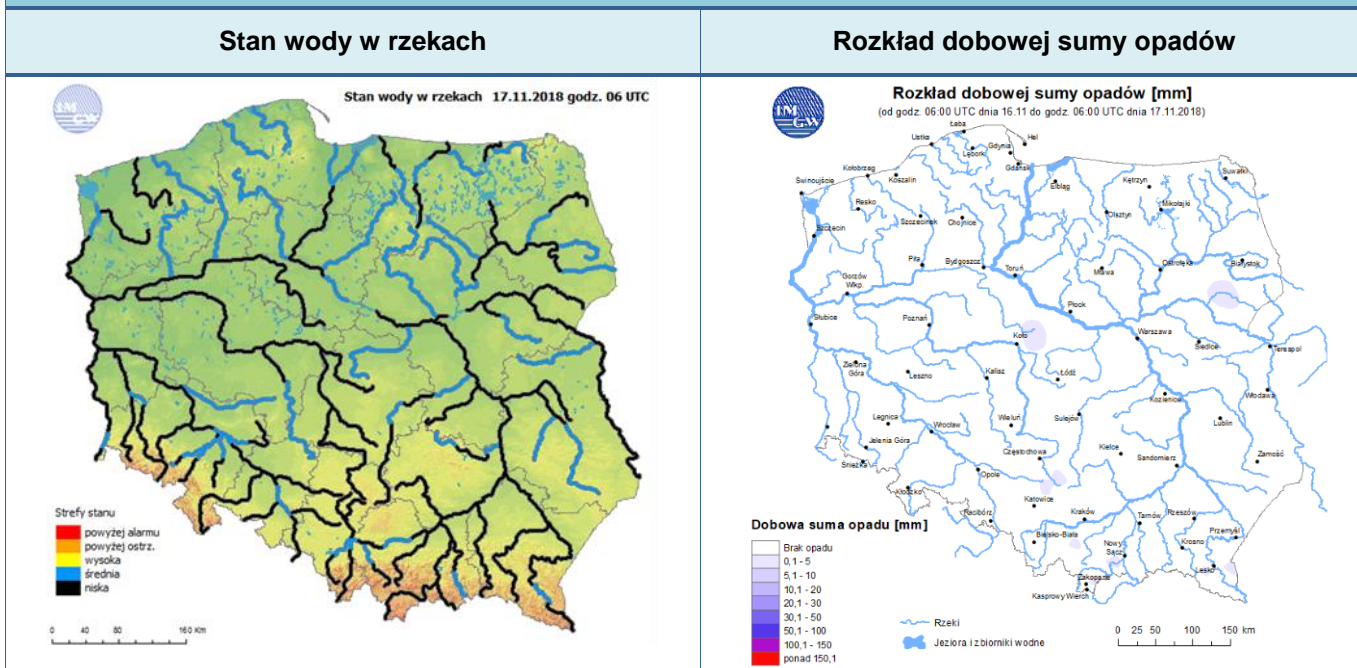

INFORMACJE HYDROLOGICZNO – METEOROLOGICZNE