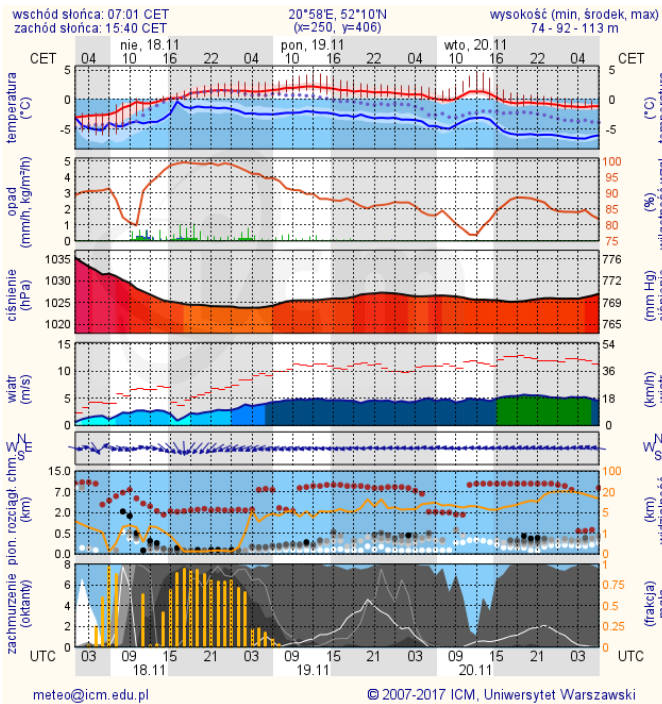

METEOROGRAMY

dla głównych miast województwa mazowieckiego:

Warszawa

Radom