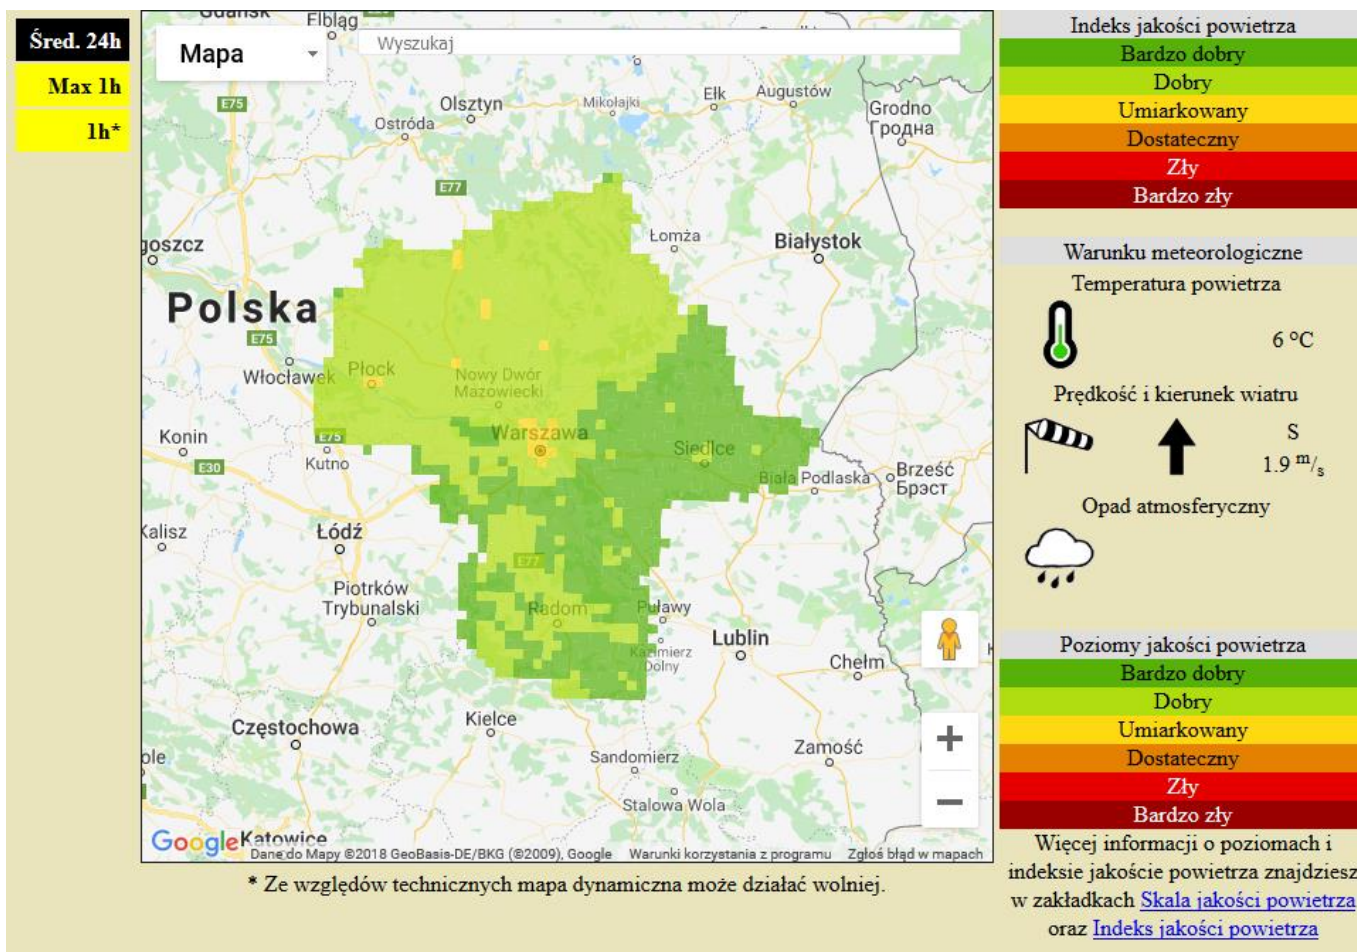

PROGNOZA JAKOŚCI POWIETRZA NA DZIŚ