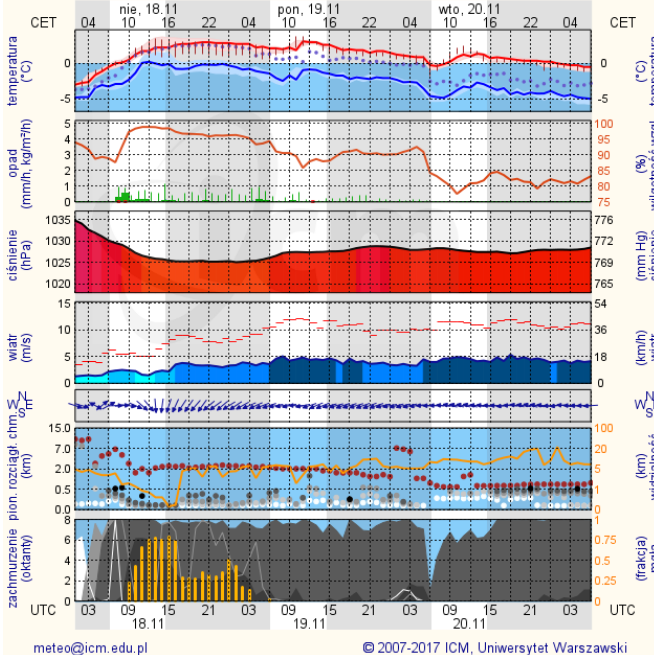

Ostrołęka

wschód słońca: 07:03 CET   21°29'E, 53°11'N   wysokość (min, środek, max)
zachód słońca: 15:35 CET   (x=268, y=382)   90 - 95 - 122 m