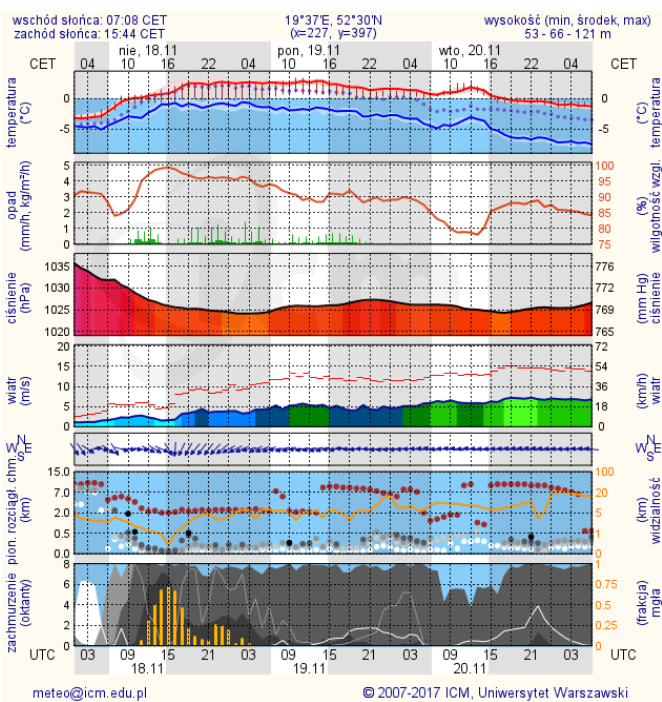

Płock

Ciechanów