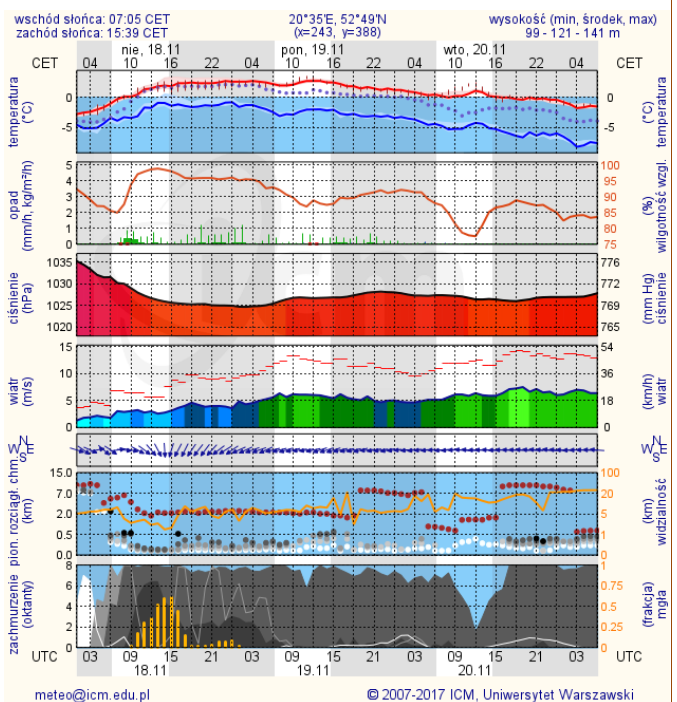

Płock

Ciechanów