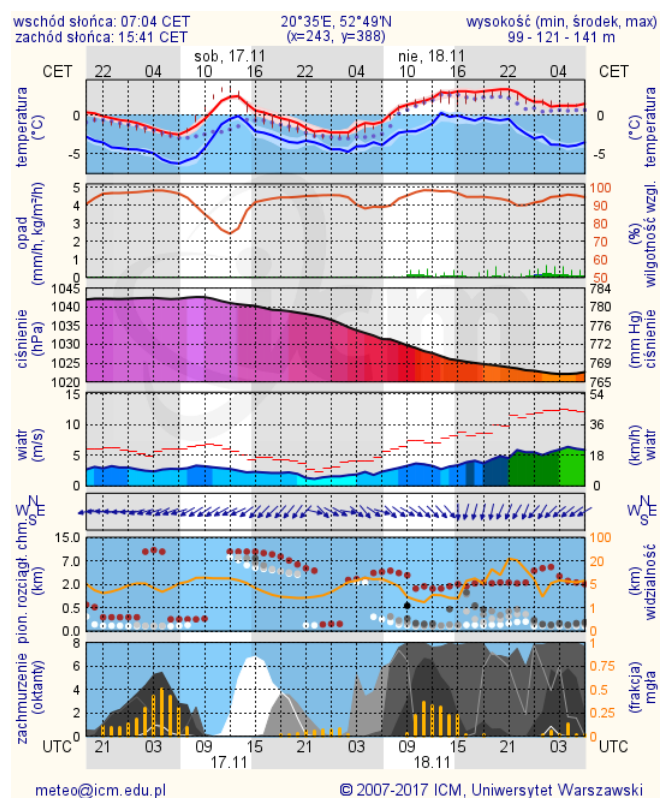

BIULETYN INFORMACYJNY NR 320/2018
za okres od 16.11.2018 r. od godz. 7.00 do 17.11.2018 r. do godz. 7.00

sobota, dnia 17.11.2018 r.

Najważniejsze zdarzenia z minionej doby

1. Warszawa, ul. Nowogrodzka 59 - upadek mężczyzny z 9 piętra, jedna ofiara śmiertelna.

Wybierz datę: 2018-11-16, Pt Zestawienie dobowe (średnie)- Stacje automatyczne

Stacja	Pomiar	PM10 [$\mu\text{g}/\text{m}^3$]	PM2.5 [$\mu\text{g}/\text{m}^3$]	O ₃ [$\mu\text{g}/\text{m}^3$]		NO ₂ [$\mu\text{g}/\text{m}^3$]	SO ₂ [$\mu\text{g}/\text{m}^3$]	CO [$\mu\text{g}/\text{m}^3$]		C ₆ H ₆ [$\mu\text{g}/\text{m}^3$]
		Pył zawieszony PM10 S24h	Pył zawieszony PM 2.5 S24h	S24h	S8 _{max}	Dwutlenek azotu S24h	Dwutlenek siarki S24h	Tlenek węgla S24h	S8 _{max}	Benzen S24h
Belsk-IGFPAN				17.7	38.9	11.3	2.1	292	352	
Granica-KPN				25.4	47.1	11.4	3.5			
Guty Duże				25.8	45	3.3	2.1			
Konstancin-Jeziorna		25.1	19.3	18.5	37.4	13.3	3.1	408	484	
Legionowo-Zegrzyńska			23.1	21.8	43.1	12.1	3.6			
Otwock-Brzozowa			30.9	18.5	41.2	18.3	4	507	812	
Piastów-Pułaskiego			13.3	11.9	33.3	24.9	3			
Płock-Gimnazjum				21.7	34.7	15.2	1.2	174	262	0.8
Płock-Reja		16.9	13.1	22.8	40.6	18	2.5	441	516	1.4
Radom-Tochtermana		25.8	24.9	9.1	20.8	18.4	2.8	379	482	0.5
Siedlce-Konarskiego		26.5	22.4							
Warszawa-Komunikacyjna		28.1	23.2			31.1		593	686	0.4
Warszawa-Marszałkowska										
Warszawa-Podleśna				13.7	32					
Warszawa-Targówek		25.2	18.1	16.8	34.6	18.4	2.4			
Warszawa-Ursynów		28.2	20.4	20.7	42.1	6.8	0.6			
Żyrardów-Roosevelta		32.6	25							

Ostrzeżenia METEO/HYDRO

METEOROGRAMY

dla głównych miast województwa mazowieckiego:

Warszawa

Radom

Płock

Ciechanów

Ostrołęka

wschód słońca: 07:01 CET 21°29'E, 53°11'N wysokość (min, środek, max)
zachód słońca: 15:36 CET (x=258, y=382) 90 - 95 - 122 m

meteo@icm.edu.pl

© 2007-2017 ICM, Uniwersytet Warszawski

Siedlce

wschód słońca: 06:54 CET 22°12'E, 52°8'N wysokość (min, środek, max)
zachód słońca: 15:37 CET (x=271, y=406) 149 - 164 - 183 m