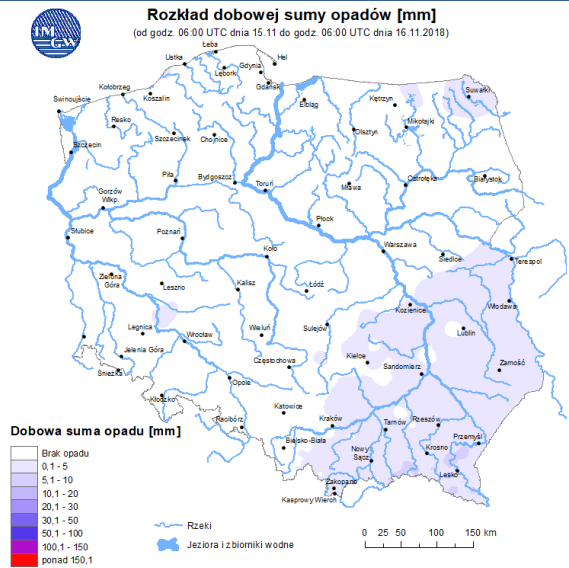

BIULETYN INFORMACYJNY NR 320/2018
za okres od 16.11.2018 r. od godz. 7.00 do 17.11.2018 r. do godz. 7.00

sobota, dnia 17.11.2018 r.

Najważniejsze zdarzenia z minionej doby

1. Warszawa, ul. Nowogrodzka 59 - upadek mężczyzny z 9 piętra, jedna ofiara śmiertelna.

Wybierz datę: 2018-11-16, Pt Zestawienie dobowe (średnie)- Stacje automatyczne

Stacja	Pomiar	PM10 [$\mu\text{g}/\text{m}^3$]	PM2.5 [$\mu\text{g}/\text{m}^3$]	O ₃ [$\mu\text{g}/\text{m}^3$]		NO ₂ [$\mu\text{g}/\text{m}^3$]	SO ₂ [$\mu\text{g}/\text{m}^3$]	CO [$\mu\text{g}/\text{m}^3$]		C ₆ H ₆ [$\mu\text{g}/\text{m}^3$]
		Pył zawieszony PM10 S24h	Pył zawieszony PM 2.5 S24h	S24h	S8 _{max}	Dwutlenek azotu S24h	Dwutlenek siarki S24h	Tlenek węgla S24h	S8 _{max}	Benzen S24h
Belsk-IGFPAN				17.7	38.9	11.3	2.1	292	352	
Granica-KPN				25.4	47.1	11.4	3.5			
Guty Duże				25.8	45	3.3	2.1			
Konstancin-Jeziorna		25.1	19.3	18.5	37.4	13.3	3.1	408	484	
Legionowo-Zegrzyńska			23.1	21.8	43.1	12.1	3.6			
Otwock-Brzozowa			30.9	18.5	41.2	18.3	4	507	812	
Piastów-Pułaskiego			13.3	11.9	33.3	24.9	3			
Płock-Gimnazjum				21.7	34.7	15.2	1.2	174	262	0.8
Płock-Reja		16.9	13.1	22.8	40.6	18	2.5	441	516	1.4
Radom-Tochtermana		25.8	24.9	9.1	20.8	18.4	2.8	379	482	0.5
Siedlce-Konarskiego		26.5	22.4							
Warszawa-Komunikacyjna		28.1	23.2			31.1		593	686	0.4
Warszawa-Marszałkowska										
Warszawa-Podleśna				13.7	32					
Warszawa-Targówek		25.2	18.1	16.8	34.6	18.4	2.4			
Warszawa-Ursynów		28.2	20.4	20.7	42.1	6.8	0.6			
Żyrardów-Roosevelta		32.6	25							

PROGNOZA JAKOŚCI POWIETRZA NA DZIŚ

INFORMACJE HYDROLOGICZNO – METEOROLOGICZNE

Stan wody w rzekach

Rozkład dobowej sumy opadów

Prognoza pogody dla Polski na dziś

Prognoza pogody dla Polski na jutro

Ostrzeżenie - jakość powietrza

Ostrzeżenia METEO/HYDRO

METEOROGRAMY

dla głównych miast województwa mazowieckiego:

Warszawa

Radom

Płock

Ciechanów

Ostrołęka