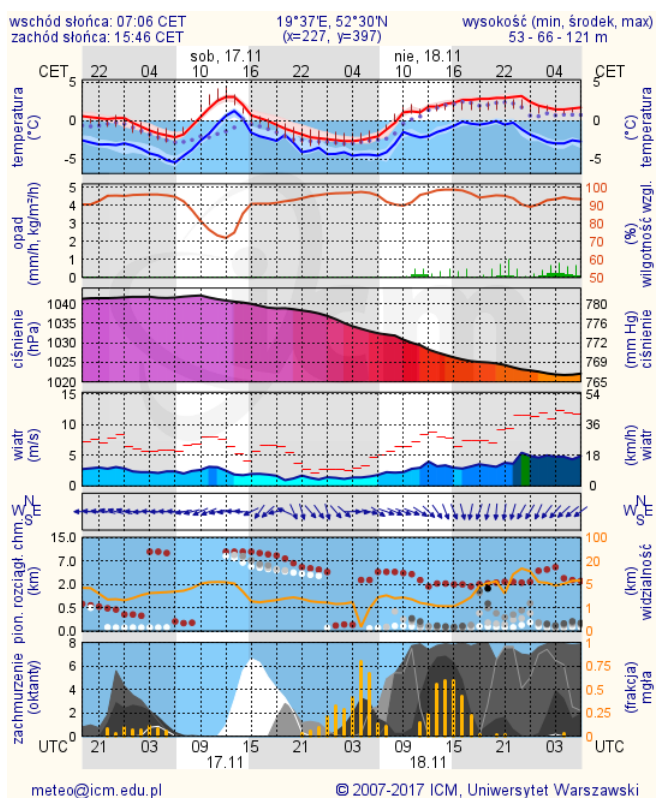

BIULETYN INFORMACYJNY NR 320/2018
za okres od 16.11.2018 r. od godz. 7.00 do 17.11.2018 r. do godz. 7.00

sobota, dnia 17.11.2018 r.

Najważniejsze zdarzenia z minionej doby

1. Warszawa, ul. Nowogrodzka 59 - upadek mężczyzny z 9 piętra, jedna ofiara śmiertelna.

Wybierz datę: 2018-11-16, Pt Zestawienie dobowe (średnie)- Stacje automatyczne

Stacja	Pomiar	PM10 [$\mu\text{g}/\text{m}^3$]	PM2.5 [$\mu\text{g}/\text{m}^3$]	O ₃ [$\mu\text{g}/\text{m}^3$]		NO ₂ [$\mu\text{g}/\text{m}^3$]	SO ₂ [$\mu\text{g}/\text{m}^3$]	CO [$\mu\text{g}/\text{m}^3$]		C ₆ H ₆ [$\mu\text{g}/\text{m}^3$]
		Pył zawieszony PM10 S24h	Pył zawieszony PM 2.5 S24h	S24h	S8 _{max}	Dwutlenek azotu S24h	Dwutlenek siarki S24h	Tlenek węgla S24h	S8 _{max}	Benzen S24h
Belsk-IGFPAN				17.7	38.9	11.3	2.1	292	352	
Granica-KPN				25.4	47.1	11.4	3.5			
Guty Duże				25.8	45	3.3	2.1			
Konstancin-Jeziorna		25.1	19.3	18.5	37.4	13.3	3.1	408	484	
Legionowo-Zegrzyńska			23.1	21.8	43.1	12.1	3.6			
Otwock-Brzozowa			30.9	18.5	41.2	18.3	4	507	812	
Piastów-Pułaskiego			13.3	11.9	33.3	24.9	3			
Płock-Gimnazjum				21.7	34.7	15.2	1.2	174	262	0.8
Płock-Reja		16.9	13.1	22.8	40.6	18	2.5	441	516	1.4
Radom-Tochtermana		25.8	24.9	9.1	20.8	18.4	2.8	379	482	0.5
Siedlce-Konarskiego		26.5	22.4							
Warszawa-Komunikacyjna		28.1	23.2			31.1		593	686	0.4
Warszawa-Marszałkowska										
Warszawa-Podleśna				13.7	32					
Warszawa-Targówek		25.2	18.1	16.8	34.6	18.4	2.4			
Warszawa-Ursynów		28.2	20.4	20.7	42.1	6.8	0.6			
Żyrardów-Roosevelta		32.6	25							

Ostrzeżenia METEO/HYDRO

METEOROGRAMY

dla głównych miast województwa mazowieckiego:

Warszawa

Radom

Płock

Ciechanów

Ostrołęka

wschód słońca: 07:01 CET 21°29'E, 53°11'N wysokość (min, środek, max)
zachód słońca: 15:36 CET (x=258, y=382) 90 - 95 - 122 m

meteo@icm.edu.pl

© 2007-2017 ICM, Uniwersytet Warszawski

Siedlce

wschód słońca: 06:54 CET 22°12'E, 52°8'N wysokość (min, środek, max)
zachód słońca: 15:37 CET (x=271, y=406) 149 - 164 - 183 m