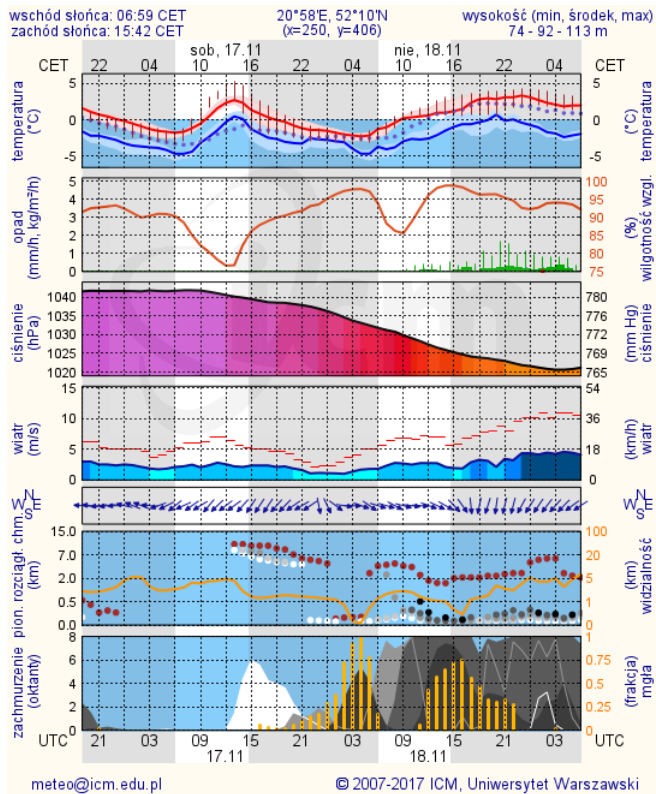

METEOROGRAMY

dla głównych miast województwa mazowieckiego:

Warszawa