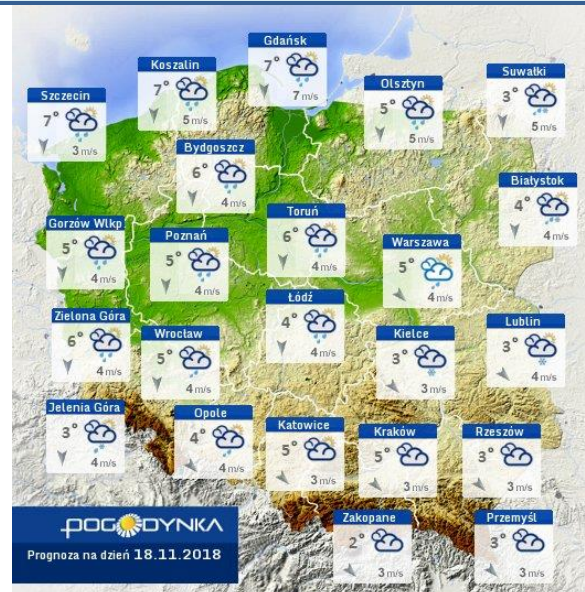

BIULETYN INFORMACYJNY NR 320/2018
za okres od 16.11.2018 r. od godz. 7.00 do 17.11.2018 r. do godz. 7.00

sobota, dnia 17.11.2018 r.

Najważniejsze zdarzenia z minionej doby

1. Warszawa, ul. Nowogrodzka 59 - upadek mężczyzny z 9 piętra, jedna ofiara śmiertelna.

Wybierz datę: 2018-11-16, Pt Zestawienie dobowe (średnie)- Stacje automatyczne

Stacja	Pomiar	PM10 [$\mu\text{g}/\text{m}^3$]	PM2.5 [$\mu\text{g}/\text{m}^3$]	O ₃ [$\mu\text{g}/\text{m}^3$]		NO ₂ [$\mu\text{g}/\text{m}^3$]	SO ₂ [$\mu\text{g}/\text{m}^3$]	CO [$\mu\text{g}/\text{m}^3$]		C ₆ H ₆ [$\mu\text{g}/\text{m}^3$]
		Pył zawieszony PM10 S24h	Pył zawieszony PM 2.5 S24h	S24h	S8 _{max}	Dwutlenek azotu S24h	Dwutlenek siarki S24h	Tlenek węgla S24h	S8 _{max}	Benzen S24h
Belsk-IGFPAN				17.7	38.9	11.3	2.1	292	352	
Granica-KPN				25.4	47.1	11.4	3.5			
Guty Duże				25.8	45	3.3	2.1			
Konstancin-Jeziorna		25.1	19.3	18.5	37.4	13.3	3.1	408	484	
Legionowo-Zegrzyńska			23.1	21.8	43.1	12.1	3.6			
Otwock-Brzozowa			30.9	18.5	41.2	18.3	4	507	812	
Piastów-Pułaskiego			13.3	11.9	33.3	24.9	3			
Płock-Gimnazjum				21.7	34.7	15.2	1.2	174	262	0.8
Płock-Reja		16.9	13.1	22.8	40.6	18	2.5	441	516	1.4
Radom-Tochtermana		25.8	24.9	9.1	20.8	18.4	2.8	379	482	0.5
Siedlce-Konarskiego		26.5	22.4							
Warszawa-Komunikacyjna		28.1	23.2			31.1		593	686	0.4
Warszawa-Marszałkowska										
Warszawa-Podleśna				13.7	32					
Warszawa-Targówek		25.2	18.1	16.8	34.6	18.4	2.4			
Warszawa-Ursynów		28.2	20.4	20.7	42.1	6.8	0.6			
Żyrardów-Roosevelta		32.6	25							

PROGNOZA JAKOŚCI POWIETRZA NA DZIŚ

INFORMACJE HYDROLOGICZNO – METEOROLOGICZNE

Stan wody w rzekach

Rozkład dobowej sumy opadów

Prognoza pogody dla Polski na dziś

Prognoza pogody dla Polski na jutro

Ostrzeżenie - jakość powietrza

Ostrzeżenia METEO/HYDRO

METEOROGRAMY

dla głównych miast województwa mazowieckiego:

Warszawa

Radom

Płock

Ciechanów

Ostrołęka