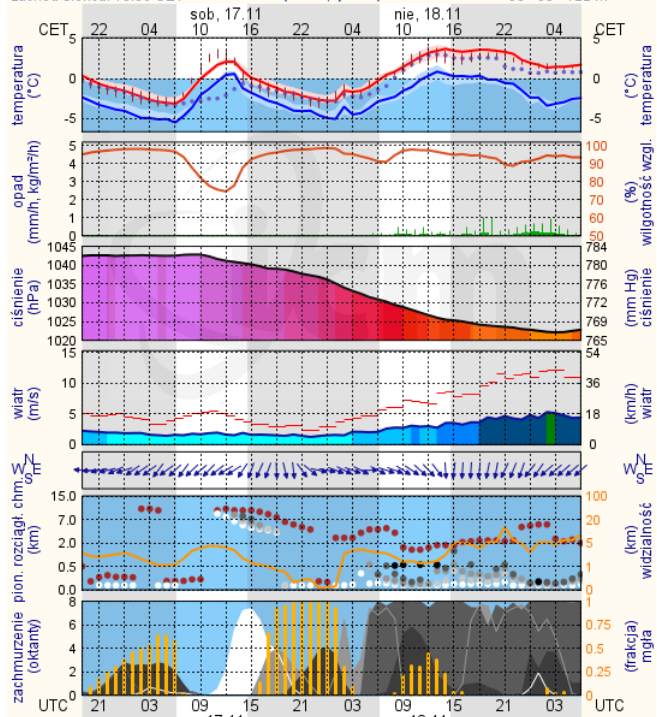

BIULETYN INFORMACYJNY NR 320/2018
za okres od 16.11.2018 r. od godz. 7.00 do 17.11.2018 r. do godz. 7.00

sobota, dnia 17.11.2018 r.

Najważniejsze zdarzenia z minionej doby

1. Warszawa, ul. Nowogrodzka 59 - upadek mężczyzny z 9 piętra, jedna ofiara śmiertelna.

Wybierz datę: 2018-11-16, Pt Zestawienie dobowe (średnie)- Stacje automatyczne

Stacja	Pomiar	PM10 [$\mu\text{g}/\text{m}^3$]	PM2.5 [$\mu\text{g}/\text{m}^3$]	O ₃ [$\mu\text{g}/\text{m}^3$]		NO ₂ [$\mu\text{g}/\text{m}^3$]	SO ₂ [$\mu\text{g}/\text{m}^3$]	CO [$\mu\text{g}/\text{m}^3$]		C ₆ H ₆ [$\mu\text{g}/\text{m}^3$]
		Pył zawieszony PM10 S24h	Pył zawieszony PM 2.5 S24h	S24h	S8 _{max}	Dwutlenek azotu S24h	Dwutlenek siarki S24h	Tlenek węgla S24h	S8 _{max}	Benzen S24h
Belsk-IGFPAN				17.7	38.9	11.3	2.1	292	352	
Granica-KPN				25.4	47.1	11.4	3.5			
Guty Duże				25.8	45	3.3	2.1			
Konstancin-Jeziorna		25.1	19.3	18.5	37.4	13.3	3.1	408	484	
Legionowo-Zegrzyńska			23.1	21.8	43.1	12.1	3.6			
Otwock-Brzozowa			30.9	18.5	41.2	18.3	4	507	812	
Piastów-Pułaskiego			13.3	11.9	33.3	24.9	3			
Płock-Gimnazjum				21.7	34.7	15.2	1.2	174	262	0.8
Płock-Reja		16.9	13.1	22.8	40.6	18	2.5	441	516	1.4
Radom-Tochtermana		25.8	24.9	9.1	20.8	18.4	2.8	379	482	0.5
Siedlce-Konarskiego		26.5	22.4							
Warszawa-Komunikacyjna		28.1	23.2			31.1		593	686	0.4
Warszawa-Marszałkowska										
Warszawa-Podleśna				13.7	32					
Warszawa-Targówek		25.2	18.1	16.8	34.6	18.4	2.4			
Warszawa-Ursynów		28.2	20.4	20.7	42.1	6.8	0.6			
Żyrardów-Roosevelta		32.6	25							

Ostrzeżenia METEO/HYDRO

METEOROGRAMY

dla głównych miast województwa mazowieckiego:

Warszawa

Radom

Płock

Ciechanów

Ostrołęka

wschód słońca: 07:01 CET 21°29'E, 53°11'N wysokość (min, środek, max)
zachód słońca: 15:36 CET (x=258, y=382) 90 - 95 - 122 m

meteo@icm.edu.pl

© 2007-2017 ICM, Uniwersytet Warszawski

Siedlce

wschód słońca: 06:54 CET 22°12'E, 52°8'N wysokość (min, środek, max)
zachód słońca: 15:37 CET (x=271, y=406) 149 - 164 - 183 m