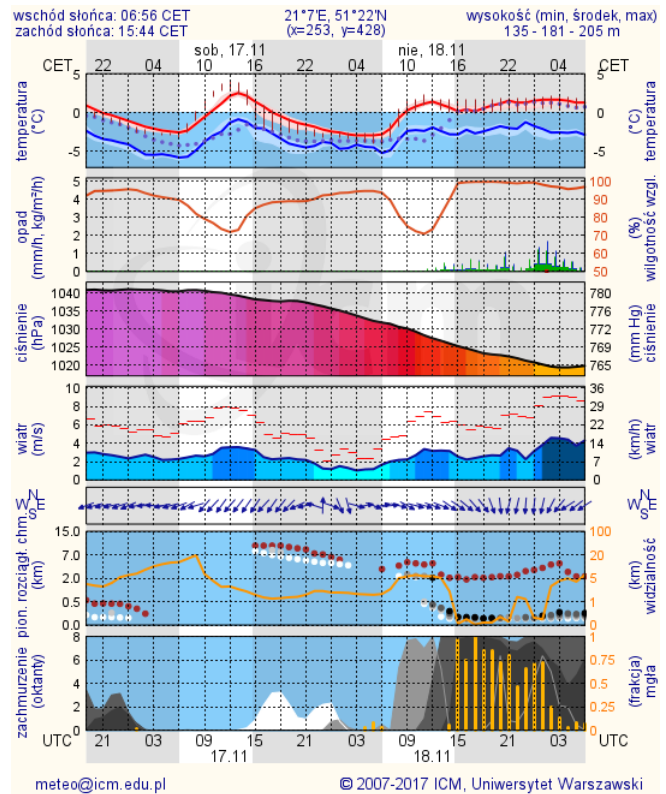

BIULETYN INFORMACYJNY NR 320/2018
za okres od 16.11.2018 r. od godz. 7.00 do 17.11.2018 r. do godz. 7.00

sobota, dnia 17.11.2018 r.

Najważniejsze zdarzenia z minionej doby

1. Warszawa, ul. Nowogrodzka 59 - upadek mężczyzny z 9 piętra, jedna ofiara śmiertelna.

Wybierz datę: 2018-11-16, Pt Zestawienie dobowe (średnie)- Stacje automatyczne

Stacja	Pomiar	PM10 [$\mu\text{g}/\text{m}^3$]	PM2.5 [$\mu\text{g}/\text{m}^3$]	O ₃ [$\mu\text{g}/\text{m}^3$]		NO ₂ [$\mu\text{g}/\text{m}^3$]	SO ₂ [$\mu\text{g}/\text{m}^3$]	CO [$\mu\text{g}/\text{m}^3$]		C ₆ H ₆ [$\mu\text{g}/\text{m}^3$]
		Pył zawieszony PM10 S24h	Pył zawieszony PM 2.5 S24h	S24h	S8 _{max}	Dwutlenek azotu S24h	Dwutlenek siarki S24h	Tlenek węgla S24h	S8 _{max}	Benzen S24h
Belsk-IGFPAN				17.7	38.9	11.3	2.1	292	352	
Granica-KPN				25.4	47.1	11.4	3.5			
Guty Duże				25.8	45	3.3	2.1			
Konstancin-Jeziorna		25.1	19.3	18.5	37.4	13.3	3.1	408	484	
Legionowo-Zegrzyńska			23.1	21.8	43.1	12.1	3.6			
Otwock-Brzozowa			30.9	18.5	41.2	18.3	4	507	812	
Piastów-Pułaskiego			13.3	11.9	33.3	24.9	3			
Płock-Gimnazjum				21.7	34.7	15.2	1.2	174	262	0.8
Płock-Reja		16.9	13.1	22.8	40.6	18	2.5	441	516	1.4
Radom-Tochtermana		25.8	24.9	9.1	20.8	18.4	2.8	379	482	0.5
Siedlce-Konarskiego		26.5	22.4							
Warszawa-Komunikacyjna		28.1	23.2			31.1		593	686	0.4
Warszawa-Marszałkowska										
Warszawa-Podleśna				13.7	32					
Warszawa-Targówek		25.2	18.1	16.8	34.6	18.4	2.4			
Warszawa-Ursynów		28.2	20.4	20.7	42.1	6.8	0.6			
Żyrardów-Roosevelta		32.6	25							

Ostrzeżenia METEO/HYDRO

METEOROGRAMY

dla głównych miast województwa mazowieckiego:

Warszawa

Radom

Płock

Ciechanów

Ostrołęka

wschód słońca: 07:01 CET 21°29'E, 53°11'N wysokość (min, środek, max)
zachód słońca: 15:36 CET (x=258, y=382) 90 - 95 - 122 m

meteo@icm.edu.pl

© 2007-2017 ICM, Uniwersytet Warszawski

Siedlce

wschód słońca: 06:54 CET 22°12'E, 52°8'N wysokość (min, środek, max)
zachód słońca: 15:37 CET (x=271, y=406) 149 - 164 - 183 m