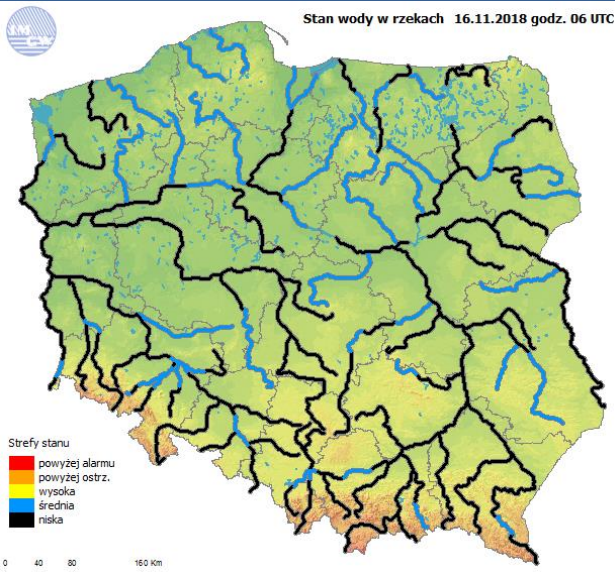

INFORMACJE HYDROLOGICZNO – METEOROLOGICZNE

Stan wody w rzekach