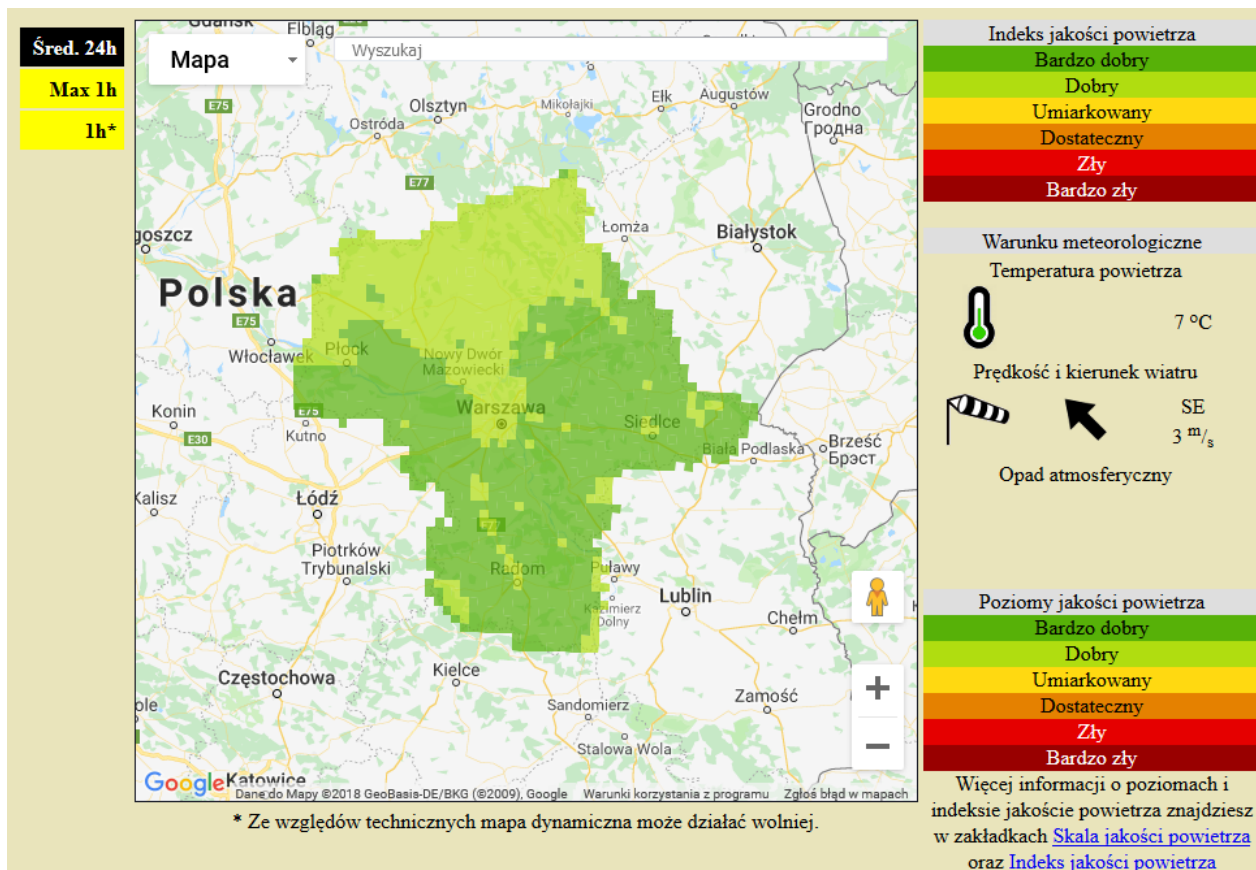

JAKOŚĆ POWIETRZA

Wyniki pomiarów zanieczyszczeń powietrza za minioną dobę [w $\mu\text{g}/\text{m}^3$] na automatycznych stacjach WIOŚ w Warszawie

Wybierz datę: 2018-11-16, Pt Zestawienie dobowe (średnie)- Stacje automatyczne

Stacja	Pomiar	PM10 [$\mu\text{g}/\text{m}^3$]	PM2.5 [$\mu\text{g}/\text{m}^3$]	O₃ [$\mu\text{g}/\text{m}^3$]		NO₂ [$\mu\text{g}/\text{m}^3$]	SO₂ [$\mu\text{g}/\text{m}^3$]	CO [$\mu\text{g}/\text{m}^3$]		C₆H₆ [$\mu\text{g}/\text{m}^3$]
		Pył zawieszony PM10 S24h	Pył zawieszony PM 2.5 S24h	S24h	S8_{max}	Dwutlenek azotu S24h	Dwutlenek siarki S24h	Tlenek węgla S24h	S8_{max}	Benzen S24h
Belsk-IGFPAN				17.7	38.9	11.3	2.1	292	352	
Granica-KPN				25.4	47.1	11.4	3.5			
Guty Duże				25.8	45	3.3	2.1			
Konstancin-Jeziorna		25.1	19.3	18.5	37.4	13.3	3.1	408	484	
Legionowo-Zegrzyńska			23.1	21.8	43.1	12.1	3.6			
Otwock-Brzozowa			30.9	18.5	41.2	18.3	4	507	812	
Piastów-Pułaskiego			13.3	11.9	33.3	24.9	3			
Płock-Gimnazjum				21.7	34.7	15.2	1.2	174	262	0.8
Płock-Reja		16.9	13.1	22.8	40.6	18	2.5	441	516	1.4
Radom-Tochtermana		25.8	24.9	9.1	20.8	18.4	2.8	379	482	0.5
Siedlce-Konarskiego		26.5	22.4							
Warszawa-Komunikacyjna		28.1	23.2			31.1		593	686	0.4
Warszawa-Marszałkowska										
Warszawa-Podleśna				13.7	32					
Warszawa-Targówek		25.2	18.1	16.8	34.6	18.4	2.4			
Warszawa-Ursynów		28.2	20.4	20.7	42.1	6.8	0.6			
Żyrardów-Roosevelta		32.6	25							

PROGNOZA JAKOŚCI POWIETRZA NA DZIŚ