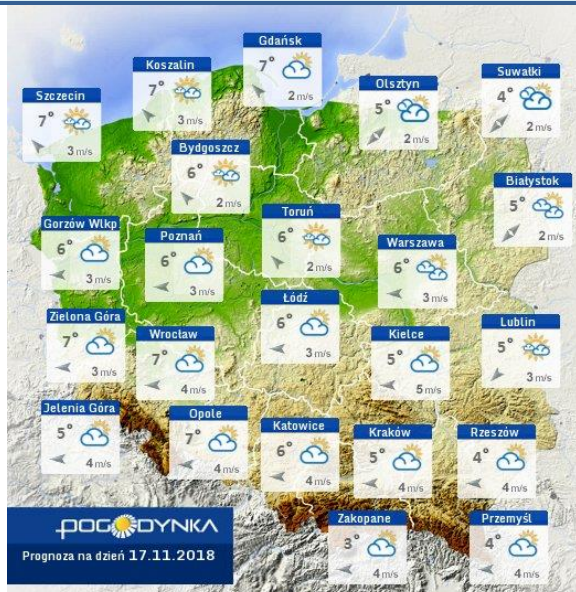

BIULETYN INFORMACYJNY NR 320/2018
za okres od 16.11.2018 r. od godz. 7.00 do 17.11.2018 r. do godz. 7.00

sobota, dnia 17.11.2018 r.

Najważniejsze zdarzenia z minionej doby

1. Warszawa, ul. Nowogrodzka 59 - upadek mężczyzny z 9 piętra, jedna ofiara śmiertelna.

Wybierz datę: 2018-11-16, Pt Zestawienie dobowe (średnie)- Stacje automatyczne

Stacja	Pomiar	PM10 [$\mu\text{g}/\text{m}^3$]	PM2.5 [$\mu\text{g}/\text{m}^3$]	O ₃ [$\mu\text{g}/\text{m}^3$]		NO ₂ [$\mu\text{g}/\text{m}^3$]	SO ₂ [$\mu\text{g}/\text{m}^3$]	CO [$\mu\text{g}/\text{m}^3$]		C ₆ H ₆ [$\mu\text{g}/\text{m}^3$]
		Pył zawieszony PM10 S24h	Pył zawieszony PM 2.5 S24h	S24h	S8 _{max}	Dwutlenek azotu S24h	Dwutlenek siarki S24h	Tlenek węgla S24h	S8 _{max}	Benzen S24h
Belsk-IGFPAN				17.7	38.9	11.3	2.1	292	352	
Granica-KPN				25.4	47.1	11.4	3.5			
Guty Duże				25.8	45	3.3	2.1			
Konstancin-Jeziorna		25.1	19.3	18.5	37.4	13.3	3.1	408	484	
Legionowo-Zegrzyńska			23.1	21.8	43.1	12.1	3.6			
Otwock-Brzozowa			30.9	18.5	41.2	18.3	4	507	812	
Piastów-Pułaskiego			13.3	11.9	33.3	24.9	3			
Płock-Gimnazjum				21.7	34.7	15.2	1.2	174	262	0.8
Płock-Reja		16.9	13.1	22.8	40.6	18	2.5	441	516	1.4
Radom-Tochtermana		25.8	24.9	9.1	20.8	18.4	2.8	379	482	0.5
Siedlce-Konarskiego		26.5	22.4							
Warszawa-Komunikacyjna		28.1	23.2			31.1		593	686	0.4
Warszawa-Marszałkowska										
Warszawa-Podleśna				13.7	32					
Warszawa-Targówek		25.2	18.1	16.8	34.6	18.4	2.4			
Warszawa-Ursynów		28.2	20.4	20.7	42.1	6.8	0.6			
Żyrardów-Roosevelta		32.6	25							

PROGNOZA JAKOŚCI POWIETRZA NA DZIŚ

INFORMACJE HYDROLOGICZNO – METEOROLOGICZNE

Stan wody w rzekach

Rozkład dobowej sumy opadów

Prognoza pogody dla Polski na dziś

Prognoza pogody dla Polski na jutro

Ostrzeżenie - jakość powietrza

Ostrzeżenia METEO/HYDRO

METEOROGRAMY

dla głównych miast województwa mazowieckiego:

Warszawa

Radom

Płock

Ciechanów

Ostrołęka