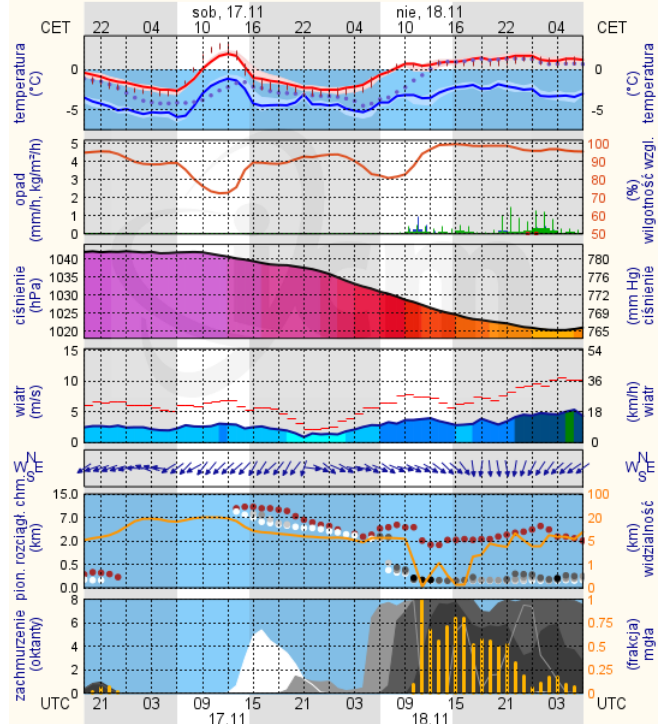

BIULETYN INFORMACYJNY NR 320/2018
za okres od 16.11.2018 r. od godz. 7.00 do 17.11.2018 r. do godz. 7.00

sobota, dnia 17.11.2018 r.

Najważniejsze zdarzenia z minionej doby

1. Warszawa, ul. Nowogrodzka 59 - upadek mężczyzny z 9 piętra, jedna ofiara śmiertelna.

Wybierz datę: 2018-11-16, Pt Zestawienie dobowe (średnie)- Stacje automatyczne

Stacja	Pomiar	PM10 [$\mu\text{g}/\text{m}^3$]	PM2.5 [$\mu\text{g}/\text{m}^3$]	O ₃ [$\mu\text{g}/\text{m}^3$]		NO ₂ [$\mu\text{g}/\text{m}^3$]	SO ₂ [$\mu\text{g}/\text{m}^3$]	CO [$\mu\text{g}/\text{m}^3$]		C ₆ H ₆ [$\mu\text{g}/\text{m}^3$]
		Pył zawieszony PM10 S24h	Pył zawieszony PM 2.5 S24h	S24h	S8 _{max}	Dwutlenek azotu S24h	Dwutlenek siarki S24h	Tlenek węgla S24h	S8 _{max}	Benzen S24h
Belsk-IGFPAN				17.7	38.9	11.3	2.1	292	352	
Granica-KPN				25.4	47.1	11.4	3.5			
Guty Duże				25.8	45	3.3	2.1			
Konstancin-Jeziorna		25.1	19.3	18.5	37.4	13.3	3.1	408	484	
Legionowo-Zegrzyńska			23.1	21.8	43.1	12.1	3.6			
Otwock-Brzozowa			30.9	18.5	41.2	18.3	4	507	812	
Piastów-Pułaskiego			13.3	11.9	33.3	24.9	3			
Płock-Gimnazjum				21.7	34.7	15.2	1.2	174	262	0.8
Płock-Reja		16.9	13.1	22.8	40.6	18	2.5	441	516	1.4
Radom-Tochtermana		25.8	24.9	9.1	20.8	18.4	2.8	379	482	0.5
Siedlce-Konarskiego		26.5	22.4							
Warszawa-Komunikacyjna		28.1	23.2			31.1		593	686	0.4
Warszawa-Marszałkowska										
Warszawa-Podleśna				13.7	32					
Warszawa-Targówek		25.2	18.1	16.8	34.6	18.4	2.4			
Warszawa-Ursynów		28.2	20.4	20.7	42.1	6.8	0.6			
Żyrardów-Roosevelta		32.6	25							

Ostrzeżenia METEO/HYDRO

METEOROGRAMY

dla głównych miast województwa mazowieckiego:

Warszawa

Radom

Płock

Ciechanów

Ostrołęka

wschód słońca: 07:01 CET 21°29'E, 53°11'N wysokość (min, środek, max)
zachód słońca: 15:36 CET (x=258, y=382) 90 - 95 - 122 m

meteo@icm.edu.pl

© 2007-2017 ICM, Uniwersytet Warszawski

Siedlce

wschód słońca: 06:54 CET 22°12'E, 52°8'N wysokość (min, środek, max)
zachód słońca: 15:37 CET (x=271, y=406) 149 - 164 - 183 m