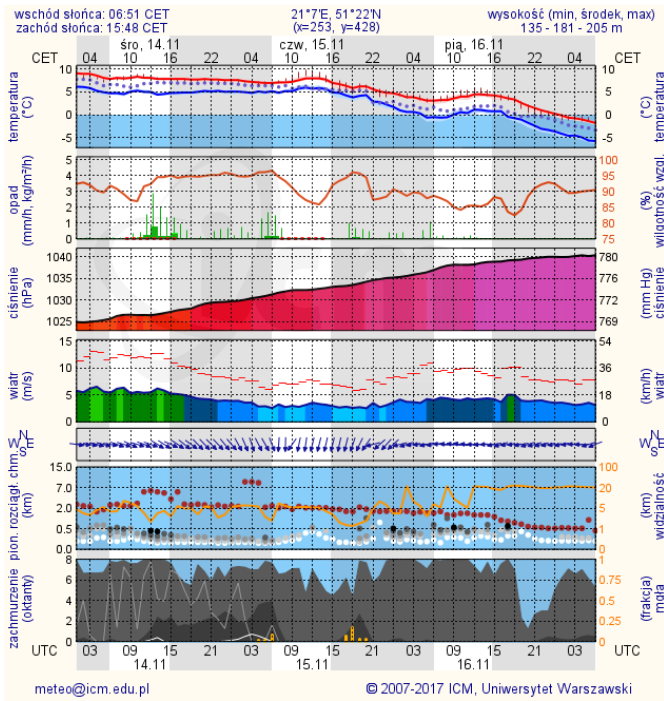

ZESTAWIENIE DANYCH STATYSTYCZNYCH

Za okres: 13.11 – 14.11.2018 r.

	KOMENDA STOŁECZNA POLICJI	W analizowanym okresie	Od początku roku
	1) Odnotowano wypadków	1	2280
	2) Ofiary śmiertelne w wypadkach drogowych/ kolejowych/ lotniczych	0/0/0	71/20/1
	3) Osoby ranne w wypadkach drogowych/kolejowych/lotniczych	1/0/0	3583/6/2
	4) Utonięcia /wychłodzenia	0/0	22/3
	KOMENDA WOJEWÓDZKA POLICJI	W analizowanym okresie	Od początku roku
	1) Odnotowano wypadków	13	2106
	2) Ofiary śmiertelne w wypadkach drogowych/ kolejowych/ lotniczych	3/0/0	230/12/0
	3) Osoby ranne w wypadkach drogowych/kolejowych/lotniczych	14/0/0	2490/1/1
	4) Utonięcia/wychłodzenia	0/0	39/6
	KOMENDA WOJEWÓDZKA PAŃSTWOWEJ STRAŻY POŻARNEJ	W analizowanym okresie	Od początku roku
	1) Liczba pożarów	35	20989
	2) Ofiary śmiertelne w pożarach/zaczadzenia	0/1	51/10
	3) Osoby ranne w pożarach/podtrute, CO	7/0	355/16
	NADWIŚLAŃSKI ODDZIAŁ STRAŻY GRANICZNEJ	W dniu 13.11.2018	Od 01.01.2018
	1) Ruch graniczny: schengen/non-schengen	29974/17070	12084607/6758341
	2) Złożone wnioski o nadanie statusu uchodźcy	7	314
	3) Cudzoziemcy, którym odmówiono wjazdu do RP/zatrzymano	2/8	640/1053

* Ze względów technicznych mapa dynamiczna może działać wolniej.

INFORMACJE HYDROLOGICZNO – METEOROLOGICZNE

Stan wody w rzekach

Rozkład dobowej sumy opadów

Prognoza pogody dla Polski na dziś

Prognoza pogody dla Polski na jutro

Ostrzeżenie - jakość powietrza

BRAK

Ostrzeżenia METEO/HYDRO

BRAK

METEOROGRAMY

dla głównych miast województwa mazowieckiego:

Warszawa

Radom

Płock

Ciechanów

Ostrołęka

Siedlce