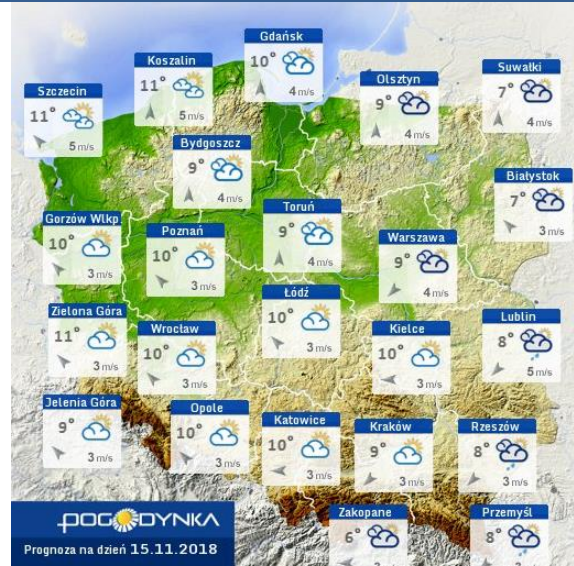

ZESTAWIENIE DANYCH STATYSTYCZNYCH

Za okres: 13.11 – 14.11.2018 r.

	KOMENDA STOŁECZNA POLICJI	W analizowanym okresie	Od początku roku
	1) Odnotowano wypadków	1	2280
	2) Ofiary śmiertelne w wypadkach drogowych/ kolejowych/ lotniczych	0/0/0	71/20/1
	3) Osoby ranne w wypadkach drogowych/kolejowych/lotniczych	1/0/0	3583/6/2
	4) Utonięcia /wychłodzenia	0/0	22/3
	KOMENDA WOJEWÓDZKA POLICJI	W analizowanym okresie	Od początku roku
	1) Odnotowano wypadków	13	2106
	2) Ofiary śmiertelne w wypadkach drogowych/ kolejowych/ lotniczych	3/0/0	230/12/0
	3) Osoby ranne w wypadkach drogowych/kolejowych/lotniczych	14/0/0	2490/1/1
	4) Utonięcia/wychłodzenia	0/0	39/6
	KOMENDA WOJEWÓDZKA PAŃSTWOWEJ STRAŻY POŻARNEJ	W analizowanym okresie	Od początku roku
	1) Liczba pożarów	35	20989
	2) Ofiary śmiertelne w pożarach/zaczadzenia	0/1	51/10
	3) Osoby ranne w pożarach/podtrute, CO	7/0	355/16
	NADWIŚLAŃSKI ODDZIAŁ STRAŻY GRANICZNEJ	W dniu 13.11.2018	Od 01.01.2018
	1) Ruch graniczny: schengen/non-schengen	29974/17070	12084607/6758341
	2) Złożone wnioski o nadanie statusu uchodźcy	7	314
	3) Cudzoziemcy, którym odmówiono wjazdu do RP/zatrzymano	2/8	640/1053

Prędkość i kierunek wiatru S
1.9 m/s

Opad atmosferyczny

Poziomy jakości powietrza

- Bardzo dobry
- Dobry
- Umiarkowany
- Dostateczny
- Zły
- Bardzo zły

Więcej informacji o poziomach i indeksie jakości powietrza znajdziesz w zakładkach [Skala jakości powietrza](#) oraz [Indeks jakości powietrza](#)

* Ze względów technicznych mapa dynamiczna może działać wolniej.

INFORMACJE HYDROLOGICZNO – METEOROLOGICZNE

Stan wody w rzekach

Rozkład dobowej sumy opadów

Prognoza pogody dla Polski na dziś

Prognoza pogody dla Polski na jutro