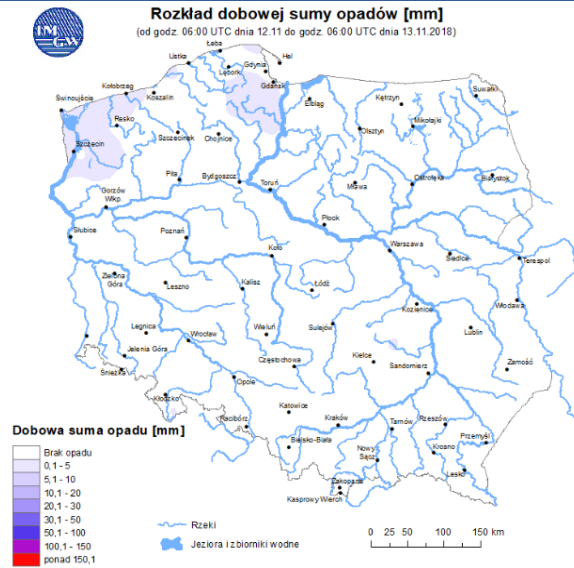

Wybierz datę: 2018-11-13, Wt Zestawienie dobowe (średnie)- Stacje automatyczne

Stacja	Pomiar Pył zawieszony PM10 S24h	PM10 [$\mu\text{g}/\text{m}^3$]	PM2.5 [$\mu\text{g}/\text{m}^3$]	O ₃ [$\mu\text{g}/\text{m}^3$]		NO ₂ [$\mu\text{g}/\text{m}^3$]	SO ₂ [$\mu\text{g}/\text{m}^3$]	CO [$\mu\text{g}/\text{m}^3$]		C ₆ H ₆ [$\mu\text{g}/\text{m}^3$]
				Ozon S24h	S8max			Tlenek węgla S24h	S8max	
Belsk-IGFPAN				25.2	28	16.2	4.3	370	477	
Granica-KPN				23.2	32.7	14.1	5.2			
Guty Duże				22.4	27.7	6.4	5.7			
Konstancin-Jeziorna	50.4	38		18.3	22.6	19.7	7.3	500	579	
Legionowo-Zegrzyńska		38.3		13.1	15.6	28.4	8.5			
Otwock-Brzozowa		44.3		19.9	25.5	24.4	11.5	498	586	
Piastów-Pułaskiego		30.1		9.6	11.5	28.6	4.1			
Płock-Gimnazjum										
Płock-Reja	41.5	32		16.7	22.2	25.1	4.1	626	760	0.9
Radom-Tochtermana	46.2	47.6		16.7	19.5	25.7	5	1172	1314	0.7
Siedlce-Konarskiego	45.1	36.9								
Warszawa-Komunikacyjna	60.3	50.3				52.9		958	1267	0.7
Warszawa-Marszałkowska										
Warszawa-Podleśna				8.8	11.3					
Warszawa-Targówek	52.9	35.7		12.1	15.4	28.4	5.2			
Warszawa-Ursynów	57.6	40.5		20.2	26.2	10.5	2.8			
Żyrardów-Roosevelta	44.4	34.2								

Prędkość i kierunek wiatru S
1.9 m/s

Opad atmosferyczny

Poziomy jakości powietrza

- Bardzo dobry
- Dobry
- Umiarkowany
- Dostateczny
- Zły
- Bardzo zły

Więcej informacji o poziomach i indeksie jakości powietrza znajdziesz w zakładkach [Skala jakości powietrza](#) oraz [Indeks jakości powietrza](#)

* Ze względów technicznych mapa dynamiczna może działać wolniej.

INFORMACJE HYDROLOGICZNO – METEOROLOGICZNE

Stan wody w rzekach

Rozkład dobowej sumy opadów

Prognoza pogody dla Polski na dziś

Prognoza pogody dla Polski na jutro