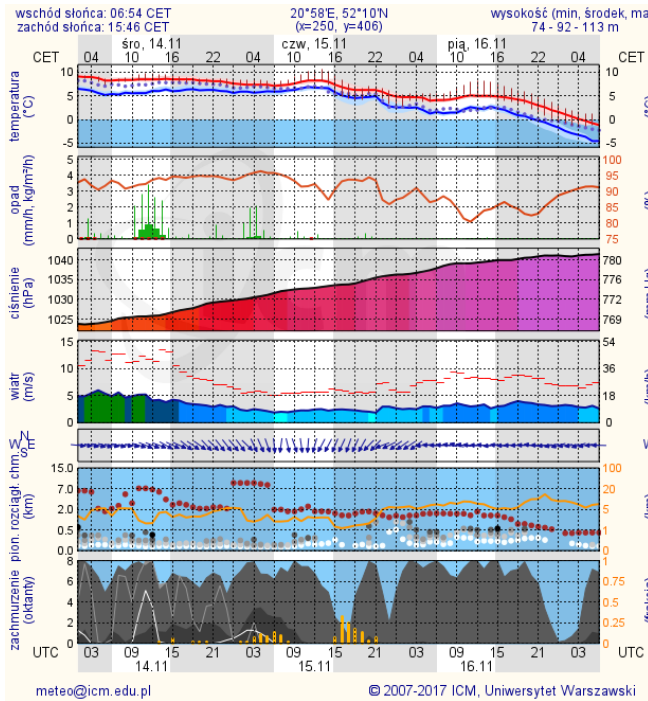

ZESTAWIENIE DANYCH STATYSTYCZNYCH

Za okres: 13.11 – 14.11.2018 r.

	KOMENDA STOŁECZNA POLICJI	W analizowanym okresie	Od początku roku
	1) Odnotowano wypadków	1	2280
	2) Ofiary śmiertelne w wypadkach drogowych/ kolejowych/ lotniczych	0/0/0	71/20/1
	3) Osoby ranne w wypadkach drogowych/kolejowych/lotniczych	1/0/0	3583/6/2
	4) Utonięcia /wychłodzenia	0/0	22/3
	KOMENDA WOJEWÓDZKA POLICJI	W analizowanym okresie	Od początku roku
	1) Odnotowano wypadków	13	2106
	2) Ofiary śmiertelne w wypadkach drogowych/ kolejowych/ lotniczych	3/0/0	230/12/0
	3) Osoby ranne w wypadkach drogowych/kolejowych/lotniczych	14/0/0	2490/1/1
	4) Utonięcia/wychłodzenia	0/0	39/6
	KOMENDA WOJEWÓDZKA PAŃSTWOWEJ STRAŻY POŻARNEJ	W analizowanym okresie	Od początku roku
	1) Liczba pożarów	35	20989
	2) Ofiary śmiertelne w pożarach/zaczadzenia	0/1	51/10
	3) Osoby ranne w pożarach/podtrute, CO	7/0	355/16
	NADWIŚLAŃSKI ODDZIAŁ STRAŻY GRANICZNEJ	W dniu 13.11.2018	Od 01.01.2018
	1) Ruch graniczny: schengen/non-schengen	29974/17070	12084607/6758341
	2) Złożone wnioski o nadanie statusu uchodźcy	7	314
	3) Cudzoziemcy, którym odmówiono wjazdu do RP/zatrzymano	2/8	640/1053

* Ze względów technicznych mapa dynamiczna może działać wolniej.

INFORMACJE HYDROLOGICZNO – METEOROLOGICZNE

Stan wody w rzekach

Rozkład dobowej sumy opadów

Prognoza pogody dla Polski na dziś

Prognoza pogody dla Polski na jutro

Ostrzeżenie - jakość powietrza

BRAK

Ostrzeżenia METEO/HYDRO

BRAK

METEOROGRAMY

dla głównych miast województwa mazowieckiego:

Warszawa

Radom

Płock

Ciechanów

Ostrołęka

Siedlce