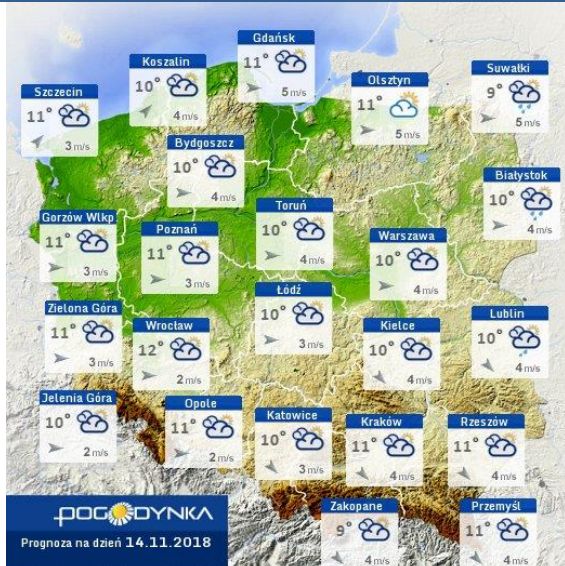

BIULETYN INFORMACYJNY NR 317/2018
za okres od 13.11.2018 r. od godz. 7.00 do 14.11.2018 r. do godz. 7.00

środa, dnia 14.11.2018 r.

Najważniejsze zdarzenia z minionej doby

- 1. Ostrów Mazowiecka** (powiat ostrowski) – wypadek drogowy, jedna ofiara śmiertelna.
- 2. Krześlinek** (powiat siedlecki) – wypadek drogowy, jedna ofiara śmiertelna i jedna ranna.
- 3. Radzanów** (powiat mławski) – wypadek drogowy, jedna ofiara śmiertelna.

Prędkość i kierunek wiatru S
1.9 m/s

Opad atmosferyczny

Poziomy jakości powietrza

- Bardzo dobry
- Dobry
- Umiarkowany
- Dostateczny
- Zły
- Bardzo zły

Więcej informacji o poziomach i indeksie jakości powietrza znajdziesz w zakładkach [Skala jakości powietrza](#) oraz [Indeks jakości powietrza](#)

* Ze względów technicznych mapa dynamiczna może działać wolniej.

INFORMACJE HYDROLOGICZNO – METEOROLOGICZNE

Stan wody w rzekach

Rozkład dobowej sumy opadów

Prognoza pogody dla Polski na dziś

Prognoza pogody dla Polski na jutro

Płock

Ciechanów

Ostrołęka

Siedlce