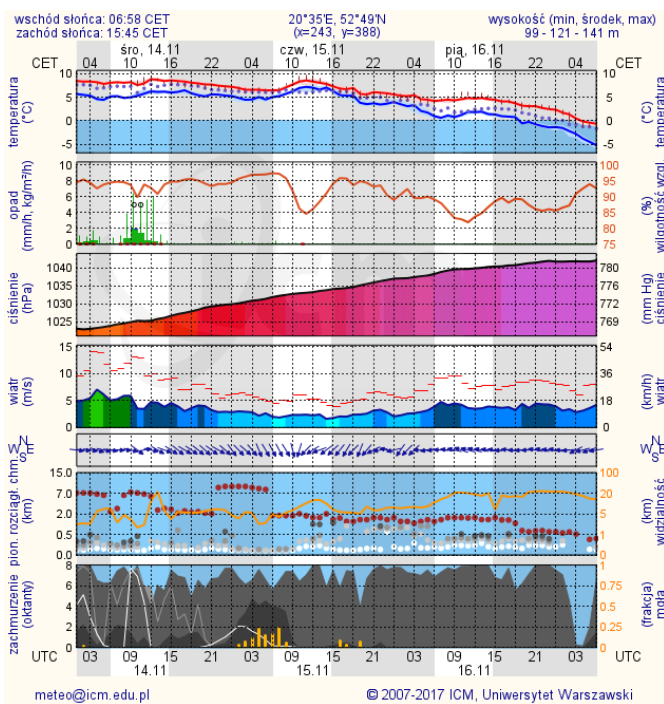

BIULETYN INFORMACYJNY NR 317/2018
za okres od 13.11.2018 r. od godz. 7.00 do 14.11.2018 r. do godz. 7.00

środa, dnia 14.11.2018 r.

Najważniejsze zdarzenia z minionej doby

- 1. Ostrów Mazowiecka** (powiat ostrowski) – wypadek drogowy, jedna ofiara śmiertelna.
- 2. Krześlinek** (powiat siedlecki) – wypadek drogowy, jedna ofiara śmiertelna i jedna ranna.
- 3. Radzanów** (powiat mławski) – wypadek drogowy, jedna ofiara śmiertelna.

* Ze względów technicznych mapa dynamiczna może działać wolniej.

INFORMACJE HYDROLOGICZNO – METEOROLOGICZNE

Stan wody w rzekach

Rozkład dobowej sumy opadów

Prognoza pogody dla Polski na dziś

Prognoza pogody dla Polski na jutro

Ostrzeżenie - jakość powietrza

BRAK

Ostrzeżenia METEO/HYDRO

BRAK

METEOROGRAMY

dla głównych miast województwa mazowieckiego:

Warszawa

Radom

Płock

Ciechanów

Ostrołęka

Siedlce