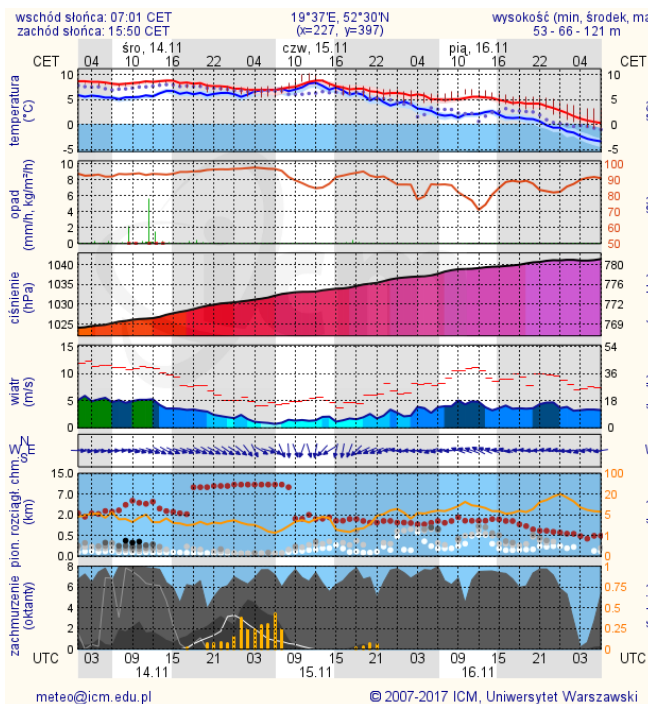

BIULETYN INFORMACYJNY NR 317/2018
za okres od 13.11.2018 r. od godz. 7.00 do 14.11.2018 r. do godz. 7.00

środa, dnia 14.11.2018 r.

Najważniejsze zdarzenia z minionej doby

- 1. Ostrów Mazowiecka** (powiat ostrowski) – wypadek drogowy, jedna ofiara śmiertelna.
- 2. Krześlinek** (powiat siedlecki) – wypadek drogowy, jedna ofiara śmiertelna i jedna ranna.
- 3. Radzanów** (powiat mławski) – wypadek drogowy, jedna ofiara śmiertelna.

* Ze względów technicznych mapa dynamiczna może działać wolniej.

INFORMACJE HYDROLOGICZNO – METEOROLOGICZNE

Stan wody w rzekach

Rozkład dobowej sumy opadów

Prognoza pogody dla Polski na dziś

Prognoza pogody dla Polski na jutro

Ostrzeżenie - jakość powietrza

BRAK

Ostrzeżenia METEO/HYDRO

BRAK

METEOROGRAMY

dla głównych miast województwa mazowieckiego:

Warszawa

Radom

Płock

Ciechanów

Ostrołęka

Siedlce