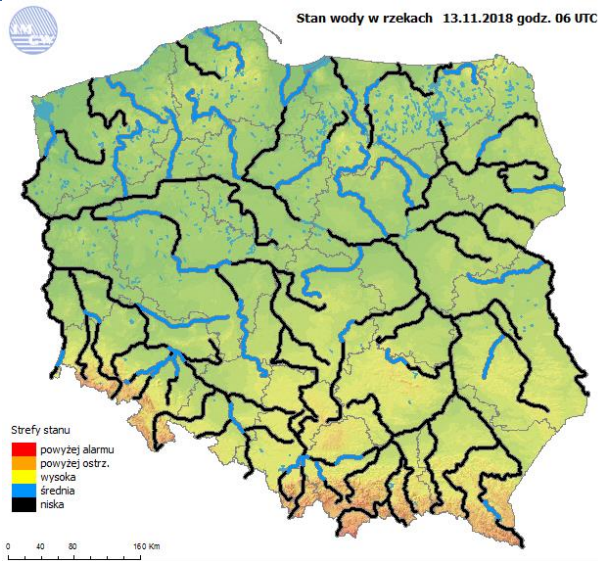

Wybierz datę: 2018-11-13, Wt Zestawienie dobowe (średnie)- Stacje automatyczne

Stacja	Pomiar Pył zawieszony PM10 S24h	PM10 [$\mu\text{g}/\text{m}^3$]	PM2.5 [$\mu\text{g}/\text{m}^3$]	O ₃ [$\mu\text{g}/\text{m}^3$]		NO ₂ [$\mu\text{g}/\text{m}^3$]	SO ₂ [$\mu\text{g}/\text{m}^3$]	CO [$\mu\text{g}/\text{m}^3$]		C ₆ H ₆ [$\mu\text{g}/\text{m}^3$]
				Ozon S24h	S8max			Tlenek węgla S24h	S8max	
Belsk-IGFPAN				25.2	28	16.2	4.3	370	477	
Granica-KPN				23.2	32.7	14.1	5.2			
Guty Duże				22.4	27.7	6.4	5.7			
Konstancin-Jeziorna	50.4	38		18.3	22.6	19.7	7.3	500	579	
Legionowo-Zegrzyńska		38.3		13.1	15.6	28.4	8.5			
Otwock-Brzozowa		44.3		19.9	25.5	24.4	11.5	498	586	
Piastów-Pułaskiego		30.1		9.6	11.5	28.6	4.1			
Płock-Gimnazjum										
Płock-Reja	41.5	32		16.7	22.2	25.1	4.1	626	760	0.9
Radom-Tochtermana	46.2	47.6		16.7	19.5	25.7	5	1172	1314	0.7
Siedlce-Konarskiego	45.1	36.9								
Warszawa-Komunikacyjna	60.3	50.3				52.9		958	1267	0.7
Warszawa-Marszałkowska										
Warszawa-Podleśna				8.8	11.3					
Warszawa-Targówek	52.9	35.7		12.1	15.4	28.4	5.2			
Warszawa-Ursynów	57.6	40.5		20.2	26.2	10.5	2.8			
Żyrardów-Roosevelta	44.4	34.2								

Prędkość i kierunek wiatru S
1.9 m/s

Opad atmosferyczny

Poziomy jakości powietrza

- Bardzo dobry
- Dobry
- Umiarkowany
- Dostateczny
- Zły
- Bardzo zły

Więcej informacji o poziomach i indeksie jakości powietrza znajdziesz w zakładkach [Skala jakości powietrza](#) oraz [Indeks jakości powietrza](#)

* Ze względów technicznych mapa dynamiczna może działać wolniej.

INFORMACJE HYDROLOGICZNO – METEOROLOGICZNE

Stan wody w rzekach

Rozkład dobowej sumy opadów

Prognoza pogody dla Polski na dziś

Prognoza pogody dla Polski na jutro