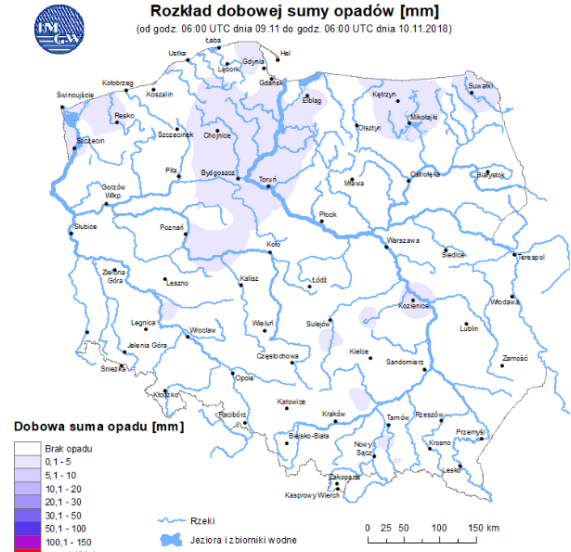

INFORMACJE HYDROLOGICZNO – METEOROLOGICZNE

Stan wody w rzekach

Stan wody w rzekach 10.11.2018 godz. 06 UTC

Strefy stanu

powyżej alarmu
powyżej ostrz.
wysoka
średnia
niska

Rozkład dobowej sumy opadów

Rozkład dobowej sumy opadów [mm]
(od godz. 06:00 UTC dnia 09.11 do godz. 06:00 UTC dnia 10.11.2018)

Dobowa suma opadu [mm]

Brak opadu
0,1 - 5
5,1 - 10
10,1 - 20
20,1 - 30
30,1 - 50
50,1 - 100
100,1 - 150
ponad 150,1

Rzeki

Jeziora i zbiorniki wodne

Prognoza pogody dla Polski na dziś

Prognoza pogody dla Polski na jutro