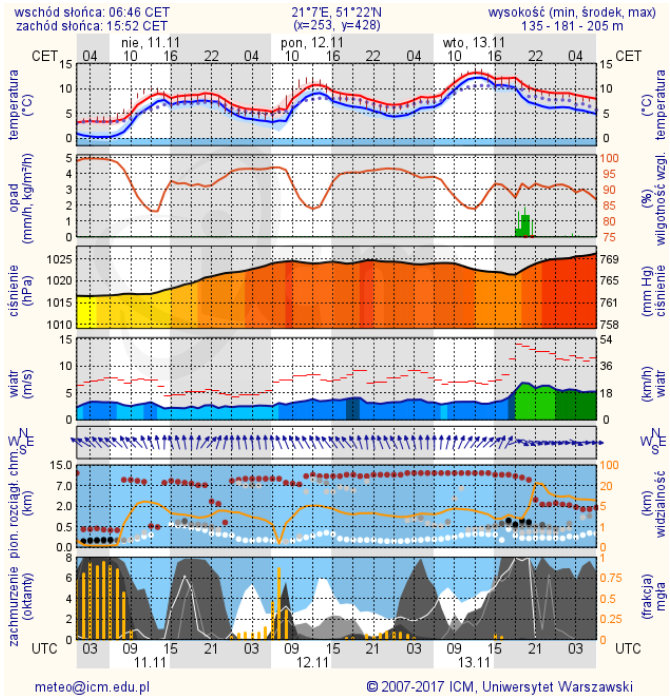

INFORMACJE HYDROLOGICZNO – METEOROLOGICZNE

Stan wody w rzekach

Stan wody w rzekach 10.11.2018 godz. 06 UTC

Strefy stanu

powyżej alarmu
powyżej ostrz.
wysoka
średnia
niska

Rozkład dobowej sumy opadów

Rozkład dobowej sumy opadów [mm]
(od godz. 06:00 UTC dnia 09.11 do godz. 06:00 UTC dnia 10.11.2018)

Dobowa suma opadu [mm]

Brak opadu
0,1 - 5
5,1 - 10
10,1 - 20
20,1 - 30
30,1 - 50
50,1 - 100
100,1 - 150
ponad 150,1

Rzeki

Jeziora i zbiorniki wodne

Prognoza pogody dla Polski na dziś

Prognoza pogody dla Polski na jutro

Zagrożenie pożarowe lasów

BRAK

Ostrzeżenia METEO/HYDRO

Zjawisko	Stopień zagrożenia	Silna mgła /
Obszar	powiaty: białobrzeski, ciechanowski, garwoliński, gostyniński, grodzki, grójcecki, kozienicki, legionowski, lipski, łosicki, makowski, miński, mławski, nowodworski, ostrołęcki, Ostrołęka, ostrowski, otwocki, piaseczyński, Płock, płocki, płocki, pruszkowski, przasnyski, przysuski, pułuski, Radom, radomski, Siedlce, siedlecki, sierpecki, sochaczewski, sokołowski, sztybołowski, Warszawa, warszawski zachodni, węgrowski, wołomiński, wyszkowski, zwoleński, żuromiński, żyrardowski	
Ważność	od godz. 19:00 dnia 10.11.2018 do godz. 10:00 dnia 11.11.2018	
Prawdopodobieństwo	80%	
Przebieg	Prognozuję się gęste mgły, w zasięgu których widzialność miejscami będzie wynosić od 100 m do 200 m.	

METEOROGRAMY

dla głównych miast województwa mazowieckiego:

Warszawa

Radom

Płock

Ciechanów

Ostrołęka

Siedlce