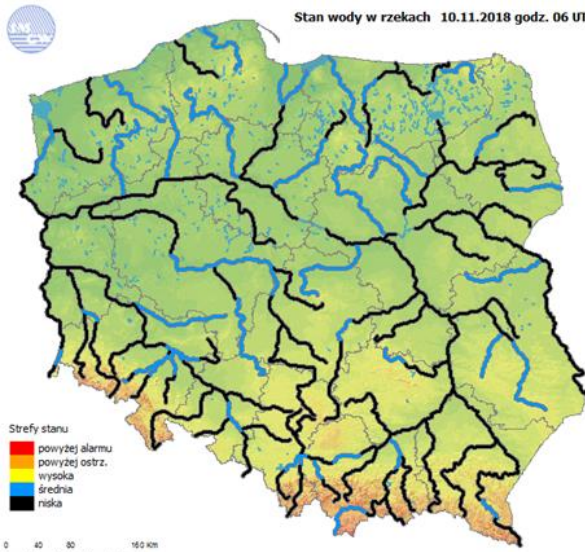

Bardzo zły

Więcej informacji o poziomach i indeksie jakości powietrza znajdziesz w zakładkach [Skala jakości powietrza](#) oraz [Indeks jakości powietrza](#)

* Ze względów technicznych mapa dynamiczna może działać wolniej.

INFORMACJE HYDROLOGICZNO – METEOROLOGICZNE

Stan wody w rzekach

Stan wody w rzekach 10.11.2018 godz. 06 UTC

Strefy stanu

powyżej alarmu
powyżej ostrz.
wysoka
średnia
niska

Rozkład dobowej sumy opadów

Rozkład dobowej sumy opadów [mm]
(od godz. 06:00 UTC dnia 09.11 do godz. 06:00 UTC dnia 10.11.2018)