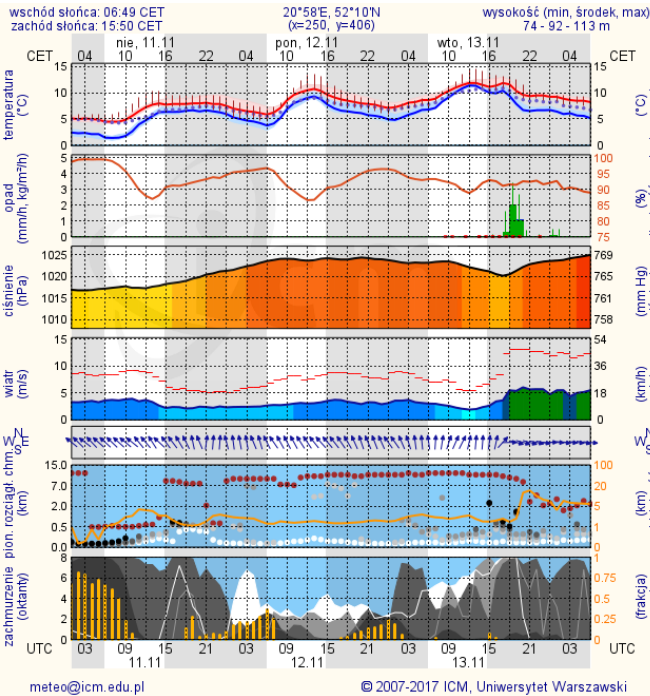

INFORMACJE HYDROLOGICZNO – METEOROLOGICZNE

Stan wody w rzekach

Stan wody w rzekach 10.11.2018 godz. 06 UTC

Strefy stanu

powyżej alarmu
powyżej ostrz.
wysoka
średnia
niska

Rozkład dobowej sumy opadów

Rozkład dobowej sumy opadów [mm]
(od godz. 06:00 UTC dnia 09.11 do godz. 06:00 UTC dnia 10.11.2018)

Dobowa suma opadu [mm]

Brak opadu
0,1 - 5
5,1 - 10
10,1 - 20
20,1 - 30
30,1 - 50
50,1 - 100
100,1 - 150
ponad 150,1

Rzeki

Jeziora i zbiorniki wodne

Prognoza pogody dla Polski na dziś

Prognoza pogody dla Polski na jutro

Zagrożenie pożarowe lasów

BRAK

Ostrzeżenia METEO/HYDRO

Zjawisko	Stopień zagrożenia	Silna mgła /
Obszar	powiaty: białobrzeski, ciechanowski, garwoliński, gostyniński, grodzki, grójcecki, kozienicki, legionowski, lipski, łosicki, makowski, miński, mławski, nowodworski, ostrołęcki, Ostrołęka, ostrowski, otwocki, piaseczyński, Płock, płocki, płocki, pruszkowski, przasnyski, przysuski, pułuski, Radom, radomski, Siedlce, siedlecki, sierpecki, sochaczewski, sokołowski, sztybołowski, Warszawa, warszawski zachodni, węgrowski, wołomiński, wyszkowski, zwoleński, żuromiński, żyrardowski	
Ważność	od godz. 19:00 dnia 10.11.2018 do godz. 10:00 dnia 11.11.2018	
Prawdopodobieństwo	80%	
Przebieg	Prognozuję się gęste mgły, w zasięgu których widzialność miejscami będzie wynosić od 100 m do 200 m.	

METEOROGRAMY

dla głównych miast województwa mazowieckiego:

Warszawa

Radom

Płock

Ciechanów

Ostrołęka

Siedlce