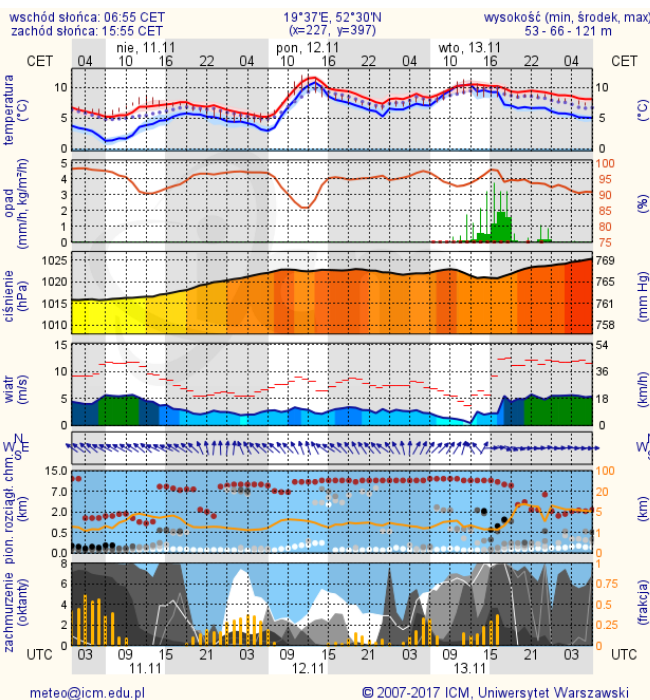

Dobowa suma opadu [mm]

Brak opadu
0,1 - 5
5,1 - 10
10,1 - 20
20,1 - 30
30,1 - 50
50,1 - 100
100,1 - 150
ponad 150,1

Rzeki

Jeziora i zbiorniki wodne

Prognoza pogody dla Polski na dziś

Prognoza pogody dla Polski na jutro

Zagrożenie pożarowe lasów

BRAK

Ostrzeżenia METEO/HYDRO

Zjawisko	Stopień zagrożenia	Silna mgła /
Obszar	powiaty: białobrzeski, ciechanowski, garwoliński, gostyniński, grodzki, grójcecki, kozienicki, legionowski, lipski, łosicki, makowski, miński, mławski, nowodworski, ostrołęcki, Ostrołęka, ostrowski, otwocki, piaseczyński, Płock, płocki, płocki, pruszkowski, przasnyski, przysuski, pułuski, Radom, radomski, Siedlce, siedlecki, sierpecki, sochaczewski, sokołowski, sztybołowski, Warszawa, warszawski zachodni, węgrowski, wołomiński, wyszkowski, zwoleński, żuromiński, żyrardowski	
Ważność	od godz. 19:00 dnia 10.11.2018 do godz. 10:00 dnia 11.11.2018	
Prawdopodobieństwo	80%	
Przebieg	Prognozuję się gęste mgły, w zasięgu których widzialność miejscami będzie wynosić od 100 m do 200 m.	

METEOROGRAMY

dla głównych miast województwa mazowieckiego:

Warszawa

Radom

Płock

Ciechanów

Ostrołęka

Siedlce