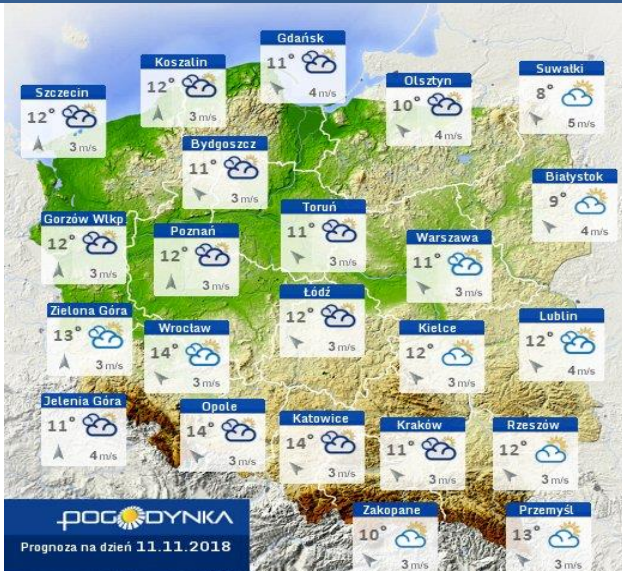

ZESTAWIENIE DANYCH STATYSTYCZNYCH

Za okres: 10.11 – 11.11.2018 r.

	KOMENDA STOŁECZNA POLICJI	W analizowanym okresie	Od początku roku
	1) Odnotowano wypadków	5	2268
	2) Ofiary śmiertelne w wypadkach drogowych/ kolejowych/ lotniczych	0/0/0	71/20/1
	3) Osoby ranne w wypadkach drogowych/kolejowych/lotniczych	8/0/0	3569/6/2
	4) Utonięcia /wychłodzenia	0/0	22/3
	KOMENDA WOJEWÓDZKA POLICJI	W analizowanym okresie	Od początku roku
	1) Odnotowano wypadków	2	2079
	2) Ofiary śmiertelne w wypadkach drogowych/ kolejowych/ lotniczych	0/0/0	226/12/0
	3) Osoby ranne w wypadkach drogowych/kolejowych/lotniczych	2/0/0	2461/1/1
	4) Utonięcia/wychłodzenia	0/0	39/6
	KOMENDA WOJEWÓDZKA PAŃSTWOWEJ STRAŻY POŻARNEJ	W analizowanym okresie	Od początku roku
	1) Liczba pożarów	28	20884
	2) Ofiary śmiertelne w pożarach/zaczadzenia	0/0	51/9
	3) Osoby ranne w pożarach/podtrute, CO	2/0	343/16
	NADWIŚLAŃSKI ODDZIAŁ STRAŻY GRANICZNEJ	W dniu 10.11.2018	Od 01.01.2018
	1) Ruch graniczny: schengen/non-schengen	30759/20940	11985082/6697739
	2) Złożone wnioski o nadanie statusu uchodźcy	0	307
	3) Cudzoziemcy, którym odmówiono wjazdu do RP/zatrzymano	2/3	635/1044

Bardzo zły

Więcej informacji o poziomach i indeksie jakości powietrza znajdziesz w zakładkach [Skala jakości powietrza](#) oraz [Indeks jakości powietrza](#)

* Ze względów technicznych mapa dynamiczna może działać wolniej.

INFORMACJE HYDROLOGICZNO – METEOROLOGICZNE

Stan wody w rzekach

Stan wody w rzekach 10.11.2018 godz. 06 UTC

Strefy stanu

powyżej alarmu
powyżej ostrz.
wysoka
średnia
niska

Rozkład dobowej sumy opadów

Rozkład dobowej sumy opadów [mm]
(od godz. 06:00 UTC dnia 09.11 do godz. 06:00 UTC dnia 10.11.2018)

Dobowa suma opadu [mm]

Brak opadu
0,1 - 5
5,1 - 10
10,1 - 20
20,1 - 30
30,1 - 50
50,1 - 100
100,1 - 150
ponad 150,1

Rzeki

Jeziora i zbiorniki wodne

Prognoza pogody dla Polski na dziś

Prognoza pogody dla Polski na jutro