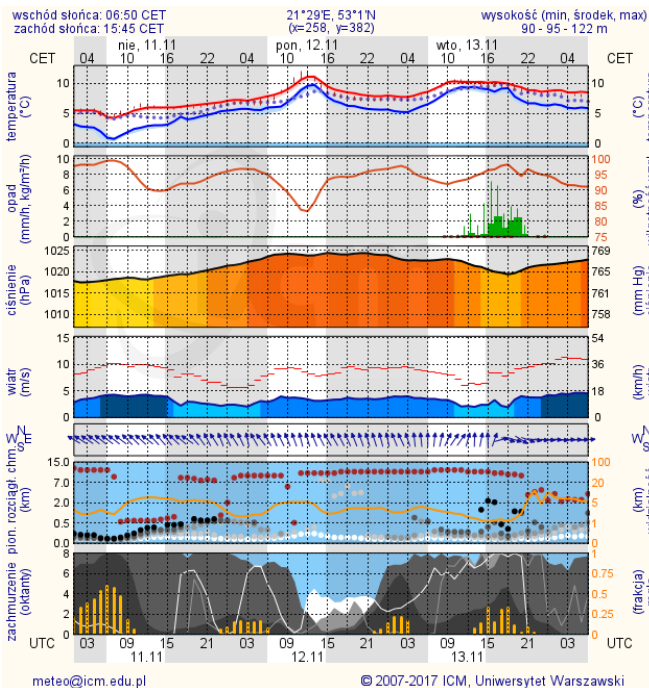

Dobowa suma opadu [mm]

Brak opadu
0,1 - 5
5,1 - 10
10,1 - 20
20,1 - 30
30,1 - 50
50,1 - 100
100,1 - 150
ponad 150,1

Rzeki

Jeziora i zbiorniki wodne

Prognoza pogody dla Polski na dziś

Prognoza pogody dla Polski na jutro

Zagrożenie pożarowe lasów

BRAK

Ostrzeżenia METEO/HYDRO

Zjawisko	Stopień zagrożenia	Silna mgła /
Obszar	powiaty: białobrzeski, ciechanowski, garwoliński, gostyniński, grodzki, grójcecki, kozienicki, legionowski, lipski, łosicki, makowski, miński, mławski, nowodworski, ostrołęcki, Ostrołęka, ostrowski, otwocki, piaseczyński, Płock, płocki, płocki, pruszkowski, przasnyski, przysuski, pułuski, Radom, radomski, Siedlce, siedlecki, sierpecki, sochaczewski, sokołowski, sztybołowski, Warszawa, warszawski zachodni, węgrowski, wołomiński, wyszkowski, zwoleński, żuromiński, żyrardowski	
Ważność	od godz. 19:00 dnia 10.11.2018 do godz. 10:00 dnia 11.11.2018	
Prawdopodobieństwo	80%	
Przebieg	Prognozuję się gęste mgły, w zasięgu których widzialność miejscami będzie wynosić od 100 m do 200 m.	

METEOROGRAMY

dla głównych miast województwa mazowieckiego:

Warszawa

Radom

Płock

Ciechanów

Ostrołęka

Siedlce