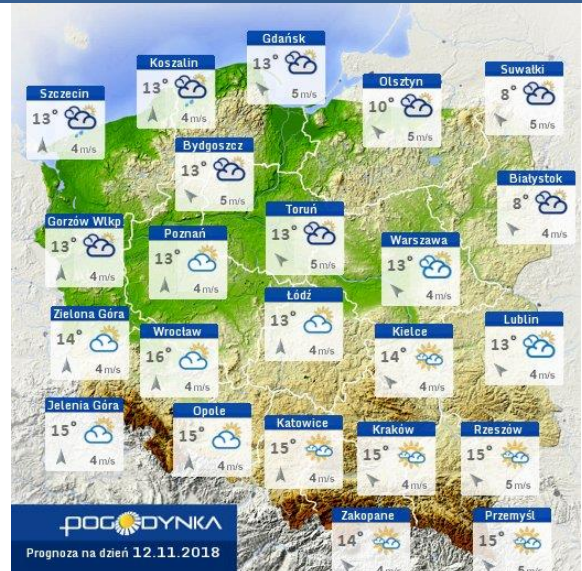

INFORMACJE HYDROLOGICZNO – METEOROLOGICZNE

Stan wody w rzekach

Stan wody w rzekach 10.11.2018 godz. 06 UTC

Strefy stanu

powyżej alarmu
powyżej ostrz.
wysoka
średnia
niska

Rozkład dobowej sumy opadów

Rozkład dobowej sumy opadów [mm]
(od godz. 06:00 UTC dnia 09.11 do godz. 06:00 UTC dnia 10.11.2018)

Dobowa suma opadu [mm]

Brak opadu
0,1 - 5
5,1 - 10
10,1 - 20
20,1 - 30
30,1 - 50
50,1 - 100
100,1 - 150
ponad 150,1

Rzeki

Jeziora i zbiorniki wodne

Prognoza pogody dla Polski na dziś

Prognoza pogody dla Polski na jutro

Zagrożenie pożarowe lasów

BRAK

Ostrzeżenia METEO/HYDRO

Zjawisko	Stopień zagrożenia	Silna mgła /
Obszar	powiaty: białobrzeski, ciechanowski, garwoliński, gostyniński, grodzki, grójcecki, kozienicki, legionowski, lipski, łosicki, makowski, miński, mławski, nowodworski, ostrołęcki, Ostrołęka, ostrowski, otwocki, piaseczyński, Płock, płocki, płocki, pruszkowski, przasnyski, przysuski, pułuski, Radom, radomski, Siedlce, siedlecki, sierpecki, sochaczewski, sokołowski, sztybołowski, Warszawa, warszawski zachodni, węgrowski, wołomiński, wyszkowski, zwoleński, żuromiński, żyrardowski	
Ważność	od godz. 19:00 dnia 10.11.2018 do godz. 10:00 dnia 11.11.2018	
Prawdopodobieństwo	80%	
Przebieg	Prognozuję się gęste mgły, w zasięgu których widzialność miejscami będzie wynosić od 100 m do 200 m.	