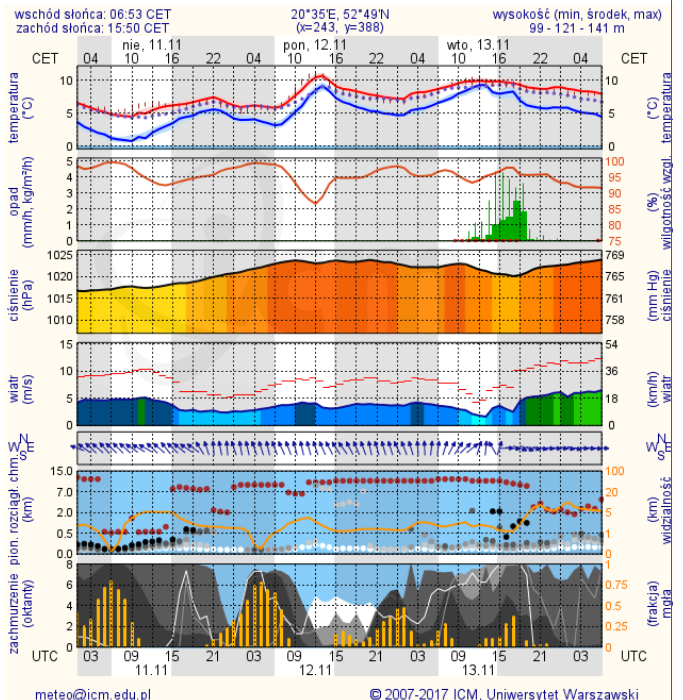

Dobowa suma opadu [mm]

Brak opadu
0,1 - 5
5,1 - 10
10,1 - 20
20,1 - 30
30,1 - 50
50,1 - 100
100,1 - 150
ponad 150,1

Rzeki

Jeziora i zbiorniki wodne

Prognoza pogody dla Polski na dziś

Prognoza pogody dla Polski na jutro

Zagrożenie pożarowe lasów

BRAK

Ostrzeżenia METEO/HYDRO

Zjawisko	Stopień zagrożenia	Silna mgła /
Obszar	powiaty: białobrzeski, ciechanowski, garwoliński, gostyniński, grodzki, grójcecki, kozienicki, legionowski, lipski, łosicki, makowski, miński, mławski, nowodworski, ostrołęcki, Ostrołęka, ostrowski, otwocki, piaseczyński, Płock, płocki, płocki, pruszkowski, przasnyski, przysuski, pułuski, Radom, radomski, Siedlce, siedlecki, sierpecki, sochaczewski, sokołowski, sztybołowski, Warszawa, warszawski zachodni, węgrowski, wołomiński, wyszkowski, zwoleński, żuromiński, żyrardowski	
Ważność	od godz. 19:00 dnia 10.11.2018 do godz. 10:00 dnia 11.11.2018	
Prawdopodobieństwo	80%	
Przebieg	Prognozuję się gęste mgły, w zasięgu których widzialność miejscami będzie wynosić od 100 m do 200 m.	

METEOROGRAMY

dla głównych miast województwa mazowieckiego:

Warszawa

Radom

Płock

Ciechanów

Ostrołęka

Siedlce