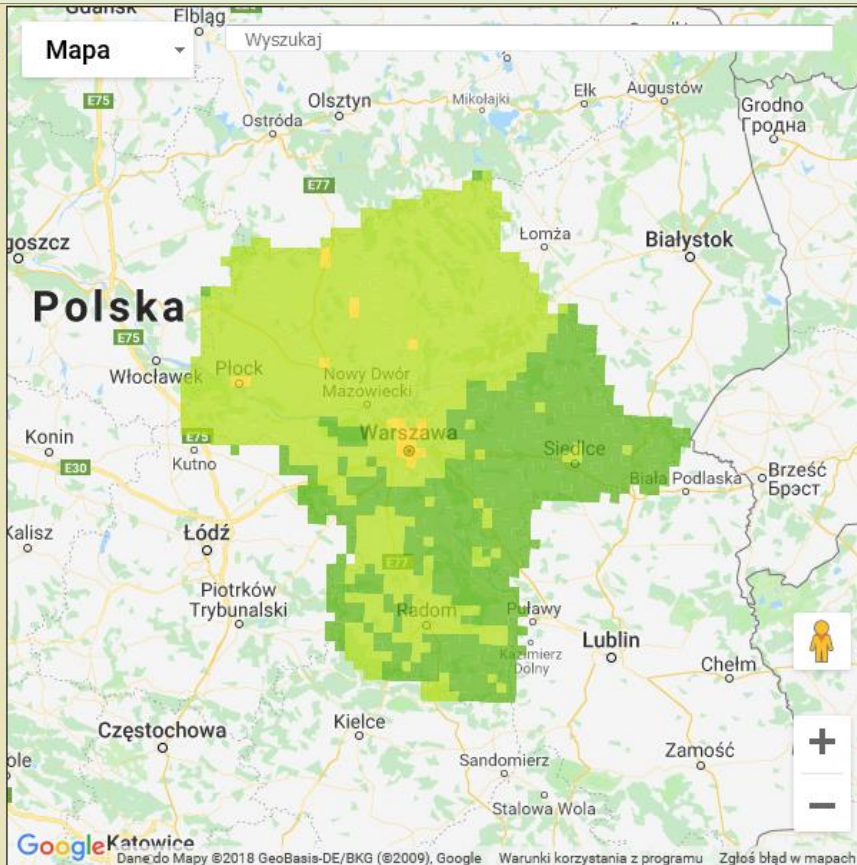

PROGNOZA JAKOŚCI POWIETRZA NA DZIŚ

Śred. 24h

Max 1h

1h*

Indeks jakości powietrza

Bardzo dobry

Dobry

Umiarkowany

Dostateczny

Zły

Bardzo zły

Warunki meteorologiczne

Temperatura powietrza

6 °C

Prędkość i kierunek wiatru

S

1.9 m/s

Opad atmosferyczny

Poziomy jakości powietrza

Bardzo dobry

Dobry

Umiarkowany

Dostateczny

Zły

Bardzo zły

Więcej informacji o poziomach i indeksie jakości powietrza znajdziesz w zakładkach [Skala jakości powietrza](#) oraz [Indeks jakości powietrza](#)

* Ze względów technicznych mapa dynamiczna może działać wolniej.