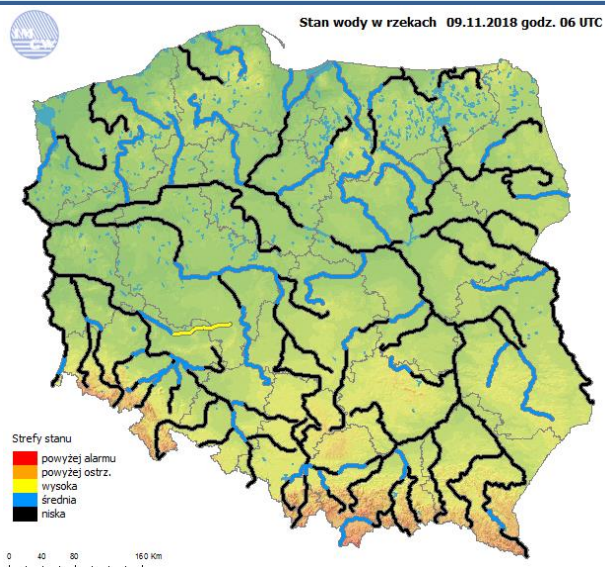

Wybierz datę: 2018-11-09, Pt Zestawienie dobowe (średnie)- Stacje automatyczne

Stacja	Pomiar	PM10 [$\mu\text{g}/\text{m}^3$]	PM2.5 [$\mu\text{g}/\text{m}^3$]	O ₃ [$\mu\text{g}/\text{m}^3$]		NO ₂ [$\mu\text{g}/\text{m}^3$]	SO ₂ [$\mu\text{g}/\text{m}^3$]	CO [$\mu\text{g}/\text{m}^3$]		C ₆ H ₆ [$\mu\text{g}/\text{m}^3$]
		Pył zawieszony PM10 S24h	Pył zawieszony PM 2.5 S24h	Ozon S24h	S8 _{max}	Dwutlenek azotu S24h	Dwutlenek siarki S24h	Tlenek węgla S24h	S8 _{max}	Benzen S24h
Belsk-IGFPAN				13	18.8	20	2	530	756	
Granica-KPN				10.1	14.8	25.7	4.2			
Guty Duże				11.9	25.1	7.3	3.3			
Konstancin-Jeziorna		62.1	48.1	5.9	9.1	21.5	5.4	660	1025	
Legionowo-Zegrzyńska			65.3	4.3	5.1	29.7	7			
Otwock-Brzozowa			59.7	8.7	15.5	25.6	7.7	709	2607	
Piastów-Pułaskiego			40.5	2.3	4	28.8	2.6			
Płock-Gimnazjum				12.3	19	27.6	5	357	560	2.1
Płock-Reja		47.8	36.2	12	20.6	29.8	4.8	635	898	0.2
Radom-Tochtermana		78.4	83.1	4.7	8.3	32.1	3.7	1900	2973	1.7
Siedlce-Konarskiego		70.2	51.5							
Warszawa-Komunikacyjna		89.8	73.1			56		1286	1893	
Warszawa-Marszałkowska										
Warszawa-Podleśna				1.2	2.1					
Warszawa-Targówek		81.9	55.5	3.3	3.4	27	4.3			
Warszawa-Ursynów		86.8	55.7	8.6	12.1	12.2	2.4			
Żyrardów-Roosevelta		71.4	48.8							

6 °C

Prędkość i kierunek wiatru

S
1.9 m/s

Opad atmosferyczny

Poziomy jakości powietrza

- Bardzo dobry
- Dobry
- Umiarkowany
- Dostateczny
- Zły
- Bardzo zły

Więcej informacji o poziomach i indeksie jakości powietrza znajdziesz w zakładkach [Skala jakości powietrza](#) oraz [Indeks jakości powietrza](#)

* Ze względów technicznych mapa dynamiczna może działać wolniej.

INFORMACJE HYDROLOGICZNO – METEOROLOGICZNE

Stan wody w rzekach

Rozkład dobowej sumy opadów

Prognoza pogody dla Polski na dziś

Prognoza pogody dla Polski na jutro

Zagrożenie pożarowe lasów

BRAK

Ostrzeżenia METEO/HYDRO

IMGW-PIB OSTRZEŻA:
MGŁA/1 mazowieckie (wszystkie powiaty)
 od 16:30/09.11 do 10:00/10.11.2018 widzialność 50 m.
 Dotyczy powiatów: **wszystkie powiaty.**