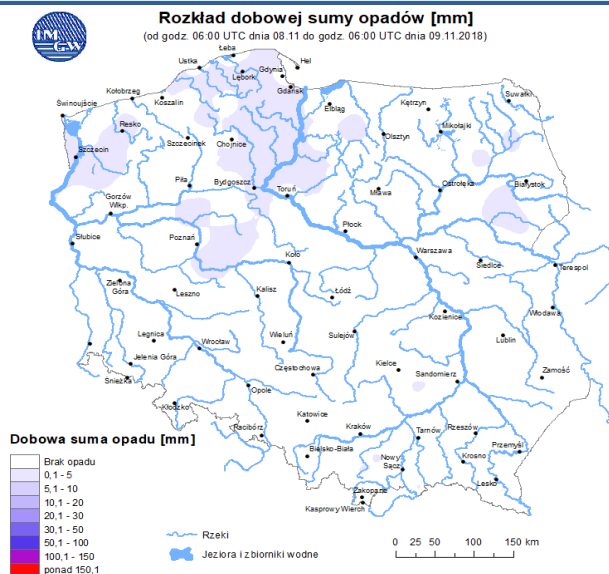

Wybierz datę: 2018-11-09, Pt Zestawienie dobowe (średnie)- Stacje automatyczne

Stacja	Pomiar	PM10 [$\mu\text{g}/\text{m}^3$]	PM2.5 [$\mu\text{g}/\text{m}^3$]	O ₃ [$\mu\text{g}/\text{m}^3$]		NO ₂ [$\mu\text{g}/\text{m}^3$]	SO ₂ [$\mu\text{g}/\text{m}^3$]	CO [$\mu\text{g}/\text{m}^3$]		C ₆ H ₆ [$\mu\text{g}/\text{m}^3$]
		Pył zawieszony PM10 S24h	Pył zawieszony PM 2.5 S24h	Ozon S24h	S8 _{max}	Dwutlenek azotu S24h	Dwutlenek siarki S24h	Tlenek węgla S24h	S8 _{max}	Benzen S24h
Belsk-IGFPAN				13	18.8	20	2	530	756	
Granica-KPN				10.1	14.8	25.7	4.2			
Guty Duże				11.9	25.1	7.3	3.3			
Konstancin-Jeziorna		62.1	48.1	5.9	9.1	21.5	5.4	660	1025	
Legionowo-Zegrzyńska			65.3	4.3	5.1	29.7	7			
Otwock-Brzozowa			59.7	8.7	15.5	25.6	7.7	709	2607	
Piastów-Pułaskiego			40.5	2.3	4	28.8	2.6			
Płock-Gimnazjum				12.3	19	27.6	5	357	560	2.1
Płock-Reja		47.8	36.2	12	20.6	29.8	4.8	635	898	0.2
Radom-Tochtermana		78.4	83.1	4.7	8.3	32.1	3.7	1900	2973	1.7
Siedlce-Konarskiego		70.2	51.5							
Warszawa-Komunikacyjna		89.8	73.1			56		1286	1893	
Warszawa-Marszałkowska										
Warszawa-Podleśna				1.2	2.1					
Warszawa-Targówek		81.9	55.5	3.3	3.4	27	4.3			
Warszawa-Ursynów		86.8	55.7	8.6	12.1	12.2	2.4			
Żyrardów-Roosevelta		71.4	48.8							

6 °C

Prędkość i kierunek wiatru

S
1.9 m/s

Opad atmosferyczny

Poziomy jakości powietrza

- Bardzo dobry
- Dobry
- Umiarkowany
- Dostateczny
- Zły
- Bardzo zły

Więcej informacji o poziomach i indeksie jakości powietrza znajdziesz w zakładkach [Skala jakości powietrza](#) oraz [Indeks jakości powietrza](#)

* Ze względów technicznych mapa dynamiczna może działać wolniej.

INFORMACJE HYDROLOGICZNO – METEOROLOGICZNE

Stan wody w rzekach

Rozkład dobowej sumy opadów

Prognoza pogody dla Polski na dziś

Prognoza pogody dla Polski na jutro