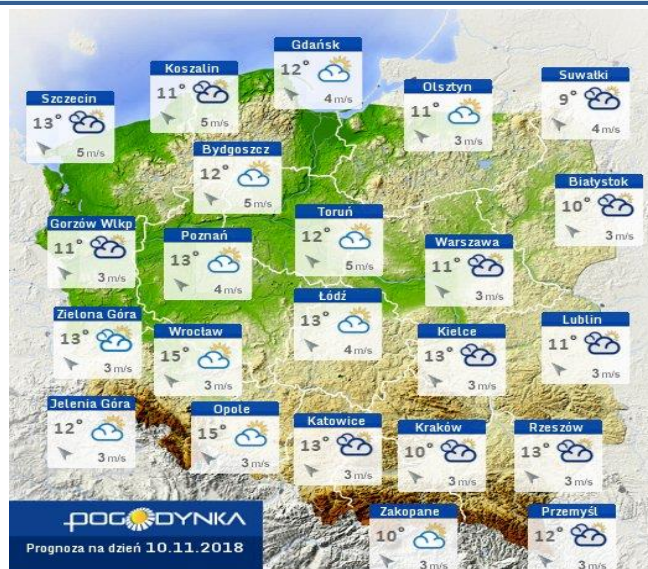

ZESTAWIENIE DANYCH STATYSTYCZNYCH

Za okres: 09.11 – 10.11.2018 r.

	KOMENDA STOŁECZNA POLICJI	W analizowanym okresie	Od początku roku
	1) Odnotowano wypadków	8	2263
	2) Ofiary śmiertelne w wypadkach drogowych/ kolejowych/ lotniczych	0/0/0	71/20/1
	3) Osoby ranne w wypadkach drogowych/kolejowych/lotniczych	9/0/0	3561/6/2
	4) Utonięcia /wychłodzenia	0/0	22/3
	KOMENDA WOJEWÓDZKA POLICJI	W analizowanym okresie	Od początku roku
	1) Odnotowano wypadków	6	2077
	2) Ofiary śmiertelne w wypadkach drogowych/ kolejowych/ lotniczych	0/0/0	226/12/0
	3) Osoby ranne w wypadkach drogowych/kolejowych/lotniczych	6/0/0	2459/1/1
	4) Utonięcia/wychłodzenia	0/0	39/6
	KOMENDA WOJEWÓDZKA PAŃSTWOWEJ STRAŻY POŻARNEJ	W analizowanym okresie	Od początku roku
	1) Liczba pożarów	46	20856
	2) Ofiary śmiertelne w pożarach/zaczadzenia	0/0	51/9
	3) Osoby ranne w pożarach/podtrute, CO	1/0	341/16
	NADWIŚLAŃSKI ODDZIAŁ STRAŻY GRANICZNEJ	W dniu 09.11.2018	Od 01.01.2018
	1) Ruch graniczny: schengen/non-schengen	34907/21259	11954323/6676799
	2) Złożone wnioski o nadanie statusu uchodźcy	0	307
	3) Cudzoziemcy, którym odmówiono wjazdu do RP/zatrzymano	3/6	633/1041

6 °C

Prędkość i kierunek wiatru

S
1.9 m/s

Opad atmosferyczny

Poziomy jakości powietrza

- Bardzo dobry
- Dobry
- Umiarkowany
- Dostateczny
- Zły
- Bardzo zły

Więcej informacji o poziomach i indeksie jakości powietrza znajdziesz w zakładkach [Skala jakości powietrza](#) oraz [Indeks jakości powietrza](#)

* Ze względów technicznych mapa dynamiczna może działać wolniej.

INFORMACJE HYDROLOGICZNO – METEOROLOGICZNE

Stan wody w rzekach

Rozkład dobowej sumy opadów

Prognoza pogody dla Polski na dziś

Prognoza pogody dla Polski na jutro

Zagrożenie pożarowe lasów

BRAK

Ostrzeżenia METEO/HYDRO

IMGW-PIB OSTRZEŻA:
MGŁA/1 mazowieckie (wszystkie powiaty)
 od 16:30/09.11 do 10:00/10.11.2018 widzialność 50 m.
 Dotyczy powiatów: **wszystkie powiaty.**