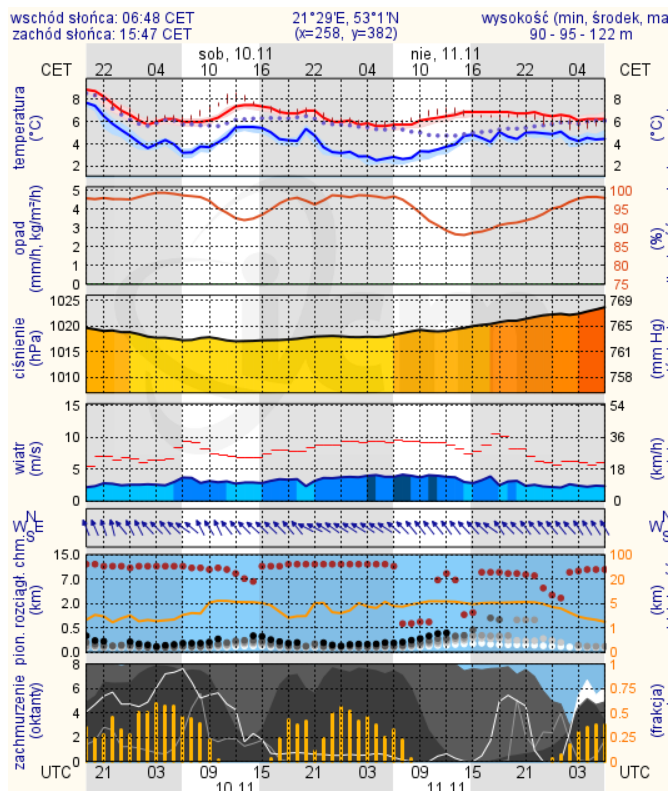

Ostrołęka

meteo@icm.edu.pl

© 2007-2017 ICM, Uniwersytet Warszawski