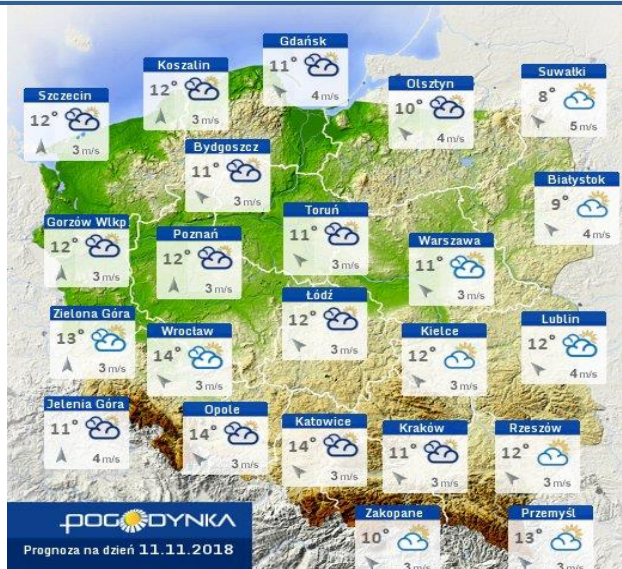

Wybierz datę: 2018-11-09, Pt Zestawienie dobowe (średnie)- Stacje automatyczne

Stacja	Pomiar	PM10 [$\mu\text{g}/\text{m}^3$]	PM2.5 [$\mu\text{g}/\text{m}^3$]	O ₃ [$\mu\text{g}/\text{m}^3$]		NO ₂ [$\mu\text{g}/\text{m}^3$]	SO ₂ [$\mu\text{g}/\text{m}^3$]	CO [$\mu\text{g}/\text{m}^3$]		C ₆ H ₆ [$\mu\text{g}/\text{m}^3$]
		Pył zawieszony PM10 S24h	Pył zawieszony PM 2.5 S24h	Ozon S24h	S8 _{max}	Dwutlenek azotu S24h	Dwutlenek siarki S24h	Tlenek węgla S24h	S8 _{max}	Benzen S24h
Belsk-IGFPAN				13	18.8	20	2	530	756	
Granica-KPN				10.1	14.8	25.7	4.2			
Guty Duże				11.9	25.1	7.3	3.3			
Konstancin-Jeziorna		62.1	48.1	5.9	9.1	21.5	5.4	660	1025	
Legionowo-Zegrzyńska			65.3	4.3	5.1	29.7	7			
Otwock-Brzozowa			59.7	8.7	15.5	25.6	7.7	709	2607	
Piastów-Pułaskiego			40.5	2.3	4	28.8	2.6			
Płock-Gimnazjum				12.3	19	27.6	5	357	560	2.1
Płock-Reja		47.8	36.2	12	20.6	29.8	4.8	635	898	0.2
Radom-Tochtermana		78.4	83.1	4.7	8.3	32.1	3.7	1900	2973	1.7
Siedlce-Konarskiego		70.2	51.5							
Warszawa-Komunikacyjna		89.8	73.1			56		1286	1893	
Warszawa-Marszałkowska										
Warszawa-Podleśna				1.2	2.1					
Warszawa-Targówek		81.9	55.5	3.3	3.4	27	4.3			
Warszawa-Ursynów		86.8	55.7	8.6	12.1	12.2	2.4			
Żyrardów-Roosevelta		71.4	48.8							

6 °C

Prędkość i kierunek wiatru

S
1.9 m/s

Opad atmosferyczny

Poziomy jakości powietrza

- Bardzo dobry
- Dobry
- Umiarkowany
- Dostateczny
- Zły
- Bardzo zły

Więcej informacji o poziomach i indeksie jakości powietrza znajdziesz w zakładkach [Skala jakości powietrza](#) oraz [Indeks jakości powietrza](#)

* Ze względów technicznych mapa dynamiczna może działać wolniej.

INFORMACJE HYDROLOGICZNO – METEOROLOGICZNE

Stan wody w rzekach

Rozkład dobowej sumy opadów

Prognoza pogody dla Polski na dziś

Prognoza pogody dla Polski na jutro

Zagrożenie pożarowe lasów

BRAK

Ostrzeżenia METEO/HYDRO

IMGW-PIB OSTRZEŻA:
MGŁA/1 mazowieckie (wszystkie powiaty)
 od 16:30/09.11 do 10:00/10.11.2018 widzialność 50 m.
 Dotyczy powiatów: **wszystkie powiaty.**