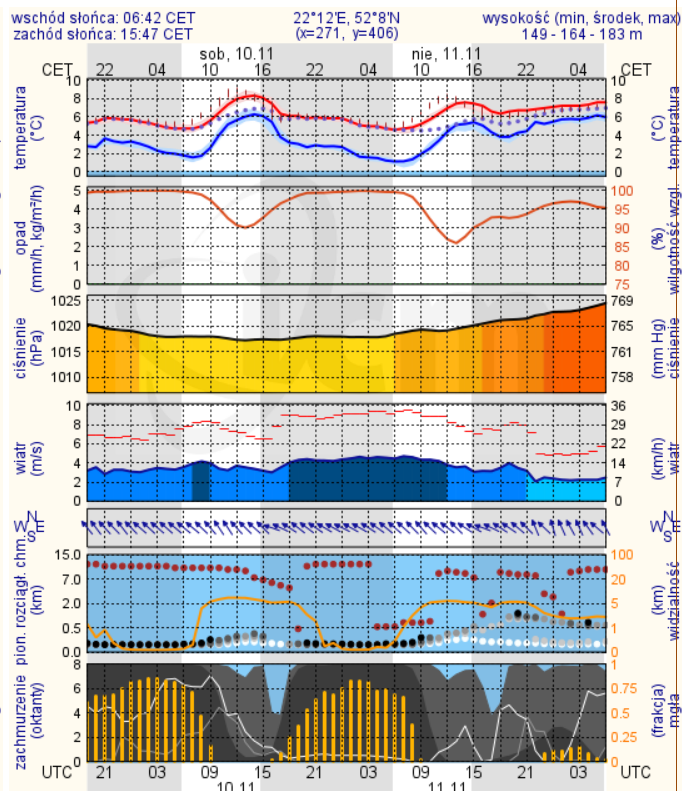

Siedlce

meteo@icm.edu.pl

© 2007-2017 ICM, Uniwersytet Warszawski