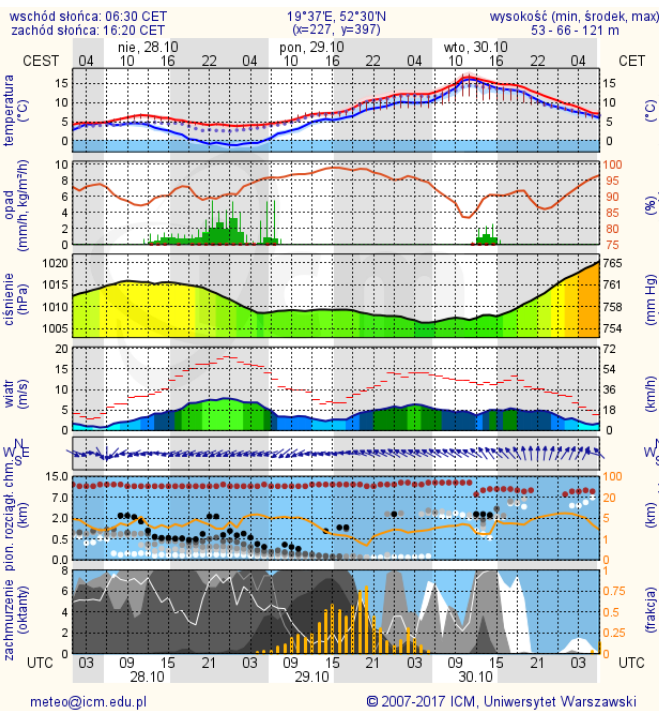

ZESTAWIENIE DANYCH STATYSTYCZNYCH

Za okres: 27 – 28.10.2018 r.

	KOMENDA STOŁECZNA POLICJI	W analizowanym okresie	Od początku roku
	1) Odnotowano wypadków	11	2176
	2) Ofiary śmiertelne w wypadkach drogowych/ kolejowych/ lotniczych	1/0/0	68/20/1
	3) Osoby ranne w wypadkach drogowych/kolejowych/lotniczych	13/0/0	3461/6/2
	4) Utonięcia /wychłodzenia	0/0	22/3
	KOMENDA WOJEWÓDZKA POLICJI	W analizowanym okresie	Od początku roku
	1) Odnotowano wypadków	10	1963
	2) Ofiary śmiertelne w wypadkach drogowych/ kolejowych/ lotniczych	0/0/0	206/11/0
	3) Osoby ranne w wypadkach drogowych/kolejowych/lotniczych	10/0/0	2357/1/1
	4) Utonięcia/wychłodzenia	0/0	39/6
	KOMENDA WOJEWÓDZKA PAŃSTWOWEJ STRAŻY POŻARNEJ	W analizowanym okresie	Od początku roku
	1) Liczba pożarów	38	20459
	2) Ofiary śmiertelne w pożarach/zaczadzenia	1/0	50/9
	3) Osoby ranne w pożarach/podtrute, CO	1/0	331/16
	NADWIŚLAŃSKI ODDZIAŁ STRAŻY GRANICZNEJ	W dniu 27.10.2018	Od 01.01.2018
	1) Ruch graniczny: schengen/non-schengen	33461/21076	11548127/6435527
	2) Złożone wnioski o nadanie statusu uchodźcy	0	286
	3) Cudzoziemcy, którym odmówiono wjazdu do RP/zatrzymano	0/1	599/983

* Ze względów technicznych mapa dynamiczna może działać wolniej.

INFORMACJE HYDROLOGICZNO – METEOROLOGICZNE

Stan wody w rzekach

Rozkład dobowej sumy opadów

Prognoza pogody dla Polski na dziś

Prognoza pogody dla Polski na jutro

Zagrożenie pożarowe lasów

Ostrzeżenia METEO/HYDRO

BRAK

METEOROGRAMY

dla głównych miast województwa mazowieckiego:

Warszawa

Radom

Płock

Ciechanów

Ostrołęka

Siedlce