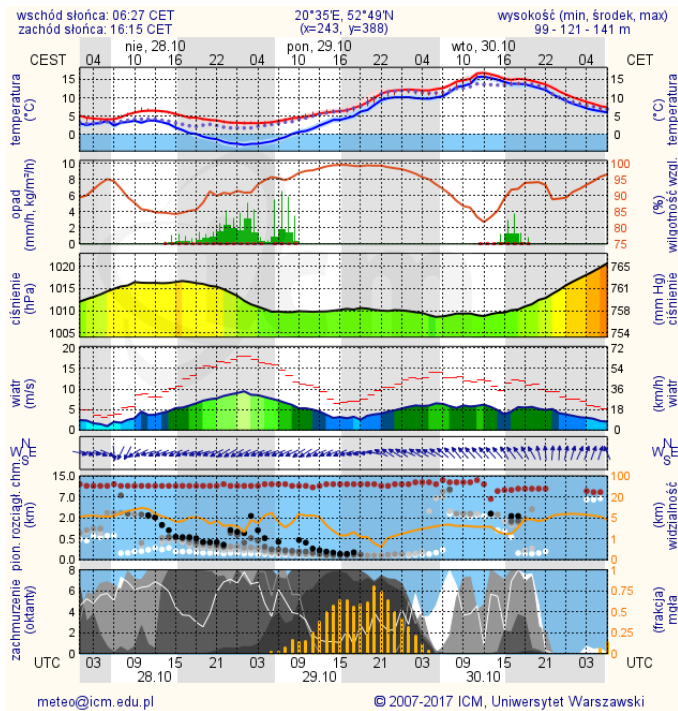

METEOROGRAMY

dla głównych miast województwa mazowieckiego:

Warszawa

Radom

Płock

Ciechanów