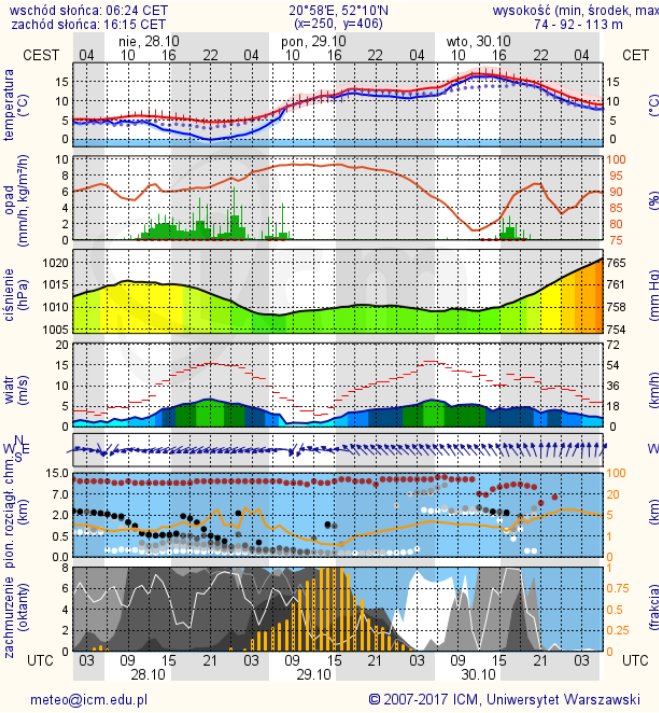

ZESTAWIENIE DANYCH STATYSTYCZNYCH

Za okres: 27 – 28.10.2018 r.

	KOMENDA STOŁECZNA POLICJI	W analizowanym okresie	Od początku roku
	1) Odnotowano wypadków	11	2176
	2) Ofiary śmiertelne w wypadkach drogowych/ kolejowych/ lotniczych	1/0/0	68/20/1
	3) Osoby ranne w wypadkach drogowych/kolejowych/lotniczych	13/0/0	3461/6/2
	4) Utonięcia /wychłodzenia	0/0	22/3
	KOMENDA WOJEWÓDZKA POLICJI	W analizowanym okresie	Od początku roku
	1) Odnotowano wypadków	10	1963
	2) Ofiary śmiertelne w wypadkach drogowych/ kolejowych/ lotniczych	0/0/0	206/11/0
	3) Osoby ranne w wypadkach drogowych/kolejowych/lotniczych	10/0/0	2357/1/1
	4) Utonięcia/wychłodzenia	0/0	39/6
	KOMENDA WOJEWÓDZKA PAŃSTWOWEJ STRAŻY POŻARNEJ	W analizowanym okresie	Od początku roku
	1) Liczba pożarów	38	20459
	2) Ofiary śmiertelne w pożarach/zaczadzenia	1/0	50/9
	3) Osoby ranne w pożarach/podtrute, CO	1/0	331/16
	NADWIŚLAŃSKI ODDZIAŁ STRAŻY GRANICZNEJ	W dniu 27.10.2018	Od 01.01.2018
	1) Ruch graniczny: schengen/non-schengen	33461/21076	11548127/6435527
	2) Złożone wnioski o nadanie statusu uchodźcy	0	286
	3) Cudzoziemcy, którym odmówiono wjazdu do RP/zatrzymano	0/1	599/983

* Ze względów technicznych mapa dynamiczna może działać wolniej.

INFORMACJE HYDROLOGICZNO – METEOROLOGICZNE

Stan wody w rzekach

Rozkład dobowej sumy opadów

Prognoza pogody dla Polski na dziś

Prognoza pogody dla Polski na jutro

Zagrożenie pożarowe lasów

Ostrzeżenia METEO/HYDRO

BRAK

METEOROGRAMY

dla głównych miast województwa mazowieckiego:

Warszawa

Radom

Płock

Ciechanów

Ostrołęka

Siedlce