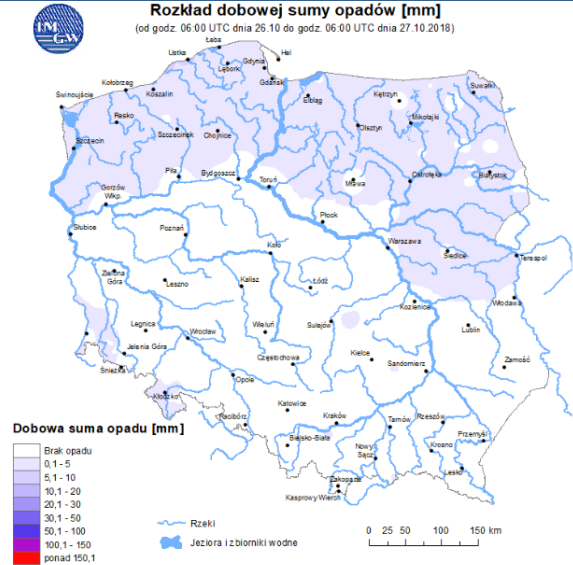

ZESTAWIENIE DANYCH STATYSTYCZNYCH

Za okres: 27 – 28.10.2018 r.

	KOMENDA STOŁECZNA POLICJI	W analizowanym okresie	Od początku roku
	1) Odnotowano wypadków	11	2176
	2) Ofiary śmiertelne w wypadkach drogowych/ kolejowych/ lotniczych	1/0/0	68/20/1
	3) Osoby ranne w wypadkach drogowych/kolejowych/lotniczych	13/0/0	3461/6/2
	4) Utonięcia /wychłodzenia	0/0	22/3
	KOMENDA WOJEWÓDZKA POLICJI	W analizowanym okresie	Od początku roku
	1) Odnotowano wypadków	10	1963
	2) Ofiary śmiertelne w wypadkach drogowych/ kolejowych/ lotniczych	0/0/0	206/11/0
	3) Osoby ranne w wypadkach drogowych/kolejowych/lotniczych	10/0/0	2357/1/1
	4) Utonięcia/wychłodzenia	0/0	39/6
	KOMENDA WOJEWÓDZKA PAŃSTWOWEJ STRAŻY POŻARNEJ	W analizowanym okresie	Od początku roku
	1) Liczba pożarów	38	20459
	2) Ofiary śmiertelne w pożarach/zaczadzenia	1/0	50/9
	3) Osoby ranne w pożarach/podtrute, CO	1/0	331/16
	NADWIŚLAŃSKI ODDZIAŁ STRAŻY GRANICZNEJ	W dniu 27.10.2018	Od 01.01.2018
	1) Ruch graniczny: schengen/non-schengen	33461/21076	11548127/6435527
	2) Złożone wnioski o nadanie statusu uchodźcy	0	286
	3) Cudzoziemcy, którym odmówiono wjazdu do RP/zatrzymano	0/1	599/983

Opad atmosferyczny

Poziomy jakości powietrza

- Bardzo dobry
- Dobry
- Umiarkowany
- Dostateczny
- Zły
- Bardzo zły

Więcej informacji o poziomach i indeksie jakości powietrza znajdziesz w zakładkach [Skala jakości powietrza](#) oraz [Indeks jakości powietrza](#)

* Ze względów technicznych mapa dynamiczna może działać wolniej.

INFORMACJE HYDROLOGICZNO – METEOROLOGICZNE

Stan wody w rzekach

Rozkład dobowej sumy opadów

Prognoza pogody dla Polski na dziś

Prognoza pogody dla Polski na jutro