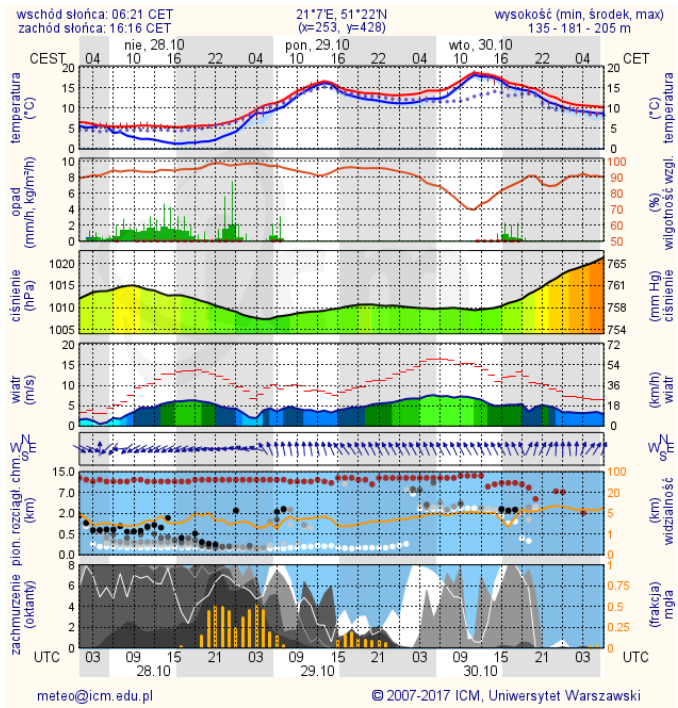

ZESTAWIENIE DANYCH STATYSTYCZNYCH

Za okres: 27 – 28.10.2018 r.

	KOMENDA STOŁECZNA POLICJI	W analizowanym okresie	Od początku roku
	1) Odnotowano wypadków	11	2176
	2) Ofiary śmiertelne w wypadkach drogowych/ kolejowych/ lotniczych	1/0/0	68/20/1
	3) Osoby ranne w wypadkach drogowych/kolejowych/lotniczych	13/0/0	3461/6/2
	4) Utonięcia /wychłodzenia	0/0	22/3
	KOMENDA WOJEWÓDZKA POLICJI	W analizowanym okresie	Od początku roku
	1) Odnotowano wypadków	10	1963
	2) Ofiary śmiertelne w wypadkach drogowych/ kolejowych/ lotniczych	0/0/0	206/11/0
	3) Osoby ranne w wypadkach drogowych/kolejowych/lotniczych	10/0/0	2357/1/1
	4) Utonięcia/wychłodzenia	0/0	39/6
	KOMENDA WOJEWÓDZKA PAŃSTWOWEJ STRAŻY POŻARNEJ	W analizowanym okresie	Od początku roku
	1) Liczba pożarów	38	20459
	2) Ofiary śmiertelne w pożarach/zaczadzenia	1/0	50/9
	3) Osoby ranne w pożarach/podtrute, CO	1/0	331/16
	NADWIŚLAŃSKI ODDZIAŁ STRAŻY GRANICZNEJ	W dniu 27.10.2018	Od 01.01.2018
	1) Ruch graniczny: schengen/non-schengen	33461/21076	11548127/6435527
	2) Złożone wnioski o nadanie statusu uchodźcy	0	286
	3) Cudzoziemcy, którym odmówiono wjazdu do RP/zatrzymano	0/1	599/983

* Ze względów technicznych mapa dynamiczna może działać wolniej.

INFORMACJE HYDROLOGICZNO – METEOROLOGICZNE

Stan wody w rzekach

Rozkład dobowej sumy opadów

Prognoza pogody dla Polski na dziś

Prognoza pogody dla Polski na jutro

Zagrożenie pożarowe lasów

Ostrzeżenia METEO/HYDRO

BRAK

METEOROGRAMY

dla głównych miast województwa mazowieckiego:

Warszawa

Radom

Płock