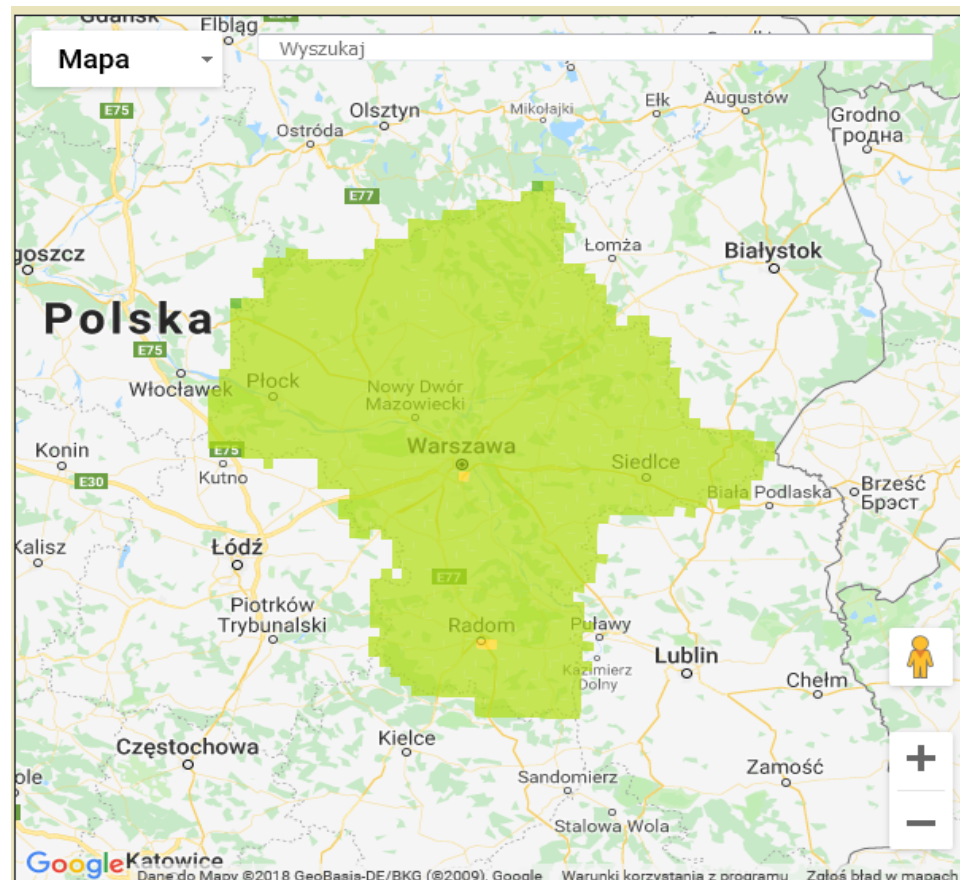

JAKOŚĆ POWIETRZA

Wyniki pomiarów zanieczyszczeń powietrza za minioną dobę [w $\mu\text{g}/\text{m}^3$] na automatycznych stacjach WIOŚ w Warszawie

Wybierz datę: 2018-10-27, So Zestawienie dobowe (średnie)- Stacje automatyczne

Stacja	Pomiar Pyl zawieszony PM10 S24h	PM2.5 [$\mu\text{g}/\text{m}^3$] Pyl zawieszony PM 2.5 S24h	O₃ [$\mu\text{g}/\text{m}^3$] Ozon		NO₂ [$\mu\text{g}/\text{m}^3$] Dwutlenek azotu S24h	SO₂ [$\mu\text{g}/\text{m}^3$] Dwutlenek siarki S24h	CO [$\mu\text{g}/\text{m}^3$] Tlenek węgla		C₆H₆ [$\mu\text{g}/\text{m}^3$] Benzen S24h
			S24h	S8max			S24h	S8max	
Belsk-IGFPAN			36.9	47.1	10.1	3	242	294	
Granica-KPN			48.2	62.6	9	4.7			
Guty Duże			41.1	54.1	3.4	4.2			
Konstancin-Jeziorna	28.9	21.6	34.3	42	14.3	7.4	319	358	
Legionowo-Zegrzyńska		18.8	33.6	48.5	16.8	8			
Otwock-Brzozowa		21.4	38.2	47.8	14.4	3.2	342	562	
Piastów-Pułaskiego		15.2	28.6	37.2	20.1	3.2			
Płock-Gimnazjum			36.2	48.6	11.1	2	194	316	0.4
Płock-Reja	20	15.3	38.8	53.4	15.3	2.9	635	761	0.9
Radom-Tochtermana	28.2	27.1	25.1	28.9	22.7	4.4	591	672	0.4
Siedlce-Konarskiego	27	22.2							
Warszawa-Komunikacyjna	34	25.1			44.2		626	906	0.5
Warszawa-Marszałkowska									
Warszawa-Podleśna			30.2	45.1					
Warszawa-Targówek	28.1	19.7	29.3	38.4	28.1	3.5			
Warszawa-Ursynów	32.6	23.3	38.1	45.8	8.5	2.8			
Żyrardów-Roosevelta	29.4	22.6							

PROGNOZA JAKOŚCI POWIETRZA NA DZIŚ

Indeks jakości powietrza

- Bardzo dobry
- Dobry
- Umiarkowany
- Dostateczny
- Zły
- Bardzo zły

Warunku meteorologiczne

Temperatura powietrza 5 °C

Prędkość i kierunek wiatru NE 2.2 m/s

Opad atmosferyczny

Poziomy jakości powietrza

- Bardzo dobry
- Dobry
- Umiarkowany
- Dostateczny
- Zły
- Bardzo zły

Więcej informacji o poziomach i indeksie jakości powietrza znajdziesz w zakładkach [Skala jakości powietrza](#) oraz [Indeks jakości powietrza](#)

* Ze względów technicznych mapa dynamiczna może działać wolniej.