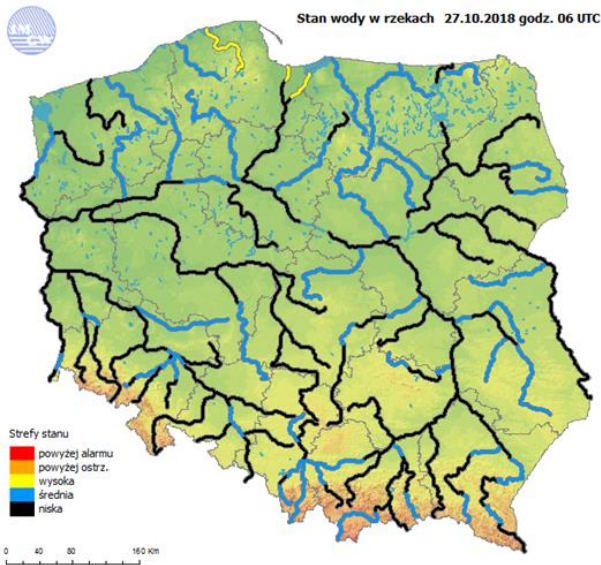

Opad atmosferyczny

Poziomy jakości powietrza

- Bardzo dobry
- Dobry
- Umiarkowany
- Dostateczny
- Zły
- Bardzo zły

Więcej informacji o poziomach i indeksie jakości powietrza znajdziesz w zakładkach [Skala jakości powietrza](#) oraz [Indeks jakości powietrza](#)

* Ze względów technicznych mapa dynamiczna może działać wolniej.

INFORMACJE HYDROLOGICZNO – METEOROLOGICZNE

Stan wody w rzekach

Rozkład dobowej sumy opadów

Prognoza pogody dla Polski na dziś

Prognoza pogody dla Polski na jutro