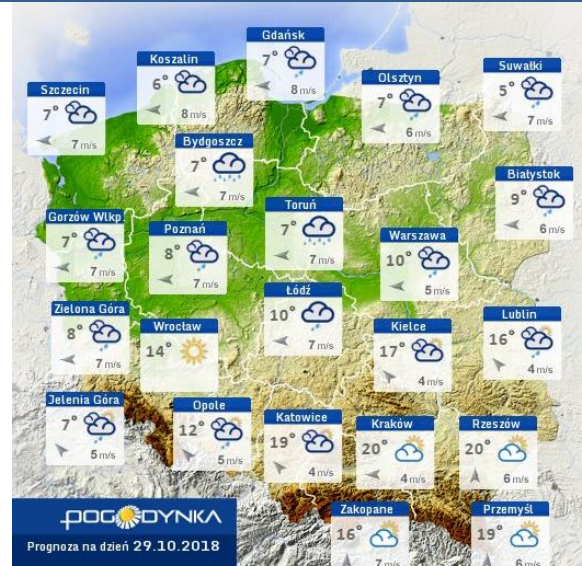

Wybierz datę: 2018-10-27, So Zestawienie dobowe (średnie)- Stacje automatyczne

Stacja	Pomiar Pyl zawieszony PM10 S24h	PM2.5 [$\mu\text{g}/\text{m}^3$] Pyl zawieszony PM 2.5 S24h	O ₃ [$\mu\text{g}/\text{m}^3$] Ozon		NO ₂ [$\mu\text{g}/\text{m}^3$] Dwutlenek azotu S24h	SO ₂ [$\mu\text{g}/\text{m}^3$] Dwutlenek siarki S24h	CO [$\mu\text{g}/\text{m}^3$] Tlenek węgla		C ₆ H ₆ [$\mu\text{g}/\text{m}^3$] Benzen S24h
			S24h	S8max			S24h	S8max	
Belsk-IGFPAN			36.9	47.1	10.1	3	242	294	
Granica-KPN			48.2	62.6	9	4.7			
Guty Duże			41.1	54.1	3.4	4.2			
Konstancin-Jeziorna	28.9	21.6	34.3	42	14.3	7.4	319	358	
Legionowo-Zegrzyńska		18.8	33.6	48.5	16.8	8			
Otwock-Brzozowa		21.4	38.2	47.8	14.4	3.2	342	562	
Piastów-Pułaskiego		15.2	28.6	37.2	20.1	3.2			
Płock-Gimnazjum			36.2	48.6	11.1	2	194	316	0.4
Płock-Reja	20	15.3	38.8	53.4	15.3	2.9	635	761	0.9
Radom-Tochtermana	28.2	27.1	25.1	28.9	22.7	4.4	591	672	0.4
Siedlce-Konarskiego	27	22.2							
Warszawa-Komunikacyjna	34	25.1			44.2		626	906	0.5
Warszawa-Marszałkowska									
Warszawa-Podleśna			30.2	45.1					
Warszawa-Targówek	28.1	19.7	29.3	38.4	28.1	3.5			
Warszawa-Ursynów	32.6	23.3	38.1	45.8	8.5	2.8			
Żyrardów-Roosevelta	29.4	22.6							

Opad atmosferyczny

Poziomy jakości powietrza

- Bardzo dobry
- Dobry
- Umiarkowany
- Dostateczny
- Zły
- Bardzo zły

Więcej informacji o poziomach i indeksie jakości powietrza znajdziesz w zakładkach [Skala jakości powietrza](#) oraz [Indeks jakości powietrza](#)

* Ze względów technicznych mapa dynamiczna może działać wolniej.

INFORMACJE HYDROLOGICZNO – METEOROLOGICZNE

Stan wody w rzekach

Rozkład dobowej sumy opadów

Prognoza pogody dla Polski na dziś

Prognoza pogody dla Polski na jutro

Zagrożenie pożarowe lasów

Ostrzeżenia METEO/HYDRO

BRAK

METEOROGRAMY

dla głównych miast województwa mazowieckiego:

Warszawa

Radom

Płock