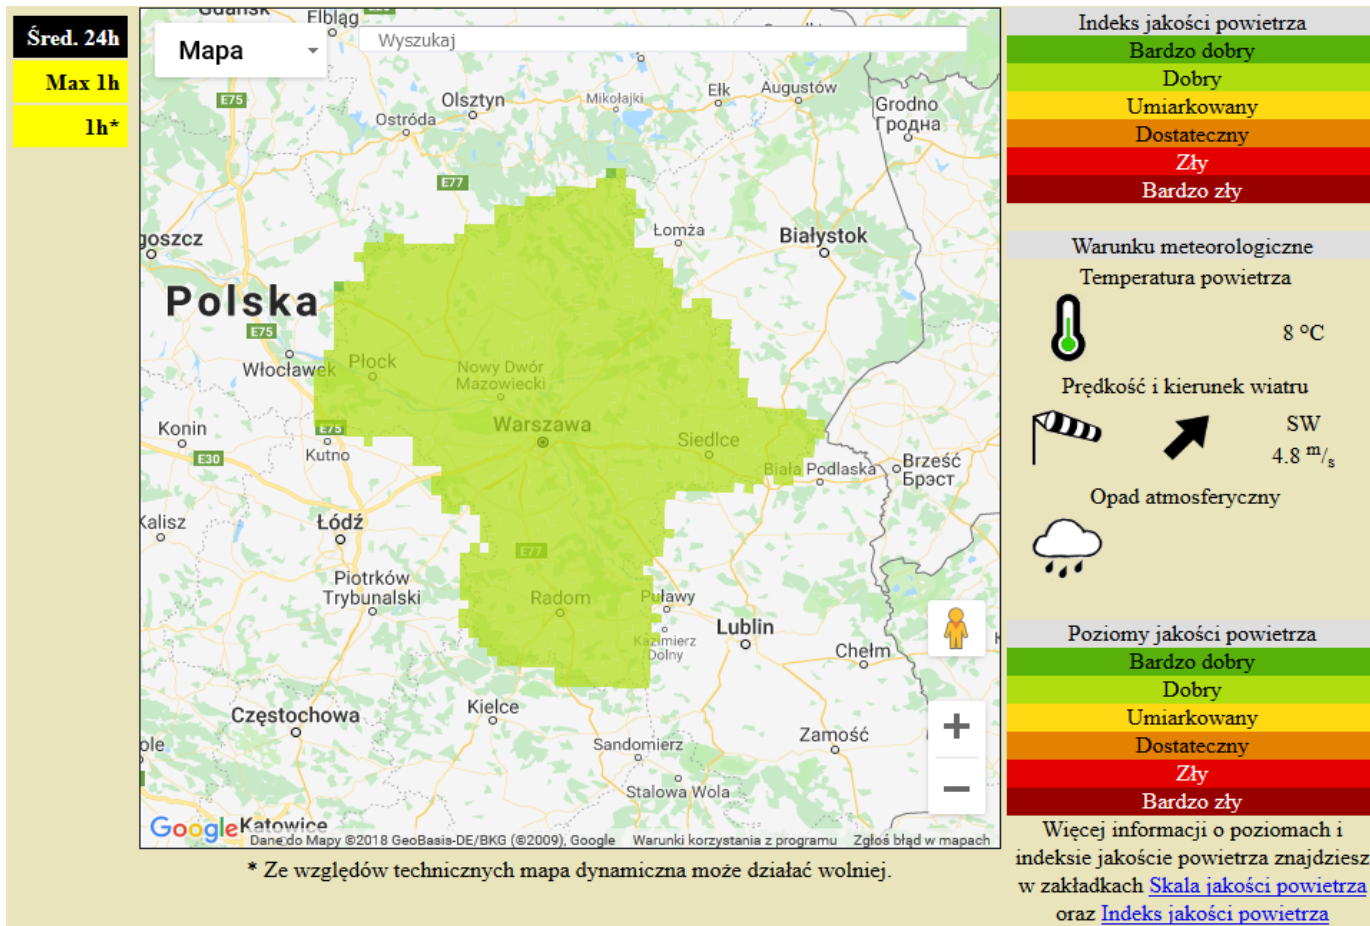

PROGNOZA JAKOŚCI POWIETRZA NA DZIŚ