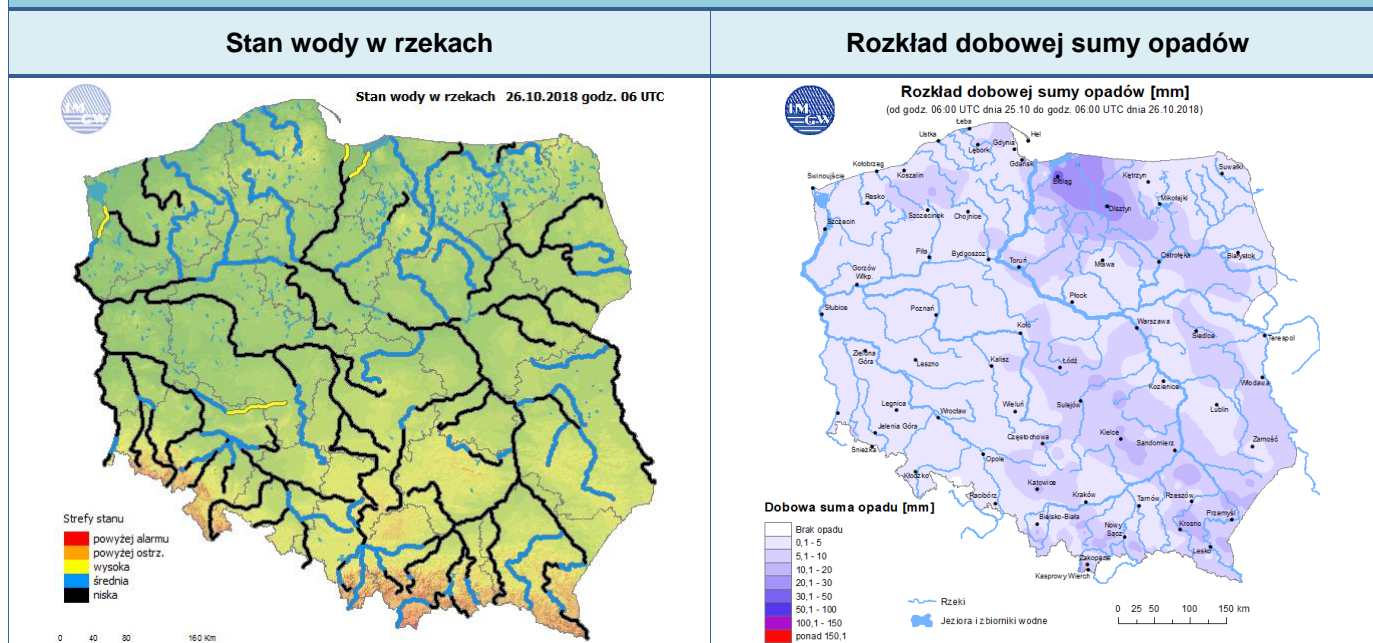

INFORMACJE HYDROLOGICZNO – METEOROLOGICZNE