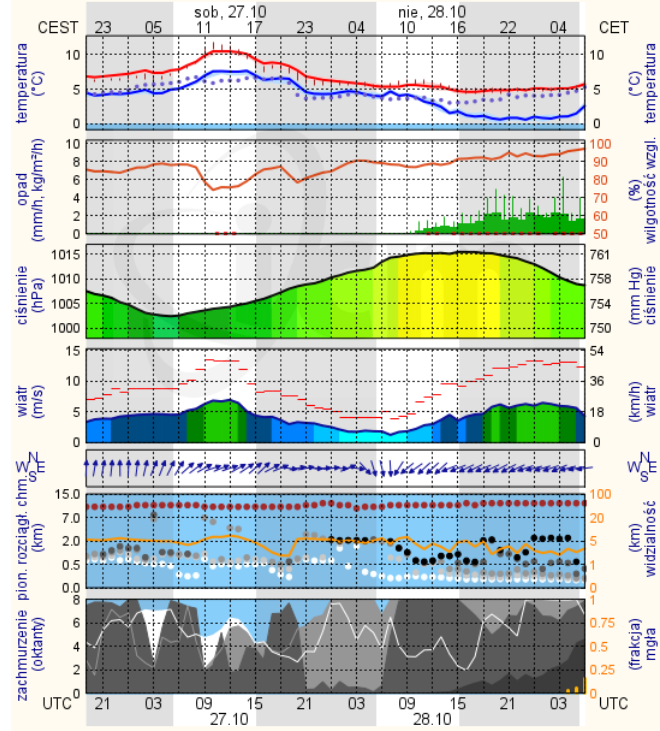

BIULETYN INFORMACYJNY NR 299/2018
za okres od 26.10.2018 r. od godz. 7.00 do 27.10.2018 r. do godz. 7.00

sobota, dnia 27.10.2018 r.

Najważniejsze zdarzenia z minionej doby

1. **Warszawa**, ul. Gruntowa 11 – pożar budynku jednorodzinny, jedna ofiara śmiertelna.
2. **Warszawa**, ul. Nowowiejska 20 – pożar budynku Politechniki Warszawskiej, ewakuacja 300 osób.
3. **Warszawa**, ul. Anieli Krzywoń 4, wybuch w piwnicy w bloku mieszkalnym, jedna osoba lekko ranna.
4. **m. Jaworowo - Kolonia**, pow. sierpecki – wypadek drogowy, jedna ofiara śmiertelna.

Warszawa

Radom

Płock

Ciechanów

Ostrołęka

wschód słońca: 07:22 CEST 21°29'E, 53°11'N wysokość (min, środek, max)
zachód słońca: 17:13 CEST (x=258, y=382) 90 - 95 - 122 m

meteo@icm.edu.pl

© 2007-2017 ICM, Uniwersytet Warszawski

Siedlce

wschód słońca: 07:17 CEST 22°12'E, 52°8'N wysokość (min, środek, max)
zachód słońca: 17:12 CEST (x=271, y=406) 149 - 164 - 183 m

meteo@icm.edu.pl

© 2007-2017 ICM, Uniwersytet Warszawski