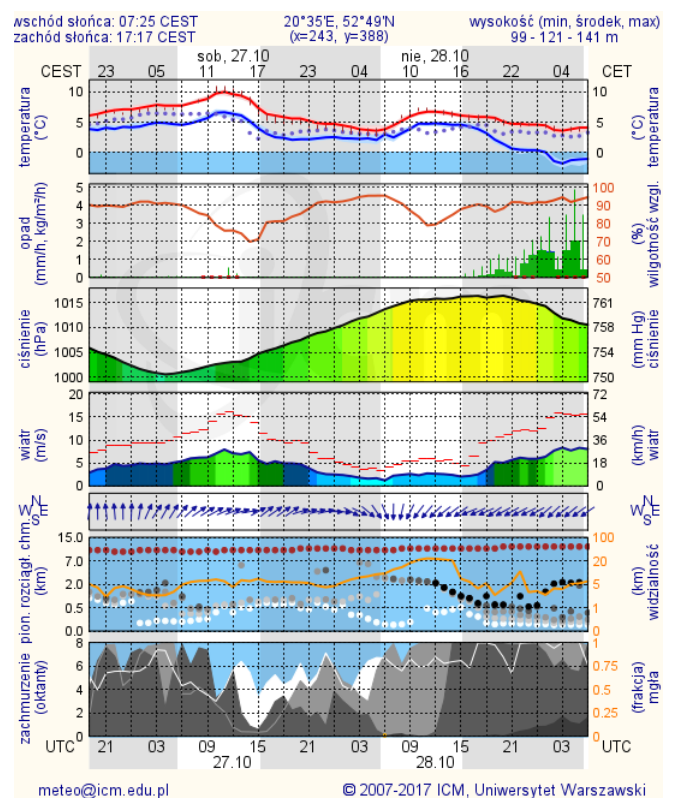

BIULETYN INFORMACYJNY NR 299/2018
za okres od 26.10.2018 r. od godz. 7.00 do 27.10.2018 r. do godz. 7.00

sobota, dnia 27.10.2018 r.

Najważniejsze zdarzenia z minionej doby

1. **Warszawa**, ul. Gruntowa 11 – pożar budynku jednorodzinny, jedna ofiara śmiertelna.
2. **Warszawa**, ul. Nowowiejska 20 – pożar budynku Politechniki Warszawskiej, ewakuacja 300 osób.
3. **Warszawa**, ul. Anieli Krzywoń 4, wybuch w piwnicy w bloku mieszkalnym, jedna osoba lekko ranna.
4. **m. Jaworowo - Kolonia**, pow. sierpecki – wypadek drogowy, jedna ofiara śmiertelna.

Warszawa

Radom

Płock

Ciechanów

Ostrołęka

wschód słońca: 07:22 CEST 21°29'E, 53°11'N wysokość (min, środek, max)
zachód słońca: 17:13 CEST (x=258, y=382) 90 - 95 - 122 m

meteo@icm.edu.pl

© 2007-2017 ICM, Uniwersytet Warszawski

Siedlce

wschód słońca: 07:17 CEST 22°12'E, 52°8'N wysokość (min, środek, max)
zachód słońca: 17:12 CEST (x=271, y=406) 149 - 164 - 183 m

meteo@icm.edu.pl

© 2007-2017 ICM, Uniwersytet Warszawski