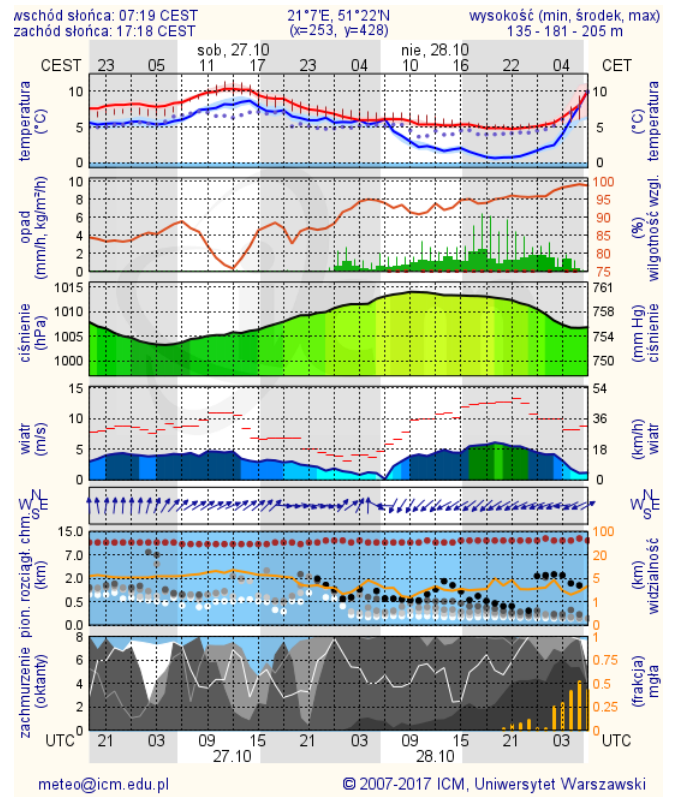

BIULETYN INFORMACYJNY NR 299/2018
za okres od 26.10.2018 r. od godz. 7.00 do 27.10.2018 r. do godz. 7.00

sobota, dnia 27.10.2018 r.

Najważniejsze zdarzenia z minionej doby

1. **Warszawa**, ul. Gruntowa 11 – pożar budynku jednorodzinny, jedna ofiara śmiertelna.
2. **Warszawa**, ul. Nowowiejska 20 – pożar budynku Politechniki Warszawskiej, ewakuacja 300 osób.
3. **Warszawa**, ul. Anieli Krzywoń 4, wybuch w piwnicy w bloku mieszkalnym, jedna osoba lekko ranna.
4. **m. Jaworowo - Kolonia**, pow. sierpecki – wypadek drogowy, jedna ofiara śmiertelna.

INFORMACJE HYDROLOGICZNO – METEOROLOGICZNE

Prognoza pogody dla Polski na dziś

Prognoza pogody dla Polski na jutro

Zagrożenie pożarowe lasów

Ostrzeżenia METEO/HYDRO

BRAK

METEOROGRAMY

dla głównych miast województwa mazowieckiego:

Warszawa

Radom

Płock

Ciechanów

Ostrołęka

wschód słońca: 07:22 CEST 21°29'E, 53°11'N wysokość (min, środek, max)
zachód słońca: 17:13 CEST (x=258, y=382) 90 - 95 - 122 m

meteo@icm.edu.pl

© 2007-2017 ICM, Uniwersytet Warszawski