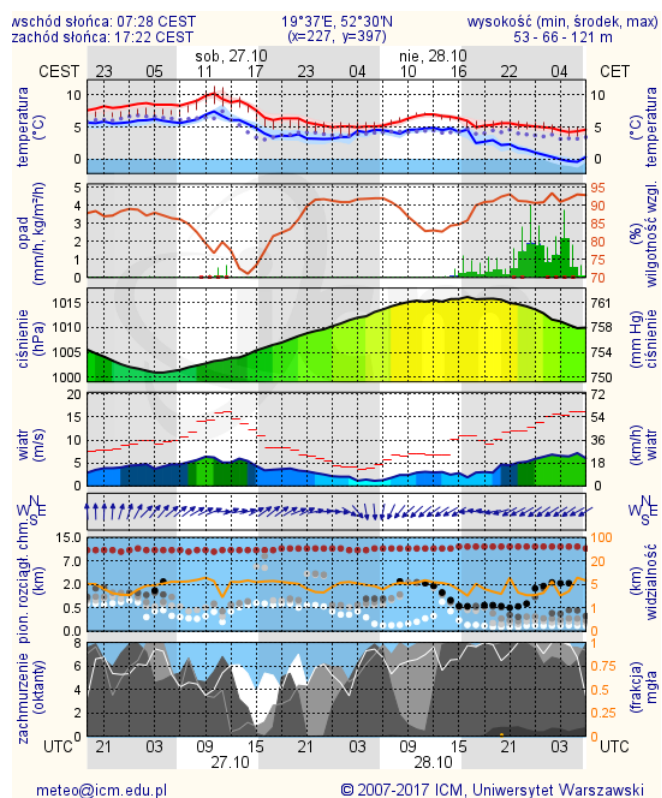

BIULETYN INFORMACYJNY NR 299/2018
za okres od 26.10.2018 r. od godz. 7.00 do 27.10.2018 r. do godz. 7.00

sobota, dnia 27.10.2018 r.

Najważniejsze zdarzenia z minionej doby

1. **Warszawa**, ul. Gruntowa 11 – pożar budynku jednorodzinny, jedna ofiara śmiertelna.
2. **Warszawa**, ul. Nowowiejska 20 – pożar budynku Politechniki Warszawskiej, ewakuacja 300 osób.
3. **Warszawa**, ul. Anieli Krzywoń 4, wybuch w piwnicy w bloku mieszkalnym, jedna osoba lekko ranna.
4. **m. Jaworowo - Kolonia**, pow. sierpecki – wypadek drogowy, jedna ofiara śmiertelna.

INFORMACJE HYDROLOGICZNO – METEOROLOGICZNE

Prognoza pogody dla Polski na dziś

Prognoza pogody dla Polski na jutro

Zagrożenie pożarowe lasów

Ostrzeżenia METEO/HYDRO

BRAK

METEOROGRAMY

dla głównych miast województwa mazowieckiego:

Warszawa

Radom

Płock

Ciechanów

Ostrołęka

wschód słońca: 07:22 CEST 21°29'E, 53°11'N wysokość (min, środek, max)
zachód słońca: 17:13 CEST (x=258, y=382) 90 - 95 - 122 m

meteo@icm.edu.pl

© 2007-2017 ICM, Uniwersytet Warszawski

Siedlce

wschód słońca: 07:17 CEST 22°12'E, 52°8'N wysokość (min, środek, max)
zachód słońca: 17:12 CEST (x=271, y=406) 149 - 164 - 183 m

meteo@icm.edu.pl

© 2007-2017 ICM, Uniwersytet Warszawski