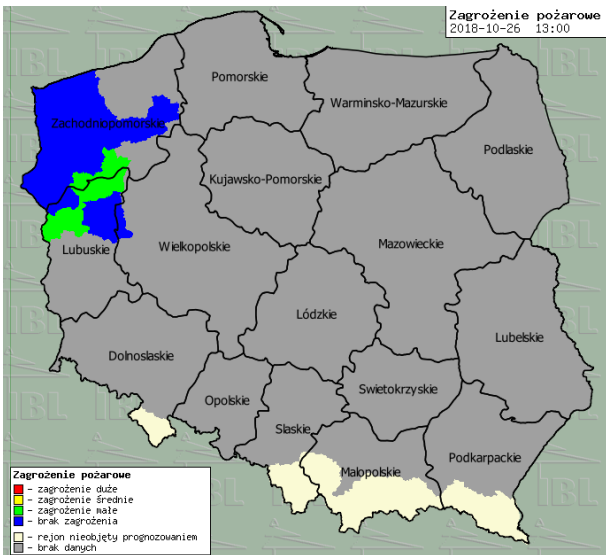

BIULETYN INFORMACYJNY NR 299/2018
za okres od 26.10.2018 r. od godz. 7.00 do 27.10.2018 r. do godz. 7.00

sobota, dnia 27.10.2018 r.

Najważniejsze zdarzenia z minionej doby

1. **Warszawa**, ul. Gruntowa 11 – pożar budynku jednorodzinny, jedna ofiara śmiertelna.
2. **Warszawa**, ul. Nowowiejska 20 – pożar budynku Politechniki Warszawskiej, ewakuacja 300 osób.
3. **Warszawa**, ul. Anieli Krzywoń 4, wybuch w piwnicy w bloku mieszkalnym, jedna osoba lekko ranna.
4. **m. Jaworowo - Kolonia**, pow. sierpecki – wypadek drogowy, jedna ofiara śmiertelna.

INFORMACJE HYDROLOGICZNO – METEOROLOGICZNE

Prognoza pogody dla Polski na dziś

Prognoza pogody dla Polski na jutro

Zagrożenie pożarowe lasów

Ostrzeżenia METEO/HYDRO

BRAK

METEOROGRAMY

dla głównych miast województwa mazowieckiego:

Warszawa

Radom

Płock

Ciechanów

Ostrołęka

wschód słońca: 07:22 CEST 21°29'E, 53°11'N wysokość (min, środek, max)
zachód słońca: 17:13 CEST (x=258, y=382) 90 - 95 - 122 m

meteo@icm.edu.pl

© 2007-2017 ICM, Uniwersytet Warszawski