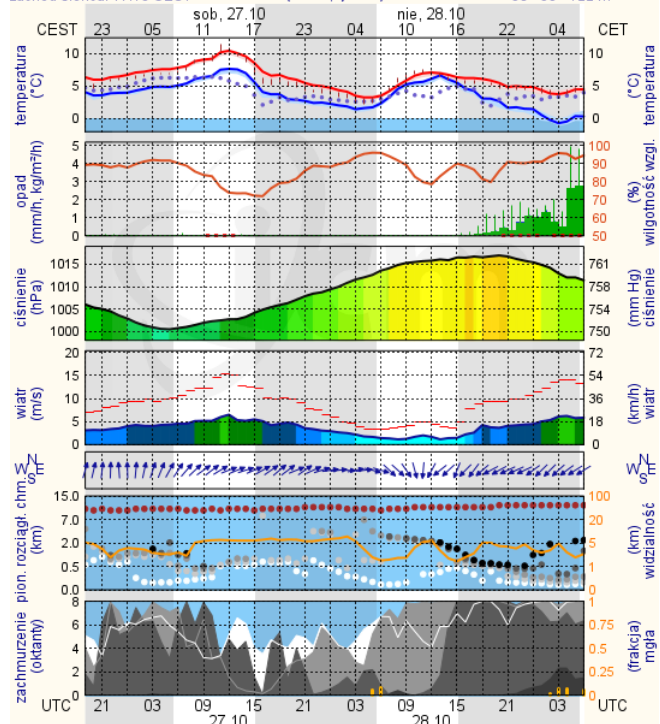

BIULETYN INFORMACYJNY NR 299/2018
za okres od 26.10.2018 r. od godz. 7.00 do 27.10.2018 r. do godz. 7.00

sobota, dnia 27.10.2018 r.

Najważniejsze zdarzenia z minionej doby

1. **Warszawa**, ul. Gruntowa 11 – pożar budynku jednorodzinny, jedna ofiara śmiertelna.
2. **Warszawa**, ul. Nowowiejska 20 – pożar budynku Politechniki Warszawskiej, ewakuacja 300 osób.
3. **Warszawa**, ul. Anieli Krzywoń 4, wybuch w piwnicy w bloku mieszkalnym, jedna osoba lekko ranna.
4. **m. Jaworowo - Kolonia**, pow. sierpecki – wypadek drogowy, jedna ofiara śmiertelna.

Warszawa

Radom

Płock

Ciechanów

Ostrołęka

wschód słońca: 07:22 CEST 21°29'E, 53°11'N wysokość (min, środek, max)
zachód słońca: 17:13 CEST (x=258, y=382) 90 - 95 - 122 m

meteo@icm.edu.pl

© 2007-2017 ICM, Uniwersytet Warszawski

Siedlce

wschód słońca: 07:17 CEST 22°12'E, 52°8'N wysokość (min, środek, max)
zachód słońca: 17:12 CEST (x=271, y=406) 149 - 164 - 183 m

meteo@icm.edu.pl

© 2007-2017 ICM, Uniwersytet Warszawski