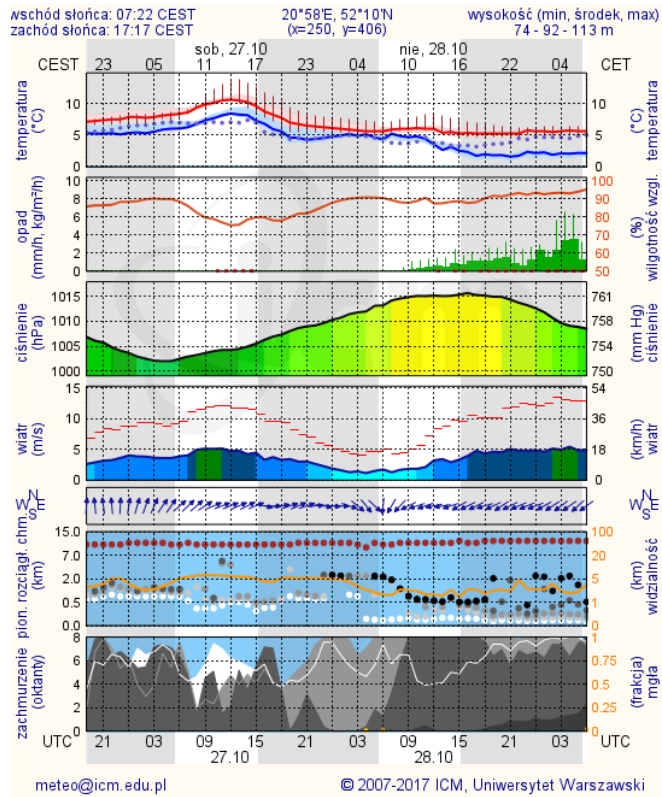

BIULETYN INFORMACYJNY NR 299/2018
za okres od 26.10.2018 r. od godz. 7.00 do 27.10.2018 r. do godz. 7.00

sobota, dnia 27.10.2018 r.

Najważniejsze zdarzenia z minionej doby

1. **Warszawa**, ul. Gruntowa 11 – pożar budynku jednorodzinny, jedna ofiara śmiertelna.
2. **Warszawa**, ul. Nowowiejska 20 – pożar budynku Politechniki Warszawskiej, ewakuacja 300 osób.
3. **Warszawa**, ul. Anieli Krzywoń 4, wybuch w piwnicy w bloku mieszkalnym, jedna osoba lekko ranna.
4. **m. Jaworowo - Kolonia**, pow. sierpecki – wypadek drogowy, jedna ofiara śmiertelna.

INFORMACJE HYDROLOGICZNO – METEOROLOGICZNE

Prognoza pogody dla Polski na dziś

Prognoza pogody dla Polski na jutro

Zagrożenie pożarowe lasów

Ostrzeżenia METEO/HYDRO

BRAK

METEOROGRAMY

dla głównych miast województwa mazowieckiego:

Warszawa

Radom

Płock

Ciechanów

Ostrołęka

wschód słońca: 07:22 CEST 21°29'E, 53°11'N wysokość (min, środek, max)
zachód słońca: 17:13 CEST (x=258, y=382) 90 - 95 - 122 m

meteo@icm.edu.pl

© 2007-2017 ICM, Uniwersytet Warszawski

Siedlce

wschód słońca: 07:17 CEST 22°12'E, 52°8'N wysokość (min, środek, max)
zachód słońca: 17:12 CEST (x=271, y=406) 149 - 164 - 183 m

meteo@icm.edu.pl

© 2007-2017 ICM, Uniwersytet Warszawski