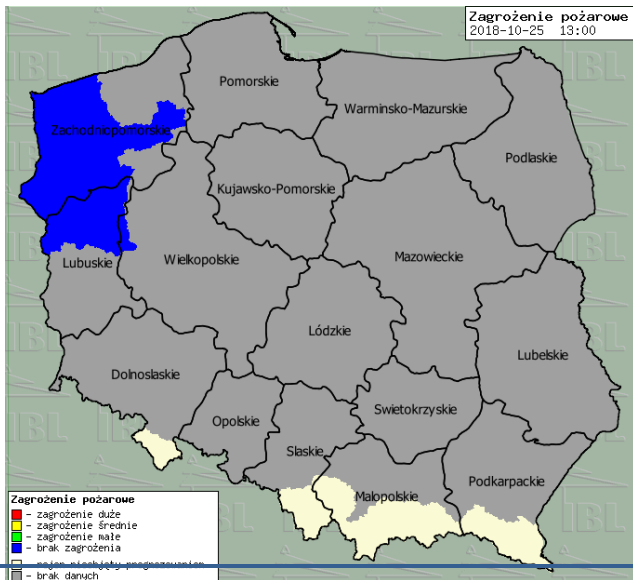

ZESTAWIENIE DANYCH STATYSTYCZNYCH

Za okres: 25 – 26.10.2018 r.

	KOMENDA STOŁECZNA POLICJI	W analizowanym okresie	Od początku roku
	1) Odnotowano wypadków	11	2157
	2) Ofiary śmiertelne w wypadkach drogowych/ kolejowych/ lotniczych	0/0/0	67/20/1
	3) Osoby ranne w wypadkach drogowych/kolejowych/lotniczych	15/0/0	3437/6/2
	4) Utonięcia /wychłodzenia	0/0	22/3
	KOMENDA WOJEWÓDZKA POLICJI	W analizowanym okresie	Od początku roku
	1) Odnotowano wypadków	12	1949
	2) Ofiary śmiertelne w wypadkach drogowych/ kolejowych/ lotniczych	0/1/0	205/11/0
	3) Osoby ranne w wypadkach drogowych/kolejowych/lotniczych	16/0/0	2342/1/1
	4) Utonięcia/wychłodzenia	0/0	39/6
	KOMENDA WOJEWÓDZKA PAŃSTWOWEJ STRAŻY POŻARNEJ	W analizowanym okresie	Od początku roku
	1) Liczba pożarów	19	20395
	2) Ofiary śmiertelne w pożarach/zaczadzenia	0/0	48/9
	3) Osoby ranne w pożarach/podtrute, CO	0/0	330/16
	NADWIŚLAŃSKI ODDZIAŁ STRAŻY GRANICZNEJ	W dniu 25.10.2018	Od 01.01.2018
	1) Ruch graniczny: schengen/non-schengen	39975/21657	11479579/6393091
	2) Złożone wnioski o nadanie statusu uchodźcy	0	283
	3) Cudzoziemcy, którym odmówiono wjazdu do RP/zatrzymano	3/1	598/974

www.mazowieckie.pl

Prognoza pogody dla Polski na dziś

Prognoza pogody dla Polski na jutro

Zagrożenie pożarowe lasów

Ostrzeżenia METEO/HYDRO

BRAK

Ostrołęka

Siedlce