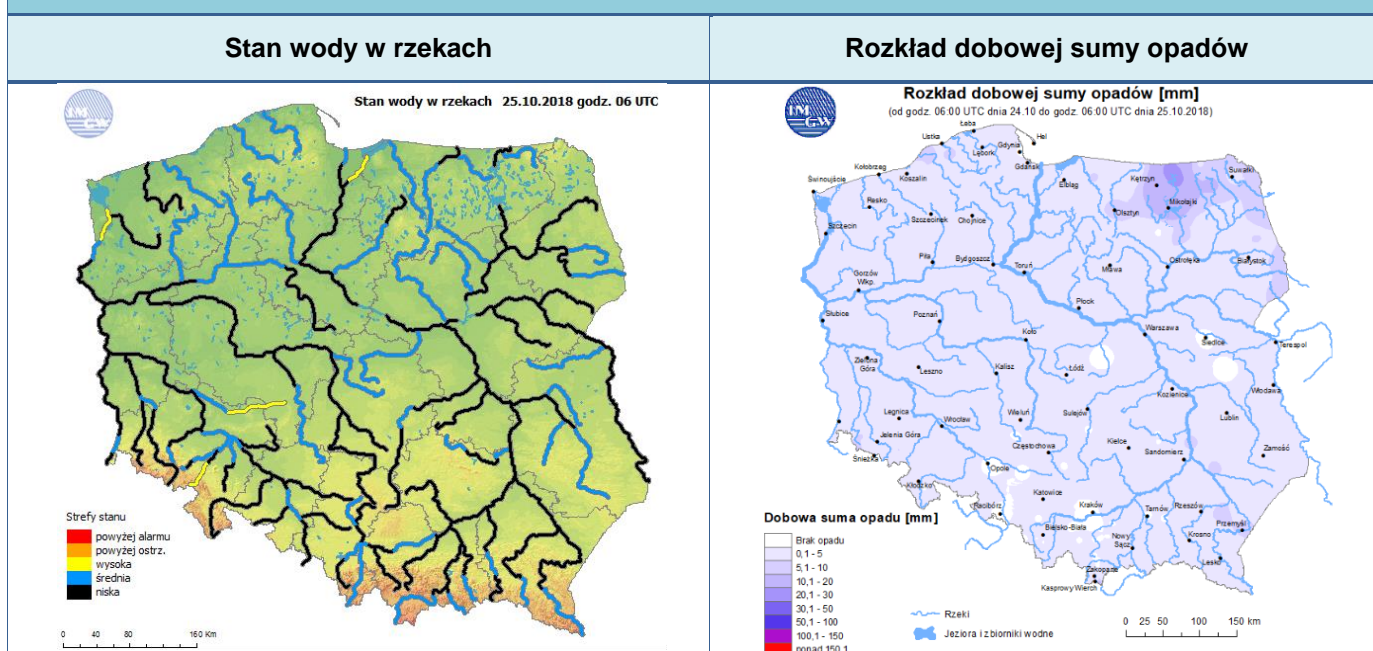

INFORMACJE HYDROLOGICZNO – METEOROLOGICZNE

WOJEWÓDZKIE CENTRUM ZARZĄDZANIA KRYZYSOWEGO

Plac Bankowy 3/5, 00-950 Warszawa, tel.: (22) 595-13-00; 595-13-01; 987; fax.: (22) 620-19-40; 695-63-53;

www.mazowieckie.pl