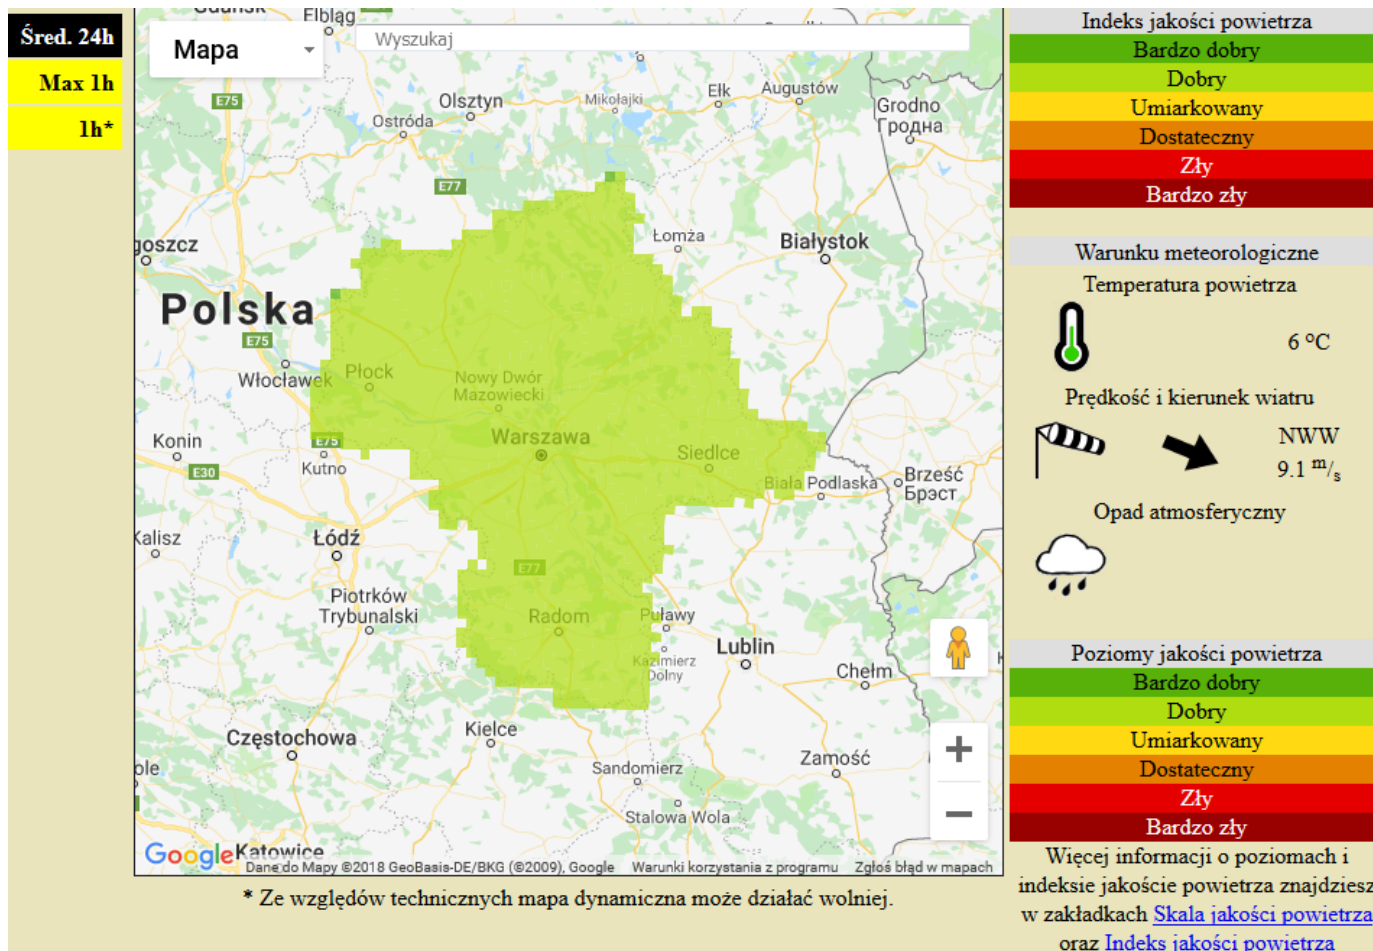

PROGNOZA JAKOŚCI POWIETRZA NA DZIŚ