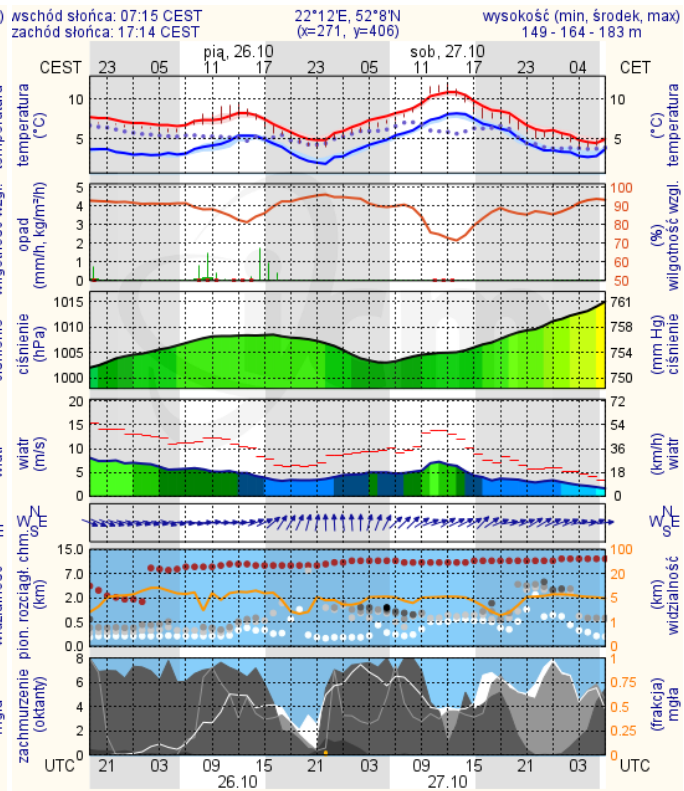

Wybierz datę: Zestawienie dobowe (średnie)- Stacje automatyczne

Stacja	Pomiar Pył zawieszony PM10 S24h	PM2.5 [µg/m ³] Pył zawieszony PM 2.5 S24h	O ₃ [µg/m ³] Ozon		NO ₂ [µg/m ³] Dwutlenek azotu S24h	SO ₂ [µg/m ³] Dwutlenek siarki S24h	CO [µg/m ³] Tlenek węgla		C ₆ H ₆ [µg/m ³] Benzen S24h
			S24h	S8max			S24h	S8max	
Belsk-IGFPAN			56.2	67.8	5.3	1.9	155	177	
Granica-KPN			62.3	74.6	4.1	3.2			
Guty Duże			54.7	67.6	1.8	2.1			
Konstancin-Jeziorna	10.5	8.3	47.3	58.2	12.9	6.4	252	298	
Legionowo-Zegrzyńska		10.1	45.9	58.7	13.4	6.9			
Otwock-Brzozowa		8.1	53.8	64.9	12.6	1.5	229	242	
Piastów-Pułaskiego		8	36.9	49.7	20.4	1.7			
Płock-Gimnazjum			45.9	53.4	8.2	1.8	145	192	0.2
Płock-Reja	8.6	6.9	50.1	59.6	11.4	2.1	582	612	0.5
Radom-Tochtermana	12.3	8.6	40.5	50.8	16.7	2.1	496	527	0.2
Siedlce-Konarskiego	9.8	8							
Warszawa-Komunikacyjna	10.1	8.9			48.8		564	718	0.3
Warszawa-Marszałkowska									
Warszawa-Podleśna			44.9	57.7					
Warszawa-Targówek	11.3	8.3	35.4	50.8	29.6	4.4			
Warszawa-Ursynów	12.7	9.4	48.7	61	8	3			
Żyrardów-Roosevelta	10.8	8.6							

www.mazowieckie.pl

Prognoza pogody dla Polski na dziś

Prognoza pogody dla Polski na jutro

Zagrożenie pożarowe lasów

Ostrzeżenia METEO/HYDRO

BRAK

Ostrołęka

Siedlce