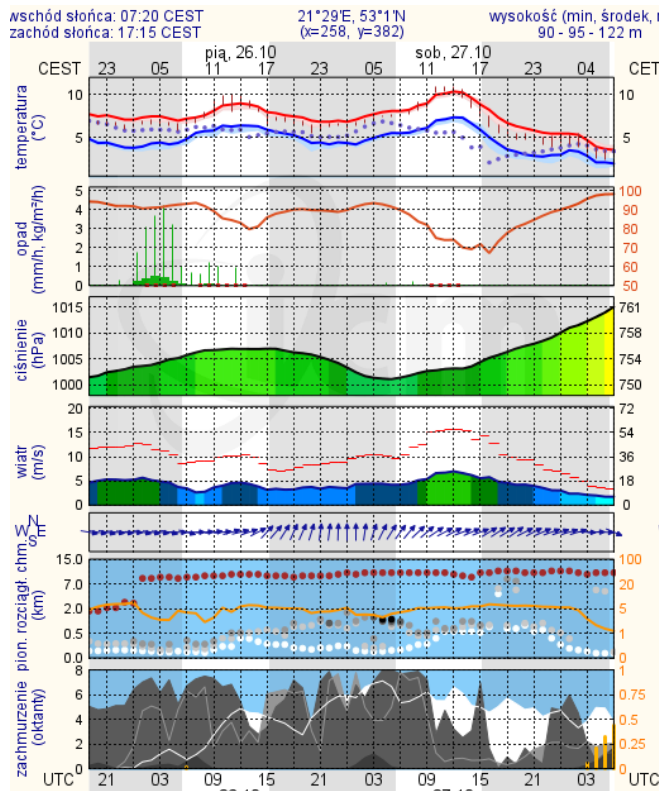

Wybierz datę: Zestawienie dobowe (średnie)- Stacje automatyczne

Stacja	Pomiar Pył zawieszony PM10 S24h	PM2.5 [µg/m ³] Pył zawieszony PM 2.5 S24h	O ₃ [µg/m ³] Ozon		NO ₂ [µg/m ³] Dwutlenek azotu S24h	SO ₂ [µg/m ³] Dwutlenek siarki S24h	CO [µg/m ³] Tlenek węgla		C ₆ H ₆ [µg/m ³] Benzen S24h
			S24h	S8max			S24h	S8max	
Belsk-IGFPAN			56.2	67.8	5.3	1.9	155	177	
Granica-KPN			62.3	74.6	4.1	3.2			
Guty Duże			54.7	67.6	1.8	2.1			
Konstancin-Jeziorna	10.5	8.3	47.3	58.2	12.9	6.4	252	298	
Legionowo-Zegrzyńska		10.1	45.9	58.7	13.4	6.9			
Otwock-Brzozowa		8.1	53.8	64.9	12.6	1.5	229	242	
Piastów-Pułaskiego		8	36.9	49.7	20.4	1.7			
Płock-Gimnazjum			45.9	53.4	8.2	1.8	145	192	0.2
Płock-Reja	8.6	6.9	50.1	59.6	11.4	2.1	582	612	0.5
Radom-Tochtermana	12.3	8.6	40.5	50.8	16.7	2.1	496	527	0.2
Siedlce-Konarskiego	9.8	8							
Warszawa-Komunikacyjna	10.1	8.9			48.8		564	718	0.3
Warszawa-Marszałkowska									
Warszawa-Podleśna			44.9	57.7					
Warszawa-Targówek	11.3	8.3	35.4	50.8	29.6	4.4			
Warszawa-Ursynów	12.7	9.4	48.7	61	8	3			
Żyrardów-Roosevelta	10.8	8.6							

www.mazowieckie.pl

Prognoza pogody dla Polski na dziś

Prognoza pogody dla Polski na jutro

Zagrożenie pożarowe lasów

Ostrzeżenia METEO/HYDRO

BRAK

Ostrołęka

Siedlce