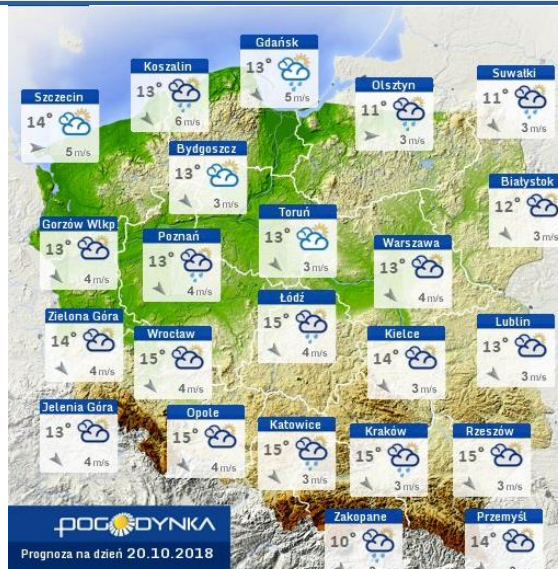

BIULETYN INFORMACYJNY NR 291/2018
za okres od 18.10.2018 r. od godz. 7.00 do 19.10.2018 r. do godz. 7.00

piątek, dnia 19.10.2018 r.

Najważniejsze zdarzenia z minionej doby

1. Koluszki-Nienały (powiat ostrowski) – wypadek drogowy, jedna ofiar śmiertelna i jedna ranna.

ZESTAWIENIE DANYCH STATYSTYCZNYCH

Za okres: 18 – 19.10.2018 r.

	KOMENDA STOŁECZNA POLICJI	W analizowanym okresie	Od początku roku
	1) Odnotowano wypadków	6	2090
	2) Ofiary śmiertelne w wypadkach drogowych/ kolejowych/ lotniczych	0/0/0	64/20/1
	3) Osoby ranne w wypadkach drogowych/kolejowych/lotniczych	6/0/0	3353/6/2
	4) Utonięcia /wychłodzenia	0/0	22/3
	KOMENDA WOJEWÓDZKA POLICJI	W analizowanym okresie	Od początku roku
	1) Odnotowano wypadków	6	1895
	2) Ofiary śmiertelne w wypadkach drogowych/ kolejowych/ lotniczych	1/0/0	198/10/0
	3) Osoby ranne w wypadkach drogowych/kolejowych/lotniczych	5/0/0	2275/1/1
	4) Utonięcia/wychłodzenia	0/0	38/6
	KOMENDA WOJEWÓDZKA PAŃSTWOWEJ STRAŻY POŻARNEJ	W analizowanym okresie	Od początku roku
	1) Liczba pożarów	67	20174
	2) Ofiary śmiertelne w pożarach/zaczadzenia	0/0	44/9
	3) Osoby ranne w pożarach/podtrute, CO	0/0	325/16
	NADWIŚLAŃSKI ODDZIAŁ STRAŻY GRANICZNEJ	W dniu 18.10.2018	Od 01.01.2018
	1) Ruch graniczny: schengen/non-schengen	40708/23697	11204195/6248782
	2) Złożone wnioski o nadanie statusu uchodźcy	5	267
	3) Cudzoziemcy, którym odmówiono wjazdu do RP/zatrzymano	2/0	584/954

Stan wody w rzekach

Rozkład dobowej sumy opadów

Prognoza pogody dla Polski na dziś

Prognoza pogody dla Polski na jutro

Zagrożenie pożarowe lasów

Ostrzeżenia METEO/HYDRO

BRAK

METEOROGRAMY

dla głównych miast województwa mazowieckiego:

Warszawa

Radom

Płock

Ciechanów

Ostrołęka

Siedlce