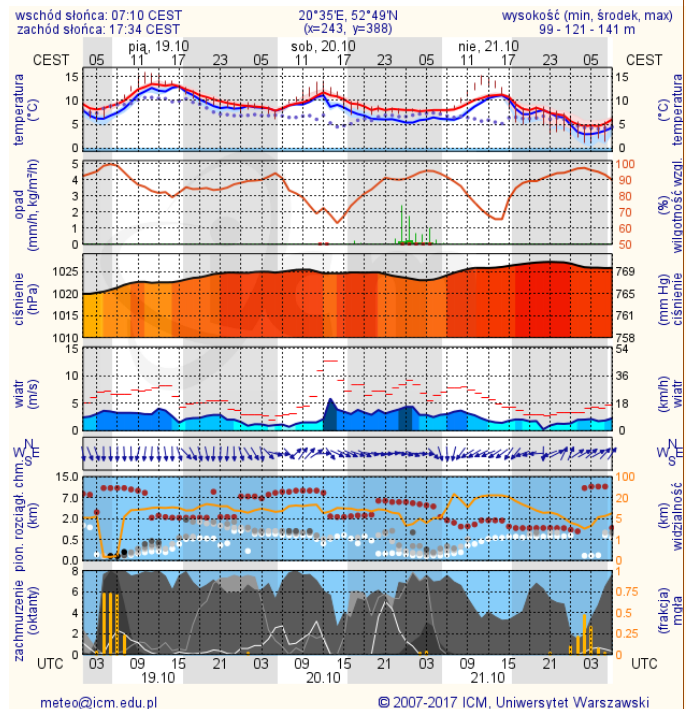

ZESTAWIENIE DANYCH STATYSTYCZNYCH

Za okres: 18 – 19.10.2018 r.

	KOMENDA STOŁECZNA POLICJI	W analizowanym okresie	Od początku roku
	1) Odnotowano wypadków	6	2090
	2) Ofiary śmiertelne w wypadkach drogowych/ kolejowych/ lotniczych	0/0/0	64/20/1
	3) Osoby ranne w wypadkach drogowych/kolejowych/lotniczych	6/0/0	3353/6/2
	4) Utonięcia /wychłodzenia	0/0	22/3
	KOMENDA WOJEWÓDZKA POLICJI	W analizowanym okresie	Od początku roku
	1) Odnotowano wypadków	6	1895
	2) Ofiary śmiertelne w wypadkach drogowych/ kolejowych/ lotniczych	1/0/0	198/10/0
	3) Osoby ranne w wypadkach drogowych/kolejowych/lotniczych	5/0/0	2275/1/1
	4) Utonięcia/wychłodzenia	0/0	38/6
	KOMENDA WOJEWÓDZKA PAŃSTWOWEJ STRAŻY POŻARNEJ	W analizowanym okresie	Od początku roku
	1) Liczba pożarów	67	20174
	2) Ofiary śmiertelne w pożarach/zaczadzenia	0/0	44/9
	3) Osoby ranne w pożarach/podtrute, CO	0/0	325/16
	NADWIŚLAŃSKI ODDZIAŁ STRAŻY GRANICZNEJ	W dniu 18.10.2018	Od 01.01.2018
	1) Ruch graniczny: schengen/non-schengen	40708/23697	11204195/6248782
	2) Złożone wnioski o nadanie statusu uchodźcy	5	267
	3) Cudzoziemcy, którym odmówiono wjazdu do RP/zatrzymano	2/0	584/954

Stan wody w rzekach

Rozkład dobowej sumy opadów

Prognoza pogody dla Polski na dziś

Prognoza pogody dla Polski na jutro

Zagrożenie pożarowe lasów

Ostrzeżenia METEO/HYDRO

BRAK

METEOROGRAMY

dla głównych miast województwa mazowieckiego:

Warszawa

Radom

Płock

Ciechanów

Ostrołęka

Siedlce