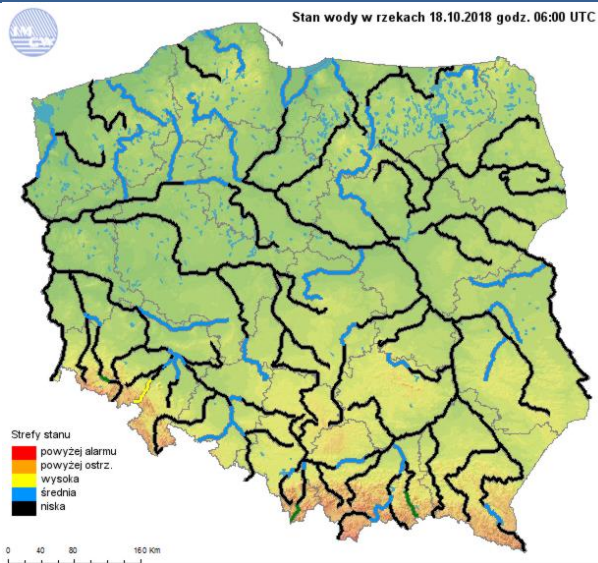

INFORMACJE HYDROLOGICZNO – METEOROLOGICZNE

Stan wody w rzekach