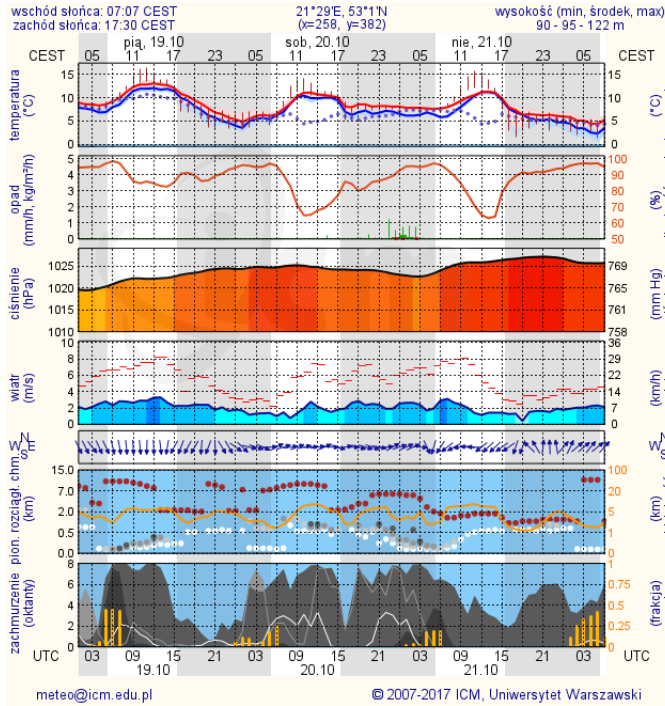

ZESTAWIENIE DANYCH STATYSTYCZNYCH

Za okres: 18 – 19.10.2018 r.

	KOMENDA STOŁECZNA POLICJI	W analizowanym okresie	Od początku roku
	1) Odnotowano wypadków	6	2090
	2) Ofiary śmiertelne w wypadkach drogowych/ kolejowych/ lotniczych	0/0/0	64/20/1
	3) Osoby ranne w wypadkach drogowych/kolejowych/lotniczych	6/0/0	3353/6/2
	4) Utonięcia /wychłodzenia	0/0	22/3
	KOMENDA WOJEWÓDZKA POLICJI	W analizowanym okresie	Od początku roku
	1) Odnotowano wypadków	6	1895
	2) Ofiary śmiertelne w wypadkach drogowych/ kolejowych/ lotniczych	1/0/0	198/10/0
	3) Osoby ranne w wypadkach drogowych/kolejowych/lotniczych	5/0/0	2275/1/1
	4) Utonięcia/wychłodzenia	0/0	38/6
	KOMENDA WOJEWÓDZKA PAŃSTWOWEJ STRAŻY POŻARNEJ	W analizowanym okresie	Od początku roku
	1) Liczba pożarów	67	20174
	2) Ofiary śmiertelne w pożarach/zaczadzenia	0/0	44/9
	3) Osoby ranne w pożarach/podtrute, CO	0/0	325/16
	NADWIŚLAŃSKI ODDZIAŁ STRAŻY GRANICZNEJ	W dniu 18.10.2018	Od 01.01.2018
	1) Ruch graniczny: schengen/non-schengen	40708/23697	11204195/6248782
	2) Złożone wnioski o nadanie statusu uchodźcy	5	267
	3) Cudzoziemcy, którym odmówiono wjazdu do RP/zatrzymano	2/0	584/954

Stan wody w rzekach

Rozkład dobowej sumy opadów

Prognoza pogody dla Polski na dziś

Prognoza pogody dla Polski na jutro

Zagrożenie pożarowe lasów

Ostrzeżenia METEO/HYDRO

BRAK

METEOROGRAMY

dla głównych miast województwa mazowieckiego:

Warszawa

Radom

Płock

Ciechanów

Ostrołęka

Siedlce