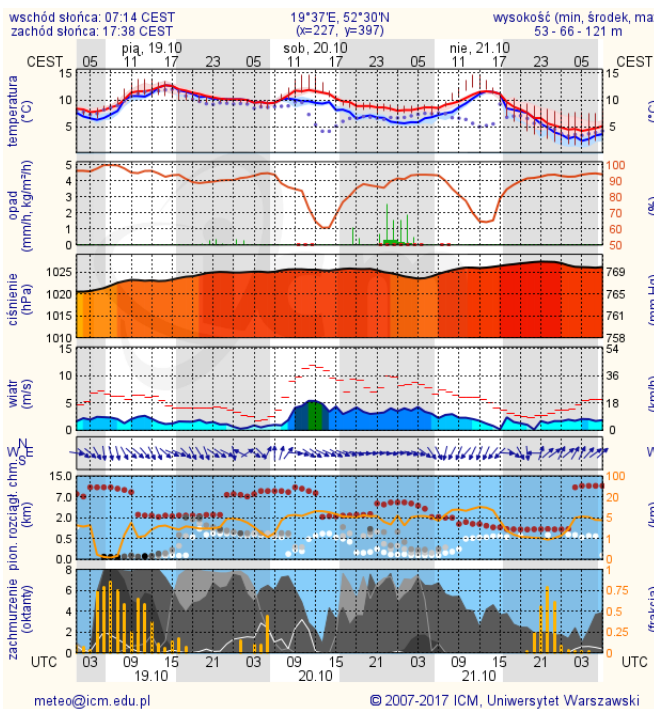

ZESTAWIENIE DANYCH STATYSTYCZNYCH

Za okres: 18 – 19.10.2018 r.

	KOMENDA STOŁECZNA POLICJI	W analizowanym okresie	Od początku roku
	1) Odnotowano wypadków	6	2090
	2) Ofiary śmiertelne w wypadkach drogowych/ kolejowych/ lotniczych	0/0/0	64/20/1
	3) Osoby ranne w wypadkach drogowych/kolejowych/lotniczych	6/0/0	3353/6/2
	4) Utonięcia /wychłodzenia	0/0	22/3
	KOMENDA WOJEWÓDZKA POLICJI	W analizowanym okresie	Od początku roku
	1) Odnotowano wypadków	6	1895
	2) Ofiary śmiertelne w wypadkach drogowych/ kolejowych/ lotniczych	1/0/0	198/10/0
	3) Osoby ranne w wypadkach drogowych/kolejowych/lotniczych	5/0/0	2275/1/1
	4) Utonięcia/wychłodzenia	0/0	38/6
	KOMENDA WOJEWÓDZKA PAŃSTWOWEJ STRAŻY POŻARNEJ	W analizowanym okresie	Od początku roku
	1) Liczba pożarów	67	20174
	2) Ofiary śmiertelne w pożarach/zaczadzenia	0/0	44/9
	3) Osoby ranne w pożarach/podtrute, CO	0/0	325/16
	NADWIŚLAŃSKI ODDZIAŁ STRAŻY GRANICZNEJ	W dniu 18.10.2018	Od 01.01.2018
	1) Ruch graniczny: schengen/non-schengen	40708/23697	11204195/6248782
	2) Złożone wnioski o nadanie statusu uchodźcy	5	267
	3) Cudzoziemcy, którym odmówiono wjazdu do RP/zatrzymano	2/0	584/954

Stan wody w rzekach

Rozkład dobowej sumy opadów

Prognoza pogody dla Polski na dziś

Prognoza pogody dla Polski na jutro

Zagrożenie pożarowe lasów

Ostrzeżenia METEO/HYDRO

BRAK

METEOROGRAMY

dla głównych miast województwa mazowieckiego:

Warszawa

Radom

Płock

Ciechanów

Ostrołęka

Siedlce