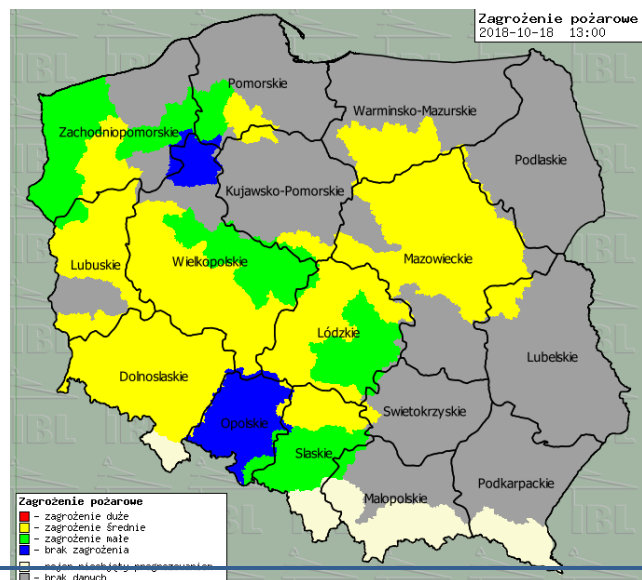

ZESTAWIENIE DANYCH STATYSTYCZNYCH

Za okres: 18 – 19.10.2018 r.

	KOMENDA STOŁECZNA POLICJI	W analizowanym okresie	Od początku roku
	1) Odnotowano wypadków	6	2090
	2) Ofiary śmiertelne w wypadkach drogowych/ kolejowych/ lotniczych	0/0/0	64/20/1
	3) Osoby ranne w wypadkach drogowych/kolejowych/lotniczych	6/0/0	3353/6/2
	4) Utonięcia /wychłodzenia	0/0	22/3
	KOMENDA WOJEWÓDZKA POLICJI	W analizowanym okresie	Od początku roku
	1) Odnotowano wypadków	6	1895
	2) Ofiary śmiertelne w wypadkach drogowych/ kolejowych/ lotniczych	1/0/0	198/10/0
	3) Osoby ranne w wypadkach drogowych/kolejowych/lotniczych	5/0/0	2275/1/1
	4) Utonięcia/wychłodzenia	0/0	38/6
	KOMENDA WOJEWÓDZKA PAŃSTWOWEJ STRAŻY POŻARNEJ	W analizowanym okresie	Od początku roku
	1) Liczba pożarów	67	20174
	2) Ofiary śmiertelne w pożarach/zaczadzenia	0/0	44/9
	3) Osoby ranne w pożarach/podtrute, CO	0/0	325/16
	NADWIŚLAŃSKI ODDZIAŁ STRAŻY GRANICZNEJ	W dniu 18.10.2018	Od 01.01.2018
	1) Ruch graniczny: schengen/non-schengen	40708/23697	11204195/6248782
	2) Złożone wnioski o nadanie statusu uchodźcy	5	267
	3) Cudzoziemcy, którym odmówiono wjazdu do RP/zatrzymano	2/0	584/954

Więcej informacji o poziomach i indeksie jakości powietrza znajdziesz w zakładkach [Skala jakości powietrza](#) oraz [Indeks jakości powietrza](#)

* Ze względów technicznych mapa dynamiczna może działać wolniej.

Stan wody w rzekach

Rozkład dobowej sumy opadów

Prognoza pogody dla Polski na dziś

Prognoza pogody dla Polski na jutro

Zagrożenie pożarowe lasów

Ostrzeżenia METEO/HYDRO

BRAK

METEOROGRAMY

dla głównych miast województwa mazowieckiego:

Warszawa

Radom

Płock

Ciechanów

Ostrołęka

Siedlce