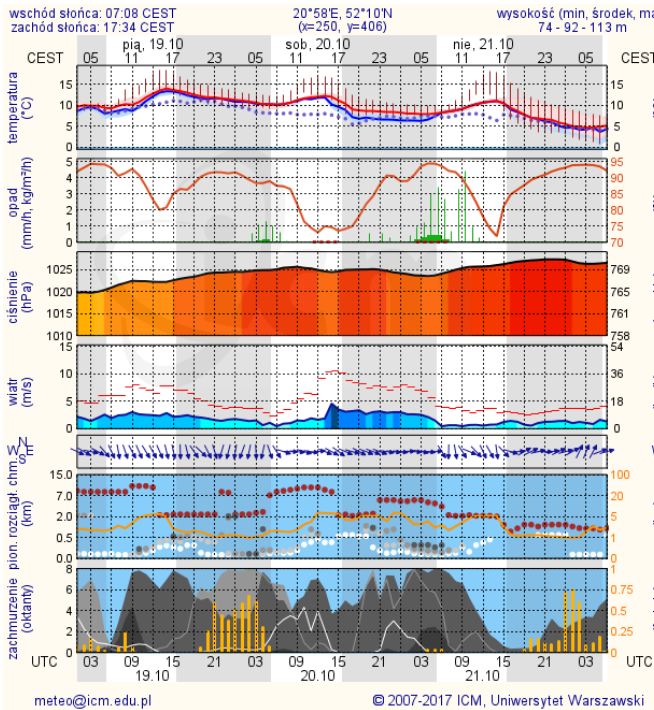

ZESTAWIENIE DANYCH STATYSTYCZNYCH

Za okres: 18 – 19.10.2018 r.

	KOMENDA STOŁECZNA POLICJI	W analizowanym okresie	Od początku roku
	1) Odnotowano wypadków	6	2090
	2) Ofiary śmiertelne w wypadkach drogowych/ kolejowych/ lotniczych	0/0/0	64/20/1
	3) Osoby ranne w wypadkach drogowych/kolejowych/lotniczych	6/0/0	3353/6/2
	4) Utonięcia /wychłodzenia	0/0	22/3
	KOMENDA WOJEWÓDZKA POLICJI	W analizowanym okresie	Od początku roku
	1) Odnotowano wypadków	6	1895
	2) Ofiary śmiertelne w wypadkach drogowych/ kolejowych/ lotniczych	1/0/0	198/10/0
	3) Osoby ranne w wypadkach drogowych/kolejowych/lotniczych	5/0/0	2275/1/1
	4) Utonięcia/wychłodzenia	0/0	38/6
	KOMENDA WOJEWÓDZKA PAŃSTWOWEJ STRAŻY POŻARNEJ	W analizowanym okresie	Od początku roku
	1) Liczba pożarów	67	20174
	2) Ofiary śmiertelne w pożarach/zaczadzenia	0/0	44/9
	3) Osoby ranne w pożarach/podtrute, CO	0/0	325/16
	NADWIŚLAŃSKI ODDZIAŁ STRAŻY GRANICZNEJ	W dniu 18.10.2018	Od 01.01.2018
	1) Ruch graniczny: schengen/non-schengen	40708/23697	11204195/6248782
	2) Złożone wnioski o nadanie statusu uchodźcy	5	267
	3) Cudzoziemcy, którym odmówiono wjazdu do RP/zatrzymano	2/0	584/954

Stan wody w rzekach

Rozkład dobowej sumy opadów

Prognoza pogody dla Polski na dziś

Prognoza pogody dla Polski na jutro

Zagrożenie pożarowe lasów

Ostrzeżenia METEO/HYDRO

BRAK

METEOROGRAMY

dla głównych miast województwa mazowieckiego:

Warszawa

Radom

Płock

Ciechanów

Ostrołęka

Siedlce