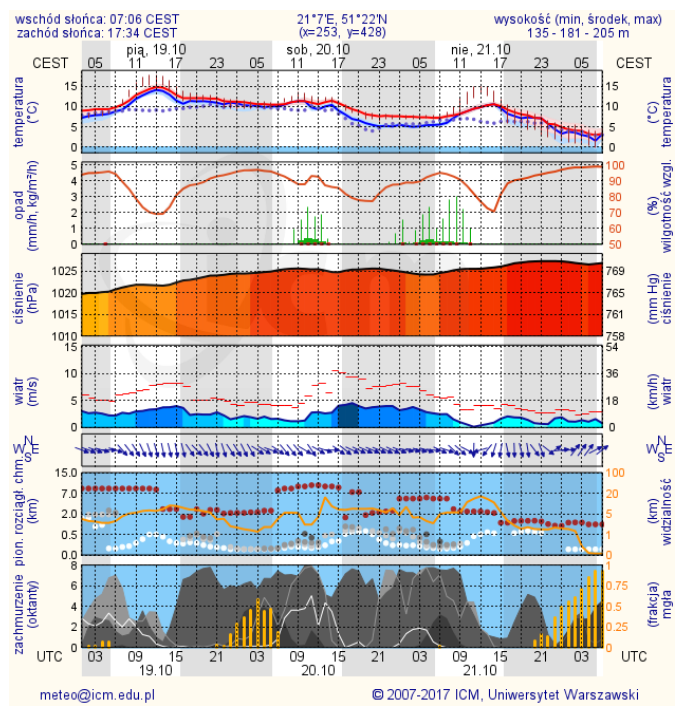

METEOROGRAMY

dla głównych miast województwa mazowieckiego:

Warszawa

Radom