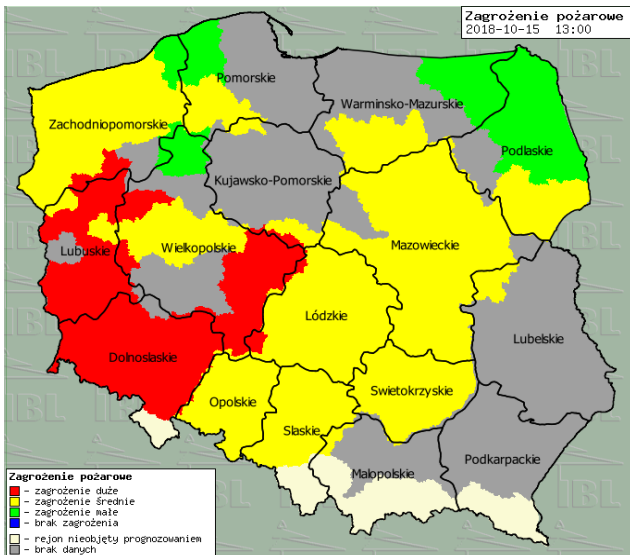

Zagrożenie pożarowe lasów

Ostrzeżenia METEO/HYDRO

BRAK