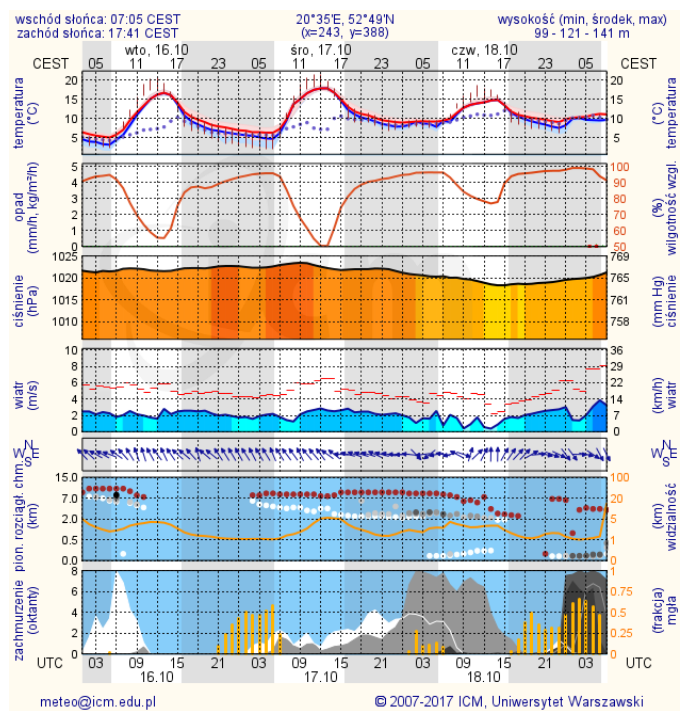

METEOROGRAMY

dla głównych miast województwa mazowieckiego:

Warszawa

Radom

Płock

Ciechanów