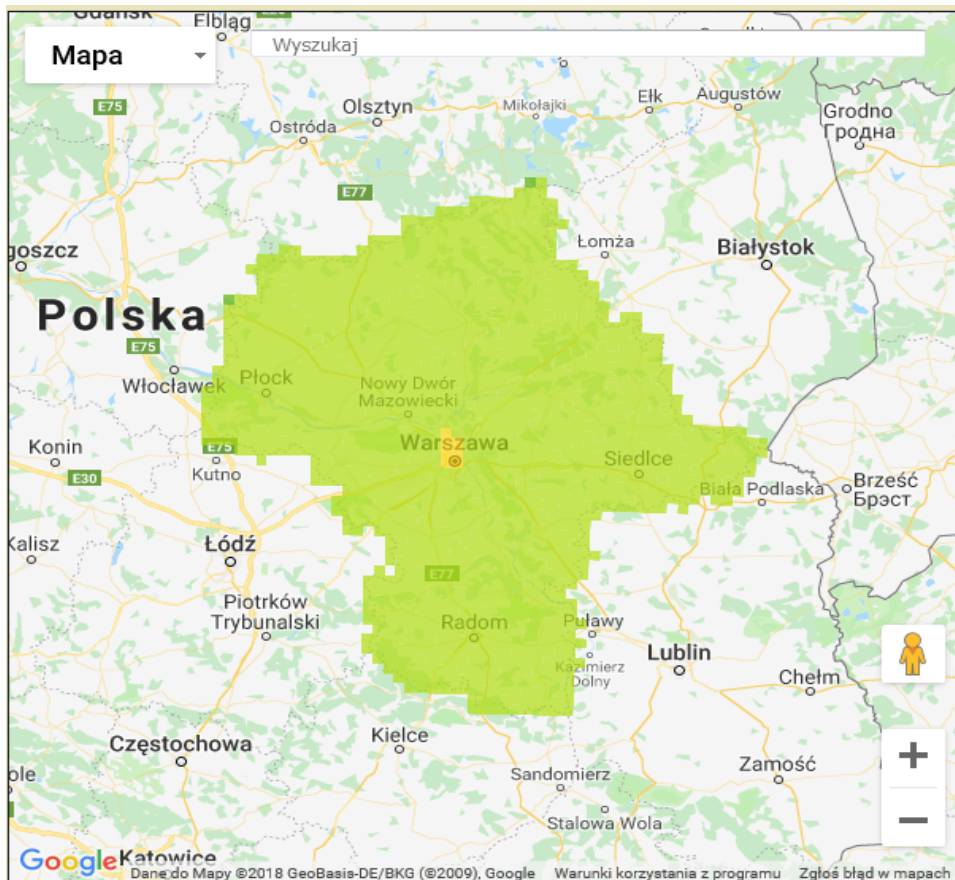

PROGNOZA JAKOŚCI POWIETRZA NA DZIŚ