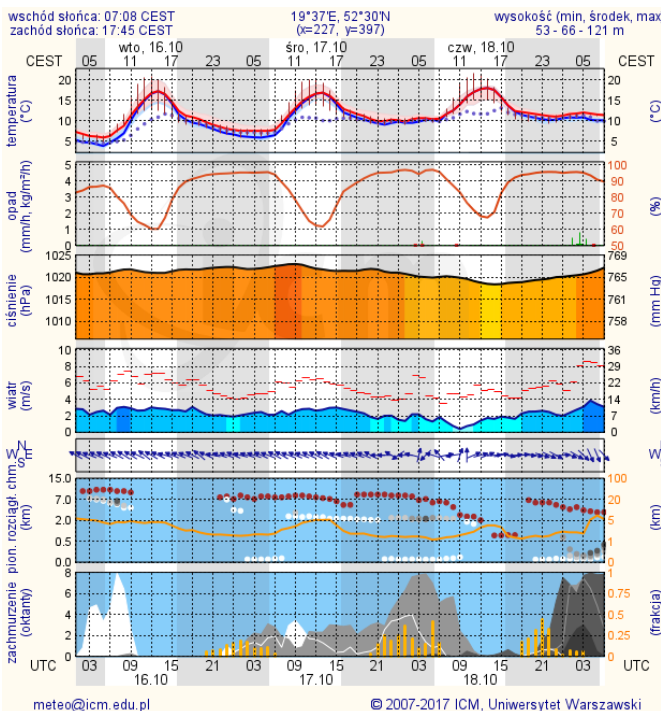

METEOROGRAMY

dla głównych miast województwa mazowieckiego:

Warszawa

Radom

Płock

Ciechanów