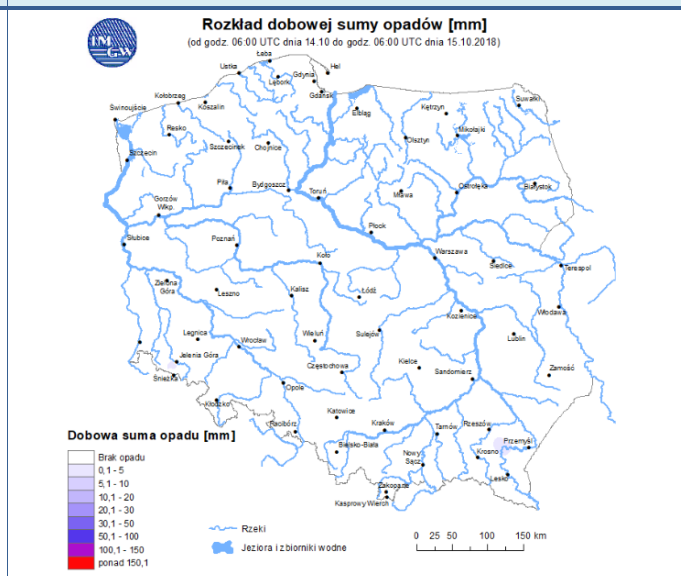

Rozkład dobowej sumy opadów