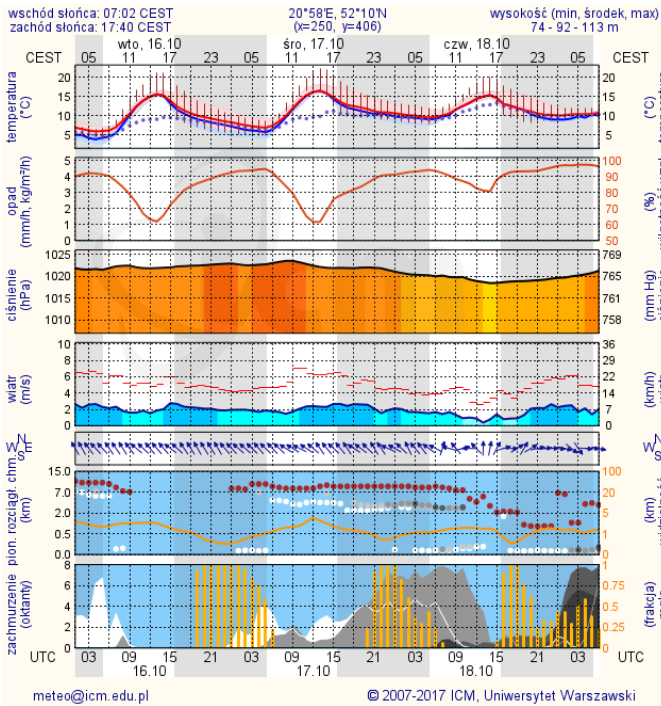

METEOROGRAMY

dla głównych miast województwa mazowieckiego:

Warszawa