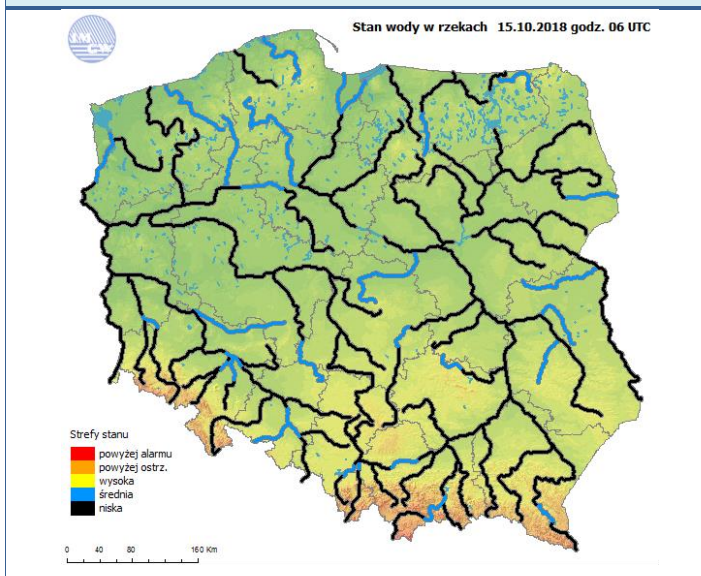

SSE  
2.6 m/s

Opad atmosferyczny

**Poziomy jakości powietrza**

- Bardzo dobry
- Dobry
- Umiarkowany
- Dostateczny
- Zły
- Bardzo zły

Więcej informacji o poziomach i indeksie jakości powietrza znajdziesz w zakładkach [Skala jakości powietrza](#) oraz [Indeks jakości powietrza](#)

\* Ze względów technicznych mapa dynamiczna może działać wolniej.

### Stan wody w rzekach