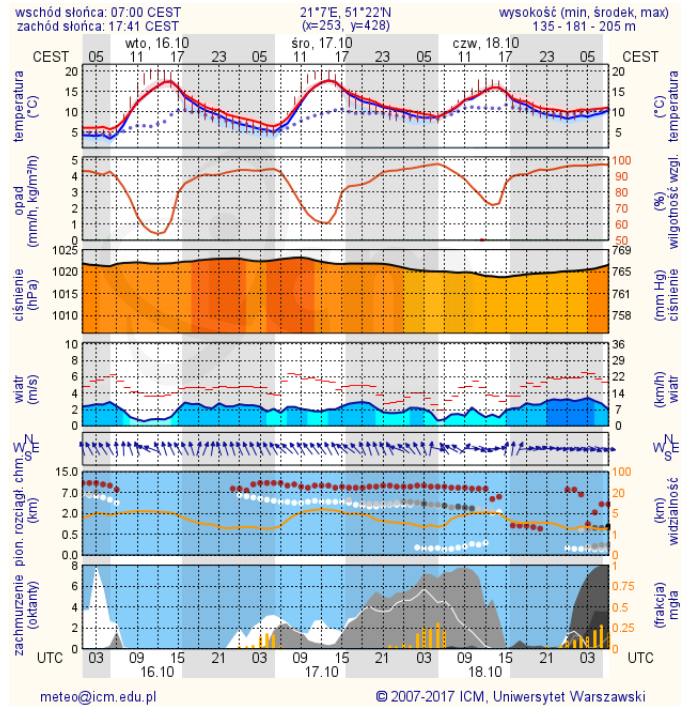

METEOROGRAMY

dla głównych miast województwa mazowieckiego:

Warszawa

Radom

Płock

Ciechanów