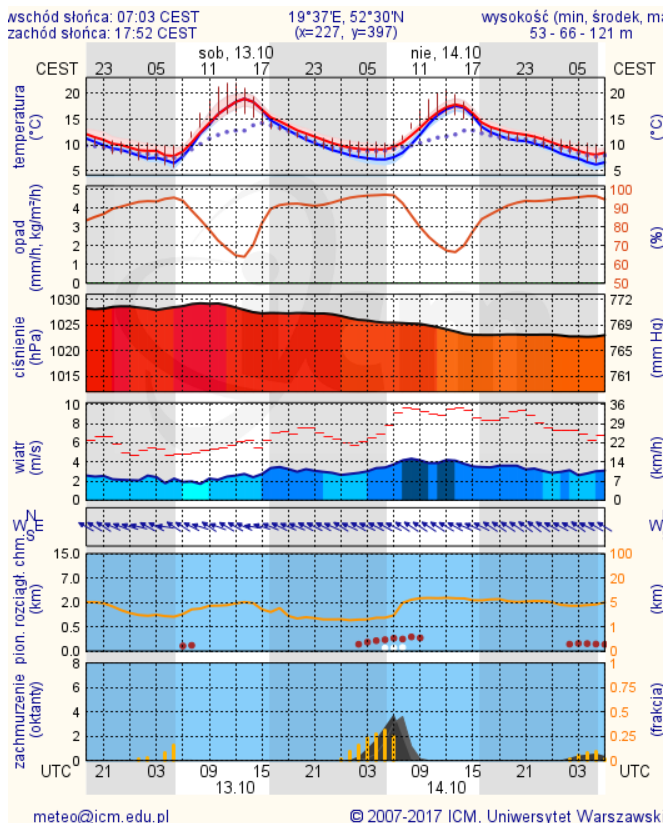

METEOROGRAMY

dla głównych miast województwa mazowieckiego:

Warszawa

Radom

Płock

Ciechanów