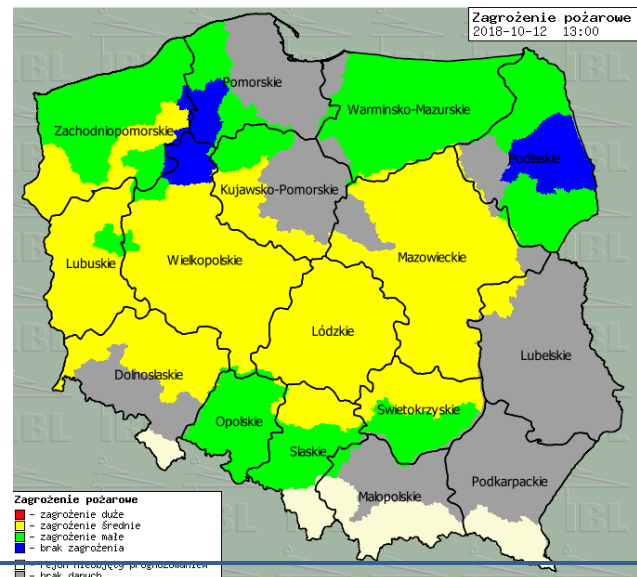

Zagrożenie pożarowe lasów

Ostrzeżenia METEO/HYDRO

BRAK