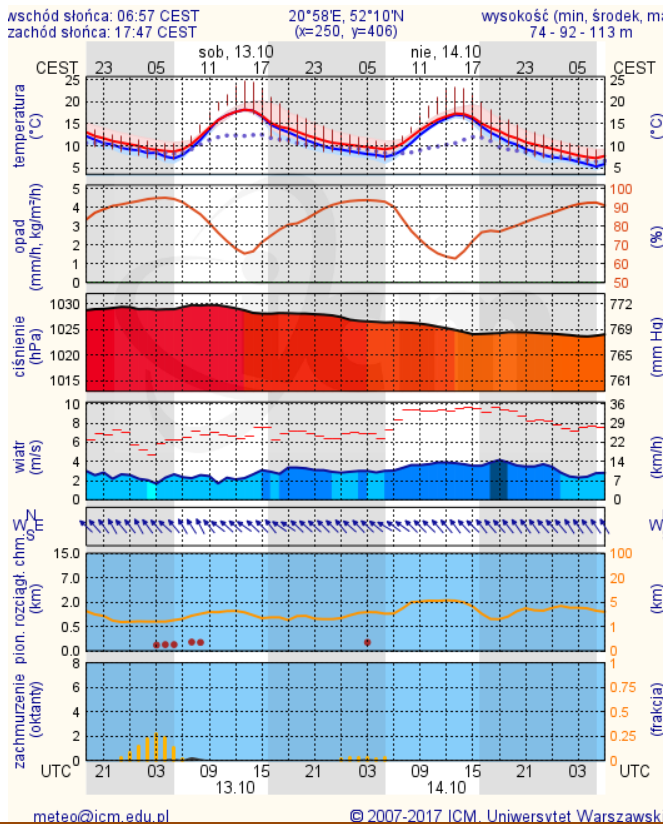

METEOROGRAMY

dla głównych miast województwa mazowieckiego:

Warszawa