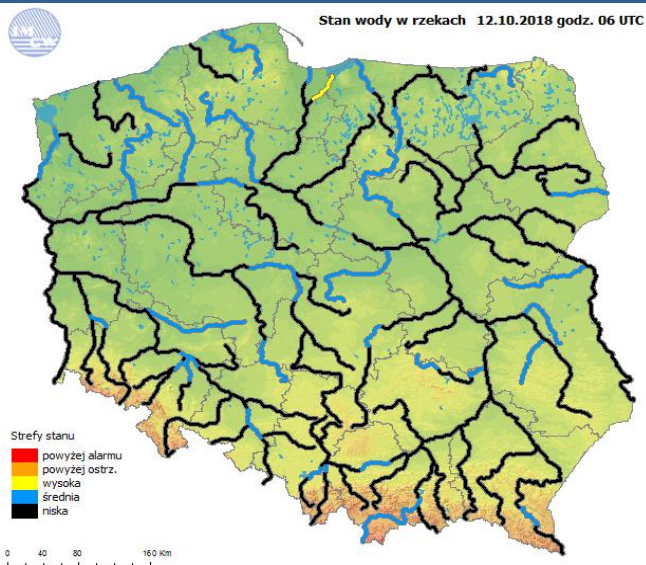

Prędkość i kierunek wiatru SE 3.7 m/s

Opad atmosferyczny

**Poziomy jakości powietrza**

- Bardzo dobry
- Dobry
- Umiarkowany
- Dostateczny
- Zły
- Bardzo zły

Więcej informacji o poziomach i indeksie jakości powietrza znajdziesz w zakładkach [Skala jakości powietrza](#) oraz [Indeks jakości powietrza](#)

## Stan wody w rzekach