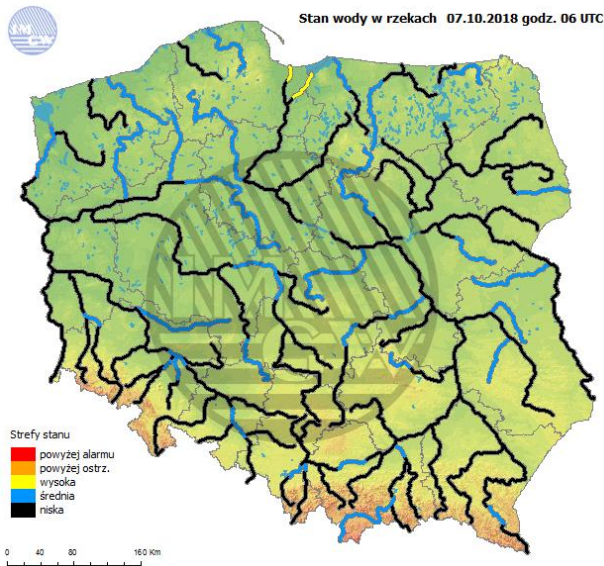

13 °C

Prędkość i kierunek wiatru

SW
2.3 m/s

Opad atmosferyczny

Poziomy jakości powietrza

- Bardzo dobry
- Dobry
- Umiarkowany
- Dostateczny
- Zły
- Bardzo zły

Więcej informacji o poziomach i indeksie jakości powietrza znajdziesz w zakładkach [Skala jakości powietrza](#) oraz [Indeks jakości powietrza](#)

* Ze względów technicznych mapa dynamiczna może działać wolniej.

INFORMACJE HYDROLOGICZNO – METEOROLOGICZNE

Stan wody w rzekach

Rozkład dobowej sumy opadów

Prognoza pogody dla Polski na dziś

Prognoza pogody dla Polski na jutro