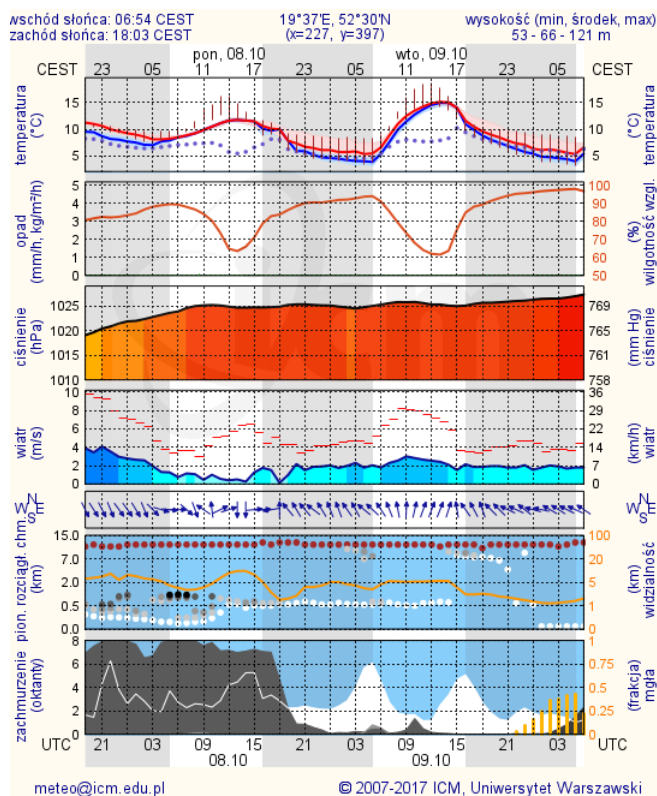

* Ze względów technicznych mapa dynamiczna może działać wolniej.

INFORMACJE HYDROLOGICZNO – METEOROLOGICZNE

Stan wody w rzekach

Rozkład dobowej sumy opadów

Prognoza pogody dla Polski na dziś

Prognoza pogody dla Polski na jutro

Zagrożenie pożarowe lasów

Ostrzeżenia METEO/HYDRO

BRAK

METEOROGRAMY

dla głównych miast województwa mazowieckiego:

Warszawa

Radom

Płock

Ciechanów

Ostrołęka

wschód słońca: 06:47 CEST 21°29'E, 53°11'N wysokość (min, środek, max)
zachód słońca: 17:55 CEST (x=258, y=382) 90 - 95 - 122 m

meteo@icm.edu.pl

© 2007-2017 ICM, Uniwersytet Warszawski

Siedlce

wschód słońca: 06:43 CEST 22°12'E, 52°8'N wysokość (min, środek, max)
zachód słońca: 17:53 CEST (x=271, y=406) 149 - 164 - 183 m

meteo@icm.edu.pl

© 2007-2017 ICM, Uniwersytet Warszawski