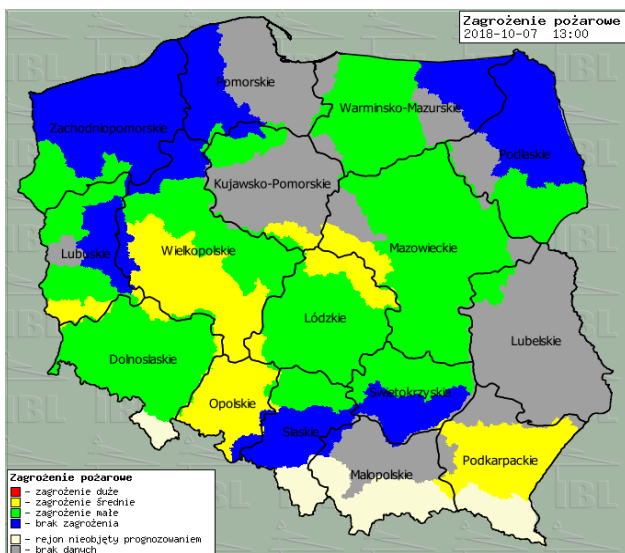

ZESTAWIENIE DANYCH STATYSTYCZNYCH

Za okres: 07 – 08.10.2018 r.

	KOMENDA STOŁECZNA POLICJI	W analizowanym okresie	Od początku roku
	1) Odnotowano wypadków	10	1982
	2) Ofiary śmiertelne w wypadkach drogowych/ kolejowych/ lotniczych	0/0/0	61/20/0
	3) Osoby ranne w wypadkach drogowych/kolejowych/lotniczych	19/0/0	3242/6/2
	4) Utonięcia /wychłodzenia	0/0	22/3
	KOMENDA WOJEWÓDZKA POLICJI	W analizowanym okresie	Od początku roku
	1) Odnotowano wypadków	4	1816
	2) Ofiary śmiertelne w wypadkach drogowych/ kolejowych/ lotniczych	0/0/0	184/10/0
	3) Osoby ranne w wypadkach drogowych/kolejowych/lotniczych	6/0/0	2186/1/1
	4) Utonięcia/wychłodzenia	0/0	36/6
	KOMENDA WOJEWÓDZKA PAŃSTWOWEJ STRAŻY POŻARNEJ	W analizowanym okresie	Od początku roku
	1) Liczba pożarów	55	19572
	2) Ofiary śmiertelne w pożarach/zaczadzenia	1/0	42/9
	3) Osoby ranne w pożarach/podtrute, CO	0/0	319/16
	NADWIŚLAŃSKI ODDZIAŁ STRAŻY GRANICZNEJ	W dniu 07.10.2018	Od 01.01.2018
	1) Ruch graniczny: schengen/non-schengen	45542/21942	10870998/6075279
	2) Złożone wnioski o nadanie statusu uchodźcy	0	249
	3) Cudzoziemcy, którym odmówiono wjazdu do RP/zatrzymano	1/0	559/912

13 °C

Prędkość i kierunek wiatru

SW
2.3 m/s

Opad atmosferyczny

Poziomy jakości powietrza

- Bardzo dobry
- Dobry
- Umiarkowany
- Dostateczny
- Zły
- Bardzo zły

Więcej informacji o poziomach i indeksie jakości powietrza znajdziesz w zakładkach [Skala jakości powietrza](#) oraz [Indeks jakości powietrza](#)

* Ze względów technicznych mapa dynamiczna może działać wolniej.

INFORMACJE HYDROLOGICZNO – METEOROLOGICZNE

Stan wody w rzekach

Rozkład dobowej sumy opadów

Prognoza pogody dla Polski na dziś

Prognoza pogody dla Polski na jutro

Zagrożenie pożarowe lasów

Ostrzeżenia METEO/HYDRO

BRAK

METEOROGRAMY

dla głównych miast województwa mazowieckiego:

Warszawa

Radom

Płock