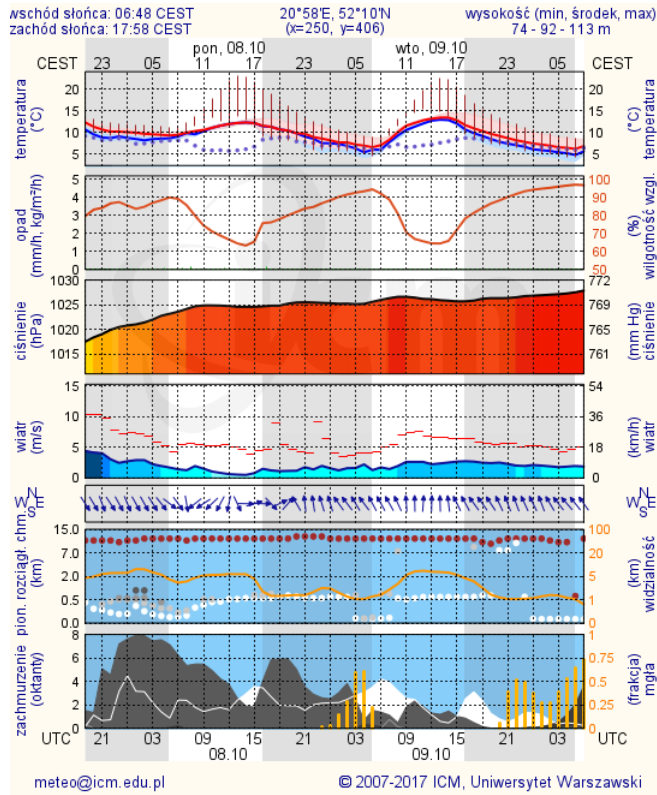

* Ze względów technicznych mapa dynamiczna może działać wolniej.

INFORMACJE HYDROLOGICZNO – METEOROLOGICZNE

Stan wody w rzekach

Rozkład dobowej sumy opadów

Prognoza pogody dla Polski na dziś

Prognoza pogody dla Polski na jutro

Zagrożenie pożarowe lasów

Ostrzeżenia METEO/HYDRO

BRAK

METEOROGRAMY

dla głównych miast województwa mazowieckiego:

Warszawa

Radom

Płock

Ciechanów

Ostrołęka

wschód słońca: 06:47 CEST 21°29'E, 53°11'N wysokość (min, środek, max)
zachód słońca: 17:55 CEST (x=258, y=382) 90 - 95 - 122 m

meteo@icm.edu.pl

© 2007-2017 ICM, Uniwersytet Warszawski

Siedlce

wschód słońca: 06:43 CEST 22°12'E, 52°8'N wysokość (min, środek, max)
zachód słońca: 17:53 CEST (x=271, y=406) 149 - 164 - 183 m

meteo@icm.edu.pl

© 2007-2017 ICM, Uniwersytet Warszawski