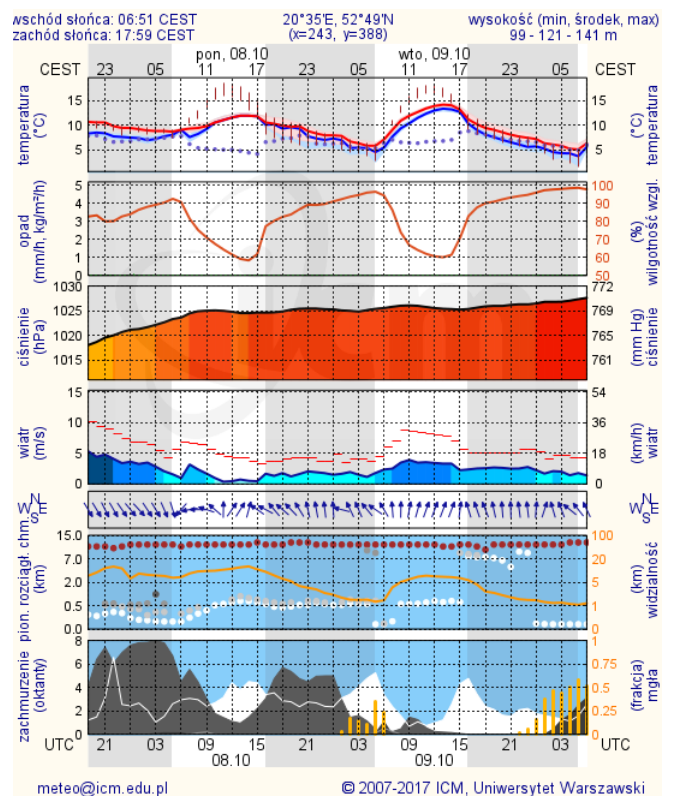

* Ze względów technicznych mapa dynamiczna może działać wolniej.

INFORMACJE HYDROLOGICZNO – METEOROLOGICZNE

Stan wody w rzekach

Rozkład dobowej sumy opadów

Prognoza pogody dla Polski na dziś

Prognoza pogody dla Polski na jutro

Zagrożenie pożarowe lasów

Ostrzeżenia METEO/HYDRO

BRAK

METEOROGRAMY

dla głównych miast województwa mazowieckiego:

Warszawa

Radom

Płock

Ciechanów

Ostrołęka

wschód słońca: 06:47 CEST 21°29'E, 53°11'N wysokość (min, środek, max)
zachód słońca: 17:55 CEST (x=258, y=382) 90 - 95 - 122 m

meteo@icm.edu.pl

© 2007-2017 ICM, Uniwersytet Warszawski

Siedlce

wschód słońca: 06:43 CEST 22°12'E, 52°8'N wysokość (min, środek, max)
zachód słońca: 17:53 CEST (x=271, y=406) 149 - 164 - 183 m

meteo@icm.edu.pl

© 2007-2017 ICM, Uniwersytet Warszawski