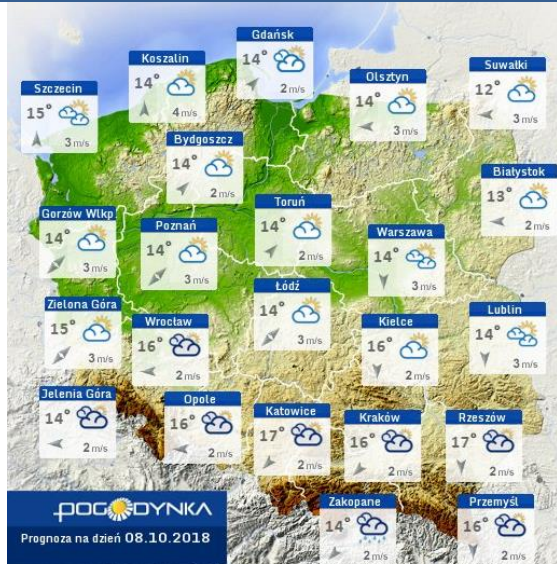

ZESTAWIENIE DANYCH STATYSTYCZNYCH

Za okres: 07 – 08.10.2018 r.

	KOMENDA STOŁECZNA POLICJI	W analizowanym okresie	Od początku roku
	1) Odnotowano wypadków	10	1982
	2) Ofiary śmiertelne w wypadkach drogowych/ kolejowych/ lotniczych	0/0/0	61/20/0
	3) Osoby ranne w wypadkach drogowych/kolejowych/lotniczych	19/0/0	3242/6/2
	4) Utonięcia /wychłodzenia	0/0	22/3
	KOMENDA WOJEWÓDZKA POLICJI	W analizowanym okresie	Od początku roku
	1) Odnotowano wypadków	4	1816
	2) Ofiary śmiertelne w wypadkach drogowych/ kolejowych/ lotniczych	0/0/0	184/10/0
	3) Osoby ranne w wypadkach drogowych/kolejowych/lotniczych	6/0/0	2186/1/1
	4) Utonięcia/wychłodzenia	0/0	36/6
	KOMENDA WOJEWÓDZKA PAŃSTWOWEJ STRAŻY POŻARNEJ	W analizowanym okresie	Od początku roku
	1) Liczba pożarów	55	19572
	2) Ofiary śmiertelne w pożarach/zaczadzenia	1/0	42/9
	3) Osoby ranne w pożarach/podtrute, CO	0/0	319/16
	NADWIŚLAŃSKI ODDZIAŁ STRAŻY GRANICZNEJ	W dniu 07.10.2018	Od 01.01.2018
	1) Ruch graniczny: schengen/non-schengen	45542/21942	10870998/6075279
	2) Złożone wnioski o nadanie statusu uchodźcy	0	249
	3) Cudzoziemcy, którym odmówiono wjazdu do RP/zatrzymano	1/0	559/912

13 °C

Prędkość i kierunek wiatru

SW
2.3 m/s

Opad atmosferyczny

Poziomy jakości powietrza

- Bardzo dobry
- Dobry
- Umiarkowany
- Dostateczny
- Zły
- Bardzo zły

Więcej informacji o poziomach i indeksie jakości powietrza znajdziesz w zakładkach [Skala jakości powietrza](#) oraz [Indeks jakości powietrza](#)

* Ze względów technicznych mapa dynamiczna może działać wolniej.

INFORMACJE HYDROLOGICZNO – METEOROLOGICZNE

Stan wody w rzekach

Rozkład dobowej sumy opadów

Prognoza pogody dla Polski na dziś

Prognoza pogody dla Polski na jutro

Zagrożenie pożarowe lasów

Ostrzeżenia METEO/HYDRO

BRAK

METEOROGRAMY

dla głównych miast województwa mazowieckiego:

Warszawa

Radom

Płock