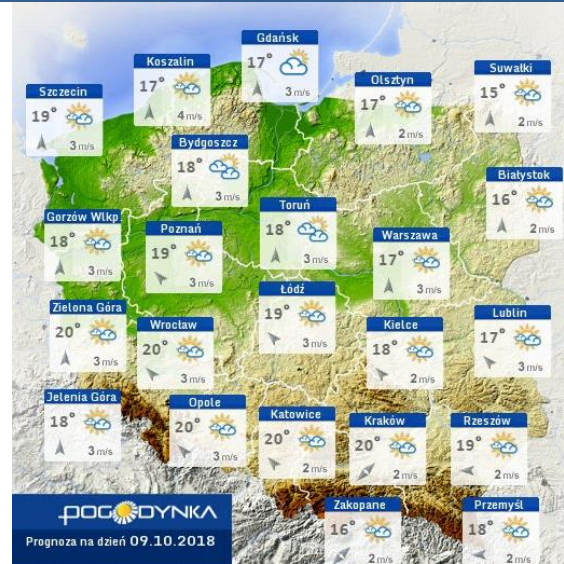

ZESTAWIENIE DANYCH STATYSTYCZNYCH

Za okres: 07 – 08.10.2018 r.

	KOMENDA STOŁECZNA POLICJI	W analizowanym okresie	Od początku roku
	1) Odnotowano wypadków	10	1982
	2) Ofiary śmiertelne w wypadkach drogowych/ kolejowych/ lotniczych	0/0/0	61/20/0
	3) Osoby ranne w wypadkach drogowych/kolejowych/lotniczych	19/0/0	3242/6/2
	4) Utonięcia /wychłodzenia	0/0	22/3
	KOMENDA WOJEWÓDZKA POLICJI	W analizowanym okresie	Od początku roku
	1) Odnotowano wypadków	4	1816
	2) Ofiary śmiertelne w wypadkach drogowych/ kolejowych/ lotniczych	0/0/0	184/10/0
	3) Osoby ranne w wypadkach drogowych/kolejowych/lotniczych	6/0/0	2186/1/1
	4) Utonięcia/wychłodzenia	0/0	36/6
	KOMENDA WOJEWÓDZKA PAŃSTWOWEJ STRAŻY POŻARNEJ	W analizowanym okresie	Od początku roku
	1) Liczba pożarów	55	19572
	2) Ofiary śmiertelne w pożarach/zaczadzenia	1/0	42/9
	3) Osoby ranne w pożarach/podtrute, CO	0/0	319/16
	NADWIŚLAŃSKI ODDZIAŁ STRAŻY GRANICZNEJ	W dniu 07.10.2018	Od 01.01.2018
	1) Ruch graniczny: schengen/non-schengen	45542/21942	10870998/6075279
	2) Złożone wnioski o nadanie statusu uchodźcy	0	249
	3) Cudzoziemcy, którym odmówiono wjazdu do RP/zatrzymano	1/0	559/912

13 °C

Prędkość i kierunek wiatru

SW
2.3 m/s

Opad atmosferyczny

Poziomy jakości powietrza

- Bardzo dobry
- Dobry
- Umiarkowany
- Dostateczny
- Zły
- Bardzo zły

Więcej informacji o poziomach i indeksie jakości powietrza znajdziesz w zakładkach [Skala jakości powietrza](#) oraz [Indeks jakości powietrza](#)

* Ze względów technicznych mapa dynamiczna może działać wolniej.

INFORMACJE HYDROLOGICZNO – METEOROLOGICZNE

Stan wody w rzekach

Rozkład dobowej sumy opadów

Prognoza pogody dla Polski na dziś

Prognoza pogody dla Polski na jutro

Zagrożenie pożarowe lasów

Ostrzeżenia METEO/HYDRO

BRAK

METEOROGRAMY

dla głównych miast województwa mazowieckiego:

Warszawa

Radom

Płock