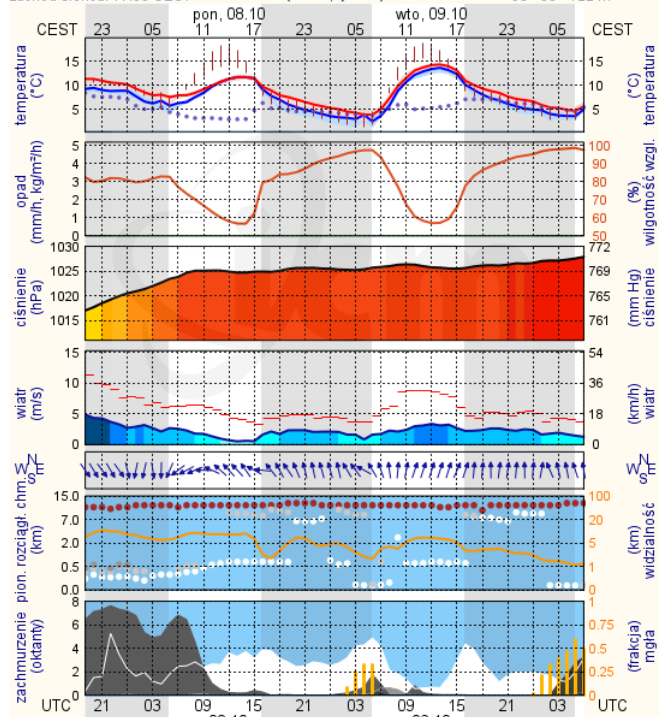

* Ze względów technicznych mapa dynamiczna może działać wolniej.

INFORMACJE HYDROLOGICZNO – METEOROLOGICZNE

Stan wody w rzekach

Rozkład dobowej sumy opadów

Prognoza pogody dla Polski na dziś

Prognoza pogody dla Polski na jutro

Zagrożenie pożarowe lasów

Ostrzeżenia METEO/HYDRO

BRAK

METEOROGRAMY

dla głównych miast województwa mazowieckiego:

Warszawa

Radom

Płock

Ciechanów

Ostrołęka

wschód słońca: 06:47 CEST 21°29'E, 53°11'N wysokość (min, środek, max)
zachód słońca: 17:55 CEST (x=258, y=382) 90 - 95 - 122 m

meteo@icm.edu.pl

© 2007-2017 ICM, Uniwersytet Warszawski

Siedlce

wschód słońca: 06:43 CEST 22°12'E, 52°8'N wysokość (min, środek, max)
zachód słońca: 17:53 CEST (x=271, y=406) 149 - 164 - 183 m

meteo@icm.edu.pl

© 2007-2017 ICM, Uniwersytet Warszawski