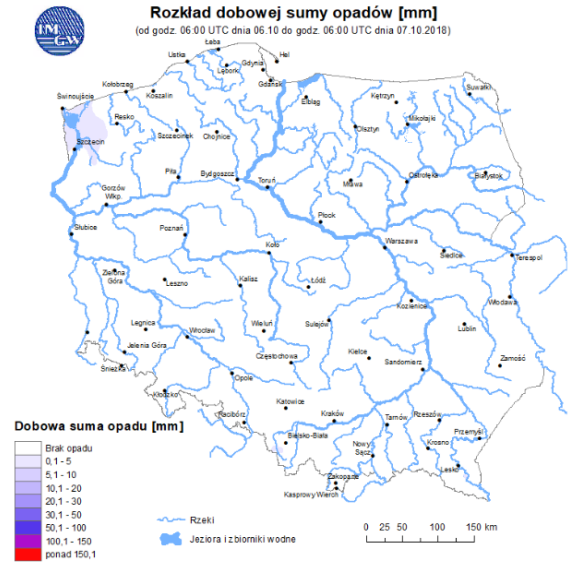

13 °C

Prędkość i kierunek wiatru

SW
2.3 m/s

Opad atmosferyczny

Poziomy jakości powietrza

- Bardzo dobry
- Dobry
- Umiarkowany
- Dostateczny
- Zły
- Bardzo zły

Więcej informacji o poziomach i indeksie jakości powietrza znajdziesz w zakładkach [Skala jakości powietrza](#) oraz [Indeks jakości powietrza](#)

* Ze względów technicznych mapa dynamiczna może działać wolniej.

INFORMACJE HYDROLOGICZNO – METEOROLOGICZNE

Stan wody w rzekach

Rozkład dobowej sumy opadów

Prognoza pogody dla Polski na dziś

Prognoza pogody dla Polski na jutro