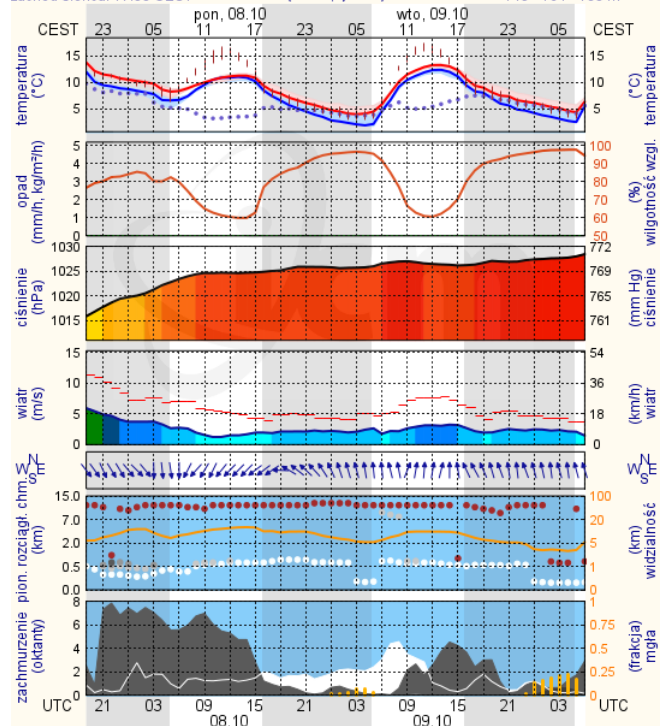

BIULETYN INFORMACYJNY NR 280/2018
za okres od 07.10.2018 r. od godz. 7.00 do 08.10.2018 r. do godz. 7.00

poniedziałek, dnia 08.10.2018 r.

Najważniejsze zdarzenia z minionej doby

Podczas minionej doby nie odnotowano poważniejszych zdarzeń.

ZESTAWIENIE DANYCH STATYSTYCZNYCH

Za okres: 07 – 08.10.2018 r.

	KOMENDA STOŁECZNA POLICJI	W analizowanym okresie	Od początku roku
	1) Odnotowano wypadków	10	1982
	2) Ofiary śmiertelne w wypadkach drogowych/ kolejowych/ lotniczych	0/0/0	61/20/0
	3) Osoby ranne w wypadkach drogowych/kolejowych/lotniczych	19/0/0	3242/6/2
	4) Utonięcia /wychłodzenia	0/0	22/3
	KOMENDA WOJEWÓDZKA POLICJI	W analizowanym okresie	Od początku roku
	1) Odnotowano wypadków	4	1816
	2) Ofiary śmiertelne w wypadkach drogowych/ kolejowych/ lotniczych	0/0/0	184/10/0
	3) Osoby ranne w wypadkach drogowych/kolejowych/lotniczych	6/0/0	2186/1/1
	4) Utonięcia/wychłodzenia	0/0	36/6
	KOMENDA WOJEWÓDZKA PAŃSTWOWEJ STRAŻY POŻARNEJ	W analizowanym okresie	Od początku roku
	1) Liczba pożarów	55	19572
	2) Ofiary śmiertelne w pożarach/zaczadzenia	1/0	42/9
	3) Osoby ranne w pożarach/podtrute, CO	0/0	319/16
	NADWIŚLAŃSKI ODDZIAŁ STRAŻY GRANICZNEJ	W dniu 07.10.2018	Od 01.01.2018
	1) Ruch graniczny: schengen/non-schengen	45542/21942	10870998/6075279
	2) Złożone wnioski o nadanie statusu uchodźcy	0	249
	3) Cudzoziemcy, którym odmówiono wjazdu do RP/zatrzymano	1/0	559/912

Ciechanów

Ostrołęka

wschód słońca: 06:47 CEST 21°29'E, 53°11'N wysokość (min, środek, max)
zachód słońca: 17:55 CEST (x=258, y=382) 90 - 95 - 122 m

meteo@icm.edu.pl

© 2007-2017 ICM, Uniwersytet Warszawski

Siedlce

wschód słońca: 06:43 CEST 22°12'E, 52°8'N wysokość (min, środek, max)
zachód słońca: 17:53 CEST (x=271, y=406) 149 - 164 - 183 m

meteo@icm.edu.pl

© 2007-2017 ICM, Uniwersytet Warszawski