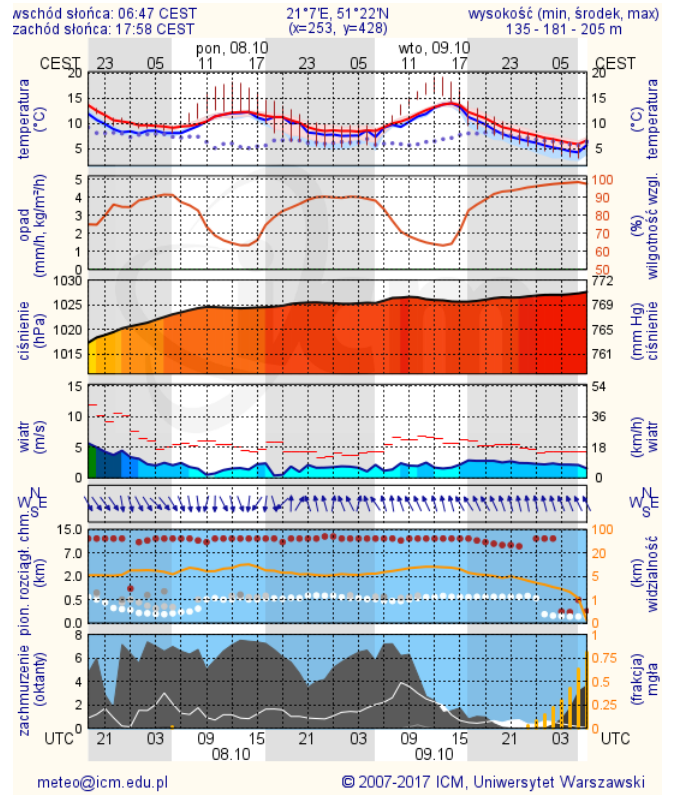

* Ze względów technicznych mapa dynamiczna może działać wolniej.

INFORMACJE HYDROLOGICZNO – METEOROLOGICZNE

Stan wody w rzekach

Rozkład dobowej sumy opadów

Prognoza pogody dla Polski na dziś

Prognoza pogody dla Polski na jutro

Zagrożenie pożarowe lasów

Ostrzeżenia METEO/HYDRO

BRAK

METEOROGRAMY

dla głównych miast województwa mazowieckiego:

Warszawa

Radom

Płock

Ciechanów

Ostrołęka

wschód słońca: 06:47 CEST 21°29'E, 53°11'N wysokość (min, środek, max)
zachód słońca: 17:55 CEST (x=258, y=382) 90 - 95 - 122 m

meteo@icm.edu.pl

© 2007-2017 ICM, Uniwersytet Warszawski

Siedlce

wschód słońca: 06:43 CEST 22°12'E, 52°8'N wysokość (min, środek, max)
zachód słońca: 17:53 CEST (x=271, y=406) 149 - 164 - 183 m

meteo@icm.edu.pl

© 2007-2017 ICM, Uniwersytet Warszawski