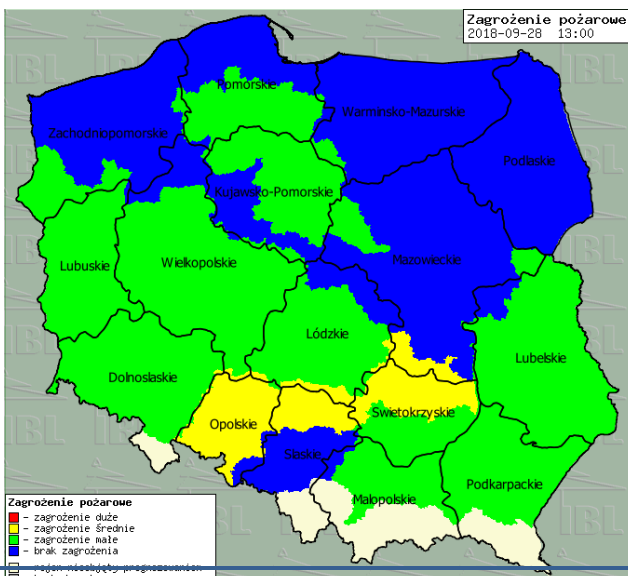

13 °C

Prędkość i kierunek wiatru

W
3.9 m/s

Opad atmosferyczny

Poziomy jakości powietrza

- Bardzo dobry
- Dobry
- Umiarkowany
- Dostateczny
- Zły
- Bardzo zły

Więcej informacji o poziomach i indeksie jakości powietrza znajdziesz w zakładkach [Skala jakości powietrza](#) oraz [Indeks jakości powietrza](#)

* Ze względów technicznych mapa dynamiczna może działać wolniej.

INFORMACJE HYDROLOGICZNO – METEOROLOGICZNE

Stan wody w rzekach

Rozkład dobowej sumy opadów

Prognoza pogody dla Polski na dziś

Prognoza pogody dla Polski na jutro

Zagrożenie pożarowe lasów

Ostrzeżenia METEO/HYDRO

BRAK

METEOROGRAMY

dla głównych miast województwa mazowieckiego:

Warszawa

Radom

Płock

Ciechanów

Ostrołęka

Siedlce