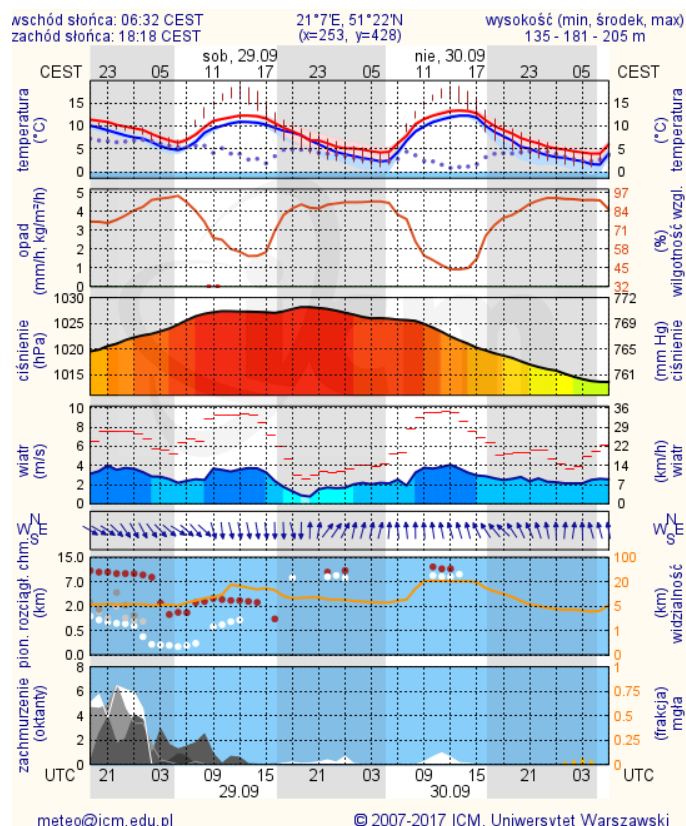

* Ze względów technicznych mapa dynamiczna może działać wolniej.

INFORMACJE HYDROLOGICZNO – METEOROLOGICZNE

Stan wody w rzekach

Rozkład dobowej sumy opadów

Prognoza pogody dla Polski na dziś

Prognoza pogody dla Polski na jutro

Zagrożenie pożarowe lasów

Ostrzeżenia METEO/HYDRO

BRAK

METEOROGRAMY

dla głównych miast województwa mazowieckiego:

Warszawa

Radom

Płock