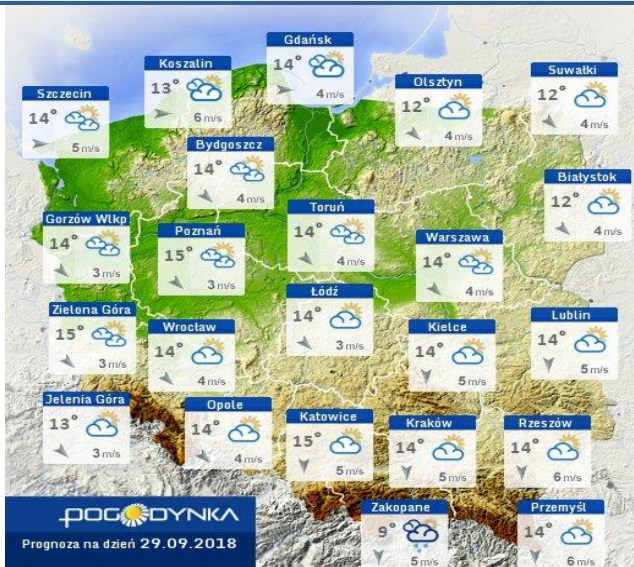

13 °C

Prędkość i kierunek wiatru

W
3.9 m/s

Opad atmosferyczny

Poziomy jakości powietrza

- Bardzo dobry
- Dobry
- Umiarkowany
- Dostateczny
- Zły
- Bardzo zły

Więcej informacji o poziomach i indeksie jakości powietrza znajdziesz w zakładkach [Skala jakości powietrza](#) oraz [Indeks jakości powietrza](#)

* Ze względów technicznych mapa dynamiczna może działać wolniej.

INFORMACJE HYDROLOGICZNO – METEOROLOGICZNE

Stan wody w rzekach

Rozkład dobowej sumy opadów

Prognoza pogody dla Polski na dziś

Prognoza pogody dla Polski na jutro

Zagrożenie pożarowe lasów

Ostrzeżenia METEO/HYDRO

BRAK

METEOROGRAMY

dla głównych miast województwa mazowieckiego:

Warszawa

Radom

Płock