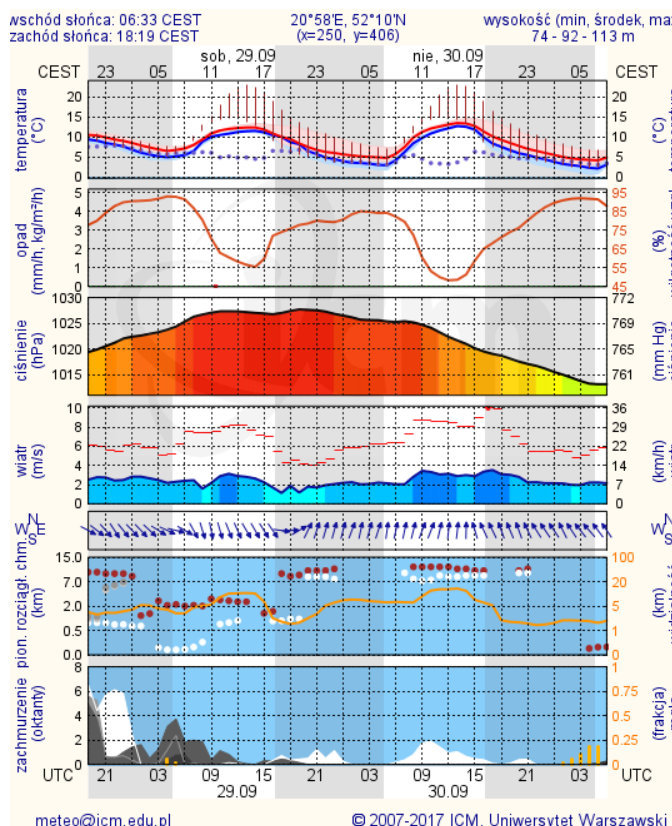

ZESTAWIENIE DANYCH STATYSTYCZNYCH

Za okres: 28.09 – 29.09.2018 r.

	KOMENDA STOŁECZNA POLICJI	W analizowanym okresie	Od początku roku
	1) Odnotowano wypadków	7	1920
	2) Ofiary śmiertelne w wypadkach drogowych/ kolejowych/ lotniczych	0/0/0	79/20/0
	3) Osoby ranne w wypadkach drogowych/kolejowych/lotniczych	7/0/0	3166/6/2
	4) Utonięcia /wychłodzenia	0/0	20/3
	KOMENDA WOJEWÓDZKA POLICJI	W analizowanym okresie	Od początku roku
	1) Odnotowano wypadków	6	1740
	2) Ofiary śmiertelne w wypadkach drogowych/ kolejowych/ lotniczych	0/0/0	176/10/0
	3) Osoby ranne w wypadkach drogowych/kolejowych/lotniczych	11/0/0	2102/1/1
	4) Utonięcia/wychłodzenia	0/0	34/6
	KOMENDA WOJEWÓDZKA PAŃSTWOWEJ STRAŻY POŻARNEJ	W analizowanym okresie	Od początku roku
	1) Liczba pożarów	36	19153
	2) Ofiary śmiertelne w pożarach/zaczadzenia	0/0	40/9
	3) Osoby ranne w pożarach/podtrute, CO	2/0	317/16
	NADWIŚLAŃSKI ODDZIAŁ STRAŻY GRANICZNEJ	W dniu 28.09.2018	Od 01.01.2018
	1) Ruch graniczny: schengen/non-schengen	49120/23172	10490058/5673642
	2) Złożone wnioski o nadanie statusu uchodźcy	0	231
	3) Cudzoziemcy, którym odmówiono wjazdu do RP/zatrzymano	0/5	540/887

* Ze względów technicznych mapa dynamiczna może działać wolniej.

INFORMACJE HYDROLOGICZNO – METEOROLOGICZNE

Stan wody w rzekach

Rozkład dobowej sumy opadów

Prognoza pogody dla Polski na dziś

Prognoza pogody dla Polski na jutro

Zagrożenie pożarowe lasów

Ostrzeżenia METEO/HYDRO

BRAK

METEOROGRAMY

dla głównych miast województwa mazowieckiego:

Warszawa

Radom

Płock