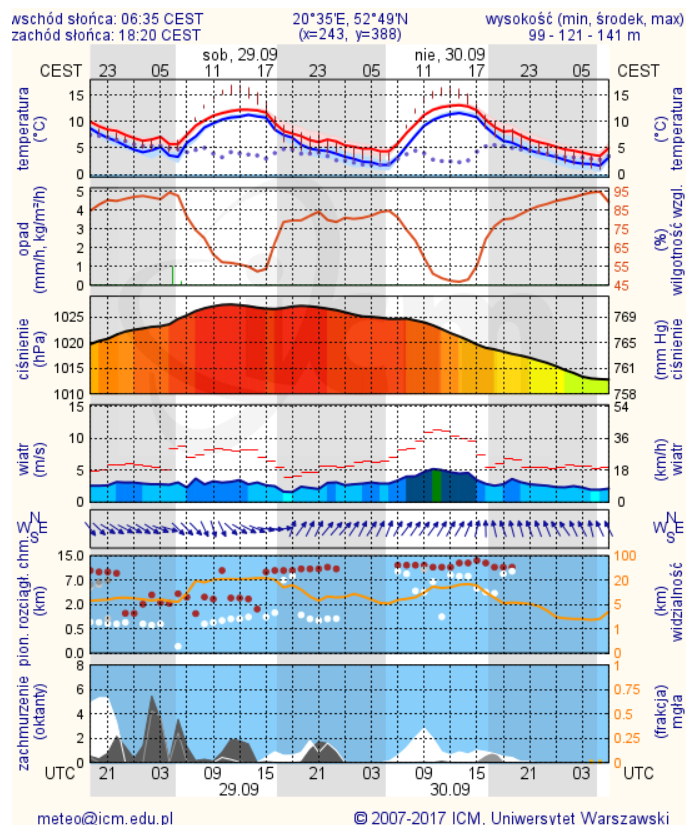

METEOROGRAMY

dla głównych miast województwa mazowieckiego:

Warszawa

Radom

Płock

Ciechanów