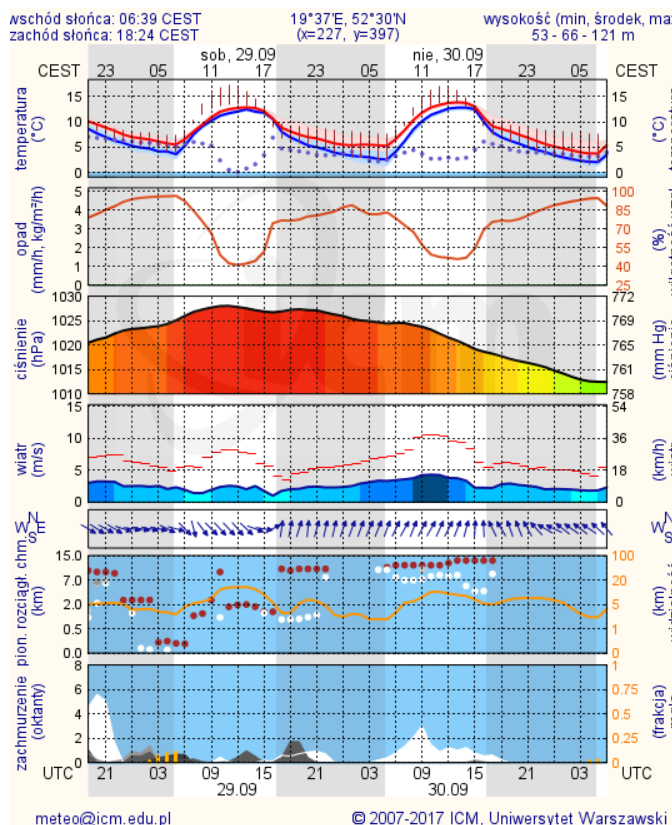

ZESTAWIENIE DANYCH STATYSTYCZNYCH

Za okres: 28.09 – 29.09.2018 r.

	KOMENDA STOŁECZNA POLICJI	W analizowanym okresie	Od początku roku
	1) Odnotowano wypadków	7	1920
	2) Ofiary śmiertelne w wypadkach drogowych/ kolejowych/ lotniczych	0/0/0	79/20/0
	3) Osoby ranne w wypadkach drogowych/kolejowych/lotniczych	7/0/0	3166/6/2
	4) Utonięcia /wychłodzenia	0/0	20/3
	KOMENDA WOJEWÓDZKA POLICJI	W analizowanym okresie	Od początku roku
	1) Odnotowano wypadków	6	1740
	2) Ofiary śmiertelne w wypadkach drogowych/ kolejowych/ lotniczych	0/0/0	176/10/0
	3) Osoby ranne w wypadkach drogowych/kolejowych/lotniczych	11/0/0	2102/1/1
	4) Utonięcia/wychłodzenia	0/0	34/6
	KOMENDA WOJEWÓDZKA PAŃSTWOWEJ STRAŻY POŻARNEJ	W analizowanym okresie	Od początku roku
	1) Liczba pożarów	36	19153
	2) Ofiary śmiertelne w pożarach/zaczadzenia	0/0	40/9
	3) Osoby ranne w pożarach/podtrute, CO	2/0	317/16
	NADWIŚLAŃSKI ODDZIAŁ STRAŻY GRANICZNEJ	W dniu 28.09.2018	Od 01.01.2018
	1) Ruch graniczny: schengen/non-schengen	49120/23172	10490058/5673642
	2) Złożone wnioski o nadanie statusu uchodźcy	0	231
	3) Cudzoziemcy, którym odmówiono wjazdu do RP/zatrzymano	0/5	540/887

* Ze względów technicznych mapa dynamiczna może działać wolniej.

INFORMACJE HYDROLOGICZNO – METEOROLOGICZNE

Stan wody w rzekach

Rozkład dobowej sumy opadów

Prognoza pogody dla Polski na dziś

Prognoza pogody dla Polski na jutro

Zagrożenie pożarowe lasów

Ostrzeżenia METEO/HYDRO

BRAK

METEOROGRAMY

dla głównych miast województwa mazowieckiego:

Warszawa

Radom

Płock