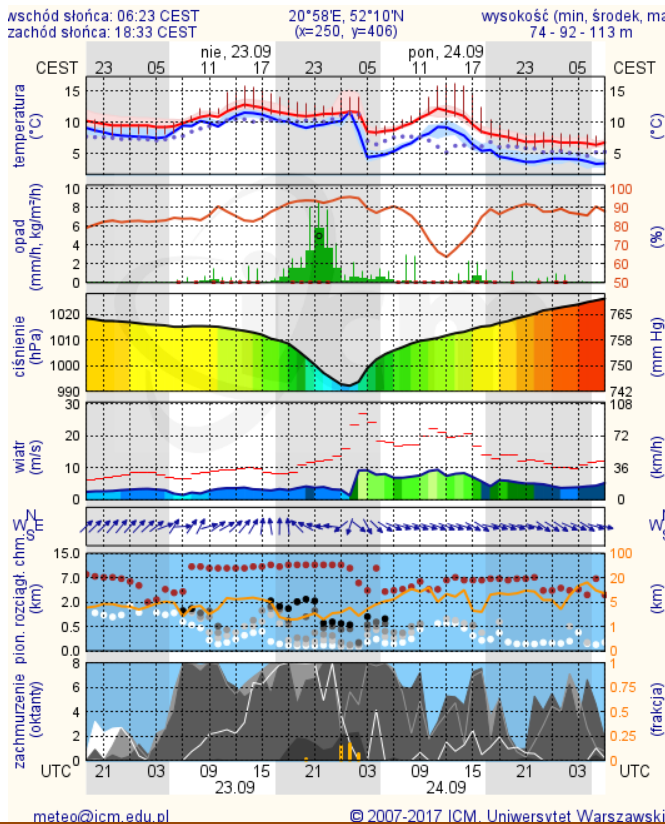

METEOROGRAMY

dla głównych miast województwa mazowieckiego:

Warszawa