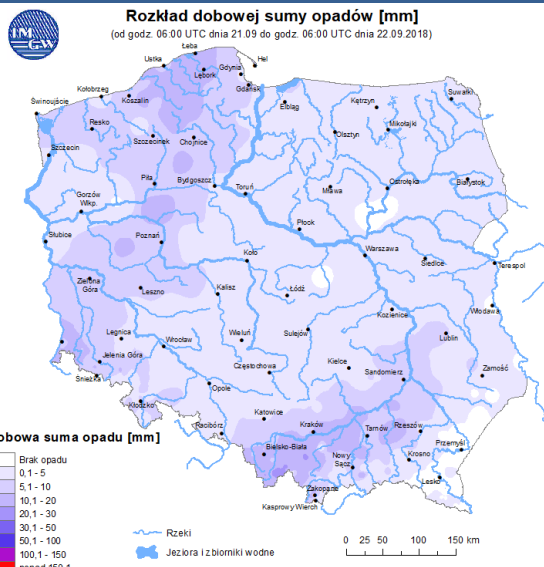

Rozkład dobowej sumy opadów