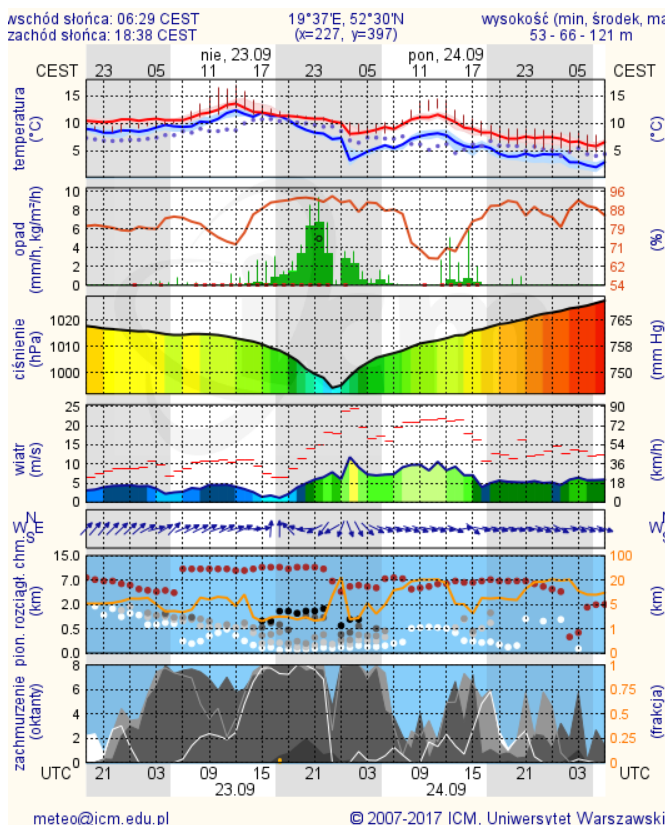

METEOROGRAMY

dla głównych miast województwa mazowieckiego:

Warszawa

Radom

Płock

Ciechanów