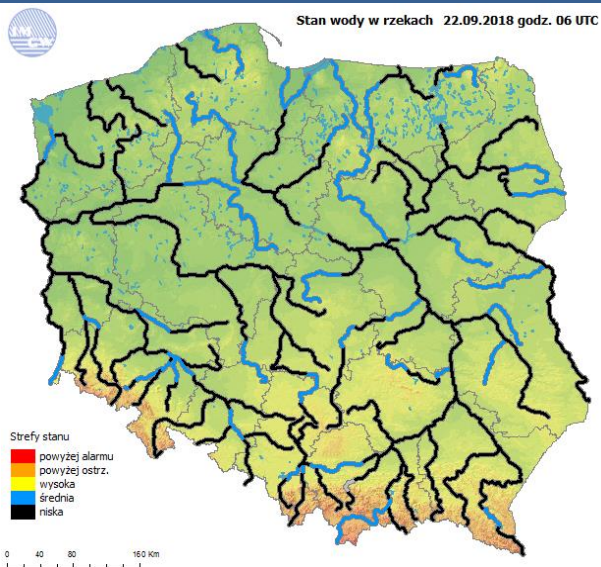

11 °C

Prędkość i kierunek wiatru

SW  
3.3 m/s

Opad atmosferyczny

**Poziomy jakości powietrza**

- Bardzo dobry
- Dobry
- Umiarkowany
- Dostateczny
- Zły
- Bardzo zły

Więcej informacji o poziomach i indeksie jakości powietrza znajdziesz w zakładkach [Skala jakości powietrza](#) oraz [Indeks jakości powietrza](#)

\* Ze względów technicznych mapa dynamiczna może działać wolniej.

## Stan wody w rzekach