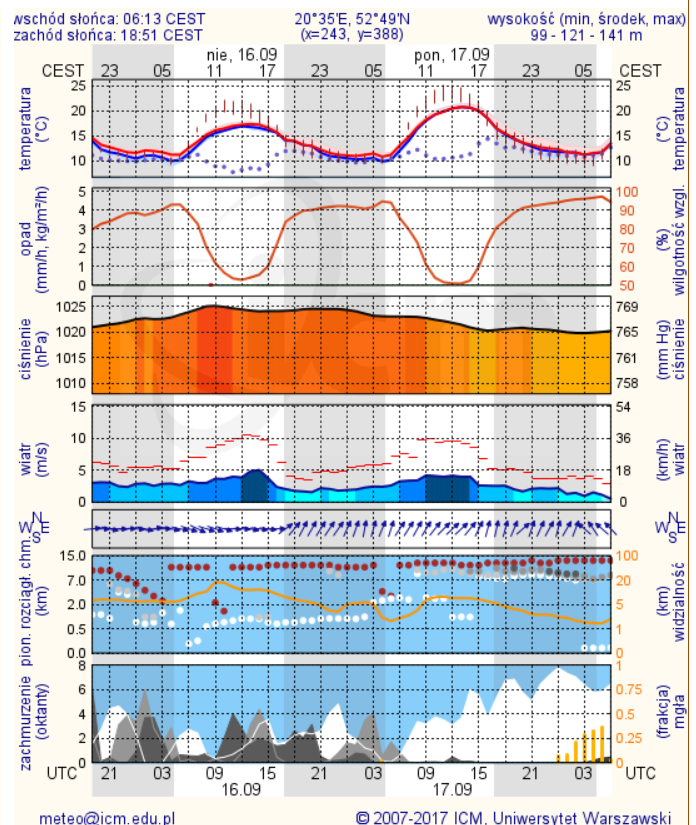

Ciechanów

WOJEWÓDZKIE CENTRUM ZARZĄDZANIA KRYZYSOWEGO

Plac Bankowy 3/5, 00-950 Warszawa, tel.: (22) 595-13-00; 595-13-01; 987; fax.: (22) 620-19-40; 695-63-53;

www.mazowieckie.pl