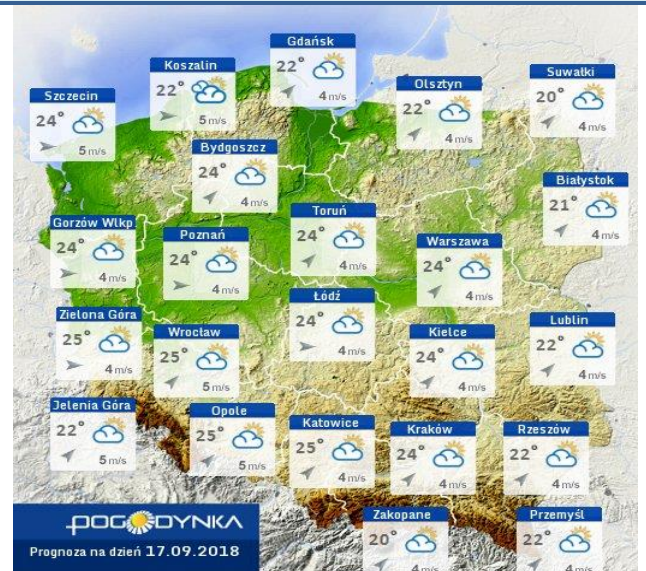

BIULETYN INFORMACYJNY NR 258/2018

za okres od 15.09.2018 r. od godz. 7.00 do 16.09.2018 r. do godz. 7.00

niedziela, dnia 16.09.2018 r.

Najważniejsze zdarzenia z minionej doby

1. **Jawczyce** powiat warszawski zachodni – wypadek na kolei, jedna ofiara śmiertelna.
2. **Gostynin** ul. Czaplickiego – wypadek na kolei, jedna ofiara śmiertelna.
3. **Warszawa** ul. Sosabowskiego – potrącenie pieszego ze skutkiem śmiertelnym.
4. **Jaktorów** powiat grodziski – wypadek na kolei, jedna ofiara śmiertelna.

14 °C

Prędkość i kierunek wiatru

→ W 2.8 m/s

Opad atmosferyczny

Poziomy jakości powietrza

- Bardzo dobry
- Dobry
- Umiarkowany
- Dostateczny
- Zły
- Bardzo zły

Więcej informacji o poziomach i indeksie jakości powietrza znajdziesz w zakładkach [Skala jakości powietrza](#) oraz [Indeks jakości powietrza](#)

* Ze względów technicznych mapa dynamiczna może działać wolniej.

INFORMACJE HYDROLOGICZNO – METEOROLOGICZNE

Stan wody w rzekach

Rozkład dobowej sumy opadów

Prognoza pogody dla Polski na dziś

Prognoza pogody dla Polski na jutro

Zagrożenie pożarowe lasów

Ostrzeżenia METEO/HYDRO

BRAK

METEOROGRAMY

dla głównych miast województwa mazowieckiego:

Warszawa

Radom

Płock