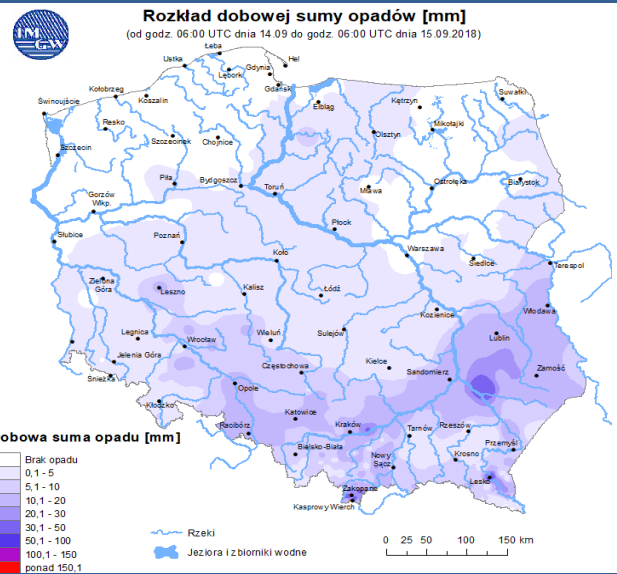

BIULETYN INFORMACYJNY NR 258/2018

za okres od 15.09.2018 r. od godz. 7.00 do 16.09.2018 r. do godz. 7.00

niedziela, dnia 16.09.2018 r.

Najważniejsze zdarzenia z minionej doby

1. **Jawczyce** powiat warszawski zachodni – wypadek na kolei, jedna ofiara śmiertelna.
2. **Gostynin** ul. Czaplickiego – wypadek na kolei, jedna ofiara śmiertelna.
3. **Warszawa** ul. Sosabowskiego – potrącenie pieszego ze skutkiem śmiertelnym.
4. **Jaktorów** powiat grodziski – wypadek na kolei, jedna ofiara śmiertelna.

14 °C

Prędkość i kierunek wiatru

→ W 2.8 m/s

Opad atmosferyczny

Poziomy jakości powietrza

- Bardzo dobry
- Dobry
- Umiarkowany
- Dostateczny
- Zły
- Bardzo zły

Więcej informacji o poziomach i indeksie jakości powietrza znajdziesz w zakładkach [Skala jakości powietrza](#) oraz [Indeks jakości powietrza](#)

* Ze względów technicznych mapa dynamiczna może działać wolniej.

INFORMACJE HYDROLOGICZNO – METEOROLOGICZNE

Stan wody w rzekach

Rozkład dobowej sumy opadów

Prognoza pogody dla Polski na dziś

Prognoza pogody dla Polski na jutro