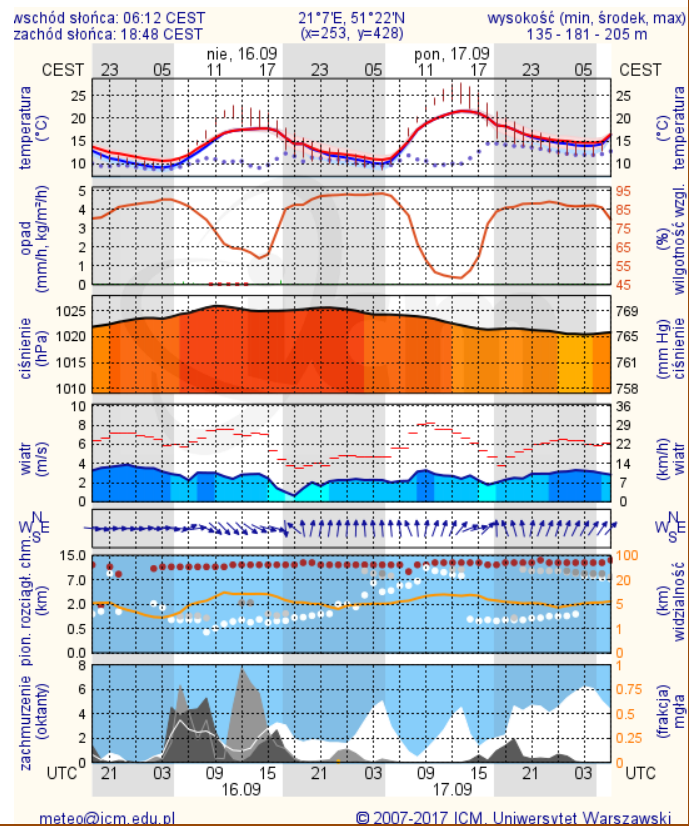

BIULETYN INFORMACYJNY NR 258/2018

za okres od 15.09.2018 r. od godz. 7.00 do 16.09.2018 r. do godz. 7.00

niedziela, dnia 16.09.2018 r.

Najważniejsze zdarzenia z minionej doby

1. **Jawczyce** powiat warszawski zachodni – wypadek na kolei, jedna ofiara śmiertelna.
2. **Gostynin** ul. Czaplickiego – wypadek na kolei, jedna ofiara śmiertelna.
3. **Warszawa** ul. Sosabowskiego – potrącenie pieszego ze skutkiem śmiertelnym.
4. **Jaktorów** powiat grodziski – wypadek na kolei, jedna ofiara śmiertelna.

14 °C

Prędkość i kierunek wiatru

→ W 2.8 m/s

Opad atmosferyczny

Poziomy jakości powietrza

- Bardzo dobry
- Dobry
- Umiarkowany
- Dostateczny
- Zły
- Bardzo zły

Więcej informacji o poziomach i indeksie jakości powietrza znajdziesz w zakładkach [Skala jakości powietrza](#) oraz [Indeks jakości powietrza](#)

* Ze względów technicznych mapa dynamiczna może działać wolniej.

INFORMACJE HYDROLOGICZNO – METEOROLOGICZNE

Stan wody w rzekach

Rozkład dobowej sumy opadów

Prognoza pogody dla Polski na dziś

Prognoza pogody dla Polski na jutro

Zagrożenie pożarowe lasów

Ostrzeżenia METEO/HYDRO

BRAK

METEOROGRAMY

dla głównych miast województwa mazowieckiego:

Warszawa

Radom

Płock