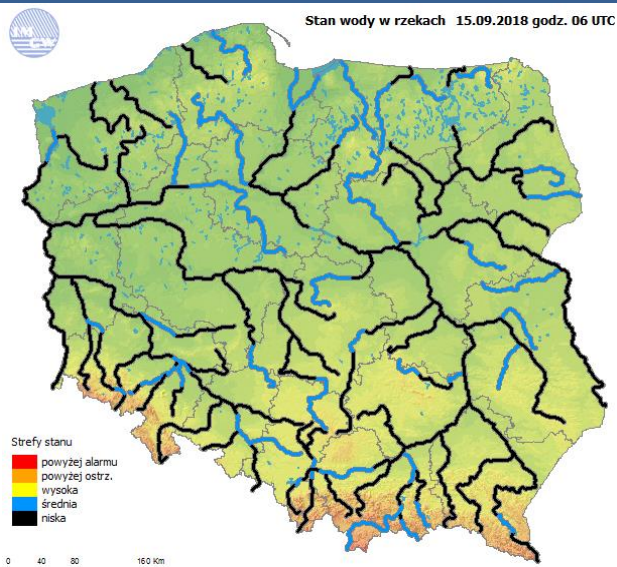

14 °C

Prędkość i kierunek wiatru

→ W 2.8 m/s

Opad atmosferyczny

Poziomy jakości powietrza

- Bardzo dobry
- Dobry
- Umiarkowany
- Dostateczny
- Zły
- Bardzo zły

Więcej informacji o poziomach i indeksie jakości powietrza znajdziesz w zakładkach [Skala jakości powietrza](#) oraz [Indeks jakości powietrza](#)

* Ze względów technicznych mapa dynamiczna może działać wolniej.

INFORMACJE HYDROLOGICZNO – METEOROLOGICZNE

Stan wody w rzekach

Rozkład dobowej sumy opadów

Prognoza pogody dla Polski na dziś

Prognoza pogody dla Polski na jutro