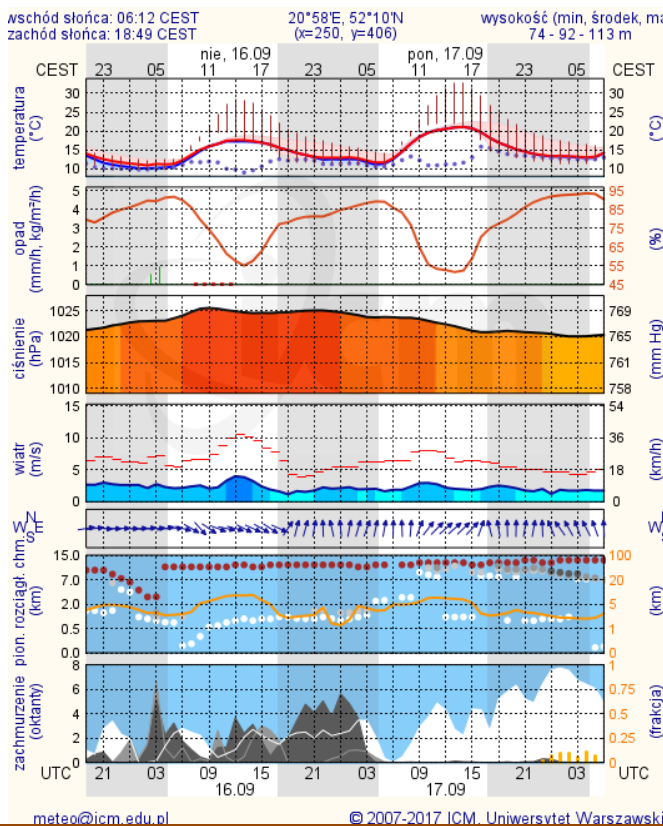

BIULETYN INFORMACYJNY NR 258/2018

za okres od 15.09.2018 r. od godz. 7.00 do 16.09.2018 r. do godz. 7.00

niedziela, dnia 16.09.2018 r.

Najważniejsze zdarzenia z minionej doby

1. **Jawczyce** powiat warszawski zachodni – wypadek na kolei, jedna ofiara śmiertelna.
2. **Gostynin** ul. Czaplickiego – wypadek na kolei, jedna ofiara śmiertelna.
3. **Warszawa** ul. Sosabowskiego – potrącenie pieszego ze skutkiem śmiertelnym.
4. **Jaktorów** powiat grodziski – wypadek na kolei, jedna ofiara śmiertelna.

14 °C

Prędkość i kierunek wiatru

→ W 2.8 m/s

Opad atmosferyczny

Poziomy jakości powietrza

- Bardzo dobry
- Dobry
- Umiarkowany
- Dostateczny
- Zły
- Bardzo zły

Więcej informacji o poziomach i indeksie jakości powietrza znajdziesz w zakładkach [Skala jakości powietrza](#) oraz [Indeks jakości powietrza](#)

* Ze względów technicznych mapa dynamiczna może działać wolniej.

INFORMACJE HYDROLOGICZNO – METEOROLOGICZNE

Stan wody w rzekach

Rozkład dobowej sumy opadów

Prognoza pogody dla Polski na dziś

Prognoza pogody dla Polski na jutro

Zagrożenie pożarowe lasów

Ostrzeżenia METEO/HYDRO

BRAK

METEOROGRAMY

dla głównych miast województwa mazowieckiego:

Warszawa

Radom

Płock