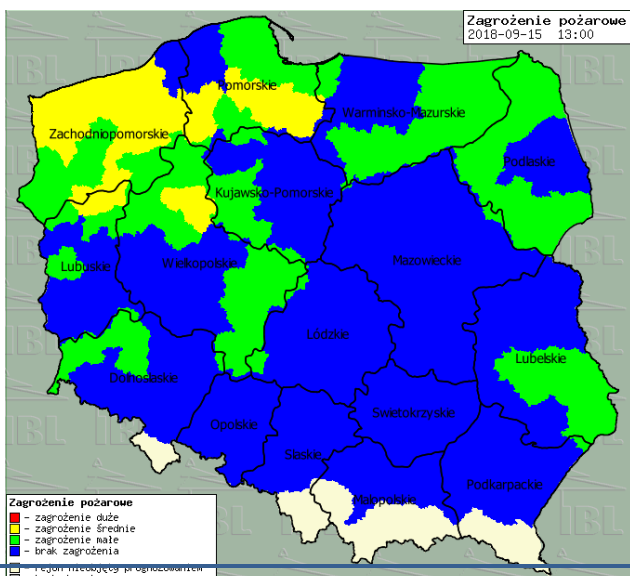

Zagrożenie pożarowe lasów

Ostrzeżenia METEO/HYDRO

BRAK