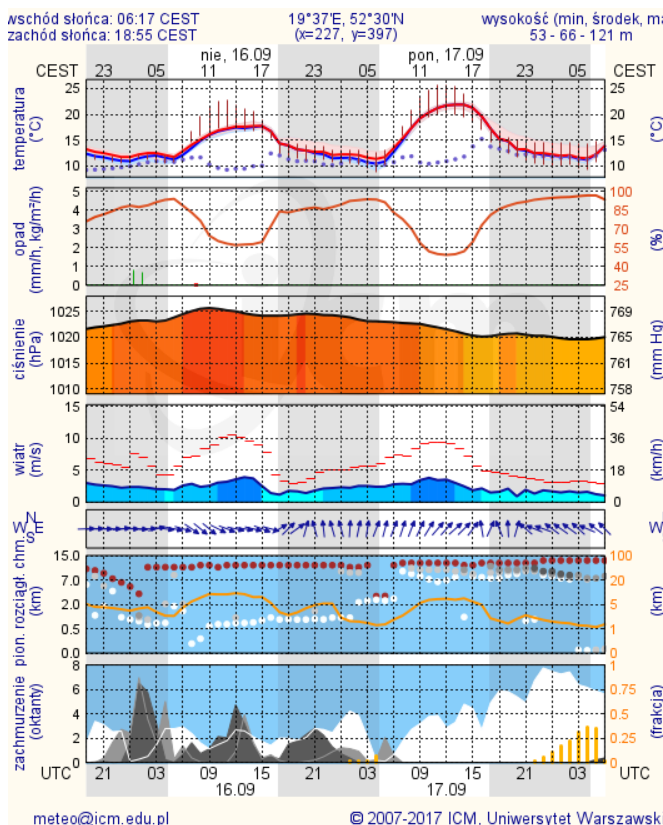

BIULETYN INFORMACYJNY NR 258/2018

za okres od 15.09.2018 r. od godz. 7.00 do 16.09.2018 r. do godz. 7.00

niedziela, dnia 16.09.2018 r.

Najważniejsze zdarzenia z minionej doby

1. **Jawczyce** powiat warszawski zachodni – wypadek na kolei, jedna ofiara śmiertelna.
2. **Gostynin** ul. Czaplickiego – wypadek na kolei, jedna ofiara śmiertelna.
3. **Warszawa** ul. Sosabowskiego – potrącenie pieszego ze skutkiem śmiertelnym.
4. **Jaktorów** powiat grodziski – wypadek na kolei, jedna ofiara śmiertelna.

14 °C

Prędkość i kierunek wiatru

→ W 2.8 m/s

Opad atmosferyczny

Poziomy jakości powietrza

- Bardzo dobry
- Dobry
- Umiarkowany
- Dostateczny
- Zły
- Bardzo zły

Więcej informacji o poziomach i indeksie jakości powietrza znajdziesz w zakładkach [Skala jakości powietrza](#) oraz [Indeks jakości powietrza](#)

* Ze względów technicznych mapa dynamiczna może działać wolniej.

INFORMACJE HYDROLOGICZNO – METEOROLOGICZNE

Stan wody w rzekach

Rozkład dobowej sumy opadów

Prognoza pogody dla Polski na dziś

Prognoza pogody dla Polski na jutro

Zagrożenie pożarowe lasów

Ostrzeżenia METEO/HYDRO

BRAK

METEOROGRAMY

dla głównych miast województwa mazowieckiego:

Warszawa

Radom

Płock