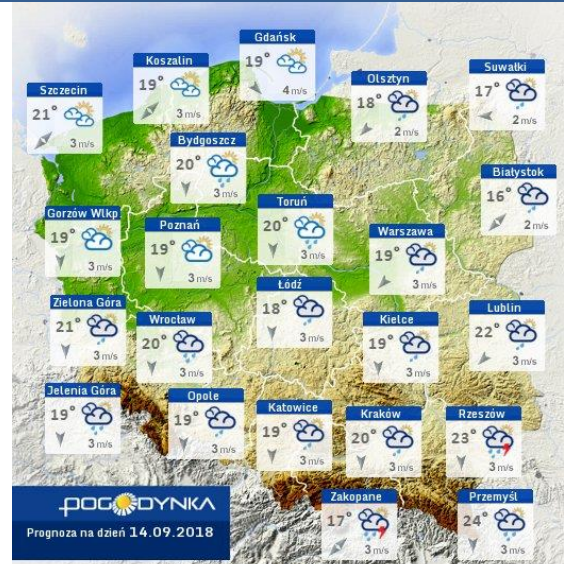

BIULETYN INFORMACYJNY NR 255/2018

za okres od 12.09.2018 r. od godz. 7.00 do 13.09.2018 r. do godz. 7.00

czwartek, dnia 13.09.2018 r.

Najważniejsze zdarzenia z minionej doby

1. Warszawa ul. Drawska – utonięcie w stawie, mężczyzna ok. 30-40 lat.

ZESTAWIENIE DANYCH STATYSTYCZNYCH

Za okres: 12.09 – 13.09.2018 r.

	KOMENDA STOŁECZNA POLICJI	W analizowanym okresie	Od początku roku
	1) Odnotowano wypadków	13	1795
	2) Ofiary śmiertelne w wypadkach drogowych/ kolejowych/ lotniczych	0/0/0	74/17/0
	3) Osoby ranne w wypadkach drogowych/kolejowych/lotniczych	17/0/0	3016/6/2
	4) Utonięcia /wychłodzenia	1/0	20/3
	KOMENDA WOJEWÓDZKA POLICJI	W analizowanym okresie	Od początku roku
	1) Odnotowano wypadków	11	1632
	2) Ofiary śmiertelne w wypadkach drogowych/ kolejowych/ lotniczych	0/0/0	167/6/0
	3) Osoby ranne w wypadkach drogowych/kolejowych/lotniczych	10/0/0	1952/1/1
	4) Utonięcia/wychłodzenia	0/0	32/6
	KOMENDA WOJEWÓDZKA PAŃSTWOWEJ STRAŻY POŻARNEJ	W analizowanym okresie	Od początku roku
	1) Liczba pożarów	56	18464
	2) Ofiary śmiertelne w pożarach/zaczadzenia	0/0	38/9
	3) Osoby ranne w pożarach/podtrute, CO	2/0	300/16
	NADWIŚLAŃSKI ODDZIAŁ STRAŻY GRANICZNEJ	W dniu 12.09.2018	Od 01.01.2018
	1) Ruch graniczny: schengen/non-schengen	48655/23084	9724316/5305058
	2) Złożone wnioski o nadanie statusu uchodźcy	2	209
	3) Cudzoziemcy, którym odmówiono wjazdu do RP/zatrzymano	0/8	516/839

www.mazowieckie.pl

INFORMACJE HYDROLOGICZNO – METEOROLOGICZNE

Stan wody w rzekach

Rozkład dobowej sumy opadów

Prognoza pogody dla Polski na dziś

Prognoza pogody dla Polski na jutro

Zagrożenie pożarowe lasów

Ostrzeżenia METEO/HYDRO

BRAK

METEOROGRAMY

dla głównych miast województwa mazowieckiego:

Warszawa

Radom

Płock

Ciechanów