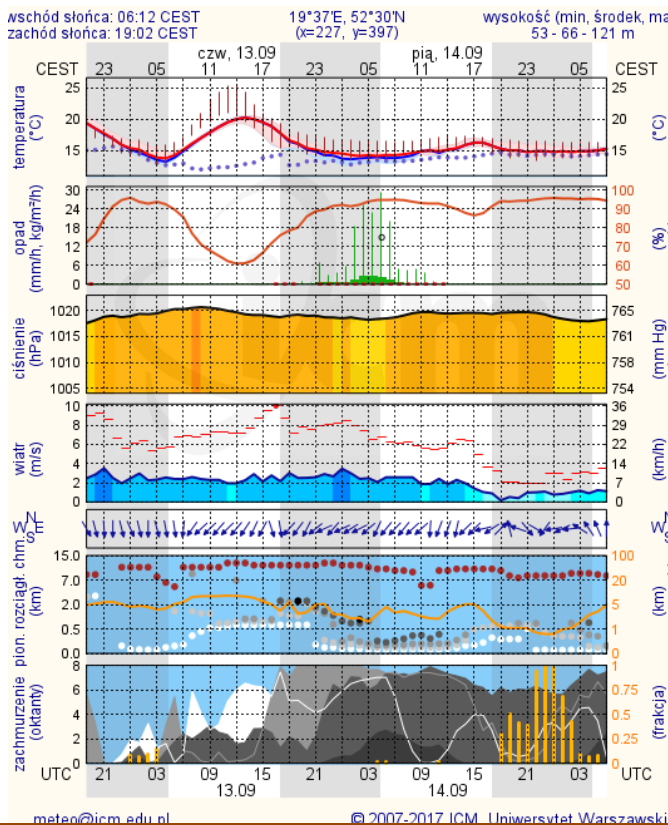

BIULETYN INFORMACYJNY NR 255/2018

za okres od 12.09.2018 r. od godz. 7.00 do 13.09.2018 r. do godz. 7.00

czwartek, dnia 13.09.2018 r.

Najważniejsze zdarzenia z minionej doby

1. Warszawa ul. Drawska – utonięcie w stawie, mężczyzna ok. 30-40 lat.

ZESTAWIENIE DANYCH STATYSTYCZNYCH

Za okres: 12.09 – 13.09.2018 r.

	KOMENDA STOŁECZNA POLICJI	W analizowanym okresie	Od początku roku
	1) Odnotowano wypadków	13	1795
	2) Ofiary śmiertelne w wypadkach drogowych/ kolejowych/ lotniczych	0/0/0	74/17/0
	3) Osoby ranne w wypadkach drogowych/kolejowych/lotniczych	17/0/0	3016/6/2
	4) Utonięcia /wychłodzenia	1/0	20/3
	KOMENDA WOJEWÓDZKA POLICJI	W analizowanym okresie	Od początku roku
	1) Odnotowano wypadków	11	1632
	2) Ofiary śmiertelne w wypadkach drogowych/ kolejowych/ lotniczych	0/0/0	167/6/0
	3) Osoby ranne w wypadkach drogowych/kolejowych/lotniczych	10/0/0	1952/1/1
	4) Utonięcia/wychłodzenia	0/0	32/6
	KOMENDA WOJEWÓDZKA PAŃSTWOWEJ STRAŻY POŻARNEJ	W analizowanym okresie	Od początku roku
	1) Liczba pożarów	56	18464
	2) Ofiary śmiertelne w pożarach/zaczadzenia	0/0	38/9
	3) Osoby ranne w pożarach/podtrute, CO	2/0	300/16
	NADWIŚLAŃSKI ODDZIAŁ STRAŻY GRANICZNEJ	W dniu 12.09.2018	Od 01.01.2018
	1) Ruch graniczny: schengen/non-schengen	48655/23084	9724316/5305058
	2) Złożone wnioski o nadanie statusu uchodźcy	2	209
	3) Cudzoziemcy, którym odmówiono wjazdu do RP/zatrzymano	0/8	516/839

Ostrzeżenia METEO/HYDRO

BRAK

METEOROGRAMY

dla głównych miast województwa mazowieckiego:

Warszawa

Radom

Płock

Ciechanów