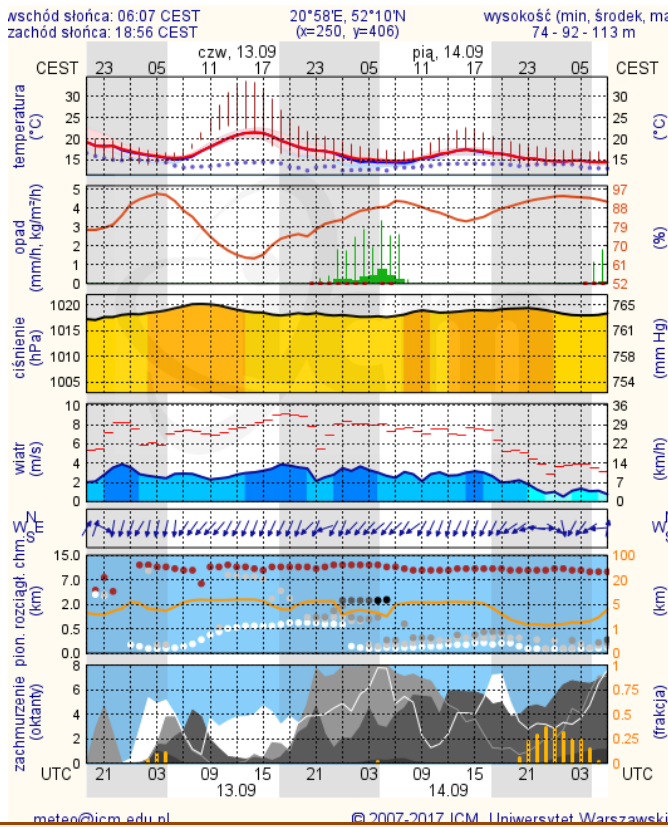

www.mazowieckie.pl

INFORMACJE HYDROLOGICZNO – METEOROLOGICZNE

Stan wody w rzekach

Rozkład dobowej sumy opadów

Prognoza pogody dla Polski na dziś

Prognoza pogody dla Polski na jutro

Zagrożenie pożarowe lasów

Ostrzeżenia METEO/HYDRO

BRAK

METEOROGRAMY

dla głównych miast województwa mazowieckiego:

Warszawa

Radom

Płock

Ciechanów