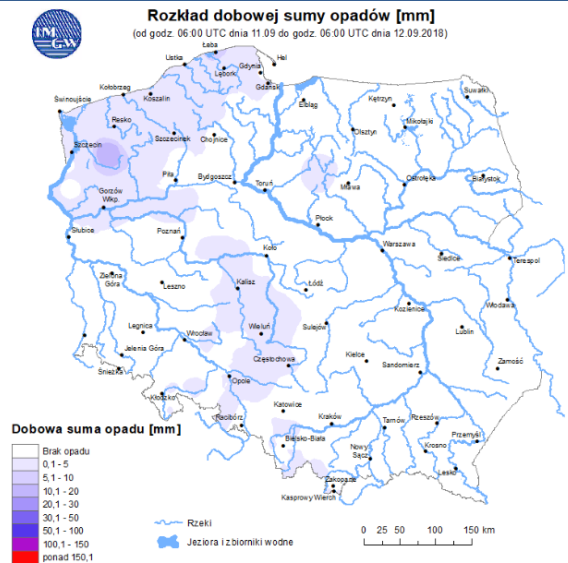

ZESTAWIENIE DANYCH STATYSTYCZNYCH

Za okres: 12.09 – 13.09.2018 r.

	KOMENDA STOŁECZNA POLICJI	W analizowanym okresie	Od początku roku
	1) Odnotowano wypadków	13	1795
	2) Ofiary śmiertelne w wypadkach drogowych/ kolejowych/ lotniczych	0/0/0	74/17/0
	3) Osoby ranne w wypadkach drogowych/kolejowych/lotniczych	17/0/0	3016/6/2
	4) Utonięcia /wychłodzenia	1/0	20/3
	KOMENDA WOJEWÓDZKA POLICJI	W analizowanym okresie	Od początku roku
	1) Odnotowano wypadków	11	1632
	2) Ofiary śmiertelne w wypadkach drogowych/ kolejowych/ lotniczych	0/0/0	167/6/0
	3) Osoby ranne w wypadkach drogowych/kolejowych/lotniczych	10/0/0	1952/1/1
	4) Utonięcia/wychłodzenia	0/0	32/6
	KOMENDA WOJEWÓDZKA PAŃSTWOWEJ STRAŻY POŻARNEJ	W analizowanym okresie	Od początku roku
	1) Liczba pożarów	56	18464
	2) Ofiary śmiertelne w pożarach/zaczadzenia	0/0	38/9
	3) Osoby ranne w pożarach/podtrute, CO	2/0	300/16
	NADWIŚLAŃSKI ODDZIAŁ STRAŻY GRANICZNEJ	W dniu 12.09.2018	Od 01.01.2018
	1) Ruch graniczny: schengen/non-schengen	48655/23084	9724316/5305058
	2) Złożone wnioski o nadanie statusu uchodźcy	2	209
	3) Cudzoziemcy, którym odmówiono wjazdu do RP/zatrzymano	0/8	516/839

NNE
2.1 m/s

Opad atmosferyczny

Poziomy jakości powietrza

- Bardzo dobry
- Dobry
- Umiarkowany
- Dostateczny
- Zły
- Bardzo zły

Więcej informacji o poziomach i indeksie jakości powietrza znajdziesz w zakładkach [Skala jakości powietrza](#) oraz [Indeks jakości powietrza](#)

www.mazowieckie.pl

INFORMACJE HYDROLOGICZNO – METEOROLOGICZNE

Stan wody w rzekach

Rozkład dobowej sumy opadów

Prognoza pogody dla Polski na dziś

Prognoza pogody dla Polski na jutro

Zagrożenie pożarowe lasów