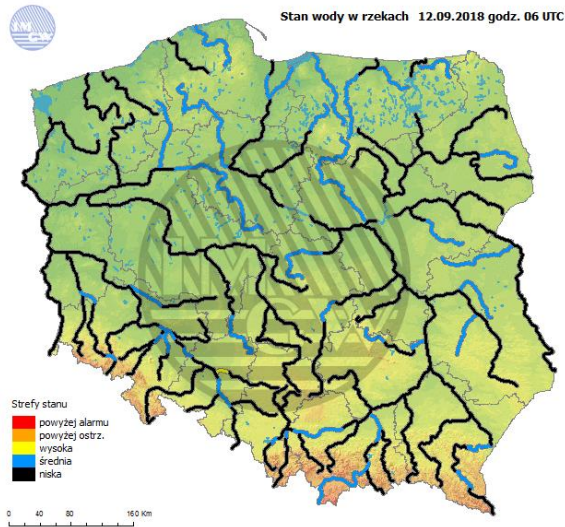

NNE
2.1 m/s

Opad atmosferyczny

Poziomy jakości powietrza

- Bardzo dobry
- Dobry
- Umiarkowany
- Dostateczny
- Zły
- Bardzo zły

Więcej informacji o poziomach i indeksie jakości powietrza znajdziesz w zakładkach [Skala jakości powietrza](#) oraz [Indeks jakości powietrza](#)

www.mazowieckie.pl

INFORMACJE HYDROLOGICZNO – METEOROLOGICZNE

Stan wody w rzekach

Rozkład dobowej sumy opadów

Prognoza pogody dla Polski na dziś

Prognoza pogody dla Polski na jutro

Zagrożenie pożarowe lasów