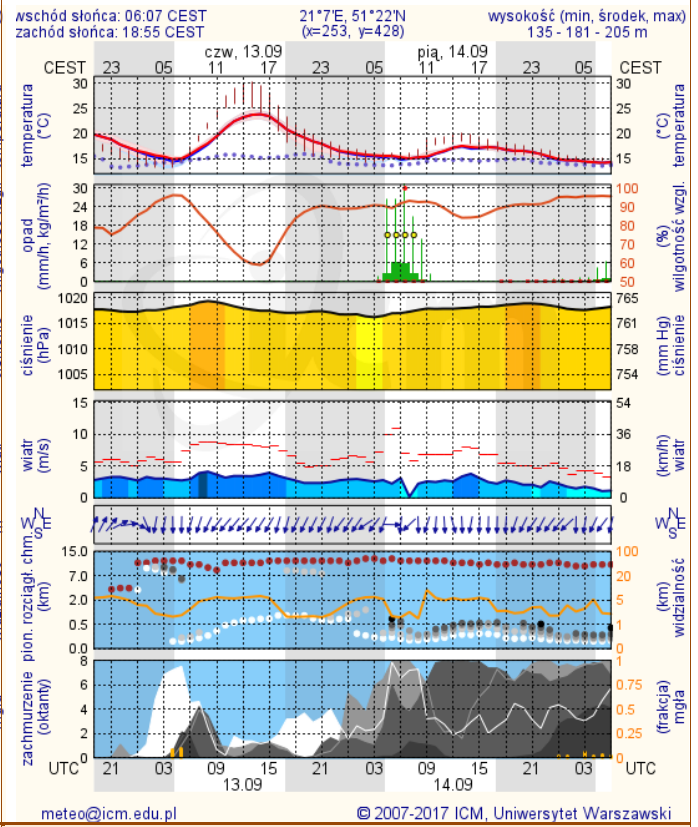

BIULETYN INFORMACYJNY NR 255/2018

za okres od 12.09.2018 r. od godz. 7.00 do 13.09.2018 r. do godz. 7.00

czwartek, dnia 13.09.2018 r.

Najważniejsze zdarzenia z minionej doby

1. Warszawa ul. Drawska – utonięcie w stawie, mężczyzna ok. 30-40 lat.

ZESTAWIENIE DANYCH STATYSTYCZNYCH

Za okres: 12.09 – 13.09.2018 r.

	KOMENDA STOŁECZNA POLICJI	W analizowanym okresie	Od początku roku
	1) Odnotowano wypadków	13	1795
	2) Ofiary śmiertelne w wypadkach drogowych/ kolejowych/ lotniczych	0/0/0	74/17/0
	3) Osoby ranne w wypadkach drogowych/kolejowych/lotniczych	17/0/0	3016/6/2
	4) Utonięcia /wychłodzenia	1/0	20/3
	KOMENDA WOJEWÓDZKA POLICJI	W analizowanym okresie	Od początku roku
	1) Odnotowano wypadków	11	1632
	2) Ofiary śmiertelne w wypadkach drogowych/ kolejowych/ lotniczych	0/0/0	167/6/0
	3) Osoby ranne w wypadkach drogowych/kolejowych/lotniczych	10/0/0	1952/1/1
	4) Utonięcia/wychłodzenia	0/0	32/6
	KOMENDA WOJEWÓDZKA PAŃSTWOWEJ STRAŻY POŻARNEJ	W analizowanym okresie	Od początku roku
	1) Liczba pożarów	56	18464
	2) Ofiary śmiertelne w pożarach/zaczadzenia	0/0	38/9
	3) Osoby ranne w pożarach/podtrute, CO	2/0	300/16
	NADWIŚLAŃSKI ODDZIAŁ STRAŻY GRANICZNEJ	W dniu 12.09.2018	Od 01.01.2018
	1) Ruch graniczny: schengen/non-schengen	48655/23084	9724316/5305058
	2) Złożone wnioski o nadanie statusu uchodźcy	2	209
	3) Cudzoziemcy, którym odmówiono wjazdu do RP/zatrzymano	0/8	516/839

Ostrzeżenia METEO/HYDRO

BRAK

METEOROGRAMY

dla głównych miast województwa mazowieckiego:

Warszawa

Radom

Płock

Ciechanów