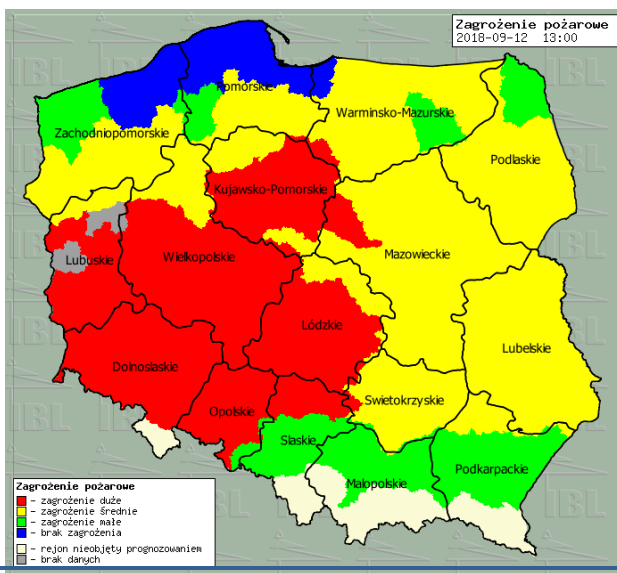

BIULETYN INFORMACYJNY NR 255/2018

za okres od 12.09.2018 r. od godz. 7.00 do 13.09.2018 r. do godz. 7.00

czwartek, dnia 13.09.2018 r.

Najważniejsze zdarzenia z minionej doby

1. Warszawa ul. Drawska – utonięcie w stawie, mężczyzna ok. 30-40 lat.

ZESTAWIENIE DANYCH STATYSTYCZNYCH

Za okres: 12.09 – 13.09.2018 r.

	KOMENDA STOŁECZNA POLICJI	W analizowanym okresie	Od początku roku
	1) Odnotowano wypadków	13	1795
	2) Ofiary śmiertelne w wypadkach drogowych/ kolejowych/ lotniczych	0/0/0	74/17/0
	3) Osoby ranne w wypadkach drogowych/kolejowych/lotniczych	17/0/0	3016/6/2
	4) Utonięcia /wychłodzenia	1/0	20/3
	KOMENDA WOJEWÓDZKA POLICJI	W analizowanym okresie	Od początku roku
	1) Odnotowano wypadków	11	1632
	2) Ofiary śmiertelne w wypadkach drogowych/ kolejowych/ lotniczych	0/0/0	167/6/0
	3) Osoby ranne w wypadkach drogowych/kolejowych/lotniczych	10/0/0	1952/1/1
	4) Utonięcia/wychłodzenia	0/0	32/6
	KOMENDA WOJEWÓDZKA PAŃSTWOWEJ STRAŻY POŻARNEJ	W analizowanym okresie	Od początku roku
	1) Liczba pożarów	56	18464
	2) Ofiary śmiertelne w pożarach/zaczadzenia	0/0	38/9
	3) Osoby ranne w pożarach/podtrute, CO	2/0	300/16
	NADWIŚLAŃSKI ODDZIAŁ STRAŻY GRANICZNEJ	W dniu 12.09.2018	Od 01.01.2018
	1) Ruch graniczny: schengen/non-schengen	48655/23084	9724316/5305058
	2) Złożone wnioski o nadanie statusu uchodźcy	2	209
	3) Cudzoziemcy, którym odmówiono wjazdu do RP/zatrzymano	0/8	516/839

www.mazowieckie.pl

INFORMACJE HYDROLOGICZNO – METEOROLOGICZNE

Stan wody w rzekach

Rozkład dobowej sumy opadów

Prognoza pogody dla Polski na dziś

Prognoza pogody dla Polski na jutro

Zagrożenie pożarowe lasów

Ostrzeżenia METEO/HYDRO

BRAK

METEOROGRAMY

dla głównych miast województwa mazowieckiego:

Warszawa

Radom

Płock

Ciechanów