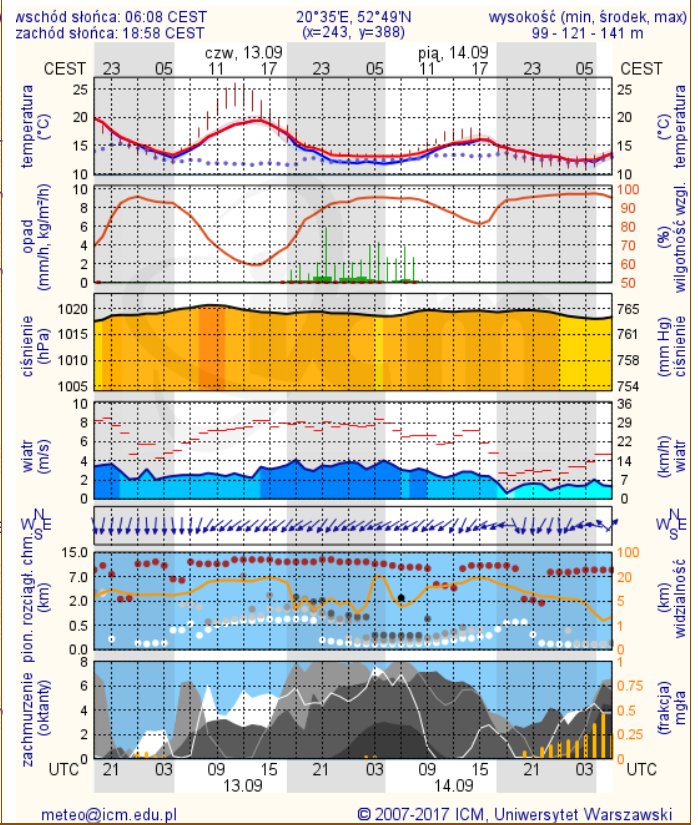

BIULETYN INFORMACYJNY NR 255/2018

za okres od 12.09.2018 r. od godz. 7.00 do 13.09.2018 r. do godz. 7.00

czwartek, dnia 13.09.2018 r.

Najważniejsze zdarzenia z minionej doby

1. Warszawa ul. Drawska – utonięcie w stawie, mężczyzna ok. 30-40 lat.

Ostrzeżenia METEO/HYDRO

BRAK

METEOROGRAMY

dla głównych miast województwa mazowieckiego:

Warszawa

Radom

Płock

Ciechanów