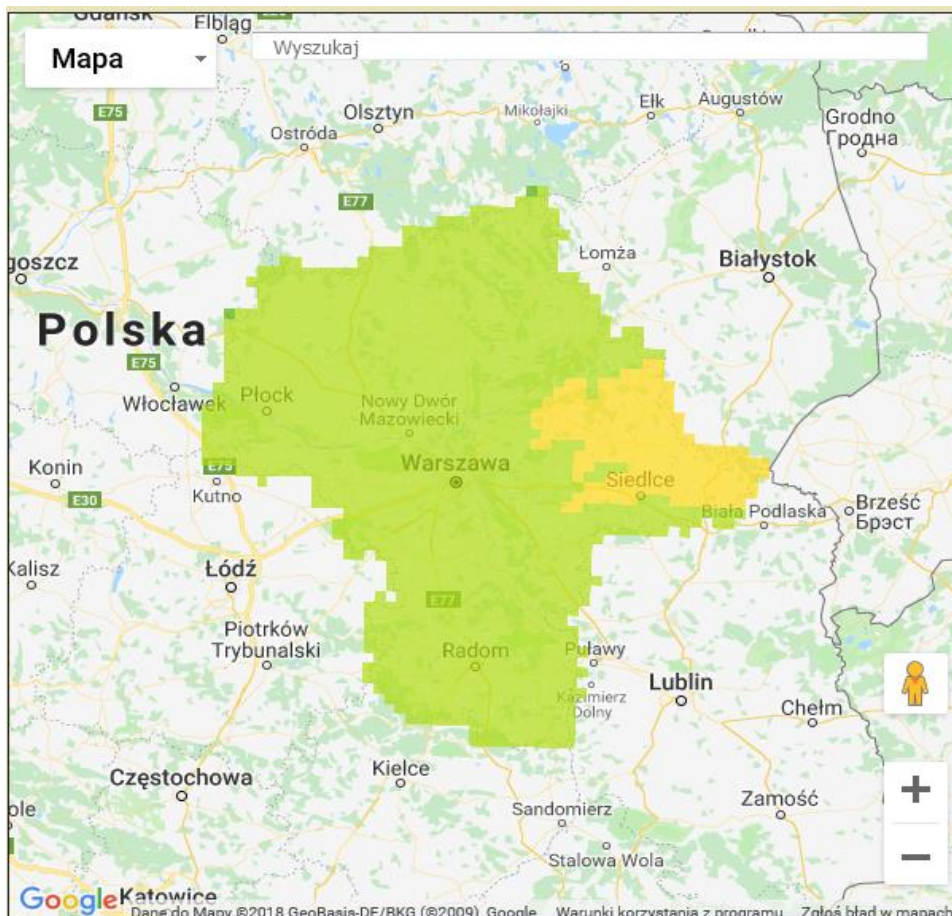

JAKOŚĆ POWIETRZA

Wyniki pomiarów zanieczyszczeń powietrza za minioną dobę [w µg/m³] na automatycznych stacjach WIOŚ w Warszawie

Wybierz datę: 2018-09-12, Śr Zestawienie dobowe (średnie)- Stacje automatyczne

Stacja	Pomiar		O₃ [µg/m³]		NO₂ [µg/m³]	SO₂ [µg/m³]	CO [µg/m³]		C₆H₆ [µg/m³]
	PM10 [µg/m³] Pył zawieszony PM10 S24h	PM2.5 [µg/m³] Pył zawieszony PM 2.5 S24h	S24h	S8max	Dwutlenek azotu S24h	Dwutlenek siarki S24h	Tlenek węgla S24h	S8max	Benzen S24h
Belsk-IGFPAN			79	108.3	7.8	2.6	205	227	
Granica-KPN			77.3	111.9	7.7	3.5			
Guty Duże			76.5	97.8	3.8	3.3			
Konstancin-Jeziorna	20.8	11.9	51.9	95.9	27	3.8	207	294	
Legionowo-Zegrzyńska		11.2	64.2	90.6	24.5	5.3			
Otwock-Brzozowa		12.7	64.8	117.6	26.5	4.5	426	494	
Piastów-Pułaskiego		8.1	56.6	89.9	31.8	3			
Płock-Gimnazjum			68.8	92.4	15.3	2.8	178	234	0.8
Płock-Reja	22.9	9.2	79.6	110.3	21.1	7.3	371	408	0.5
Radom-Tochtermana	27.1	15.8	61.2	93.3	29.8	3.7	376	431	0.2
Siedlce-Konarskiego	25.1	10.4							
Warszawa-Komunikacyjna	44.3	17.5			91.6		952	1289	0.5
Warszawa-Marszałkowska									
Warszawa-Podlesna			58.2	96					
Warszawa-Targówek	27.8	11.2	56.1	91	38.4	2.6			
Warszawa-Ursynów	36.4	12.9	64.1	98.4	15	3.2			
Żyrardów-Roosevelta	37.1	13.7							

PROGNOZA JAKOŚCI POWIETRZA NA DZIŚ

Indeks jakości powietrza

- Bardzo dobry
- Dobry
- Umiarkowany
- Dostateczny
- Zły
- Bardzo zły

Warunku meteorologiczne

Temperatura powietrza

16 °C

Prędkość i kierunek wiatru

NNE
2.1 m/s

Opad atmosferyczny

Poziomy jakości powietrza

- Bardzo dobry
- Dobry
- Umiarkowany
- Dostateczny
- Zły
- Bardzo zły

Więcej informacji o poziomach i indeksie jakości powietrza znajdziesz w zakładkach [Skala jakości powietrza](#) oraz [Indeks jakości powietrza](#)

* Ze względów technicznych mapa dynamiczna może działać wolniej.

WOJEWÓDZKIE CENTRUM ZARZĄDZANIA KRYZYSOWEGO

Plac Bankowy 3/5, 00-950 Warszawa, tel.: (22) 595-13-00; 595-13-01; 987; fax.: (22) 620-19-40; 695-63-53;

www.mazowieckie.pl