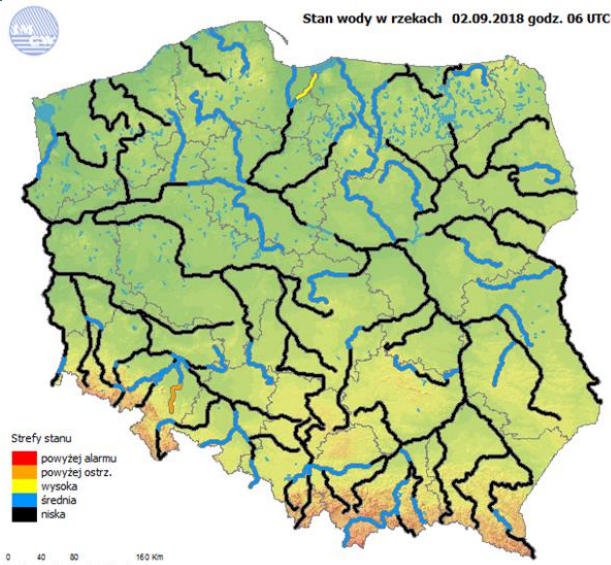

INFORMACJE HYDROLOGICZNO – METEOROLOGICZNE

Stan wody w rzekach