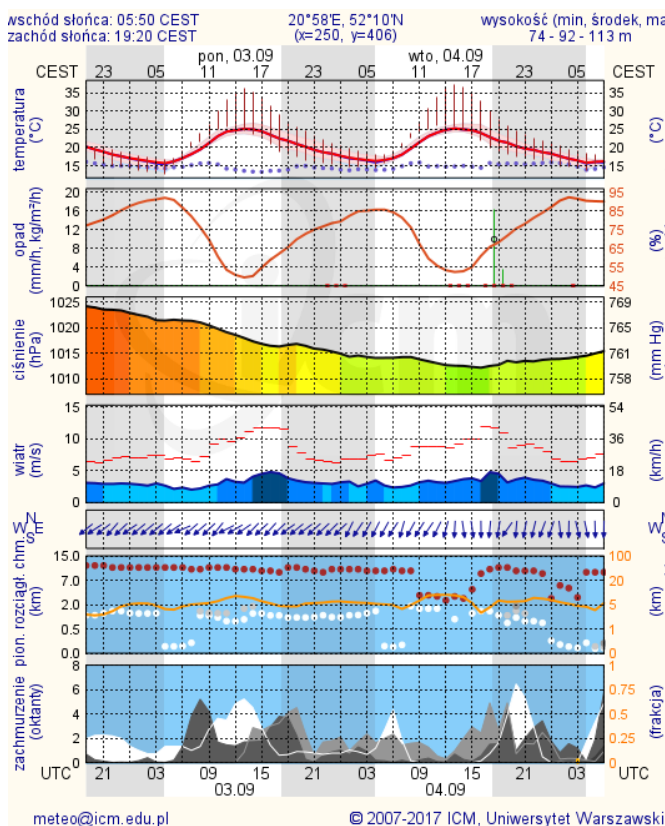

METEOROGRAMY

dla głównych miast województwa mazowieckiego:

Warszawa