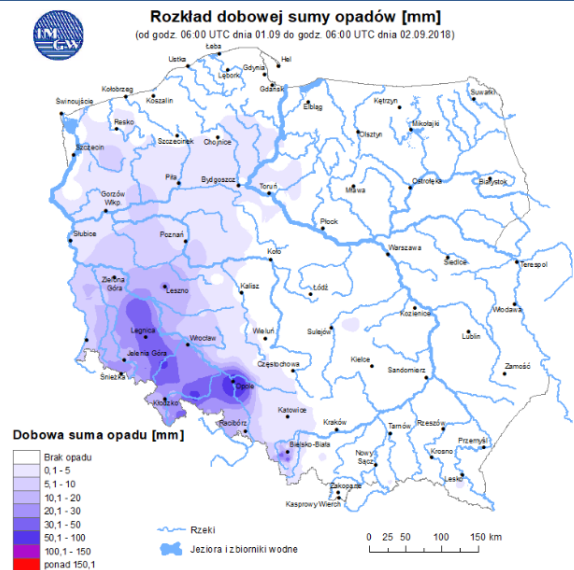

BIULETYN INFORMACYJNY NR 245/2018

za okres od 02.09.2018 r. od godz. 7.00 do 03.09.2018 r. do godz. 7.00

poniedziałek, dnia 03.09.2018 r.

Najważniejsze zdarzenia z minionej doby

1. **Józefów** (powiat otwocki) – wypadek drogowy, jedna ofiara śmiertelna.

ZESTAWIENIE DANYCH STATYSTYCZNYCH

Za okres: 02.09 – 03.09.2018 r.

	KOMENDA STOŁECZNA POLICJI	W analizowanym okresie	Od początku roku
	1) Odnotowano wypadków	4	1683
	2) Ofiary śmiertelne w wypadkach drogowych/ kolejowych/ lotniczych	0/0/0	65/17/0
	3) Osoby ranne w wypadkach drogowych/kolejowych/lotniczych	7/0/0	1983/6/2
	4) Utonięcia /wychłodzenia	0/0	18/3
	KOMENDA WOJEWÓDZKA POLICJI	W analizowanym okresie	Od początku roku
	1) Odnotowano wypadków	6	1557
	2) Ofiary śmiertelne w wypadkach drogowych/ kolejowych/ lotniczych	1/0/0	157/6/0
	3) Osoby ranne w wypadkach drogowych/kolejowych/lotniczych	8/0/0	1860/1/1
	4) Utonięcia/wychłodzenia	0/0	32/6
	KOMENDA WOJEWÓDZKA PAŃSTWOWEJ STRAŻY POŻARNEJ	W analizowanym okresie	Od początku roku
	1) Liczba pożarów	36	18065
	2) Ofiary śmiertelne w pożarach/zaczadzenia	0/0	36/9
	3) Osoby ranne w pożarach/podtrute, CO	0/0	296/16
	NADWIŚLAŃSKI ODDZIAŁ STRAŻY GRANICZNEJ	W dniu 02.09.2018	Od 01.01.2018
	1) Ruch graniczny: schengen/non-schengen	49088/25260	9257026/5049475
	2) Złożone wnioski o nadanie statusu uchodźcy	0	204
	3) Cudzoziemcy, którym odmówiono wjazdu do RP/zatrzymano	1/0	500/806

Temperatura powietrza
 20 °C
Prędkość i kierunek wiatru
 NEE
3.7 m/s
Opad atmosferyczny

Poziomy jakości powietrza

Bardzo dobry
Dobry
Umiarkowany
Dostateczny
Zły
Bardzo zły

Więcej informacji o poziomach i indeksie jakości powietrza znajdziesz w zakładkach [Skala jakości powietrza](#) oraz [Indeks jakości powietrza](#)

Stan wody w rzekach

Rozkład dobowej sumy opadów

Prognoza pogody dla Polski na dziś

Prognoza pogody dla Polski na jutro

Zagrożenie pożarowe lasów

Ostrzeżenia METEO/HYDRO

BRAK

METEOROGRAMY