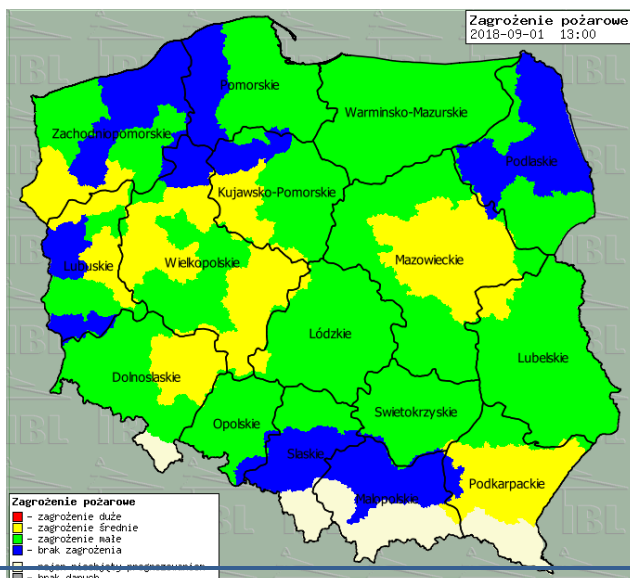

BIULETYN INFORMACYJNY NR 245/2018

za okres od 02.09.2018 r. od godz. 7.00 do 03.09.2018 r. do godz. 7.00

poniedziałek, dnia 03.09.2018 r.

Najważniejsze zdarzenia z minionej doby

1. **Józefów** (powiat otwocki) – wypadek drogowy, jedna ofiara śmiertelna.

ZESTAWIENIE DANYCH STATYSTYCZNYCH

Za okres: 02.09 – 03.09.2018 r.

	KOMENDA STOŁECZNA POLICJI	W analizowanym okresie	Od początku roku
	1) Odnotowano wypadków	4	1683
	2) Ofiary śmiertelne w wypadkach drogowych/ kolejowych/ lotniczych	0/0/0	65/17/0
	3) Osoby ranne w wypadkach drogowych/kolejowych/lotniczych	7/0/0	1983/6/2
	4) Utonięcia /wychłodzenia	0/0	18/3
	KOMENDA WOJEWÓDZKA POLICJI	W analizowanym okresie	Od początku roku
	1) Odnotowano wypadków	6	1557
	2) Ofiary śmiertelne w wypadkach drogowych/ kolejowych/ lotniczych	1/0/0	157/6/0
	3) Osoby ranne w wypadkach drogowych/kolejowych/lotniczych	8/0/0	1860/1/1
	4) Utonięcia/wychłodzenia	0/0	32/6
	KOMENDA WOJEWÓDZKA PAŃSTWOWEJ STRAŻY POŻARNEJ	W analizowanym okresie	Od początku roku
	1) Liczba pożarów	36	18065
	2) Ofiary śmiertelne w pożarach/zaczadzenia	0/0	36/9
	3) Osoby ranne w pożarach/podtrute, CO	0/0	296/16
	NADWIŚLAŃSKI ODDZIAŁ STRAŻY GRANICZNEJ	W dniu 02.09.2018	Od 01.01.2018
	1) Ruch graniczny: schengen/non-schengen	49088/25260	9257026/5049475
	2) Złożone wnioski o nadanie statusu uchodźcy	0	204
	3) Cudzoziemcy, którym odmówiono wjazdu do RP/zatrzymano	1/0	500/806

Stan wody w rzekach

Rozkład dobowej sumy opadów

Prognoza pogody dla Polski na dziś

Prognoza pogody dla Polski na jutro

Zagrożenie pożarowe lasów

Ostrzeżenia METEO/HYDRO

BRAK

METEOROGRAMY