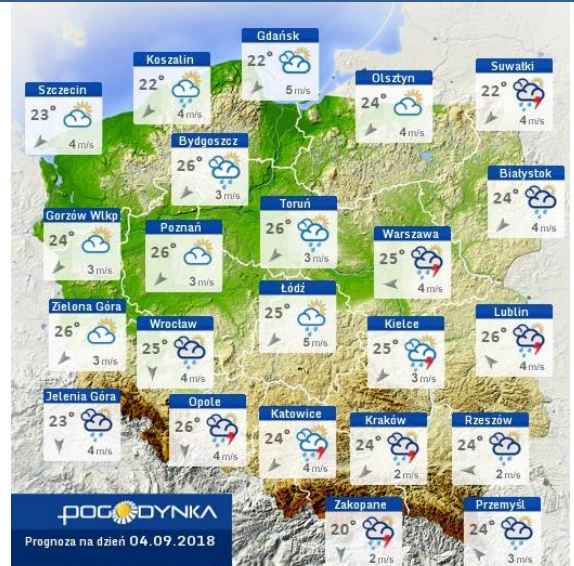

BIULETYN INFORMACYJNY NR 245/2018

za okres od 02.09.2018 r. od godz. 7.00 do 03.09.2018 r. do godz. 7.00

poniedziałek, dnia 03.09.2018 r.

Najważniejsze zdarzenia z minionej doby

1. **Józefów** (powiat otwocki) – wypadek drogowy, jedna ofiara śmiertelna.

ZESTAWIENIE DANYCH STATYSTYCZNYCH

Za okres: 02.09 – 03.09.2018 r.

	KOMENDA STOŁECZNA POLICJI	W analizowanym okresie	Od początku roku
	1) Odnotowano wypadków	4	1683
	2) Ofiary śmiertelne w wypadkach drogowych/ kolejowych/ lotniczych	0/0/0	65/17/0
	3) Osoby ranne w wypadkach drogowych/kolejowych/lotniczych	7/0/0	1983/6/2
	4) Utonięcia /wychłodzenia	0/0	18/3
	KOMENDA WOJEWÓDZKA POLICJI	W analizowanym okresie	Od początku roku
	1) Odnotowano wypadków	6	1557
	2) Ofiary śmiertelne w wypadkach drogowych/ kolejowych/ lotniczych	1/0/0	157/6/0
	3) Osoby ranne w wypadkach drogowych/kolejowych/lotniczych	8/0/0	1860/1/1
	4) Utonięcia/wychłodzenia	0/0	32/6
	KOMENDA WOJEWÓDZKA PAŃSTWOWEJ STRAŻY POŻARNEJ	W analizowanym okresie	Od początku roku
	1) Liczba pożarów	36	18065
	2) Ofiary śmiertelne w pożarach/zaczadzenia	0/0	36/9
	3) Osoby ranne w pożarach/podtrute, CO	0/0	296/16
	NADWIŚLAŃSKI ODDZIAŁ STRAŻY GRANICZNEJ	W dniu 02.09.2018	Od 01.01.2018
	1) Ruch graniczny: schengen/non-schengen	49088/25260	9257026/5049475
	2) Złożone wnioski o nadanie statusu uchodźcy	0	204
	3) Cudzoziemcy, którym odmówiono wjazdu do RP/zatrzymano	1/0	500/806

Stan wody w rzekach

Rozkład dobowej sumy opadów

Prognoza pogody dla Polski na dziś

Prognoza pogody dla Polski na jutro

Zagrożenie pożarowe lasów

Ostrzeżenia METEO/HYDRO

BRAK

METEOROGRAMY