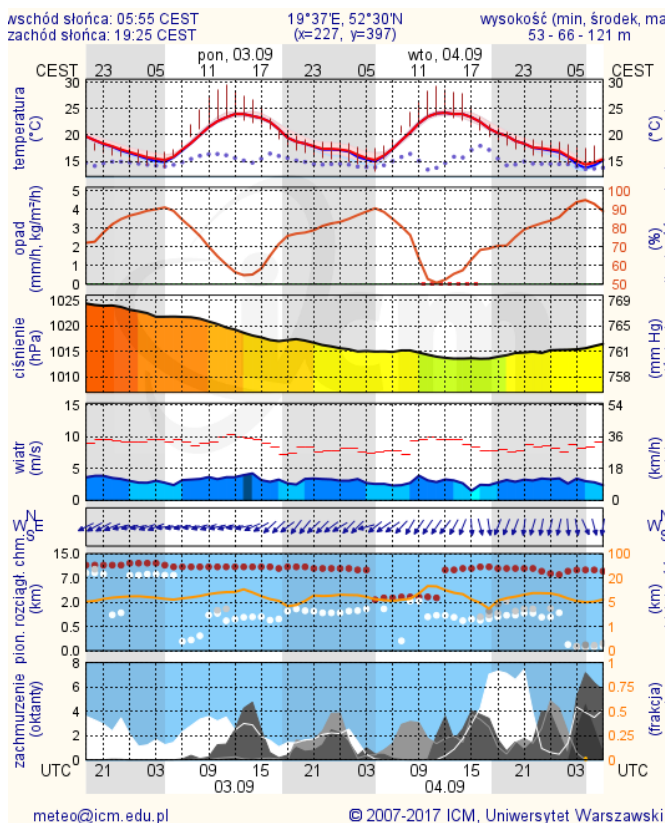

METEOROGRAMY

dla głównych miast województwa mazowieckiego:

Warszawa

Radom

Płock

Ciechanów

WOJEWÓDZKIE CENTRUM ZARZĄDZANIA KRYZYSOWEGO

Plac Bankowy 3/5, 00-950 Warszawa, tel.: (22) 595-13-00; 595-13-01; 987; fax.: (22) 620-19-40; 695-63-53;

www.mazowieckie.pl