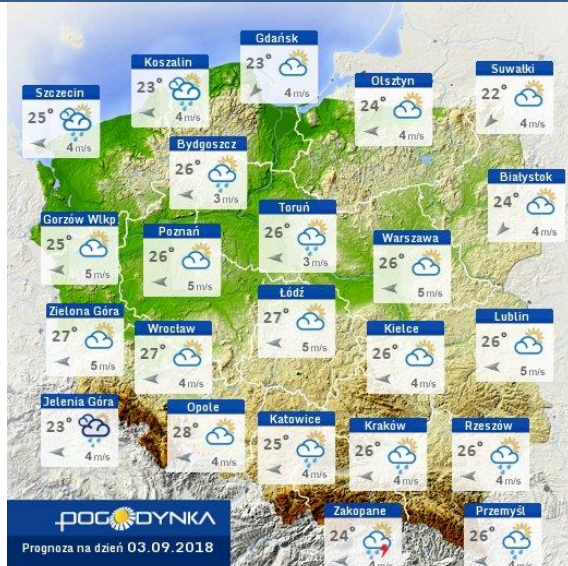

BIULETYN INFORMACYJNY NR 245/2018

za okres od 02.09.2018 r. od godz. 7.00 do 03.09.2018 r. do godz. 7.00

poniedziałek, dnia 03.09.2018 r.

Najważniejsze zdarzenia z minionej doby

1. **Józefów** (powiat otwocki) – wypadek drogowy, jedna ofiara śmiertelna.

ZESTAWIENIE DANYCH STATYSTYCZNYCH

Za okres: 02.09 – 03.09.2018 r.

	KOMENDA STOŁECZNA POLICJI	W analizowanym okresie	Od początku roku
	1) Odnotowano wypadków	4	1683
	2) Ofiary śmiertelne w wypadkach drogowych/ kolejowych/ lotniczych	0/0/0	65/17/0
	3) Osoby ranne w wypadkach drogowych/kolejowych/lotniczych	7/0/0	1983/6/2
	4) Utonięcia /wychłodzenia	0/0	18/3
	KOMENDA WOJEWÓDZKA POLICJI	W analizowanym okresie	Od początku roku
	1) Odnotowano wypadków	6	1557
	2) Ofiary śmiertelne w wypadkach drogowych/ kolejowych/ lotniczych	1/0/0	157/6/0
	3) Osoby ranne w wypadkach drogowych/kolejowych/lotniczych	8/0/0	1860/1/1
	4) Utonięcia/wychłodzenia	0/0	32/6
	KOMENDA WOJEWÓDZKA PAŃSTWOWEJ STRAŻY POŻARNEJ	W analizowanym okresie	Od początku roku
	1) Liczba pożarów	36	18065
	2) Ofiary śmiertelne w pożarach/zaczadzenia	0/0	36/9
	3) Osoby ranne w pożarach/podtrute, CO	0/0	296/16
	NADWIŚLAŃSKI ODDZIAŁ STRAŻY GRANICZNEJ	W dniu 02.09.2018	Od 01.01.2018
	1) Ruch graniczny: schengen/non-schengen	49088/25260	9257026/5049475
	2) Złożone wnioski o nadanie statusu uchodźcy	0	204
	3) Cudzoziemcy, którym odmówiono wjazdu do RP/zatrzymano	1/0	500/806

Temperatura powietrza
 20 °C
Prędkość i kierunek wiatru
 NEE
3.7 m/s
Opad atmosferyczny

Poziomy jakości powietrza

Bardzo dobry
Dobry
Umiarkowany
Dostateczny
Zły
Bardzo zły

Więcej informacji o poziomach i indeksie jakości powietrza znajdziesz w zakładkach [Skala jakości powietrza](#) oraz [Indeks jakości powietrza](#)

Stan wody w rzekach

Rozkład dobowej sumy opadów

Prognoza pogody dla Polski na dziś

Prognoza pogody dla Polski na jutro

Zagrożenie pożarowe lasów

Ostrzeżenia METEO/HYDRO

BRAK

METEOROGRAMY