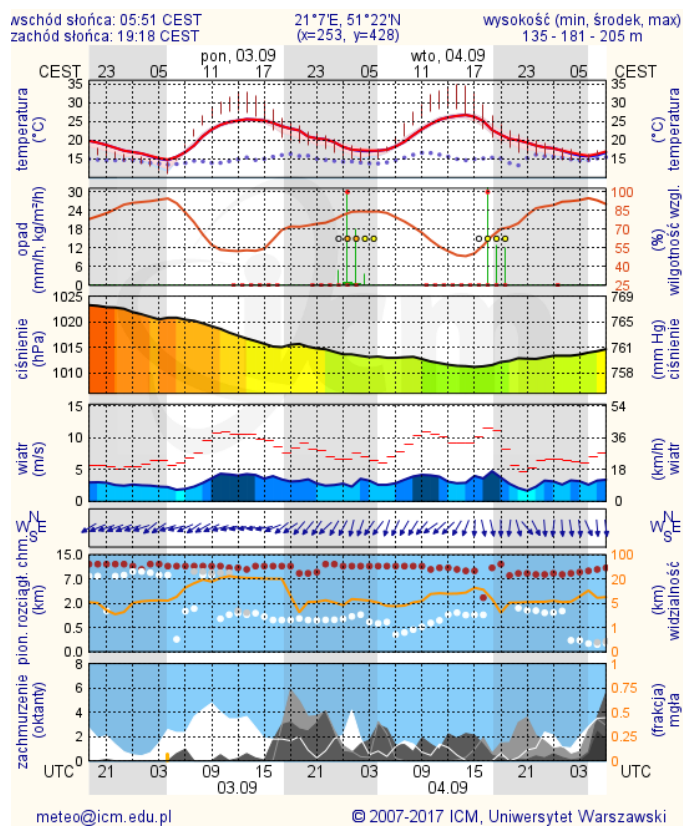

METEOROGRAMY

dla głównych miast województwa mazowieckiego:

Warszawa

Radom

Płock

Ciechanów

WOJEWÓDZKIE CENTRUM ZARZĄDZANIA KRYZYSOWEGO

Plac Bankowy 3/5, 00-950 Warszawa, tel.: (22) 595-13-00; 595-13-01; 987; fax.: (22) 620-19-40; 695-63-53;

www.mazowieckie.pl