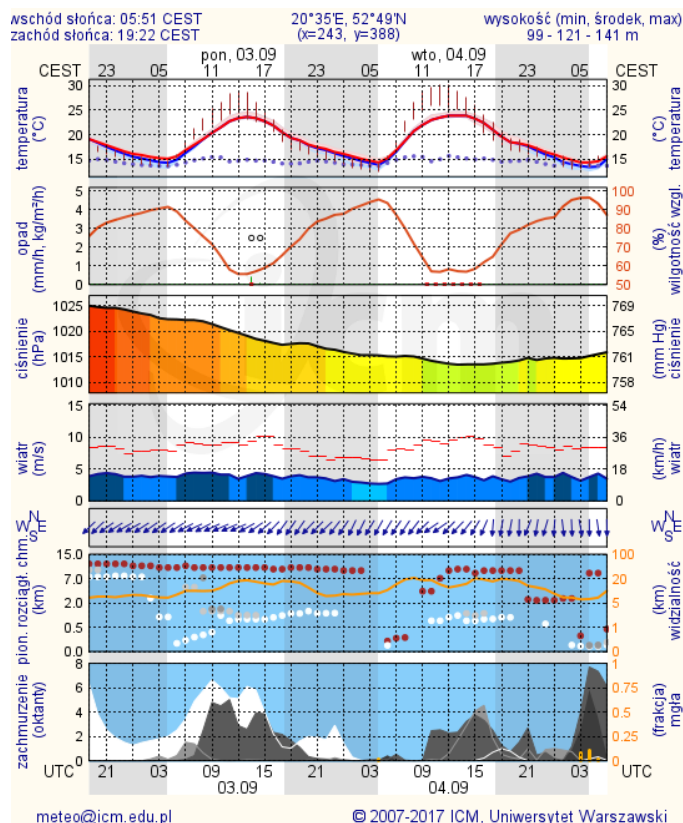

Ciechanów

WOJEWÓDZKIE CENTRUM ZARZĄDZANIA KRYZYSOWEGO

Plac Bankowy 3/5, 00-950 Warszawa, tel.: (22) 595-13-00; 595-13-01; 987; fax.: (22) 620-19-40; 695-63-53;

www.mazowieckie.pl