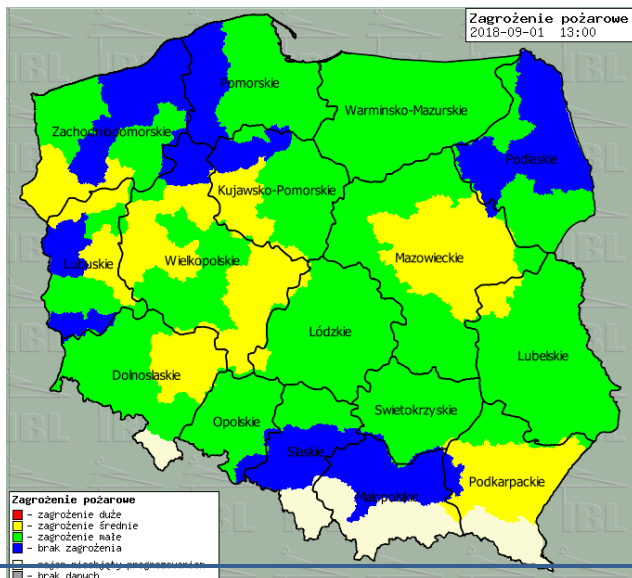

Zagrożenie pożarowe lasów

Ostrzeżenia METEO/HYDRO

BRAK