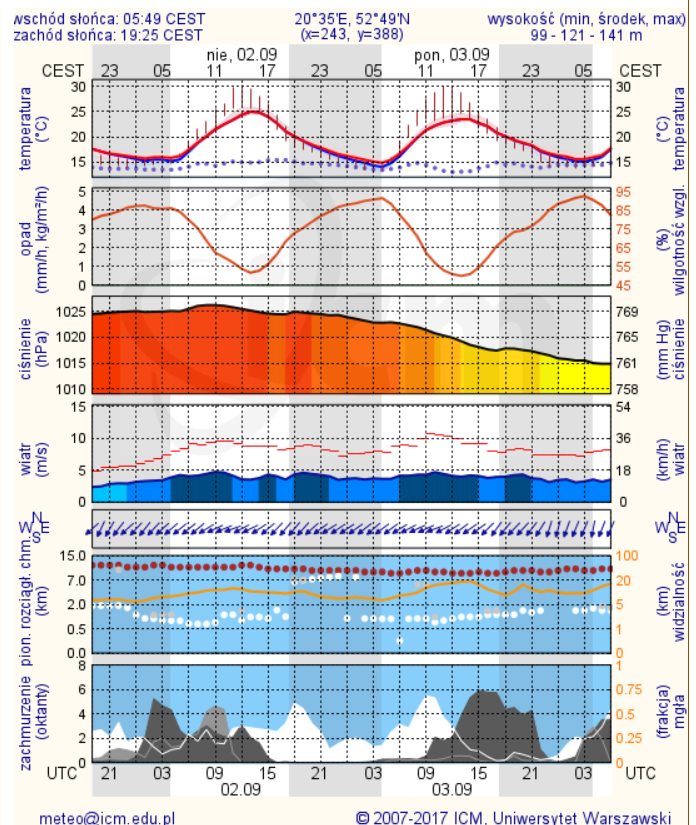

METEOROGRAMY

dla głównych miast województwa mazowieckiego:

Warszawa

Radom

Płock

Ciechanów