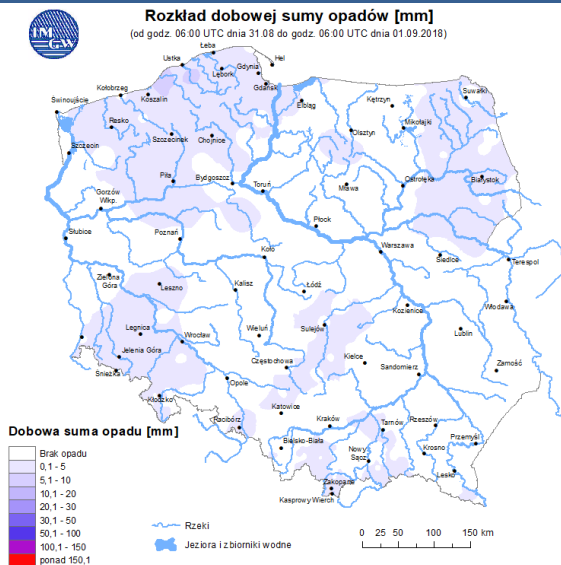

BIULETYN INFORMACYJNY NR 244/2018

za okres od 01.09.2018 r. od godz. 7.00 do 02.09.2018 r. do godz. 7.00

niedziela, dnia 02.09.2018 r.

Najważniejsze zdarzenia z minionej doby

1. **Ciechanów** ul. Witosa – pożar domku jednorodzinego, jedna ofiara śmiertelna.
2. **Warszawa** ul. Światowida 17 – Galeria Północna, informacja o podłożeniu ładunku wybuchowego.

Prędkość i kierunek wiatru NEE 3.7 m/s

Opad atmosferyczny

Poziomy jakości powietrza

- Bardzo dobry
- Dobry
- Umiarkowany
- Dostateczny
- Zły
- Bardzo zły

Więcej informacji o poziomach i indeksie jakości powietrza znajdziesz w zakładkach [Skala jakości powietrza](#) oraz [Indeks jakości powietrza](#)

* Ze względów technicznych mapa dynamiczna może działać wolniej.

INFORMACJE HYDROLOGICZNO – METEOROLOGICZNE

Stan wody w rzekach

Rozkład dobowej sumy opadów

Prognoza pogody dla Polski na dziś

Prognoza pogody dla Polski na jutro