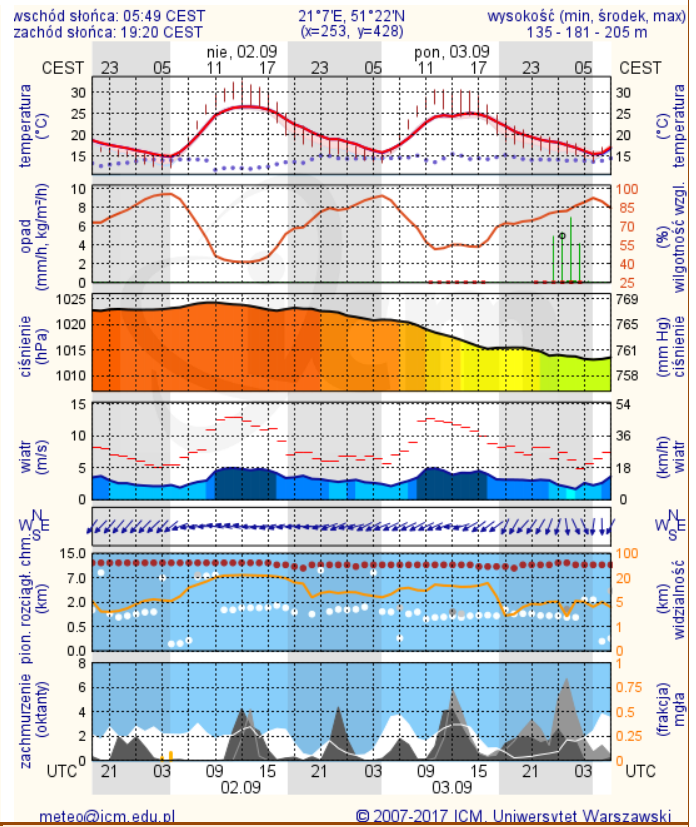

BIULETYN INFORMACYJNY NR 244/2018

za okres od 01.09.2018 r. od godz. 7.00 do 02.09.2018 r. do godz. 7.00

niedziela, dnia 02.09.2018 r.

Najważniejsze zdarzenia z minionej doby

1. **Ciechanów** ul. Witosa – pożar domku jednorodzinego, jedna ofiara śmiertelna.
2. **Warszawa** ul. Światowida 17 – Galeria Północna, informacja o podłożeniu ładunku wybuchowego.

Prędkość i kierunek wiatru NEE 3.7 m/s

Opad atmosferyczny

Poziomy jakości powietrza

- Bardzo dobry
- Dobry
- Umiarkowany
- Dostateczny
- Zły
- Bardzo zły

Więcej informacji o poziomach i indeksie jakości powietrza znajdziesz w zakładkach [Skala jakości powietrza](#) oraz [Indeks jakości powietrza](#)

* Ze względów technicznych mapa dynamiczna może działać wolniej.

INFORMACJE HYDROLOGICZNO – METEOROLOGICZNE

Stan wody w rzekach

Rozkład dobowej sumy opadów

Prognoza pogody dla Polski na dziś

Prognoza pogody dla Polski na jutro

Zagrożenie pożarowe lasów

Ostrzeżenia METEO/HYDRO

BRAK

METEOROGRAMY

dla głównych miast województwa mazowieckiego:

Warszawa

Radom

Płock