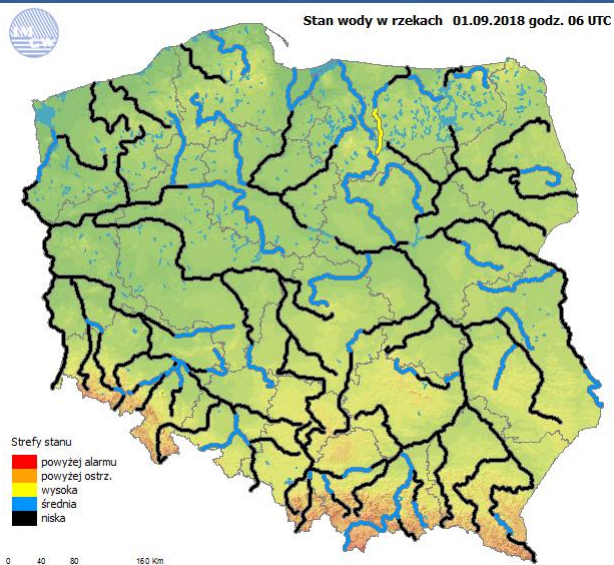

Prędkość i kierunek wiatru NEE 3.7 m/s

Opad atmosferyczny

Poziomy jakości powietrza

- Bardzo dobry
- Dobry
- Umiarkowany
- Dostateczny
- Zły
- Bardzo zły

Więcej informacji o poziomach i indeksie jakości powietrza znajdziesz w zakładkach [Skala jakości powietrza](#) oraz [Indeks jakości powietrza](#)

* Ze względów technicznych mapa dynamiczna może działać wolniej.

INFORMACJE HYDROLOGICZNO – METEOROLOGICZNE

Stan wody w rzekach

Rozkład dobowej sumy opadów

Prognoza pogody dla Polski na dziś

Prognoza pogody dla Polski na jutro