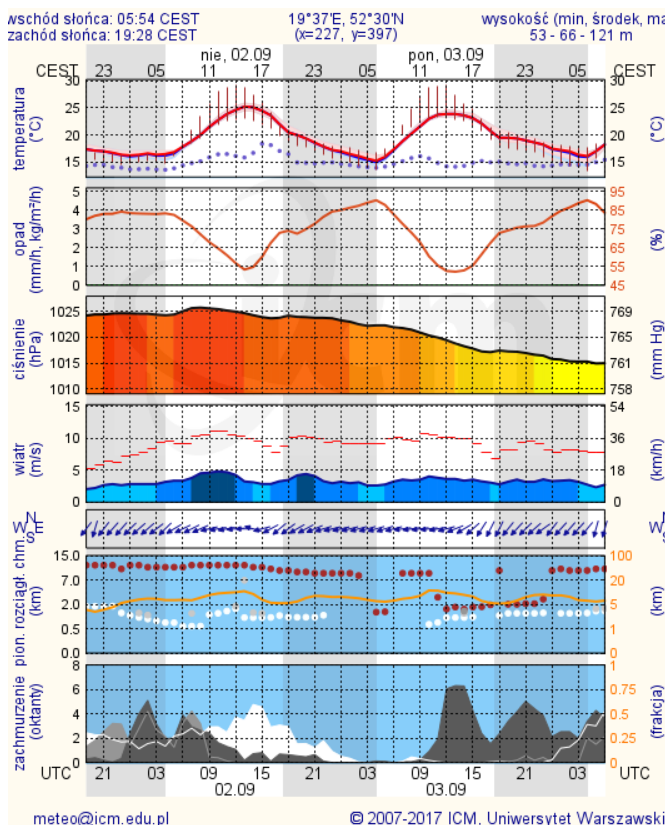

BIULETYN INFORMACYJNY NR 244/2018

za okres od 01.09.2018 r. od godz. 7.00 do 02.09.2018 r. do godz. 7.00

niedziela, dnia 02.09.2018 r.

Najważniejsze zdarzenia z minionej doby

1. **Ciechanów** ul. Witosa – pożar domku jednorodzinego, jedna ofiara śmiertelna.
2. **Warszawa** ul. Światowida 17 – Galeria Północna, informacja o podłożeniu ładunku wybuchowego.

Prędkość i kierunek wiatru NEE 3.7 m/s

Opad atmosferyczny

Poziomy jakości powietrza

- Bardzo dobry
- Dobry
- Umiarkowany
- Dostateczny
- Zły
- Bardzo zły

Więcej informacji o poziomach i indeksie jakości powietrza znajdziesz w zakładkach [Skala jakości powietrza](#) oraz [Indeks jakości powietrza](#)

* Ze względów technicznych mapa dynamiczna może działać wolniej.

INFORMACJE HYDROLOGICZNO – METEOROLOGICZNE

Stan wody w rzekach

Rozkład dobowej sumy opadów

Prognoza pogody dla Polski na dziś

Prognoza pogody dla Polski na jutro

Zagrożenie pożarowe lasów

Ostrzeżenia METEO/HYDRO

BRAK

METEOROGRAMY

dla głównych miast województwa mazowieckiego:

Warszawa

Radom

Płock