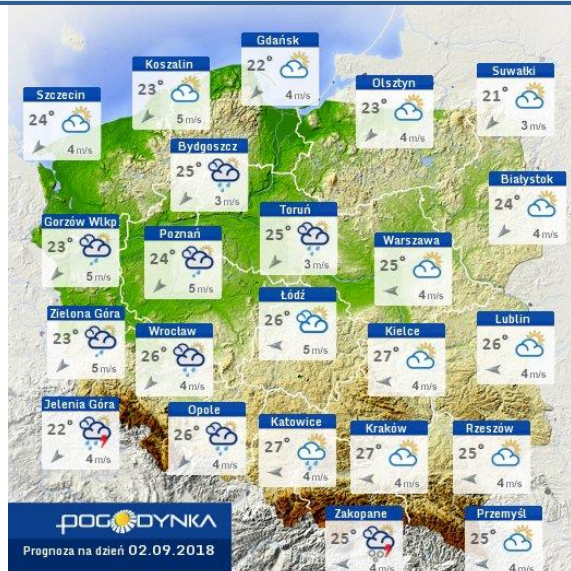

BIULETYN INFORMACYJNY NR 244/2018

za okres od 01.09.2018 r. od godz. 7.00 do 02.09.2018 r. do godz. 7.00

niedziela, dnia 02.09.2018 r.

Najważniejsze zdarzenia z minionej doby

1. **Ciechanów** ul. Witosa – pożar domku jednorodzinego, jedna ofiara śmiertelna.
2. **Warszawa** ul. Światowida 17 – Galeria Północna, informacja o podłożeniu ładunku wybuchowego.

Prędkość i kierunek wiatru NEE 3.7 m/s

Opad atmosferyczny

Poziomy jakości powietrza

- Bardzo dobry
- Dobry
- Umiarkowany
- Dostateczny
- Zły
- Bardzo zły

Więcej informacji o poziomach i indeksie jakości powietrza znajdziesz w zakładkach [Skala jakości powietrza](#) oraz [Indeks jakości powietrza](#)

* Ze względów technicznych mapa dynamiczna może działać wolniej.

INFORMACJE HYDROLOGICZNO – METEOROLOGICZNE

Stan wody w rzekach

Rozkład dobowej sumy opadów

Prognoza pogody dla Polski na dziś

Prognoza pogody dla Polski na jutro

Zagrożenie pożarowe lasów

Ostrzeżenia METEO/HYDRO

BRAK

METEOROGRAMY

dla głównych miast województwa mazowieckiego:

Warszawa

Radom

Płock