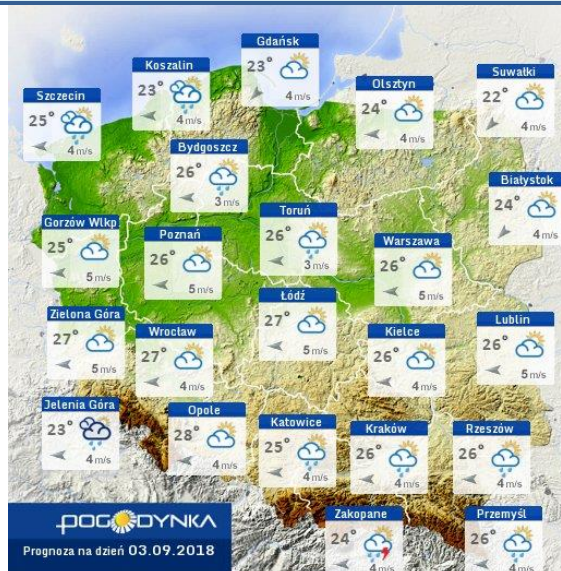

BIULETYN INFORMACYJNY NR 244/2018

za okres od 01.09.2018 r. od godz. 7.00 do 02.09.2018 r. do godz. 7.00

niedziela, dnia 02.09.2018 r.

Najważniejsze zdarzenia z minionej doby

1. **Ciechanów** ul. Witosa – pożar domku jednorodzinego, jedna ofiara śmiertelna.
2. **Warszawa** ul. Światowida 17 – Galeria Północna, informacja o podłożeniu ładunku wybuchowego.

Prędkość i kierunek wiatru NEE 3.7 m/s

Opad atmosferyczny

Poziomy jakości powietrza

- Bardzo dobry
- Dobry
- Umiarkowany
- Dostateczny
- Zły
- Bardzo zły

Więcej informacji o poziomach i indeksie jakości powietrza znajdziesz w zakładkach [Skala jakości powietrza](#) oraz [Indeks jakości powietrza](#)

* Ze względów technicznych mapa dynamiczna może działać wolniej.

INFORMACJE HYDROLOGICZNO – METEOROLOGICZNE

Stan wody w rzekach

Rozkład dobowej sumy opadów

Prognoza pogody dla Polski na dziś

Prognoza pogody dla Polski na jutro

Zagrożenie pożarowe lasów

Ostrzeżenia METEO/HYDRO

BRAK

METEOROGRAMY

dla głównych miast województwa mazowieckiego:

Warszawa

Radom

Płock