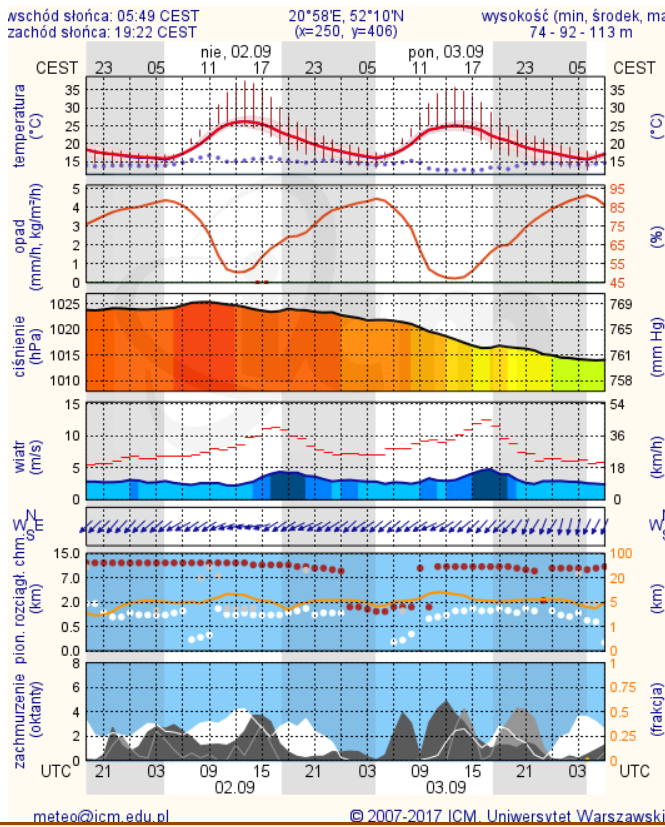

BIULETYN INFORMACYJNY NR 244/2018

za okres od 01.09.2018 r. od godz. 7.00 do 02.09.2018 r. do godz. 7.00

niedziela, dnia 02.09.2018 r.

Najważniejsze zdarzenia z minionej doby

1. **Ciechanów** ul. Witosa – pożar domku jednorodzinego, jedna ofiara śmiertelna.
2. **Warszawa** ul. Światowida 17 – Galeria Północna, informacja o podłożeniu ładunku wybuchowego.

Prędkość i kierunek wiatru NEE 3.7 m/s

Opad atmosferyczny

Poziomy jakości powietrza

- Bardzo dobry
- Dobry
- Umiarkowany
- Dostateczny
- Zły
- Bardzo zły

Więcej informacji o poziomach i indeksie jakości powietrza znajdziesz w zakładkach [Skala jakości powietrza](#) oraz [Indeks jakości powietrza](#)

* Ze względów technicznych mapa dynamiczna może działać wolniej.

INFORMACJE HYDROLOGICZNO – METEOROLOGICZNE

Stan wody w rzekach

Rozkład dobowej sumy opadów

Prognoza pogody dla Polski na dziś

Prognoza pogody dla Polski na jutro

Zagrożenie pożarowe lasów

Ostrzeżenia METEO/HYDRO

BRAK

METEOROGRAMY

dla głównych miast województwa mazowieckiego:

Warszawa

Radom

Płock