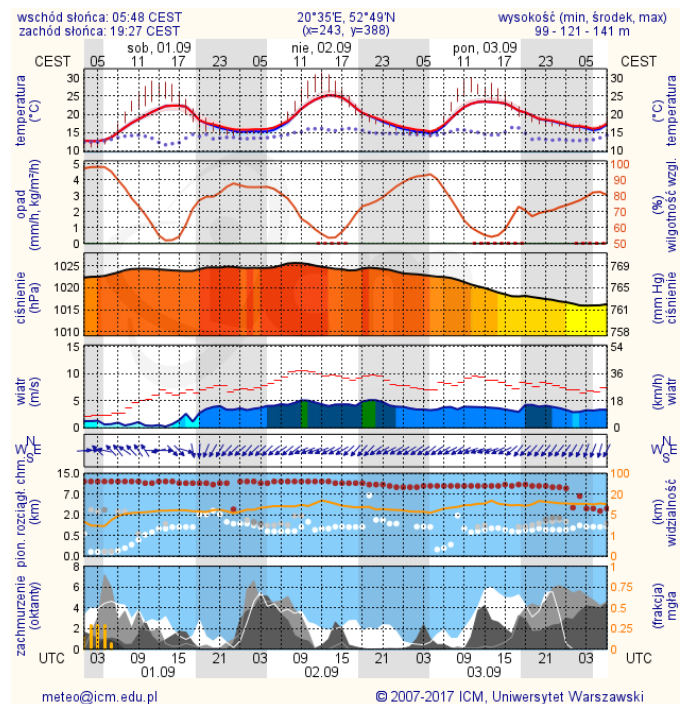

Stacja	Pomiary	PM10 [µg/m³]	PM2.5 [µg/m³]	O ₃ [µg/m³]		NO ₂ [µg/m³]	SO ₂ [µg/m³]	CO [µg/m³]		C ₆ H ₆ [µg/m³]
		Pył zawieszony PM10 S24h	Pył zawieszony PM 2.5 S24h	Ozon S24h	S8max	Dwutlenek azotu S24h	Dwutlenek siarki S24h	Tlenek węgla S24h	S8max	Benzen S24h
Belsk-IGFAN				66.2	87.9	5.4	0.7	205	245	
Granica-KPN				65.3	91.6	5.3	2.5			
Guty Duże				64.5	83.9	1.6	2.2			
Konstancin-Jeziorna	26.3	19	43.1	74.5	17.7	25.3	239	336		
Legionowo-Zegrzyńska		13.9	58.5	79.1	18	2.8				
Otwock-Birzozowa			59.2	96.1	15	1.8	441	548		
Piastów-Pulaskiego		10.6	48.3	77.8	26.1	1.9				
Płock-Gimnazjum			46.5	79.4	17.4	1.5	302	400	0.3	
Płock-Reja	18.9	13.2	54.1	92	20.5	5.4	414	511	0.4	
Radom-Tochtermana	26.7	21.4	48.3	75.7	28.2	2.2	563	844	0.3	
Siedlce-Konarskiego	22.9	17.1								
Warszawa-Komunikacyjna	40.9	23.4			69.4		789	1017	0.5	
Warszawa-Marszałkowska										
Warszawa-Podleśna			50.9	78.1						
Warszawa-Targówek	23.3	15.1	55.1	80.7	28.1	1.8				
Warszawa-Ursynów	28.4	17	60	87.5	9.6	3.2				
Żyrardów-Roosevelta	26.1	17.2								

Ostrzeżenia METEO/HYDRO

BRAK

METEOROGRAMY

dla głównych miast województwa mazowieckiego:

Warszawa

Radom

Płock

Ciechanów