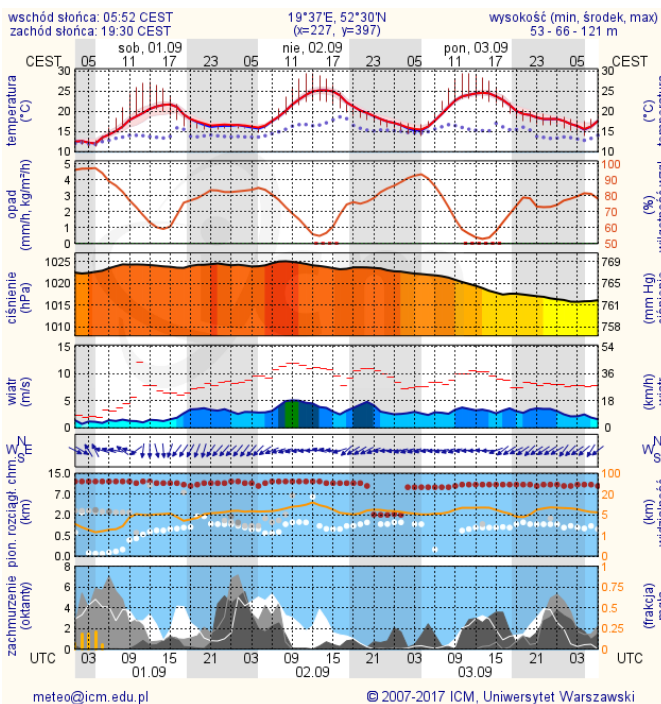

ZESTAWIENIE DANYCH STATYSTYCZNYCH

Za okres: 31.08 – 01.09.2018 r.

	KOMENDA STOŁECZNA POLICJI	W analizowanym okresie	Od początku roku
	1) Odnotowano wypadków	10	1671
	2) Ofiary śmiertelne w wypadkach drogowych/ kolejowych/ lotniczych	1/0/0	65/17/0
	3) Osoby ranne w wypadkach drogowych/kolejowych/lotniczych	10/0/0	1967/6/2
	4) Utonięcia /wychłodzenia	0/0	18/3
	KOMENDA WOJEWÓDZKA POLICJI	W analizowanym okresie	Od początku roku
	1) Odnotowano wypadków	7	1539
	2) Ofiary śmiertelne w wypadkach drogowych/ kolejowych/ lotniczych	0/0/0	156/6/0
	3) Osoby ranne w wypadkach drogowych/kolejowych/lotniczych	18/0/0	1836/1/1
	4) Utonięcia/wychłodzenia	0/0	32/6
	KOMENDA WOJEWÓDZKA PAŃSTWOWEJ STRAŻY POŻARNEJ	W analizowanym okresie	Od początku roku
	1) Liczba pożarów	31	17970
	2) Ofiary śmiertelne w pożarach/zaczadzenia	0/0	35/9
	3) Osoby ranne w pożarach/podtrute, CO	0/0	295/16
	NADWIŚLAŃSKI ODDZIAŁ STRAŻY GRANICZNEJ	W dniu 31.08.2018	Od 01.01.2018
	1) Ruch graniczny: schengen/non-schengen	47851/29807	9166253/4998195
	2) Złożone wnioski o nadanie statusu uchodźcy	0	204
	3) Cudzoziemcy, którym odmówiono wjazdu do RP/zatrzymano	1/0	498/804

PROGNOZA JAKOŚCI POWIETRZA NA DZIŚ

INFORMACJE HYDROLOGICZNO – METEOROLOGICZNE

Stan wody w rzekach

Rozkład dobowej sumy opadów

Prognoza pogody dla Polski na dziś

Prognoza pogody dla Polski na jutro

Zagrożenie pożarowe lasów

Ostrzeżenia METEO/HYDRO

BRAK

METEOROGRAMY

dla głównych miast województwa mazowieckiego:

Warszawa

Radom

Płock

Ciechanów