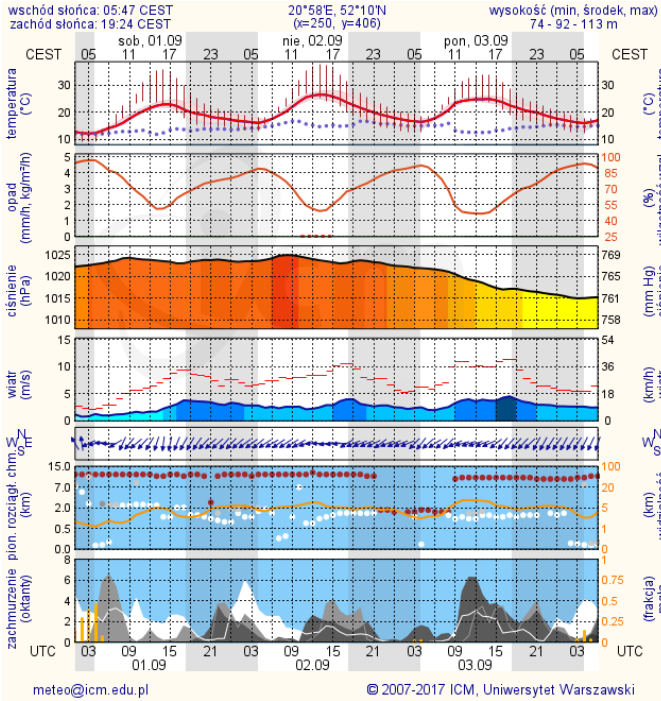

ZESTAWIENIE DANYCH STATYSTYCZNYCH

Za okres: 31.08 – 01.09.2018 r.

	KOMENDA STOŁECZNA POLICJI	W analizowanym okresie	Od początku roku
	1) Odnotowano wypadków	10	1671
	2) Ofiary śmiertelne w wypadkach drogowych/ kolejowych/ lotniczych	1/0/0	65/17/0
	3) Osoby ranne w wypadkach drogowych/kolejowych/lotniczych	10/0/0	1967/6/2
	4) Utonięcia /wychłodzenia	0/0	18/3
	KOMENDA WOJEWÓDZKA POLICJI	W analizowanym okresie	Od początku roku
	1) Odnotowano wypadków	7	1539
	2) Ofiary śmiertelne w wypadkach drogowych/ kolejowych/ lotniczych	0/0/0	156/6/0
	3) Osoby ranne w wypadkach drogowych/kolejowych/lotniczych	18/0/0	1836/1/1
	4) Utonięcia/wychłodzenia	0/0	32/6
	KOMENDA WOJEWÓDZKA PAŃSTWOWEJ STRAŻY POŻARNEJ	W analizowanym okresie	Od początku roku
	1) Liczba pożarów	31	17970
	2) Ofiary śmiertelne w pożarach/zaczadzenia	0/0	35/9
	3) Osoby ranne w pożarach/podtrute, CO	0/0	295/16
	NADWIŚLAŃSKI ODDZIAŁ STRAŻY GRANICZNEJ	W dniu 31.08.2018	Od 01.01.2018
	1) Ruch graniczny: schengen/non-schengen	47851/29807	9166253/4998195
	2) Złożone wnioski o nadanie statusu uchodźcy	0	204
	3) Cudzoziemcy, którym odmówiono wjazdu do RP/zatrzymano	1/0	498/804

PROGNOZA JAKOŚCI POWIETRZA NA DZIŚ

INFORMACJE HYDROLOGICZNO – METEOROLOGICZNE

Stan wody w rzekach

Rozkład dobowej sumy opadów

Prognoza pogody dla Polski na dziś

Prognoza pogody dla Polski na jutro

Zagrożenie pożarowe lasów

Ostrzeżenia METEO/HYDRO

BRAK

METEOROGRAMY

dla głównych miast województwa mazowieckiego:

Warszawa

Radom

Płock

Ciechanów