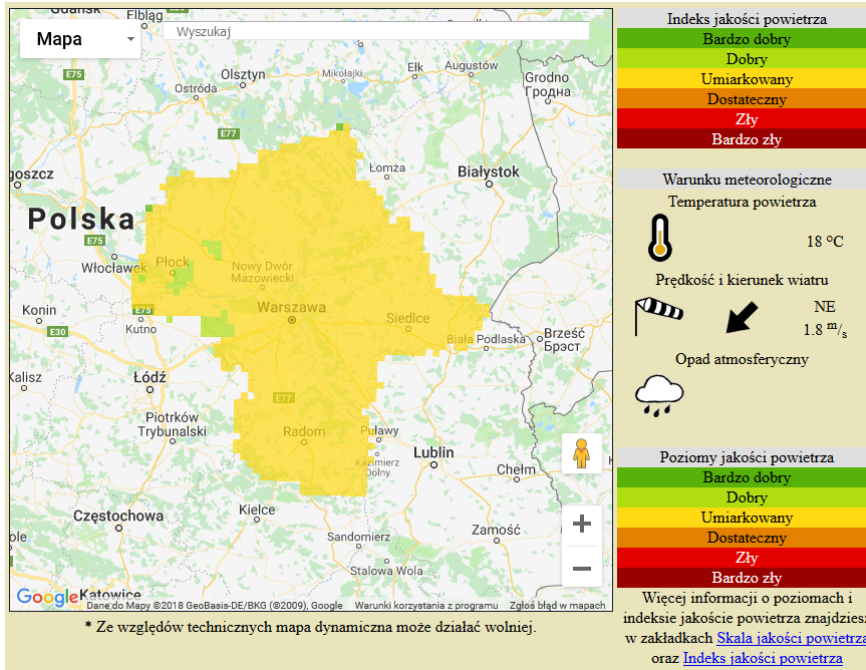

JAKOŚĆ POWIETRZA

Wyniki pomiarów zanieczyszczeń powietrza za minioną dobę [w µg/m³] na automatycznych stacjach WIOŚ w Warszawie

Wybierz datę: 2018-08-31, Pt Zestawienie dobowe (średnie)- Stacje automatyczne

Stacja	Pomiary	PM10 [µg/m³]	PM2.5 [µg/m³]	O₃ [µg/m³]		NO₂ [µg/m³]	SO₂ [µg/m³]	CO [µg/m³]		C₆H₆ [µg/m³]
		Pył zawieszony PM10 S24h	Pył zawieszony PM 2.5 S24h	Ozon S24h	S8max	Dwutlenek azotu S24h	Dwutlenek siarki S24h	Tlenek węgla S24h	S8max	Benzen S24h
Belsk-IGFAN				66.2	87.9	5.4	0.7	205	245	
Granica-KPN				65.3	91.6	5.3	2.5			
Guty Duże				64.5	83.9	1.6	2.2			
Konstancin-Jeziorna	26.3	19	43.1	74.5	17.7	25.3	239	336		
Legionowo-Zegrzyńska		13.9	58.5	79.1	18	2.8				
Otwock-Birzozowa			59.2	96.1	15	1.8	441	548		
Piastów-Pulaskiego		10.6	48.3	77.8	26.1	1.9				
Płock-Gimnazjum			46.5	79.4	17.4	1.5	302	400	0.3	
Płock-Reja	18.9	13.2	54.1	92	20.5	5.4	414	511	0.4	
Radom-Tochtermana	26.7	21.4	48.3	75.7	28.2	2.2	563	844	0.3	
Siedlce-Konarskiego	22.9	17.1								
Warszawa-Komunikacyjna	40.9	23.4			69.4		789	1017	0.5	
Warszawa-Marszałkowska										
Warszawa-Podleśna			50.9	78.1						
Warszawa-Targówek	23.3	15.1	55.1	80.7	28.1	1.8				
Warszawa-Ursynów	28.4	17	60	87.5	9.6	3.2				
Żyrardów-Roosevelta	26.1	17.2								

PROGNOZA JAKOŚCI POWIETRZA NA DZIŚ