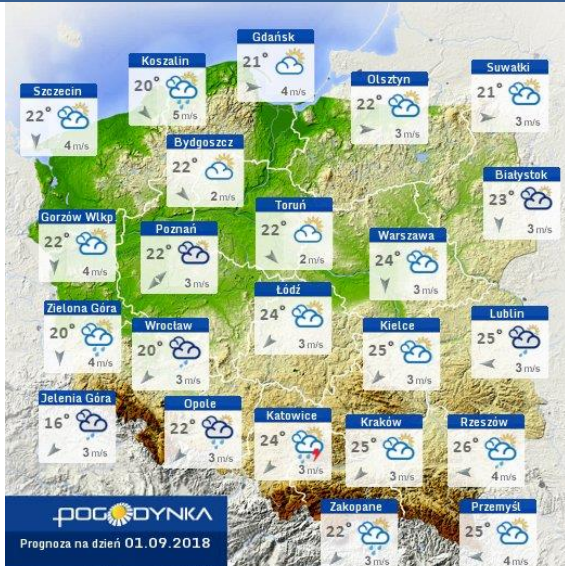

Stacja	Pomiary	PM10 [µg/m³]	PM2.5 [µg/m³]	O ₃ [µg/m³]		NO ₂ [µg/m³]	SO ₂ [µg/m³]	CO [µg/m³]		C ₆ H ₆ [µg/m³]
		Pył zawieszony PM10 S24h	Pył zawieszony PM 2.5 S24h	Ozon S24h	S8max	Dwutlenek azotu S24h	Dwutlenek siarki S24h	Tlenek węgla S24h	S8max	Benzen S24h
Belsk-IGFAN				66.2	87.9	5.4	0.7	205	245	
Granica-KPN				65.3	91.6	5.3	2.5			
Guty Duże				64.5	83.9	1.6	2.2			
Konstancin-Jeziorna	26.3	19	43.1	74.5	17.7	25.3	239	336		
Legionowo-Zegrzyńska		13.9	58.5	79.1	18	2.8				
Otwock-Birzozowa			59.2	96.1	15	1.8	441	548		
Piastów-Pulaskiego		10.6	48.3	77.8	26.1	1.9				
Płock-Gimnazjum			46.5	79.4	17.4	1.5	302	400	0.3	
Płock-Reja	18.9	13.2	54.1	92	20.5	5.4	414	511	0.4	
Radom-Tochtermana	26.7	21.4	48.3	75.7	28.2	2.2	563	844	0.3	
Siedlce-Konarskiego	22.9	17.1								
Warszawa-Komunikacyjna	40.9	23.4			69.4		789	1017	0.5	
Warszawa-Marszałkowska										
Warszawa-Podleśna			50.9	78.1						
Warszawa-Targówek	23.3	15.1	55.1	80.7	28.1	1.8				
Warszawa-Ursynów	28.4	17	60	87.5	9.6	3.2				
Żyrardów-Roosevelta	26.1	17.2								

PROGNOZA JAKOŚCI POWIETRZA NA DZIŚ

INFORMACJE HYDROLOGICZNO – METEOROLOGICZNE

Stan wody w rzekach

Rozkład dobowej sumy opadów

Prognoza pogody dla Polski na dziś

Prognoza pogody dla Polski na jutro

Zagrożenie pożarowe lasów

Ostrzeżenia METEO/HYDRO

BRAK

METEOROGRAMY

dla głównych miast województwa mazowieckiego:

Warszawa

Radom

Płock

Ciechanów