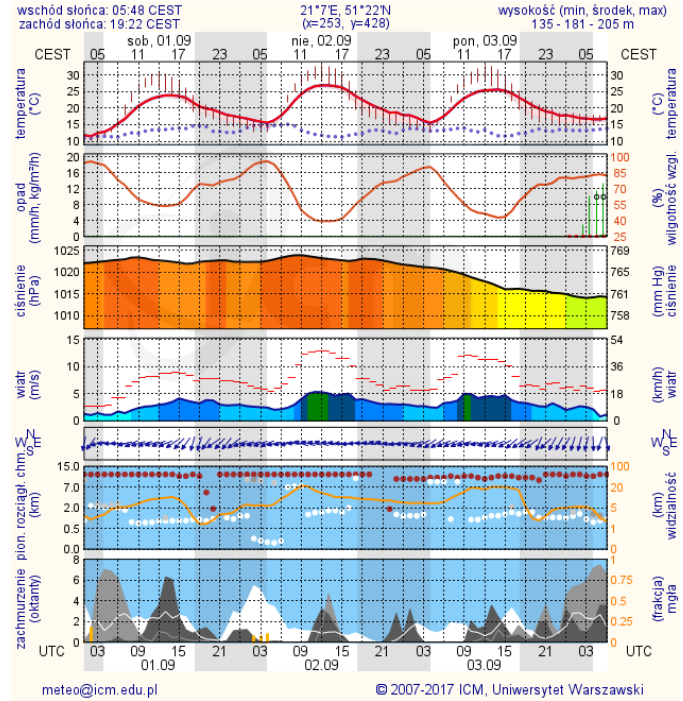

ZESTAWIENIE DANYCH STATYSTYCZNYCH

Za okres: 31.08 – 01.09.2018 r.

	KOMENDA STOŁECZNA POLICJI	W analizowanym okresie	Od początku roku
	1) Odnotowano wypadków	10	1671
	2) Ofiary śmiertelne w wypadkach drogowych/ kolejowych/ lotniczych	1/0/0	65/17/0
	3) Osoby ranne w wypadkach drogowych/kolejowych/lotniczych	10/0/0	1967/6/2
	4) Utonięcia /wychłodzenia	0/0	18/3
	KOMENDA WOJEWÓDZKA POLICJI	W analizowanym okresie	Od początku roku
	1) Odnotowano wypadków	7	1539
	2) Ofiary śmiertelne w wypadkach drogowych/ kolejowych/ lotniczych	0/0/0	156/6/0
	3) Osoby ranne w wypadkach drogowych/kolejowych/lotniczych	18/0/0	1836/1/1
	4) Utonięcia/wychłodzenia	0/0	32/6
	KOMENDA WOJEWÓDZKA PAŃSTWOWEJ STRAŻY POŻARNEJ	W analizowanym okresie	Od początku roku
	1) Liczba pożarów	31	17970
	2) Ofiary śmiertelne w pożarach/zaczadzenia	0/0	35/9
	3) Osoby ranne w pożarach/podtrute, CO	0/0	295/16
	NADWIŚLAŃSKI ODDZIAŁ STRAŻY GRANICZNEJ	W dniu 31.08.2018	Od 01.01.2018
	1) Ruch graniczny: schengen/non-schengen	47851/29807	9166253/4998195
	2) Złożone wnioski o nadanie statusu uchodźcy	0	204
	3) Cudzoziemcy, którym odmówiono wjazdu do RP/zatrzymano	1/0	498/804

Ostrzeżenia METEO/HYDRO

BRAK

METEOROGRAMY

dla głównych miast województwa mazowieckiego:

Warszawa

Radom

Płock

Ciechanów