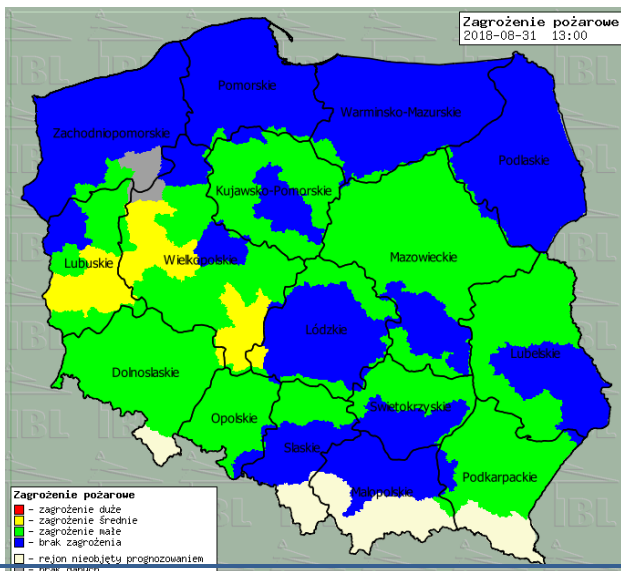

Stacja	Pomiary	PM10 [µg/m³]	PM2.5 [µg/m³]	O ₃ [µg/m³]		NO ₂ [µg/m³]	SO ₂ [µg/m³]	CO [µg/m³]		C ₆ H ₆ [µg/m³]
		Pył zawieszony PM10 S24h	Pył zawieszony PM 2.5 S24h	Ozon S24h	S8max	Dwutlenek azotu S24h	Dwutlenek siarki S24h	Tlenek węgla S24h	S8max	Benzen S24h
Belsk-IGFAN				66.2	87.9	5.4	0.7	205	245	
Granica-KPN				65.3	91.6	5.3	2.5			
Guty Duże				64.5	83.9	1.6	2.2			
Konstancin-Jeziorna	26.3	19	43.1	74.5	17.7	25.3	239	336		
Legionowo-Zegrzyńska		13.9	58.5	79.1	18	2.8				
Otwock-Birzozowa			59.2	96.1	15	1.8	441	548		
Piastów-Pulaskiego		10.6	48.3	77.8	26.1	1.9				
Płock-Gimnazjum			46.5	79.4	17.4	1.5	302	400	0.3	
Płock-Reja	18.9	13.2	54.1	92	20.5	5.4	414	511	0.4	
Radom-Tochtermana	26.7	21.4	48.3	75.7	28.2	2.2	563	844	0.3	
Siedlce-Konarskiego	22.9	17.1								
Warszawa-Komunikacyjna	40.9	23.4			69.4		789	1017	0.5	
Warszawa-Marszałkowska										
Warszawa-Podleśna			50.9	78.1						
Warszawa-Targówek	23.3	15.1	55.1	80.7	28.1	1.8				
Warszawa-Ursynów	28.4	17	60	87.5	9.6	3.2				
Żyrardów-Roosevelta	26.1	17.2								

PROGNOZA JAKOŚCI POWIETRZA NA DZIŚ

INFORMACJE HYDROLOGICZNO – METEOROLOGICZNE

Stan wody w rzekach

Rozkład dobowej sumy opadów

Prognoza pogody dla Polski na dziś

Prognoza pogody dla Polski na jutro

Zagrożenie pożarowe lasów

Ostrzeżenia METEO/HYDRO

BRAK

METEOROGRAMY

dla głównych miast województwa mazowieckiego:

Warszawa

Radom

Płock

Ciechanów