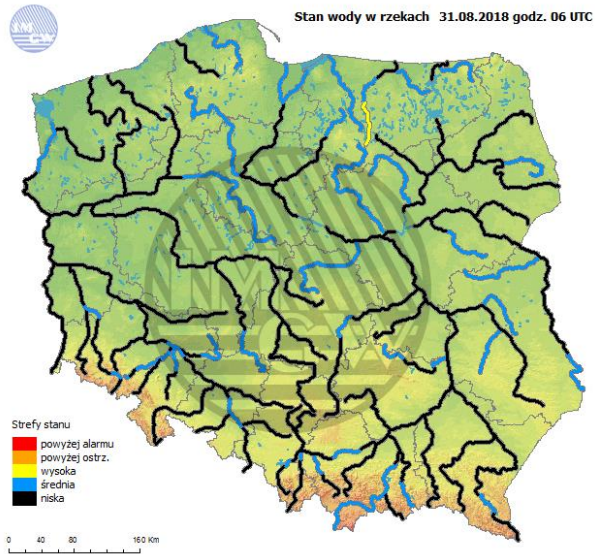

INFORMACJE HYDROLOGICZNO – METEOROLOGICZNE

Stan wody w rzekach