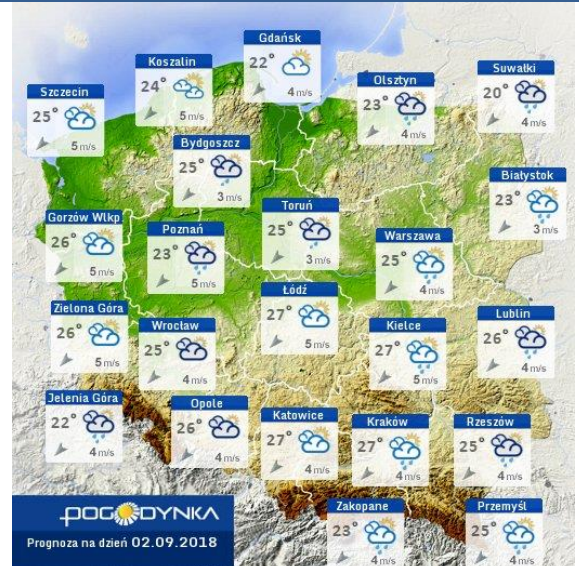

Stacja	Pomiary	PM10 [µg/m³]	PM2.5 [µg/m³]	O ₃ [µg/m³]		NO ₂ [µg/m³]	SO ₂ [µg/m³]	CO [µg/m³]		C ₆ H ₆ [µg/m³]
		Pył zawieszony PM10 S24h	Pył zawieszony PM 2.5 S24h	Ozon S24h	S8max	Dwutlenek azotu S24h	Dwutlenek siarki S24h	Tlenek węgla S24h	S8max	Benzen S24h
Belsk-IGFAN				66.2	87.9	5.4	0.7	205	245	
Granica-KPN				65.3	91.6	5.3	2.5			
Guty Duże				64.5	83.9	1.6	2.2			
Konstancin-Jeziorna	26.3	19	43.1	74.5	17.7	25.3	239	336		
Legionowo-Zegrzyńska		13.9	58.5	79.1	18	2.8				
Otwock-Birzozowa			59.2	96.1	15	1.8	441	548		
Piastów-Pulaskiego		10.6	48.3	77.8	26.1	1.9				
Płock-Gimnazjum			46.5	79.4	17.4	1.5	302	400	0.3	
Płock-Reja	18.9	13.2	54.1	92	20.5	5.4	414	511	0.4	
Radom-Tochtermana	26.7	21.4	48.3	75.7	28.2	2.2	563	844	0.3	
Siedlce-Konarskiego	22.9	17.1								
Warszawa-Komunikacyjna	40.9	23.4			69.4		789	1017	0.5	
Warszawa-Marszałkowska										
Warszawa-Podleśna			50.9	78.1						
Warszawa-Targówek	23.3	15.1	55.1	80.7	28.1	1.8				
Warszawa-Ursynów	28.4	17	60	87.5	9.6	3.2				
Żyrardów-Roosevelta	26.1	17.2								

PROGNOZA JAKOŚCI POWIETRZA NA DZIŚ

INFORMACJE HYDROLOGICZNO – METEOROLOGICZNE

Stan wody w rzekach

Rozkład dobowej sumy opadów

Prognoza pogody dla Polski na dziś

Prognoza pogody dla Polski na jutro

Zagrożenie pożarowe lasów

Ostrzeżenia METEO/HYDRO

BRAK

METEOROGRAMY

dla głównych miast województwa mazowieckiego:

Warszawa

Radom

Płock

Ciechanów