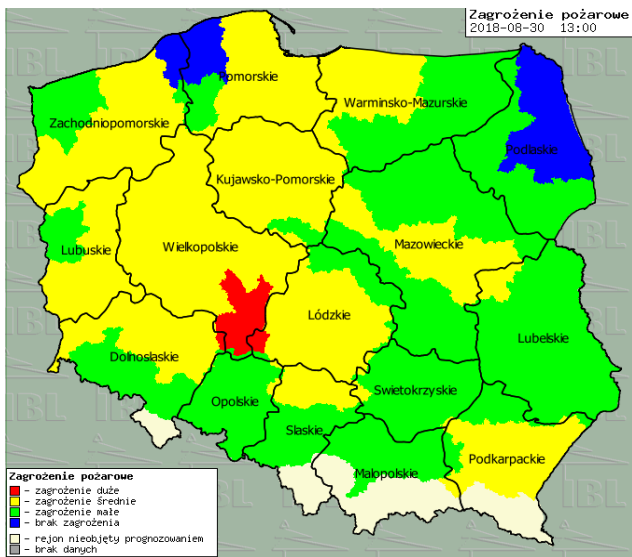

Zagrożenie pożarowe lasów

Ostrzeżenia METEO/HYDRO

BRAK