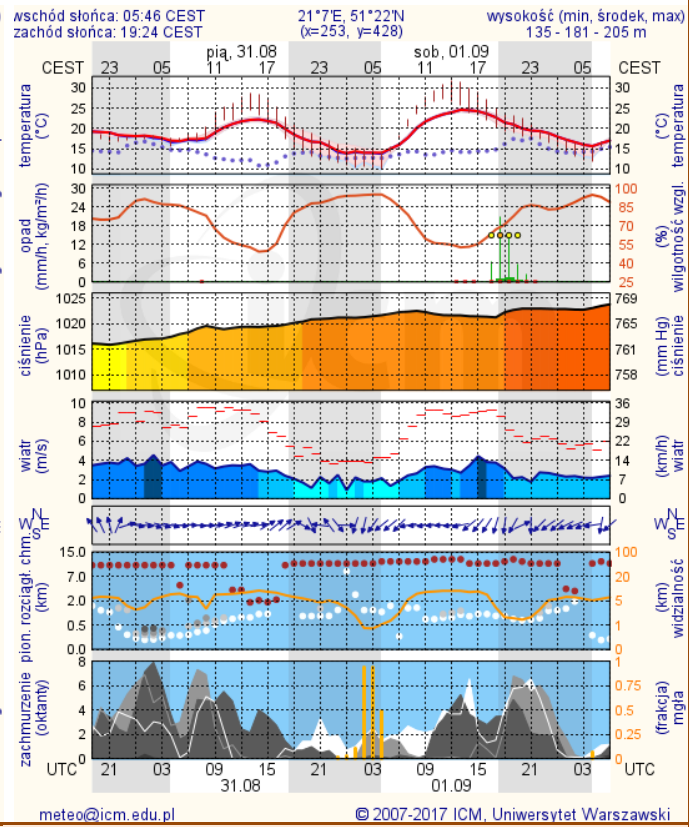

METEOROGRAMY

dla głównych miast województwa mazowieckiego:

Warszawa

Radom

Płock

Ciechanów