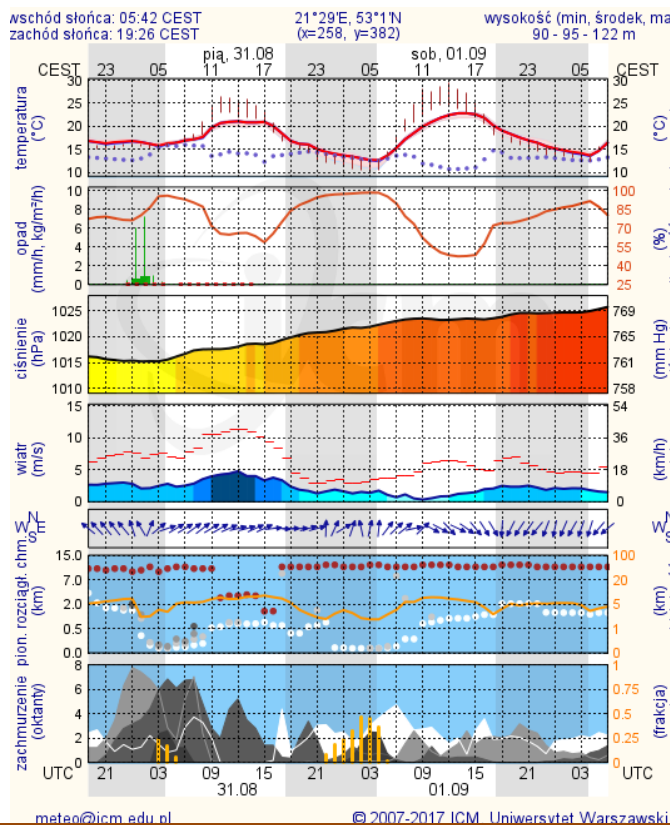

BIULETYN INFORMACYJNY NR 242/2018
za okres od 30.08.2018 r. od godz. 7.00 do 31.08.2018 r. do godz. 7.00

piątek, dnia 31.08.2018 r.

Najważniejsze zdarzenia z minionej doby

Nie odnotowano poważniejszych zdarzeń.

ZESTAWIENIE DANYCH STATYSTYCZNYCH

Za okres: 30.08 – 31.08.2018 r.

	KOMENDA STOŁECZNA POLICJI	W analizowanym okresie	Od początku roku
	1) Odnotowano wypadków	11	1661
	2) Ofiary śmiertelne w wypadkach drogowych/ kolejowych/ lotniczych	0/0/0	64/17/0
	3) Osoby ranne w wypadkach drogowych/kolejowych/lotniczych	19/0/0	1957/6/2
	4) Utonięcia /wychłodzenia	0/0	18/3
	KOMENDA WOJEWÓDZKA POLICJI	W analizowanym okresie	Od początku roku
	1) Odnotowano wypadków	6	1532
	2) Ofiary śmiertelne w wypadkach drogowych/ kolejowych/ lotniczych	0/0/0	156/6/0
	3) Osoby ranne w wypadkach drogowych/kolejowych/lotniczych	6/0/0	1818/1/1
	4) Utonięcia/wychłodzenia	0/0	32/6
	KOMENDA WOJEWÓDZKA PAŃSTWOWEJ STRAŻY POŻARNEJ	W analizowanym okresie	Od początku roku
	1) Liczba pożarów	42	17939
	2) Ofiary śmiertelne w pożarach/zaczadzenia	0/0	35/9
	3) Osoby ranne w pożarach/podtrute, CO	2/0	295/16
	NADWIŚLAŃSKI ODDZIAŁ STRAŻY GRANICZNEJ	W dniu 30.08.2018	Od 01.01.2018
	1) Ruch graniczny: schengen/non-schengen	44954/30106	9118402/4968388
	2) Złożone wnioski o nadanie statusu uchodźcy	1	204
	3) Cudzoziemcy, którym odmówiono wjazdu do RP/zatrzymano	4/7	497/804

dla głównych miast województwa mazowieckiego:

Warszawa

Radom

Płock

Ciechanów

Ostrołęka

Siedlce