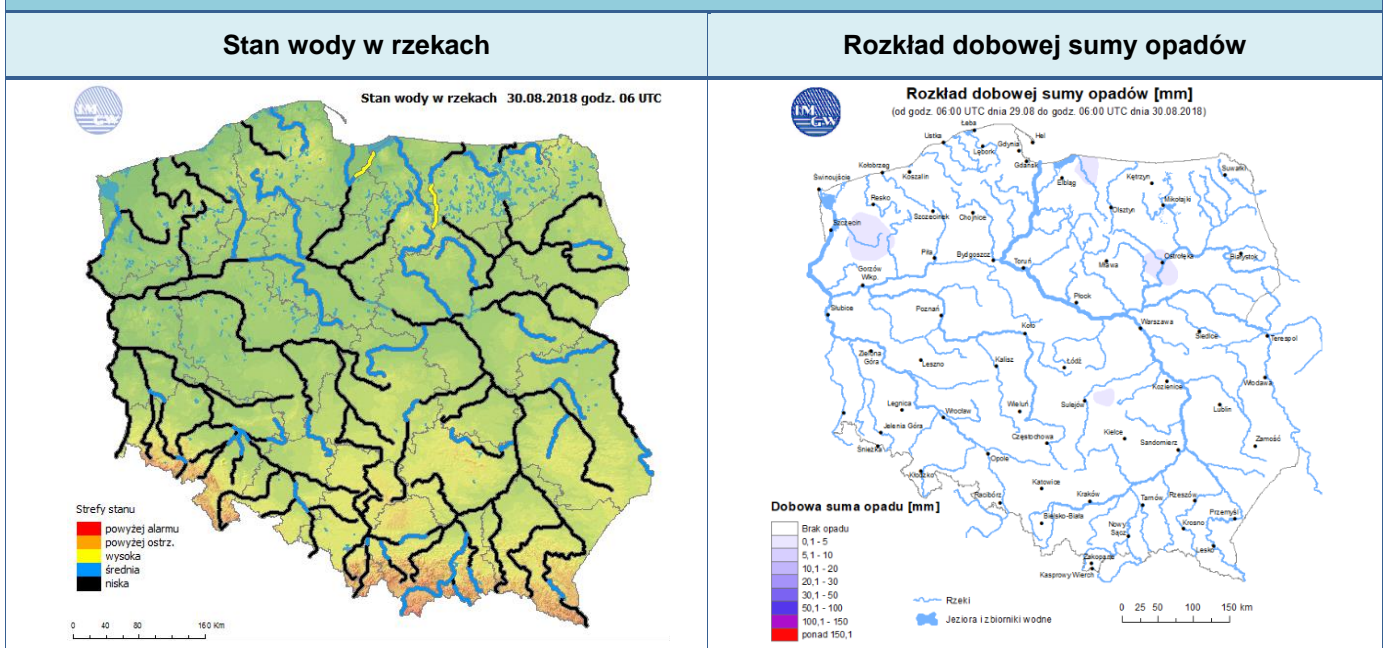

INFORMACJE HYDROLOGICZNO – METEOROLOGICZNE