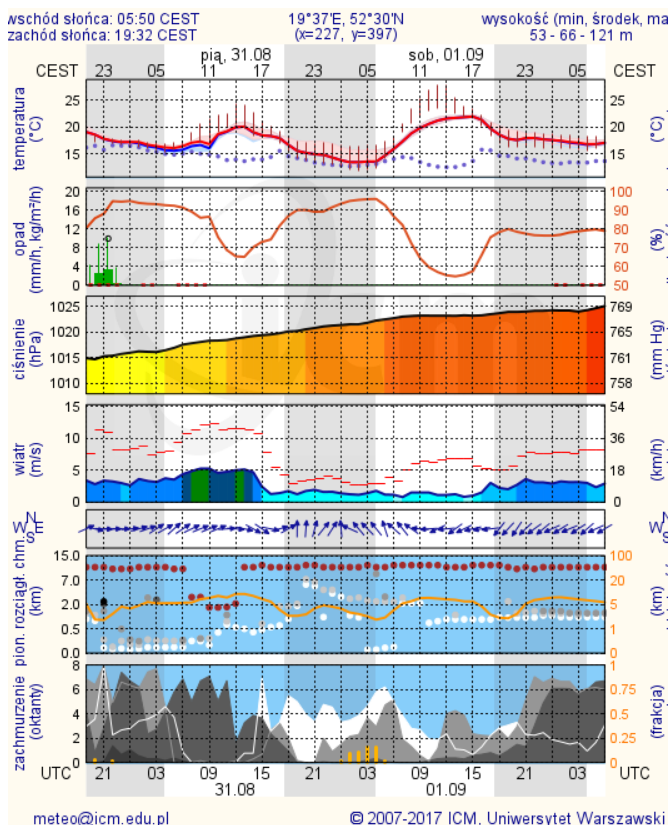

BIULETYN INFORMACYJNY NR 242/2018
za okres od 30.08.2018 r. od godz. 7.00 do 31.08.2018 r. do godz. 7.00

piątek, dnia 31.08.2018 r.

Najważniejsze zdarzenia z minionej doby

Nie odnotowano poważniejszych zdarzeń.

ZESTAWIENIE DANYCH STATYSTYCZNYCH

Za okres: 30.08 – 31.08.2018 r.

	KOMENDA STOŁECZNA POLICJI	W analizowanym okresie	Od początku roku
	1) Odnotowano wypadków	11	1661
	2) Ofiary śmiertelne w wypadkach drogowych/ kolejowych/ lotniczych	0/0/0	64/17/0
	3) Osoby ranne w wypadkach drogowych/kolejowych/lotniczych	19/0/0	1957/6/2
	4) Utonięcia /wychłodzenia	0/0	18/3
	KOMENDA WOJEWÓDZKA POLICJI	W analizowanym okresie	Od początku roku
	1) Odnotowano wypadków	6	1532
	2) Ofiary śmiertelne w wypadkach drogowych/ kolejowych/ lotniczych	0/0/0	156/6/0
	3) Osoby ranne w wypadkach drogowych/kolejowych/lotniczych	6/0/0	1818/1/1
	4) Utonięcia/wychłodzenia	0/0	32/6
	KOMENDA WOJEWÓDZKA PAŃSTWOWEJ STRAŻY POŻARNEJ	W analizowanym okresie	Od początku roku
	1) Liczba pożarów	42	17939
	2) Ofiary śmiertelne w pożarach/zaczadzenia	0/0	35/9
	3) Osoby ranne w pożarach/podtrute, CO	2/0	295/16
	NADWIŚLAŃSKI ODDZIAŁ STRAŻY GRANICZNEJ	W dniu 30.08.2018	Od 01.01.2018
	1) Ruch graniczny: schengen/non-schengen	44954/30106	9118402/4968388
	2) Złożone wnioski o nadanie statusu uchodźcy	1	204
	3) Cudzoziemcy, którym odmówiono wjazdu do RP/zatrzymano	4/7	497/804

dla głównych miast województwa mazowieckiego:

Warszawa

Radom

Płock

Ciechanów

Ostrołęka

Siedlce