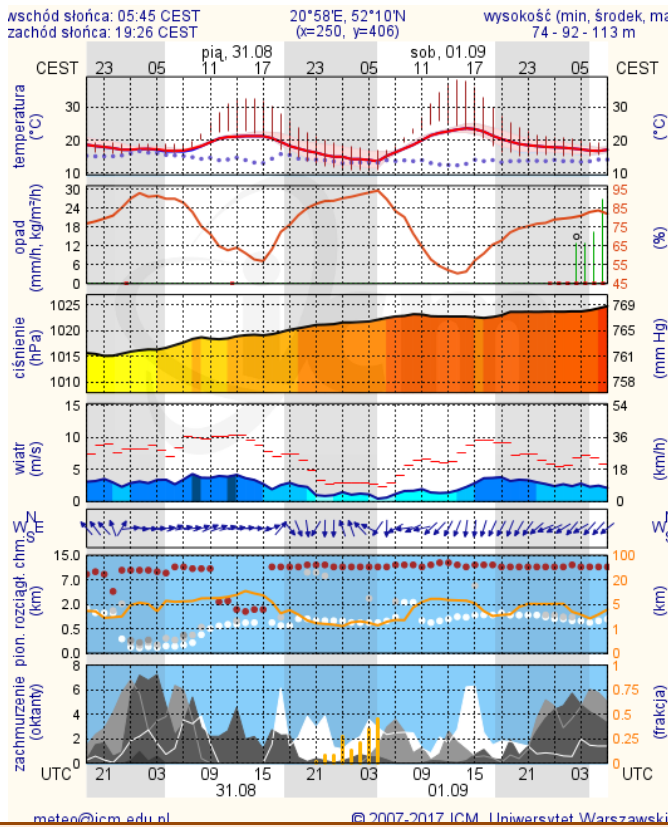

METEOROGRAMY

dla głównych miast województwa mazowieckiego:

Warszawa