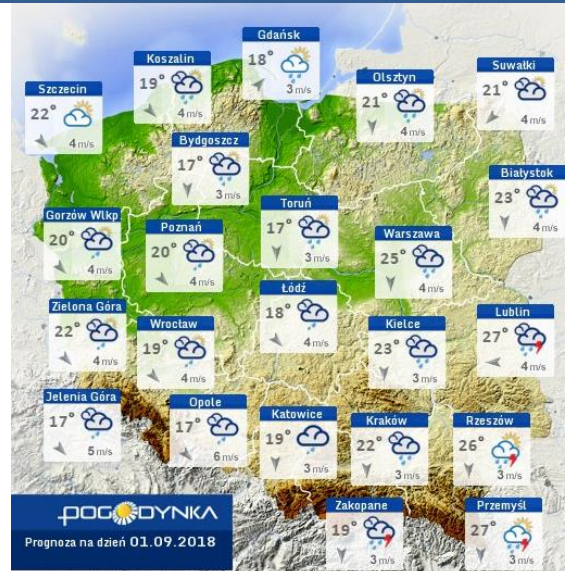

Stacja	Pomiar Pyl zawieszony PM10 S24h	PM2.5 [µg/m ³] Pyl zawieszony PM 2.5 S24h	O ₃ [µg/m ³] Ozon		NO ₂ [µg/m ³] Dwutlenek azotu S24h	SO ₂ [µg/m ³] Dwutlenek siarki S24h	CO [µg/m ³] Tlenek węgla		C ₆ H ₆ [µg/m ³] Benzen S24h
			S24h	S8max			S24h	S8max	
Belsk-IGFPAN			73.9	112.1	11.2	1.2	218	240	
Granica-KPN			60.3	112.2	10.7	2.8			
Guty Duże			73	94.5	0.7	1.7			
Konstancin-Jeziorna	22.9	14.8	35	78.3	22.8	26.9	278	345	
Legionowo-Zegrzyńska		15.7	56.5	103.1	16.1	4.4			
Otwock-Brzozowa			61.6	120.8	19.7	3.6	441	564	
Piastów-Pułaskiego		38.2	58	95.8	21.4	2.8			
Płock-Gimnazjum			62.2	88.3	17.3	1.1	207	258	0.2
Płock-Reja	19.8	12.3	70.7	104.3	20.3	6	388	414	0.5
Radom-Tochtermana	28	21.9	54.7	92.9	24.1	2.4	479	726	0.3
Siedlce-Konarskiego	23.9	14.5							
Warszawa-Komunikacyjna	30.5	19.7			49.6		543	692	0.6
Warszawa-Marszałkowska									
Warszawa-Podleśna			41.3	74.3					
Warszawa-Targówek	26	14.3	61.3	100.3	24.5	2.6			
Warszawa-Ursynów	28.7	16.2	65.8	102.9	6.3	6.7			
Żyrardów-Roosevelta	27.8	16.9							

PROGNOZA JAKOŚCI POWIETRZA NA DZIŚ

INFORMACJE HYDROLOGICZNO – METEOROLOGICZNE

Prognoza pogody dla Polski na dziś

Prognoza pogody dla Polski na jutro

Zagrożenie pożarowe lasów

Ostrzeżenia METEO/HYDRO

BRAK

METEOROGRAMY

dla głównych miast województwa mazowieckiego:

Warszawa

Radom

Płock

Ciechanów

Ostrołęka

Siedlce