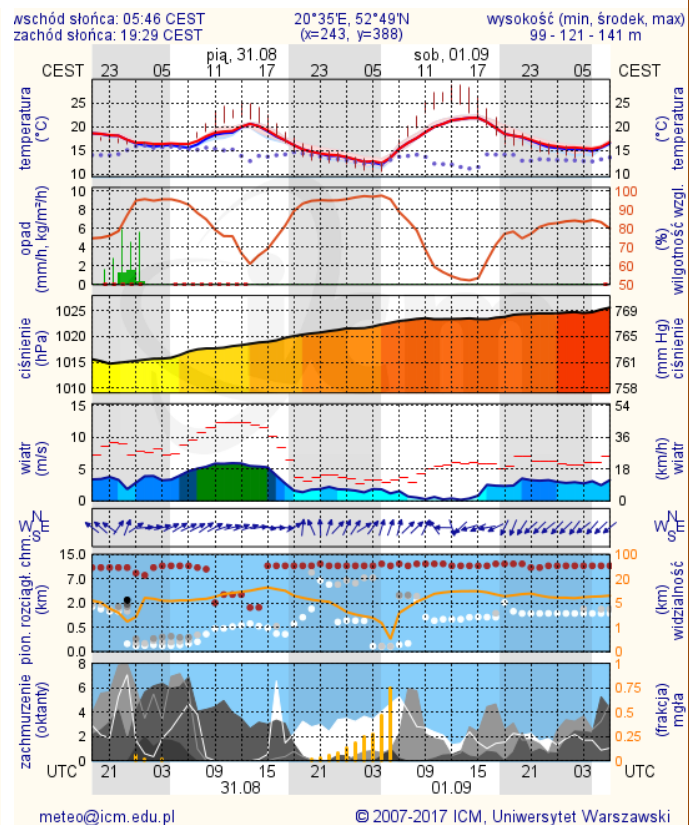

BIULETYN INFORMACYJNY NR 242/2018
za okres od 30.08.2018 r. od godz. 7.00 do 31.08.2018 r. do godz. 7.00

piątek, dnia 31.08.2018 r.

Najważniejsze zdarzenia z minionej doby

Nie odnotowano poważniejszych zdarzeń.

ZESTAWIENIE DANYCH STATYSTYCZNYCH

Za okres: 30.08 – 31.08.2018 r.

	KOMENDA STOŁECZNA POLICJI	W analizowanym okresie	Od początku roku
	1) Odnotowano wypadków	11	1661
	2) Ofiary śmiertelne w wypadkach drogowych/ kolejowych/ lotniczych	0/0/0	64/17/0
	3) Osoby ranne w wypadkach drogowych/kolejowych/lotniczych	19/0/0	1957/6/2
	4) Utonięcia /wychłodzenia	0/0	18/3
	KOMENDA WOJEWÓDZKA POLICJI	W analizowanym okresie	Od początku roku
	1) Odnotowano wypadków	6	1532
	2) Ofiary śmiertelne w wypadkach drogowych/ kolejowych/ lotniczych	0/0/0	156/6/0
	3) Osoby ranne w wypadkach drogowych/kolejowych/lotniczych	6/0/0	1818/1/1
	4) Utonięcia/wychłodzenia	0/0	32/6
	KOMENDA WOJEWÓDZKA PAŃSTWOWEJ STRAŻY POŻARNEJ	W analizowanym okresie	Od początku roku
	1) Liczba pożarów	42	17939
	2) Ofiary śmiertelne w pożarach/zaczadzenia	0/0	35/9
	3) Osoby ranne w pożarach/podtrute, CO	2/0	295/16
	NADWIŚLAŃSKI ODDZIAŁ STRAŻY GRANICZNEJ	W dniu 30.08.2018	Od 01.01.2018
	1) Ruch graniczny: schengen/non-schengen	44954/30106	9118402/4968388
	2) Złożone wnioski o nadanie statusu uchodźcy	1	204
	3) Cudzoziemcy, którym odmówiono wjazdu do RP/zatrzymano	4/7	497/804

dla głównych miast województwa mazowieckiego:

Warszawa

Radom

Płock

Ciechanów

Ostrołęka

Siedlce