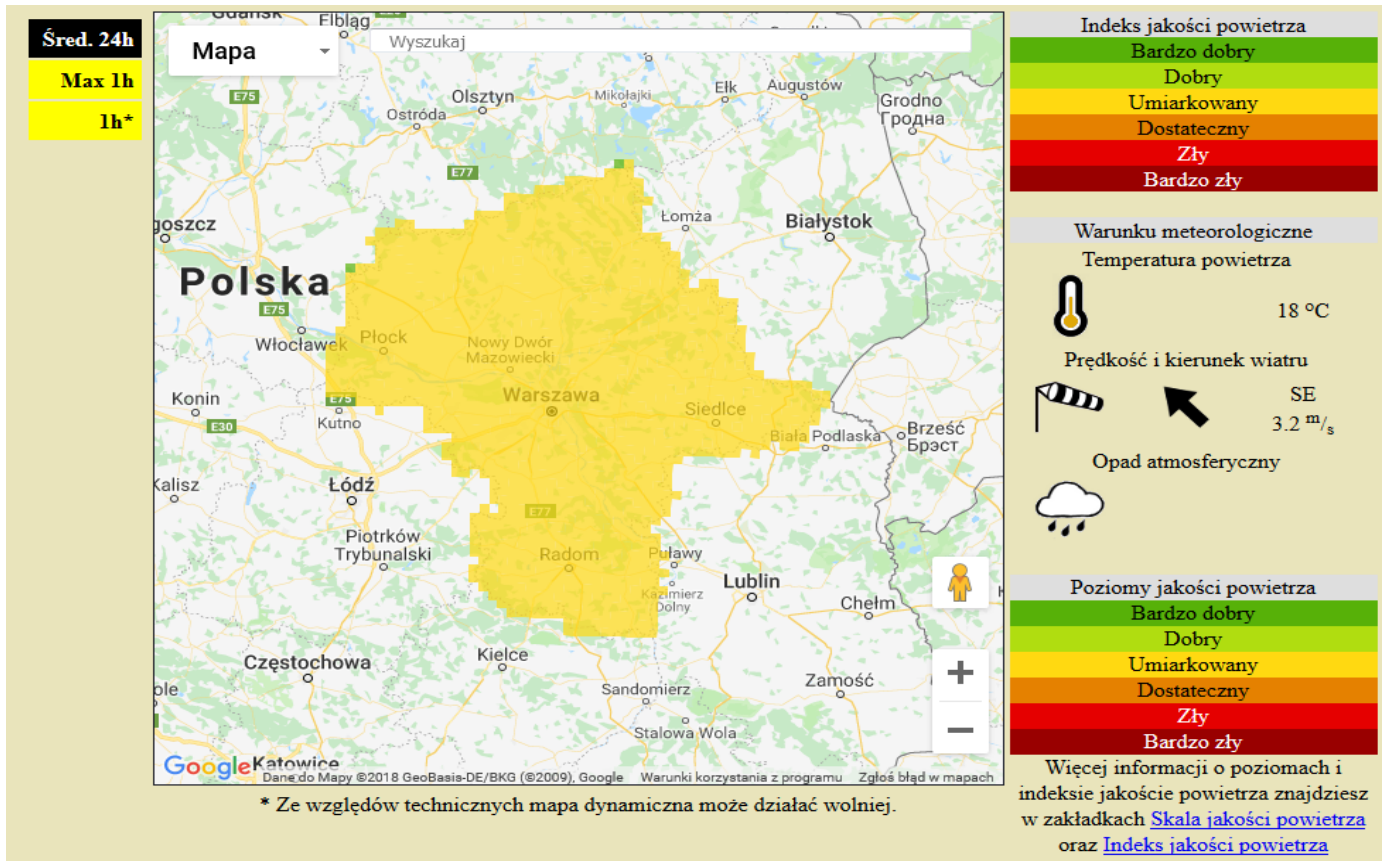

PROGNOZA JAKOŚCI POWIETRZA NA DZIŚ