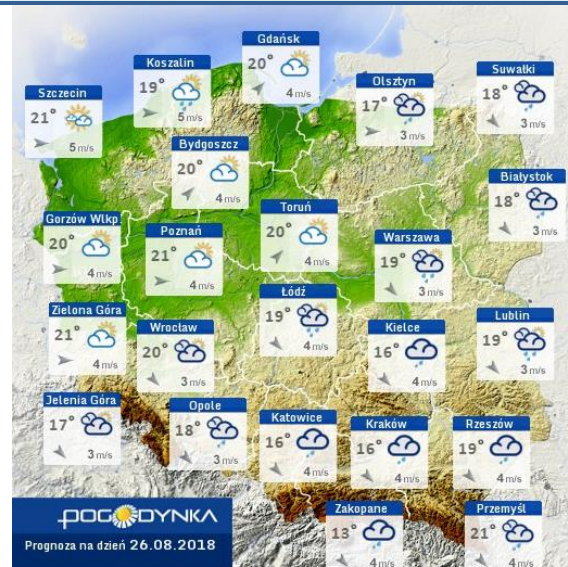

BIULETYN INFORMACYJNY NR 236/2018

za okres od 24.08.2018 r. od godz. 7.00 do 25.08.2018 r. do godz. 7.00

sobota, dnia 25.08.2018 r.

Najważniejsze zdarzenia z minionej doby

1. **Kuchary – Skotniki** (powiat płoński) – wypadek drogowy, jedna ofiara śmiertelna.
2. **Karsy** (powiat płocki) – wypadek drogowy, jedna ofiara śmiertelna.
3. **Wiązowna** (powiat otwocki) wypadek drogowy, jedna ofiara śmiertelna.
4. **Gliniec (powiat przysuski)** – pożar domu jednorodzinnego, jedna ofiara śmiertelna i jedna ranna.

ZESTAWIENIE DANYCH STATYSTYCZNYCH

Za okres: 24.08 – 25.08.2018 r.

	KOMENDA STOŁECZNA POLICJI	W analizowanym okresie	Od początku roku
	1) Odnotowano wypadków	6	1624
	2) Ofiary śmiertelne w wypadkach drogowych/ kolejowych/ lotniczych	1/0/0	63/17/0
	3) Osoby ranne w wypadkach drogowych/kolejowych/lotniczych	8/0/0	1911/6/2
	4) Utonięcia /wychłodzenia	0/0	18/3
	KOMENDA WOJEWÓDZKA POLICJI	W analizowanym okresie	Od początku roku
	1) Odnotowano wypadków	7	1486
	2) Ofiary śmiertelne w wypadkach drogowych/ kolejowych/ lotniczych	2/0/0	149/6/0
	3) Osoby ranne w wypadkach drogowych/kolejowych/lotniczych	5/0/0	1775/1/1
	4) Utonięcia/wychłodzenia	0/0	31/6
	KOMENDA WOJEWÓDZKA PAŃSTWOWEJ STRAŻY POŻARNEJ	W analizowanym okresie	Od początku roku
	1) Liczba pożarów	82	14687
	2) Ofiary śmiertelne w pożarach/zaczadzenia	1/0	35/9
	3) Osoby ranne w pożarach/podtrute, CO	7/0	290/16
	NADWIŚLAŃSKI ODDZIAŁ STRAŻY GRANICZNEJ	W dniu 24.08.2018	Od 01.01.2018
	1) Ruch graniczny: schengen/non-schengen	47383/28847	8888038/4833935
	2) Złożone wnioski o nadanie statusu uchodźcy	1	197
	3) Cudzoziemcy, którym odmówiono wjazdu do RP/zatrzymano	1/5	479/782

PROGNOZA JAKOŚCI POWIETRZA NA DZIŚ

INFORMACJE HYDROLOGICZNO – METEOROLOGICZNE

Stan wody w rzekach

Rozkład dobowej sumy opadów

Prognoza pogody dla Polski na dziś

Prognoza pogody dla Polski na jutro

Zagrożenie pożarowe lasów