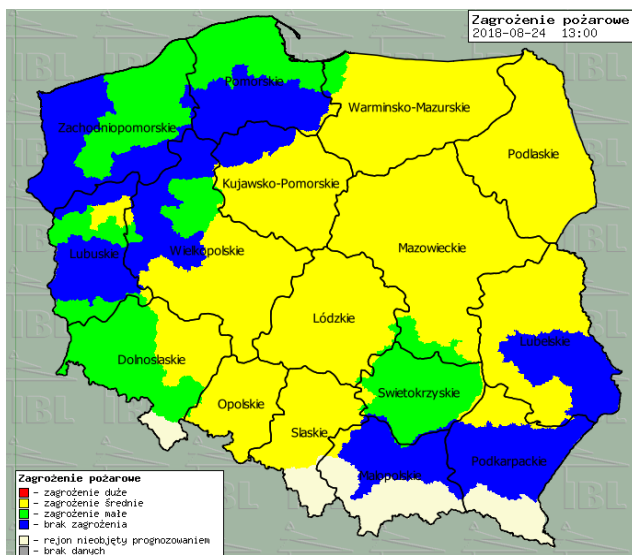

BIULETYN INFORMACYJNY NR 236/2018

za okres od 24.08.2018 r. od godz. 7.00 do 25.08.2018 r. do godz. 7.00

sobota, dnia 25.08.2018 r.

Najważniejsze zdarzenia z minionej doby

1. **Kuchary – Skotniki** (powiat płoński) – wypadek drogowy, jedna ofiara śmiertelna.
2. **Karsy** (powiat płocki) – wypadek drogowy, jedna ofiara śmiertelna.
3. **Wiązowna** (powiat otwocki) wypadek drogowy, jedna ofiara śmiertelna.
4. **Gliniec (powiat przysuski)** – pożar domu jednorodzinnego, jedna ofiara śmiertelna i jedna ranna.

Stacja	Pomiar	PM10 [$\mu\text{g}/\text{m}^3$]	PM2.5 [$\mu\text{g}/\text{m}^3$]	O ₃ [$\mu\text{g}/\text{m}^3$]		NO ₂ [$\mu\text{g}/\text{m}^3$]	SO ₂ [$\mu\text{g}/\text{m}^3$]	CO [$\mu\text{g}/\text{m}^3$]		C ₆ H ₆ [$\mu\text{g}/\text{m}^3$]
		Pył zawieszony PM10 S24h	Pył zawieszony PM 2.5 S24h	S24h	S8max	Dwutlenek azotu S24h	Dwutlenek siarki S24h	Tlenek węgla S24h	S8max	Benzen S24h
Belsk-IGFPAN				88.6	128.7	7.8	2.3	200	221	
Granica-KPN				72.6	131.3	10.2	2.9			
Guty Duże				92.1	133.3	6.5	4			
Konstancin-Jeziorna		34.4	20.1	74.4	116.2	15.5	6	197	311	
Legionowo-Zegrzyńska			18.5	80.1	123.9	15.2	5.7			
Otwock-Brzozowa				94.9	146.4	14.5	3.2	392	414	
Piastów-Pułaskiego			13.2	71	110.9	19.9	2.7			
Płock-Gimnazjum				74.9	98.8	15.2	1.5	264	317	0.2
Płock-Reja		28.3	14.2	90.9	117.7	18.1	6.3	382	402	0.4
Radom-Tochtermana		29.6	21.8	69.5	101.7	18.5	2	415	445	0.2
Siedlce-Konarskiego		29	15.8							
Warszawa-Komunikacyjna		50.5	28			69.7		758	908	0.7
Warszawa-Marszałkowska										
Warszawa-Podleśna				66	105.2					
Warszawa-Targówek		36.6	18.9	79.1	124.2	22.3	3.2			
Warszawa-Ursynów		41.4	20.8	84.1	127.6	5.6	6.6			
Żyrardów-Roosevelta		33.7	19.3							

PROGNOZA JAKOŚCI POWIETRZA NA DZIŚ

INFORMACJE HYDROLOGICZNO – METEOROLOGICZNE

Stan wody w rzekach

Rozkład dobowej sumy opadów

Prognoza pogody dla Polski na dziś

Prognoza pogody dla Polski na jutro

Zagrożenie pożarowe lasów