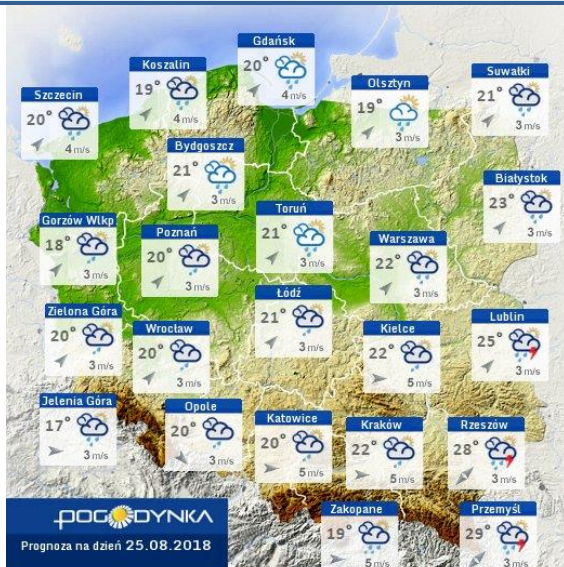

BIULETYN INFORMACYJNY NR 236/2018

za okres od 24.08.2018 r. od godz. 7.00 do 25.08.2018 r. do godz. 7.00

sobota, dnia 25.08.2018 r.

Najważniejsze zdarzenia z minionej doby

1. **Kuchary – Skotniki** (powiat płoński) – wypadek drogowy, jedna ofiara śmiertelna.
2. **Karsy** (powiat płocki) – wypadek drogowy, jedna ofiara śmiertelna.
3. **Wiązowna** (powiat otwocki) wypadek drogowy, jedna ofiara śmiertelna.
4. **Gliniec (powiat przysuski)** – pożar domu jednorodzinnego, jedna ofiara śmiertelna i jedna ranna.

Stacja	Pomiar	PM10 [$\mu\text{g}/\text{m}^3$]	PM2.5 [$\mu\text{g}/\text{m}^3$]	O ₃ [$\mu\text{g}/\text{m}^3$]		NO ₂ [$\mu\text{g}/\text{m}^3$]	SO ₂ [$\mu\text{g}/\text{m}^3$]	CO [$\mu\text{g}/\text{m}^3$]		C ₆ H ₆ [$\mu\text{g}/\text{m}^3$]
		Pył zawieszony PM10 S24h	Pył zawieszony PM 2.5 S24h	S24h	S8max	Dwutlenek azotu S24h	Dwutlenek siarki S24h	Tlenek węgla S24h	S8max	Benzen S24h
Belsk-IGFPAN				88.6	128.7	7.8	2.3	200	221	
Granica-KPN				72.6	131.3	10.2	2.9			
Guty Duże				92.1	133.3	6.5	4			
Konstancin-Jeziorna		34.4	20.1	74.4	116.2	15.5	6	197	311	
Legionowo-Zegrzyńska			18.5	80.1	123.9	15.2	5.7			
Otwock-Brzozowa				94.9	146.4	14.5	3.2	392	414	
Piastów-Pułaskiego			13.2	71	110.9	19.9	2.7			
Płock-Gimnazjum				74.9	98.8	15.2	1.5	264	317	0.2
Płock-Reja		28.3	14.2	90.9	117.7	18.1	6.3	382	402	0.4
Radom-Tochtermana		29.6	21.8	69.5	101.7	18.5	2	415	445	0.2
Siedlce-Konarskiego		29	15.8							
Warszawa-Komunikacyjna		50.5	28			69.7		758	908	0.7
Warszawa-Marszałkowska										
Warszawa-Podleśna				66	105.2					
Warszawa-Targówek		36.6	18.9	79.1	124.2	22.3	3.2			
Warszawa-Ursynów		41.4	20.8	84.1	127.6	5.6	6.6			
Żyrardów-Roosevelta		33.7	19.3							

PROGNOZA JAKOŚCI POWIETRZA NA DZIŚ

INFORMACJE HYDROLOGICZNO – METEOROLOGICZNE

Stan wody w rzekach

Rozkład dobowej sumy opadów

Prognoza pogody dla Polski na dziś

Prognoza pogody dla Polski na jutro

Zagrożenie pożarowe lasów