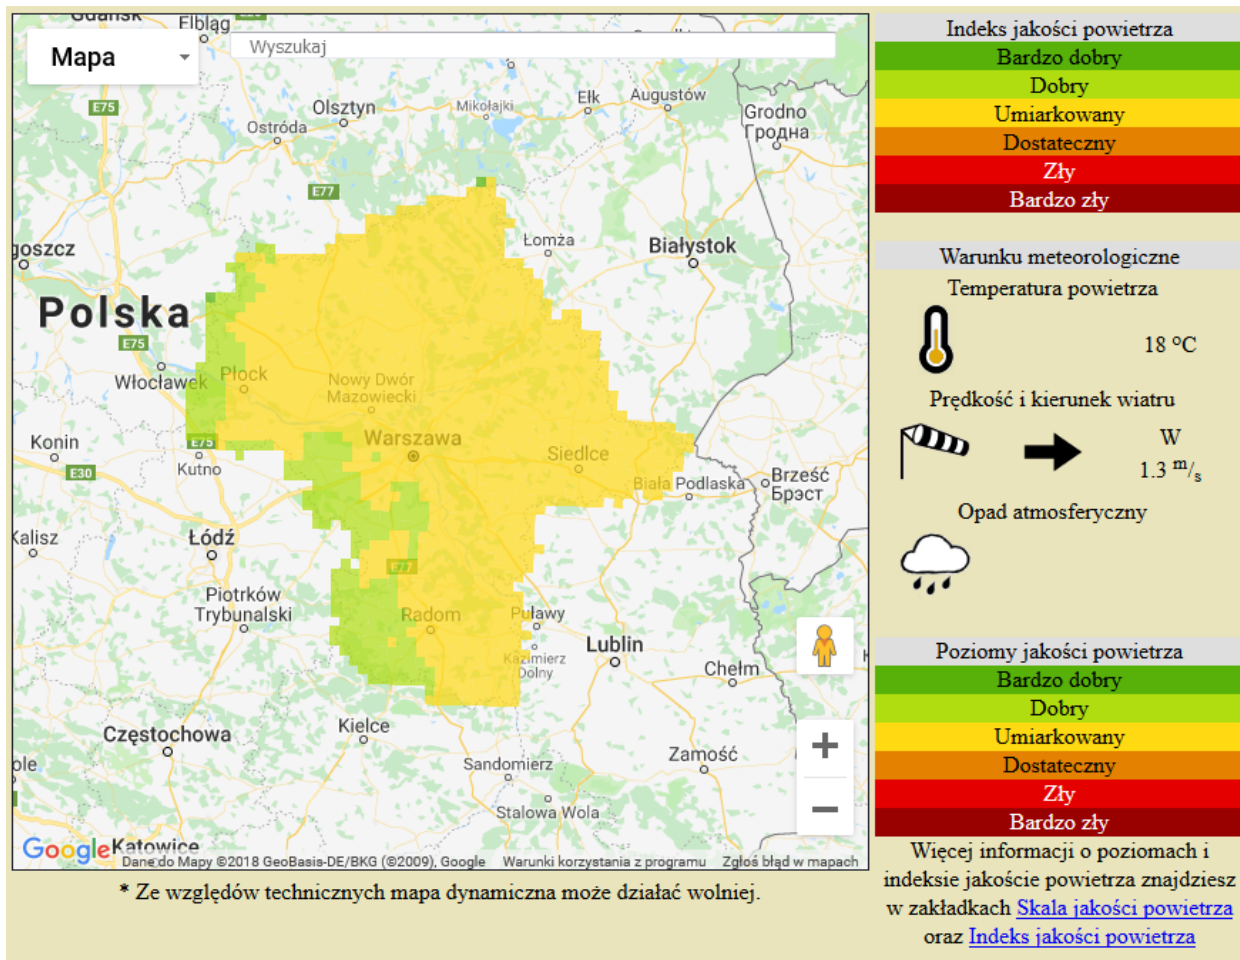

JAKOŚĆ POWIETRZA

Wyniki pomiarów zanieczyszczeń powietrza za minioną dobę [w $\mu\text{g}/\text{m}^3$] na automatycznych stacjach WIOŚ w Warszawie

Wybierz datę: 2018-08-24, Pt Zestawienie dobowe (średnie)- Stacje automatyczne

Stacja	Pomiar	PM10 [$\mu\text{g}/\text{m}^3$]	PM2.5 [$\mu\text{g}/\text{m}^3$]	O₃ [$\mu\text{g}/\text{m}^3$]		NO₂ [$\mu\text{g}/\text{m}^3$]	SO₂ [$\mu\text{g}/\text{m}^3$]	CO [$\mu\text{g}/\text{m}^3$]		C₆H₆ [$\mu\text{g}/\text{m}^3$]
		Pył zawieszony PM10 S24h	Pył zawieszony PM 2.5 S24h	S24h	S8max	Dwutlenek azotu S24h	Dwutlenek siarki S24h	Tlenek węgla S24h	S8max	Benzen S24h
Belsk-IGFPAN				88.6	128.7	7.8	2.3	200	221	
Granica-KPN				72.6	131.3	10.2	2.9			
Guty Duże				92.1	133.3	6.5	4			
Konstancin-Jeziorna		34.4	20.1	74.4	116.2	15.5	6	197	311	
Legionowo-Zegrzyńska			18.5	80.1	123.9	15.2	5.7			
Otwock-Brzozowa				94.9	146.4	14.5	3.2	392	414	
Piastów-Pułaskiego			13.2	71	110.9	19.9	2.7			
Płock-Gimnazjum				74.9	98.8	15.2	1.5	264	317	0.2
Płock-Reja		28.3	14.2	90.9	117.7	18.1	6.3	382	402	0.4
Radom-Tochtermana		29.6	21.8	69.5	101.7	18.5	2	415	445	0.2
Siedlce-Konarskiego		29	15.8							
Warszawa-Komunikacyjna		50.5	28			69.7		758	908	0.7
Warszawa-Marszałkowska										
Warszawa-Podleśna				66	105.2					
Warszawa-Targówek		36.6	18.9	79.1	124.2	22.3	3.2			
Warszawa-Ursynów		41.4	20.8	84.1	127.6	5.6	6.6			
Żyrardów-Roosevelta		33.7	19.3							

PROGNOZA JAKOŚCI POWIETRZA NA DZIŚ