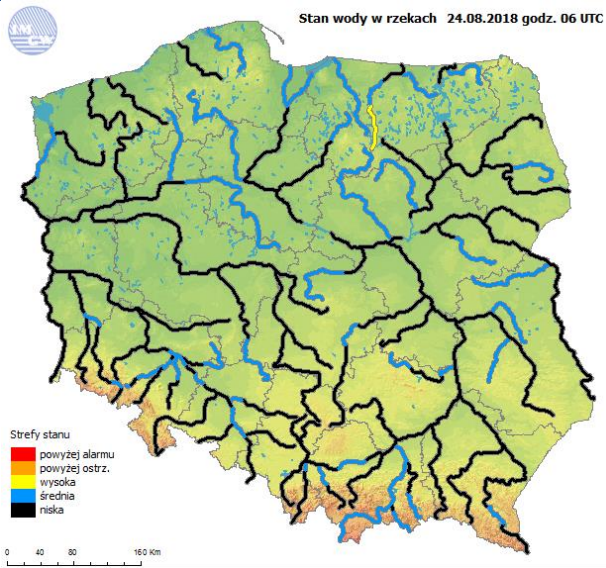

INFORMACJE HYDROLOGICZNO – METEOROLOGICZNE

Stan wody w rzekach