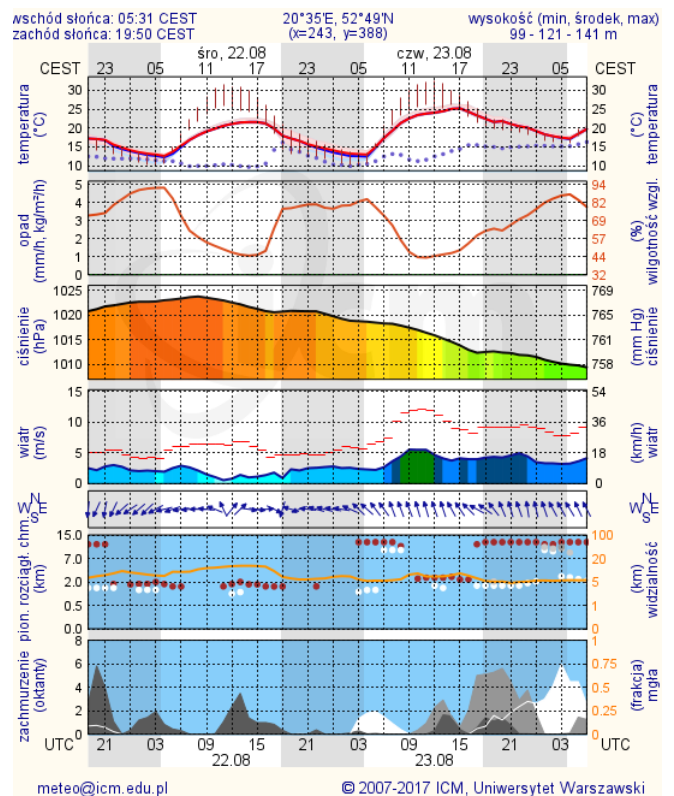

* Ze względów technicznych mapa dynamiczna może działać wolniej.

INFORMACJE HYDROLOGICZNO – METEOROLOGICZNE

Stan wody w rzekach

Rozkład dobowej sumy opadów

Prognoza pogody dla Polski na dziś

Prognoza pogody dla Polski na jutro

Zagrożenie pożarowe lasów

Ostrzeżenia METEO/HYDRO

BRAK

METEOROGRAMY

dla głównych miast województwa mazowieckiego:

Warszawa

Radom

Płock

Ciechanów

Ostrołęka

wschód słońca: 05:26 CEST 21°29'E, 53°11'N wysokość (min, środek, max)
zachód słońca: 19:46 CEST (x=258, y=382) 90 - 95 - 122 m

meteo@icm.edu.pl

© 2007-2017 ICM, Uniwersytet Warszawski

Siedlce

wschód słońca: 05:26 CEST 22°12'E, 52°8'N wysokość (min, środek, max)
zachód słońca: 19:41 CEST (x=271, y=406) 149 - 164 - 183 m

meteo@icm.edu.pl

© 2007-2017 ICM, Uniwersytet Warszawski