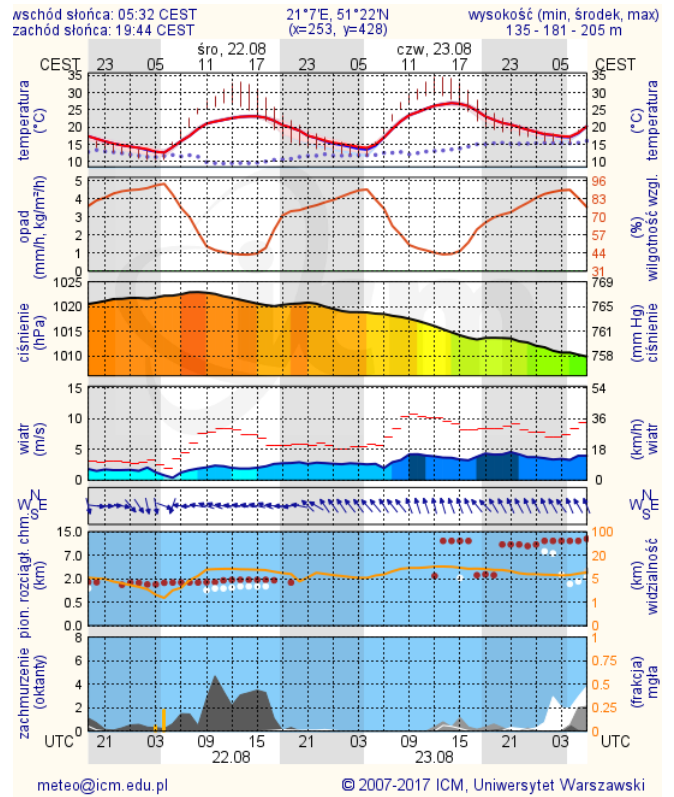

* Ze względów technicznych mapa dynamiczna może działać wolniej.

INFORMACJE HYDROLOGICZNO – METEOROLOGICZNE

Stan wody w rzekach

Rozkład dobowej sumy opadów

Prognoza pogody dla Polski na dziś

Prognoza pogody dla Polski na jutro

Zagrożenie pożarowe lasów

Ostrzeżenia METEO/HYDRO

BRAK

METEOROGRAMY

dla głównych miast województwa mazowieckiego:

Warszawa

Radom

Płock

Ciechanów

Ostrołęka

wschód słońca: 05:26 CEST 21°29'E, 53°11'N wysokość (min, środek, max)
zachód słońca: 19:46 CEST (x=258, y=382) 90 - 95 - 122 m

meteo@icm.edu.pl

© 2007-2017 ICM, Uniwersytet Warszawski

Siedlce

wschód słońca: 05:26 CEST 22°12'E, 52°8'N wysokość (min, środek, max)
zachód słońca: 19:41 CEST (x=271, y=406) 149 - 164 - 183 m

meteo@icm.edu.pl

© 2007-2017 ICM, Uniwersytet Warszawski