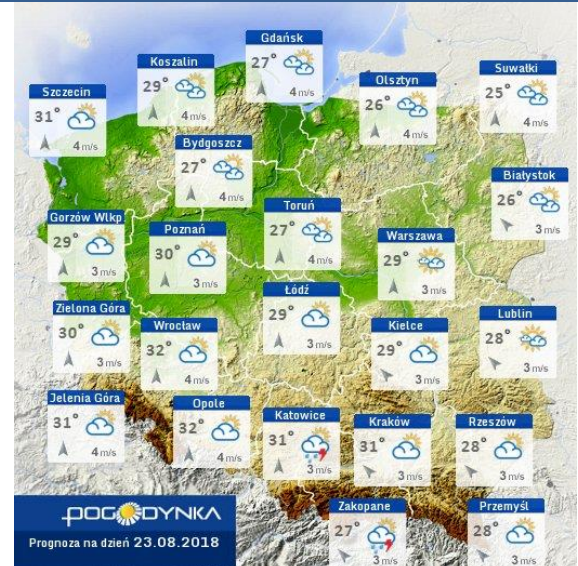

BIULETYN INFORMACYJNY NR 233/2018

za okres od 21.08.2018 r. od godz. 7.00 do 22.08.2018 r. do godz. 7.00

środa, dnia 22.08.2018 r.

Najważniejsze zdarzenia z minionej doby

1. m. Jadów, pow. wołomiński: zderzenie motocykla i samochodu osobowego z łosiem, 1 ofiara śmiertelna.

ZESTAWIENIE DANYCH STATYSTYCZNYCH

Za okres: 21.08 – 22.08.2018 r.

	KOMENDA STOŁECZNA POLICJI	W analizowanym okresie	Od początku roku
	1) Odnotowano wypadków	8	1600
	2) Ofiary śmiertelne w wypadkach drogowych/ kolejowych/ lotniczych	1/0/0	61/17/0
	3) Osoby ranne w wypadkach drogowych/kolejowych/lotniczych	8/0/0	1883/6/2
	4) Utonięcia /wychłodzenia	0/0	18/3
	KOMENDA WOJEWÓDZKA POLICJI	W analizowanym okresie	Od początku roku
	1) Odnotowano wypadków	6	1464
	2) Ofiary śmiertelne w wypadkach drogowych/ kolejowych/ lotniczych	0/0/0	147/6/0
	3) Osoby ranne w wypadkach drogowych/kolejowych/lotniczych	13/0/0	1753/1/1
	4) Utonięcia/wychłodzenia	0/0	29/6
	KOMENDA WOJEWÓDZKA PAŃSTWOWEJ STRAŻY POŻARNEJ	W analizowanym okresie	Od początku roku
	1) Liczba pożarów	50	14495
	2) Ofiary śmiertelne w pożarach/zaczadzenia	0/0	34/9
	3) Osoby ranne w pożarach/podtrute, CO	0/0	282/16
	NADWIŚLAŃSKI ODDZIAŁ STRAŻY GRANICZNEJ	W dniu 21.08.2018	Od 01.01.2018
	1) Ruch graniczny: schengen/non-schengen	42222/28750	8748676/4748292
	2) Złożone wnioski o nadanie statusu uchodźcy	3	193
	3) Cudzoziemcy, którym odmówiono wjazdu do RP/zatrzymano	3/5	475/766

* Ze względów technicznych mapa dynamiczna może działać wolniej.

INFORMACJE HYDROLOGICZNO – METEOROLOGICZNE

Stan wody w rzekach

Rozkład dobowej sumy opadów

Prognoza pogody dla Polski na dziś

Prognoza pogody dla Polski na jutro

Zagrożenie pożarowe lasów

Ostrzeżenia METEO/HYDRO

BRAK

METEOROGRAMY

dla głównych miast województwa mazowieckiego:

Warszawa

Radom

Płock