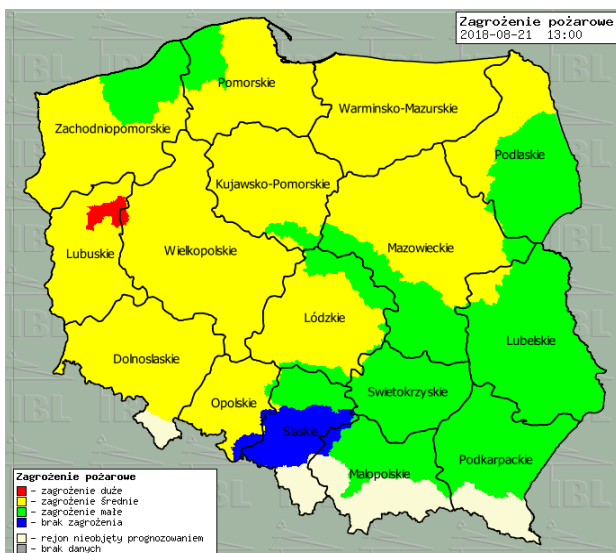

BIULETYN INFORMACYJNY NR 233/2018

za okres od 21.08.2018 r. od godz. 7.00 do 22.08.2018 r. do godz. 7.00

środa, dnia 22.08.2018 r.

Najważniejsze zdarzenia z minionej doby

1. m. Jadów, pow. wołomiński: zderzenie motocykla i samochodu osobowego z łosiem, 1 ofiara śmiertelna.

16 °C

Prędkość i kierunek wiatru

E
2 m/s

Opad atmosferyczny

Poziomy jakości powietrza

- Bardzo dobry
- Dobry
- Umiarkowany
- Dostateczny
- Zły
- Bardzo zły

Więcej informacji o poziomach i indeksie jakości powietrza znajdziesz w zakładkach [Skala jakości powietrza](#) oraz [Indeks jakości powietrza](#)

* Ze względów technicznych mapa dynamiczna może działać wolniej.

INFORMACJE HYDROLOGICZNO – METEOROLOGICZNE

Stan wody w rzekach

Rozkład dobowej sumy opadów

Prognoza pogody dla Polski na dziś

Prognoza pogody dla Polski na jutro

Zagrożenie pożarowe lasów

Ostrzeżenia METEO/HYDRO

BRAK

METEOROGRAMY

dla głównych miast województwa mazowieckiego:

Warszawa

Radom

Płock