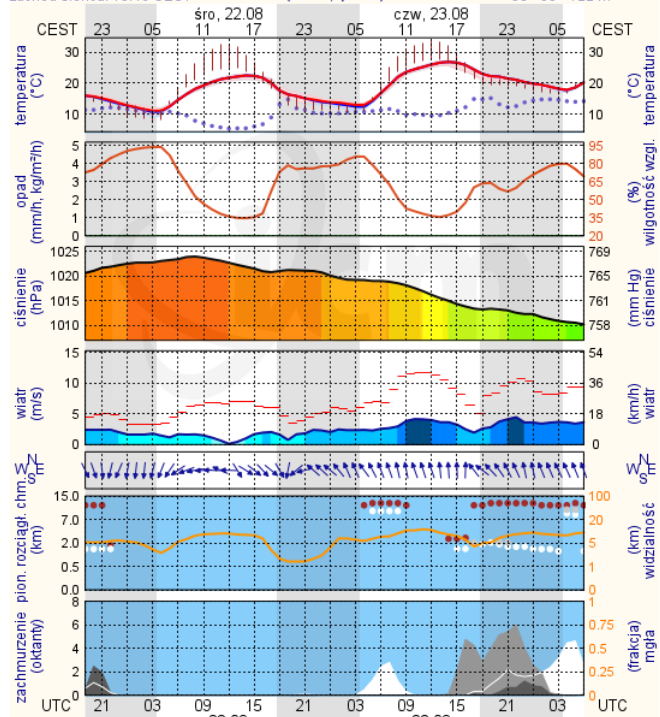

* Ze względów technicznych mapa dynamiczna może działać wolniej.

INFORMACJE HYDROLOGICZNO – METEOROLOGICZNE

Stan wody w rzekach

Rozkład dobowej sumy opadów

Prognoza pogody dla Polski na dziś

Prognoza pogody dla Polski na jutro

Zagrożenie pożarowe lasów

Ostrzeżenia METEO/HYDRO

BRAK

METEOROGRAMY

dla głównych miast województwa mazowieckiego:

Warszawa

Radom

Płock

Ciechanów

Ostrołęka

wschód słońca: 05:26 CEST 21°29'E, 53°11'N wysokość (min, środek, max)
zachód słońca: 19:46 CEST (x=258, y=382) 90 - 95 - 122 m

meteo@icm.edu.pl

© 2007-2017 ICM, Uniwersytet Warszawski

Siedlce

wschód słońca: 05:26 CEST 22°12'E, 52°8'N wysokość (min, środek, max)
zachód słońca: 19:41 CEST (x=271, y=406) 149 - 164 - 183 m

meteo@icm.edu.pl

© 2007-2017 ICM, Uniwersytet Warszawski