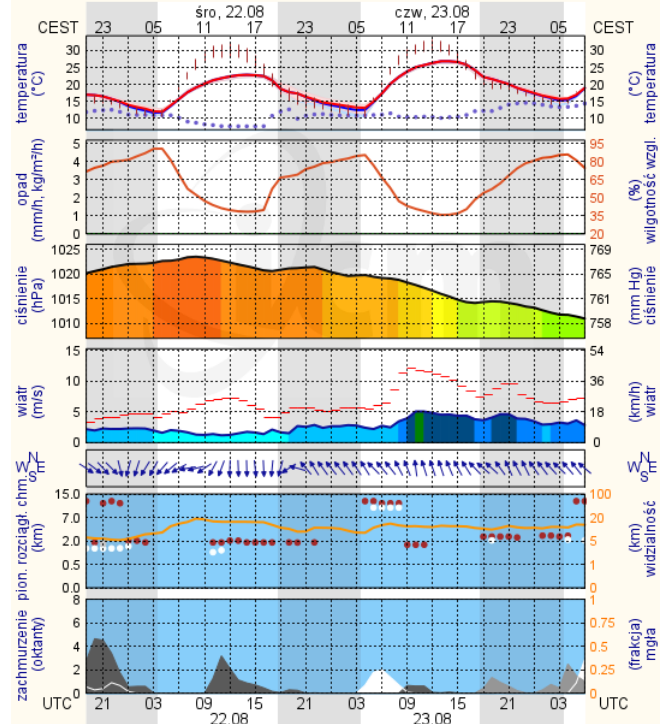

Ciechanów

Ostrołęka

wschód słońca: 05:26 CEST 21°29'E, 53°11'N wysokość (min, środek, max)
zachód słońca: 19:46 CEST (x=258, y=382) 90 - 95 - 122 m

meteo@icm.edu.pl

© 2007-2017 ICM, Uniwersytet Warszawski

Siedlce

wschód słońca: 05:26 CEST 22°12'E, 52°8'N wysokość (min, środek, max)
zachód słońca: 19:41 CEST (x=271, y=406) 149 - 164 - 183 m

meteo@icm.edu.pl

© 2007-2017 ICM, Uniwersytet Warszawski