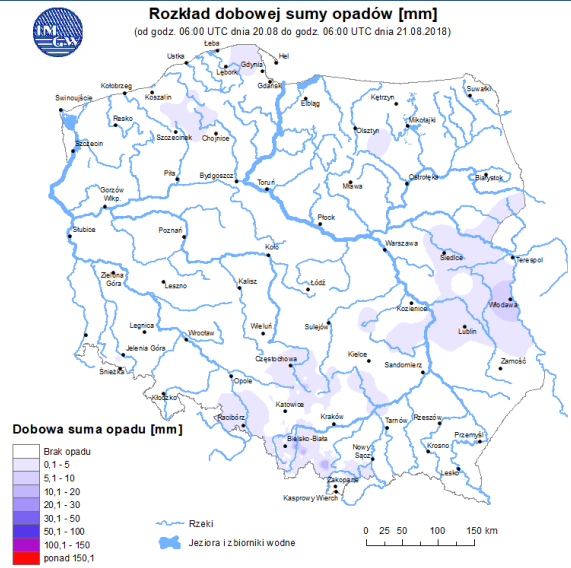

16 °C

Prędkość i kierunek wiatru

E
2 m/s

Opad atmosferyczny

Poziomy jakości powietrza

- Bardzo dobry
- Dobry
- Umiarkowany
- Dostateczny
- Zły
- Bardzo zły

Więcej informacji o poziomach i indeksie jakości powietrza znajdziesz w zakładkach [Skala jakości powietrza](#) oraz [Indeks jakości powietrza](#)

* Ze względów technicznych mapa dynamiczna może działać wolniej.

INFORMACJE HYDROLOGICZNO – METEOROLOGICZNE

Stan wody w rzekach

Rozkład dobowej sumy opadów

Prognoza pogody dla Polski na dziś

Prognoza pogody dla Polski na jutro