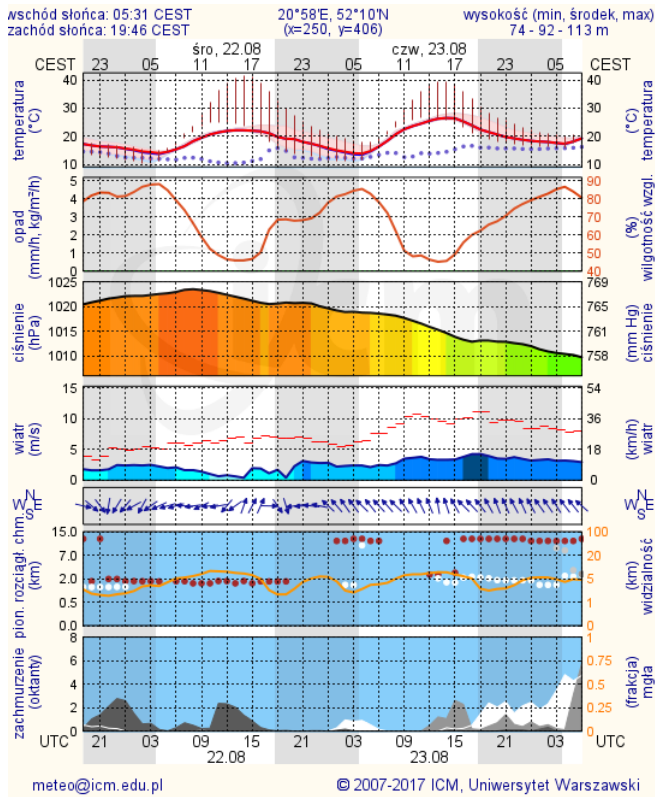

* Ze względów technicznych mapa dynamiczna może działać wolniej.

INFORMACJE HYDROLOGICZNO – METEOROLOGICZNE

Stan wody w rzekach

Rozkład dobowej sumy opadów

Prognoza pogody dla Polski na dziś

Prognoza pogody dla Polski na jutro

Zagrożenie pożarowe lasów

Ostrzeżenia METEO/HYDRO

BRAK

METEOROGRAMY

dla głównych miast województwa mazowieckiego:

Warszawa

Radom

Płock

Ciechanów

Ostrołęka

wschód słońca: 05:26 CEST 21°29'E, 53°11'N wysokość (min, środek, max)
zachód słońca: 19:46 CEST (x=258, y=382) 90 - 95 - 122 m

meteo@icm.edu.pl

© 2007-2017 ICM, Uniwersytet Warszawski

Siedlce

wschód słońca: 05:26 CEST 22°12'E, 52°8'N wysokość (min, środek, max)
zachód słońca: 19:41 CEST (x=271, y=406) 149 - 164 - 183 m

meteo@icm.edu.pl

© 2007-2017 ICM, Uniwersytet Warszawski