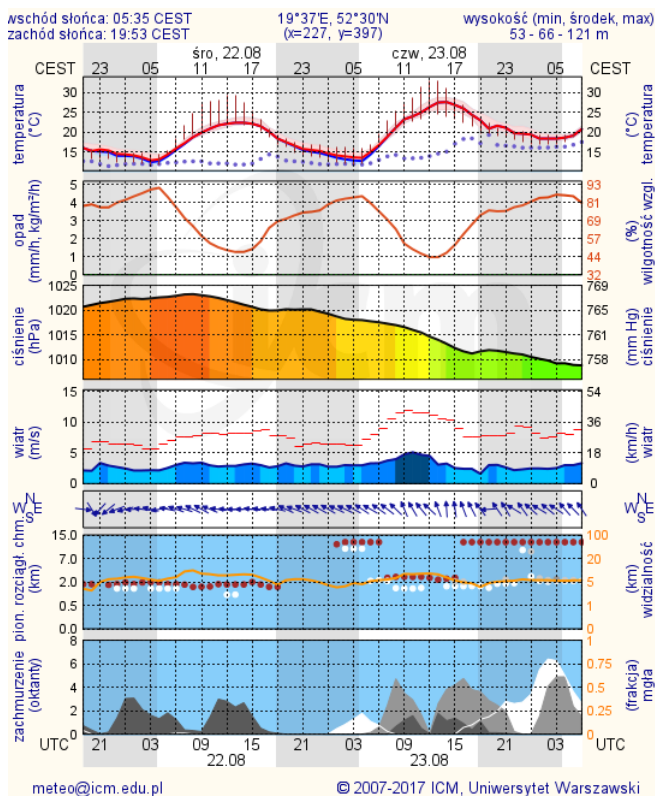

* Ze względów technicznych mapa dynamiczna może działać wolniej.

INFORMACJE HYDROLOGICZNO – METEOROLOGICZNE

Stan wody w rzekach

Rozkład dobowej sumy opadów

Prognoza pogody dla Polski na dziś

Prognoza pogody dla Polski na jutro

Zagrożenie pożarowe lasów

Ostrzeżenia METEO/HYDRO

BRAK

METEOROGRAMY

dla głównych miast województwa mazowieckiego:

Warszawa

Radom

Płock

Ciechanów

Ostrołęka

wschód słońca: 05:26 CEST 21°29'E, 53°11'N wysokość (min, środek, max)
zachód słońca: 19:46 CEST (x=258, y=382) 90 - 95 - 122 m

meteo@icm.edu.pl

© 2007-2017 ICM, Uniwersytet Warszawski

Siedlce

wschód słońca: 05:26 CEST 22°12'E, 52°8'N wysokość (min, środek, max)
zachód słońca: 19:41 CEST (x=271, y=406) 149 - 164 - 183 m

meteo@icm.edu.pl

© 2007-2017 ICM, Uniwersytet Warszawski