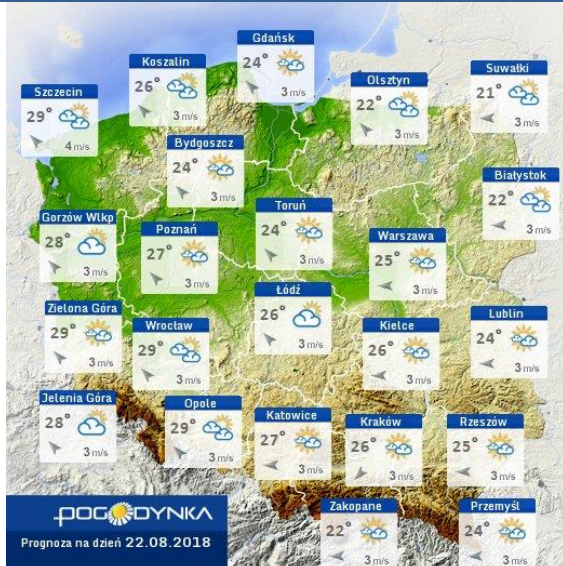

ZESTAWIENIE DANYCH STATYSTYCZNYCH

Za okres: 21.08 – 22.08.2018 r.

	KOMENDA STOŁECZNA POLICJI	W analizowanym okresie	Od początku roku
	1) Odnotowano wypadków	8	1600
	2) Ofiary śmiertelne w wypadkach drogowych/ kolejowych/ lotniczych	1/0/0	61/17/0
	3) Osoby ranne w wypadkach drogowych/kolejowych/lotniczych	8/0/0	1883/6/2
	4) Utonięcia /wychłodzenia	0/0	18/3
	KOMENDA WOJEWÓDZKA POLICJI	W analizowanym okresie	Od początku roku
	1) Odnotowano wypadków	6	1464
	2) Ofiary śmiertelne w wypadkach drogowych/ kolejowych/ lotniczych	0/0/0	147/6/0
	3) Osoby ranne w wypadkach drogowych/kolejowych/lotniczych	13/0/0	1753/1/1
	4) Utonięcia/wychłodzenia	0/0	29/6
	KOMENDA WOJEWÓDZKA PAŃSTWOWEJ STRAŻY POŻARNEJ	W analizowanym okresie	Od początku roku
	1) Liczba pożarów	50	14495
	2) Ofiary śmiertelne w pożarach/zaczadzenia	0/0	34/9
	3) Osoby ranne w pożarach/podtrute, CO	0/0	282/16
	NADWIŚLAŃSKI ODDZIAŁ STRAŻY GRANICZNEJ	W dniu 21.08.2018	Od 01.01.2018
	1) Ruch graniczny: schengen/non-schengen	42222/28750	8748676/4748292
	2) Złożone wnioski o nadanie statusu uchodźcy	3	193
	3) Cudzoziemcy, którym odmówiono wjazdu do RP/zatrzymano	3/5	475/766

* Ze względów technicznych mapa dynamiczna może działać wolniej.

INFORMACJE HYDROLOGICZNO – METEOROLOGICZNE

Stan wody w rzekach

Rozkład dobowej sumy opadów

Prognoza pogody dla Polski na dziś

Prognoza pogody dla Polski na jutro

Zagrożenie pożarowe lasów

Ostrzeżenia METEO/HYDRO

BRAK

METEOROGRAMY

dla głównych miast województwa mazowieckiego:

Warszawa

Radom

Płock

Ciechanów

Ostrołęka

wschód słońca: 05:26 CEST 21°29'E, 53°11'N wysokość (min, środek, max)
zachód słońca: 19:46 CEST (x=258, y=382) 90 - 95 - 122 m

meteo@icm.edu.pl

© 2007-2017 ICM, Uniwersytet Warszawski