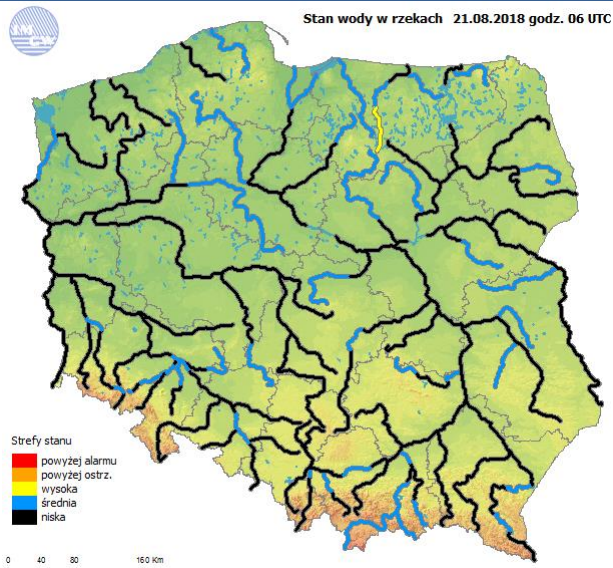

16 °C

Prędkość i kierunek wiatru

E
2 m/s

Opad atmosferyczny

Poziomy jakości powietrza

- Bardzo dobry
- Dobry
- Umiarkowany
- Dostateczny
- Zły
- Bardzo zły

Więcej informacji o poziomach i indeksie jakości powietrza znajdziesz w zakładkach [Skala jakości powietrza](#) oraz [Indeks jakości powietrza](#)

* Ze względów technicznych mapa dynamiczna może działać wolniej.

INFORMACJE HYDROLOGICZNO – METEOROLOGICZNE

Stan wody w rzekach

Rozkład dobowej sumy opadów

Prognoza pogody dla Polski na dziś

Prognoza pogody dla Polski na jutro