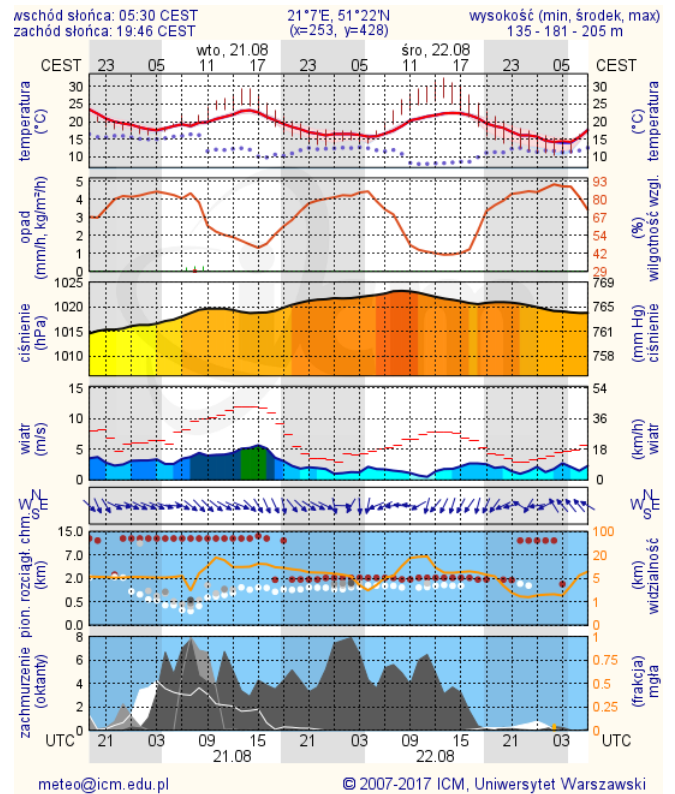

METEOROGRAMY

dla głównych miast województwa mazowieckiego:

Warszawa

Radom

Płock

Ciechanów