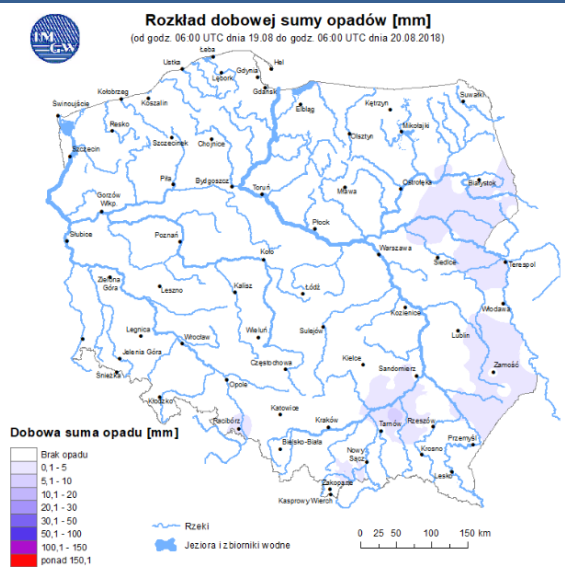

Rozkład dobowej sumy opadów