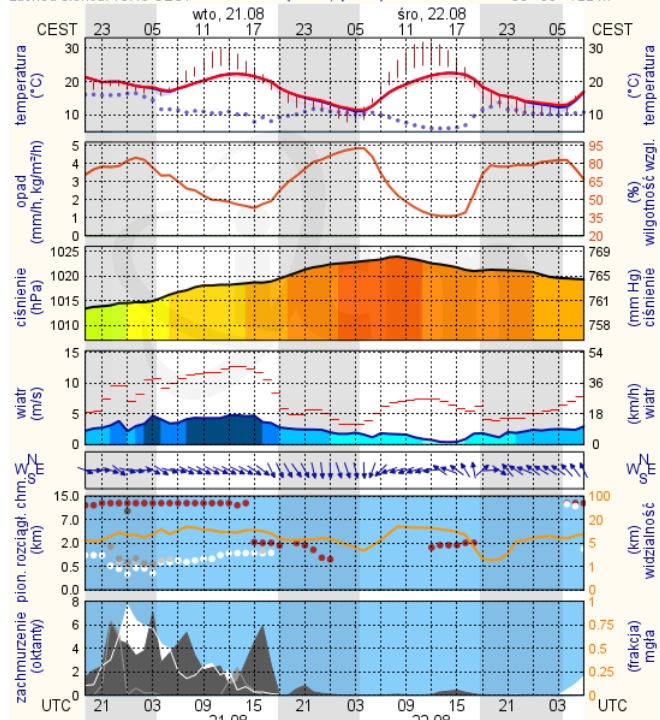

**BIULETYN INFORMACYJNY NR 232/2018**  
**za okres od 20.08.2018 r. od godz. 7.00 do 21.08.2018 r. do godz. 7.00**

wtorek, dnia 21.08.2018 r.

**Najważniejsze zdarzenia z minionej doby**

1. Warszawa, Lotnisko Chopina - awaryjne lądowanie samolotu z 79 osobami na pokładzie.

### Radom

### Płock

## Ostrołęka

wschód słońca: 05:25 CEST      21°29'E, 53°11'N      wysokość (min, środek, max)  
zachód słońca: 19:49 CEST      (x=258, y=382)      90 - 95 - 122 m

meteo@icm.edu.pl

© 2007-2017 ICM, Uniwersytet Warszawski