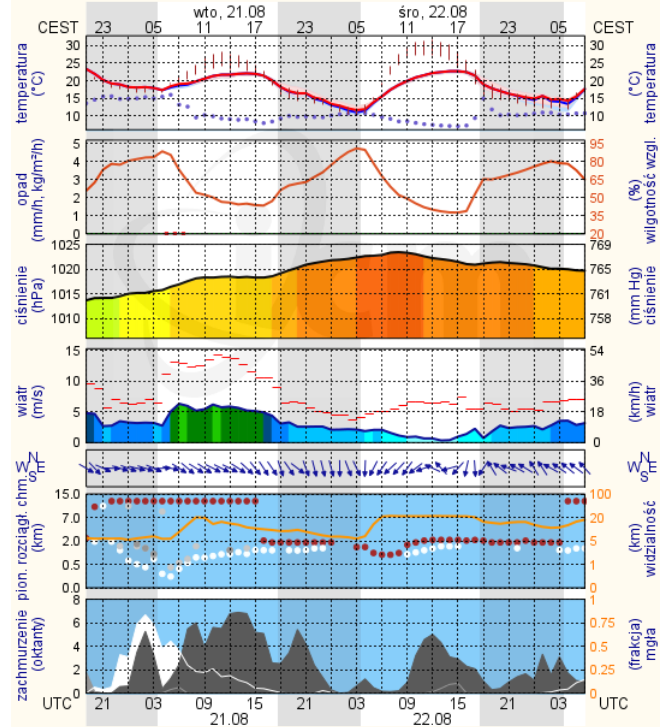

**BIULETYN INFORMACYJNY NR 232/2018**  
**za okres od 20.08.2018 r. od godz. 7.00 do 21.08.2018 r. do godz. 7.00**

wtorek, dnia 21.08.2018 r.

**Najważniejsze zdarzenia z minionej doby**

1. Warszawa, Lotnisko Chopina - awaryjne lądowanie samolotu z 79 osobami na pokładzie.

## Ostrołęka

wschód słońca: 05:25 CEST      21°29'E, 53°11'N      wysokość (min, środek, max)  
zachód słońca: 19:49 CEST      (x=258, y=382)      90 - 95 - 122 m

meteo@icm.edu.pl

© 2007-2017 ICM, Uniwersytet Warszawski

## Siedlce

wschód słońca: 05:24 CEST      22°12'E, 52°8'N      wysokość (min, środek, max)  
zachód słońca: 19:43 CEST      (x=271, y=406)      149 - 164 - 183 m

meteo@icm.edu.pl

© 2007-2017 ICM, Uniwersytet Warszawski