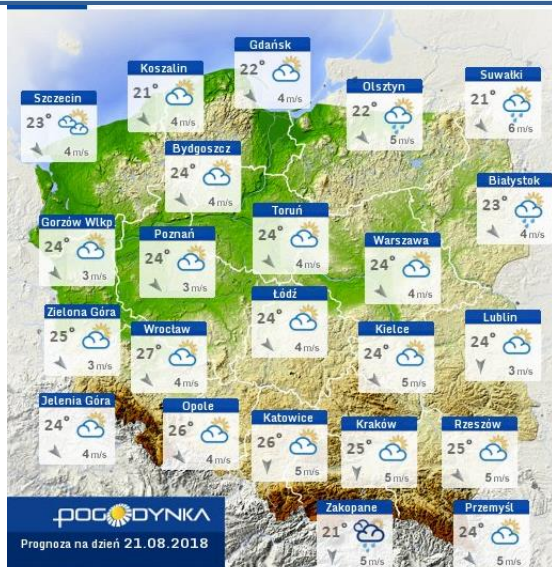

Prognoza pogody dla Polski na dziś