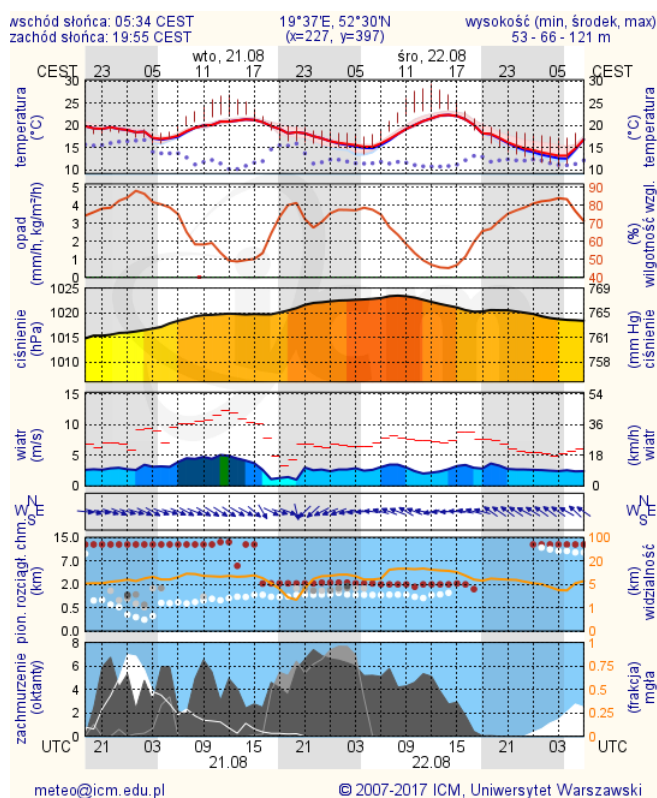

METEOROGRAMY

dla głównych miast województwa mazowieckiego:

Warszawa

Radom

Płock

Ciechanów