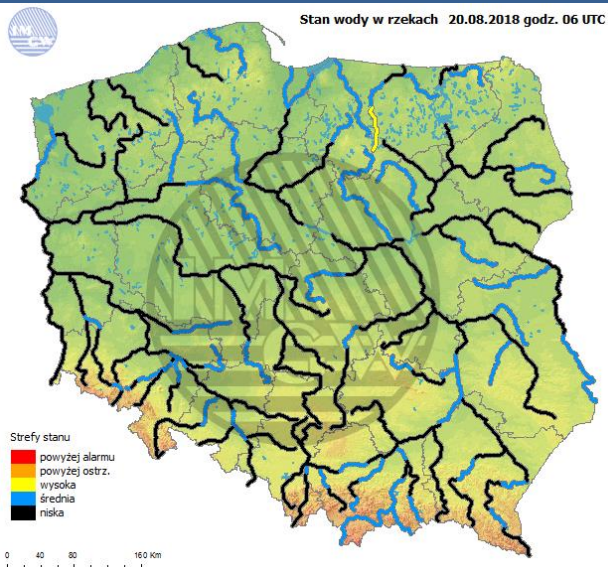

Prędkość i kierunek wiatru NWW 3.4 m/s

Opad atmosferyczny

**Poziomy jakości powietrza**

- Bardzo dobry
- Dobry
- Umiarkowany
- Dostateczny
- Zły
- Bardzo zły

Więcej informacji o poziomach i indeksie jakości powietrza znajdziesz w zakładkach [Skala jakości powietrza](#) oraz [Indeks jakości powietrza](#)

## Stan wody w rzekach