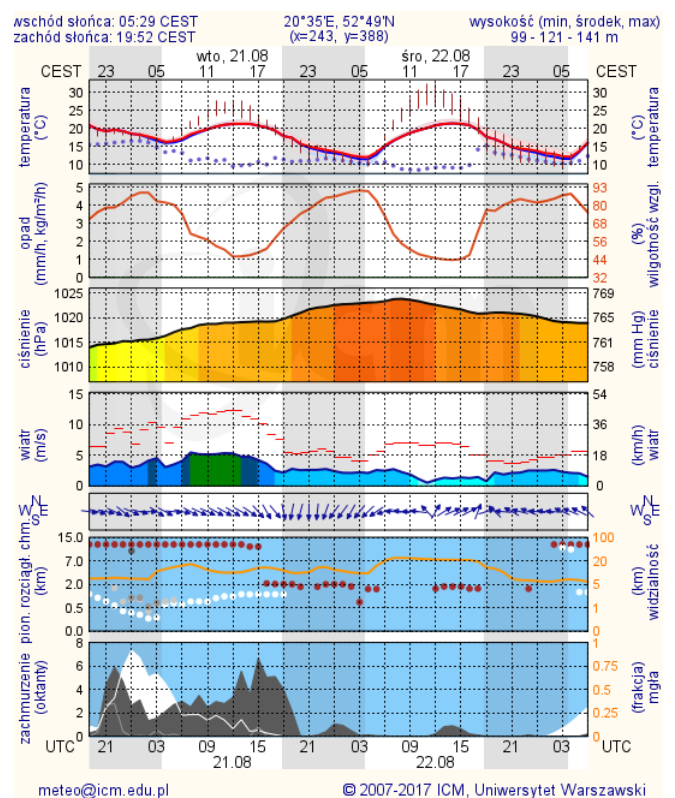

METEOROGRAMY

dla głównych miast województwa mazowieckiego:

Warszawa

Radom

Płock

Ciechanów