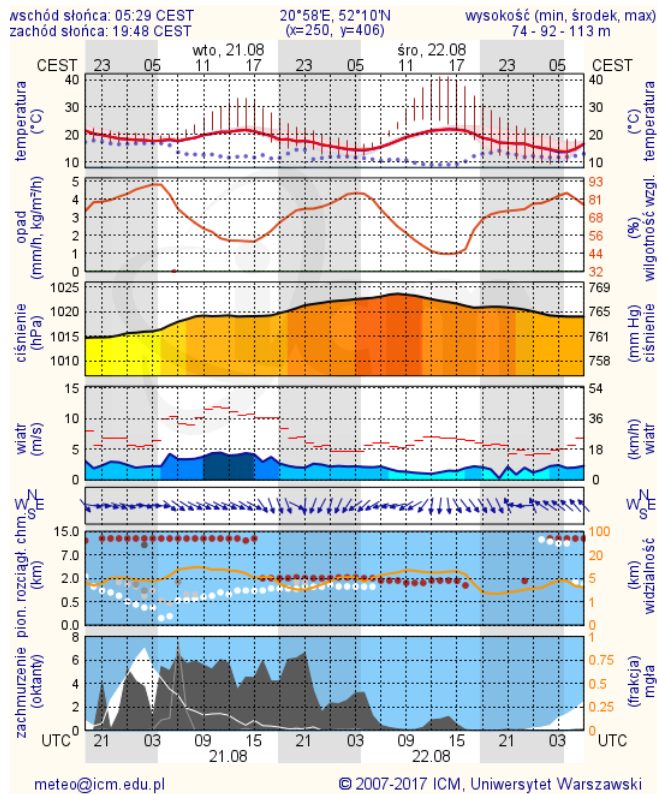

METEOROGRAMY

dla głównych miast województwa mazowieckiego:

Warszawa