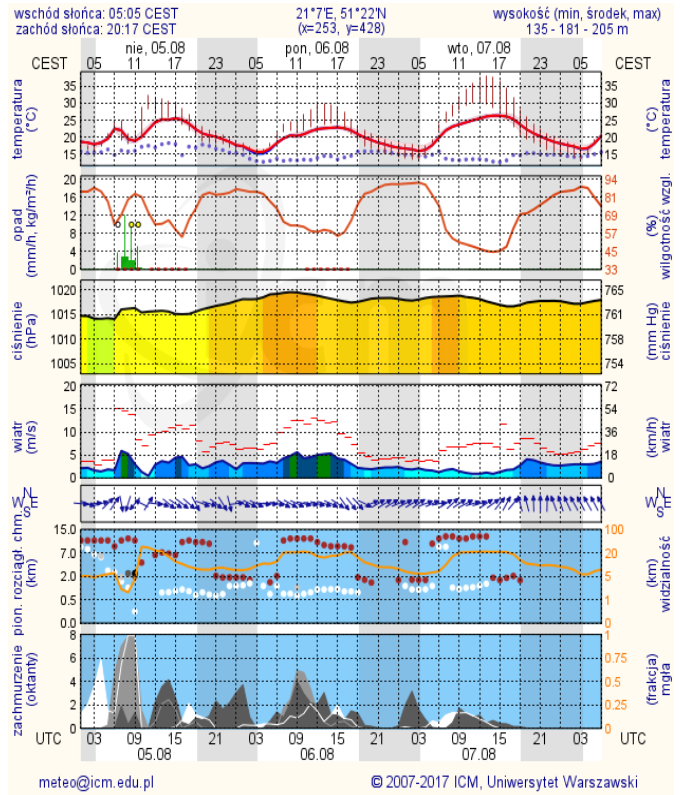

ZESTAWIENIE DANYCH STATYSTYCZNYCH

Za okres: 04.08 – 05.08.2018 r.

	KOMENDA STOŁECZNA POLICJI	W analizowanym okresie	Od początku roku
	1) Odnotowano wypadków	8	1478
	2) Ofiary śmiertelne w wypadkach drogowych/ kolejowych/ lotniczych	0/0/0	55/16/0
	3) Osoby ranne w wypadkach drogowych/kolejowych/lotniczych	8/0/0	1745/5/2
	4) Utonięcia /wychłodzenia	0/0	17/3
	KOMENDA WOJEWÓDZKA POLICJI	W analizowanym okresie	Od początku roku
	1) Odnotowano wypadków	8	1349
	2) Ofiary śmiertelne w wypadkach drogowych/ kolejowych/ lotniczych	1/0/0	132/6/0
	3) Osoby ranne w wypadkach drogowych/kolejowych/lotniczych	9/0/0	1598/1/1
	4) Utonięcia/wychłodzenia	1/0	22/6
	KOMENDA WOJEWÓDZKA PAŃSTWOWEJ STRAŻY POŻARNEJ	W analizowanym okresie	Od początku roku
	1) Liczba pożarów	73	13682
	2) Ofiary śmiertelne w pożarach/zaczadzenia	0/0	32/9
	3) Osoby ranne w pożarach/podtrute, CO	2/0	270/16
	NADWIŚLAŃSKI ODDZIAŁ STRAŻY GRANICZNEJ	W dniu 04.08.2018	Od 01.01.2018
	1) Ruch graniczny: schengen/non-schengen	44641/26338	8055172/4328375
	2) Złożone wnioski o nadanie statusu uchodźcy	0	173
	3) Cudzoziemcy, którym odmówiono wjazdu do RP/zatrzymano	0/2	442/713

Prędkość i kierunek wiatru NWW 2.7 m/s

Opad atmosferyczny

Poziomy jakości powietrza

- Bardzo dobry
- Dobry
- Umiarkowany
- Dostateczny
- Zły
- Bardzo zły

Więcej informacji o poziomach i indeksie jakości powietrza znajdziesz w zakładkach [Skala jakości powietrza](#) oraz [Indeks jakości powietrza](#)

* Ze względów technicznych mapa dynamiczna może działać wolniej.

INFORMACJE HYDROLOGICZNO – METEOROLOGICZNE

Stan wody w rzekach

Rozkład dobowej sumy opadów

Prognoza pogody dla Polski na dziś

Prognoza pogody dla Polski na jutro

Zagrożenie pożarowe lasów

Ostrzeżenia METEO/HYDRO

METEOROGRAMY

dla głównych miast województwa mazowieckiego:

Warszawa

Radom

Płock

Ciechanów