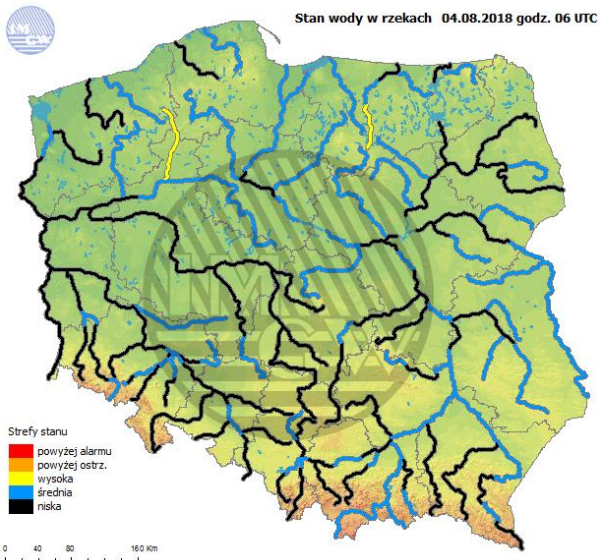

Prędkość i kierunek wiatru NWW 2.7 m/s

Opad atmosferyczny

Poziomy jakości powietrza

- Bardzo dobry
- Dobry
- Umiarkowany
- Dostateczny
- Zły
- Bardzo zły

Więcej informacji o poziomach i indeksie jakości powietrza znajdziesz w zakładkach [Skala jakości powietrza](#) oraz [Indeks jakości powietrza](#)

* Ze względów technicznych mapa dynamiczna może działać wolniej.

INFORMACJE HYDROLOGICZNO – METEOROLOGICZNE

Stan wody w rzekach

Rozkład dobowej sumy opadów

Prognoza pogody dla Polski na dziś

Prognoza pogody dla Polski na jutro