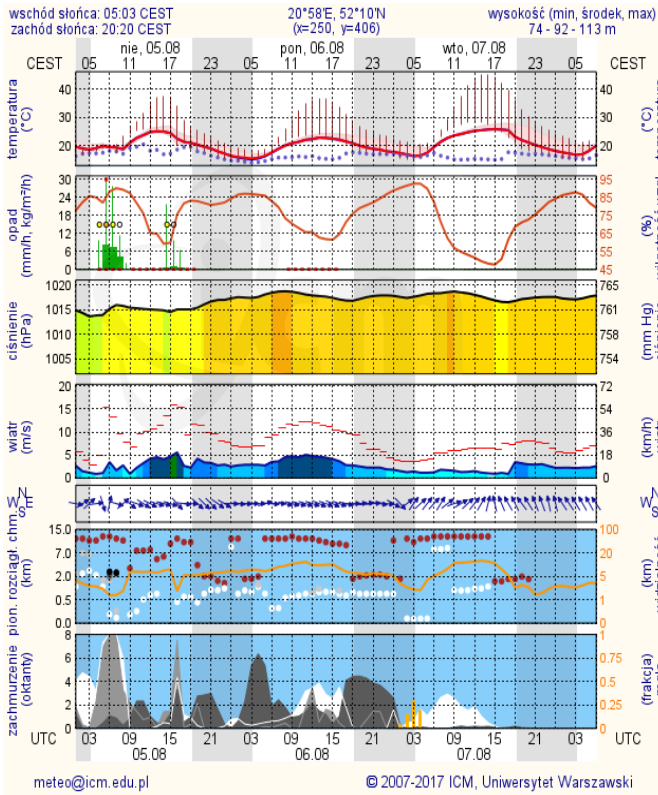

ZESTAWIENIE DANYCH STATYSTYCZNYCH

Za okres: 04.08 – 05.08.2018 r.

	KOMENDA STOŁECZNA POLICJI	W analizowanym okresie	Od początku roku
	1) Odnotowano wypadków	8	1478
	2) Ofiary śmiertelne w wypadkach drogowych/ kolejowych/ lotniczych	0/0/0	55/16/0
	3) Osoby ranne w wypadkach drogowych/kolejowych/lotniczych	8/0/0	1745/5/2
	4) Utonięcia /wychłodzenia	0/0	17/3
	KOMENDA WOJEWÓDZKA POLICJI	W analizowanym okresie	Od początku roku
	1) Odnotowano wypadków	8	1349
	2) Ofiary śmiertelne w wypadkach drogowych/ kolejowych/ lotniczych	1/0/0	132/6/0
	3) Osoby ranne w wypadkach drogowych/kolejowych/lotniczych	9/0/0	1598/1/1
	4) Utonięcia/wychłodzenia	1/0	22/6
	KOMENDA WOJEWÓDZKA PAŃSTWOWEJ STRAŻY POŻARNEJ	W analizowanym okresie	Od początku roku
	1) Liczba pożarów	73	13682
	2) Ofiary śmiertelne w pożarach/zaczadzenia	0/0	32/9
	3) Osoby ranne w pożarach/podtrute, CO	2/0	270/16
	NADWIŚLAŃSKI ODDZIAŁ STRAŻY GRANICZNEJ	W dniu 04.08.2018	Od 01.01.2018
	1) Ruch graniczny: schengen/non-schengen	44641/26338	8055172/4328375
	2) Złożone wnioski o nadanie statusu uchodźcy	0	173
	3) Cudzoziemcy, którym odmówiono wjazdu do RP/zatrzymano	0/2	442/713

Prędkość i kierunek wiatru NWW 2.7 m/s

Opad atmosferyczny

Poziomy jakości powietrza

- Bardzo dobry
- Dobry
- Umiarkowany
- Dostateczny
- Zły
- Bardzo zły

Więcej informacji o poziomach i indeksie jakości powietrza znajdziesz w zakładkach [Skala jakości powietrza](#) oraz [Indeks jakości powietrza](#)

* Ze względów technicznych mapa dynamiczna może działać wolniej.

INFORMACJE HYDROLOGICZNO – METEOROLOGICZNE

Stan wody w rzekach

Rozkład dobowej sumy opadów

Prognoza pogody dla Polski na dziś

Prognoza pogody dla Polski na jutro

Zagrożenie pożarowe lasów

Ostrzeżenia METEO/HYDRO

METEOROGRAMY

dla głównych miast województwa mazowieckiego:

Warszawa

Radom

Płock

Ciechanów