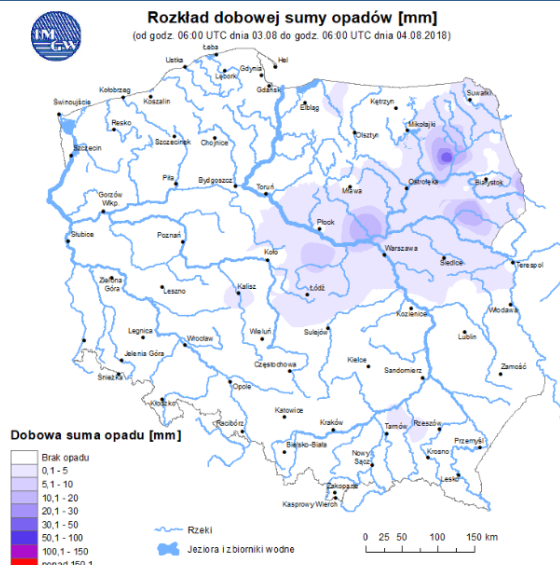

ZESTAWIENIE DANYCH STATYSTYCZNYCH

Za okres: 04.08 – 05.08.2018 r.

	KOMENDA STOŁECZNA POLICJI	W analizowanym okresie	Od początku roku
	1) Odnotowano wypadków	8	1478
	2) Ofiary śmiertelne w wypadkach drogowych/ kolejowych/ lotniczych	0/0/0	55/16/0
	3) Osoby ranne w wypadkach drogowych/kolejowych/lotniczych	8/0/0	1745/5/2
	4) Utonięcia /wychłodzenia	0/0	17/3
	KOMENDA WOJEWÓDZKA POLICJI	W analizowanym okresie	Od początku roku
	1) Odnotowano wypadków	8	1349
	2) Ofiary śmiertelne w wypadkach drogowych/ kolejowych/ lotniczych	1/0/0	132/6/0
	3) Osoby ranne w wypadkach drogowych/kolejowych/lotniczych	9/0/0	1598/1/1
	4) Utonięcia/wychłodzenia	1/0	22/6
	KOMENDA WOJEWÓDZKA PAŃSTWOWEJ STRAŻY POŻARNEJ	W analizowanym okresie	Od początku roku
	1) Liczba pożarów	73	13682
	2) Ofiary śmiertelne w pożarach/zaczadzenia	0/0	32/9
	3) Osoby ranne w pożarach/podtrute, CO	2/0	270/16
	NADWIŚLAŃSKI ODDZIAŁ STRAŻY GRANICZNEJ	W dniu 04.08.2018	Od 01.01.2018
	1) Ruch graniczny: schengen/non-schengen	44641/26338	8055172/4328375
	2) Złożone wnioski o nadanie statusu uchodźcy	0	173
	3) Cudzoziemcy, którym odmówiono wjazdu do RP/zatrzymano	0/2	442/713

Prędkość i kierunek wiatru NWW 2.7 m/s

Opad atmosferyczny

Poziomy jakości powietrza

- Bardzo dobry
- Dobry
- Umiarkowany
- Dostateczny
- Zły
- Bardzo zły

Więcej informacji o poziomach i indeksie jakości powietrza znajdziesz w zakładkach [Skala jakości powietrza](#) oraz [Indeks jakości powietrza](#)

* Ze względów technicznych mapa dynamiczna może działać wolniej.

INFORMACJE HYDROLOGICZNO – METEOROLOGICZNE

Stan wody w rzekach

Rozkład dobowej sumy opadów

Prognoza pogody dla Polski na dziś

Prognoza pogody dla Polski na jutro