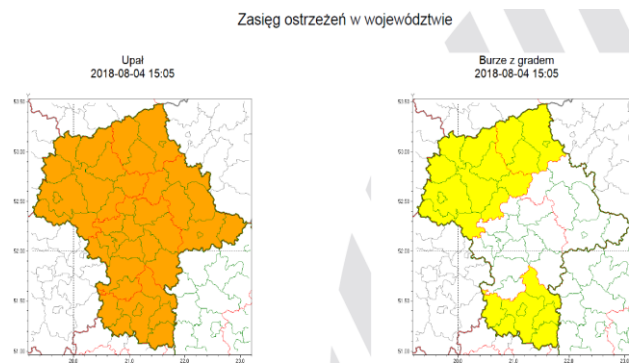

Ostrzeżenia METEO/HYDRO