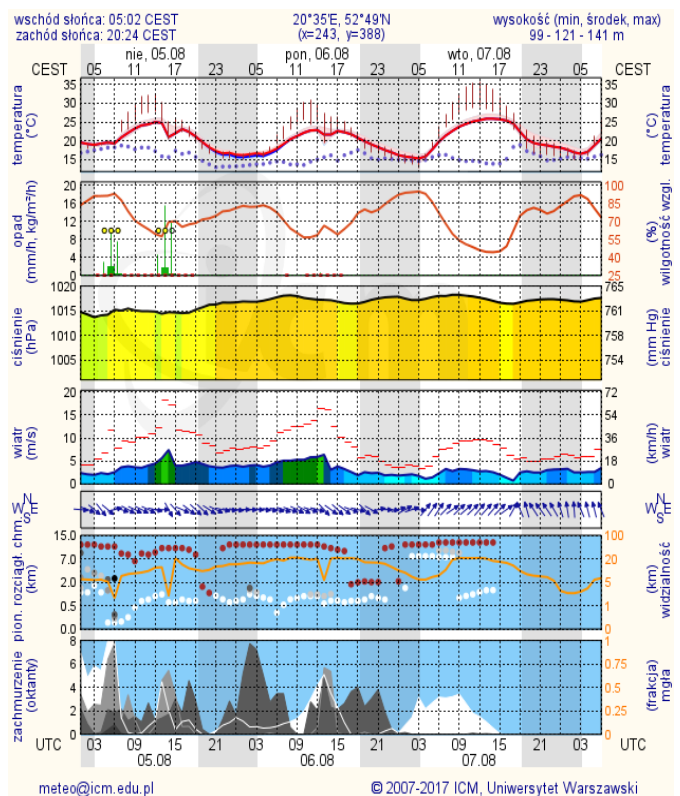

ZESTAWIENIE DANYCH STATYSTYCZNYCH

Za okres: 04.08 – 05.08.2018 r.

	KOMENDA STOŁECZNA POLICJI	W analizowanym okresie	Od początku roku
	1) Odnotowano wypadków	8	1478
	2) Ofiary śmiertelne w wypadkach drogowych/ kolejowych/ lotniczych	0/0/0	55/16/0
	3) Osoby ranne w wypadkach drogowych/kolejowych/lotniczych	8/0/0	1745/5/2
	4) Utonięcia /wychłodzenia	0/0	17/3
	KOMENDA WOJEWÓDZKA POLICJI	W analizowanym okresie	Od początku roku
	1) Odnotowano wypadków	8	1349
	2) Ofiary śmiertelne w wypadkach drogowych/ kolejowych/ lotniczych	1/0/0	132/6/0
	3) Osoby ranne w wypadkach drogowych/kolejowych/lotniczych	9/0/0	1598/1/1
	4) Utonięcia/wychłodzenia	1/0	22/6
	KOMENDA WOJEWÓDZKA PAŃSTWOWEJ STRAŻY POŻARNEJ	W analizowanym okresie	Od początku roku
	1) Liczba pożarów	73	13682
	2) Ofiary śmiertelne w pożarach/zaczadzenia	0/0	32/9
	3) Osoby ranne w pożarach/podtrute, CO	2/0	270/16
	NADWIŚLAŃSKI ODDZIAŁ STRAŻY GRANICZNEJ	W dniu 04.08.2018	Od 01.01.2018
	1) Ruch graniczny: schengen/non-schengen	44641/26338	8055172/4328375
	2) Złożone wnioski o nadanie statusu uchodźcy	0	173
	3) Cudzoziemcy, którym odmówiono wjazdu do RP/zatrzymano	0/2	442/713

Prędkość i kierunek wiatru NWW 2.7 m/s

Opad atmosferyczny

Poziomy jakości powietrza

- Bardzo dobry
- Dobry
- Umiarkowany
- Dostateczny
- Zły
- Bardzo zły

Więcej informacji o poziomach i indeksie jakości powietrza znajdziesz w zakładkach [Skala jakości powietrza](#) oraz [Indeks jakości powietrza](#)

* Ze względów technicznych mapa dynamiczna może działać wolniej.

INFORMACJE HYDROLOGICZNO – METEOROLOGICZNE

Stan wody w rzekach

Rozkład dobowej sumy opadów

Prognoza pogody dla Polski na dziś

Prognoza pogody dla Polski na jutro

Zagrożenie pożarowe lasów

Ostrzeżenia METEO/HYDRO

METEOROGRAMY

dla głównych miast województwa mazowieckiego:

Warszawa

Radom

Płock

Ciechanów