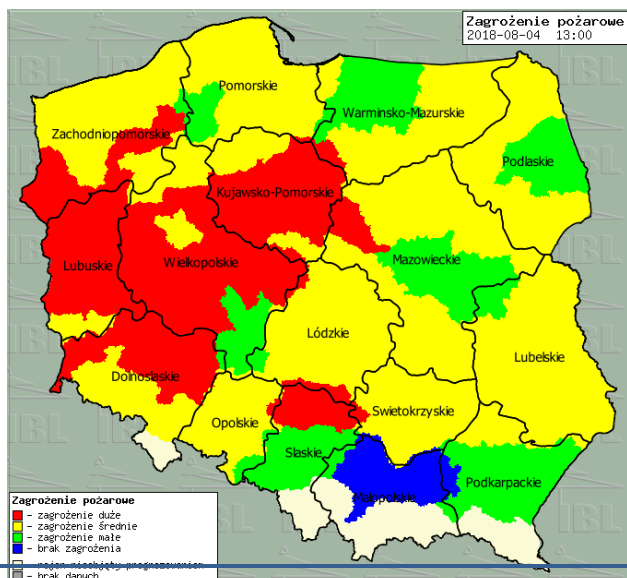

ZESTAWIENIE DANYCH STATYSTYCZNYCH

Za okres: 04.08 – 05.08.2018 r.

	KOMENDA STOŁECZNA POLICJI	W analizowanym okresie	Od początku roku
	1) Odnotowano wypadków	8	1478
	2) Ofiary śmiertelne w wypadkach drogowych/ kolejowych/ lotniczych	0/0/0	55/16/0
	3) Osoby ranne w wypadkach drogowych/kolejowych/lotniczych	8/0/0	1745/5/2
	4) Utonięcia /wychłodzenia	0/0	17/3
	KOMENDA WOJEWÓDZKA POLICJI	W analizowanym okresie	Od początku roku
	1) Odnotowano wypadków	8	1349
	2) Ofiary śmiertelne w wypadkach drogowych/ kolejowych/ lotniczych	1/0/0	132/6/0
	3) Osoby ranne w wypadkach drogowych/kolejowych/lotniczych	9/0/0	1598/1/1
	4) Utonięcia/wychłodzenia	1/0	22/6
	KOMENDA WOJEWÓDZKA PAŃSTWOWEJ STRAŻY POŻARNEJ	W analizowanym okresie	Od początku roku
	1) Liczba pożarów	73	13682
	2) Ofiary śmiertelne w pożarach/zaczadzenia	0/0	32/9
	3) Osoby ranne w pożarach/podtrute, CO	2/0	270/16
	NADWIŚLAŃSKI ODDZIAŁ STRAŻY GRANICZNEJ	W dniu 04.08.2018	Od 01.01.2018
	1) Ruch graniczny: schengen/non-schengen	44641/26338	8055172/4328375
	2) Złożone wnioski o nadanie statusu uchodźcy	0	173
	3) Cudzoziemcy, którym odmówiono wjazdu do RP/zatrzymano	0/2	442/713

Prędkość i kierunek wiatru NWW 2.7 m/s

Opad atmosferyczny

Poziomy jakości powietrza

- Bardzo dobry
- Dobry
- Umiarkowany
- Dostateczny
- Zły
- Bardzo zły

Więcej informacji o poziomach i indeksie jakości powietrza znajdziesz w zakładkach [Skala jakości powietrza](#) oraz [Indeks jakości powietrza](#)

* Ze względów technicznych mapa dynamiczna może działać wolniej.

INFORMACJE HYDROLOGICZNO – METEOROLOGICZNE

Stan wody w rzekach

Rozkład dobowej sumy opadów

Prognoza pogody dla Polski na dziś

Prognoza pogody dla Polski na jutro

Zagrożenie pożarowe lasów

Ostrzeżenia METEO/HYDRO

METEOROGRAMY

dla głównych miast województwa mazowieckiego:

Warszawa

Radom

Płock

Ciechanów