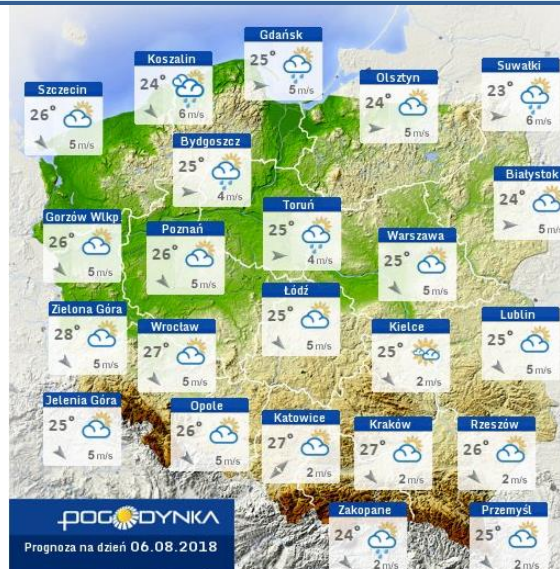

ZESTAWIENIE DANYCH STATYSTYCZNYCH

Za okres: 04.08 – 05.08.2018 r.

	KOMENDA STOŁECZNA POLICJI	W analizowanym okresie	Od początku roku
	1) Odnotowano wypadków	8	1478
	2) Ofiary śmiertelne w wypadkach drogowych/ kolejowych/ lotniczych	0/0/0	55/16/0
	3) Osoby ranne w wypadkach drogowych/kolejowych/lotniczych	8/0/0	1745/5/2
	4) Utonięcia /wychłodzenia	0/0	17/3
	KOMENDA WOJEWÓDZKA POLICJI	W analizowanym okresie	Od początku roku
	1) Odnotowano wypadków	8	1349
	2) Ofiary śmiertelne w wypadkach drogowych/ kolejowych/ lotniczych	1/0/0	132/6/0
	3) Osoby ranne w wypadkach drogowych/kolejowych/lotniczych	9/0/0	1598/1/1
	4) Utonięcia/wychłodzenia	1/0	22/6
	KOMENDA WOJEWÓDZKA PAŃSTWOWEJ STRAŻY POŻARNEJ	W analizowanym okresie	Od początku roku
	1) Liczba pożarów	73	13682
	2) Ofiary śmiertelne w pożarach/zaczadzenia	0/0	32/9
	3) Osoby ranne w pożarach/podtrute, CO	2/0	270/16
	NADWIŚLAŃSKI ODDZIAŁ STRAŻY GRANICZNEJ	W dniu 04.08.2018	Od 01.01.2018
	1) Ruch graniczny: schengen/non-schengen	44641/26338	8055172/4328375
	2) Złożone wnioski o nadanie statusu uchodźcy	0	173
	3) Cudzoziemcy, którym odmówiono wjazdu do RP/zatrzymano	0/2	442/713

Prędkość i kierunek wiatru NWW 2.7 m/s

Opad atmosferyczny

Poziomy jakości powietrza

- Bardzo dobry
- Dobry
- Umiarkowany
- Dostateczny
- Zły
- Bardzo zły

Więcej informacji o poziomach i indeksie jakości powietrza znajdziesz w zakładkach [Skala jakości powietrza](#) oraz [Indeks jakości powietrza](#)

* Ze względów technicznych mapa dynamiczna może działać wolniej.

INFORMACJE HYDROLOGICZNO – METEOROLOGICZNE

Stan wody w rzekach

Rozkład dobowej sumy opadów

Prognoza pogody dla Polski na dziś

Prognoza pogody dla Polski na jutro

Zagrożenie pożarowe lasów

Ostrzeżenia METEO/HYDRO

METEOROGRAMY

dla głównych miast województwa mazowieckiego:

Warszawa

Radom

Płock

Ciechanów