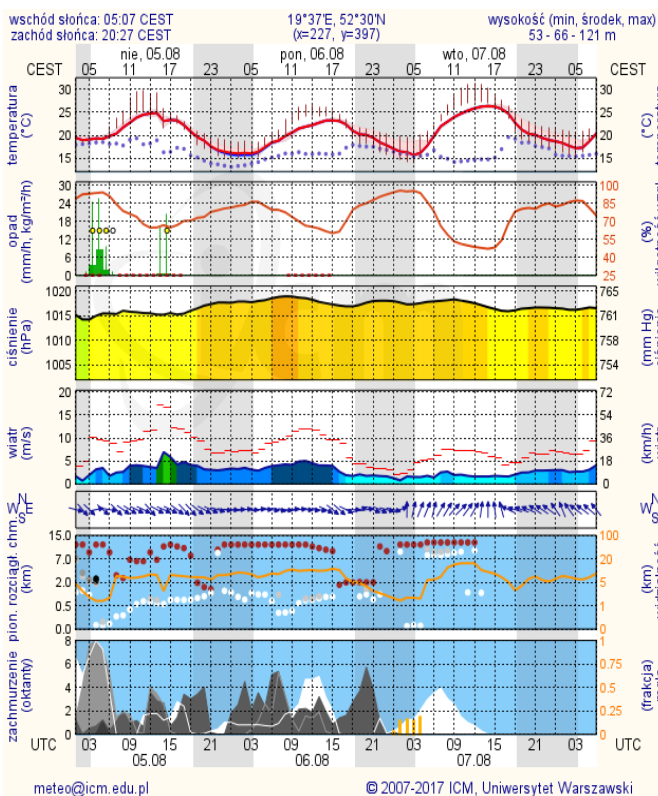

ZESTAWIENIE DANYCH STATYSTYCZNYCH

Za okres: 04.08 – 05.08.2018 r.

	KOMENDA STOŁECZNA POLICJI	W analizowanym okresie	Od początku roku
	1) Odnotowano wypadków	8	1478
	2) Ofiary śmiertelne w wypadkach drogowych/ kolejowych/ lotniczych	0/0/0	55/16/0
	3) Osoby ranne w wypadkach drogowych/kolejowych/lotniczych	8/0/0	1745/5/2
	4) Utonięcia /wychłodzenia	0/0	17/3
	KOMENDA WOJEWÓDZKA POLICJI	W analizowanym okresie	Od początku roku
	1) Odnotowano wypadków	8	1349
	2) Ofiary śmiertelne w wypadkach drogowych/ kolejowych/ lotniczych	1/0/0	132/6/0
	3) Osoby ranne w wypadkach drogowych/kolejowych/lotniczych	9/0/0	1598/1/1
	4) Utonięcia/wychłodzenia	1/0	22/6
	KOMENDA WOJEWÓDZKA PAŃSTWOWEJ STRAŻY POŻARNEJ	W analizowanym okresie	Od początku roku
	1) Liczba pożarów	73	13682
	2) Ofiary śmiertelne w pożarach/zaczadzenia	0/0	32/9
	3) Osoby ranne w pożarach/podtrute, CO	2/0	270/16
	NADWIŚLAŃSKI ODDZIAŁ STRAŻY GRANICZNEJ	W dniu 04.08.2018	Od 01.01.2018
	1) Ruch graniczny: schengen/non-schengen	44641/26338	8055172/4328375
	2) Złożone wnioski o nadanie statusu uchodźcy	0	173
	3) Cudzoziemcy, którym odmówiono wjazdu do RP/zatrzymano	0/2	442/713

Prędkość i kierunek wiatru NWW 2.7 m/s

Opad atmosferyczny

Poziomy jakości powietrza

- Bardzo dobry
- Dobry
- Umiarkowany
- Dostateczny
- Zły
- Bardzo zły

Więcej informacji o poziomach i indeksie jakości powietrza znajdziesz w zakładkach [Skala jakości powietrza](#) oraz [Indeks jakości powietrza](#)

* Ze względów technicznych mapa dynamiczna może działać wolniej.

INFORMACJE HYDROLOGICZNO – METEOROLOGICZNE

Stan wody w rzekach

Rozkład dobowej sumy opadów

Prognoza pogody dla Polski na dziś

Prognoza pogody dla Polski na jutro

Zagrożenie pożarowe lasów

Ostrzeżenia METEO/HYDRO

METEOROGRAMY

dla głównych miast województwa mazowieckiego:

Warszawa

Radom

Płock

Ciechanów