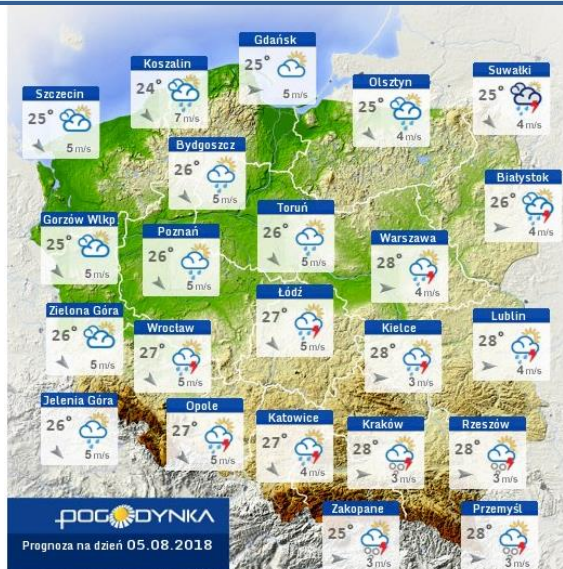

BIULETYN INFORMACYJNY NR 216/2018
za okres od 04.08.2018 r. od godz. 7.00 do 05.08.2018 r. do godz. 7.00

niedziela, dnia 05.08.2018 r.

Najważniejsze zdarzenia z minionej doby

1. Uniszki Zawadzkie (pow. mławski) - DK7 kolizja 4 sam. osobowych, 11 osób rannych.
2. Gorzewo (pow. łęczycki) - 39 ofiara utonięć w woj. mazowieckim w 2018 r.

Prędkość i kierunek wiatru NWW 2.7 m/s

Opad atmosferyczny

Poziomy jakości powietrza

- Bardzo dobry
- Dobry
- Umiarkowany
- Dostateczny
- Zły
- Bardzo zły

Więcej informacji o poziomach i indeksie jakości powietrza znajdziesz w zakładkach [Skala jakości powietrza](#) oraz [Indeks jakości powietrza](#)

* Ze względów technicznych mapa dynamiczna może działać wolniej.

INFORMACJE HYDROLOGICZNO – METEOROLOGICZNE

Stan wody w rzekach

Rozkład dobowej sumy opadów

Prognoza pogody dla Polski na dziś

Prognoza pogody dla Polski na jutro

Zagrożenie pożarowe lasów

Ostrzeżenia METEO/HYDRO

METEOROGRAMY

dla głównych miast województwa mazowieckiego:

Warszawa

Radom

Płock

Ciechanów