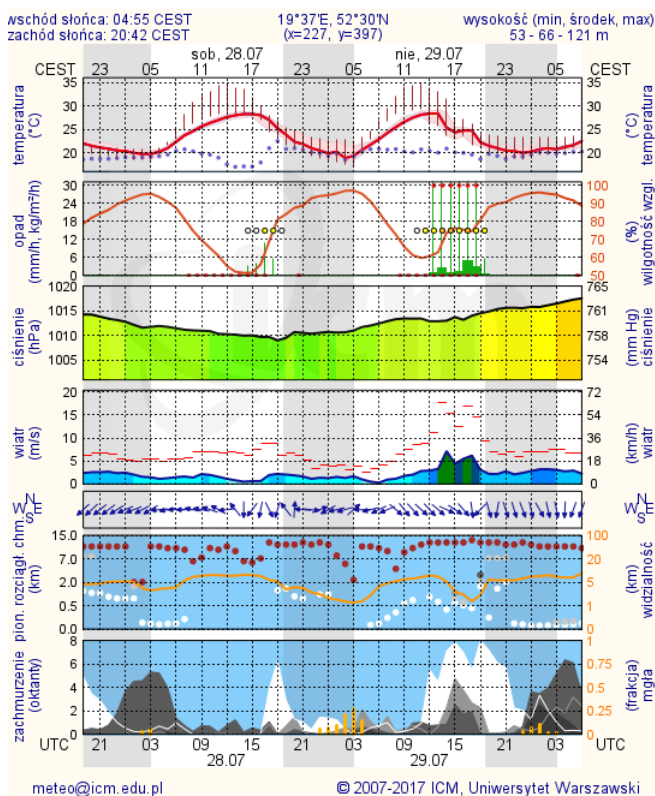

Zagrożenie pożarowe lasów

Ostrzeżenia METEO/HYDRO

WOJEWÓDZTWO MAZOWIECKIE
OSTRZEŻENIA METEOROLOGICZNE ZBIORCZO NR 20
WYKAZ OBOWIĄZUJĄCYCH OSTRZEŻEŃ
o godz. 12:01 dnia 27.07.2018

Zjawisko/Stopień zagrożenia	Upał/2
Obszar	powiaty: białobrzezki, ciechanowski, garwoliński, gostyniński, grodzki, grójcki, kozienicki, legionowski, lipski, miński, mławski, nowodworski, otwocki, piaszczyński, płocki, płocki, płoński, pruszkowski, przysuski, pułtusk, Radom, radomski, sierpecki, sochaczewski, sztydlowiecki, Warszawa, warszawski zachodni, wołomiński, zwoleński, żuromiński, żyrardowski
Ważność	od godz. 13:00 dnia 28.07.2018 do godz. 20:00 dnia 29.07.2018
Prawdopodobieństwo	90%
Przebieg	Prognozuje się upały. Temperatura maksymalna w dzień od 29°C do 31°C. Temperatura minimalna w nocy od 19°C do 21°C.
SMS	IMGW-PIB OSTRZEŻGA: UPAL/2 mazowieckie (31 powiatów) od 13:00/28 07 do 20:00/29 07 2018 temp. maks 31 st, temp. min 21 st. Dotyczy powiatów: białobrzezki, ciechanowski, garwoliński, gostyniński, grodzki, grójcki, kozienicki, legionowski, lipski, miński, mławski, nowodworski, otwocki, piaszczyński, Płock, płocki, płoński, pruszkowski, przysuski, pułtusk, Radom, radomski, sierpecki, sochaczewski, sztydlowiecki, Warszawa, warszawski zachodni, wołomiński, zwoleński, żuromiński i żyrardowski.
RSO	Woj. mazowieckie (31 powiatów). IMGW-PIB wydał ostrzeżenie drugiego stopnia o upałach
Dziurawy synoptyk IMGW-PIB	Ewa Lapińska

METEOROGRAMY

dla głównych miast województwa mazowieckiego:

Warszawa

Radom

Płock

Ciechanów

Ostrołęka

wschód słońca: 04:45 CEST 21°29'E, 53°11'N wysokość (min, środek, max)
zachód słońca: 20:37 CEST (x=258, y=382) 90 - 95 - 122 m

meteo@icm.edu.pl

© 2007-2017 ICM, Uniwersytet Warszawski

Siedlce

wschód słońca: 04:46 CEST 22°12'E, 52°8'N wysokość (min, środek, max)
zachód słońca: 20:30 CEST (x=271, y=406) 149 - 164 - 183 m

meteo@icm.edu.pl