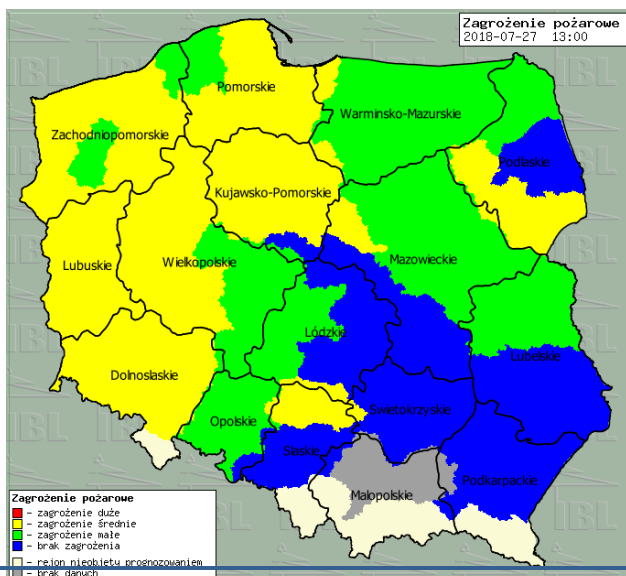

Zagrożenie pożarowe lasów

Ostrzeżenia METEO/HYDRO

WOJEWÓDZTWO MAZOWIECKIE
OSTRZEŻENIA METEOROLOGICZNE ZBIORCZO NR 20
WYKAZ OBOWIĄZUJĄCYCH OSTRZEŻEŃ
o godz. 12:01 dnia 27.07.2018

Zjawisko/Stopień zagrożenia	Upał/2
Obszar	powiaty: białobrzezki, ciechanowski, garwoliński, gostyniński, grodzki, grójcki, kozienicki, legionowski, lipski, miński, mławski, nowodworski, otwocki, piaszczyński, płocki, płocki, płoński, pruszkowski, przysuski, pułtusk, Radom, radomski, sierpecki, sochaczewski, sztydlowiecki, Warszawa, warszawski zachodni, wołomiński, zwoleński, żuromiński, żyrardowski
Ważność	od godz. 13:00 dnia 28.07.2018 do godz. 20:00 dnia 29.07.2018
Prawdopodobieństwo	90%
Przebieg	Prognozuje się upały. Temperatura maksymalna w dzień od 29°C do 31°C. Temperatura minimalna w nocy od 19°C do 21°C.
SMS	IMGW-PIB OSTRZEŻGA: UPAL/2 mazowieckie (31 powiatów) od 13:00/28 07 do 20:00/29 07 2018 temp. maks 31 st, temp. min 21 st. Dotyczy powiatów: białobrzezki, ciechanowski, garwoliński, gostyniński, grodzki, grójcki, kozienicki, legionowski, lipski, miński, mławski, nowodworski, otwocki, piaszczyński, Płock, płocki, płoński, pruszkowski, przysuski, pułtusk, Radom, radomski, sierpecki, sochaczewski, sztydlowiecki, Warszawa, warszawski zachodni, wołomiński, zwoleński, żuromiński i żyrardowski.
RSO	Woj. mazowieckie (31 powiatów). IMGW-PIB wydał ostrzeżenie drugiego stopnia o upałach
Dziurawy synoptyk IMGW-PIB	Ewa Lapińska