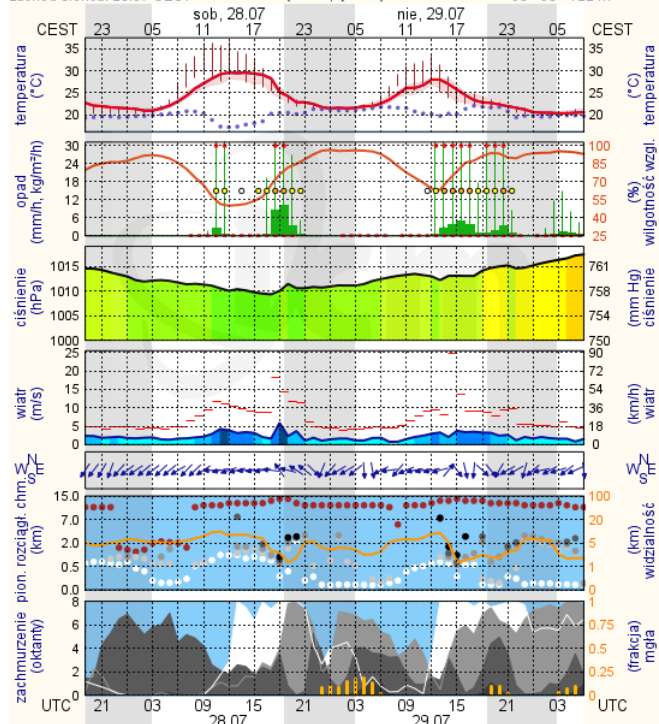

Zagrożenie pożarowe lasów

Ostrzeżenia METEO/HYDRO

WOJEWÓDZTWO MAZOWIECKIE
OSTRZEŻENIA METEOROLOGICZNE ZBIORCZO NR 20
WYKAZ OBOWIĄZUJĄCYCH OSTRZEŻEŃ
o godz. 12:01 dnia 27.07.2018

Zjawisko/Stopień zagrożenia	Upał/2
Obszar	powiaty: białobrzezki, ciechanowski, garwoliński, gostyniński, grodzki, grójcki, kozienicki, legionowski, lipski, miński, mławski, nowodworski, otwocki, piaszczyński, płocki, płocki, płoński, pruszkowski, przysuski, pułtusk, Radom, radomski, sierpecki, sochaczewski, sztydlowiecki, Warszawa, warszawski zachodni, wołomiński, zwoleński, żuromiński, żyrardowski
Ważność	od godz. 13:00 dnia 28.07.2018 do godz. 20:00 dnia 29.07.2018
Prawdopodobieństwo	90%
Przebieg	Prognozuje się upały. Temperatura maksymalna w dzień od 29°C do 31°C. Temperatura minimalna w nocy od 19°C do 21°C.
SMS	IMGW-PIB OSTRZEŻGA: UPAL/2 mazowieckie (31 powiatów) od 13:00/28 07 do 20:00/29 07 2018 temp. maks 31 st, temp. min 21 st. Dotyczy powiatów: białobrzezki, ciechanowski, garwoliński, gostyniński, grodzki, grójcki, kozienicki, legionowski, lipski, miński, mławski, nowodworski, otwocki, piaszczyński, Płock, płocki, płoński, pruszkowski, przysuski, pułtusk, Radom, radomski, sierpecki, sochaczewski, sztydlowiecki, Warszawa, warszawski zachodni, wołomiński, zwoleński, żuromiński i żyrardowski.
RSO	Woj. mazowieckie (31 powiatów). IMGW-PIB wydał ostrzeżenie drugiego stopnia o upałach
Dziurawy synoptyk IMGW-PIB	Ewa Lapińska

METEOROGRAMY

dla głównych miast województwa mazowieckiego:

Warszawa

Radom

Płock

Ciechanów

Ostrołęka

wschód słońca: 04:45 CEST 21°29'E, 53°11'N wysokość (min, środek, max)
zachód słońca: 20:37 CEST (x=258, y=382) 90 - 95 - 122 m

meteo@icm.edu.pl

© 2007-2017 ICM, Uniwersytet Warszawski

Siedlce

wschód słońca: 04:46 CEST 22°12'E, 52°8'N wysokość (min, środek, max)
zachód słońca: 20:30 CEST (x=271, y=406) 149 - 164 - 183 m

meteo@icm.edu.pl