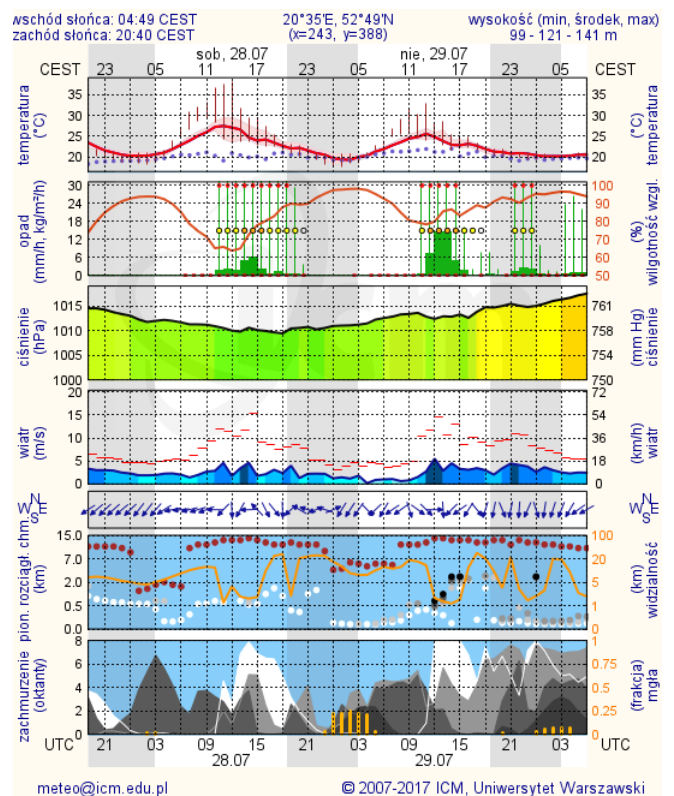

Zagrożenie pożarowe lasów

Ostrzeżenia METEO/HYDRO

WOJEWÓDZTWO MAZOWIECKIE
OSTRZEŻENIA METEOROLOGICZNE ZBIORCZO NR 20
WYKAZ OBOWIĄZUJĄCYCH OSTRZEŻEŃ
o godz. 12:01 dnia 27.07.2018

Zjawisko/Stopień zagrożenia	Upał/2
Obszar	powiaty: białobrzezki, ciechanowski, garwoliński, gostyniński, grodzki, grójcki, kozienicki, legionowski, lipski, miński, mławski, nowodworski, otwocki, piaszczyński, płocki, płocki, płoński, pruszkowski, przysuski, pułtusk, Radom, radomski, sierpecki, sochaczewski, sztydlowiecki, Warszawa, warszawski zachodni, wołomiński, zwoleński, żuromiński, żyrardowski
Ważność	od godz. 13:00 dnia 28.07.2018 do godz. 20:00 dnia 29.07.2018
Prawdopodobieństwo	90%
Przebieg	Prognozuje się upały. Temperatura maksymalna w dzień od 29°C do 31°C. Temperatura minimalna w nocy od 19°C do 21°C.
SMS	IMGW-PIB OSTRZEŻGA: UPAL/2 mazowieckie (31 powiatów) od 13:00/28 07 do 20:00/29 07 2018 temp. maks 31 st, temp. min 21 st. Dotyczy powiatów: białobrzezki, ciechanowski, garwoliński, gostyniński, grodzki, grójcki, kozienicki, legionowski, lipski, miński, mławski, nowodworski, otwocki, piaszczyński, Płock, płocki, płoński, pruszkowski, przysuski, pułtusk, Radom, radomski, sierpecki, sochaczewski, sztydlowiecki, Warszawa, warszawski zachodni, wołomiński, zwoleński, żuromiński i żyrardowski.
RSO	Woj. mazowieckie (31 powiatów). IMGW-PIB wydał ostrzeżenie drugiego stopnia o upałach
Dziurawy synoptyk IMGW-PIB	Ewa Lapińska

METEOROGRAMY

dla głównych miast województwa mazowieckiego:

Warszawa

Radom

Płock

Ciechanów

Ostrołęka

wschód słońca: 04:45 CEST 21°29'E, 53°11'N wysokość (min, środek, max)
zachód słońca: 20:37 CEST (x=258, y=382) 90 - 95 - 122 m

meteo@icm.edu.pl

© 2007-2017 ICM, Uniwersytet Warszawski

Siedlce

wschód słońca: 04:46 CEST 22°12'E, 52°8'N wysokość (min, środek, max)
zachód słońca: 20:30 CEST (x=271, y=406) 149 - 164 - 183 m

meteo@icm.edu.pl