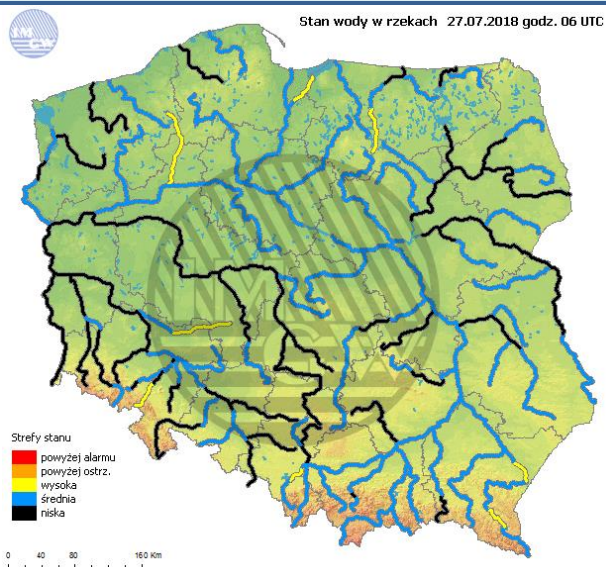

Prędkość i kierunek wiatru NE 1.2 m/s

Opad atmosferyczny

Poziomy jakości powietrza

- Bardzo dobry
- Dobry
- Umiarkowany
- Dostateczny
- Zły
- Bardzo zły

Więcej informacji o poziomach i indeksie jakości powietrza znajdziesz w zakładkach [Skala jakości powietrza](#) oraz [Indeks jakości powietrza](#)

* Ze względu na techniczne szczegóły mapa dynamiczna może działać wolniej.

INFORMACJE HYDROLOGICZNO – METEOROLOGICZNE

Stan wody w rzekach

Rozkład dobowej sumy opadów

Prognoza pogody dla Polski na dziś

Prognoza pogody dla Polski na jutro