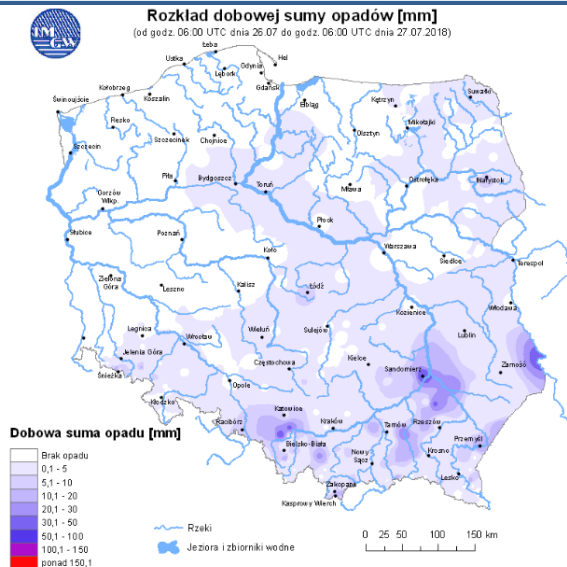

Stacja	Pomiar	PM10 [µg/m³]	PM2.5 [µg/m³]	O ₃ [µg/m³]		NO ₂ [µg/m³]	SO ₂ [µg/m³]	CO [µg/m³]		C ₆ H ₆ [µg/m³]
		Pył zawieszony PM10 S24h	Pył zawieszony PM 2.5 S24h	S24h	S8max	Dwutlenek azotu S24h	Dwutlenek siarki S24h	Tlenek węgla S24h	S8max	Benzen S24h
Belsk-IGFPAN				51.5	79.7	12.5	0.4	200	238	
Granica-KPN				54.3	87	4.9	1.9			
Guty Duże				56.4	76.3	1.4	3.1			
Konstancin-Jeziorna		20.9	12	46.8	94.3	12.3	2.8	290	404	
Legionowo-Zegrzyńska			10.1	54	75.8	10	4.2			
Otwock-Brzozowa			13.6	56	94.9	9.8	3.1	274	398	
Piastów-Pułaskiego			7.7	35.3	56.2	24.5	1.5			
Płock-Gimnazjum				52.2	68.9	5.5	0.6	244	283	0.2
Płock-Reja		25.5	11	56.5	75.9	13.7	2.3	344	354	0.3
Radom-Tochtermana		21.8	16.1	30.7	58.3	26.7	1.5	612	696	0.2
Siedlce-Konarskiego		17.4	10.7							
Warszawa-Komunikacyjna		34.8	16.9			34.9		704	1305	0.8
Warszawa-Marszałkowska										
Warszawa-Podlesna				40.7	74.7					
Warszawa-Targówek		24.3	12.7	53.5	82.1	21.1	1.5			
Warszawa-Ursynów		29.6	13.7	57.1	88.3	15.6	3			
Żyrardów-Roosevelta		31.2	14.9							

Prędkość i kierunek wiatru NE 1.2 m/s

Opad atmosferyczny

Poziomy jakości powietrza

- Bardzo dobry
- Dobry
- Umiarkowany
- Dostateczny
- Zły
- Bardzo zły

Więcej informacji o poziomach i indeksie jakości powietrza znajdziesz w zakładkach [Skala jakości powietrza](#) oraz [Indeks jakości powietrza](#)

* Ze względu na techniczne szczegóły mapa dynamiczna może działać wolniej.

INFORMACJE HYDROLOGICZNO – METEOROLOGICZNE

Stan wody w rzekach

Rozkład dobowej sumy opadów

Prognoza pogody dla Polski na dziś

Prognoza pogody dla Polski na jutro

METEOROGRAMY

dla głównych miast województwa mazowieckiego:

Warszawa

Radom

Płock

Ciechanów

Ostrołęka

wschód słońca: 04:45 CEST 21°29'E, 53°11'N wysokość (min, środek, max)
zachód słońca: 20:37 CEST (x=258, y=382) 90 - 95 - 122 m