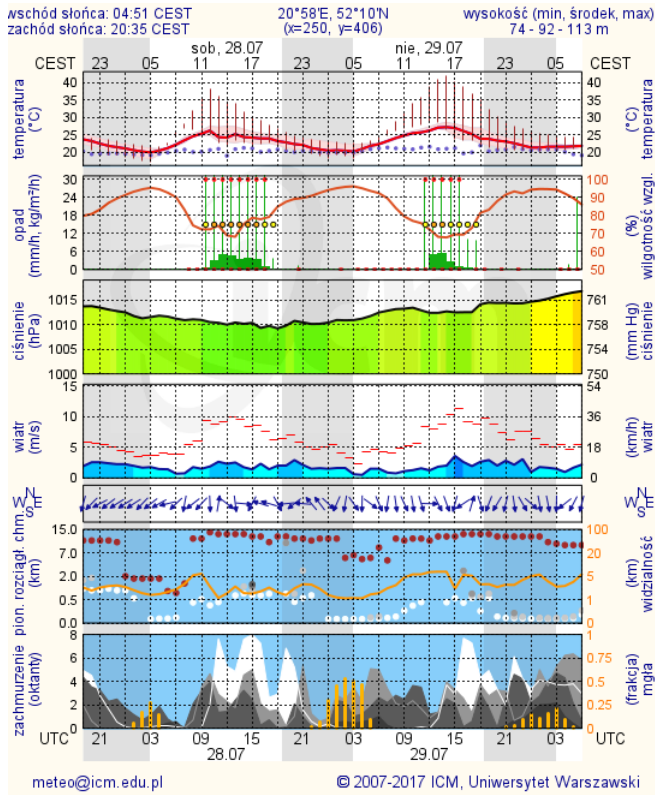

* Ze względu na techniczne szczegóły mapa dynamiczna może działać wolniej.

INFORMACJE HYDROLOGICZNO – METEOROLOGICZNE

Stan wody w rzekach

Rozkład dobowej sumy opadów

Prognoza pogody dla Polski na dziś

Prognoza pogody dla Polski na jutro

Zagrożenie pożarowe lasów

Ostrzeżenia METEO/HYDRO

WOJEWÓDZTWO MAZOWIECKIE
OSTRZEŻENIA METEOROLOGICZNE ZBIORCZO NR 20
WYKAZ OBOWIĄZUJĄCYCH OSTRZEŻEŃ
o godz. 12:01 dnia 27.07.2018

Zjawisko/Stopień zagrożenia	Upał/2
Obszar	powiaty: białobrzezki, ciechanowski, garwoliński, gostyniński, grodzki, grójcki, kozienicki, legionowski, lipski, miński, mławski, nowodworski, otwocki, piaszczyński, płocki, płocki, płoński, pruszkowski, przysuski, pułtusk, Radom, radomski, sierpecki, sochaczewski, sztydlowiecki, Warszawa, warszawski zachodni, wołomiński, zwoleński, żuromiński, żyrardowski
Ważność	od godz. 13:00 dnia 28.07.2018 do godz. 20:00 dnia 29.07.2018
Prawdopodobieństwo	90%
Przebieg	Prognozuje się upały. Temperatura maksymalna w dzień od 29°C do 31°C. Temperatura minimalna w nocy od 19°C do 21°C.
SMS	IMGW-PIB OSTRZEŻGA: UPAL/2 mazowieckie (31 powiatów) od 13:00/28 07 do 20:00/29 07 2018 temp. maks 31 st, temp. min 21 st. Dotyczy powiatów: białobrzezki, ciechanowski, garwoliński, gostyniński, grodzki, grójcki, kozienicki, legionowski, lipski, miński, mławski, nowodworski, otwocki, piaszczyński, Płock, płocki, płoński, pruszkowski, przysuski, pułtusk, Radom, radomski, sierpecki, sochaczewski, sztydlowiecki, Warszawa, warszawski zachodni, wołomiński, zwoleński, żuromiński i żyrardowski.
RSO	Woj. mazowieckie (31 powiatów). IMGW-PIB wydał ostrzeżenie drugiego stopnia o upałach
Dziurawy synoptyk IMGW-PIB	Ewa Lapińska

METEOROGRAMY

dla głównych miast województwa mazowieckiego:

Warszawa

Radom

Płock

Ciechanów

Ostrołęka

wschód słońca: 04:45 CEST 21°29'E, 53°11'N wysokość (min, środek, max)
zachód słońca: 20:37 CEST (x=258, y=382) 90 - 95 - 122 m