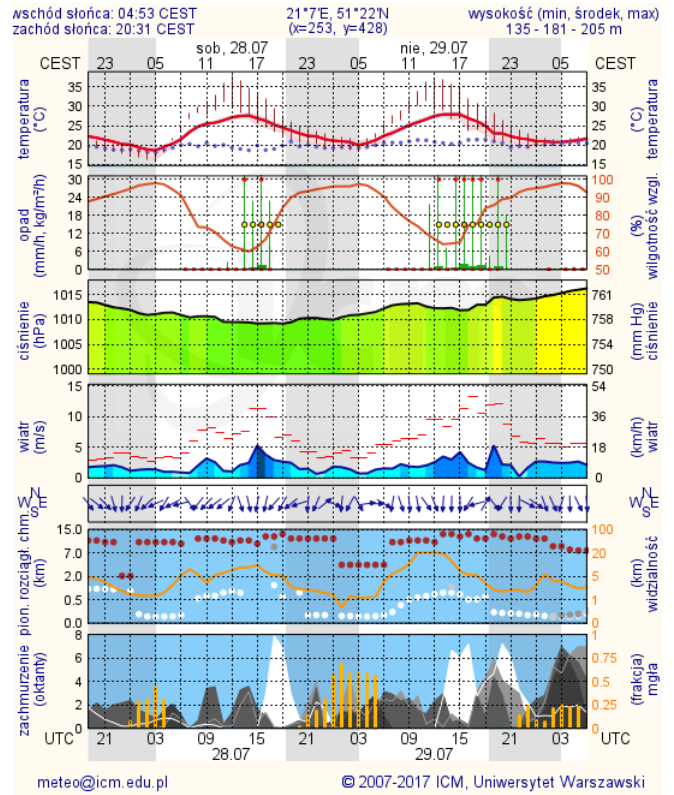

* Ze względu na techniczne szczegóły mapa dynamiczna może działać wolniej.

INFORMACJE HYDROLOGICZNO – METEOROLOGICZNE

Stan wody w rzekach

Rozkład dobowej sumy opadów

Prognoza pogody dla Polski na dziś

Prognoza pogody dla Polski na jutro

Zagrożenie pożarowe lasów

Ostrzeżenia METEO/HYDRO

WOJEWÓDZTWO MAZOWIECKIE
OSTRZEŻENIA METEOROLOGICZNE ZBIORCZO NR 20
WYKAZ OBOWIĄZUJĄCYCH OSTRZEŻEŃ
o godz. 12:01 dnia 27.07.2018

Zjawisko/Stopień zagrożenia	Upał/2
Obszar	powiaty: białobrzezki, ciechanowski, garwoliński, gostyniński, grodzki, grójcki, kozienicki, legionowski, lipski, miński, mławski, nowodworski, otwocki, piaszczyński, płocki, płocki, płoński, pruszkowski, przysuski, pułtusk, Radom, radomski, sierpecki, sochaczewski, sztydlowiecki, Warszawa, warszawski zachodni, wołomiński, zwoleński, żuromiński, żyrardowski
Ważność	od godz. 13:00 dnia 28.07.2018 do godz. 20:00 dnia 29.07.2018
Prawdopodobieństwo	90%
Przebieg	Prognozuje się upały. Temperatura maksymalna w dzień od 29°C do 31°C. Temperatura minimalna w nocy od 19°C do 21°C.
SMS	IMGW-PIB OSTRZEŻGA: UPAL/2 mazowieckie (31 powiatów) od 13:00/28 07 do 20:00/29 07 2018 temp. maks 31 st, temp. min 21 st. Dotyczy powiatów: białobrzezki, ciechanowski, garwoliński, gostyniński, grodzki, grójcki, kozienicki, legionowski, lipski, miński, mławski, nowodworski, otwocki, piaszczyński, Płock, płocki, płoński, pruszkowski, przysuski, pułtusk, Radom, radomski, sierpecki, sochaczewski, sztydlowiecki, Warszawa, warszawski zachodni, wołomiński, zwoleński, żuromiński i żyrardowski.
RSO	Woj. mazowieckie (31 powiatów). IMGW-PIB wydał ostrzeżenie drugiego stopnia o upałach
Dziurawy synoptyk IMGW-PIB	Ewa Lapińska

METEOROGRAMY

dla głównych miast województwa mazowieckiego:

Warszawa

Radom

Płock

Ciechanów

Ostrołęka

wschód słońca: 04:45 CEST 21°29'E, 53°11'N wysokość (min, środek, max)
zachód słońca: 20:37 CEST (x=258, y=382) 90 - 95 - 122 m