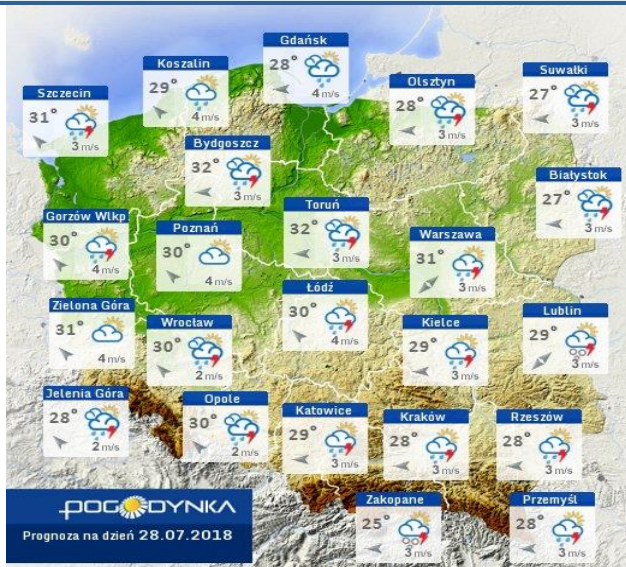

* Ze względu na techniczne szczegóły mapa dynamiczna może działać wolniej.

INFORMACJE HYDROLOGICZNO – METEOROLOGICZNE

Stan wody w rzekach

Rozkład dobowej sumy opadów

Prognoza pogody dla Polski na dziś

Prognoza pogody dla Polski na jutro

Zagrożenie pożarowe lasów

Ostrzeżenia METEO/HYDRO

WOJEWÓDZTWO MAZOWIECKIE
OSTRZEŻENIA METEOROLOGICZNE ZBIORCZO NR 20
WYKAZ OBOWIĄZUJĄCYCH OSTRZEŻEŃ
o godz. 12:01 dnia 27.07.2018

Zjawisko/Stopień zagrożenia	Upał/2
Obszar	powiaty: białobrzezki, ciechanowski, garwoliński, gostyniński, grodzki, grójcki, kozienicki, legionowski, lipski, miński, mławski, nowodworski, otwocki, piaszczyński, płocki, płocki, płoński, pruszkowski, przysuski, pułtusk, Radom, radomski, sierpecki, sochaczewski, sztydlowiecki, Warszawa, warszawski zachodni, wołomiński, zwoleński, żuromiński, żyrardowski
Ważność	od godz. 13:00 dnia 28.07.2018 do godz. 20:00 dnia 29.07.2018
Prawdopodobieństwo	90%
Przebieg	Prognozuje się upały. Temperatura maksymalna w dzień od 29°C do 31°C. Temperatura minimalna w nocy od 19°C do 21°C.
SMS	IMGW-PIB OSTRZEŻGA: UPAL/2 mazowieckie (31 powiatów) od 13:00/28 07 do 20:00/29 07 2018 temp. maks 31 st, temp. min 21 st. Dotyczy powiatów: białobrzezki, ciechanowski, garwoliński, gostyniński, grodzki, grójcki, kozienicki, legionowski, lipski, miński, mławski, nowodworski, otwocki, piaszczyński, Płock, płocki, płoński, pruszkowski, przysuski, pułtusk, Radom, radomski, sierpecki, sochaczewski, sztydlowiecki, Warszawa, warszawski zachodni, wołomiński, zwoleński, żuromiński i żyrardowski.
RSO	Woj. mazowieckie (31 powiatów). IMGW-PIB wydał ostrzeżenie drugiego stopnia o upałach
Dziurawy synoptyk IMGW-PIB	Ewa Lapińska

METEOROGRAMY

dla głównych miast województwa mazowieckiego:

Warszawa

Radom

Płock

Ciechanów

Ostrołęka

wschód słońca: 04:45 CEST 21°29'E, 53°11'N wysokość (min, środek, max)
zachód słońca: 20:37 CEST (x=258, y=382) 90 - 95 - 122 m