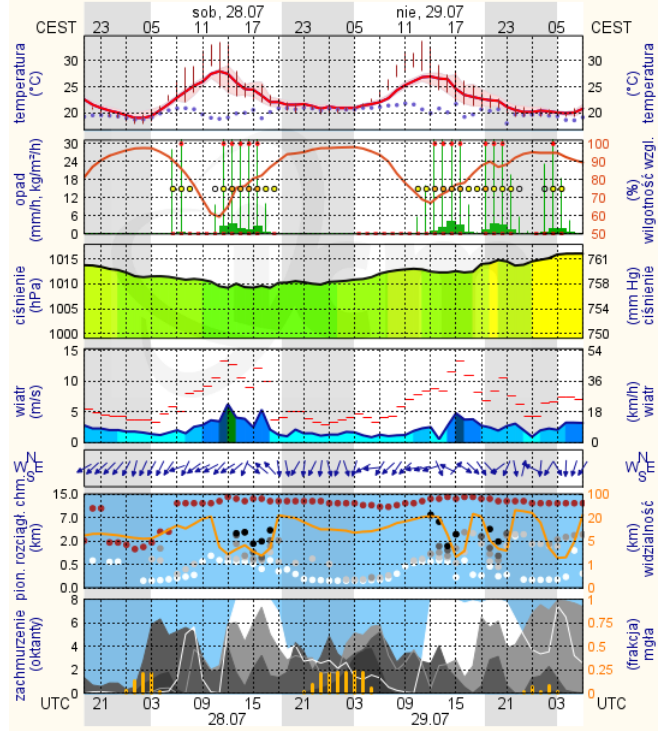

Zagrożenie pożarowe lasów

Ostrzeżenia METEO/HYDRO

WOJEWÓDZTWO MAZOWIECKIE
OSTRZEŻENIA METEOROLOGICZNE ZBIORCZO NR 20
WYKAZ OBOWIĄZUJĄCYCH OSTRZEŻEŃ
o godz. 12:01 dnia 27.07.2018

Zjawisko/Stopień zagrożenia	Upał/2
Obszar	powiaty: białobrzezki, ciechanowski, garwoliński, gostyniński, grodzki, grójcki, kozienicki, legionowski, lipski, miński, mławski, nowodworski, otwocki, piaszczyński, płocki, płocki, płoński, pruszkowski, przysuski, pułtusk, Radom, radomski, sierpecki, sochaczewski, sztydlowiecki, Warszawa, warszawski zachodni, wołomiński, zwoleński, żuromiński, żyrardowski
Ważność	od godz. 13:00 dnia 28.07.2018 do godz. 20:00 dnia 29.07.2018
Prawdopodobieństwo	90%
Przebieg	Prognozuje się upały. Temperatura maksymalna w dzień od 29°C do 31°C. Temperatura minimalna w nocy od 19°C do 21°C.
SMS	IMGW-PIB OSTRZEŻGA: UPAL/2 mazowieckie (31 powiatów) od 13:00/28 07 do 20:00/29 07 2018 temp. maks 31 st, temp. min 21 st. Dotyczy powiatów: białobrzezki, ciechanowski, garwoliński, gostyniński, grodzki, grójcki, kozienicki, legionowski, lipski, miński, mławski, nowodworski, otwocki, piaszczyński, Płock, płocki, płoński, pruszkowski, przysuski, pułtusk, Radom, radomski, sierpecki, sochaczewski, sztydlowiecki, Warszawa, warszawski zachodni, wołomiński, zwoleński, żuromiński i żyrardowski.
RSO	Woj. mazowieckie (31 powiatów). IMGW-PIB wydał ostrzeżenie drugiego stopnia o upałach
Dziurawy synoptyk IMGW-PIB	Ewa Lapińska

METEOROGRAMY

dla głównych miast województwa mazowieckiego:

Warszawa

Radom

Płock

Ciechanów

Ostrołęka

wschód słońca: 04:45 CEST 21°29'E, 53°11'N wysokość (min, środek, max)
zachód słońca: 20:37 CEST (x=258, y=382) 90 - 95 - 122 m

meteo@icm.edu.pl

© 2007-2017 ICM, Uniwersytet Warszawski

Siedlce

wschód słońca: 04:46 CEST 22°12'E, 52°8'N wysokość (min, środek, max)
zachód słońca: 20:30 CEST (x=271, y=406) 149 - 164 - 183 m

meteo@icm.edu.pl