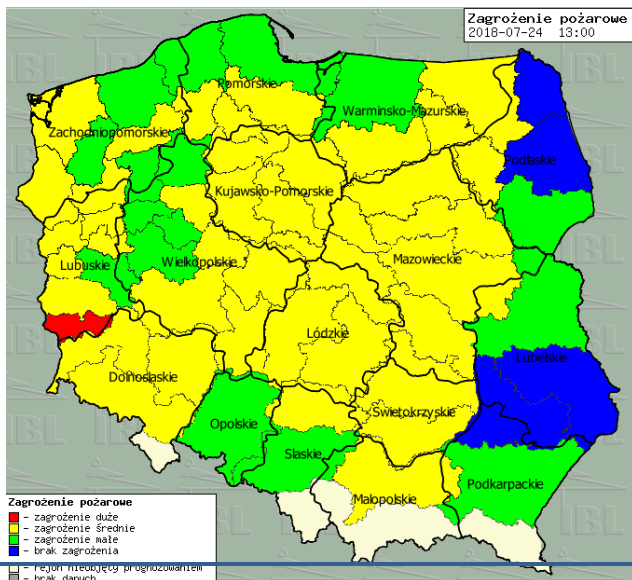

BIULETYN INFORMACYJNY NR 205/2018
za okres od 24.07.2018 r. od godz. 7.00 do 25.07.2018 r. do godz. 7.00

środa, dnia 25.07.2018 r.

Najważniejsze zdarzenia z minionej doby

1. **Starogród** powiat miński – utonięcie mężczyzny w stawie hodowlanym.
2. **Karolewo** powiat sierpecki – DK 10 wypadek drogowy, jedna ofiara śmiertelna.

ZESTAWIENIE DANYCH STATYSTYCZNYCH

Za okres: 24 – 25.07.2018 r.

	KOMENDA STOŁECZNA POLICJI	W analizowanym okresie	Od początku roku
	1) Odnotowano wypadków	15	1384
	2) Ofiary śmiertelne w wypadkach drogowych/ kolejowych/ lotniczych	0/0/0	54/15/0
	3) Osoby ranne w wypadkach drogowych/kolejowych/lotniczych	15/0/0	1630/5/2
	4) Utonięcia /wychłodzenia	1/0	13/3
	KOMENDA WOJEWÓDZKA POLICJI	W analizowanym okresie	Od początku roku
	1) Odnotowano wypadków	5	1259
	2) Ofiary śmiertelne w wypadkach drogowych/ kolejowych/ lotniczych	1/0/0	119/6/0
	3) Osoby ranne w wypadkach drogowych/kolejowych/lotniczych	7/0/0	1485/1/1
	4) Utonięcia/wychłodzenia	0/0	18/6
	KOMENDA WOJEWÓDZKA PAŃSTWOWEJ STRAŻY POŻARNEJ	W analizowanym okresie	Od początku roku
	1) Liczba pożarów	62	13162
	2) Ofiary śmiertelne w pożarach/zaczadzenia	0/0	32/8
	3) Osoby ranne w pożarach/podtrute CO	0/0	263/13
	NADWIŚLAŃSKI ODDZIAŁ STRAŻY GRANICZNEJ	W dniu 24.07.2018	Od 01.01.2018
	1) Ruch graniczny: schengen/non-schengen	43998/28835	7555432/4023755
	2) Złożone wnioski o nadanie statusu uchodźcy	0	165
	3) Cudzoziemcy, którym odmówiono wjazdu do RP/zatrzymano	0/5	425/678

INFORMACJE HYDROLOGICZNO – METEOROLOGICZNE

Prognoza pogody dla Polski na dziś

Prognoza pogody dla Polski na jutro

Zagrożenie pożarowe lasów

Ostrzeżenia METEO/HYDRO

BRAK

METEOROGRAMY

dla głównych miast województwa mazowieckiego:

Warszawa

Radom

Płock

Ciechanów

Ostrołęka

Siedlce