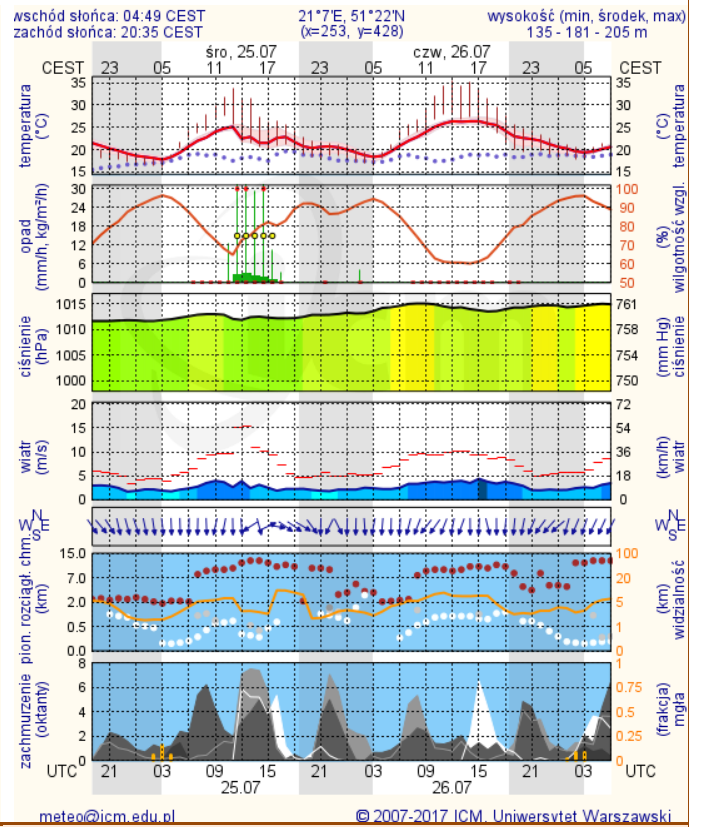

BIULETYN INFORMACYJNY NR 205/2018
za okres od 24.07.2018 r. od godz. 7.00 do 25.07.2018 r. do godz. 7.00

środa, dnia 25.07.2018 r.

Najważniejsze zdarzenia z minionej doby

1. **Starogród** powiat miński – utonięcie mężczyzny w stawie hodowlanym.
2. **Karolewo** powiat sierpecki – DK 10 wypadek drogowy, jedna ofiara śmiertelna.

ZESTAWIENIE DANYCH STATYSTYCZNYCH

Za okres: 24 – 25.07.2018 r.

	KOMENDA STOŁECZNA POLICJI	W analizowanym okresie	Od początku roku
	1) Odnotowano wypadków	15	1384
	2) Ofiary śmiertelne w wypadkach drogowych/ kolejowych/ lotniczych	0/0/0	54/15/0
	3) Osoby ranne w wypadkach drogowych/kolejowych/lotniczych	15/0/0	1630/5/2
	4) Utonięcia /wychłodzenia	1/0	13/3
	KOMENDA WOJEWÓDZKA POLICJI	W analizowanym okresie	Od początku roku
	1) Odnotowano wypadków	5	1259
	2) Ofiary śmiertelne w wypadkach drogowych/ kolejowych/ lotniczych	1/0/0	119/6/0
	3) Osoby ranne w wypadkach drogowych/kolejowych/lotniczych	7/0/0	1485/1/1
	4) Utonięcia/wychłodzenia	0/0	18/6
	KOMENDA WOJEWÓDZKA PAŃSTWOWEJ STRAŻY POŻARNEJ	W analizowanym okresie	Od początku roku
	1) Liczba pożarów	62	13162
	2) Ofiary śmiertelne w pożarach/zaczadzenia	0/0	32/8
	3) Osoby ranne w pożarach/podtrute CO	0/0	263/13
	NADWIŚLAŃSKI ODDZIAŁ STRAŻY GRANICZNEJ	W dniu 24.07.2018	Od 01.01.2018
	1) Ruch graniczny: schengen/non-schengen	43998/28835	7555432/4023755
	2) Złożone wnioski o nadanie statusu uchodźcy	0	165
	3) Cudzoziemcy, którym odmówiono wjazdu do RP/zatrzymano	0/5	425/678

INFORMACJE HYDROLOGICZNO – METEOROLOGICZNE

Prognoza pogody dla Polski na dziś

Prognoza pogody dla Polski na jutro

Zagrożenie pożarowe lasów

Ostrzeżenia METEO/HYDRO

BRAK

METEOROGRAMY

dla głównych miast województwa mazowieckiego:

Warszawa

Radom

Płock

Ciechanów

Ostrołęka

Siedlce