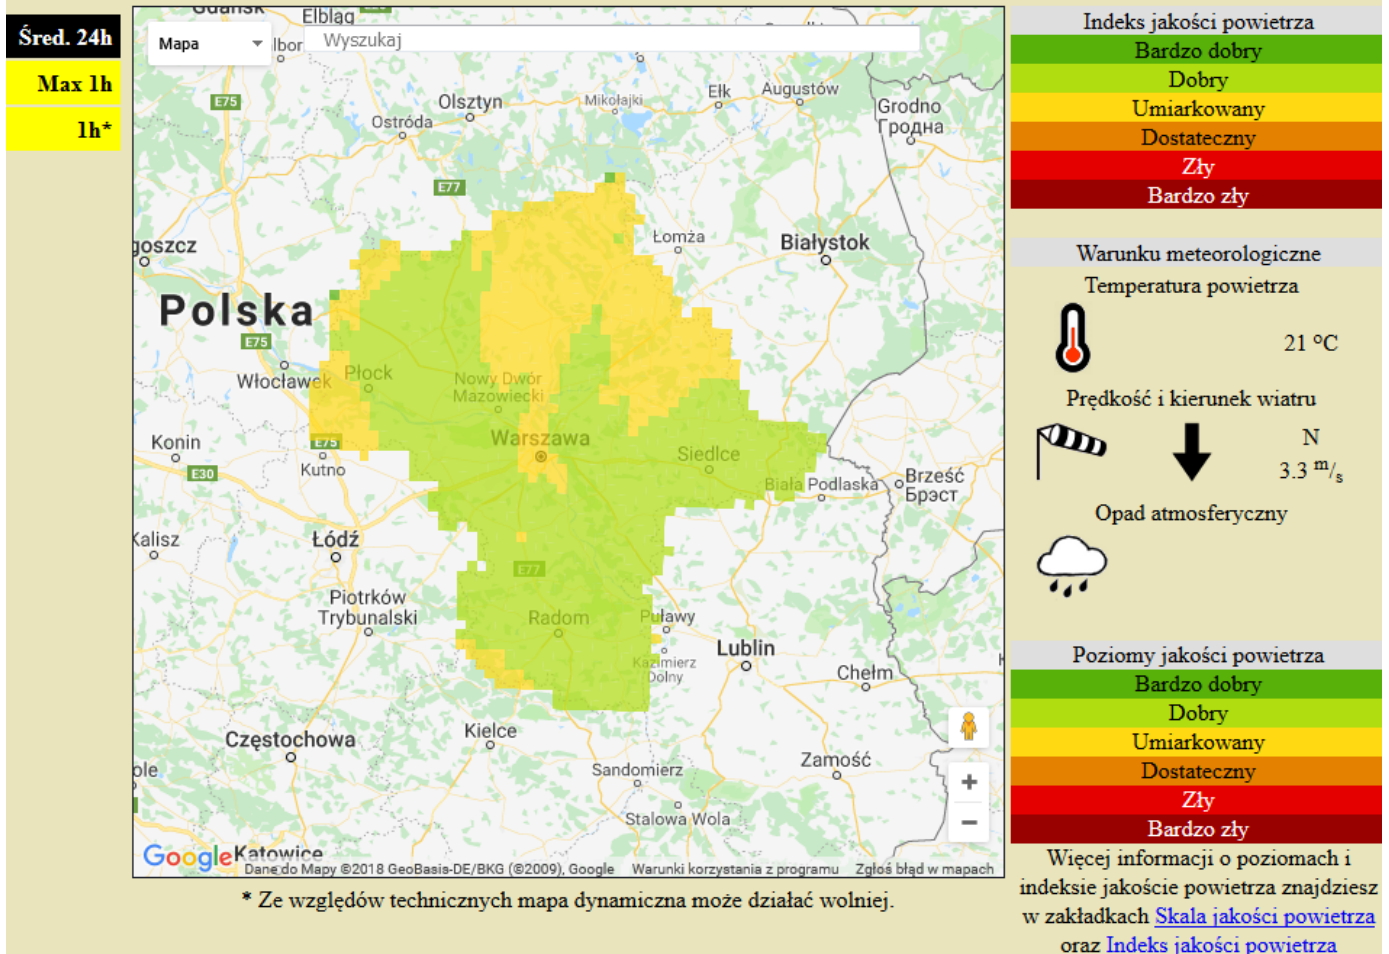

PROGNOZA JAKOŚCI POWIETRZA NA DZIŚ