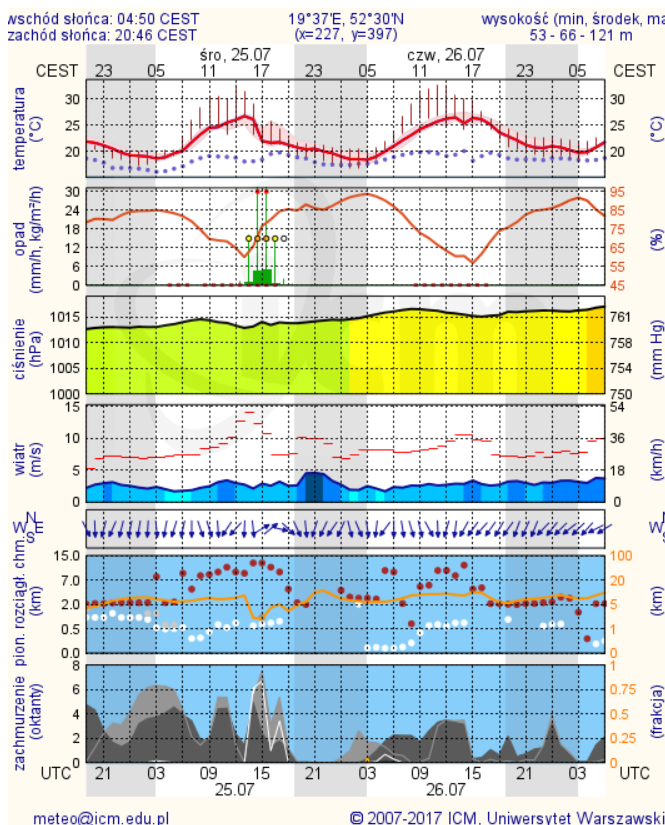

BIULETYN INFORMACYJNY NR 205/2018
za okres od 24.07.2018 r. od godz. 7.00 do 25.07.2018 r. do godz. 7.00

środa, dnia 25.07.2018 r.

Najważniejsze zdarzenia z minionej doby

1. **Starogród** powiat miński – utonięcie mężczyzny w stawie hodowlanym.
2. **Karolewo** powiat sierpecki – DK 10 wypadek drogowy, jedna ofiara śmiertelna.

ZESTAWIENIE DANYCH STATYSTYCZNYCH

Za okres: 24 – 25.07.2018 r.

	KOMENDA STOŁECZNA POLICJI	W analizowanym okresie	Od początku roku
	1) Odnotowano wypadków	15	1384
	2) Ofiary śmiertelne w wypadkach drogowych/ kolejowych/ lotniczych	0/0/0	54/15/0
	3) Osoby ranne w wypadkach drogowych/kolejowych/lotniczych	15/0/0	1630/5/2
	4) Utonięcia /wychłodzenia	1/0	13/3
	KOMENDA WOJEWÓDZKA POLICJI	W analizowanym okresie	Od początku roku
	1) Odnotowano wypadków	5	1259
	2) Ofiary śmiertelne w wypadkach drogowych/ kolejowych/ lotniczych	1/0/0	119/6/0
	3) Osoby ranne w wypadkach drogowych/kolejowych/lotniczych	7/0/0	1485/1/1
	4) Utonięcia/wychłodzenia	0/0	18/6
	KOMENDA WOJEWÓDZKA PAŃSTWOWEJ STRAŻY POŻARNEJ	W analizowanym okresie	Od początku roku
	1) Liczba pożarów	62	13162
	2) Ofiary śmiertelne w pożarach/zaczadzenia	0/0	32/8
	3) Osoby ranne w pożarach/podtrute CO	0/0	263/13
	NADWIŚLAŃSKI ODDZIAŁ STRAŻY GRANICZNEJ	W dniu 24.07.2018	Od 01.01.2018
	1) Ruch graniczny: schengen/non-schengen	43998/28835	7555432/4023755
	2) Złożone wnioski o nadanie statusu uchodźcy	0	165
	3) Cudzoziemcy, którym odmówiono wjazdu do RP/zatrzymano	0/5	425/678

INFORMACJE HYDROLOGICZNO – METEOROLOGICZNE

Prognoza pogody dla Polski na dziś

Prognoza pogody dla Polski na jutro

Zagrożenie pożarowe lasów

Ostrzeżenia METEO/HYDRO

BRAK

METEOROGRAMY

dla głównych miast województwa mazowieckiego:

Warszawa

Radom

Płock

Ciechanów

Ostrołęka

Siedlce