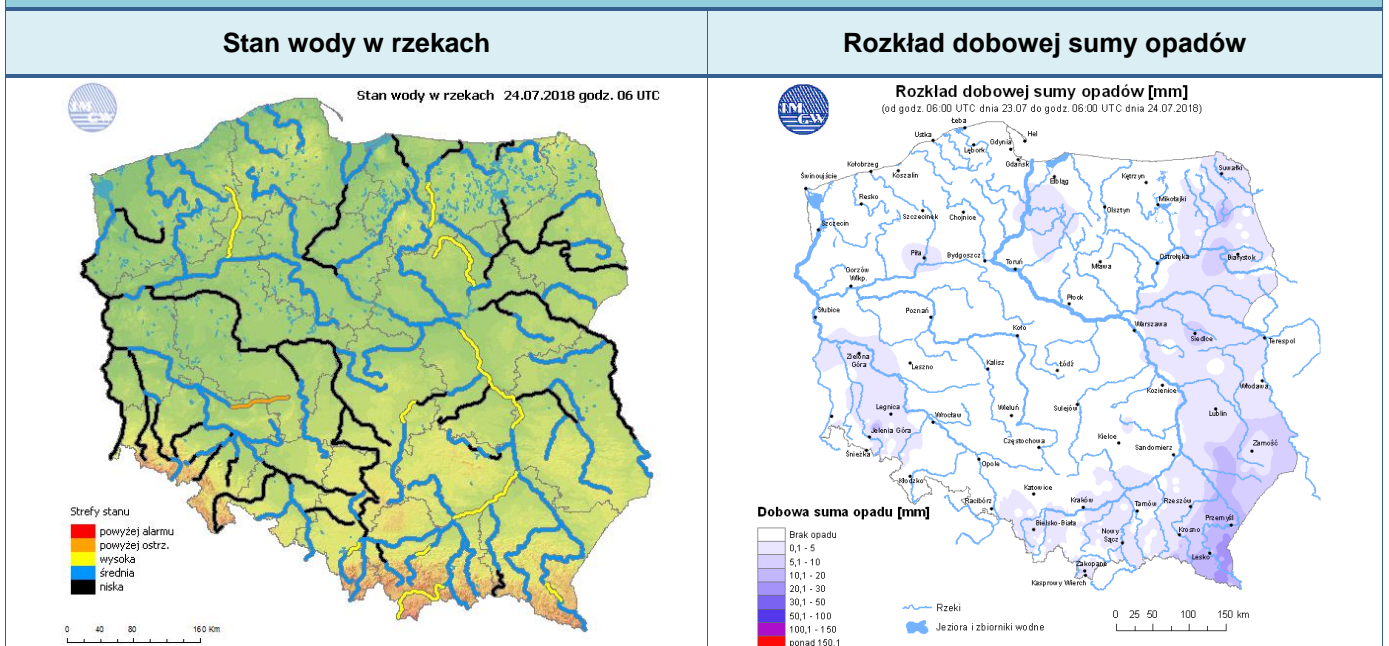

INFORMACJE HYDROLOGICZNO – METEOROLOGICZNE