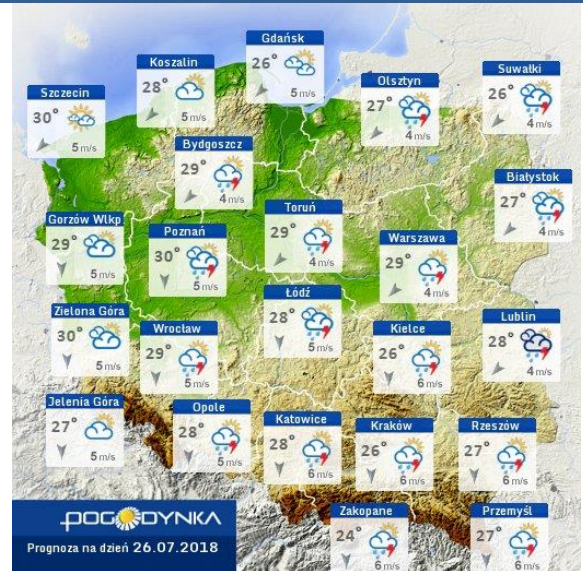

Prognoza pogody dla Polski na jutro