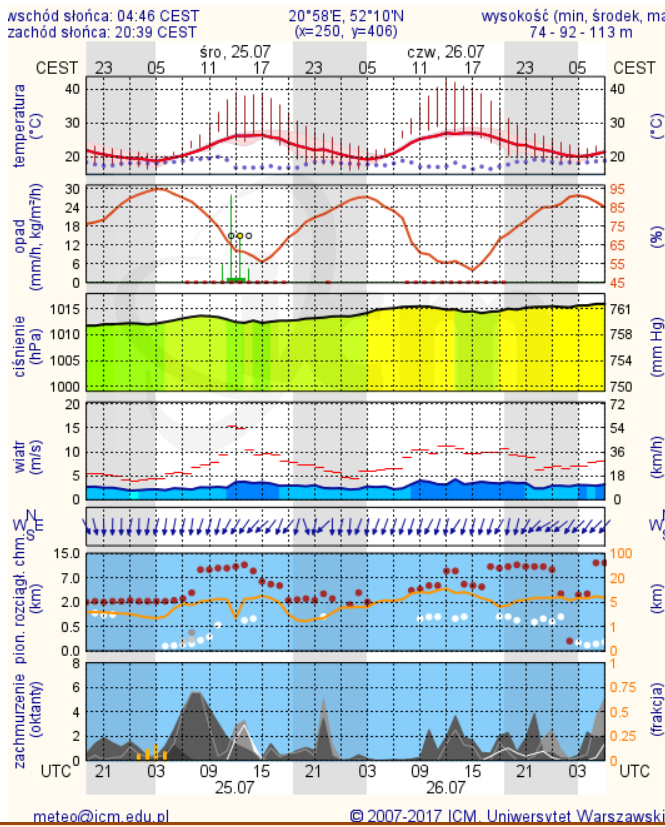

BIULETYN INFORMACYJNY NR 205/2018
za okres od 24.07.2018 r. od godz. 7.00 do 25.07.2018 r. do godz. 7.00

środa, dnia 25.07.2018 r.

Najważniejsze zdarzenia z minionej doby

1. **Starogród** powiat miński – utonięcie mężczyzny w stawie hodowlanym.
2. **Karolewo** powiat sierpecki – DK 10 wypadek drogowy, jedna ofiara śmiertelna.

ZESTAWIENIE DANYCH STATYSTYCZNYCH

Za okres: 24 – 25.07.2018 r.

	KOMENDA STOŁECZNA POLICJI	W analizowanym okresie	Od początku roku
	1) Odnotowano wypadków	15	1384
	2) Ofiary śmiertelne w wypadkach drogowych/ kolejowych/ lotniczych	0/0/0	54/15/0
	3) Osoby ranne w wypadkach drogowych/kolejowych/lotniczych	15/0/0	1630/5/2
	4) Utonięcia /wychłodzenia	1/0	13/3
	KOMENDA WOJEWÓDZKA POLICJI	W analizowanym okresie	Od początku roku
	1) Odnotowano wypadków	5	1259
	2) Ofiary śmiertelne w wypadkach drogowych/ kolejowych/ lotniczych	1/0/0	119/6/0
	3) Osoby ranne w wypadkach drogowych/kolejowych/lotniczych	7/0/0	1485/1/1
	4) Utonięcia/wychłodzenia	0/0	18/6
	KOMENDA WOJEWÓDZKA PAŃSTWOWEJ STRAŻY POŻARNEJ	W analizowanym okresie	Od początku roku
	1) Liczba pożarów	62	13162
	2) Ofiary śmiertelne w pożarach/zaczadzenia	0/0	32/8
	3) Osoby ranne w pożarach/podtrute CO	0/0	263/13
	NADWIŚLAŃSKI ODDZIAŁ STRAŻY GRANICZNEJ	W dniu 24.07.2018	Od 01.01.2018
	1) Ruch graniczny: schengen/non-schengen	43998/28835	7555432/4023755
	2) Złożone wnioski o nadanie statusu uchodźcy	0	165
	3) Cudzoziemcy, którym odmówiono wjazdu do RP/zatrzymano	0/5	425/678

INFORMACJE HYDROLOGICZNO – METEOROLOGICZNE

Prognoza pogody dla Polski na dziś

Prognoza pogody dla Polski na jutro

Zagrożenie pożarowe lasów

Ostrzeżenia METEO/HYDRO

BRAK

METEOROGRAMY

dla głównych miast województwa mazowieckiego:

Warszawa

Radom

Płock

Ciechanów

Ostrołęka

Siedlce