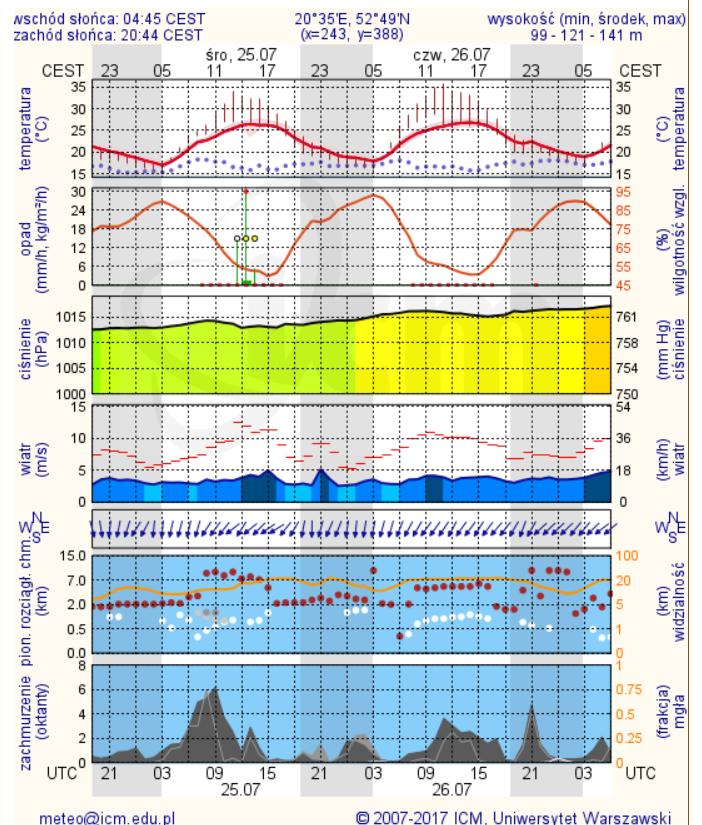

BIULETYN INFORMACYJNY NR 205/2018
za okres od 24.07.2018 r. od godz. 7.00 do 25.07.2018 r. do godz. 7.00

środa, dnia 25.07.2018 r.

Najważniejsze zdarzenia z minionej doby

1. **Starogród** powiat miński – utonięcie mężczyzny w stawie hodowlanym.
2. **Karolewo** powiat sierpecki – DK 10 wypadek drogowy, jedna ofiara śmiertelna.

ZESTAWIENIE DANYCH STATYSTYCZNYCH

Za okres: 24 – 25.07.2018 r.

	KOMENDA STOŁECZNA POLICJI	W analizowanym okresie	Od początku roku
	1) Odnotowano wypadków	15	1384
	2) Ofiary śmiertelne w wypadkach drogowych/ kolejowych/ lotniczych	0/0/0	54/15/0
	3) Osoby ranne w wypadkach drogowych/kolejowych/lotniczych	15/0/0	1630/5/2
	4) Utonięcia /wychłodzenia	1/0	13/3
	KOMENDA WOJEWÓDZKA POLICJI	W analizowanym okresie	Od początku roku
	1) Odnotowano wypadków	5	1259
	2) Ofiary śmiertelne w wypadkach drogowych/ kolejowych/ lotniczych	1/0/0	119/6/0
	3) Osoby ranne w wypadkach drogowych/kolejowych/lotniczych	7/0/0	1485/1/1
	4) Utonięcia/wychłodzenia	0/0	18/6
	KOMENDA WOJEWÓDZKA PAŃSTWOWEJ STRAŻY POŻARNEJ	W analizowanym okresie	Od początku roku
	1) Liczba pożarów	62	13162
	2) Ofiary śmiertelne w pożarach/zaczadzenia	0/0	32/8
	3) Osoby ranne w pożarach/podtrute CO	0/0	263/13
	NADWIŚLAŃSKI ODDZIAŁ STRAŻY GRANICZNEJ	W dniu 24.07.2018	Od 01.01.2018
	1) Ruch graniczny: schengen/non-schengen	43998/28835	7555432/4023755
	2) Złożone wnioski o nadanie statusu uchodźcy	0	165
	3) Cudzoziemcy, którym odmówiono wjazdu do RP/zatrzymano	0/5	425/678

Warszawa

Radom

Płock

Ciechanów

Ostrołęka

Siedlce