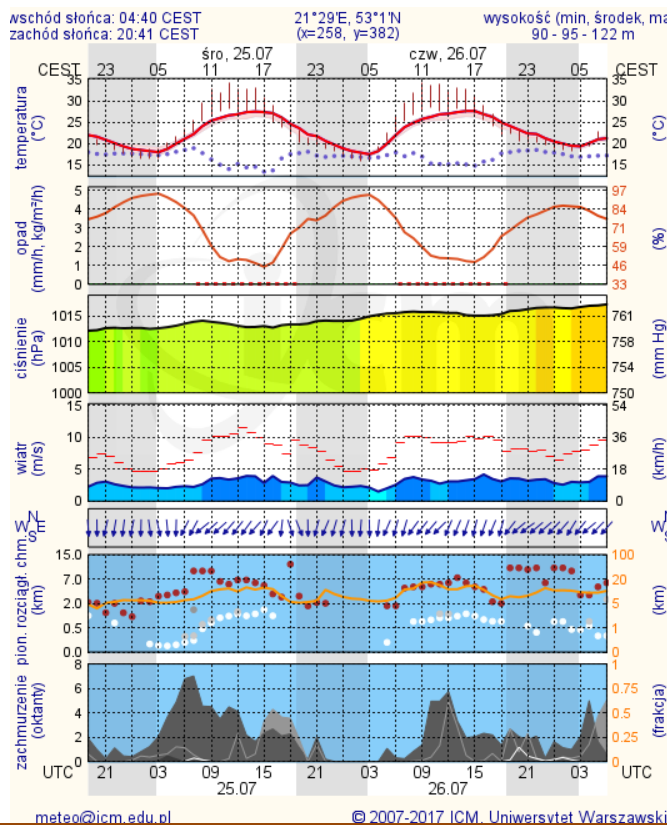

BIULETYN INFORMACYJNY NR 205/2018
za okres od 24.07.2018 r. od godz. 7.00 do 25.07.2018 r. do godz. 7.00

środa, dnia 25.07.2018 r.

Najważniejsze zdarzenia z minionej doby

1. **Starogród** powiat miński – utonięcie mężczyzny w stawie hodowlanym.
2. **Karolewo** powiat sierpecki – DK 10 wypadek drogowy, jedna ofiara śmiertelna.

ZESTAWIENIE DANYCH STATYSTYCZNYCH

Za okres: 24 – 25.07.2018 r.

	KOMENDA STOŁECZNA POLICJI	W analizowanym okresie	Od początku roku
	1) Odnotowano wypadków	15	1384
	2) Ofiary śmiertelne w wypadkach drogowych/ kolejowych/ lotniczych	0/0/0	54/15/0
	3) Osoby ranne w wypadkach drogowych/kolejowych/lotniczych	15/0/0	1630/5/2
	4) Utonięcia /wychłodzenia	1/0	13/3
	KOMENDA WOJEWÓDZKA POLICJI	W analizowanym okresie	Od początku roku
	1) Odnotowano wypadków	5	1259
	2) Ofiary śmiertelne w wypadkach drogowych/ kolejowych/ lotniczych	1/0/0	119/6/0
	3) Osoby ranne w wypadkach drogowych/kolejowych/lotniczych	7/0/0	1485/1/1
	4) Utonięcia/wychłodzenia	0/0	18/6
	KOMENDA WOJEWÓDZKA PAŃSTWOWEJ STRAŻY POŻARNEJ	W analizowanym okresie	Od początku roku
	1) Liczba pożarów	62	13162
	2) Ofiary śmiertelne w pożarach/zaczadzenia	0/0	32/8
	3) Osoby ranne w pożarach/podtrute CO	0/0	263/13
	NADWIŚLAŃSKI ODDZIAŁ STRAŻY GRANICZNEJ	W dniu 24.07.2018	Od 01.01.2018
	1) Ruch graniczny: schengen/non-schengen	43998/28835	7555432/4023755
	2) Złożone wnioski o nadanie statusu uchodźcy	0	165
	3) Cudzoziemcy, którym odmówiono wjazdu do RP/zatrzymano	0/5	425/678

Warszawa

Radom

Płock

Ciechanów

Ostrołęka

Siedlce