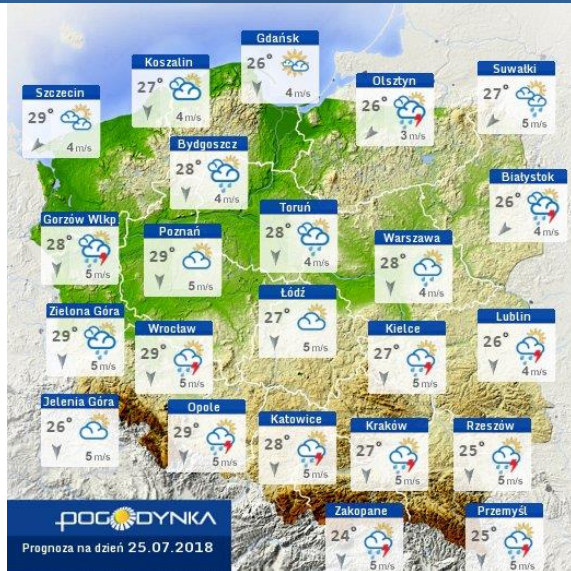

Prognoza pogody dla Polski na dziś