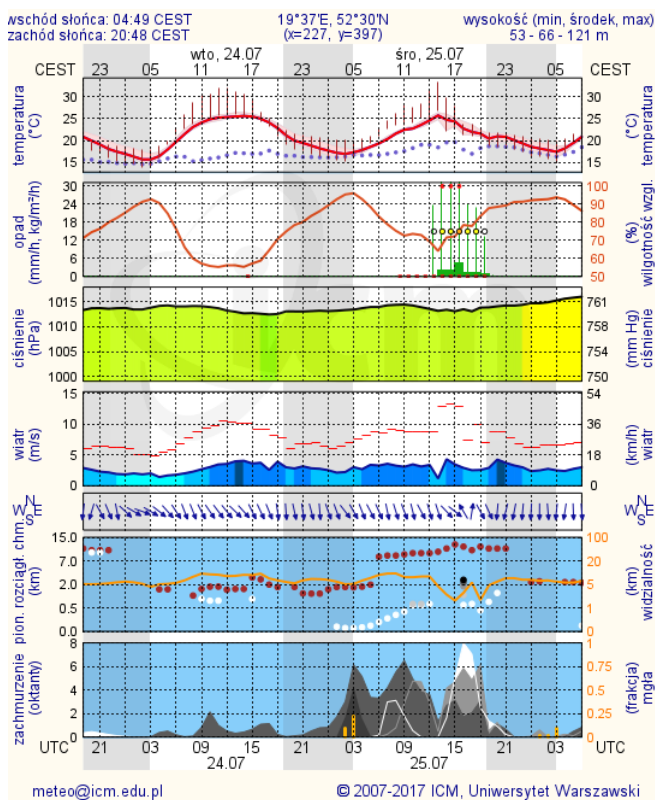

METEOROGRAMY

dla głównych miast województwa mazowieckiego:

Warszawa

Radom

Płock

Ciechanów