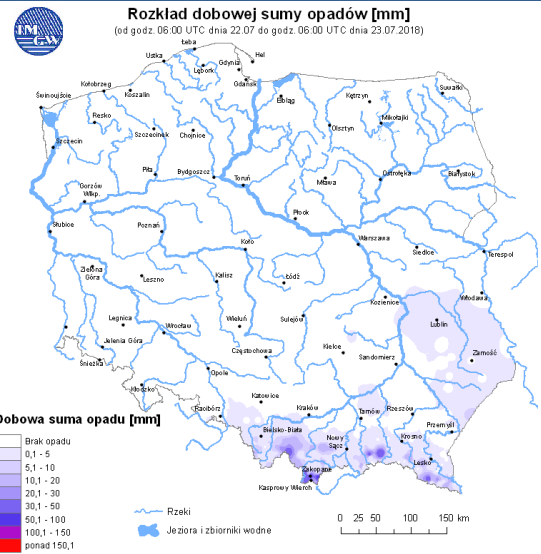

Rozkład dobowej sumy opadów