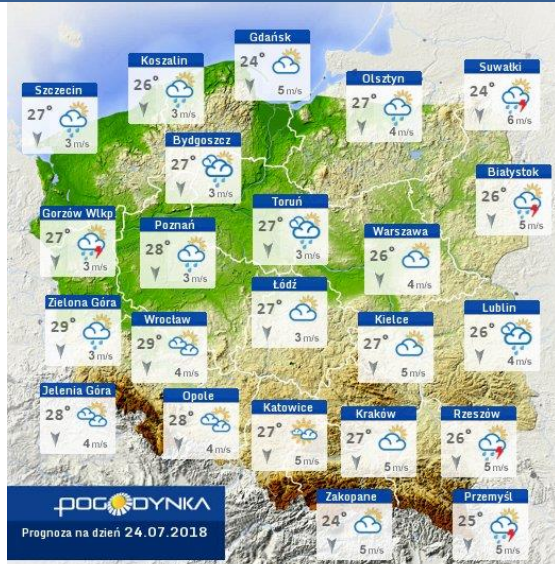

Prognoza pogody dla Polski na dziś