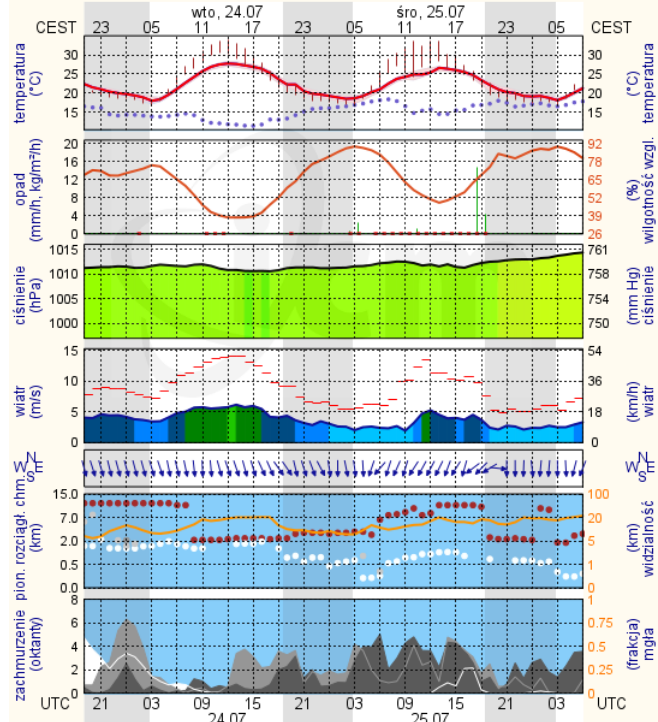

## Ostrołęka

wschód słońca: 04:39 CEST      21°29'E, 53°11'N      wysokość (min, środek, max)  
zachód słońca: 20:43 CEST      (x=258, y=382)      90 - 95 - 122 m

meteo@icm.edu.pl

© 2007-2017 ICM, Uniwersytet Warszawski

## Siedlce

wschód słońca: 04:40 CEST      22°12'E, 52°8'N      wysokość (min, środek, max)  
zachód słońca: 20:36 CEST      (x=271, y=406)      149 - 164 - 183 m

meteo@icm.edu.pl

© 2007-2017 ICM, Uniwersytet Warszawski