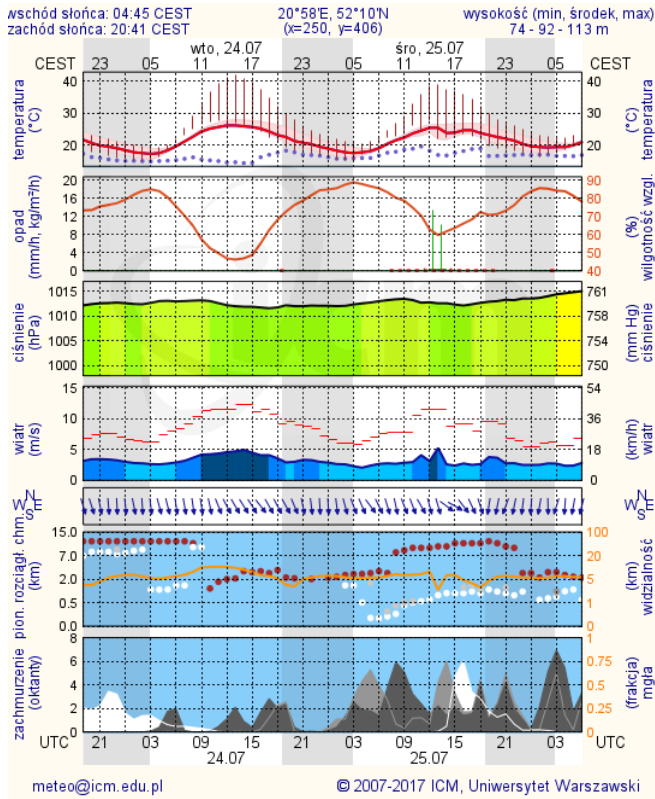

METEOROGRAMY

dla głównych miast województwa mazowieckiego:

Warszawa