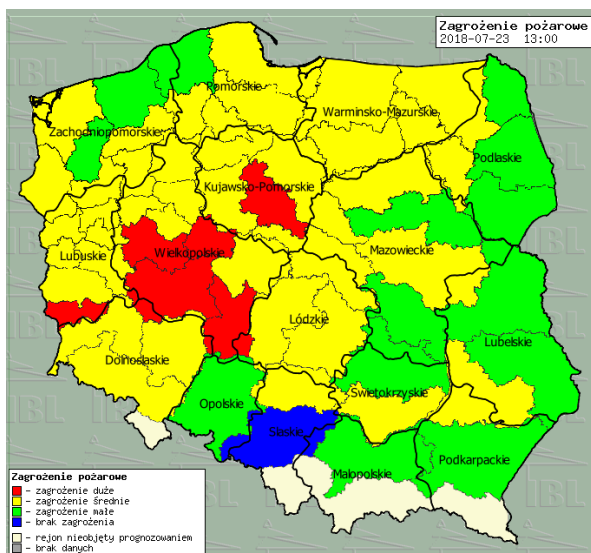

Zagrożenie pożarowe lasów

Ostrzeżenia METEO/HYDRO

BRAK