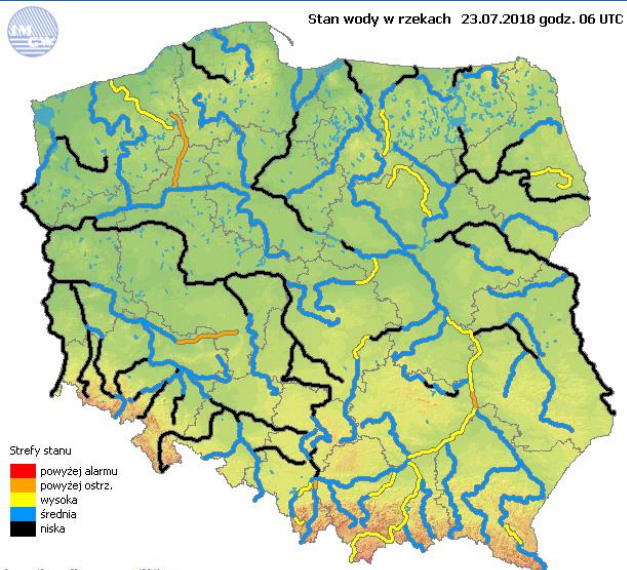

Prędkość i kierunek wiatru NNW 4.2 m/s

Opad atmosferyczny

**Poziomy jakości powietrza**

- Bardzo dobry
- Dobry
- Umiarkowany
- Dostateczny
- Zły
- Bardzo zły

Więcej informacji o poziomach i indeksie jakości powietrza znajdziesz w zakładkach [Skala jakości powietrza](#) oraz [Indeks jakości powietrza](#)

\* Ze względów technicznych mapa dynamiczna może działać wolniej.

## Stan wody w rzekach