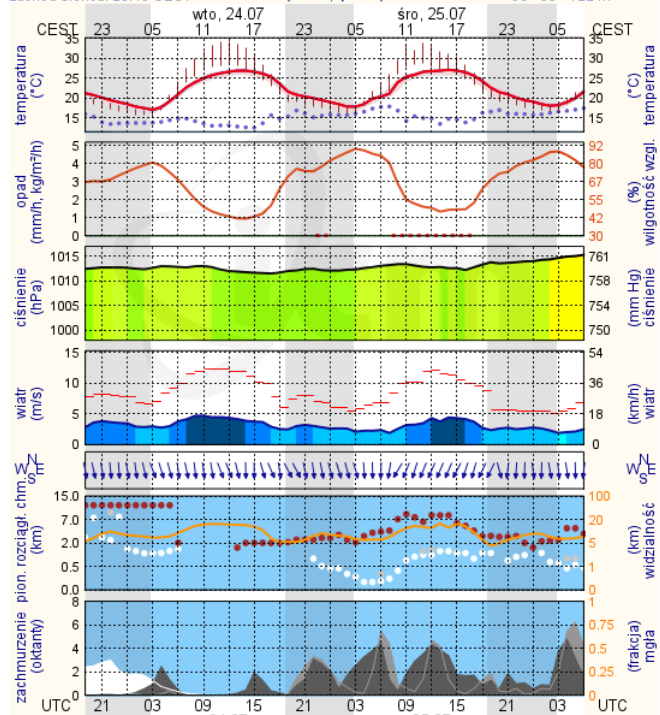

### Radom

### Płock

## Ostrołęka

wschód słońca: 04:39 CEST      21°29'E, 53°11'N      wysokość (min, środek, max)  
zachód słońca: 20:43 CEST      (x=258, y=382)      90 - 95 - 122 m

meteo@icm.edu.pl

© 2007-2017 ICM, Uniwersytet Warszawski