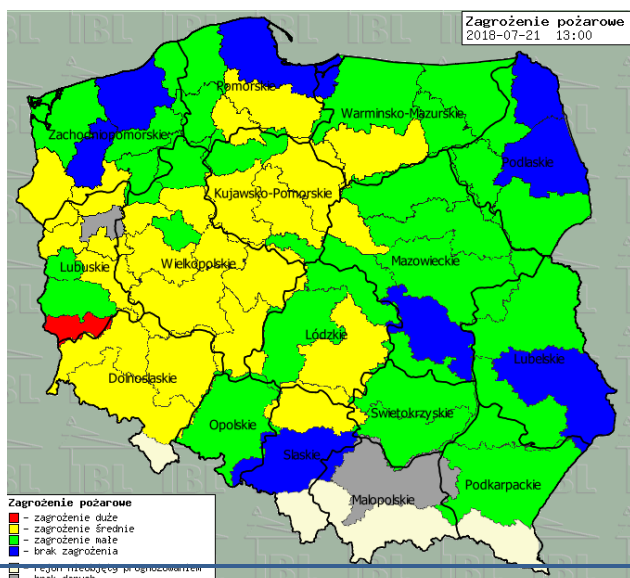

Zagrożenie pożarowe lasów

Ostrzeżenia METEO/HYDRO