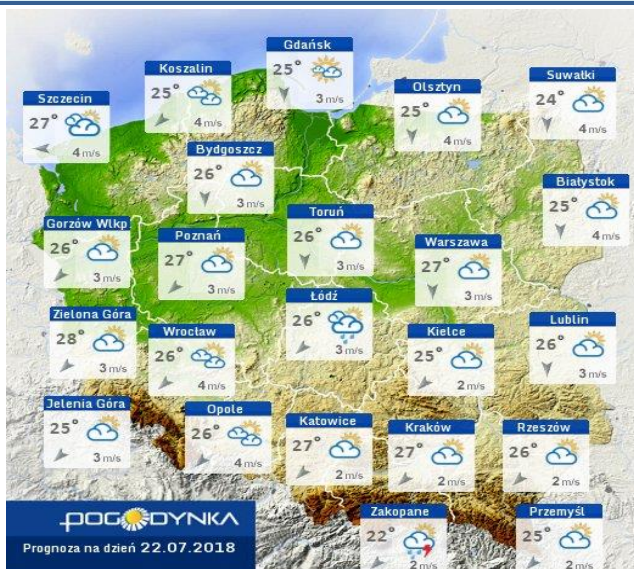

BIULETYN INFORMACYJNY NR 202/2018
za okres od 21.07.2018 r. od godz. 7.00 do 22.07.2018 r. do godz. 7.00

niedziela, dnia 21.07.2018 r.

Najważniejsze zdarzenia z minionej doby

1. **Kózki** powiat łosicki – 28 przypadek utonięcia na terenie woj. mazowieckiego w 2018 r.
2. **Kamionna** powiat węgrowski – wypadek drogowy jedna ofiara śmiertelna.
3. **Stary Skaryszew** powiat wołomiński – wypadek lotniczy z udziałem parolotniarza.
4. **Kałuszyn** powiat miński – 29 przypadek utonięcia na terenie woj. mazowieckiego w 2018 r.

Prędkość i kierunek wiatru ↓ N 1.6 m/s

Opad atmosferyczny

Poziomy jakości powietrza

- Bardzo dobry
- Dobry
- Umiarkowany
- Dostateczny
- Zły
- Bardzo zły

Więcej informacji o poziomach i indeksie jakości powietrza znajdziesz w zakładkach [Skala jakości powietrza](#) oraz [Indeks jakości powietrza](#)

* Ze względów technicznych mapa dynamiczna może działać wolniej.

INFORMACJE HYDROLOGICZNO – METEOROLOGICZNE

Stan wody w rzekach

Rozkład dobowej sumy opadów

Prognoza pogody dla Polski na dziś

Prognoza pogody dla Polski na jutro

Zagrożenie pożarowe lasów

Ostrzeżenia METEO/HYDRO

BRAK

METEOROGRAMY

dla głównych miast województwa mazowieckiego:

Warszawa

Radom

Płock