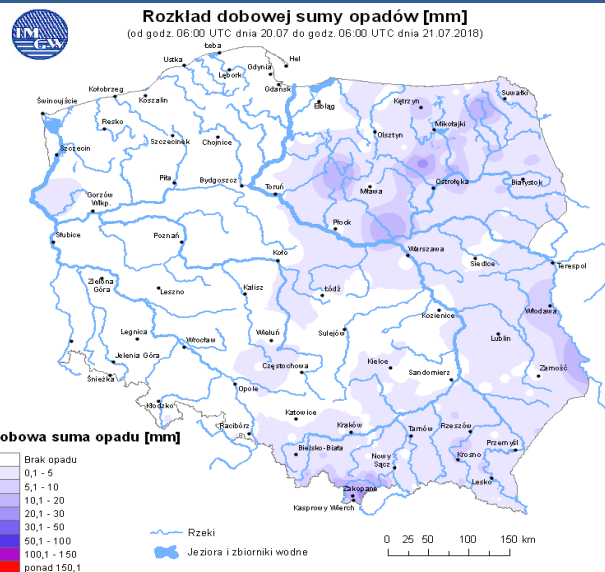

Rozkład dobowej sumy opadów