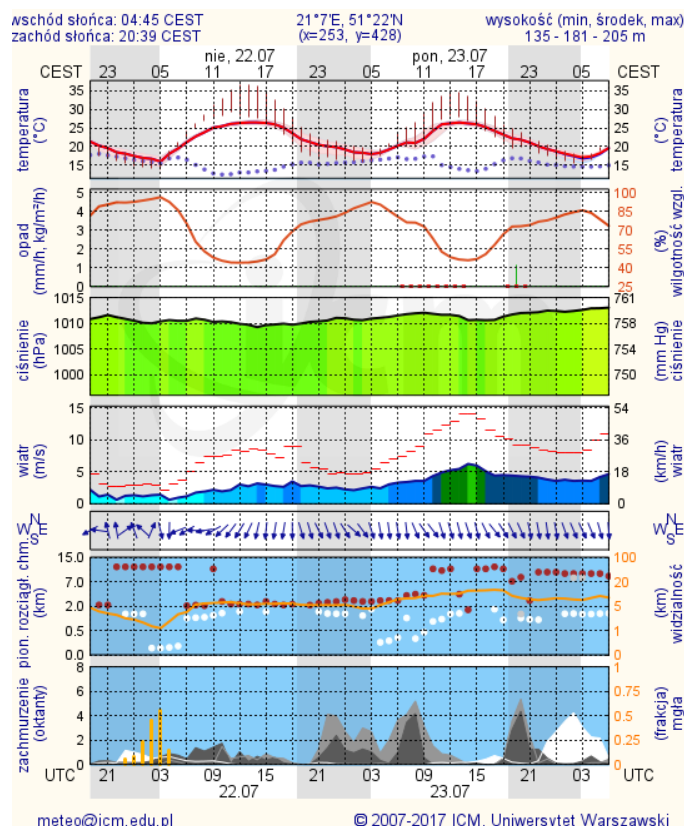

ZESTAWIENIE DANYCH STATYSTYCZNYCH

Za okres: 21 – 22.07.2018 r.

	KOMENDA STOŁECZNA POLICJI	W analizowanym okresie	Od początku roku
	1) Odnotowano wypadków	9	1364
	2) Ofiary śmiertelne w wypadkach drogowych/ kolejowych/ lotniczych	0/0/0	52/15/0
	3) Osoby ranne w wypadkach drogowych/kolejowych/lotniczych	9/0/1	1609/5/2
	4) Utonięcia /wychłodzenia	1/0	12/3
	KOMENDA WOJEWÓDZKA POLICJI	W analizowanym okresie	Od początku roku
	1) Odnotowano wypadków	8	1237
	2) Ofiary śmiertelne w wypadkach drogowych/ kolejowych/ lotniczych	1/0/0	117/6/0
	3) Osoby ranne w wypadkach drogowych/kolejowych/lotniczych	5/0/0	1456/1/1
	4) Utonięcia/wychłodzenia	1/0	17/6
	KOMENDA WOJEWÓDZKA PAŃSTWOWEJ STRAŻY POŻARNEJ	W analizowanym okresie	Od początku roku
	1) Liczba pożarów	45	13007
	2) Ofiary śmiertelne w pożarach/zaczadzenia	0/0	29/8
	3) Osoby ranne w pożarach/podtrute CO	0/0	261/13
	NADWIŚLAŃSKI ODDZIAŁ STRAŻY GRANICZNEJ	W dniu 21.07.2018	Od 01.01.2018
	1) Ruch graniczny: schengen/non-schengen	43062/237183	7425322/4154438
	2) Złożone wnioski o nadanie statusu uchodźcy	0	161
	3) Cudzoziemcy, którym odmówiono wjazdu do RP/zatrzymano	2/2	422/696

Prędkość i kierunek wiatru ↓ N 1.6 m/s

Opad atmosferyczny

Poziomy jakości powietrza

- Bardzo dobry
- Dobry
- Umiarkowany
- Dostateczny
- Zły
- Bardzo zły

Więcej informacji o poziomach i indeksie jakości powietrza znajdziesz w zakładkach [Skala jakości powietrza](#) oraz [Indeks jakości powietrza](#)

* Ze względów technicznych mapa dynamiczna może działać wolniej.

INFORMACJE HYDROLOGICZNO – METEOROLOGICZNE

Stan wody w rzekach

Rozkład dobowej sumy opadów

Prognoza pogody dla Polski na dziś

Prognoza pogody dla Polski na jutro

Zagrożenie pożarowe lasów

Ostrzeżenia METEO/HYDRO

BRAK

METEOROGRAMY

dla głównych miast województwa mazowieckiego:

Warszawa

Radom

Płock