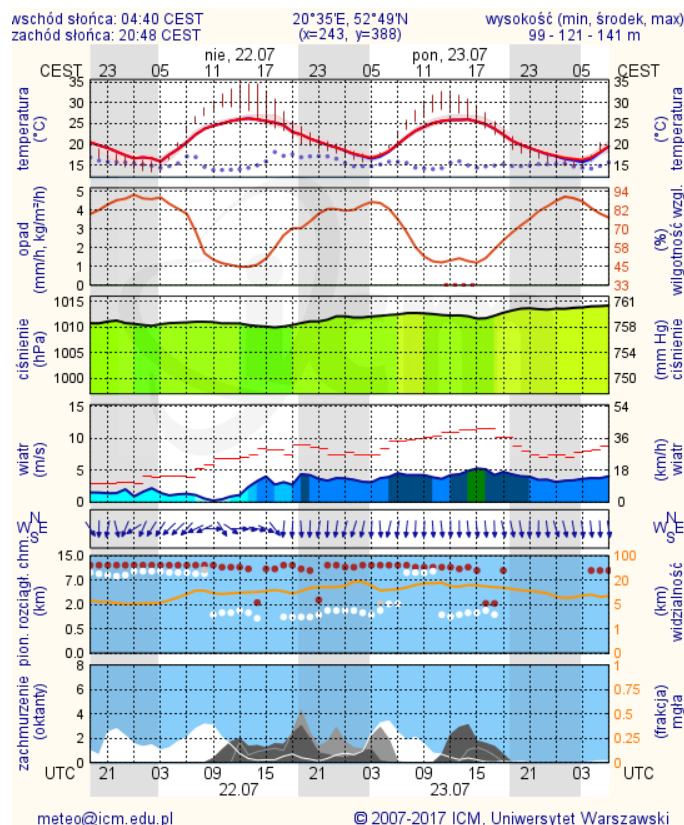

METEOROGRAMY

dla głównych miast województwa mazowieckiego:

Warszawa

Radom

Płock

Ciechanów