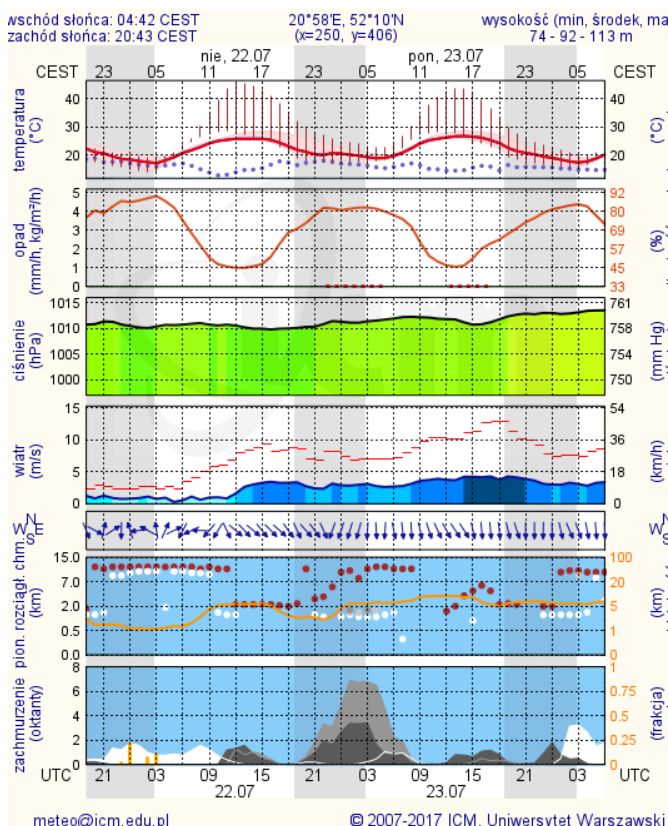

ZESTAWIENIE DANYCH STATYSTYCZNYCH

Za okres: 21 – 22.07.2018 r.

	KOMENDA STOŁECZNA POLICJI	W analizowanym okresie	Od początku roku
	1) Odnotowano wypadków	9	1364
	2) Ofiary śmiertelne w wypadkach drogowych/ kolejowych/ lotniczych	0/0/0	52/15/0
	3) Osoby ranne w wypadkach drogowych/kolejowych/lotniczych	9/0/1	1609/5/2
	4) Utonięcia /wychłodzenia	1/0	12/3
	KOMENDA WOJEWÓDZKA POLICJI	W analizowanym okresie	Od początku roku
	1) Odnotowano wypadków	8	1237
	2) Ofiary śmiertelne w wypadkach drogowych/ kolejowych/ lotniczych	1/0/0	117/6/0
	3) Osoby ranne w wypadkach drogowych/kolejowych/lotniczych	5/0/0	1456/1/1
	4) Utonięcia/wychłodzenia	1/0	17/6
	KOMENDA WOJEWÓDZKA PAŃSTWOWEJ STRAŻY POŻARNEJ	W analizowanym okresie	Od początku roku
	1) Liczba pożarów	45	13007
	2) Ofiary śmiertelne w pożarach/zaczadzenia	0/0	29/8
	3) Osoby ranne w pożarach/podtrute CO	0/0	261/13
	NADWIŚLAŃSKI ODDZIAŁ STRAŻY GRANICZNEJ	W dniu 21.07.2018	Od 01.01.2018
	1) Ruch graniczny: schengen/non-schengen	43062/237183	7425322/4154438
	2) Złożone wnioski o nadanie statusu uchodźcy	0	161
	3) Cudzoziemcy, którym odmówiono wjazdu do RP/zatrzymano	2/2	422/696

Prędkość i kierunek wiatru ↓ N 1.6 m/s

Opad atmosferyczny

Poziomy jakości powietrza

- Bardzo dobry
- Dobry
- Umiarkowany
- Dostateczny
- Zły
- Bardzo zły

Więcej informacji o poziomach i indeksie jakości powietrza znajdziesz w zakładkach [Skala jakości powietrza](#) oraz [Indeks jakości powietrza](#)

* Ze względów technicznych mapa dynamiczna może działać wolniej.

INFORMACJE HYDROLOGICZNO – METEOROLOGICZNE

Stan wody w rzekach

Rozkład dobowej sumy opadów

Prognoza pogody dla Polski na dziś

Prognoza pogody dla Polski na jutro

Zagrożenie pożarowe lasów

Ostrzeżenia METEO/HYDRO

BRAK

METEOROGRAMY

dla głównych miast województwa mazowieckiego:

Warszawa

Radom

Płock