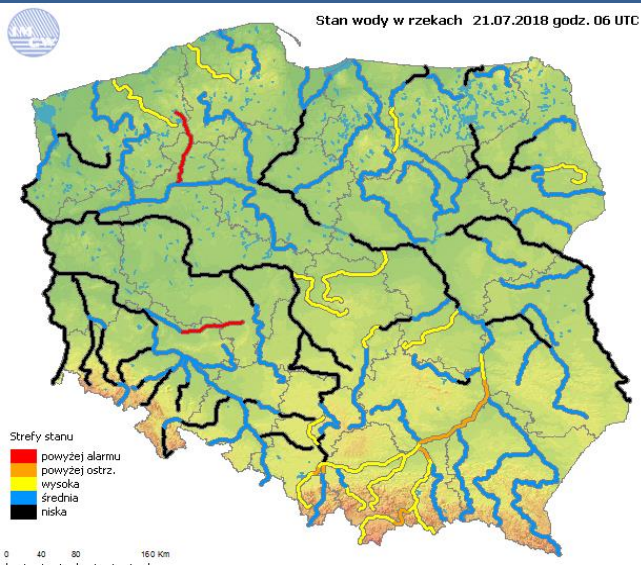

Prędkość i kierunek wiatru ↓ N 1.6 m/s

Opad atmosferyczny

Poziomy jakości powietrza

- Bardzo dobry
- Dobry
- Umiarkowany
- Dostateczny
- Zły
- Bardzo zły

Więcej informacji o poziomach i indeksie jakości powietrza znajdziesz w zakładkach [Skala jakości powietrza](#) oraz [Indeks jakości powietrza](#)

* Ze względów technicznych mapa dynamiczna może działać wolniej.

INFORMACJE HYDROLOGICZNO – METEOROLOGICZNE

Stan wody w rzekach

Rozkład dobowej sumy opadów

Prognoza pogody dla Polski na dziś

Prognoza pogody dla Polski na jutro