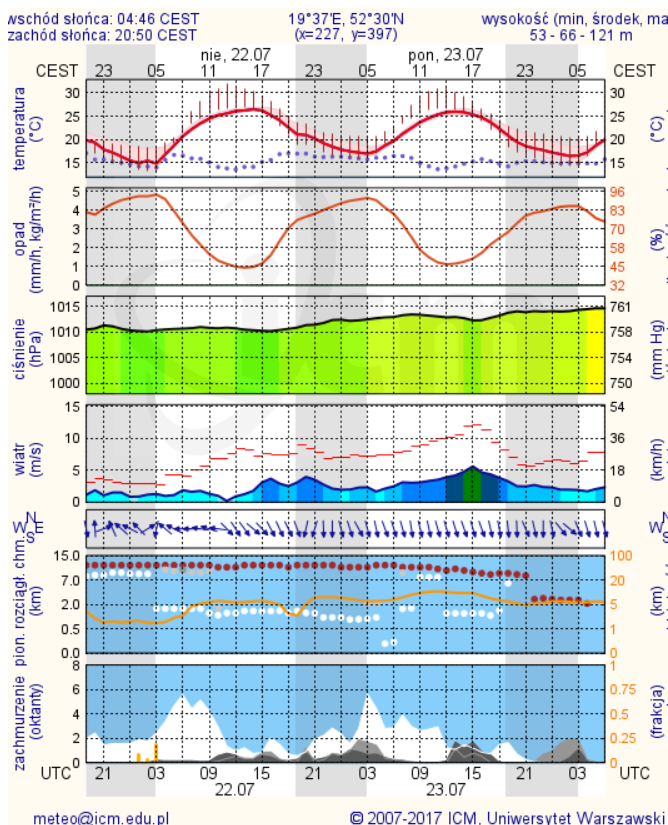

ZESTAWIENIE DANYCH STATYSTYCZNYCH

Za okres: 21 – 22.07.2018 r.

	KOMENDA STOŁECZNA POLICJI	W analizowanym okresie	Od początku roku
	1) Odnotowano wypadków	9	1364
	2) Ofiary śmiertelne w wypadkach drogowych/ kolejowych/ lotniczych	0/0/0	52/15/0
	3) Osoby ranne w wypadkach drogowych/kolejowych/lotniczych	9/0/1	1609/5/2
	4) Utonięcia /wychłodzenia	1/0	12/3
	KOMENDA WOJEWÓDZKA POLICJI	W analizowanym okresie	Od początku roku
	1) Odnotowano wypadków	8	1237
	2) Ofiary śmiertelne w wypadkach drogowych/ kolejowych/ lotniczych	1/0/0	117/6/0
	3) Osoby ranne w wypadkach drogowych/kolejowych/lotniczych	5/0/0	1456/1/1
	4) Utonięcia/wychłodzenia	1/0	17/6
	KOMENDA WOJEWÓDZKA PAŃSTWOWEJ STRAŻY POŻARNEJ	W analizowanym okresie	Od początku roku
	1) Liczba pożarów	45	13007
	2) Ofiary śmiertelne w pożarach/zaczadzenia	0/0	29/8
	3) Osoby ranne w pożarach/podtrute CO	0/0	261/13
	NADWIŚLAŃSKI ODDZIAŁ STRAŻY GRANICZNEJ	W dniu 21.07.2018	Od 01.01.2018
	1) Ruch graniczny: schengen/non-schengen	43062/237183	7425322/4154438
	2) Złożone wnioski o nadanie statusu uchodźcy	0	161
	3) Cudzoziemcy, którym odmówiono wjazdu do RP/zatrzymano	2/2	422/696

Prędkość i kierunek wiatru ↓ N 1.6 m/s

Opad atmosferyczny

Poziomy jakości powietrza

- Bardzo dobry
- Dobry
- Umiarkowany
- Dostateczny
- Zły
- Bardzo zły

Więcej informacji o poziomach i indeksie jakości powietrza znajdziesz w zakładkach [Skala jakości powietrza](#) oraz [Indeks jakości powietrza](#)

* Ze względów technicznych mapa dynamiczna może działać wolniej.

INFORMACJE HYDROLOGICZNO – METEOROLOGICZNE

Stan wody w rzekach

Rozkład dobowej sumy opadów

Prognoza pogody dla Polski na dziś

Prognoza pogody dla Polski na jutro

Zagrożenie pożarowe lasów

Ostrzeżenia METEO/HYDRO

BRAK

METEOROGRAMY

dla głównych miast województwa mazowieckiego:

Warszawa

Radom

Płock