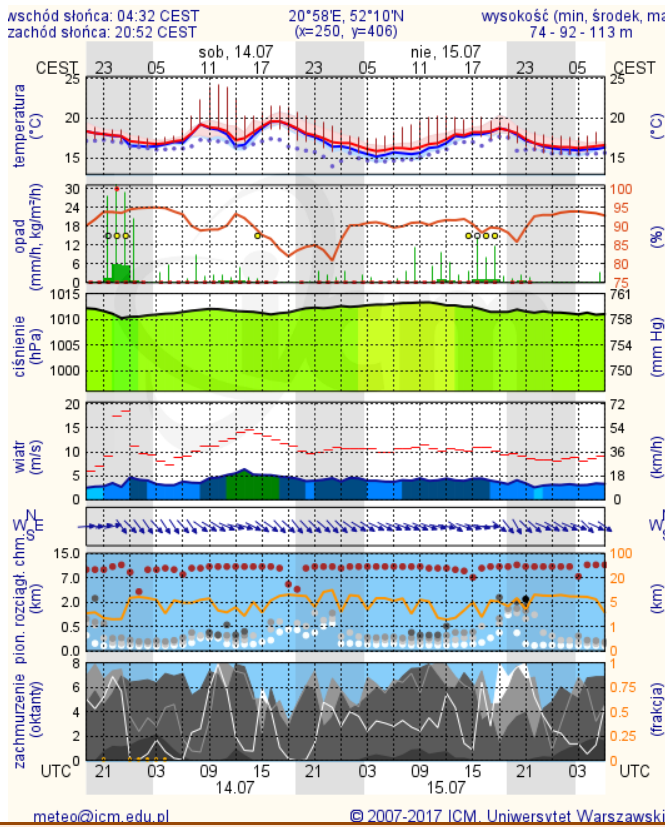

METEOROGRAMY

dla głównych miast województwa mazowieckiego:

Warszawa