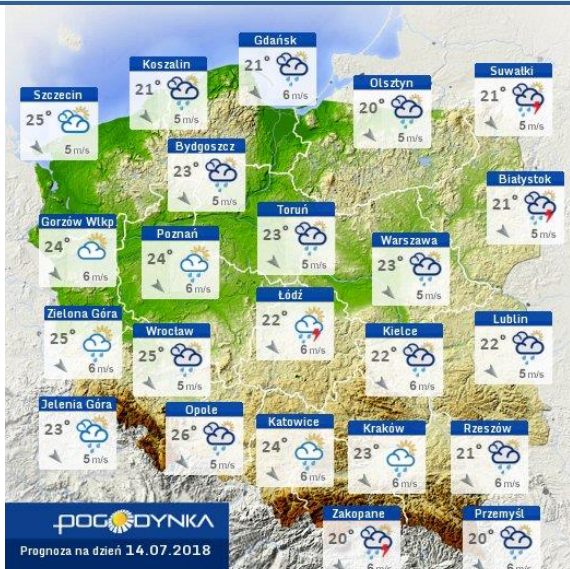

Prognoza pogody dla Polski na dziś