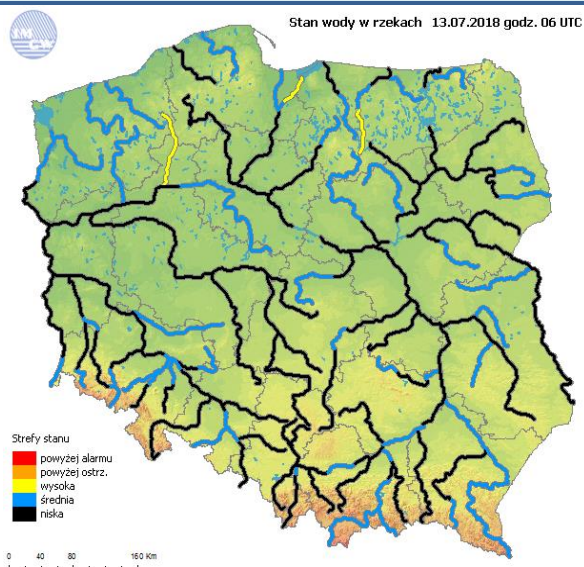

17 °C

Prędkość i kierunek wiatru

NWW  
5 m/s

Opad atmosferyczny

**Poziomy jakości powietrza**

- Bardzo dobry
- Dobry
- Umiarkowany
- Dostateczny
- Zły
- Bardzo zły

Więcej informacji o poziomach i indeksie jakości powietrza znajdziesz w zakładkach [Skala jakości powietrza](#) oraz [Indeks jakości powietrza](#)

## Stan wody w rzekach