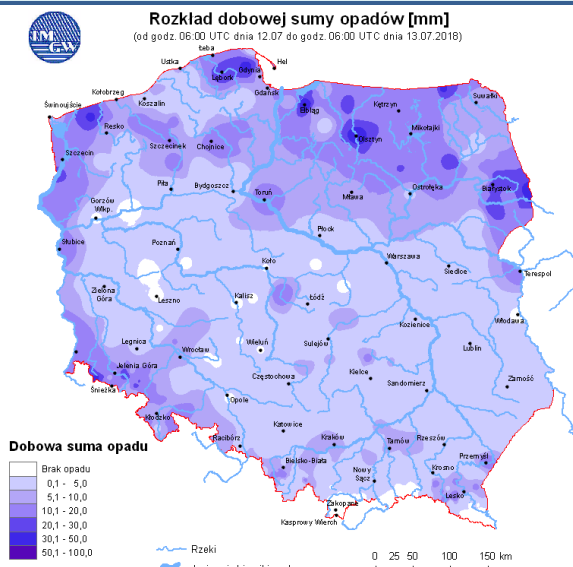

Rozkład dobowej sumy opadów