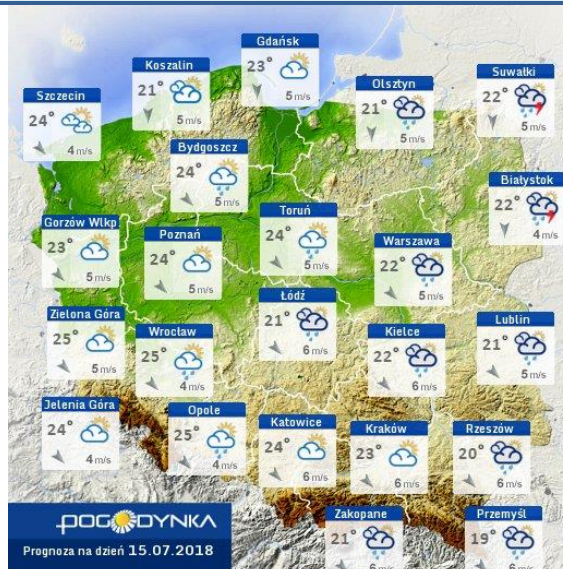

Prognoza pogody dla Polski na jutro