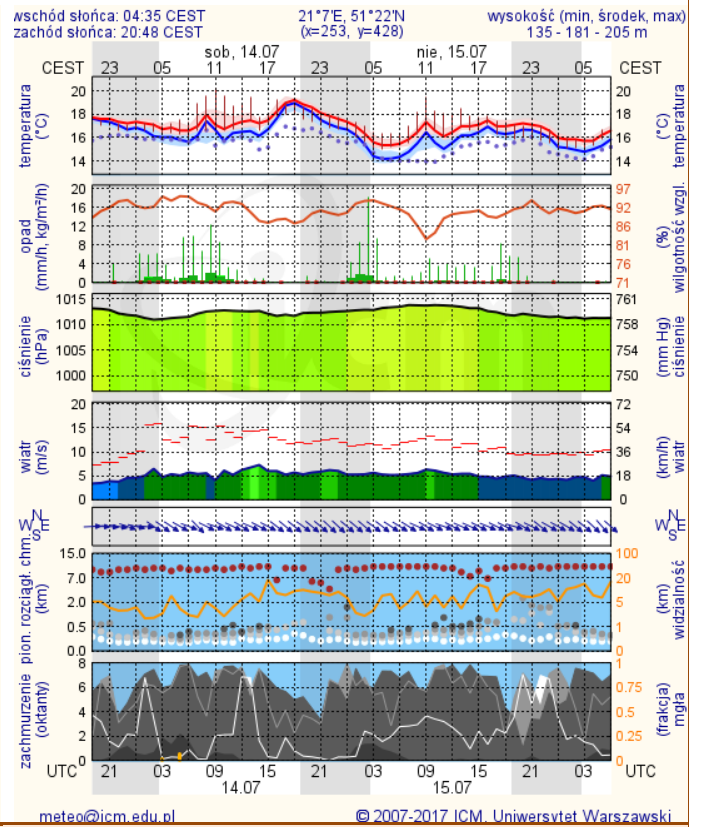

METEOROGRAMY

dla głównych miast województwa mazowieckiego:

Warszawa

Radom

Płock

Ciechanów