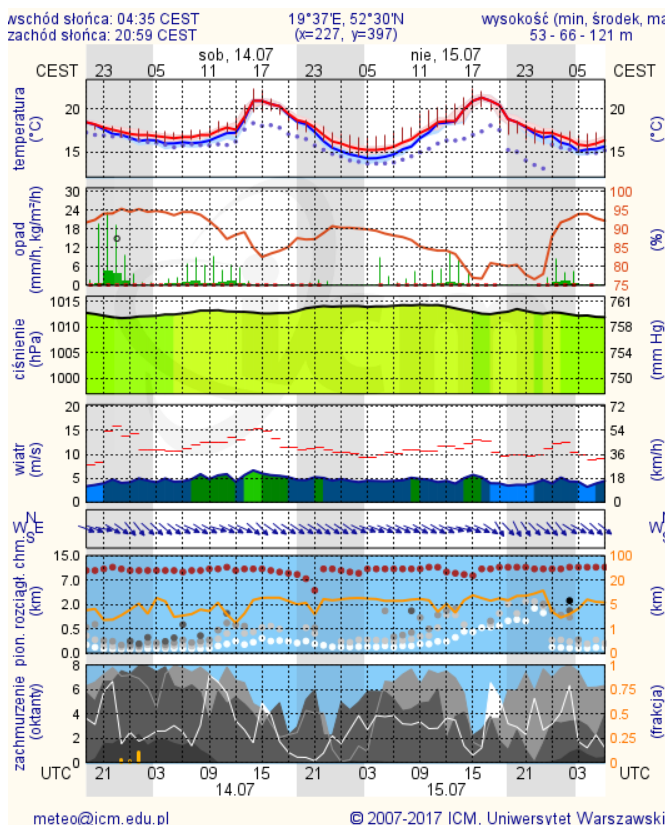

METEOROGRAMY

dla głównych miast województwa mazowieckiego:

Warszawa

Radom

Płock

Ciechanów