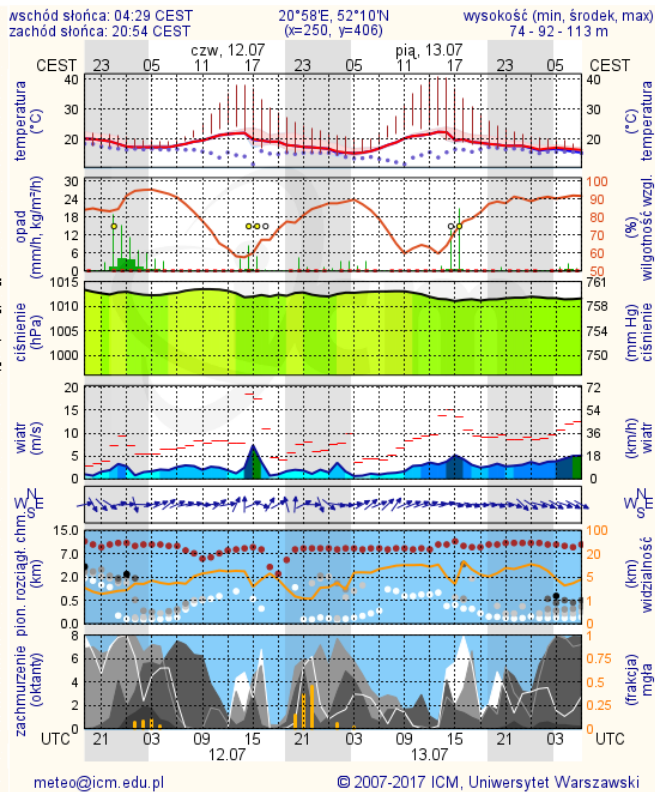

METEOROGRAMY

dla głównych miast województwa mazowieckiego:

Warszawa