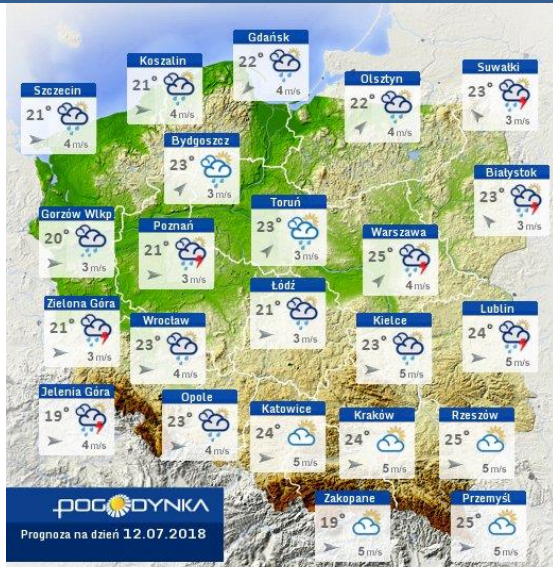

**BIULETYN INFORMACYJNY NR 192/2018**  
**za okres od 11.07.2018 r. od godz. 7.00 do 12.07.2018 r. do godz. 7.00**

czwartek, dnia 12.07.2018 r.

**Najważniejsze zdarzenia z minionej doby**

1. **Przylot**, pow. grójecki – wypadek drogowy, jedna ofiara śmiertelna.
2. **Gassy**, pow. piaseczyński – poszukiwania węża (pytona tygrysięgo).
3. **Nowy Kamień**, pow. płocki - wypadek drogowy, jedna ofiara śmiertelna.

### Stan wody w rzekach

### Rozkład dobowej sumy opadów

**WOJEWÓDZKIE CENTRUM ZARZĄDZANIA KRYZYSOWEGO**

Plac Bankowy 3/5, 00-950 Warszawa, tel.: (22) 595-13-00; 595-13-01; 987; fax.: (22) 620-19-40; 695-63-53;

[www.mazowieckie.pl](http://www.mazowieckie.pl)

## Prognoza pogody dla Polski na dziś