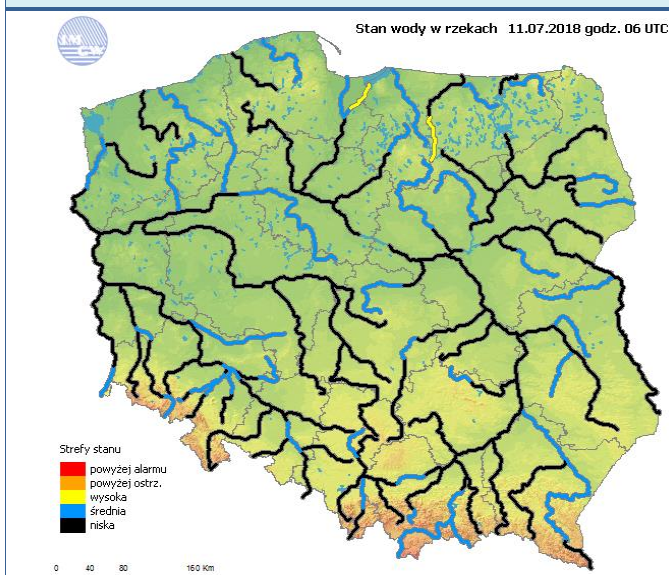

INFORMACJE HYDROLOGICZNO – METEOROLOGICZNE

Stan wody w rzekach

Rozkład dobowej sumy opadów

WOJEWÓDZKIE CENTRUM ZARZĄDZANIA KRYZYSOWEGO

Plac Bankowy 3/5, 00-950 Warszawa, tel.: (22) 595-13-00; 595-13-01; 987; fax.: (22) 620-19-40; 695-63-53;

www.mazowieckie.pl