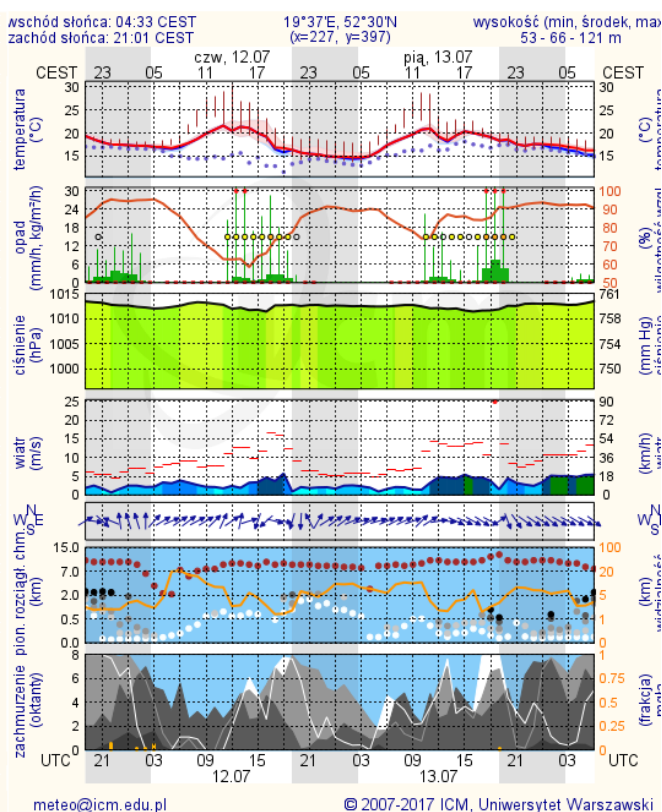

METEOROGRAMY

dla głównych miast województwa mazowieckiego:

Warszawa

Radom

Płock

Ciechanów