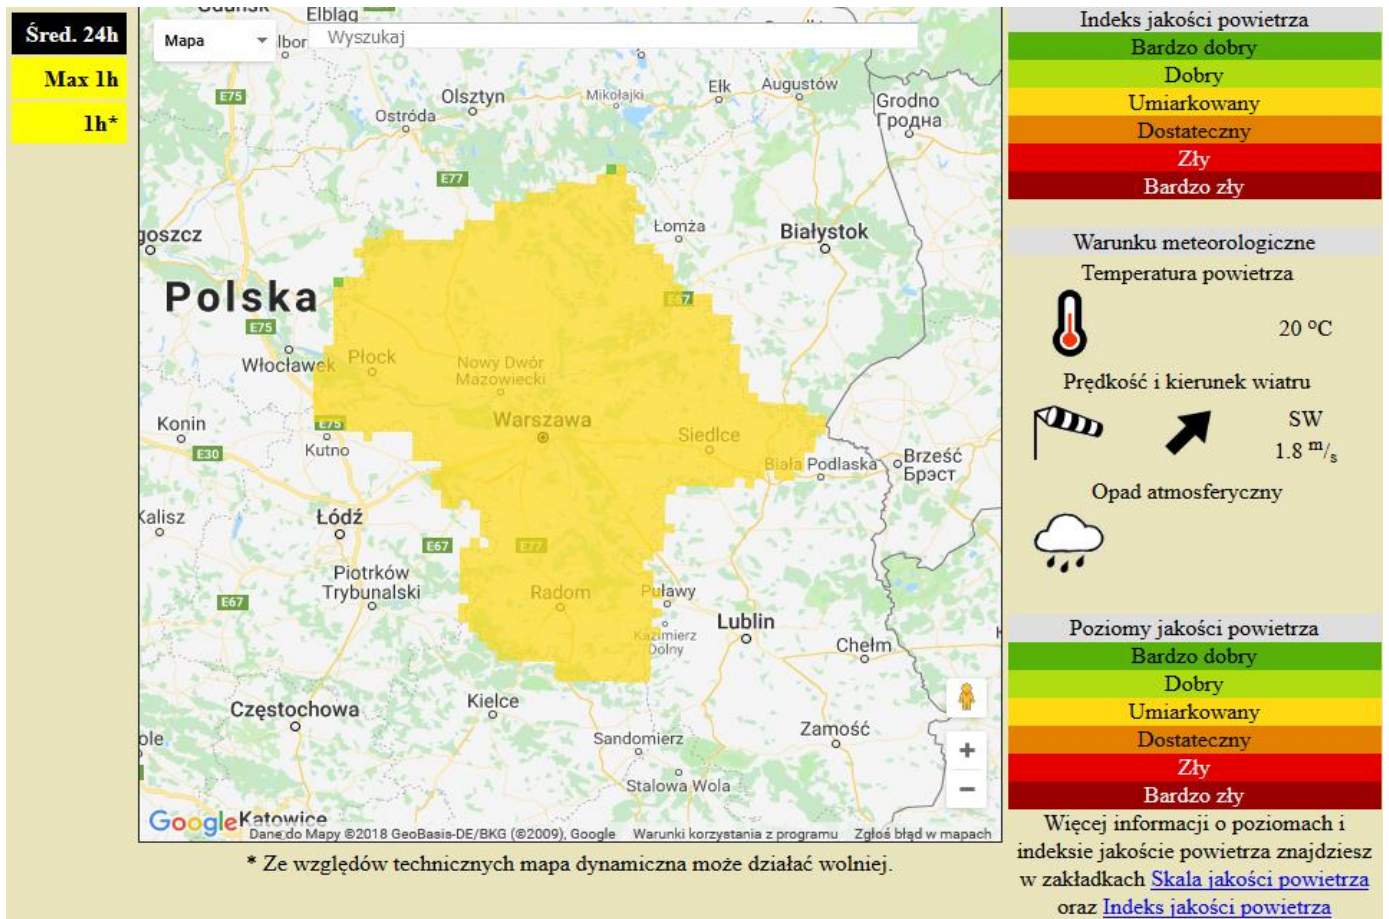

PROGNOZA JAKOŚCI POWIETRZA NA DZIŚ