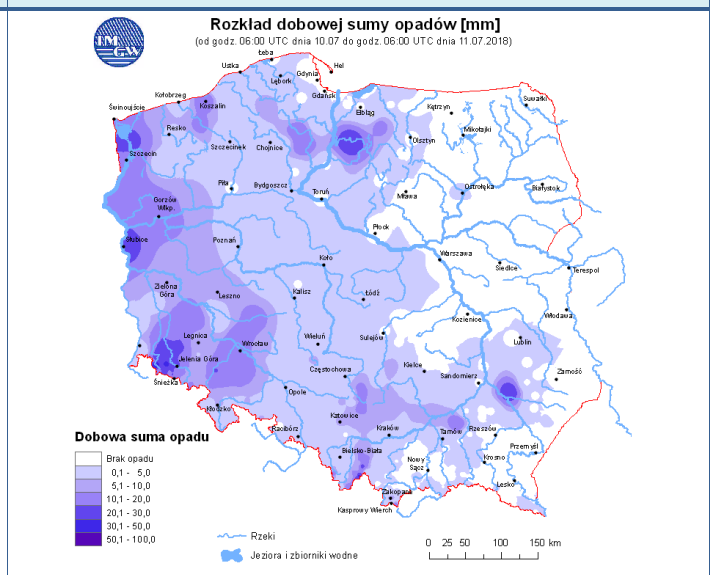

INFORMACJE HYDROLOGICZNO – METEOROLOGICZNE

Stan wody w rzekach

Rozkład dobowej sumy opadów

WOJEWÓDZKIE CENTRUM ZARZĄDZANIA KRYZYSOWEGO

Plac Bankowy 3/5, 00-950 Warszawa, tel.: (22) 595-13-00; 595-13-01; 987; fax.: (22) 620-19-40; 695-63-53;

www.mazowieckie.pl