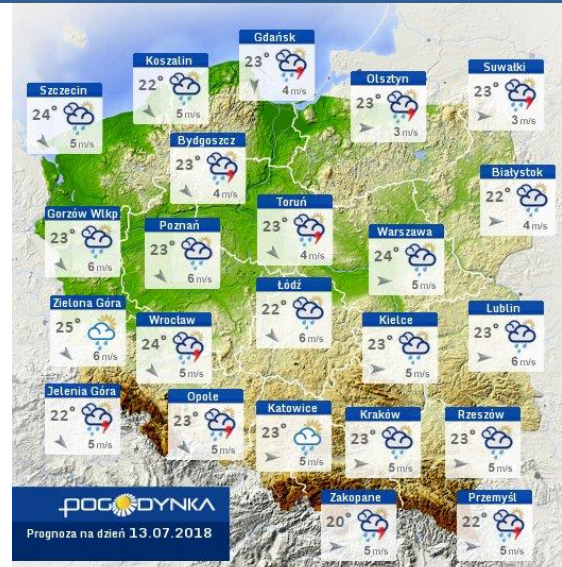

Prognoza pogody dla Polski na jutro