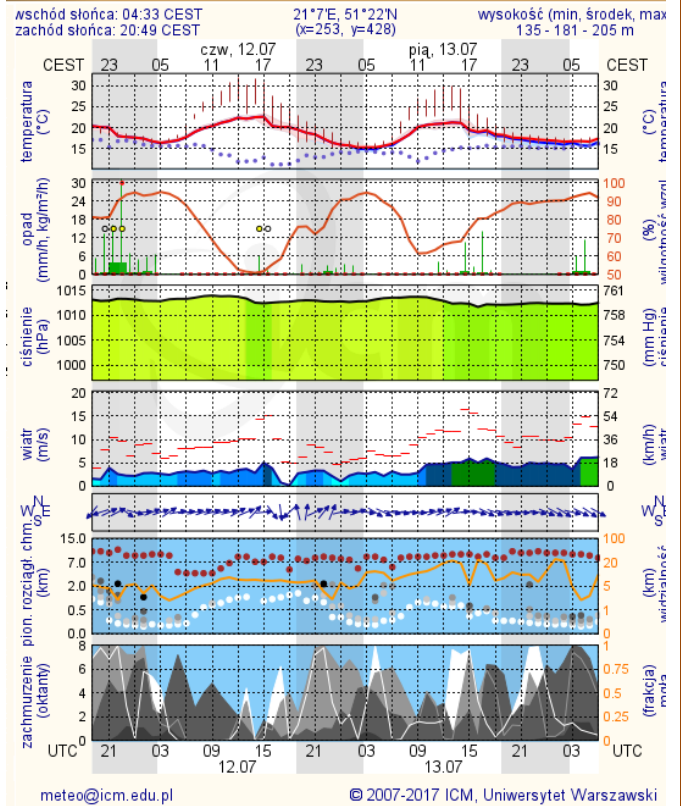

METEOROGRAMY

dla głównych miast województwa mazowieckiego:

Warszawa

Radom

Płock

Ciechanów