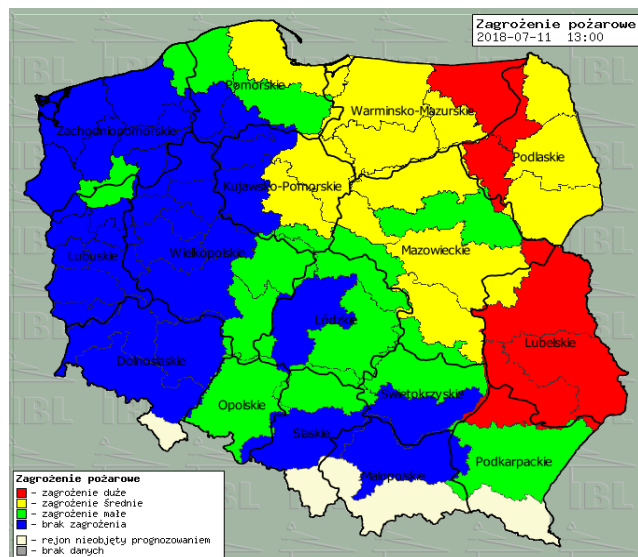

Zagrożenie pożarowe lasów

Ostrzeżenia METEO/HYDRO

WOJEWÓDZTWO MAZOWIECKIE OSTRZEŻENIA METEOROLOGICZNE ZBIORCZO NR 4 WYKAZ OBOWIĄZUJĄCYCH OSTRZEŻEŃ o godz. 14:54 dnia 11.07.2018

Zjawisko/Stopień zagrożenia	Burze z gradem/1
Obszar	powiaty: białobrzezki, ciechanowski, garwoliński, gostyniński, grodzki, grójcki, kozienicki, legionowski, lipski, łosicki, makowski, miński, miławski, nowodworski, ostrołęcki, Ostrołęka, ostrowski, otwocki, piaseczyński, Płock, płocki, płoński, pruszkowski, przasnyski, przysuski, pułuski, Radom, radomski, Siedlce, siedlecki, sierpecki, sochaczewski, sokołowski, szydłowiecki, Warszawa, warszawski zachodni, węgrowski, wołomiński, wyszkowski, zwoleński, żuromiński, żyrardowski
Ważność	od godz. 15:00 dnia 11.07.2018 do godz. 07:00 dnia 12.07.2018
Prawdopodobieństwo	70%
Przebieg	Prognozuje się wystąpienie burz z opadami deszczu miejscami od 10 mm do 20 mm, lokalnie do 30 mm oraz porywami wiatru do 65 km/h. Miejscami możliwy grad.
SMS/RSO	Woj. mazowieckie (wszystkie powiaty), IMGW-PIB wydał ostrzeżenie pierwszego stopnia o burzach z gradem
Dyżurny synoptyk IMGW-PIB	Katarzyna Ścisłowska
Opracowanie niniejsze i jego format, jako przedmiot prawa autorskiego podlega ochronie prawnej, zgodnie z przepisami ustawy z dnia 4 lutego 1994r o prawie autorskim i prawach pokrewnych (dz. U. z 2006 r. Nr 90, poz. 631 z późn. zm.). Wszelkie dalsze udostępnianie, rozpowszechnianie (przedruk, kopiowanie, wiadomość sms) jest dozwolone wyłącznie w formie dosłownej z bezwzględnym wskazaniem źródła informacji tj. IMGW-PIB