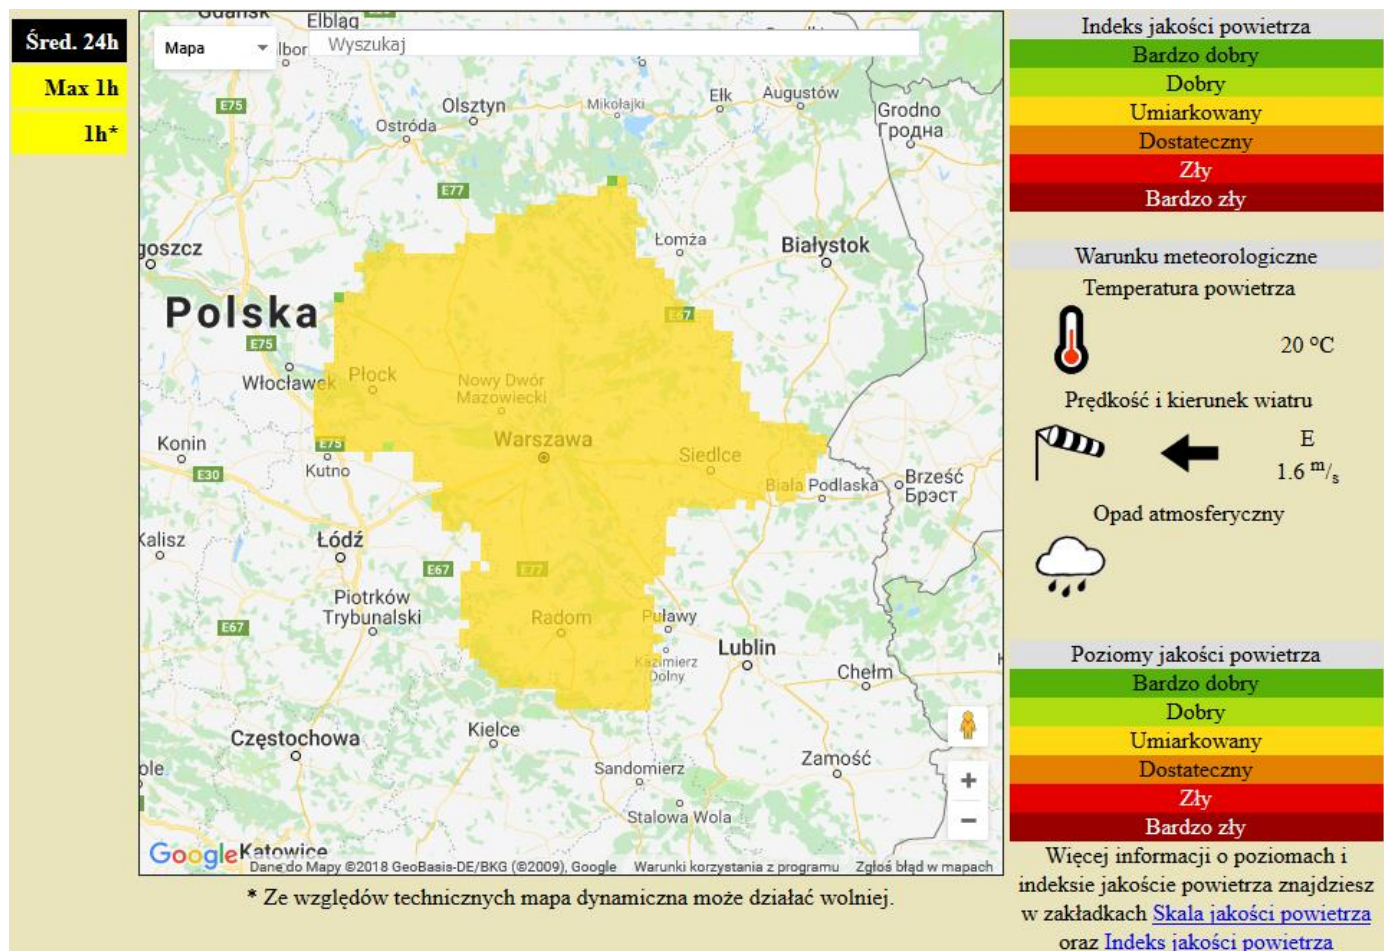

PROGNOZA, JAKOŚCI POWIETRZA NA DZIŚ