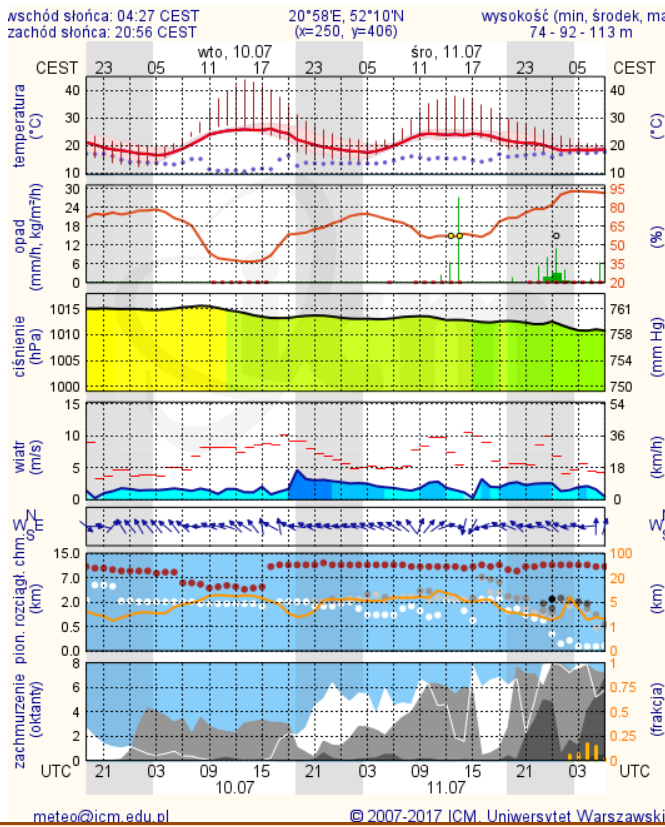

BIULETYN INFORMACYJNY NR 190/2018
za okres od 09.07.2018 r. od godz. 7.00 do 10.07.2018 r. do godz. 7.00

poniedziałek, dnia 09.07.2018 r.

Najważniejsze zdarzenia z minionej doby

1. **Mroczi** powiat siedlecki – 13 przypadek ogniska ASF na terenie woj. mazowieckiego.
2. **Raczi** powiat losicki – potrącenie pieszej ze skutkiem śmiertelnym.
3. **Łęg Przedmiejski** powiat ostrołęcki – z rzeki Narew wyłowiono zwłoki kobiety l. 65.
4. **Wołomin** ul. Thomasa Woodorowa Wilsona – potrącenie rowerzysty ze skutkiem śmiertelnym.

ZESTAWIENIE DANYCH STATYSTYCZNYCH

Za okres: 09 – 10.07.2018 r.

	KOMENDA STOŁĘCZNA POLICJI	W analizowanym okresie	Od początku roku
	1) Odnotowano wypadków	6	1261
	2) Ofiary śmiertelne w wypadkach drogowych/ kolejowych/ lotniczych	1/0/0	51/15/0
	3) Osoby ranne w wypadkach drogowych/kolejowych/lotniczych	5/0/0	1492/5/1
	4) Utonięcia /wychłodzenia	0/0	11/3
	KOMENDA WOJEWÓDZKA POLICJI	W analizowanym okresie	Od początku roku
	1) Odnotowano wypadków	7	1147
	2) Ofiary śmiertelne w wypadkach drogowych/ kolejowych/ lotniczych	1/0/0	111/6/0
	3) Osoby ranne w wypadkach drogowych/kolejowych/lotniczych	9/0/0	1354/0/1
	4) Utonięcia/wychłodzenia	1/0	16/6
	KOMENDA WOJEWÓDZKA PAŃSTWOWEJ STRAŻY POŻARNEJ	W analizowanym okresie	Od początku roku
	1) Liczba pożarów	94	12604
	2) Ofiary śmiertelne w pożarach/zaczadzenia	1/0	29/8
	3) Osoby ranne w pożarach/podtrute CO	0/0	251/13
	NADWIŚLAŃSKI ODDZIAŁ STRAŻY GRANICZNEJ	W dniu 09.07.2018	Od 01.01.2018
	1) Ruch graniczny: schengen/non-schengen	51343/26133	6867596/3614105
	2) Złożone wnioski o nadanie statusu uchodźcy	0	153
	3) Cudzoziemcy, którym odmówiono wjazdu do RP/zatrzymano	2/5	393/653

www.mazowieckie.pl

Prognoza pogody dla Polski na dziś

Prognoza pogody dla Polski na jutro

Zagrożenie pożarowe lasów

Ostrzeżenia METEO/HYDRO

BRAK

METEOROGRAMY

dla głównych miast województwa mazowieckiego:

Warszawa

Radom

Płock

Ciechanów

Ostrołęka

Siedlce