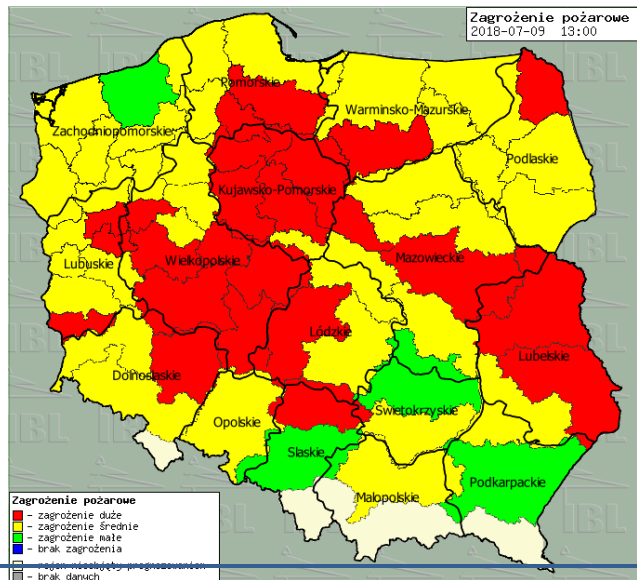

BIULETYN INFORMACYJNY NR 190/2018
za okres od 09.07.2018 r. od godz. 7.00 do 10.07.2018 r. do godz. 7.00

poniedziałek, dnia 09.07.2018 r.

Najważniejsze zdarzenia z minionej doby

1. **Mroczi** powiat siedlecki – 13 przypadek ogniska ASF na terenie woj. mazowieckiego.
2. **Raczi** powiat losicki – potrącenie pieszej ze skutkiem śmiertelnym.
3. **Łęg Przedmiejski** powiat ostrołęcki – z rzeki Narew wyłowiono zwłoki kobiety l. 65.
4. **Wołomin** ul. Thomasa Woodorowa Wilsona – potrącenie rowerzysty ze skutkiem śmiertelnym.

ZESTAWIENIE DANYCH STATYSTYCZNYCH

Za okres: 09 – 10.07.2018 r.

	KOMENDA STOŁĘCZNA POLICJI	W analizowanym okresie	Od początku roku
	1) Odnotowano wypadków	6	1261
	2) Ofiary śmiertelne w wypadkach drogowych/ kolejowych/ lotniczych	1/0/0	51/15/0
	3) Osoby ranne w wypadkach drogowych/kolejowych/lotniczych	5/0/0	1492/5/1
	4) Utonięcia /wychłodzenia	0/0	11/3
	KOMENDA WOJEWÓDZKA POLICJI	W analizowanym okresie	Od początku roku
	1) Odnotowano wypadków	7	1147
	2) Ofiary śmiertelne w wypadkach drogowych/ kolejowych/ lotniczych	1/0/0	111/6/0
	3) Osoby ranne w wypadkach drogowych/kolejowych/lotniczych	9/0/0	1354/0/1
	4) Utonięcia/wychłodzenia	1/0	16/6
	KOMENDA WOJEWÓDZKA PAŃSTWOWEJ STRAŻY POŻARNEJ	W analizowanym okresie	Od początku roku
	1) Liczba pożarów	94	12604
	2) Ofiary śmiertelne w pożarach/zaczadzenia	1/0	29/8
	3) Osoby ranne w pożarach/podtrute CO	0/0	251/13
	NADWIŚLAŃSKI ODDZIAŁ STRAŻY GRANICZNEJ	W dniu 09.07.2018	Od 01.01.2018
	1) Ruch graniczny: schengen/non-schengen	51343/26133	6867596/3614105
	2) Złożone wnioski o nadanie statusu uchodźcy	0	153
	3) Cudzoziemcy, którym odmówiono wjazdu do RP/zatrzymano	2/5	393/653

www.mazowieckie.pl

Prognoza pogody dla Polski na dziś

Prognoza pogody dla Polski na jutro

Zagrożenie pożarowe lasów

Ostrzeżenia METEO/HYDRO

BRAK

METEOROGRAMY

dla głównych miast województwa mazowieckiego:

Warszawa

Radom

Płock

Ciechanów

Ostrołęka

Siedlce