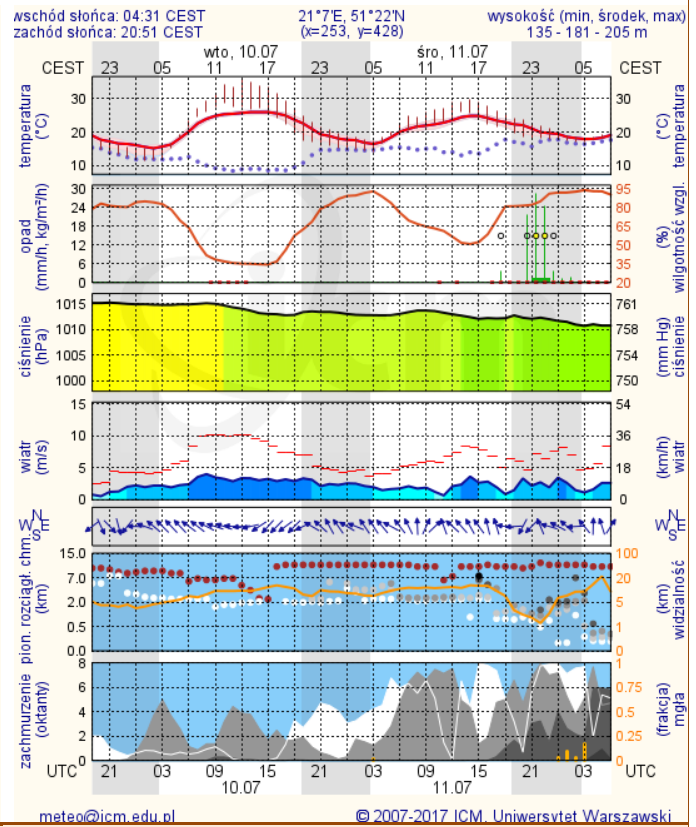

BIULETYN INFORMACYJNY NR 190/2018
za okres od 09.07.2018 r. od godz. 7.00 do 10.07.2018 r. do godz. 7.00

poniedziałek, dnia 09.07.2018 r.

Najważniejsze zdarzenia z minionej doby

1. **Mroczi** powiat siedlecki – 13 przypadek ogniska ASF na terenie woj. mazowieckiego.
2. **Raczi** powiat losicki – potrącenie pieszej ze skutkiem śmiertelnym.
3. **Łęg Przedmiejski** powiat ostrołęcki – z rzeki Narew wyłowiono zwłoki kobiety l. 65.
4. **Wołomin** ul. Thomasa Woodorowa Wilsona – potrącenie rowerzysty ze skutkiem śmiertelnym.

ZESTAWIENIE DANYCH STATYSTYCZNYCH

Za okres: 09 – 10.07.2018 r.

	KOMENDA STOŁĘCZNA POLICJI	W analizowanym okresie	Od początku roku
	1) Odnotowano wypadków	6	1261
	2) Ofiary śmiertelne w wypadkach drogowych/ kolejowych/ lotniczych	1/0/0	51/15/0
	3) Osoby ranne w wypadkach drogowych/kolejowych/lotniczych	5/0/0	1492/5/1
	4) Utonięcia /wychłodzenia	0/0	11/3
	KOMENDA WOJEWÓDZKA POLICJI	W analizowanym okresie	Od początku roku
	1) Odnotowano wypadków	7	1147
	2) Ofiary śmiertelne w wypadkach drogowych/ kolejowych/ lotniczych	1/0/0	111/6/0
	3) Osoby ranne w wypadkach drogowych/kolejowych/lotniczych	9/0/0	1354/0/1
	4) Utonięcia/wychłodzenia	1/0	16/6
	KOMENDA WOJEWÓDZKA PAŃSTWOWEJ STRAŻY POŻARNEJ	W analizowanym okresie	Od początku roku
	1) Liczba pożarów	94	12604
	2) Ofiary śmiertelne w pożarach/zaczadzenia	1/0	29/8
	3) Osoby ranne w pożarach/podtrute CO	0/0	251/13
	NADWIŚLAŃSKI ODDZIAŁ STRAŻY GRANICZNEJ	W dniu 09.07.2018	Od 01.01.2018
	1) Ruch graniczny: schengen/non-schengen	51343/26133	6867596/3614105
	2) Złożone wnioski o nadanie statusu uchodźcy	0	153
	3) Cudzoziemcy, którym odmówiono wjazdu do RP/zatrzymano	2/5	393/653

www.mazowieckie.pl

Prognoza pogody dla Polski na dziś

Prognoza pogody dla Polski na jutro

Zagrożenie pożarowe lasów

Ostrzeżenia METEO/HYDRO

BRAK

METEOROGRAMY

dla głównych miast województwa mazowieckiego:

Warszawa

Radom

Płock

Ciechanów

Ostrołęka

Siedlce