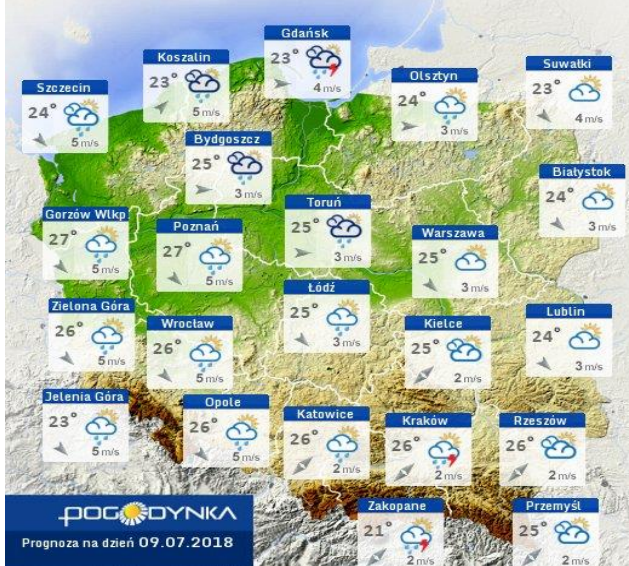

Prognoza pogody dla Polski na dziś