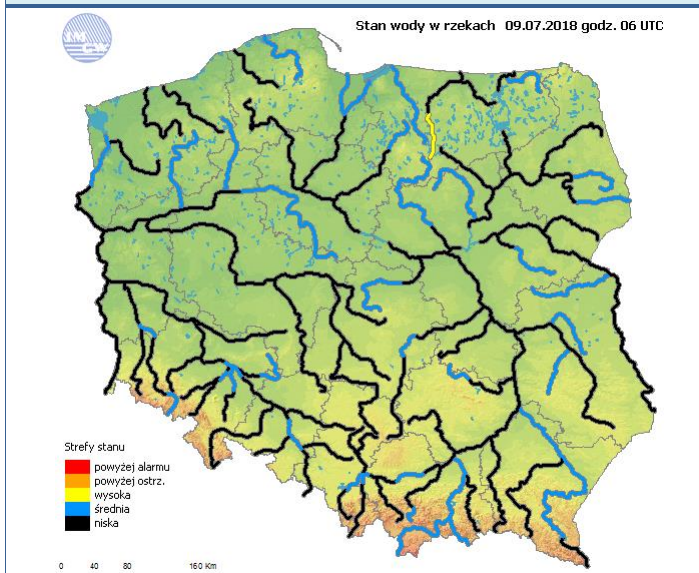

INFORMACJE HYDROLOGICZNO – METEOROLOGICZNE

Stan wody w rzekach