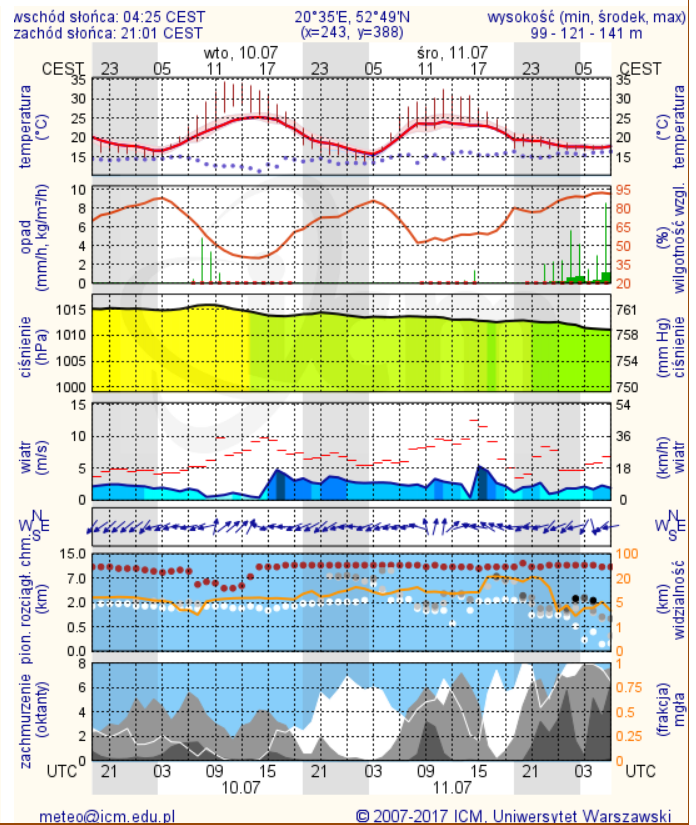

BIULETYN INFORMACYJNY NR 190/2018
za okres od 09.07.2018 r. od godz. 7.00 do 10.07.2018 r. do godz. 7.00

poniedziałek, dnia 09.07.2018 r.

Najważniejsze zdarzenia z minionej doby

1. **Mroczi** powiat siedlecki – 13 przypadek ogniska ASF na terenie woj. mazowieckiego.
2. **Raczi** powiat losicki – potrącenie pieszej ze skutkiem śmiertelnym.
3. **Łęg Przedmiejski** powiat ostrołęcki – z rzeki Narew wyłowiono zwłoki kobiety l. 65.
4. **Wołomin** ul. Thomasa Woodorowa Wilsona – potrącenie rowerzysty ze skutkiem śmiertelnym.

ZESTAWIENIE DANYCH STATYSTYCZNYCH

Za okres: 09 – 10.07.2018 r.

	KOMENDA STOŁĘCZNA POLICJI	W analizowanym okresie	Od początku roku
	1) Odnotowano wypadków	6	1261
	2) Ofiary śmiertelne w wypadkach drogowych/ kolejowych/ lotniczych	1/0/0	51/15/0
	3) Osoby ranne w wypadkach drogowych/kolejowych/lotniczych	5/0/0	1492/5/1
	4) Utonięcia /wychłodzenia	0/0	11/3
	KOMENDA WOJEWÓDZKA POLICJI	W analizowanym okresie	Od początku roku
	1) Odnotowano wypadków	7	1147
	2) Ofiary śmiertelne w wypadkach drogowych/ kolejowych/ lotniczych	1/0/0	111/6/0
	3) Osoby ranne w wypadkach drogowych/kolejowych/lotniczych	9/0/0	1354/0/1
	4) Utonięcia/wychłodzenia	1/0	16/6
	KOMENDA WOJEWÓDZKA PAŃSTWOWEJ STRAŻY POŻARNEJ	W analizowanym okresie	Od początku roku
	1) Liczba pożarów	94	12604
	2) Ofiary śmiertelne w pożarach/zaczadzenia	1/0	29/8
	3) Osoby ranne w pożarach/podtrute CO	0/0	251/13
	NADWIŚLAŃSKI ODDZIAŁ STRAŻY GRANICZNEJ	W dniu 09.07.2018	Od 01.01.2018
	1) Ruch graniczny: schengen/non-schengen	51343/26133	6867596/3614105
	2) Złożone wnioski o nadanie statusu uchodźcy	0	153
	3) Cudzoziemcy, którym odmówiono wjazdu do RP/zatrzymano	2/5	393/653

Warszawa

Radom

Płock

Ciechanów

Ostrołęka

Siedlce