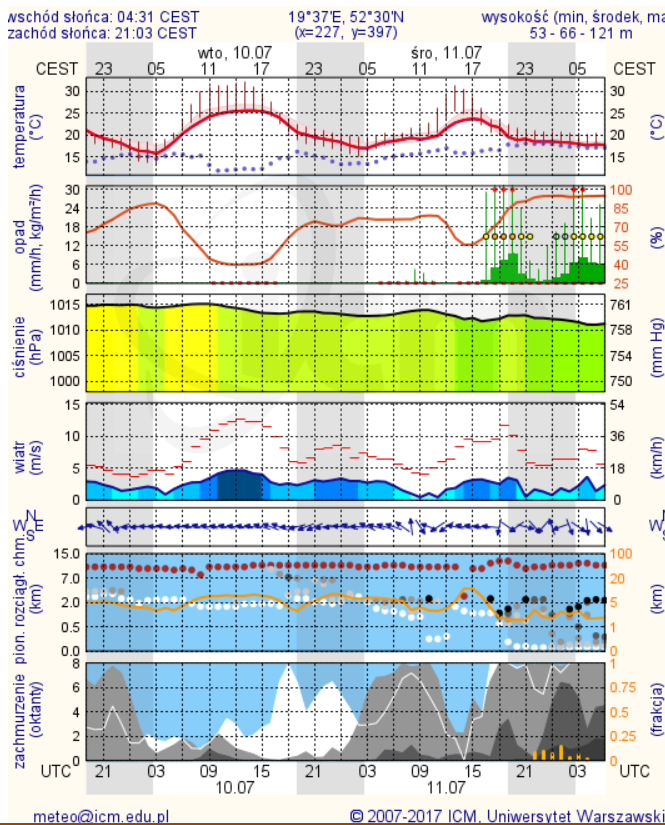

BIULETYN INFORMACYJNY NR 190/2018
za okres od 09.07.2018 r. od godz. 7.00 do 10.07.2018 r. do godz. 7.00

poniedziałek, dnia 09.07.2018 r.

Najważniejsze zdarzenia z minionej doby

1. **Mroczi** powiat siedlecki – 13 przypadek ogniska ASF na terenie woj. mazowieckiego.
2. **Raczi** powiat losicki – potrącenie pieszej ze skutkiem śmiertelnym.
3. **Łęg Przedmiejski** powiat ostrołęcki – z rzeki Narew wyłowiono zwłoki kobiety l. 65.
4. **Wołomin** ul. Thomasa Woodorowa Wilsona – potrącenie rowerzysty ze skutkiem śmiertelnym.

ZESTAWIENIE DANYCH STATYSTYCZNYCH

Za okres: 09 – 10.07.2018 r.

	KOMENDA STOŁĘCZNA POLICJI	W analizowanym okresie	Od początku roku
	1) Odnotowano wypadków	6	1261
	2) Ofiary śmiertelne w wypadkach drogowych/ kolejowych/ lotniczych	1/0/0	51/15/0
	3) Osoby ranne w wypadkach drogowych/kolejowych/lotniczych	5/0/0	1492/5/1
	4) Utonięcia /wychłodzenia	0/0	11/3
	KOMENDA WOJEWÓDZKA POLICJI	W analizowanym okresie	Od początku roku
	1) Odnotowano wypadków	7	1147
	2) Ofiary śmiertelne w wypadkach drogowych/ kolejowych/ lotniczych	1/0/0	111/6/0
	3) Osoby ranne w wypadkach drogowych/kolejowych/lotniczych	9/0/0	1354/0/1
	4) Utonięcia/wychłodzenia	1/0	16/6
	KOMENDA WOJEWÓDZKA PAŃSTWOWEJ STRAŻY POŻARNEJ	W analizowanym okresie	Od początku roku
	1) Liczba pożarów	94	12604
	2) Ofiary śmiertelne w pożarach/zaczadzenia	1/0	29/8
	3) Osoby ranne w pożarach/podtrute CO	0/0	251/13
	NADWIŚLAŃSKI ODDZIAŁ STRAŻY GRANICZNEJ	W dniu 09.07.2018	Od 01.01.2018
	1) Ruch graniczny: schengen/non-schengen	51343/26133	6867596/3614105
	2) Złożone wnioski o nadanie statusu uchodźcy	0	153
	3) Cudzoziemcy, którym odmówiono wjazdu do RP/zatrzymano	2/5	393/653

www.mazowieckie.pl

Prognoza pogody dla Polski na dziś

Prognoza pogody dla Polski na jutro

Zagrożenie pożarowe lasów

Ostrzeżenia METEO/HYDRO

BRAK

METEOROGRAMY

dla głównych miast województwa mazowieckiego:

Warszawa

Radom

Płock

Ciechanów

Ostrołęka

Siedlce