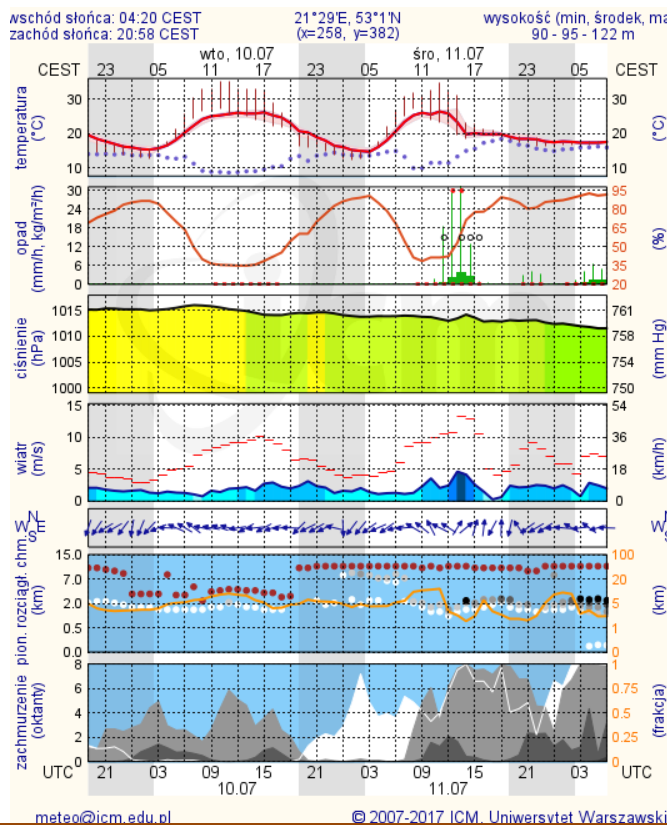

BIULETYN INFORMACYJNY NR 190/2018
za okres od 09.07.2018 r. od godz. 7.00 do 10.07.2018 r. do godz. 7.00

poniedziałek, dnia 09.07.2018 r.

Najważniejsze zdarzenia z minionej doby

1. **Mroczi** powiat siedlecki – 13 przypadek ogniska ASF na terenie woj. mazowieckiego.
2. **Raczi** powiat losicki – potrącenie pieszej ze skutkiem śmiertelnym.
3. **Łęg Przedmiejski** powiat ostrołęcki – z rzeki Narew wyłowiono zwłoki kobiety l. 65.
4. **Wołomin** ul. Thomasa Woodorowa Wilsona – potrącenie rowerzysty ze skutkiem śmiertelnym.

ZESTAWIENIE DANYCH STATYSTYCZNYCH

Za okres: 09 – 10.07.2018 r.

	KOMENDA STOŁĘCZNA POLICJI	W analizowanym okresie	Od początku roku
	1) Odnotowano wypadków	6	1261
	2) Ofiary śmiertelne w wypadkach drogowych/ kolejowych/ lotniczych	1/0/0	51/15/0
	3) Osoby ranne w wypadkach drogowych/kolejowych/lotniczych	5/0/0	1492/5/1
	4) Utonięcia /wychłodzenia	0/0	11/3
	KOMENDA WOJEWÓDZKA POLICJI	W analizowanym okresie	Od początku roku
	1) Odnotowano wypadków	7	1147
	2) Ofiary śmiertelne w wypadkach drogowych/ kolejowych/ lotniczych	1/0/0	111/6/0
	3) Osoby ranne w wypadkach drogowych/kolejowych/lotniczych	9/0/0	1354/0/1
	4) Utonięcia/wychłodzenia	1/0	16/6
	KOMENDA WOJEWÓDZKA PAŃSTWOWEJ STRAŻY POŻARNEJ	W analizowanym okresie	Od początku roku
	1) Liczba pożarów	94	12604
	2) Ofiary śmiertelne w pożarach/zaczadzenia	1/0	29/8
	3) Osoby ranne w pożarach/podtrute CO	0/0	251/13
	NADWIŚLAŃSKI ODDZIAŁ STRAŻY GRANICZNEJ	W dniu 09.07.2018	Od 01.01.2018
	1) Ruch graniczny: schengen/non-schengen	51343/26133	6867596/3614105
	2) Złożone wnioski o nadanie statusu uchodźcy	0	153
	3) Cudzoziemcy, którym odmówiono wjazdu do RP/zatrzymano	2/5	393/653

Warszawa

Radom

Płock

Ciechanów

Ostrołęka

Siedlce