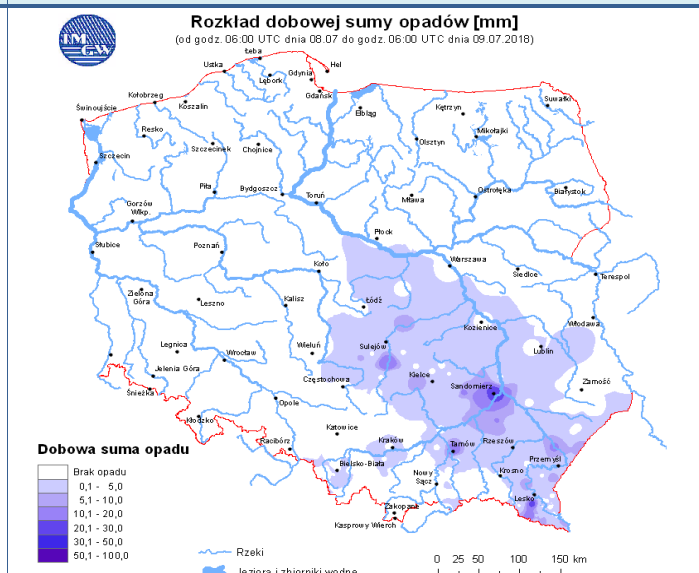

Rozkład dobowej sumy opadów

WOJEWÓDZKIE CENTRUM ZARZĄDZANIA KRYZYSOWEGO

Plac Bankowy 3/5, 00-950 Warszawa, tel.: (22) 595-13-00; 595-13-01; 987; fax.: (22) 620-19-40; 695-63-53;

www.mazowieckie.pl