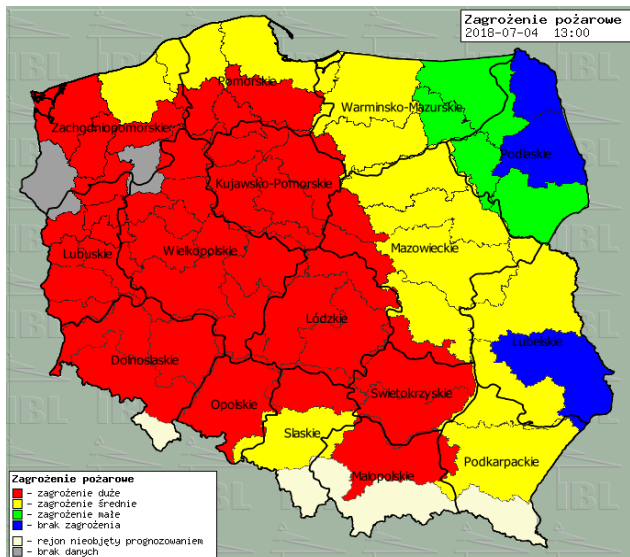

BIULETYN INFORMACYJNY NR 185/2018
za okres od 04.07.2018 r. od godz. 7.00 do 05.07.2018 r. do godz. 7.00

czwartek, dnia 05.07.2018 r.

Najważniejsze zdarzenia z minionej doby

1. Warszawa, ul. Żwirki i Wigury 1 - rozpoznanie pirotechniczne, ewakuacja ok. 200 osób.

Wybierz datę: 2018-07-04, Śr Zestawienie dobowe (średnie)- Stacje automatyczne

Stacja	Pomiary	PM10 [µg/m ³]	PM2.5 [µg/m ³]	O ₃ [µg/m ³]		NO ₂ [µg/m ³]	SO ₂ [µg/m ³]	CO [µg/m ³]		C ₆ H ₆ [µg/m ³]
		Pył zawieszony PM10 S24h	Pył zawieszony PM 2.5 S24h	S24h	S8max	Dwutlenek azotu S24h	Dwutlenek siarki S24h	Tlenek węgla S24h	S8max	Benzen S24h
Belsk-IGFPAN				82.8	103.2	6.3	1.3	132	139	
Granica-KPN				72.9	103.5	5.8	1.9			
Guty Duże				43.8	56.9	4.8	1.4			
Konstancin-Jeziorna	15.3	8	66.6	110	19.2	0.2	148	187		
Legionowo-Zegrzyńska		7.1	55.2	83.7	12.8	8.2				
Otwock-Brzozowa		9	86.2	109.6	18.2	3	226	279		
Piastów-Pułaskiego		7	52.2	86.1	31.5	1.3				
Płock-Gimnazjum			63.1	82.2	13.2	1.3	80	99	0.2	
Płock-Reja	16.6	7.6	70.2	92.3	16	2	310	331	0.3	
Radom-Tochtermana	20.5	8.3	59.7	86.5	22	2.4	491	616	0.2	
Siedlce-Konarskiego	16.2	8.9								
Warszawa-Komunikacyjna	43	14.1			82.2		817	1108	0.7	
Warszawa-Marszałkowska										
Warszawa-Podleśna			52.4	90.3						
Warszawa-Targówek	18	8.8	52	88.3	31.5	2				
Warszawa-Ursynów	21.1	9.8	61.3	96.5	17.7	5.5				
Żyrdów-Roosevelta	21	8.7								

PROGNOZA, JAKOŚCI POWIETRZA NA DZIŚ

INFORMACJE HYDROLOGICZNO – METEOROLOGICZNE

Stan wody w rzekach

Rozkład dobowej sumy opadów

Prognoza pogody dla Polski na dziś

Prognoza pogody dla Polski na jutro

Zagrożenie pożarowe lasów

Ostrzeżenia METEO/HYDRO

BRAK

METEOROGRAMY

dla głównych miast województwa mazowieckiego:

Warszawa

Radom

Płock

Ciechanów