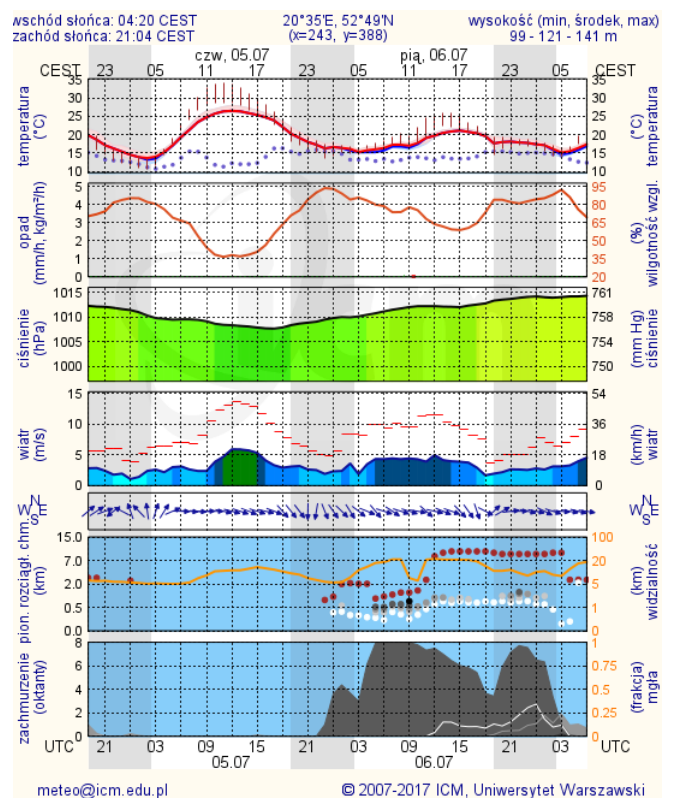

BIULETYN INFORMACYJNY NR 185/2018
za okres od 04.07.2018 r. od godz. 7.00 do 05.07.2018 r. do godz. 7.00

czwartek, dnia 05.07.2018 r.

Najważniejsze zdarzenia z minionej doby

1. Warszawa, ul. Żwirki i Wigury 1 - rozpoznanie pirotechniczne, ewakuacja ok. 200 osób.

Wybierz datę: 2018-07-04, Śr Zestawienie dobowe (średnie)- Stacje automatyczne

Stacja	Pomiary	PM10 [µg/m ³]	PM2.5 [µg/m ³]	O ₃ [µg/m ³]		NO ₂ [µg/m ³]	SO ₂ [µg/m ³]	CO [µg/m ³]		C ₆ H ₆ [µg/m ³]
		Pył zawieszony PM10 S24h	Pył zawieszony PM 2.5 S24h	S24h	S8max	Dwutlenek azotu S24h	Dwutlenek siarki S24h	Tlenek węgla S24h	S8max	Benzen S24h
Belsk-IGFPAN				82.8	103.2	6.3	1.3	132	139	
Granica-KPN				72.9	103.5	5.8	1.9			
Guty Duże				43.8	56.9	4.8	1.4			
Konstancin-Jeziorna	15.3	8	66.6	110	19.2	0.2	148	187		
Legionowo-Zegrzyńska		7.1	55.2	83.7	12.8	8.2				
Otwock-Brzozowa		9	86.2	109.6	18.2	3	226	279		
Piastów-Pułaskiego		7	52.2	86.1	31.5	1.3				
Płock-Gimnazjum			63.1	82.2	13.2	1.3	80	99	0.2	
Płock-Reja	16.6	7.6	70.2	92.3	16	2	310	331	0.3	
Radom-Tochtermana	20.5	8.3	59.7	86.5	22	2.4	491	616	0.2	
Siedlce-Konarskiego	16.2	8.9								
Warszawa-Komunikacyjna	43	14.1			82.2		817	1108	0.7	
Warszawa-Marszałkowska										
Warszawa-Podleśna			52.4	90.3						
Warszawa-Targówek	18	8.8	52	88.3	31.5	2				
Warszawa-Ursynów	21.1	9.8	61.3	96.5	17.7	5.5				
Żyrdów-Roosevelta	21	8.7								

Ostrzeżenia METEO/HYDRO

BRAK

METEOROGRAMY

dla głównych miast województwa mazowieckiego:

Warszawa

Radom

Płock

Ciechanów

Ostrołęka

wschód słońca: 04:15 CEST 21°29'E, 53°11'N wysokość (min, środek, max)
zachód słońca: 21:02 CEST (x=258, y=382) 90 - 95 - 122 m

meteo@icm.edu.pl

© 2007-2017 ICM, Uniwersytet Warszawski

Siedlce

wschód słońca: 04:17 CEST 22°12'E, 52°8'N wysokość (min, środek, max)
zachód słońca: 20:54 CEST (x=271, y=406) 149 - 164 - 183 m