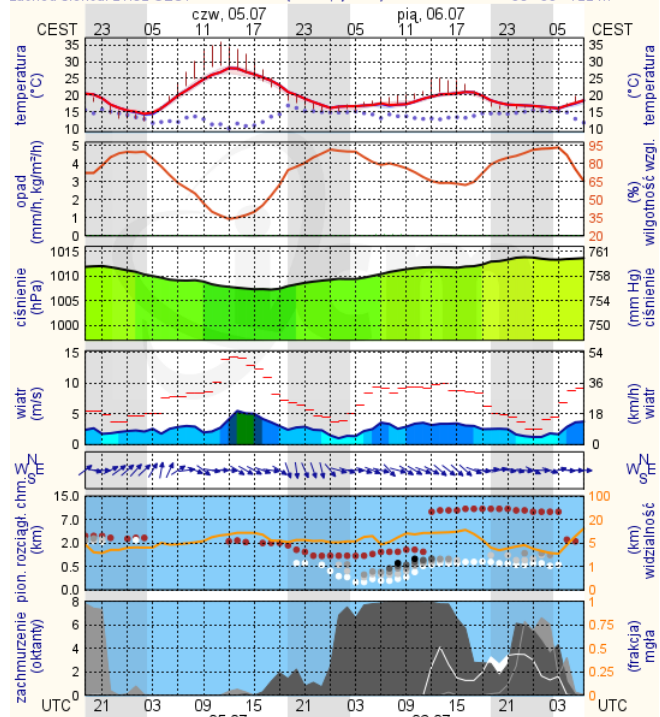

BIULETYN INFORMACYJNY NR 185/2018
za okres od 04.07.2018 r. od godz. 7.00 do 05.07.2018 r. do godz. 7.00

czwartek, dnia 05.07.2018 r.

Najważniejsze zdarzenia z minionej doby

1. Warszawa, ul. Żwirki i Wigury 1 - rozpoznanie pirotechniczne, ewakuacja ok. 200 osób.

Wybierz datę: 2018-07-04, Śr Zestawienie dobowe (średnie)- Stacje automatyczne

Stacja	Pomiary	PM10 [µg/m ³]	PM2.5 [µg/m ³]	O ₃ [µg/m ³]		NO ₂ [µg/m ³]	SO ₂ [µg/m ³]	CO [µg/m ³]		C ₆ H ₆ [µg/m ³]
		Pył zawieszony PM10 S24h	Pył zawieszony PM 2.5 S24h	S24h	S8max	Dwutlenek azotu S24h	Dwutlenek siarki S24h	Tlenek węgla S24h	S8max	Benzen S24h
Belsk-IGFPAN				82.8	103.2	6.3	1.3	132	139	
Granica-KPN				72.9	103.5	5.8	1.9			
Guty Duże				43.8	56.9	4.8	1.4			
Konstancin-Jeziorna	15.3	8	66.6	110	19.2	0.2	148	187		
Legionowo-Zegrzyńska		7.1	55.2	83.7	12.8	8.2				
Otwock-Brzozowa		9	86.2	109.6	18.2	3	226	279		
Piastów-Pułaskiego		7	52.2	86.1	31.5	1.3				
Płock-Gimnazjum			63.1	82.2	13.2	1.3	80	99	0.2	
Płock-Reja	16.6	7.6	70.2	92.3	16	2	310	331	0.3	
Radom-Tochtermana	20.5	8.3	59.7	86.5	22	2.4	491	616	0.2	
Siedlce-Konarskiego	16.2	8.9								
Warszawa-Komunikacyjna	43	14.1			82.2		817	1108	0.7	
Warszawa-Marszałkowska										
Warszawa-Podleśna			52.4	90.3						
Warszawa-Targówek	18	8.8	52	88.3	31.5	2				
Warszawa-Ursynów	21.1	9.8	61.3	96.5	17.7	5.5				
Żyrdów-Roosevelta	21	8.7								

Ostrzeżenia METEO/HYDRO

BRAK

METEOROGRAMY

dla głównych miast województwa mazowieckiego:

Warszawa

Radom

Płock

Ciechanów

Ostrołęka

wschód słońca: 04:15 CEST 21°29'E, 53°11'N wysokość (min, środek, max)
zachód słońca: 21:02 CEST (x=258, y=382) 90 - 95 - 122 m

meteo@icm.edu.pl

© 2007-2017 ICM, Uniwersytet Warszawski

Siedlce

wschód słońca: 04:17 CEST 22°12'E, 52°8'N wysokość (min, środek, max)
zachód słońca: 20:54 CEST (x=271, y=406) 149 - 164 - 183 m