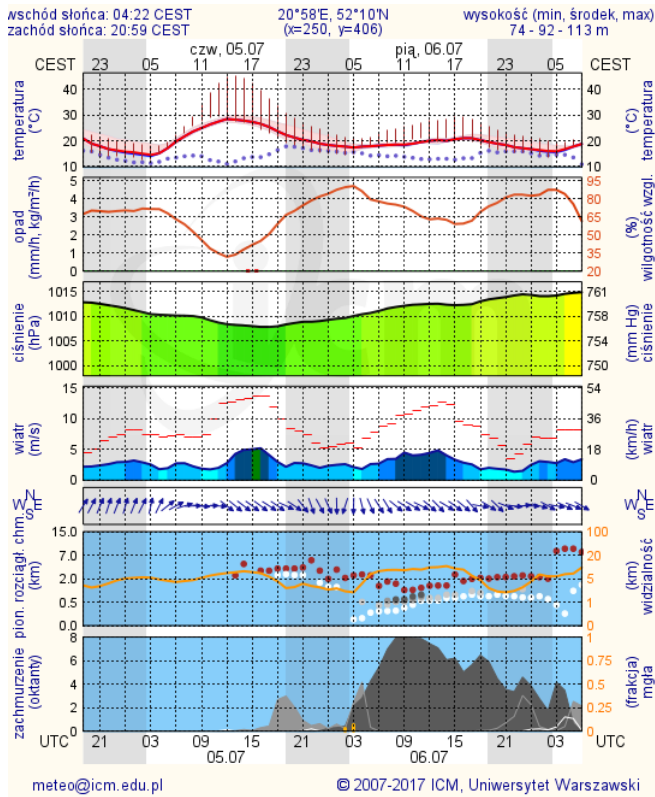

BIULETYN INFORMACYJNY NR 185/2018
za okres od 04.07.2018 r. od godz. 7.00 do 05.07.2018 r. do godz. 7.00

czwartek, dnia 05.07.2018 r.

Najważniejsze zdarzenia z minionej doby

1. Warszawa, ul. Żwirki i Wigury 1 - rozpoznanie pirotechniczne, ewakuacja ok. 200 osób.

Wybierz datę: 2018-07-04, Śr Zestawienie dobowe (średnie)- Stacje automatyczne

Stacja	Pomiary	PM10 [µg/m ³]	PM2.5 [µg/m ³]	O ₃ [µg/m ³]		NO ₂ [µg/m ³]	SO ₂ [µg/m ³]	CO [µg/m ³]		C ₆ H ₆ [µg/m ³]
		Pył zawieszony PM10 S24h	Pył zawieszony PM 2.5 S24h	S24h	S8max	Dwutlenek azotu S24h	Dwutlenek siarki S24h	Tlenek węgla S24h	S8max	Benzen S24h
Belsk-IGFPAN				82.8	103.2	6.3	1.3	132	139	
Granica-KPN				72.9	103.5	5.8	1.9			
Guty Duże				43.8	56.9	4.8	1.4			
Konstancin-Jeziorna	15.3	8	66.6	110	19.2	0.2	148	187		
Legionowo-Zegrzyńska		7.1	55.2	83.7	12.8	8.2				
Otwock-Brzozowa		9	86.2	109.6	18.2	3	226	279		
Piastów-Pułaskiego		7	52.2	86.1	31.5	1.3				
Płock-Gimnazjum			63.1	82.2	13.2	1.3	80	99	0.2	
Płock-Reja	16.6	7.6	70.2	92.3	16	2	310	331	0.3	
Radom-Tochtermana	20.5	8.3	59.7	86.5	22	2.4	491	616	0.2	
Siedlce-Konarskiego	16.2	8.9								
Warszawa-Komunikacyjna	43	14.1			82.2		817	1108	0.7	
Warszawa-Marszałkowska										
Warszawa-Podleśna			52.4	90.3						
Warszawa-Targówek	18	8.8	52	88.3	31.5	2				
Warszawa-Ursynów	21.1	9.8	61.3	96.5	17.7	5.5				
Żyrdów-Roosevelta	21	8.7								

Ostrzeżenia METEO/HYDRO

BRAK

METEOROGRAMY

dla głównych miast województwa mazowieckiego:

Warszawa

Radom

Płock

Ciechanów

Ostrołęka

wschód słońca: 04:15 CEST 21°29'E, 53°11'N wysokość (min, środek, max)
zachód słońca: 21:02 CEST (x=258, y=382) 90 - 95 - 122 m

meteo@icm.edu.pl

© 2007-2017 ICM, Uniwersytet Warszawski

Siedlce

wschód słońca: 04:17 CEST 22°12'E, 52°8'N wysokość (min, środek, max)
zachód słońca: 20:54 CEST (x=271, y=406) 149 - 164 - 183 m