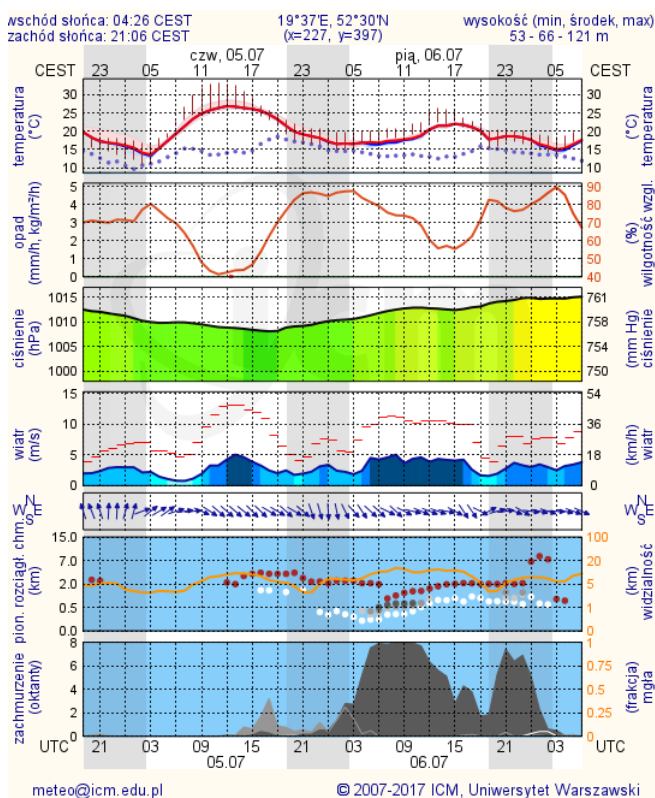

BIULETYN INFORMACYJNY NR 185/2018
za okres od 04.07.2018 r. od godz. 7.00 do 05.07.2018 r. do godz. 7.00

czwartek, dnia 05.07.2018 r.

Najważniejsze zdarzenia z minionej doby

1. Warszawa, ul. Żwirki i Wigury 1 - rozpoznanie pirotechniczne, ewakuacja ok. 200 osób.

Wybierz datę: 2018-07-04, Śr Zestawienie dobowe (średnie)- Stacje automatyczne

Stacja	Pomiary	PM10 [µg/m ³]	PM2.5 [µg/m ³]	O ₃ [µg/m ³]		NO ₂ [µg/m ³]	SO ₂ [µg/m ³]	CO [µg/m ³]		C ₆ H ₆ [µg/m ³]
		Pył zawieszony PM10 S24h	Pył zawieszony PM 2.5 S24h	S24h	S8max	Dwutlenek azotu S24h	Dwutlenek siarki S24h	Tlenek węgla S24h	S8max	Benzen S24h
Belsk-IGFPAN				82.8	103.2	6.3	1.3	132	139	
Granica-KPN				72.9	103.5	5.8	1.9			
Guty Duże				43.8	56.9	4.8	1.4			
Konstancin-Jeziorna	15.3	8	66.6	110	19.2	0.2	148	187		
Legionowo-Zegrzyńska		7.1	55.2	83.7	12.8	8.2				
Otwock-Brzozowa		9	86.2	109.6	18.2	3	226	279		
Piastów-Pułaskiego		7	52.2	86.1	31.5	1.3				
Płock-Gimnazjum			63.1	82.2	13.2	1.3	80	99	0.2	
Płock-Reja	16.6	7.6	70.2	92.3	16	2	310	331	0.3	
Radom-Tochtermana	20.5	8.3	59.7	86.5	22	2.4	491	616	0.2	
Siedlce-Konarskiego	16.2	8.9								
Warszawa-Komunikacyjna	43	14.1			82.2		817	1108	0.7	
Warszawa-Marszałkowska										
Warszawa-Podleśna			52.4	90.3						
Warszawa-Targówek	18	8.8	52	88.3	31.5	2				
Warszawa-Ursynów	21.1	9.8	61.3	96.5	17.7	5.5				
Żyrdów-Roosevelta	21	8.7								

Ostrzeżenia METEO/HYDRO

BRAK

METEOROGRAMY

dla głównych miast województwa mazowieckiego:

Warszawa

Radom

Płock

Ciechanów

Ostrołęka

wschód słońca: 04:15 CEST 21°29'E, 53°11'N wysokość (min, środek, max)
zachód słońca: 21:02 CEST (x=258, y=382) 90 - 95 - 122 m

meteo@icm.edu.pl

© 2007-2017 ICM, Uniwersytet Warszawski

Siedlce

wschód słońca: 04:17 CEST 22°12'E, 52°8'N wysokość (min, środek, max)
zachód słońca: 20:54 CEST (x=271, y=406) 149 - 164 - 183 m