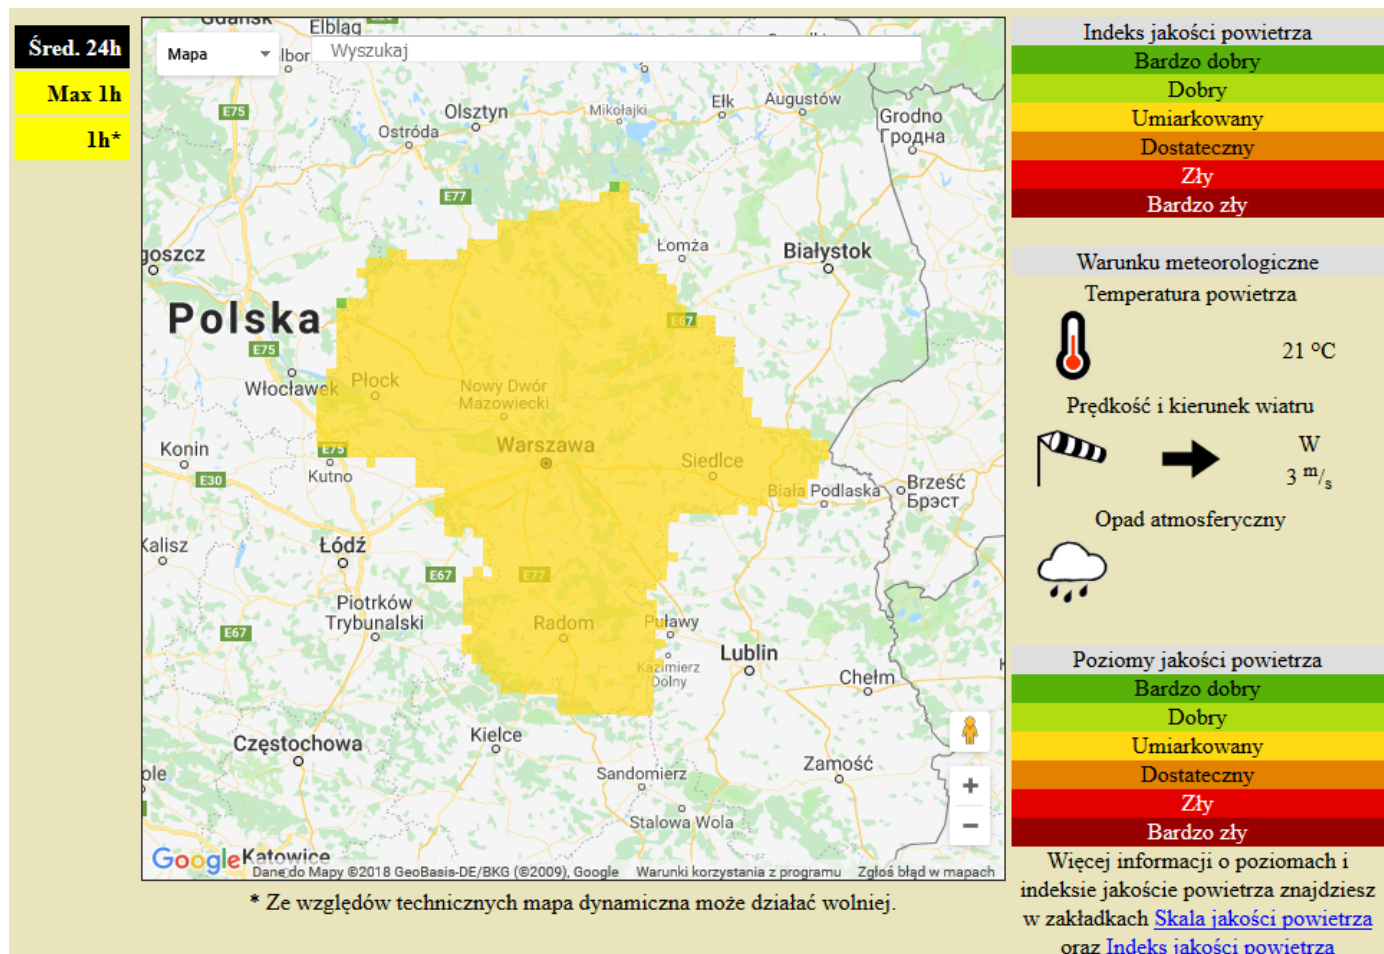

PROGNOZA, JAKOŚCI POWIETRZA NA DZIŚ