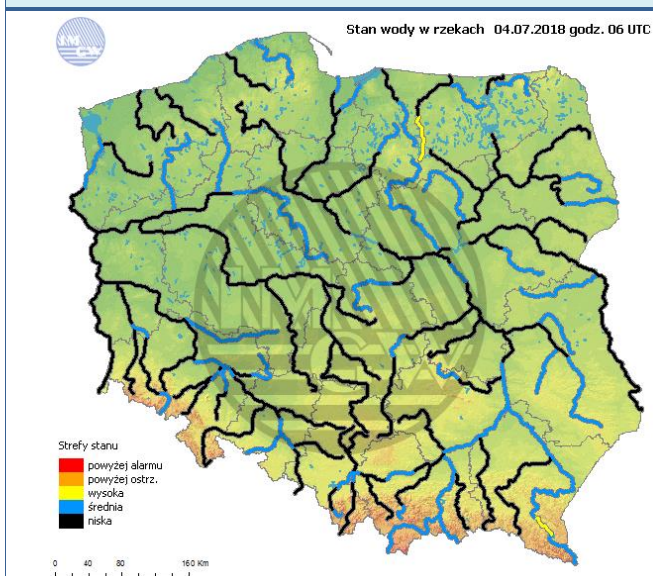

ASF – AFRYKAŃSKI POMÓR ŚWIŃ	
Ogniska ASF trzody chlewnej	Liczba ognisk
	12
Przypadki ASF dzików	Liczba przypadków
	769

JAKOŚĆ POWIETRZA

Wyniki pomiarów zanieczyszczeń powietrza za minioną dobę [w µg/m³] na automatycznych stacjach WIOŚ w Warszawie

Wybierz datę: 2018-07-04, Śr Zestawienie dobowe (średnie)- Stacje automatyczne

Stacja	Pomiary	PM10 [µg/m ³]	PM2.5 [µg/m ³]	O ₃ [µg/m ³]		NO ₂ [µg/m ³]	SO ₂ [µg/m ³]	CO [µg/m ³]		C ₆ H ₆ [µg/m ³]
		Pył zawieszony PM10 S24h	Pył zawieszony PM 2.5 S24h	S24h	S8max	Dwutlenek azotu S24h	Dwutlenek siarki S24h	Tlenek węgla S24h	S8max	Benzen S24h
Belsk-IGFPAN				82.8	103.2	6.3	1.3	132	139	
Granica-KPN				72.9	103.5	5.8	1.9			
Guty Duże				43.8	56.9	4.8	1.4			
Konstancin-Jeziorna	15.3	8	66.6	110	19.2	0.2	148	187		
Legionowo-Zegrzyńska		7.1	55.2	83.7	12.8	8.2				
Otwock-Brzozowa		9	86.2	109.6	18.2	3	226	279		
Piastów-Pułaskiego		7	52.2	86.1	31.5	1.3				
Płock-Gimnazjum			63.1	82.2	13.2	1.3	80	99	0.2	
Płock-Reja	16.6	7.6	70.2	92.3	16	2	310	331	0.3	
Radom-Tochtermana	20.5	8.3	59.7	86.5	22	2.4	491	616	0.2	
Siedlce-Konarskiego	16.2	8.9								
Warszawa-Komunikacyjna	43	14.1			82.2		817	1108	0.7	
Warszawa-Marszałkowska										
Warszawa-Podleśna			52.4	90.3						
Warszawa-Targówek	18	8.8	52	88.3	31.5	2				
Warszawa-Ursynów	21.1	9.8	61.3	96.5	17.7	5.5				
Żyrdów-Roosevelta	21	8.7								

PROGNOZA, JAKOŚCI POWIETRZA NA DZIŚ

INFORMACJE HYDROLOGICZNO – METEOROLOGICZNE

Stan wody w rzekach

Rozkład dobowej sumy opadów

Prognoza pogody dla Polski na dziś

Prognoza pogody dla Polski na jutro

Zagrożenie pożarowe lasów