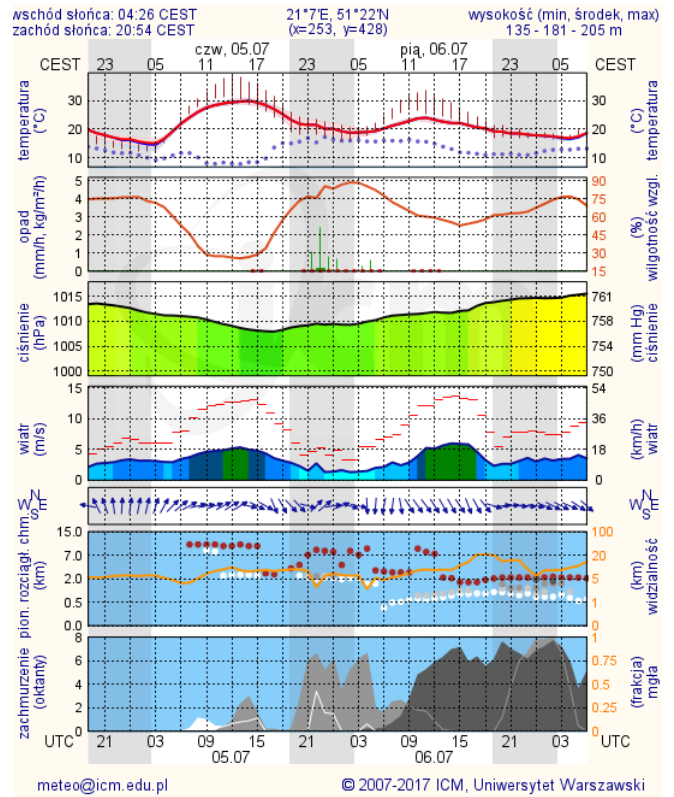

BIULETYN INFORMACYJNY NR 185/2018
za okres od 04.07.2018 r. od godz. 7.00 do 05.07.2018 r. do godz. 7.00

czwartek, dnia 05.07.2018 r.

Najważniejsze zdarzenia z minionej doby

1. Warszawa, ul. Żwirki i Wigury 1 - rozpoznanie pirotechniczne, ewakuacja ok. 200 osób.

Wybierz datę: 2018-07-04, Śr Zestawienie dobowe (średnie)- Stacje automatyczne

Stacja	Pomiary	PM10 [µg/m ³]	PM2.5 [µg/m ³]	O ₃ [µg/m ³]		NO ₂ [µg/m ³]	SO ₂ [µg/m ³]	CO [µg/m ³]		C ₆ H ₆ [µg/m ³]
		Pył zawieszony PM10 S24h	Pył zawieszony PM 2.5 S24h	S24h	S8max	Dwutlenek azotu S24h	Dwutlenek siarki S24h	Tlenek węgla S24h	S8max	Benzen S24h
Belsk-IGFPAN				82.8	103.2	6.3	1.3	132	139	
Granica-KPN				72.9	103.5	5.8	1.9			
Guty Duże				43.8	56.9	4.8	1.4			
Konstancin-Jeziorna	15.3	8	66.6	110	19.2	0.2	148	187		
Legionowo-Zegrzyńska		7.1	55.2	83.7	12.8	8.2				
Otwock-Brzozowa		9	86.2	109.6	18.2	3	226	279		
Piastów-Pułaskiego		7	52.2	86.1	31.5	1.3				
Płock-Gimnazjum			63.1	82.2	13.2	1.3	80	99	0.2	
Płock-Reja	16.6	7.6	70.2	92.3	16	2	310	331	0.3	
Radom-Tochtermana	20.5	8.3	59.7	86.5	22	2.4	491	616	0.2	
Siedlce-Konarskiego	16.2	8.9								
Warszawa-Komunikacyjna	43	14.1			82.2		817	1108	0.7	
Warszawa-Marszałkowska										
Warszawa-Podleśna			52.4	90.3						
Warszawa-Targówek	18	8.8	52	88.3	31.5	2				
Warszawa-Ursynów	21.1	9.8	61.3	96.5	17.7	5.5				
Żyrdów-Roosevelta	21	8.7								

Ostrzeżenia METEO/HYDRO

BRAK

METEOROGRAMY

dla głównych miast województwa mazowieckiego:

Warszawa

Radom

Płock

Ciechanów

Ostrołęka

wschód słońca: 04:15 CEST 21°29'E, 53°11'N wysokość (min, środek, max)
zachód słońca: 21:02 CEST (x=258, y=382) 90 - 95 - 122 m

meteo@icm.edu.pl

© 2007-2017 ICM, Uniwersytet Warszawski

Siedlce

wschód słońca: 04:17 CEST 22°12'E, 52°8'N wysokość (min, środek, max)
zachód słońca: 20:54 CEST (x=271, y=406) 149 - 164 - 183 m