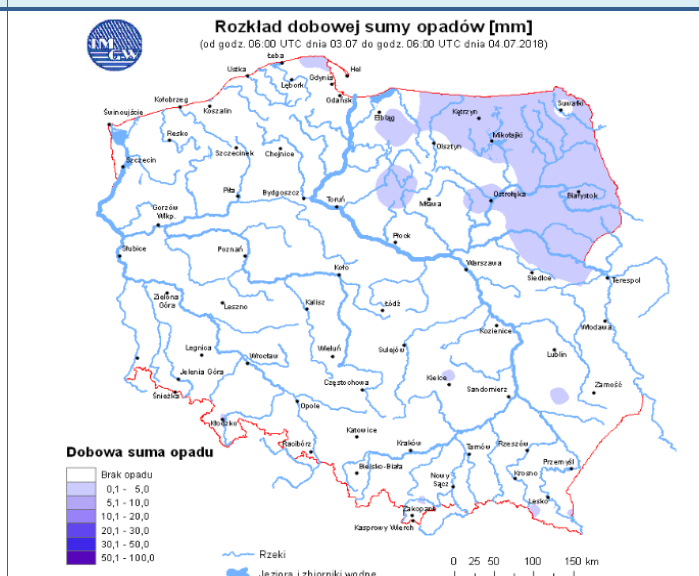

INFORMACJE HYDROLOGICZNO – METEOROLOGICZNE

Stan wody w rzekach

Rozkład dobowej sumy opadów