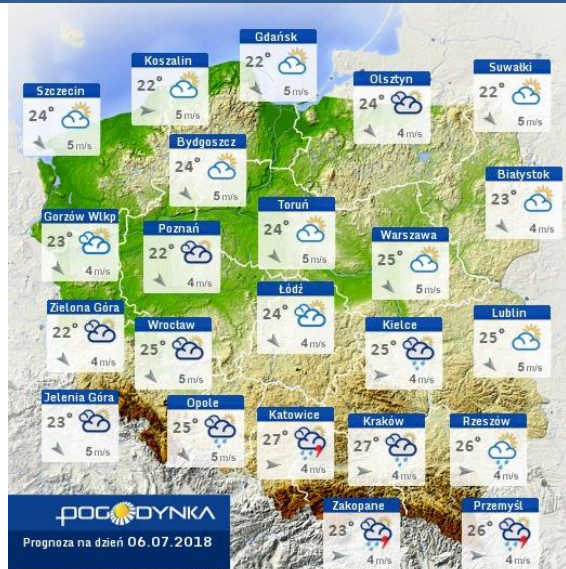

BIULETYN INFORMACYJNY NR 185/2018
za okres od 04.07.2018 r. od godz. 7.00 do 05.07.2018 r. do godz. 7.00

czwartek, dnia 05.07.2018 r.

Najważniejsze zdarzenia z minionej doby

1. Warszawa, ul. Żwirki i Wigury 1 - rozpoznanie pirotechniczne, ewakuacja ok. 200 osób.

Wybierz datę: 2018-07-04, Śr Zestawienie dobowe (średnie)- Stacje automatyczne

Stacja	Pomiary	PM10 [µg/m ³]	PM2.5 [µg/m ³]	O ₃ [µg/m ³]		NO ₂ [µg/m ³]	SO ₂ [µg/m ³]	CO [µg/m ³]		C ₆ H ₆ [µg/m ³]
		Pył zawieszony PM10 S24h	Pył zawieszony PM 2.5 S24h	S24h	S8max	Dwutlenek azotu S24h	Dwutlenek siarki S24h	Tlenek węgla S24h	S8max	Benzen S24h
Belsk-IGFPAN				82.8	103.2	6.3	1.3	132	139	
Granica-KPN				72.9	103.5	5.8	1.9			
Guty Duże				43.8	56.9	4.8	1.4			
Konstancin-Jeziorna	15.3	8	66.6	110	19.2	0.2	148	187		
Legionowo-Zegrzyńska		7.1	55.2	83.7	12.8	8.2				
Otwock-Brzozowa		9	86.2	109.6	18.2	3	226	279		
Piastów-Pułaskiego		7	52.2	86.1	31.5	1.3				
Płock-Gimnazjum			63.1	82.2	13.2	1.3	80	99	0.2	
Płock-Reja	16.6	7.6	70.2	92.3	16	2	310	331	0.3	
Radom-Tochtermana	20.5	8.3	59.7	86.5	22	2.4	491	616	0.2	
Siedlce-Konarskiego	16.2	8.9								
Warszawa-Komunikacyjna	43	14.1			82.2		817	1108	0.7	
Warszawa-Marszałkowska										
Warszawa-Podleśna			52.4	90.3						
Warszawa-Targówek	18	8.8	52	88.3	31.5	2				
Warszawa-Ursynów	21.1	9.8	61.3	96.5	17.7	5.5				
Żyrdów-Roosevelta	21	8.7								

PROGNOZA, JAKOŚCI POWIETRZA NA DZIŚ

INFORMACJE HYDROLOGICZNO – METEOROLOGICZNE

Stan wody w rzekach

Rozkład dobowej sumy opadów

Prognoza pogody dla Polski na dziś

Prognoza pogody dla Polski na jutro

Zagrożenie pożarowe lasów

Ostrzeżenia METEO/HYDRO

BRAK

METEOROGRAMY

dla głównych miast województwa mazowieckiego:

Warszawa

Radom

Płock

Ciechanów