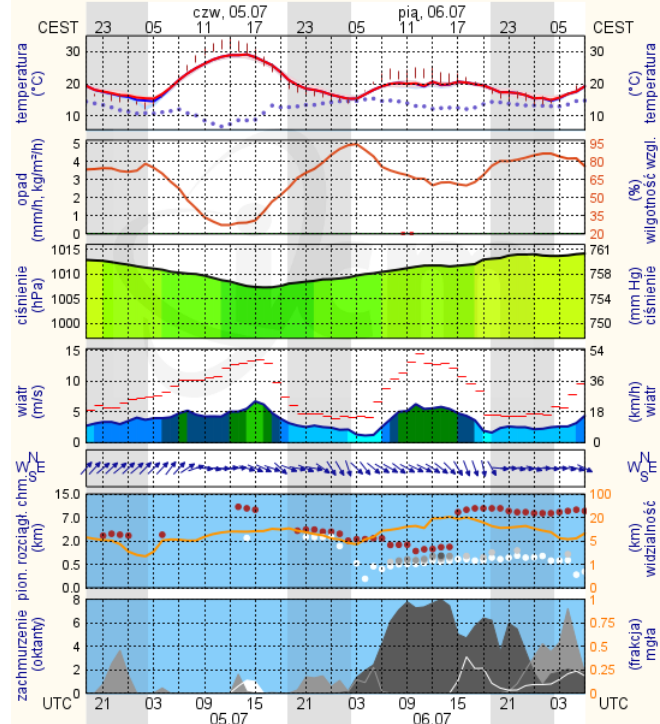

BIULETYN INFORMACYJNY NR 185/2018
za okres od 04.07.2018 r. od godz. 7.00 do 05.07.2018 r. do godz. 7.00

czwartek, dnia 05.07.2018 r.

Najważniejsze zdarzenia z minionej doby

1. Warszawa, ul. Żwirki i Wigury 1 - rozpoznanie pirotechniczne, ewakuacja ok. 200 osób.

Wybierz datę: 2018-07-04, Śr Zestawienie dobowe (średnie)- Stacje automatyczne

Stacja	Pomiary	PM10 [µg/m ³]	PM2.5 [µg/m ³]	O ₃ [µg/m ³]		NO ₂ [µg/m ³]	SO ₂ [µg/m ³]	CO [µg/m ³]		C ₆ H ₆ [µg/m ³]
		Pył zawieszony PM10 S24h	Pył zawieszony PM 2.5 S24h	S24h	S8max	Dwutlenek azotu S24h	Dwutlenek siarki S24h	Tlenek węgla S24h	S8max	Benzen S24h
Belsk-IGFPAN				82.8	103.2	6.3	1.3	132	139	
Granica-KPN				72.9	103.5	5.8	1.9			
Guty Duże				43.8	56.9	4.8	1.4			
Konstancin-Jeziorna	15.3	8	66.6	110	19.2	0.2	148	187		
Legionowo-Zegrzyńska		7.1	55.2	83.7	12.8	8.2				
Otwock-Brzozowa		9	86.2	109.6	18.2	3	226	279		
Piastów-Pułaskiego		7	52.2	86.1	31.5	1.3				
Płock-Gimnazjum			63.1	82.2	13.2	1.3	80	99	0.2	
Płock-Reja	16.6	7.6	70.2	92.3	16	2	310	331	0.3	
Radom-Tochtermana	20.5	8.3	59.7	86.5	22	2.4	491	616	0.2	
Siedlce-Konarskiego	16.2	8.9								
Warszawa-Komunikacyjna	43	14.1			82.2		817	1108	0.7	
Warszawa-Marszałkowska										
Warszawa-Podleśna			52.4	90.3						
Warszawa-Targówek	18	8.8	52	88.3	31.5	2				
Warszawa-Ursynów	21.1	9.8	61.3	96.5	17.7	5.5				
Żyrdów-Roosevelta	21	8.7								

Ostrzeżenia METEO/HYDRO

BRAK

METEOROGRAMY

dla głównych miast województwa mazowieckiego:

Warszawa

Radom

Płock

Ciechanów

Ostrołęka

wschód słońca: 04:15 CEST 21°29'E, 53°11'N wysokość (min, środek, max)
zachód słońca: 21:02 CEST (x=258, y=382) 90 - 95 - 122 m

meteo@icm.edu.pl

© 2007-2017 ICM, Uniwersytet Warszawski

Siedlce

wschód słońca: 04:17 CEST 22°12'E, 52°8'N wysokość (min, środek, max)
zachód słońca: 20:54 CEST (x=271, y=406) 149 - 164 - 183 m