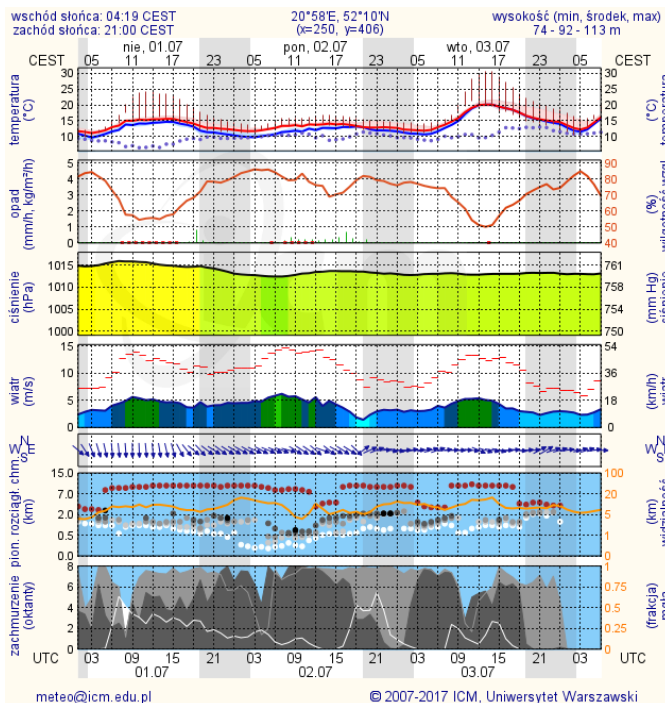

Za okres: 30 – 01.07.2018 r.

	KOMENDA STOŁECZNA POLICJI	W analizowanym okresie	Od początku roku
	1) Odnotowano wypadków	12	1199
	2) Ofiary śmiertelne w wypadkach drogowych/ kolejowych/ lotniczych	0/0/0	56/13/0
	3) Osoby ranne w wypadkach drogowych/kolejowych/lotniczych	17/0/0	1421/5/1
	4) Utonięcia /wychłodzenia	0/0	11/3
	KOMENDA WOJEWÓDZKA POLICJI	W analizowanym okresie	Od początku roku
	1) Odnotowano wypadków	6	1084
	2) Ofiary śmiertelne w wypadkach drogowych/ kolejowych/ lotniczych	0/0/0	105/5/0
	3) Osoby ranne w wypadkach drogowych/kolejowych/lotniczych	0/0/0	1278/0/1
	4) Utonięcia/wychłodzenia	0/0	15/6
	KOMENDA WOJEWÓDZKA PAŃSTWOWEJ STRAŻY POŻARNEJ	W analizowanym okresie	Od początku roku
	1) Liczba pożarów	43	11983
	2) Ofiary śmiertelne w pożarach/zaczadzenia	0/0	28/8
	3) Osoby ranne w pożarach/podtrute CO	0/0	242/13
	NADWIŚLAŃSKI ODDZIAŁ STRAŻY GRANICZNEJ	W dniu 30.06.2018	Od 01.01.2018
	1) Ruch graniczny: schengen/non-schengen	45991/25552	6433936/3401674
	2) Złożone wnioski o nadanie statusu uchodźcy	0	141
	3) Cudzoziemcy, którym odmówiono wjazdu do RP/zatrzymano	0/0	378/608

Poziomy jakości powietrza

- Bardzo dobry
- Dobry
- Umiarkowany
- Dostateczny
- Zły
- Bardzo zły

Więcej informacji o poziomach i indeksie jakości powietrza znajdziesz w zakładkach [Skala jakości powietrza](#) oraz [Indeks jakości powietrza](#)

INFORMACJE HYDROLOGICZNO – METEOROLOGICZNE

Stan wody w rzekach

Rozkład dobowej sumy opadów

Prognoza pogody dla Polski na dziś

Prognoza pogody dla Polski na jutro

Zagrożenie pożarowe lasów

Ostrzeżenia METEO/HYDRO

BRAK

METEOROGRAMY

dla głównych miast województwa mazowieckiego:

Warszawa

Radom

Płock

Ciechanów

Ostrołęka