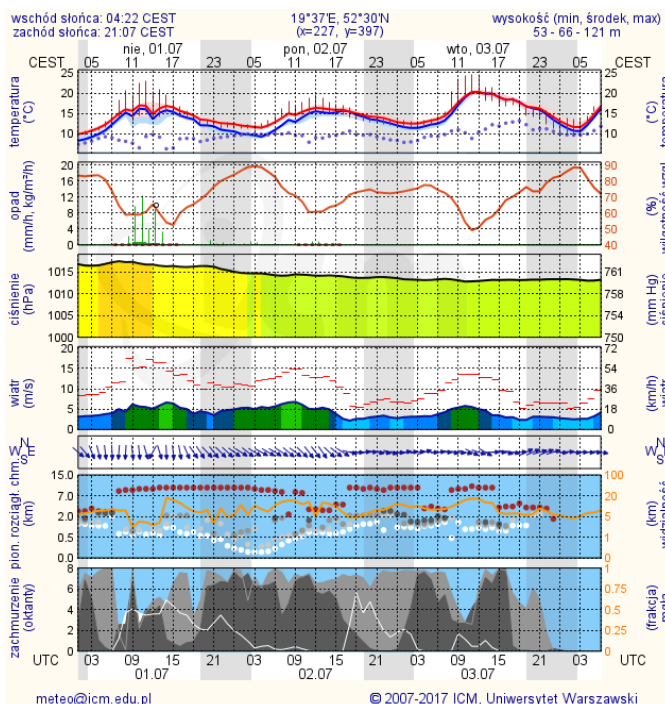

INFORMACJE HYDROLOGICZNO – METEOROLOGICZNE

Stan wody w rzekach

Rozkład dobowej sumy opadów

Prognoza pogody dla Polski na dziś

Prognoza pogody dla Polski na jutro

Zagrożenie pożarowe lasów

Ostrzeżenia METEO/HYDRO

BRAK

METEOROGRAMY

dla głównych miast województwa mazowieckiego:

Warszawa

Radom

Płock

Ciechanów

Ostrołęka