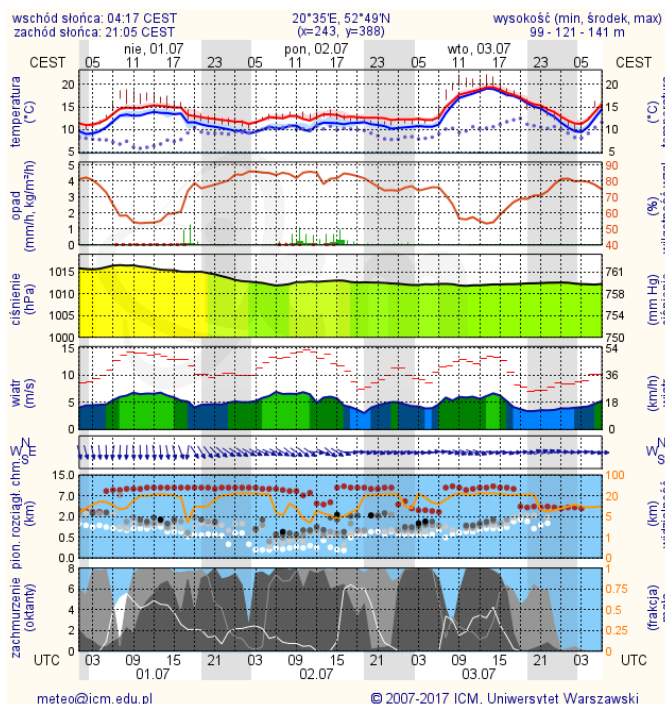

INFORMACJE HYDROLOGICZNO – METEOROLOGICZNE

Stan wody w rzekach

Rozkład dobowej sumy opadów

Prognoza pogody dla Polski na dziś

Prognoza pogody dla Polski na jutro

Zagrożenie pożarowe lasów

Ostrzeżenia METEO/HYDRO

BRAK

METEOROGRAMY

dla głównych miast województwa mazowieckiego:

Warszawa

Radom

Płock

Ciechanów

Ostrołęka