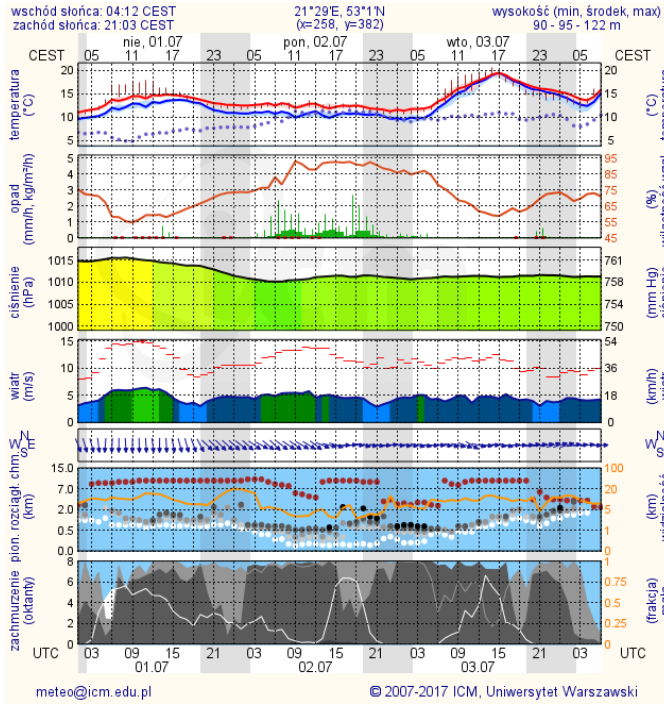

Za okres: 30 – 01.07.2018 r.

	KOMENDA STOŁECZNA POLICJI	W analizowanym okresie	Od początku roku
	1) Odnotowano wypadków	12	1199
	2) Ofiary śmiertelne w wypadkach drogowych/ kolejowych/ lotniczych	0/0/0	56/13/0
	3) Osoby ranne w wypadkach drogowych/kolejowych/lotniczych	17/0/0	1421/5/1
	4) Utonięcia /wychłodzenia	0/0	11/3
	KOMENDA WOJEWÓDZKA POLICJI	W analizowanym okresie	Od początku roku
	1) Odnotowano wypadków	6	1084
	2) Ofiary śmiertelne w wypadkach drogowych/ kolejowych/ lotniczych	0/0/0	105/5/0
	3) Osoby ranne w wypadkach drogowych/kolejowych/lotniczych	0/0/0	1278/0/1
	4) Utonięcia/wychłodzenia	0/0	15/6
	KOMENDA WOJEWÓDZKA PAŃSTWOWEJ STRAŻY POŻARNEJ	W analizowanym okresie	Od początku roku
	1) Liczba pożarów	43	11983
	2) Ofiary śmiertelne w pożarach/zaczadzenia	0/0	28/8
	3) Osoby ranne w pożarach/podtrute CO	0/0	242/13
	NADWIŚLAŃSKI ODDZIAŁ STRAŻY GRANICZNEJ	W dniu 30.06.2018	Od 01.01.2018
	1) Ruch graniczny: schengen/non-schengen	45991/25552	6433936/3401674
	2) Złożone wnioski o nadanie statusu uchodźcy	0	141
	3) Cudzoziemcy, którym odmówiono wjazdu do RP/zatrzymano	0/0	378/608

INFORMACJE HYDROLOGICZNO – METEOROLOGICZNE

Stan wody w rzekach

Rozkład dobowej sumy opadów

Prognoza pogody dla Polski na dziś

Prognoza pogody dla Polski na jutro

Zagrożenie pożarowe lasów

Ostrzeżenia METEO/HYDRO

BRAK

METEOROGRAMY

dla głównych miast województwa mazowieckiego:

Warszawa

Radom

Płock

Ciechanów

Ostrołęka