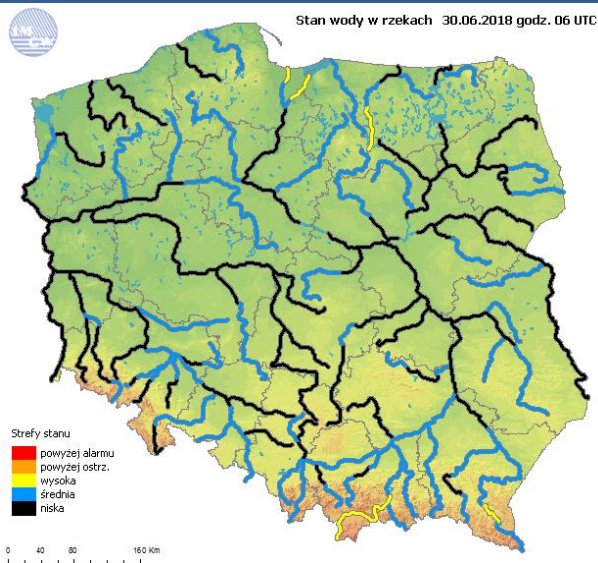

INFORMACJE HYDROLOGICZNO – METEOROLOGICZNE

Stan wody w rzekach