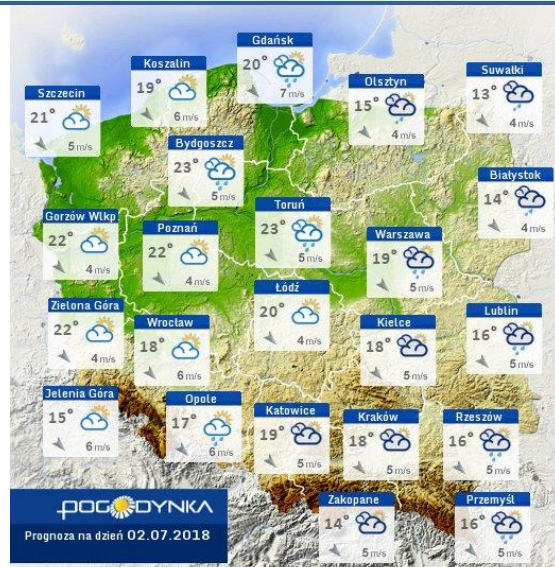

Poziomy jakości powietrza

- Bardzo dobry
- Dobry
- Umiarkowany
- Dostateczny
- Zły
- Bardzo zły

Więcej informacji o poziomach i indeksie jakości powietrza znajdziesz w zakładkach [Skala jakości powietrza](#) oraz [Indeks jakości powietrza](#)

INFORMACJE HYDROLOGICZNO – METEOROLOGICZNE

Stan wody w rzekach

Rozkład dobowej sumy opadów

Prognoza pogody dla Polski na dziś

Prognoza pogody dla Polski na jutro

Zagrożenie pożarowe lasów

Ostrzeżenia METEO/HYDRO

BRAK

METEOROGRAMY

dla głównych miast województwa mazowieckiego:

Warszawa

Radom

Płock

Ciechanów

Ostrołęka