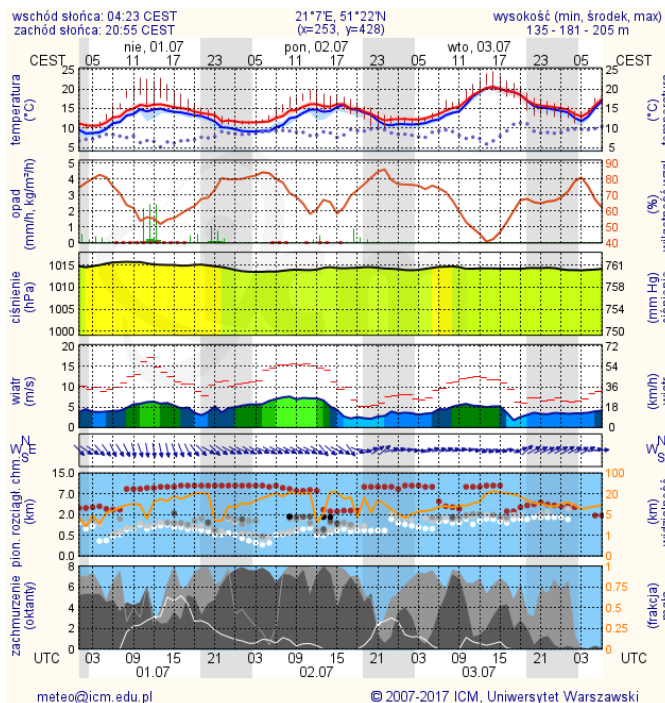

Za okres: 30 – 01.07.2018 r.

	KOMENDA STOŁECZNA POLICJI	W analizowanym okresie	Od początku roku
	1) Odnotowano wypadków	12	1199
	2) Ofiary śmiertelne w wypadkach drogowych/ kolejowych/ lotniczych	0/0/0	56/13/0
	3) Osoby ranne w wypadkach drogowych/kolejowych/lotniczych	17/0/0	1421/5/1
	4) Utonięcia /wychłodzenia	0/0	11/3
	KOMENDA WOJEWÓDZKA POLICJI	W analizowanym okresie	Od początku roku
	1) Odnotowano wypadków	6	1084
	2) Ofiary śmiertelne w wypadkach drogowych/ kolejowych/ lotniczych	0/0/0	105/5/0
	3) Osoby ranne w wypadkach drogowych/kolejowych/lotniczych	0/0/0	1278/0/1
	4) Utonięcia/wychłodzenia	0/0	15/6
	KOMENDA WOJEWÓDZKA PAŃSTWOWEJ STRAŻY POŻARNEJ	W analizowanym okresie	Od początku roku
	1) Liczba pożarów	43	11983
	2) Ofiary śmiertelne w pożarach/zaczadzenia	0/0	28/8
	3) Osoby ranne w pożarach/podtrute CO	0/0	242/13
	NADWIŚLAŃSKI ODDZIAŁ STRAŻY GRANICZNEJ	W dniu 30.06.2018	Od 01.01.2018
	1) Ruch graniczny: schengen/non-schengen	45991/25552	6433936/3401674
	2) Złożone wnioski o nadanie statusu uchodźcy	0	141
	3) Cudzoziemcy, którym odmówiono wjazdu do RP/zatrzymano	0/0	378/608

INFORMACJE HYDROLOGICZNO – METEOROLOGICZNE

Stan wody w rzekach

Rozkład dobowej sumy opadów

Prognoza pogody dla Polski na dziś

Prognoza pogody dla Polski na jutro

Zagrożenie pożarowe lasów

Ostrzeżenia METEO/HYDRO

BRAK

METEOROGRAMY

dla głównych miast województwa mazowieckiego:

Warszawa

Radom

Płock

Ciechanów

Ostrołęka