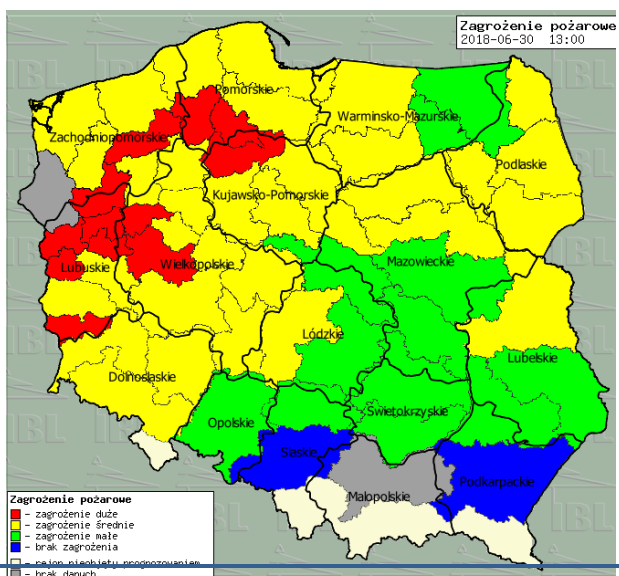

Za okres: 30 – 01.07.2018 r.

	KOMENDA STOŁECZNA POLICJI	W analizowanym okresie	Od początku roku
	1) Odnotowano wypadków	12	1199
	2) Ofiary śmiertelne w wypadkach drogowych/ kolejowych/ lotniczych	0/0/0	56/13/0
	3) Osoby ranne w wypadkach drogowych/kolejowych/lotniczych	17/0/0	1421/5/1
	4) Utonięcia /wychłodzenia	0/0	11/3
	KOMENDA WOJEWÓDZKA POLICJI	W analizowanym okresie	Od początku roku
	1) Odnotowano wypadków	6	1084
	2) Ofiary śmiertelne w wypadkach drogowych/ kolejowych/ lotniczych	0/0/0	105/5/0
	3) Osoby ranne w wypadkach drogowych/kolejowych/lotniczych	0/0/0	1278/0/1
	4) Utonięcia/wychłodzenia	0/0	15/6
	KOMENDA WOJEWÓDZKA PAŃSTWOWEJ STRAŻY POŻARNEJ	W analizowanym okresie	Od początku roku
	1) Liczba pożarów	43	11983
	2) Ofiary śmiertelne w pożarach/zaczadzenia	0/0	28/8
	3) Osoby ranne w pożarach/podtrute CO	0/0	242/13
	NADWIŚLAŃSKI ODDZIAŁ STRAŻY GRANICZNEJ	W dniu 30.06.2018	Od 01.01.2018
	1) Ruch graniczny: schengen/non-schengen	45991/25552	6433936/3401674
	2) Złożone wnioski o nadanie statusu uchodźcy	0	141
	3) Cudzoziemcy, którym odmówiono wjazdu do RP/zatrzymano	0/0	378/608

Poziomy jakości powietrza

- Bardzo dobry
- Dobry
- Umiarkowany
- Dostateczny
- Zły
- Bardzo zły

Więcej informacji o poziomach i indeksie jakości powietrza znajdziesz w zakładkach [Skala jakości powietrza](#) oraz [Indeks jakości powietrza](#)

INFORMACJE HYDROLOGICZNO – METEOROLOGICZNE

Stan wody w rzekach

Rozkład dobowej sumy opadów

Prognoza pogody dla Polski na dziś

Prognoza pogody dla Polski na jutro

Zagrożenie pożarowe lasów

Ostrzeżenia METEO/HYDRO

BRAK

METEOROGRAMY

dla głównych miast województwa mazowieckiego:

Warszawa

Radom

Płock

Ciechanów

Ostrołęka