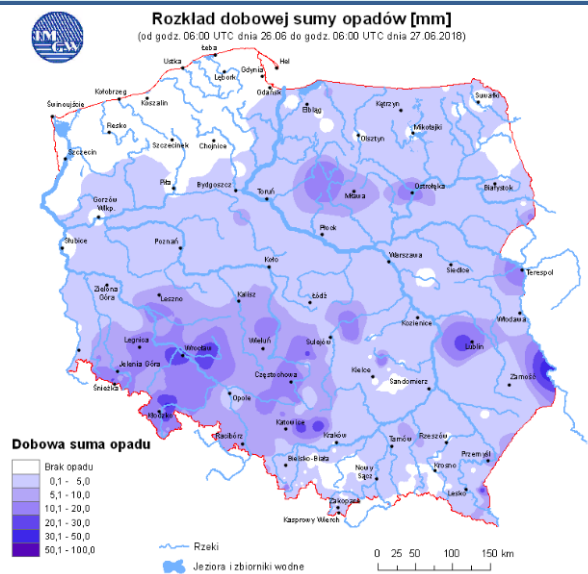

ZESTAWIENIE DANYCH STATYSTYCZNYCH

Za okres: 27 – 28.06.2018 r.

	KOMENDA STOŁECZNA POLICJI	W analizowanym okresie	Od początku roku
	1) Odnotowano wypadków	6	1176
	2) Ofiary śmiertelne w wypadkach drogowych/ kolejowych/ lotniczych	1/0/0	56/13/0
	3) Osoby ranne w wypadkach drogowych/kolejowych/lotniczych	8/0/0	1380/5/1
	4) Utonięcia /wychłodzenia	0/0	10/3
	KOMENDA WOJEWÓDZKA POLICJI	W analizowanym okresie	Od początku roku
	1) Odnotowano wypadków	6	1067
	2) Ofiary śmiertelne w wypadkach drogowych/ kolejowych/ lotniczych	0/0/0	103/5/0
	3) Osoby ranne w wypadkach drogowych/kolejowych/lotniczych	9/0/0	1267/0/1
	4) Utonięcia/wychłodzenia	0/0	15/6
	KOMENDA WOJEWÓDZKA PAŃSTWOWEJ STRAŻY POŻARNEJ	W analizowanym okresie	Od początku roku
	1) Liczba pożarów	36	11852
	2) Ofiary śmiertelne w pożarach/zaczadzenia	0/0	28/8
	3) Osoby ranne w pożarach/podtrute CO	0/0	240/13
	NADWIŚLAŃSKI ODDZIAŁ STRAŻY GRANICZNEJ	W dniu 27.06.2018	Od 01.01.2018
	1) Ruch graniczny: schengen/non-schengen	48235/24483	6293422/3316196
	2) Złożone wnioski o nadanie statusu uchodźcy	1	140
	3) Cudzoziemcy, którym odmówiono wjazdu do RP/zatrzymano	3/1	372/598

Prędkość i kierunek wiatru NE 5.7 m/s

Opad atmosferyczny

Poziomy jakości powietrza

- Bardzo dobry
- Dobry
- Umiarkowany
- Dostateczny
- Zły
- Bardzo zły

Więcej informacji o poziomach i indeksie jakości powietrza znajdziesz w zakładkach [Skala jakości powietrza](#) oraz [Indeks jakości powietrza](#)

* Ze względów technicznych mapa dynamiczna może działać wolniej.

INFORMACJE HYDROLOGICZNO – METEOROLOGICZNE

Stan wody w rzekach

Rozkład dobowej sumy opadów

Prognoza pogody dla Polski na dziś

Prognoza pogody dla Polski na jutro