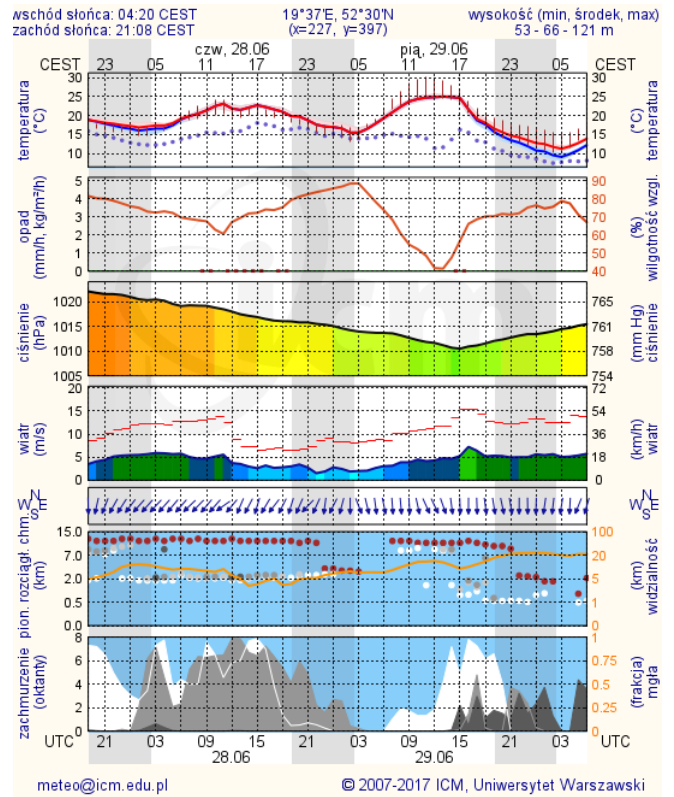

* Ze względów technicznych mapa dynamiczna może działać wolniej.

INFORMACJE HYDROLOGICZNO – METEOROLOGICZNE

Stan wody w rzekach

Rozkład dobowej sumy opadów

Prognoza pogody dla Polski na dziś

Prognoza pogody dla Polski na jutro

Zagrożenie pożarowe lasów

Ostrzeżenia METEO/HYDRO

BRAK

METEOROGRAMY

dla głównych miast województwa mazowieckiego:

Warszawa

Radom

Płock

Ciechanów

Ostrołęka

wschód słońca: 04:10 CEST 21°29'E, 53°11'N wysokość (min, środek, max)
zachód słońca: 21:04 CEST (x=258, y=382) 90 - 95 - 122 m

meteo@icm.edu.pl

© 2007-2017 ICM, Uniwersytet Warszawski

Siedlce

wschód słońca: 04:12 CEST 22°12'E, 52°8'N wysokość (min, środek, max)
zachód słońca: 20:56 CEST (x=271, y=406) 149 - 164 - 183 m

meteo@icm.edu.pl

© 2007-2017 ICM, Uniwersytet Warszawski