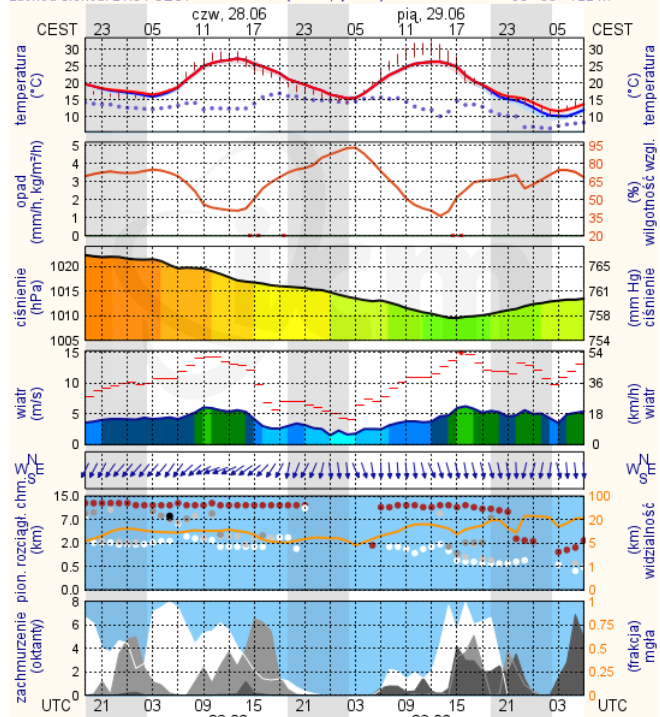

* Ze względów technicznych mapa dynamiczna może działać wolniej.

INFORMACJE HYDROLOGICZNO – METEOROLOGICZNE

Stan wody w rzekach

Rozkład dobowej sumy opadów

Prognoza pogody dla Polski na dziś

Prognoza pogody dla Polski na jutro

Zagrożenie pożarowe lasów

Ostrzeżenia METEO/HYDRO

BRAK

METEOROGRAMY

dla głównych miast województwa mazowieckiego:

Warszawa

Radom

Płock

Ciechanów

Ostrołęka

wschód słońca: 04:10 CEST 21°29'E, 53°11'N wysokość (min, środek, max)
zachód słońca: 21:04 CEST (x=258, y=382) 90 - 95 - 122 m

meteo@icm.edu.pl

© 2007-2017 ICM, Uniwersytet Warszawski

Siedlce

wschód słońca: 04:12 CEST 22°12'E, 52°8'N wysokość (min, środek, max)
zachód słońca: 20:56 CEST (x=271, y=406) 149 - 164 - 183 m

meteo@icm.edu.pl

© 2007-2017 ICM, Uniwersytet Warszawski