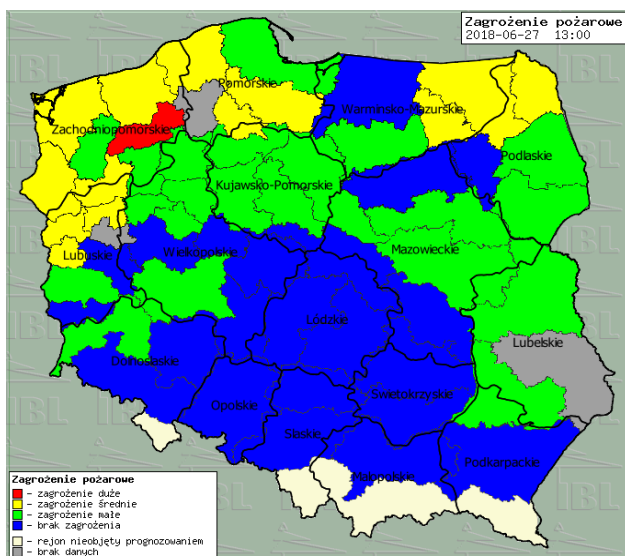

BIULETYN INFORMACYJNY NR 178/2018
za okres od 27.06.2018 r. od godz. 7.00 do 28.06.2018 r. do godz. 7.00

czwartek, dnia 27.06.2018 r.

Najważniejsze zdarzenia z minionej doby

1. m. Kleszewo (pow. pułtuski) DK 61 zablokowana 3 godz - kraksa 2 sam. dostaw. i sam. osobowego.
2. m. Nur (pow. ostrowski) DK 63 zablokowana 6 godz. - zderzenie 2 sam. ciężarowych i sam.

Prędkość i kierunek wiatru NE 5.7 m/s

Opad atmosferyczny

Poziomy jakości powietrza

- Bardzo dobry
- Dobry
- Umiarkowany
- Dostateczny
- Zły
- Bardzo zły

Więcej informacji o poziomach i indeksie jakości powietrza znajdziesz w zakładkach [Skala jakości powietrza](#) oraz [Indeks jakości powietrza](#)

* Ze względów technicznych mapa dynamiczna może działać wolniej.

INFORMACJE HYDROLOGICZNO – METEOROLOGICZNE

Stan wody w rzekach

Rozkład dobowej sumy opadów

Prognoza pogody dla Polski na dziś

Prognoza pogody dla Polski na jutro

Zagrożenie pożarowe lasów

Ostrzeżenia METEO/HYDRO

BRAK

METEOROGRAMY

dla głównych miast województwa mazowieckiego:

Warszawa

Radom

Płock