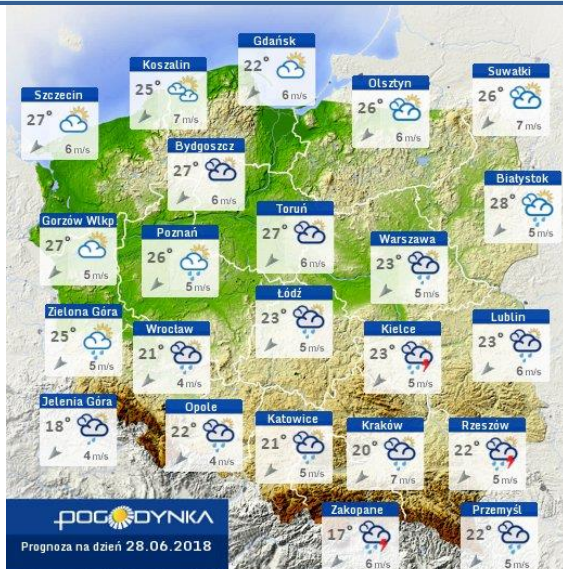

BIULETYN INFORMACYJNY NR 178/2018
za okres od 27.06.2018 r. od godz. 7.00 do 28.06.2018 r. do godz. 7.00

czwartek, dnia 27.06.2018 r.

Najważniejsze zdarzenia z minionej doby

1. m. Kleszewo (pow. pułtuski) DK 61 zablokowana 3 godz - kraksa 2 sam. dostaw. i sam. osobowego.
2. m. Nur (pow. ostrowski) DK 63 zablokowana 6 godz. - zderzenie 2 sam. ciężarowych i sam.

Prędkość i kierunek wiatru NE 5.7 m/s

Opad atmosferyczny

Poziomy jakości powietrza

- Bardzo dobry
- Dobry
- Umiarkowany
- Dostateczny
- Zły
- Bardzo zły

Więcej informacji o poziomach i indeksie jakości powietrza znajdziesz w zakładkach [Skala jakości powietrza](#) oraz [Indeks jakości powietrza](#)

* Ze względów technicznych mapa dynamiczna może działać wolniej.

INFORMACJE HYDROLOGICZNO – METEOROLOGICZNE

Stan wody w rzekach

Rozkład dobowej sumy opadów

Prognoza pogody dla Polski na dziś

Prognoza pogody dla Polski na jutro

Zagrożenie pożarowe lasów

Ostrzeżenia METEO/HYDRO

BRAK

METEOROGRAMY

dla głównych miast województwa mazowieckiego:

Warszawa

Radom

Płock