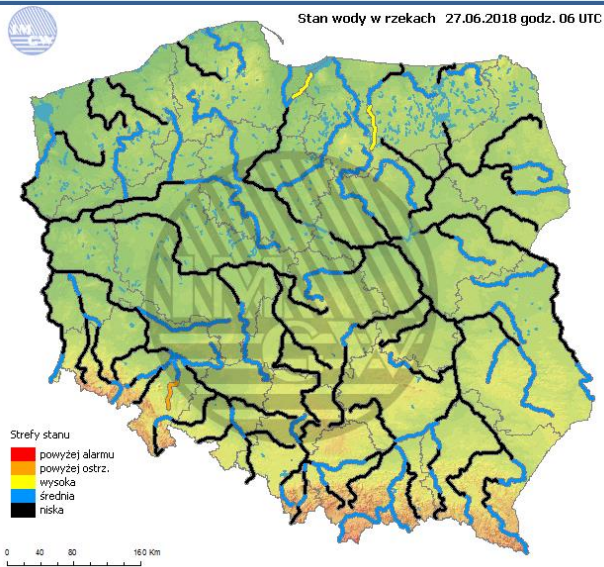

Prędkość i kierunek wiatru NE 5.7 m/s

Opad atmosferyczny

Poziomy jakości powietrza

- Bardzo dobry
- Dobry
- Umiarkowany
- Dostateczny
- Zły
- Bardzo zły

Więcej informacji o poziomach i indeksie jakości powietrza znajdziesz w zakładkach [Skala jakości powietrza](#) oraz [Indeks jakości powietrza](#)

* Ze względów technicznych mapa dynamiczna może działać wolniej.

INFORMACJE HYDROLOGICZNO – METEOROLOGICZNE

Stan wody w rzekach

Rozkład dobowej sumy opadów

Prognoza pogody dla Polski na dziś

Prognoza pogody dla Polski na jutro