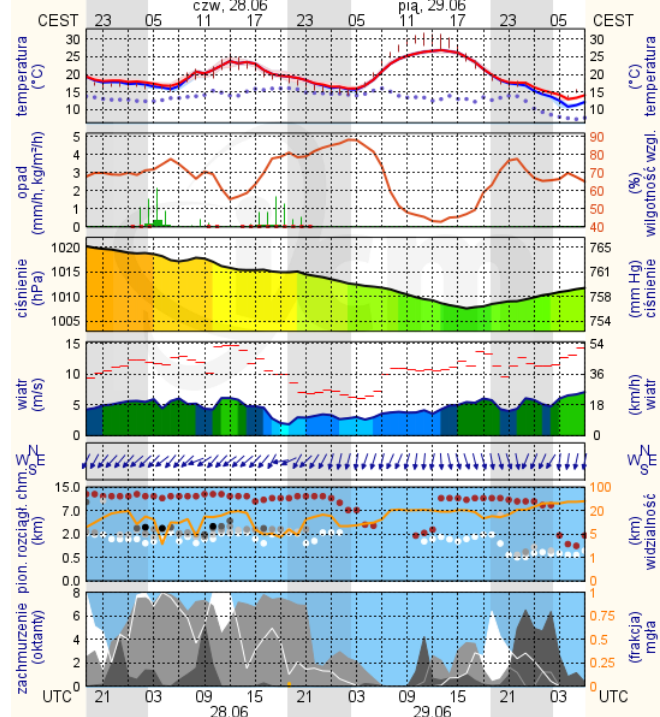

Ciechanów

Ostrołęka

wschód słońca: 04:10 CEST 21°29'E, 53°11'N wysokość (min, środek, max)
zachód słońca: 21:04 CEST (x=258, y=382) 90 - 95 - 122 m

meteo@icm.edu.pl

© 2007-2017 ICM, Uniwersytet Warszawski

Siedlce

wschód słońca: 04:12 CEST 22°12'E, 52°8'N wysokość (min, środek, max)
zachód słońca: 20:56 CEST (x=271, y=406) 149 - 164 - 183 m

meteo@icm.edu.pl

© 2007-2017 ICM, Uniwersytet Warszawski