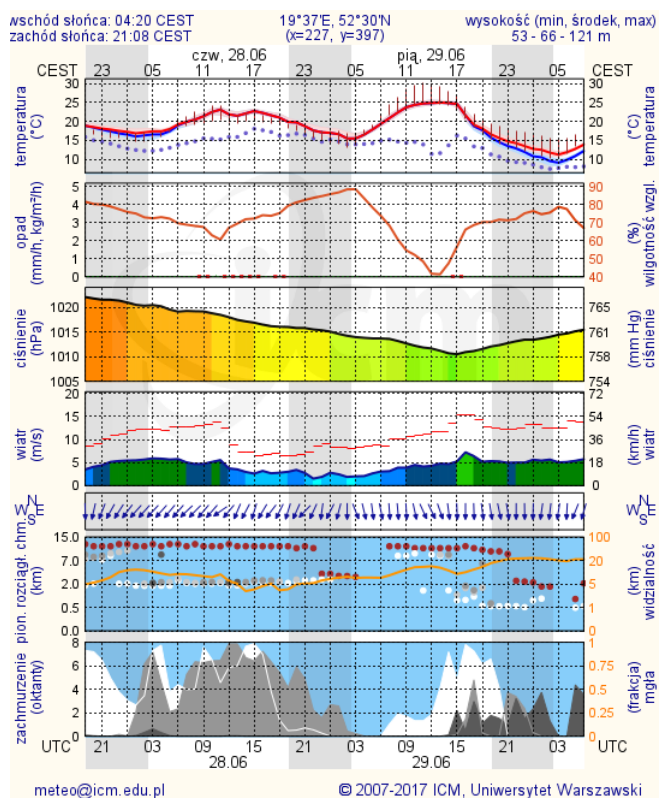

* Ze względów technicznych mapa dynamiczna może działać wolniej.

INFORMACJE HYDROLOGICZNO – METEOROLOGICZNE

Stan wody w rzekach

Rozkład dobowej sumy opadów

Prognoza pogody dla Polski na dziś

Prognoza pogody dla Polski na jutro

Zagrożenie pożarowe lasów

Ostrzeżenia METEO/HYDRO

BRAK

METEOROGRAMY

dla głównych miast województwa mazowieckiego:

Warszawa

Radom

Płock

Ciechanów

Ostrołęka

wschód słońca: 04:10 CEST 21°29'E, 53°11'N wysokość (min, środek, max)
zachód słońca: 21:04 CEST (x=258, y=382) 90 - 95 - 122 m

meteo@icm.edu.pl

© 2007-2017 ICM, Uniwersytet Warszawski

Siedlce

wschód słońca: 04:12 CEST 22°12'E, 52°8'N wysokość (min, środek, max)
zachód słońca: 20:56 CEST (x=271, y=406) 149 - 164 - 183 m

meteo@icm.edu.pl

© 2007-2017 ICM, Uniwersytet Warszawski