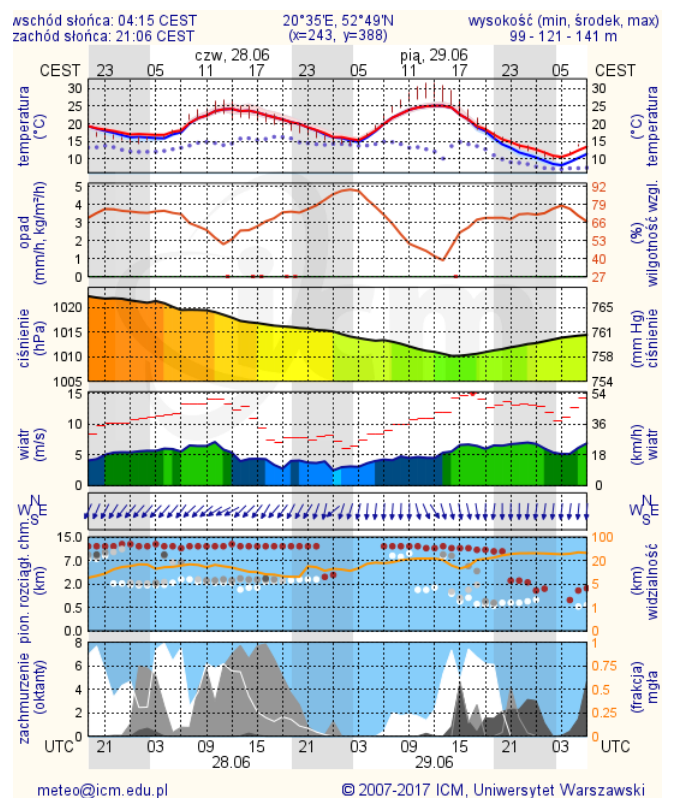

* Ze względów technicznych mapa dynamiczna może działać wolniej.

INFORMACJE HYDROLOGICZNO – METEOROLOGICZNE

Stan wody w rzekach

Rozkład dobowej sumy opadów

Prognoza pogody dla Polski na dziś

Prognoza pogody dla Polski na jutro

Zagrożenie pożarowe lasów

Ostrzeżenia METEO/HYDRO

BRAK

METEOROGRAMY

dla głównych miast województwa mazowieckiego:

Warszawa

Radom

Płock

Ciechanów

Ostrołęka

wschód słońca: 04:10 CEST 21°29'E, 53°11'N wysokość (min, środek, max)
zachód słońca: 21:04 CEST (x=258, y=382) 90 - 95 - 122 m

meteo@icm.edu.pl

© 2007-2017 ICM, Uniwersytet Warszawski

Siedlce

wschód słońca: 04:12 CEST 22°12'E, 52°8'N wysokość (min, środek, max)
zachód słońca: 20:56 CEST (x=271, y=406) 149 - 164 - 183 m

meteo@icm.edu.pl

© 2007-2017 ICM, Uniwersytet Warszawski