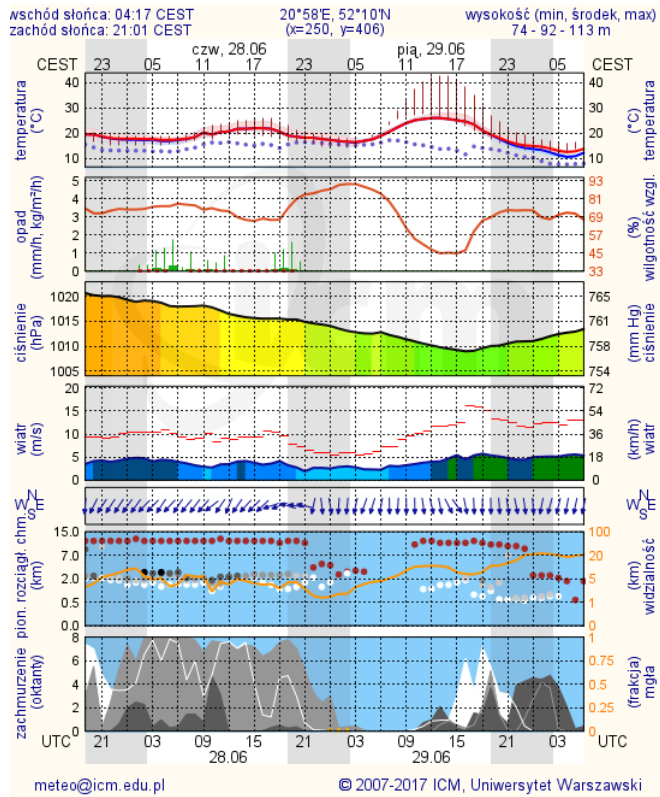

* Ze względów technicznych mapa dynamiczna może działać wolniej.

INFORMACJE HYDROLOGICZNO – METEOROLOGICZNE

Stan wody w rzekach

Rozkład dobowej sumy opadów

Prognoza pogody dla Polski na dziś

Prognoza pogody dla Polski na jutro

Zagrożenie pożarowe lasów

Ostrzeżenia METEO/HYDRO

BRAK

METEOROGRAMY

dla głównych miast województwa mazowieckiego:

Warszawa

Radom

Płock

Ciechanów

Ostrołęka

wschód słońca: 04:10 CEST 21°29'E, 53°11'N wysokość (min, środek, max)
zachód słońca: 21:04 CEST (x=258, y=382) 90 - 95 - 122 m

meteo@icm.edu.pl

© 2007-2017 ICM, Uniwersytet Warszawski

Siedlce

wschód słońca: 04:12 CEST 22°12'E, 52°8'N wysokość (min, środek, max)
zachód słońca: 20:56 CEST (x=271, y=406) 149 - 164 - 183 m

meteo@icm.edu.pl

© 2007-2017 ICM, Uniwersytet Warszawski