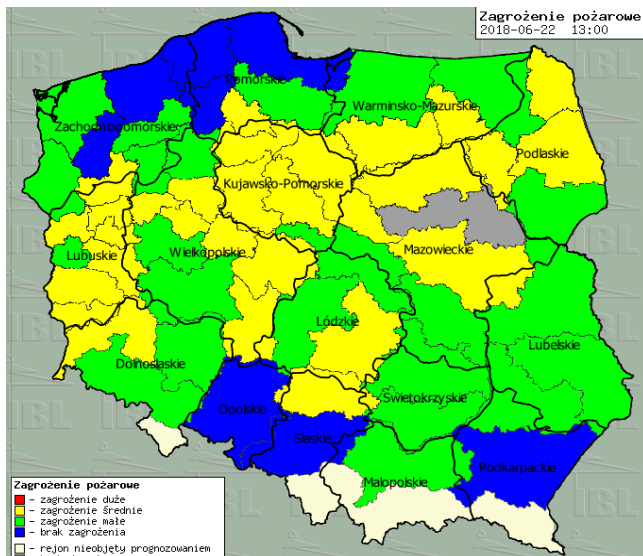

BIULETYN INFORMACYJNY NR 173/2018
za okres od 22.06.2018 r. od godz. 7.00 do 23.06.2018 r. do godz. 7.00

sobota, dnia 23.06.2018 r.

Najważniejsze zdarzenia z minionej doby

1. **Wodzymin** (pow. płocki) – pożar budynku mieszkalnego. Jedna ofiara śmiertelna.
2. **Wypędy** (pow. pruszkowski) – wypadek drogowy, jedna osoba poniosła śmierć.

Stacja	Pomiar		O ₃ [$\mu\text{g}/\text{m}^3$]		NO ₂ [$\mu\text{g}/\text{m}^3$]	SO ₂ [$\mu\text{g}/\text{m}^3$]	CO [$\mu\text{g}/\text{m}^3$]		C ₆ H ₆ [$\mu\text{g}/\text{m}^3$]
	PM10 [$\mu\text{g}/\text{m}^3$]	PM2.5 [$\mu\text{g}/\text{m}^3$]	Ozon		Dwutlenek azotu	Dwutlenek siarki	Tlenek węgla		Benzen
	Pył zawieszony PM10 S24h	Pył zawieszony PM 2.5 S24h	S24h	S8max	S24h	S24h	S24h	S8max	S24h
Belsk-IGFPAN			68.1	92.8	3	0.7	119	130	
Granica-KPN			69.2	85	2.8	2			
Guty Duże			75.7	141.9	1.8	1.6			
Konstancin-Jeziorna	13.9	5.5	75.6	104.8	8.3	6.5	229	336	
Legionowo-Zegrzyńska		2.7	62.1	81.3	6.2	4.5			
Otwock-Brzozowa		5.7	72.4	100.5	4.9	1.1	158	202	
Piastów-Pułaskiego		4.8	55.2	77.6	13	0.8			
Płock-Gimnazjum			55.3	65.7	5	0.6	218	234	0
Płock-Reja	14.4	5.8	61.6	74.4	7.6	0.8	230	264	0.2
Radom-Tochtermana	13.1	4.2	54	81	11.4	1.4	394	468	0.2
Siedlce-Konarskiego	14.1	5.4							
Warszawa-Komunikacyjna	37.8	9.8			38.5		444	567	0.7
Warszawa-Marszałkowska									
Warszawa-Podleśna			62.5	86.8					
Warszawa-Targówek	16.4	6	62.2	93.1	14.2	2.3			
Warszawa-Ursynów	20.5	6	63.1	96.4	8	9.4			
Żyrardów-Roosevelta	16.7	6.2							

PROGNOZA, JAKOŚCI POWIETRZA NA DZIŚ

INFORMACJE HYDROLOGICZNO – METEOROLOGICZNE

Stan wody w rzekach

Rozkład dobowej sumy opadów

Prognoza pogody dla Polski na dziś

Prognoza pogody dla Polski na jutro

Zagrożenie pożarowe lasów

Ostrzeżenia METEO/HYDRO

BRAK

METEOROGRAMY

dla głównych miast województwa mazowieckiego:

Warszawa

Radom

Płock

Ciechanów