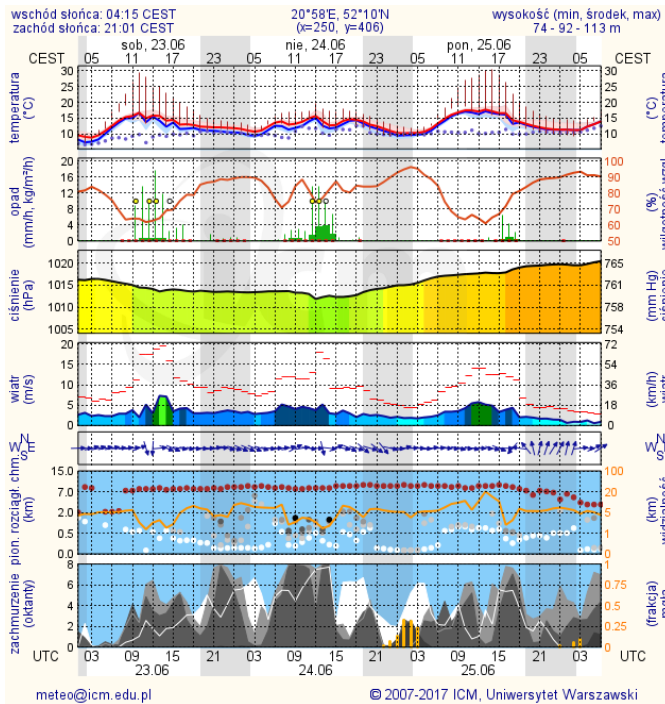

ZESTAWIENIE DANYCH STATYSTYCZNYCH

Za okres: 22 – 23.06.2018 r.

	KOMENDA STOŁECZNA POLICJI	W analizowanym okresie	Od początku roku
	1) Odnotowano wypadków	11	1143
	2) Ofiary śmiertelne w wypadkach drogowych/ kolejowych/ lotniczych	1/0/0	55/13/0
	3) Osoby ranne w wypadkach drogowych/kolejowych/lotniczych	11/0/0	1339/5/1
	4) Utonięcia /wychłodzenia	0/0	10/3
	KOMENDA WOJEWÓDZKA POLICJI	W analizowanym okresie	Od początku roku
	1) Odnotowano wypadków	6	1033
	2) Ofiary śmiertelne w wypadkach drogowych/ kolejowych/ lotniczych	0/0/0	100/5/0
	3) Osoby ranne w wypadkach drogowych/kolejowych/lotniczych	7/0/0	1225/0/1
	4) Utonięcia/wychłodzenia	0/0	15/6
	KOMENDA WOJEWÓDZKA PAŃSTWOWEJ STRAŻY POŻARNEJ	W analizowanym okresie	Od początku roku
	1) Liczba pożarów	127	11632
	2) Ofiary śmiertelne w pożarach/zaczadzenia	2/0/0	28/8
	3) Osoby ranne w pożarach/podtrute CO	0/0	234/13
	NADWIŚLAŃSKI ODDZIAŁ STRAŻY GRANICZNEJ	W dniu 22.06.2018	Od 01.01.2018
	1) Ruch graniczny: schengen/non-schengen	48962/27103	6062016/3191798
	2) Złożone wnioski o nadanie statusu uchodźcy	0	137
	3) Cudzoziemcy, którym odmówiono wjazdu do RP/zatrzymano	0/0	361/592

PROGNOZA, JAKOŚCI POWIETRZA NA DZIŚ

INFORMACJE HYDROLOGICZNO – METEOROLOGICZNE

Stan wody w rzekach

Rozkład dobowej sumy opadów

Prognoza pogody dla Polski na dziś

Prognoza pogody dla Polski na jutro

Zagrożenie pożarowe lasów

Ostrzeżenia METEO/HYDRO

BRAK

METEOROGRAMY

dla głównych miast województwa mazowieckiego:

Warszawa

Radom

Płock

Ciechanów