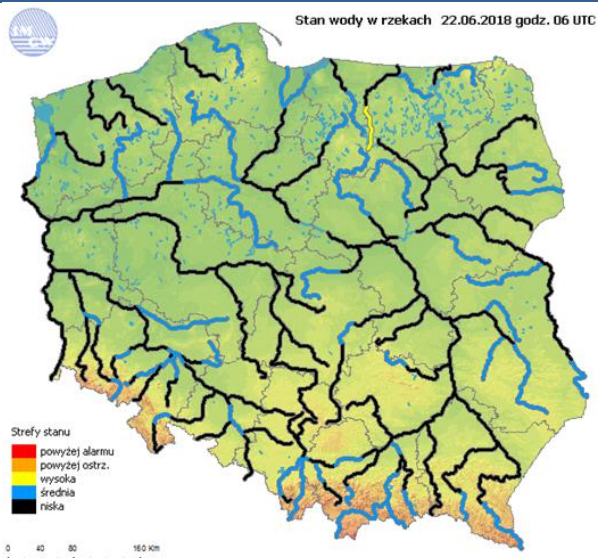

INFORMACJE HYDROLOGICZNO – METEOROLOGICZNE

Stan wody w rzekach