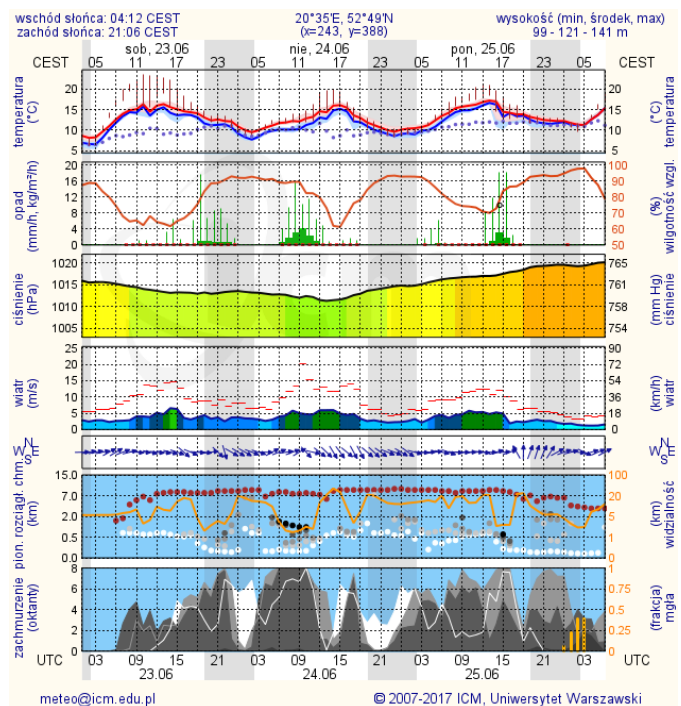

ZESTAWIENIE DANYCH STATYSTYCZNYCH

Za okres: 22 – 23.06.2018 r.

	KOMENDA STOŁECZNA POLICJI	W analizowanym okresie	Od początku roku
	1) Odnotowano wypadków	11	1143
	2) Ofiary śmiertelne w wypadkach drogowych/ kolejowych/ lotniczych	1/0/0	55/13/0
	3) Osoby ranne w wypadkach drogowych/kolejowych/lotniczych	11/0/0	1339/5/1
	4) Utonięcia /wychłodzenia	0/0	10/3
	KOMENDA WOJEWÓDZKA POLICJI	W analizowanym okresie	Od początku roku
	1) Odnotowano wypadków	6	1033
	2) Ofiary śmiertelne w wypadkach drogowych/ kolejowych/ lotniczych	0/0/0	100/5/0
	3) Osoby ranne w wypadkach drogowych/kolejowych/lotniczych	7/0/0	1225/0/1
	4) Utonięcia/wychłodzenia	0/0	15/6
	KOMENDA WOJEWÓDZKA PAŃSTWOWEJ STRAŻY POŻARNEJ	W analizowanym okresie	Od początku roku
	1) Liczba pożarów	127	11632
	2) Ofiary śmiertelne w pożarach/zaczadzenia	2/0/0	28/8
	3) Osoby ranne w pożarach/podtrute CO	0/0	234/13
	NADWIŚLAŃSKI ODDZIAŁ STRAŻY GRANICZNEJ	W dniu 22.06.2018	Od 01.01.2018
	1) Ruch graniczny: schengen/non-schengen	48962/27103	6062016/3191798
	2) Złożone wnioski o nadanie statusu uchodźcy	0	137
	3) Cudzoziemcy, którym odmówiono wjazdu do RP/zatrzymano	0/0	361/592

Ostrzeżenia METEO/HYDRO

BRAK

METEOROGRAMY

dla głównych miast województwa mazowieckiego:

Warszawa

Radom

Płock

Ciechanów