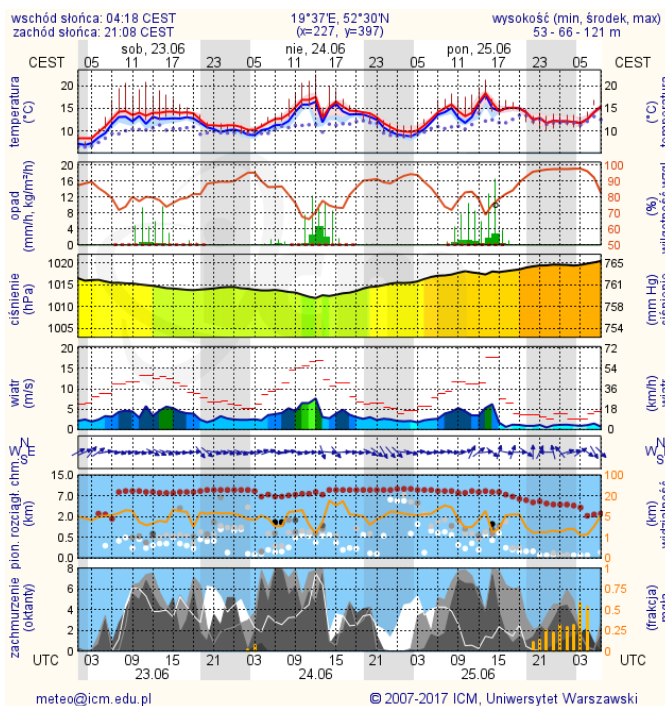

ZESTAWIENIE DANYCH STATYSTYCZNYCH

Za okres: 22 – 23.06.2018 r.

	KOMENDA STOŁECZNA POLICJI	W analizowanym okresie	Od początku roku
	1) Odnotowano wypadków	11	1143
	2) Ofiary śmiertelne w wypadkach drogowych/ kolejowych/ lotniczych	1/0/0	55/13/0
	3) Osoby ranne w wypadkach drogowych/kolejowych/lotniczych	11/0/0	1339/5/1
	4) Utonięcia /wychłodzenia	0/0	10/3
	KOMENDA WOJEWÓDZKA POLICJI	W analizowanym okresie	Od początku roku
	1) Odnotowano wypadków	6	1033
	2) Ofiary śmiertelne w wypadkach drogowych/ kolejowych/ lotniczych	0/0/0	100/5/0
	3) Osoby ranne w wypadkach drogowych/kolejowych/lotniczych	7/0/0	1225/0/1
	4) Utonięcia/wychłodzenia	0/0	15/6
	KOMENDA WOJEWÓDZKA PAŃSTWOWEJ STRAŻY POŻARNEJ	W analizowanym okresie	Od początku roku
	1) Liczba pożarów	127	11632
	2) Ofiary śmiertelne w pożarach/zaczadzenia	2/0/0	28/8
	3) Osoby ranne w pożarach/podtrute CO	0/0	234/13
	NADWIŚLAŃSKI ODDZIAŁ STRAŻY GRANICZNEJ	W dniu 22.06.2018	Od 01.01.2018
	1) Ruch graniczny: schengen/non-schengen	48962/27103	6062016/3191798
	2) Złożone wnioski o nadanie statusu uchodźcy	0	137
	3) Cudzoziemcy, którym odmówiono wjazdu do RP/zatrzymano	0/0	361/592

Ostrzeżenia METEO/HYDRO

BRAK

METEOROGRAMY

dla głównych miast województwa mazowieckiego:

Warszawa

Radom

Płock

Ciechanów