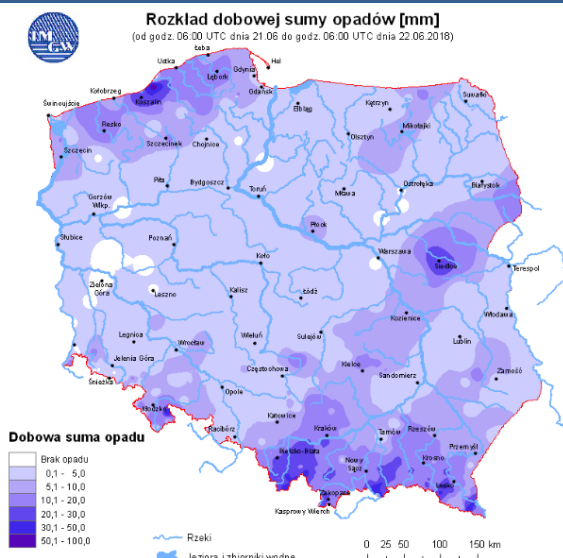

BIULETYN INFORMACYJNY NR 173/2018
za okres od 22.06.2018 r. od godz. 7.00 do 23.06.2018 r. do godz. 7.00

sobota, dnia 23.06.2018 r.

Najważniejsze zdarzenia z minionej doby

1. **Wodzymin** (pow. płocki) – pożar budynku mieszkalnego. Jedna ofiara śmiertelna.
2. **Wypędy** (pow. pruszkowski) – wypadek drogowy, jedna osoba poniosła śmierć.

Stacja	Pomiar		O ₃ [$\mu\text{g}/\text{m}^3$]		NO ₂ [$\mu\text{g}/\text{m}^3$]	SO ₂ [$\mu\text{g}/\text{m}^3$]	CO [$\mu\text{g}/\text{m}^3$]		C ₆ H ₆ [$\mu\text{g}/\text{m}^3$]
	PM10 [$\mu\text{g}/\text{m}^3$]	PM2.5 [$\mu\text{g}/\text{m}^3$]	Ozon		Dwutlenek azotu	Dwutlenek siarki	Tlenek węgla		Benzen
	Pył zawieszony PM10 S24h	Pył zawieszony PM 2.5 S24h	S24h	S8max	S24h	S24h	S24h	S8max	S24h
Belsk-IGFPAN			68.1	92.8	3	0.7	119	130	
Granica-KPN			69.2	85	2.8	2			
Guty Duże			75.7	141.9	1.8	1.6			
Konstancin-Jeziorna	13.9	5.5	75.6	104.8	8.3	6.5	229	336	
Legionowo-Zegrzyńska		2.7	62.1	81.3	6.2	4.5			
Otwock-Brzozowa		5.7	72.4	100.5	4.9	1.1	158	202	
Piastów-Pułaskiego		4.8	55.2	77.6	13	0.8			
Płock-Gimnazjum			55.3	65.7	5	0.6	218	234	0
Płock-Reja	14.4	5.8	61.6	74.4	7.6	0.8	230	264	0.2
Radom-Tochtermana	13.1	4.2	54	81	11.4	1.4	394	468	0.2
Siedlce-Konarskiego	14.1	5.4							
Warszawa-Komunikacyjna	37.8	9.8			38.5		444	567	0.7
Warszawa-Marszałkowska									
Warszawa-Podleśna			62.5	86.8					
Warszawa-Targówek	16.4	6	62.2	93.1	14.2	2.3			
Warszawa-Ursynów	20.5	6	63.1	96.4	8	9.4			
Żyrardów-Roosevelta	16.7	6.2							

PROGNOZA, JAKOŚCI POWIETRZA NA DZIŚ

INFORMACJE HYDROLOGICZNO – METEOROLOGICZNE

Stan wody w rzekach

Rozkład dobowej sumy opadów

Prognoza pogody dla Polski na dziś

Prognoza pogody dla Polski na jutro

Zagrożenie pożarowe lasów

Ostrzeżenia METEO/HYDRO

BRAK

METEOROGRAMY

dla głównych miast województwa mazowieckiego:

Warszawa

Radom

Płock

Ciechanów