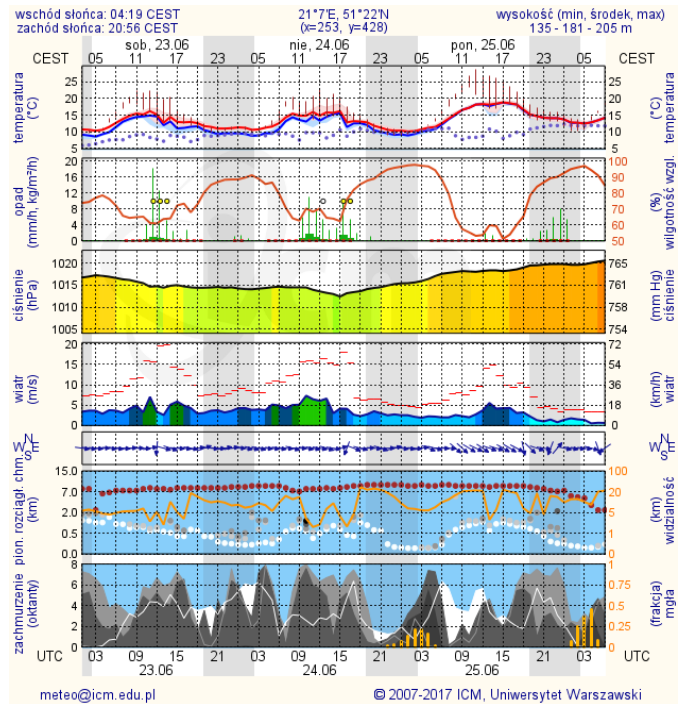

ZESTAWIENIE DANYCH STATYSTYCZNYCH

Za okres: 22 – 23.06.2018 r.

	KOMENDA STOŁECZNA POLICJI	W analizowanym okresie	Od początku roku
	1) Odnotowano wypadków	11	1143
	2) Ofiary śmiertelne w wypadkach drogowych/ kolejowych/ lotniczych	1/0/0	55/13/0
	3) Osoby ranne w wypadkach drogowych/kolejowych/lotniczych	11/0/0	1339/5/1
	4) Utonięcia /wychłodzenia	0/0	10/3
	KOMENDA WOJEWÓDZKA POLICJI	W analizowanym okresie	Od początku roku
	1) Odnotowano wypadków	6	1033
	2) Ofiary śmiertelne w wypadkach drogowych/ kolejowych/ lotniczych	0/0/0	100/5/0
	3) Osoby ranne w wypadkach drogowych/kolejowych/lotniczych	7/0/0	1225/0/1
	4) Utonięcia/wychłodzenia	0/0	15/6
	KOMENDA WOJEWÓDZKA PAŃSTWOWEJ STRAŻY POŻARNEJ	W analizowanym okresie	Od początku roku
	1) Liczba pożarów	127	11632
	2) Ofiary śmiertelne w pożarach/zaczadzenia	2/0/0	28/8
	3) Osoby ranne w pożarach/podtrute CO	0/0	234/13
	NADWIŚLAŃSKI ODDZIAŁ STRAŻY GRANICZNEJ	W dniu 22.06.2018	Od 01.01.2018
	1) Ruch graniczny: schengen/non-schengen	48962/27103	6062016/3191798
	2) Złożone wnioski o nadanie statusu uchodźcy	0	137
	3) Cudzoziemcy, którym odmówiono wjazdu do RP/zatrzymano	0/0	361/592

Ostrzeżenia METEO/HYDRO

BRAK

METEOROGRAMY

dla głównych miast województwa mazowieckiego:

Warszawa

Radom

Płock

Ciechanów