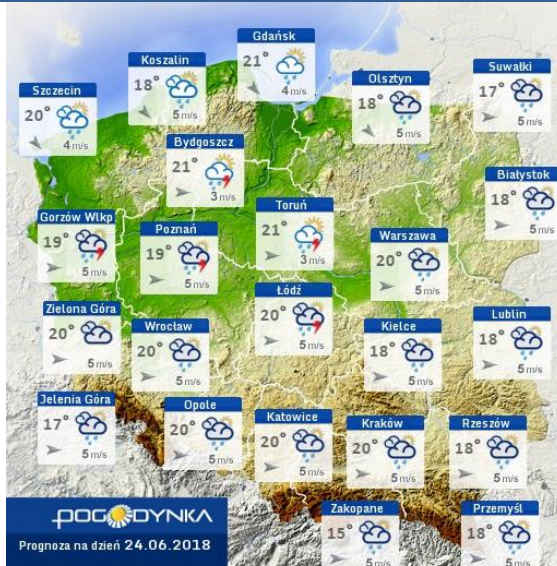

BIULETYN INFORMACYJNY NR 173/2018
za okres od 22.06.2018 r. od godz. 7.00 do 23.06.2018 r. do godz. 7.00

sobota, dnia 23.06.2018 r.

Najważniejsze zdarzenia z minionej doby

1. **Wodzymin** (pow. płocki) – pożar budynku mieszkalnego. Jedna ofiara śmiertelna.
2. **Wypędy** (pow. pruszkowski) – wypadek drogowy, jedna osoba poniosła śmierć.

Stacja	Pomiar		O ₃ [$\mu\text{g}/\text{m}^3$]		NO ₂ [$\mu\text{g}/\text{m}^3$]	SO ₂ [$\mu\text{g}/\text{m}^3$]	CO [$\mu\text{g}/\text{m}^3$]		C ₆ H ₆ [$\mu\text{g}/\text{m}^3$]
	PM10 [$\mu\text{g}/\text{m}^3$]	PM2.5 [$\mu\text{g}/\text{m}^3$]	Ozon		Dwutlenek azotu	Dwutlenek siarki	Tlenek węgla		Benzen
	Pył zawieszony PM10 S24h	Pył zawieszony PM 2.5 S24h	S24h	S8max	S24h	S24h	S24h	S8max	S24h
Belsk-IGFPAN			68.1	92.8	3	0.7	119	130	
Granica-KPN			69.2	85	2.8	2			
Guty Duże			75.7	141.9	1.8	1.6			
Konstancin-Jeziorna	13.9	5.5	75.6	104.8	8.3	6.5	229	336	
Legionowo-Zegrzyńska		2.7	62.1	81.3	6.2	4.5			
Otwock-Brzozowa		5.7	72.4	100.5	4.9	1.1	158	202	
Piastów-Pułaskiego		4.8	55.2	77.6	13	0.8			
Płock-Gimnazjum			55.3	65.7	5	0.6	218	234	0
Płock-Reja	14.4	5.8	61.6	74.4	7.6	0.8	230	264	0.2
Radom-Tochtermana	13.1	4.2	54	81	11.4	1.4	394	468	0.2
Siedlce-Konarskiego	14.1	5.4							
Warszawa-Komunikacyjna	37.8	9.8			38.5		444	567	0.7
Warszawa-Marszałkowska									
Warszawa-Podleśna			62.5	86.8					
Warszawa-Targówek	16.4	6	62.2	93.1	14.2	2.3			
Warszawa-Ursynów	20.5	6	63.1	96.4	8	9.4			
Żyrardów-Roosevelta	16.7	6.2							

PROGNOZA, JAKOŚCI POWIETRZA NA DZIŚ

INFORMACJE HYDROLOGICZNO – METEOROLOGICZNE

Stan wody w rzekach

Rozkład dobowej sumy opadów

Prognoza pogody dla Polski na dziś

Prognoza pogody dla Polski na jutro

Zagrożenie pożarowe lasów

Ostrzeżenia METEO/HYDRO

BRAK

METEOROGRAMY

dla głównych miast województwa mazowieckiego:

Warszawa

Radom

Płock

Ciechanów