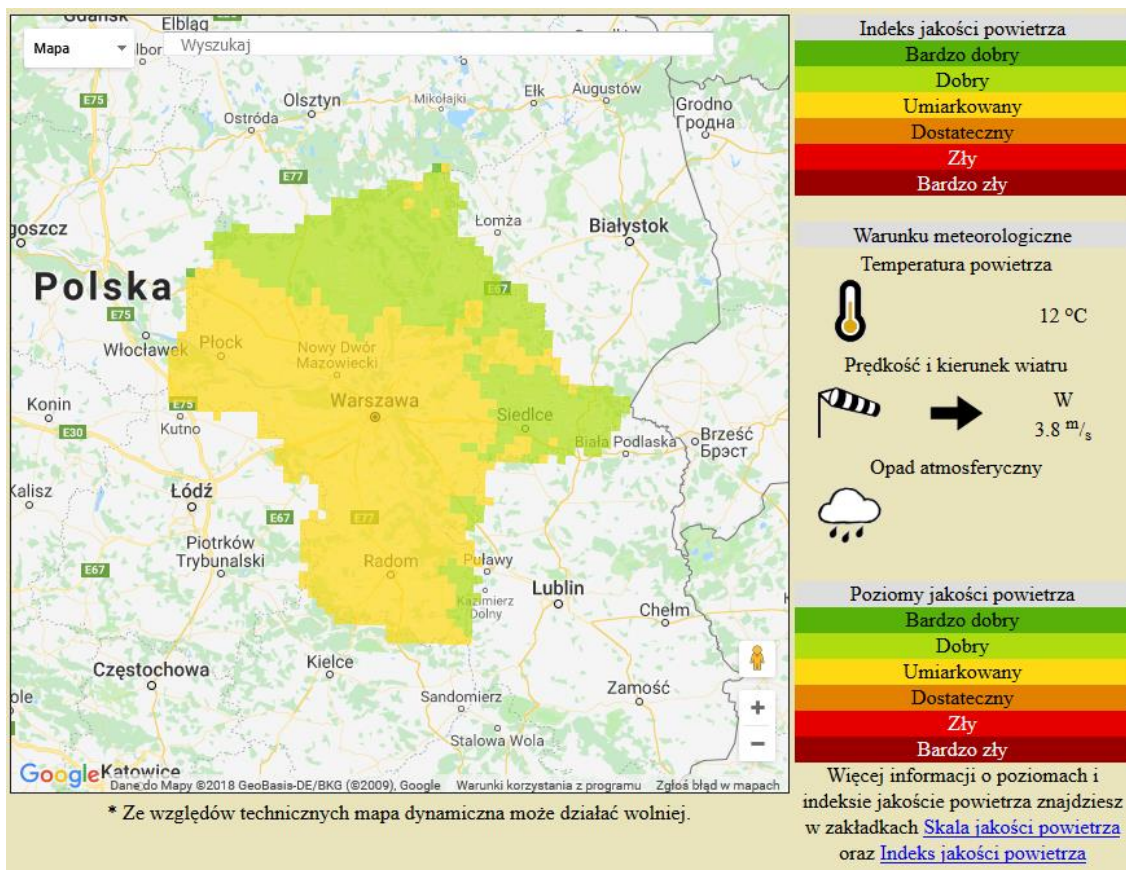

JAKOŚĆ POWIETRZA

Wyniki pomiarów zanieczyszczeń powietrza za minioną dobę [w $\mu\text{g}/\text{m}^3$] na automatycznych stacjach WIOŚ w Warszawie

Wybierz datę: 2018-06-22, Pt Zestawienie dobowe (średnie)- Stacje automatyczne

Stacja	Pomiar		O₃ [$\mu\text{g}/\text{m}^3$]		NO₂ [$\mu\text{g}/\text{m}^3$]	SO₂ [$\mu\text{g}/\text{m}^3$]	CO [$\mu\text{g}/\text{m}^3$]		C₆H₆ [$\mu\text{g}/\text{m}^3$]
	PM10 [$\mu\text{g}/\text{m}^3$]	PM2.5 [$\mu\text{g}/\text{m}^3$]	Ozon		Dwutlenek azotu	Dwutlenek siarki	Tlenek węgla		Benzen
	Pył zawieszony PM10 S24h	Pył zawieszony PM 2.5 S24h	S24h	S8max	S24h	S24h	S24h	S8max	S24h
Belsk-IGFPAN			68.1	92.8	3	0.7	119	130	
Granica-KPN			69.2	85	2.8	2			
Guty Duże			75.7	141.9	1.8	1.6			
Konstancin-Jeziorna	13.9	5.5	75.6	104.8	8.3	6.5	229	336	
Legionowo-Zegrzyńska		2.7	62.1	81.3	6.2	4.5			
Otwock-Brzozowa		5.7	72.4	100.5	4.9	1.1	158	202	
Piastów-Pułaskiego		4.8	55.2	77.6	13	0.8			
Płock-Gimnazjum			55.3	65.7	5	0.6	218	234	0
Płock-Reja	14.4	5.8	61.6	74.4	7.6	0.8	230	264	0.2
Radom-Tochtermana	13.1	4.2	54	81	11.4	1.4	394	468	0.2
Siedlce-Konarskiego	14.1	5.4							
Warszawa-Komunikacyjna	37.8	9.8			38.5		444	567	0.7
Warszawa-Marszałkowska									
Warszawa-Podleśna			62.5	86.8					
Warszawa-Targówek	16.4	6	62.2	93.1	14.2	2.3			
Warszawa-Ursynów	20.5	6	63.1	96.4	8	9.4			
Żyrardów-Roosevelta	16.7	6.2							

PROGNOZA, JAKOŚCI POWIETRZA NA DZIŚ